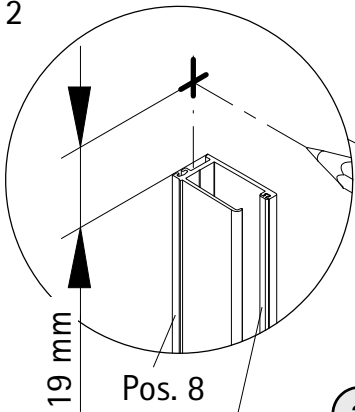

optional

*Schrauben und Abdeckkappenset E72200 35,95 €

1

Let op! Onderstaande maten alleen aan te houden wanneer u de cabine op een douchebak monteert.

A	B	C
800 mm	785 - 805 mm	
900 mm	885 - 905 mm	885 - 905 mm
1000 mm	985 - 1005 mm	985 - 1005 mm
1200 mm	1185 - 1205 mm	1185 - 1205 mm
1400 mm		1385 - 1405 mm

2

19 mm

Pos. 8
Pos. 20

2

19 mm

5

17 mm

1

8

2	3
A	Y
800 mm	255 mm
900 mm	255 mm
1000 mm	255 mm
1200 mm	455 mm

9

Hinweis auf Demontage
siehe Seite 15!
Note for disassembly
see page 15!
Remarque sur le démontage,
voir page 15!
Informatie over demontage zie
blz. 15!