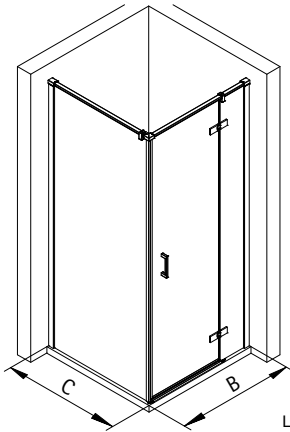

- Montageanleitung
- Assembly instructions
- Notice de montage
- Montagehandleiding
- Návod na montáž
- Instrucțiune de montaj
- Navodila za namestitev
- Installationstruktioener

1939-1

Pos.	Stück	Bezeichnung	Ersatzteil-Nr.	Preis	Pos.	Stück	Bezeichnung	Ersatzteil-Nr.	Preis
1	1x	Türscheibe			25#	1x	Endkappe, lang/ kurz		
2	1x	Nebenteilscheibe			26#	1x	Endkappe, lang/ kurz		
3	1x	Seitenwandscheibe			28	1x	Magnetaufnahmeprofil		
7	1x	Magnetaufnahmeprofil Tür			29	1x	Magnetband		
8	2x	Wandanschlußprofil (inkl. Pos. 20)	E72248	Stück 69,00 €	30	1x	Demontagehebel		
9	2x	Klemmprofil	E72249	Stück 29,00 €	31	1x	Silikonkeil	E72203	Set 13,95 €
10	2x	Pendelscharnier, links/ rechts	E72290	Stück 179,00 €	32	1x	Klebestreifensatz		
12	1x	Türgriff, komplett	E72140-59	Stück 79,95 €	33	2x	Montagehilfe	E72201	Set 7,50 €
13	1x	Wasserleistenprofil (inkl. Pos. 25, 26+32)	E72050	Stück 34,95 €	34*	1x	Montagekeil		
15	1x	Magnetprofil			40*	2x	Abdeckkappe		
17	1x	O-Dichtung, 3 Stücke	E72073	Stück 19,95 €	42	2x	Stabilitätsbügel	E72338	Stück 39,95 €
18	1x	Wasserabweisprofil (inkl. Pos. 19)	E72058-1	Stück 34,95 €	43	1x	90° Verbinder	E72220	Stück 24,95 €
19	1x	Einschubdichtung			44	2x	Wandhalter	E72344	Stück 8,95 €
20	2x	Klemmdichtprofil			46	2x	Glashalter Außenteil	E 72312	Stück 59,95 €
21*	12x	Dübel TRI 6/36mm			47	2x	Glashalter Innenteil		
22*	12x	Blechschaube 4,2 x 45mm			48	2x	Zylinderschraube M6 x 18mm		
24	10x	Glasschutz			49	2x	Abdeckkappe		

optional

*Schrauben und Abdeckkappenset E72200 35,95 €

1

Let op! Onderstaande maten alleen aan te houden wanneer u de cabine op een douchebak monteert.

A	B	C
800 mm	785 - 805 mm	
900 mm	885 - 905 mm	885 - 905 mm
1000 mm	985 - 1005 mm	985 - 1005 mm
1200 mm	1185 - 1205 mm	1185 - 1205 mm
1400 mm		1385 - 1405 mm

2

19 mm

Pos. 8
Pos. 20

2

19 mm

5

17 mm

1