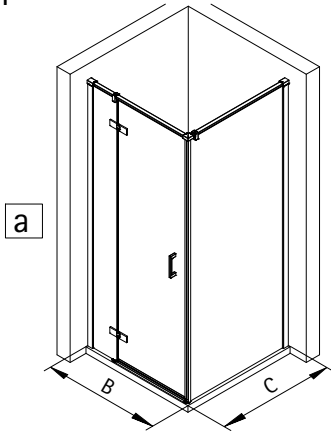

- Montageanleitung
- Assembly instructions
- Notice de montage
- Montagehandleiding
- Návod na montáž
- Instrucțiune de montaj
- Navodila za namestitev
- Installationstruktioener

1939-1

Pos.	Stück	Bezeichnung	Ersatzteil-Nr.	Preis	Pos.	Stück	Bezeichnung	Ersatzteil-Nr.	Preis
1	1x	Türscheibe			25#	1x	Endkappe, lang/ kurz		
2	1x	Nebenteilscheibe			26#	1x	Endkappe, lang/ kurz		
3	1x	Seitenwandscheibe			28	1x	Magnetaufnahmeprofil		
7	1x	Magnetaufnahmeprofil Tür			29	1x	Magnetband		
8	2x	Wandanschlußprofil (inkl. Pos. 20)	E72248	Stück 69,00 €	30	1x	Demontagehebel		
9	2x	Klemmprofil	E72249	Stück 29,00 €	31	1x	Silikonkeil	E72203	Set 13,95 €
10	2x	Pendelscharnier, links/ rechts	E72290	Stück 179,00 €	32	1x	Klebestreifensatz		
12	1x	Türgriff, komplett	E72140-59	Stück 79,95 €	33	2x	Montagehilfe	E72201	Set 7,50 €
13	1x	Wasserleistenprofil (inkl. Pos. 25, 26+32)	E72050	Stück 34,95 €	34*	1x	Montagekeil		
15	1x	Magnetprofil			40*	2x	Abdeckkappe		
17	1x	O-Dichtung, 3 Stücke	E72073	Stück 19,95 €	42	2x	Stabilitätsbügel	E72338	Stück 39,95 €
18	1x	Wasserabweisprofil (inkl. Pos. 19)	E72058-1	Stück 34,95 €	43	1x	90° Verbinder	E72220	Stück 24,95 €
19	1x	Einschubdichtung			44	2x	Wandhalter	E72344	Stück 8,95 €
20	2x	Klemmdichtprofil			46	2x	Glashalter Außenteil	E 72312	Stück 59,95 €
21*	12x	Dübel TRI 6/36mm			47	2x	Glashalter Innenteil		
22*	12x	Blechschaube 4,2 x 45mm			48	2x	Zylinderschraube M6 x 18mm		
24	10x	Glasschutz			49	2x	Abdeckkappe		

optional

*Schrauben und Abdeckkappenset E72200 35,95 €

1

Let op! Onderstaande maten alleen aan te houden wanneer u de cabine op een douchebak monteert.

A	B	C
800 mm	785 - 805 mm	
900 mm	885 - 905 mm	885 - 905 mm
1000 mm	985 - 1005 mm	985 - 1005 mm
1200 mm	1185 - 1205 mm	1185 - 1205 mm
1400 mm		1385 - 1405 mm