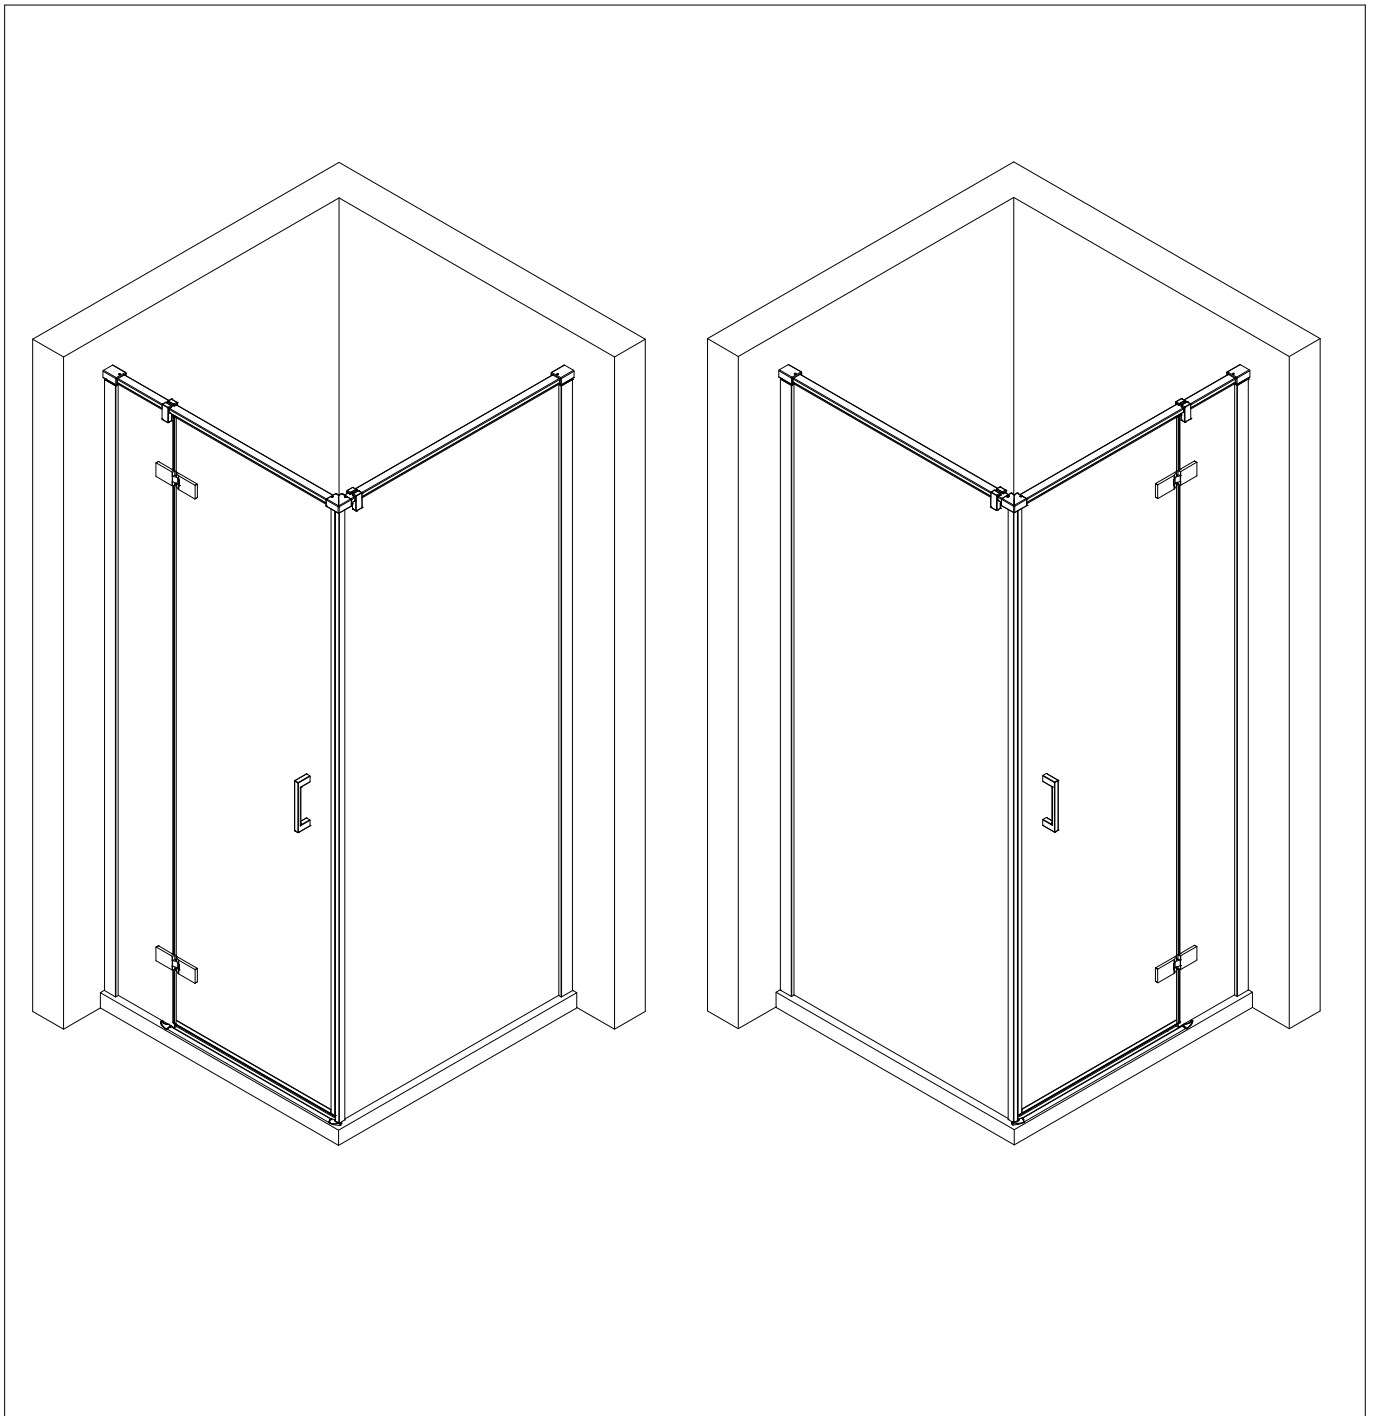

- Montageanleitung
- Assembly instructions
- Notice de montage
- Montagehandleiding
- Návod na montáž
- Instrucțiune de montaj
- Navodila za namestitev
- Installationstruktioener

1939-1

Pos.	Stück	Bezeichnung	Ersatzteil-Nr.	Preis	Pos.	Stück	Bezeichnung	Ersatzteil-Nr.	Preis
1	1x	Türscheibe			25#	1x	Endkappe, lang/ kurz		
2	1x	Nebenteilscheibe			26#	1x	Endkappe, lang/ kurz		
3	1x	Seitenwandscheibe			28	1x	Magnetaufnahmeprofil		
7	1x	Magnetaufnahmeprofil Tür			29	1x	Magnetband		
8	2x	Wandanschlußprofil (inkl. Pos. 20)	E72248	Stück 69,00 €	30	1x	Demontagehebel		
9	2x	Klemmprofil	E72249	Stück 29,00 €	31	1x	Silikonkeil	E72203	Set 13,95 €
10	2x	Pendelscharnier, links/ rechts	E72290	Stück 179,00 €	32	1x	Klebestreifensatz		
12	1x	Türgriff, komplett	E72140-59	Stück 79,95 €	33	2x	Montagehilfe	E72201	Set 7,50 €
13	1x	Wasserleistenprofil (inkl. Pos. 25, 26+32)	E72050	Stück 34,95 €	34*	1x	Montagekeil		
15	1x	Magnetprofil			40*	2x	Abdeckkappe		
17	1x	O-Dichtung, 3 Stücke	E72073	Stück 19,95 €	42	2x	Stabilitätsbügel	E72338	Stück 39,95 €
18	1x	Wasserabweisprofil (inkl. Pos. 19)	E72058-1	Stück 34,95 €	43	1x	90° Verbinder	E72220	Stück 24,95 €
19	1x	Einschubdichtung			44	2x	Wandhalter	E72344	Stück 8,95 €
20	2x	Klemmdichtprofil			46	2x	Glashalter Außenteil	E 72312	Stück 59,95 €
21*	12x	Dübel TRI 6/36mm			47	2x	Glashalter Innenteil		
22*	12x	Blechschaube 4,2 x 45mm			48	2x	Zylinderschraube M6 x 18mm		
24	10x	Glasschutz			49	2x	Abdeckkappe		

optional

*Schrauben und Abdeckkappenset E72200 35,95 €

1

Let op! Onderstaande maten alleen aan te houden wanneer u de cabine op een douchebak monteert.

A	B	C
800 mm	785 - 805 mm	
900 mm	885 - 905 mm	885 - 905 mm
1000 mm	985 - 1005 mm	985 - 1005 mm
1200 mm	1185 - 1205 mm	1185 - 1205 mm
1400 mm		1385 - 1405 mm