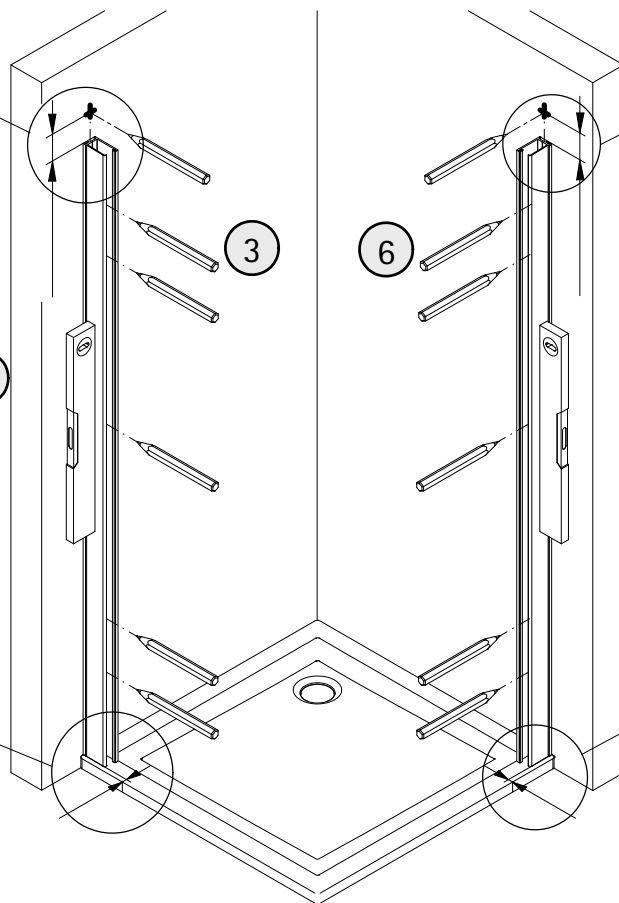

- Montageanleitung
- Assembly instructions
- Notice de montage
- Montagehandleiding
- Návod na montáž
- Instrucțiune de montaj
- Navodila za namestitev
- Installationstruktioener

1939-1

Pos.	Stück	Bezeichnung	Ersatzteil-Nr.	Preis	Pos.	Stück	Bezeichnung	Ersatzteil-Nr.	Preis
1	1x	Türscheibe			25#	1x	Endkappe, lang/ kurz		
2	1x	Nebenteilscheibe			26#	1x	Endkappe, lang/ kurz		
3	1x	Seitenwandscheibe			28	1x	Magnetaufnahmeprofil		
7	1x	Magnetaufnahmeprofil Tür			29	1x	Magnetband		
8	2x	Wandanschlußprofil (inkl. Pos. 20)	E72248	Stück 69,00 €	30	1x	Demontagehebel		
9	2x	Klemmprofil	E72249	Stück 29,00 €	31	1x	Silikonkeil	E72203	Set 13,95 €
10	2x	Pendelscharnier, links/ rechts	E72290	Stück 179,00 €	32	1x	Klebestreifensatz		
12	1x	Türgriff, komplett	E72140-59	Stück 79,95 €	33	2x	Montagehilfe	E72201	Set 7,50 €
13	1x	Wasserleistenprofil (inkl. Pos. 25, 26+32)	E72050	Stück 34,95 €	34*	1x	Montagekeil		
15	1x	Magnetprofil			40*	2x	Abdeckkappe		
17	1x	O-Dichtung, 3 Stücke	E72073	Stück 19,95 €	42	2x	Stabilitätsbügel	E72338	Stück 39,95 €
18	1x	Wasserabweisprofil (inkl. Pos. 19)	E72058-1	Stück 34,95 €	43	1x	90° Verbinder	E72220	Stück 24,95 €
19	1x	Einschubdichtung			44	2x	Wandhalter	E72344	Stück 8,95 €
20	2x	Klemmdichtprofil			46	2x	Glashalter Außenteil	E 72312	Stück 59,95 €
21*	12x	Dübel TRI 6/36mm			47	2x	Glashalter Innenteil		
22*	12x	Blechschaube 4,2 x 45mm			48	2x	Zylinderschraube M6 x 18mm		
24	10x	Glasschutz			49	2x	Abdeckkappe		

optional

*Schrauben und Abdeckkappenset E72200 35,95 €

1

Let op! Onderstaande maten alleen aan te houden wanneer u de cabine op een douchebak monteert.

A	B	C
800 mm	785 - 805 mm	
900 mm	885 - 905 mm	885 - 905 mm
1000 mm	985 - 1005 mm	985 - 1005 mm
1200 mm	1185 - 1205 mm	1185 - 1205 mm
1400 mm		1385 - 1405 mm

2

19 mm

Pos. 8
Pos. 20

2

19 mm

5

17 mm

1