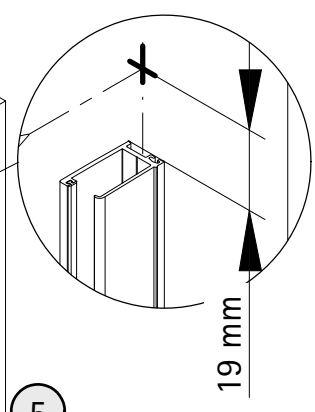

optional

*Schrauben und Abdeckkappenset E72200 35,95 €

1

Let op! Onderstaande maten alleen aan te houden wanneer u de cabine op een douchebak monteert.

A	B	C
800 mm	785 - 805 mm	
900 mm	885 - 905 mm	885 - 905 mm
1000 mm	985 - 1005 mm	985 - 1005 mm
1200 mm	1185 - 1205 mm	1185 - 1205 mm
1400 mm		1385 - 1405 mm

2

19 mm

Pos. 8
Pos. 20

2

19 mm

5

17 mm

1

8

2	3
A	Y
800 mm	255 mm
900 mm	255 mm
1000 mm	255 mm
1200 mm	455 mm

9

Hinweis auf Demontage
siehe Seite 15!
Note for disassembly
see page 15!
Remarque sur le démontage,
voir page 15!
Informatie over demontage zie
blz. 15!