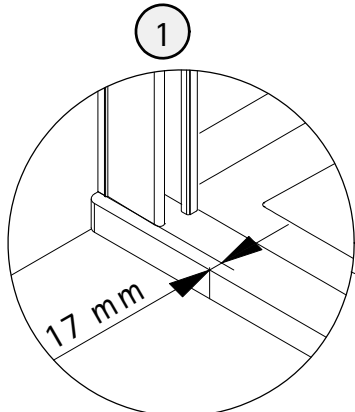

optional

*Schrauben und Abdeckkappenset E72200 35,95 €

1

Let op! Onderstaande maten alleen aan te houden wanneer u de cabine op een douchebak monteert.

A	B	C
800 mm	785 - 805 mm	
900 mm	885 - 905 mm	885 - 905 mm
1000 mm	985 - 1005 mm	985 - 1005 mm
1200 mm	1185 - 1205 mm	1185 - 1205 mm
1400 mm		1385 - 1405 mm

2

19 mm

Pos. 8
Pos. 20

2

19 mm

5

17 mm

1

17 mm

4

3

4

5

6a

6b

7

8

2	3
A	Y
800 mm	255 mm
900 mm	255 mm
1000 mm	255 mm
1200 mm	455 mm

9

Hinweis auf Demontage
siehe Seite 15!
Note for disassembly
see page 15!
Remarque sur le démontage,
voir page 15!
Informatie over demontage zie
blz. 15!