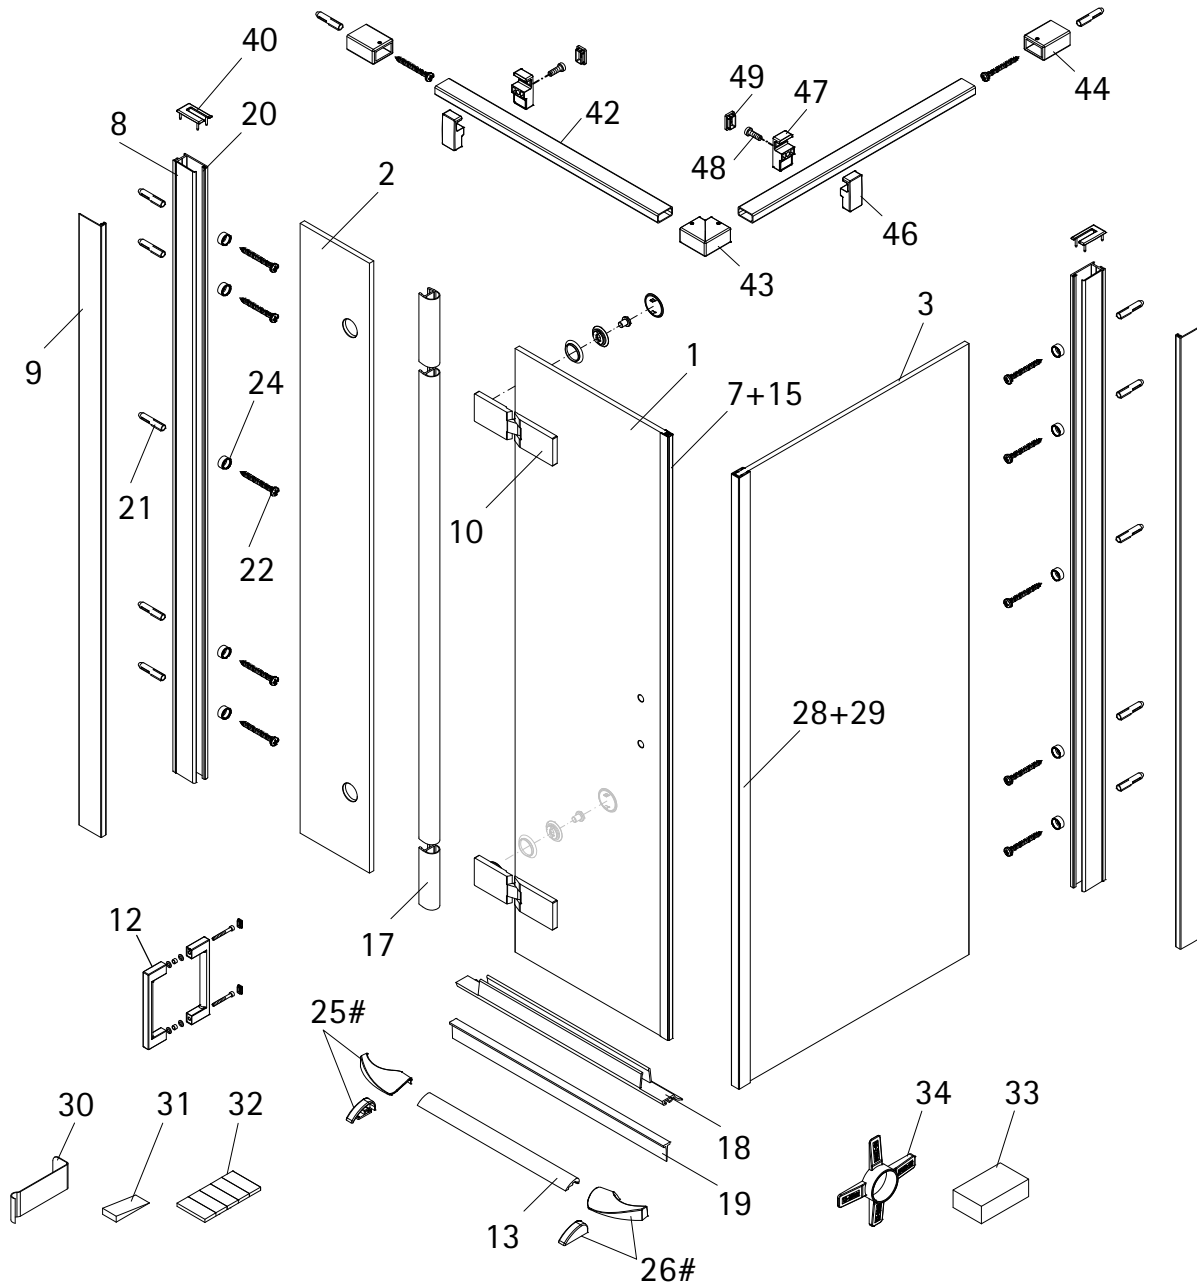

- Montageanleitung
- Assembly instructions
- Notice de montage
- Montagehandleiding
- Návod na montáž
- Instrucțiune de montaj
- Navodila za namestitev
- Installationstruktioener

1939-1

Pos.	Stück	Bezeichnung	Ersatzteil-Nr.	Preis	Pos.	Stück	Bezeichnung	Ersatzteil-Nr.	Preis
1	1x	Türscheibe			25#	1x	Endkappe, lang/ kurz		
2	1x	Nebenteilscheibe			26#	1x	Endkappe, lang/ kurz		
3	1x	Seitenwandscheibe			28	1x	Magnetaufnahmeprofil		
7	1x	Magnetaufnahmeprofil Tür			29	1x	Magnetband		
8	2x	Wandanschlußprofil (inkl. Pos. 20)	E72248	Stück 69,00 €	30	1x	Demontagehebel		
9	2x	Klemmprofil	E72249	Stück 29,00 €	31	1x	Silikonkeil	E72203	Set 13,95 €
10	2x	Pendelscharnier, links/ rechts	E72290	Stück 179,00 €	32	1x	Klebestreifensatz		
12	1x	Türgriff, komplett	E72140-59	Stück 79,95 €	33	2x	Montagehilfe	E72201	Set 7,50 €
13	1x	Wasserleistenprofil (inkl. Pos. 25, 26+32)	E72050	Stück 34,95 €	34*	1x	Montagekeil		
15	1x	Magnetprofil			40*	2x	Abdeckkappe		
17	1x	O-Dichtung, 3 Stücke	E72073	Stück 19,95 €	42	2x	Stabilitätsbügel	E72338	Stück 39,95 €
18	1x	Wasserabweisprofil (inkl. Pos. 19)	E72058-1	Stück 34,95 €	43	1x	90° Verbinder	E72220	Stück 24,95 €
19	1x	Einschubdichtung			44	2x	Wandhalter	E72344	Stück 8,95 €
20	2x	Klemmdichtprofil			46	2x	Glashalter Außenteil	E 72312	Stück 59,95 €
21*	12x	Dübel TRI 6/36mm			47	2x	Glashalter Innenteil		
22*	12x	Blechschaube 4,2 x 45mm			48	2x	Zylinderschraube M6 x 18mm		
24	10x	Glasschutz			49	2x	Abdeckkappe		

optional

*Schrauben und Abdeckkappenset E72200 35,95 €

1

Let op! Onderstaande maten alleen aan te houden wanneer u de cabine op een douchebak monteert.

A	B	C
800 mm	785 - 805 mm	
900 mm	885 - 905 mm	885 - 905 mm
1000 mm	985 - 1005 mm	985 - 1005 mm
1200 mm	1185 - 1205 mm	1185 - 1205 mm
1400 mm		1385 - 1405 mm

8

2	3
A	Y
800 mm	255 mm
900 mm	255 mm
1000 mm	255 mm
1200 mm	455 mm

9

Hinweis auf Demontage
siehe Seite 15!
Note for disassembly
see page 15!
Remarque sur le démontage,
voir page 15!
Informatie over demontage zie
blz. 15!