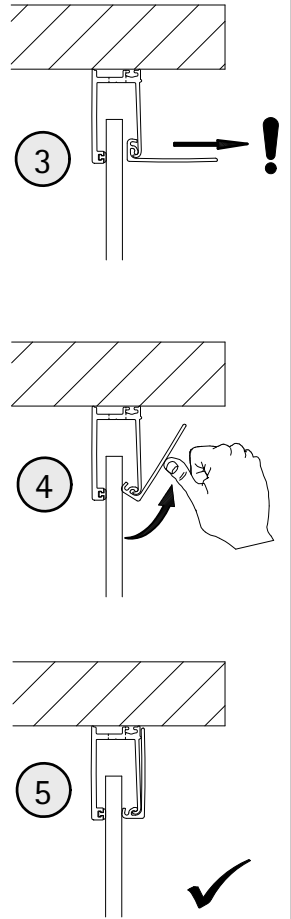

10

Hinweis auf Demontage
siehe Seite 15!
Note for disassembly
see page 15!
Remarque sur le démontage,
voir page 15!
Informatie over demontage zie
blz. 15!

11