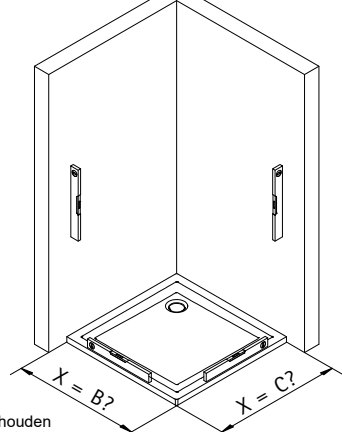

- Montageanleitung
- Assembly instructions
- Notice de montage
- Montagehandleiding
- Návod na montáž
- Instrucțiune de montaj
- Navodila za namestitev
- Installationstruktioener

1939-1

Pos.	Stück	Bezeichnung	Ersatzteil-Nr.	Preis	Pos.	Stück	Bezeichnung	Ersatzteil-Nr.	Preis
1	1x	Türscheibe			25#	1x	Endkappe, lang/ kurz		
2	1x	Nebenteilscheibe			26#	1x	Endkappe, lang/ kurz		
3	1x	Seitenwandscheibe			28	1x	Magnetaufnahmeprofil		
7	1x	Magnetaufnahmeprofil Tür			29	1x	Magnetband		
8	2x	Wandanschlußprofil (inkl. Pos. 20)	E72248	Stück 69,00 €	30	1x	Demontagehebel		
9	2x	Klemmprofil	E72249	Stück 29,00 €	31	1x	Silikonkeil	E72203	Set 13,95 €
10	2x	Pendelscharnier, links/ rechts	E72290	Stück 179,00 €	32	1x	Klebestreifensatz		
12	1x	Türgriff, komplett	E72140-59	Stück 79,95 €	33	2x	Montagehilfe	E72201	Set 7,50 €
13	1x	Wasserleistenprofil (inkl. Pos. 25, 26+32)	E72050	Stück 34,95 €	34*	1x	Montagekeil		
15	1x	Magnetprofil			40*	2x	Abdeckkappe		
17	1x	O-Dichtung, 3 Stücke	E72073	Stück 19,95 €	42	2x	Stabilitätsbügel	E72338	Stück 39,95 €
18	1x	Wasserabweisprofil (inkl. Pos. 19)	E72058-1	Stück 34,95 €	43	1x	90° Verbinder	E72220	Stück 24,95 €
19	1x	Einschubdichtung			44	2x	Wandhalter	E72344	Stück 8,95 €
20	2x	Klemmdichtprofil			46	2x	Glashalter Außenteil	E 72312	Stück 59,95 €
21*	12x	Dübel TRI 6/36mm			47	2x	Glashalter Innenteil		
22*	12x	Blechschaube 4,2 x 45mm			48	2x	Zylinderschraube M6 x 18mm		
24	10x	Glasschutz			49	2x	Abdeckkappe		

optional

*Schrauben und Abdeckkappenset E72200 35,95 €

1

Let op! Onderstaande maten alleen aan te houden wanneer u de cabine op een douchebak monteert.

A	B	C
800 mm	785 - 805 mm	
900 mm	885 - 905 mm	885 - 905 mm
1000 mm	985 - 1005 mm	985 - 1005 mm
1200 mm	1185 - 1205 mm	1185 - 1205 mm
1400 mm		1385 - 1405 mm