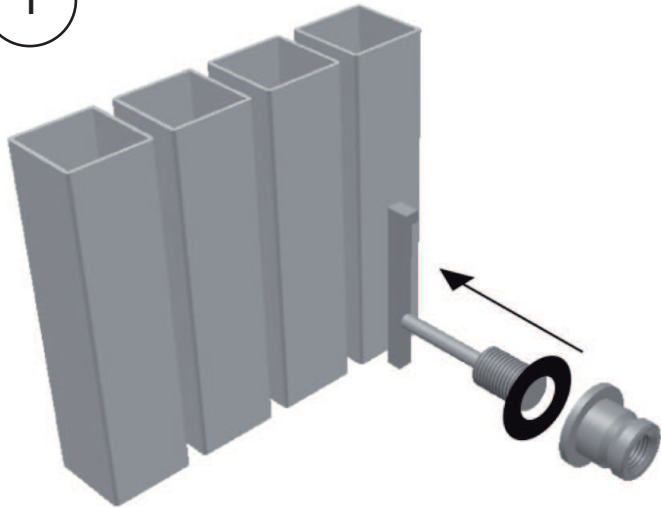

MONTAGEVOORSCHRIFT

MOUNTING INSTRUCTIONS

ISTRUZIONI DI MONTAGGIO

MONTAGE-ANLEITUNG

INSTRUCTIONS DE MONTAGE

ACC. CB/CPVN/CPHN/CRVN/CR-O/CR-A

1