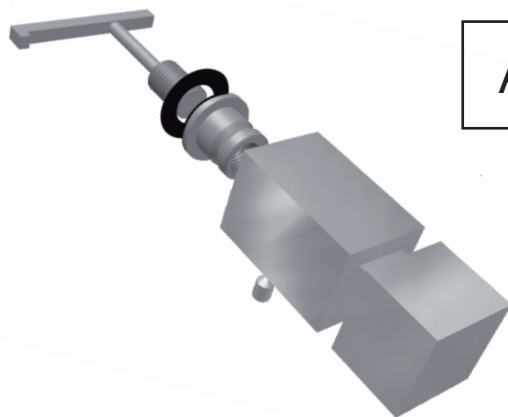

Zelf in te korten volgens type radiator.
 Facile à raccourcir selon le type du radiateur.
 Einfach selber einzuschränken Ihrem Wunsch gemäß.
 Easy adjustable in width according to the type of radiator.
 Adattabile facilmente in larghezza a seconda del tipo di radiatore.

Art.nr.1691

CB / CPVN / CPHN

Art.nr.1692

CRVN

Art.nr.1693

CB / CPVN / CPHN / CRVN / CR-O / CR-A

MONTAGEVOORSCHRIFT

MOUNTING INSTRUCTIONS