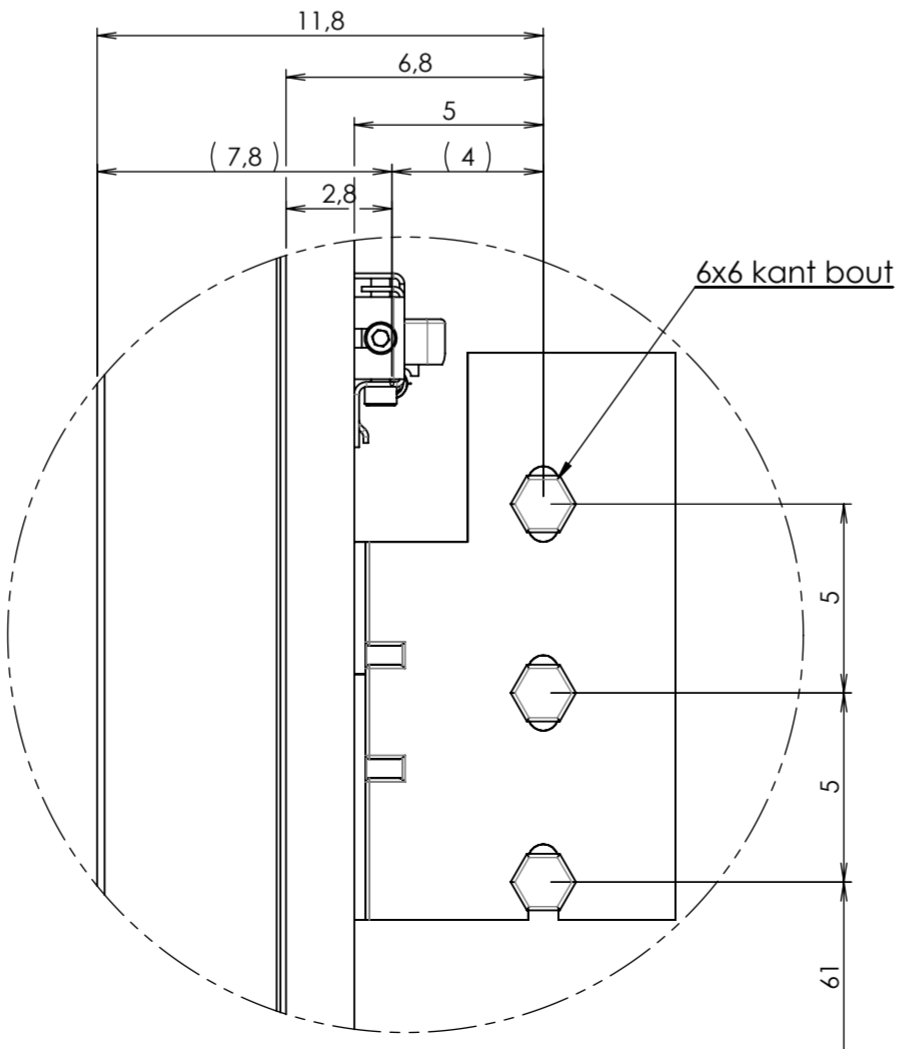

① = Bevestigingsvolgorde  
Bevestigingsschema

Boorschema  
Boor 8mm

Let op!  
Vereist: Geberit systeem 152.087.11.1 + Geberit syfon 240.750.xx (afsluitplug)  
in combinatie met een minisyfon (b.v. Galvana cloudy 1025505)

DETAIL A  
SCALE 1:2

Benaming: <b>Montagehandleiding</b> <b>U(You) Greeploos Spiegelwand</b>				Formaat: 20-6-2011		
Opmerkingen: Alle maten zijn gebaseerd op wastafelhoogte 90cm				Laatste datum gesaved: 26-12-2012	Schaal: 1:12	
Opdrachtgever: <b>Thebalux B.V.</b>				Projectie	Maateenheid: cm	Artikelnummer:
				Toleranties: ±0.25cm		Materiaal:
Nr: 1	Datum: 26-12-12	Revisie: Detail Kastoph. + stuklijst weggehaald	Getek. AT	 <b>Thebalux BV</b> Postbus 400 7200 AP Zutphen Tel: 0031 (0)575-588333 Fax: 0031 (0)575-588330 www.thebalux.nl		
Opmerking: Aan deze tekening kunnen geen rechten worden ontleend					Tekening nr.:	Blad: 1/1