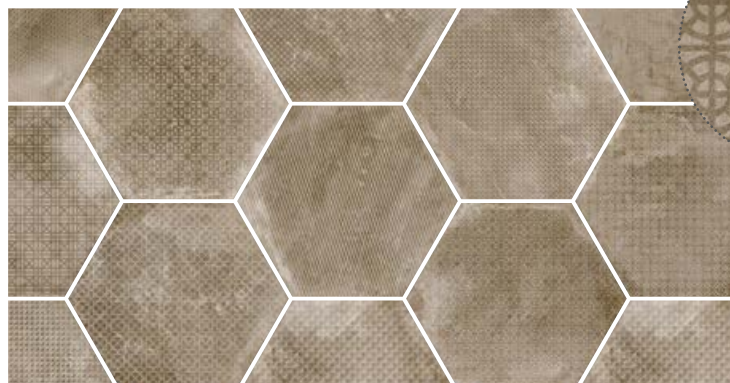

Destonificación / Shade variation
Farbschattierungen / Variation de nuances

Variedad gráfica
Shade variation
Designvielfalt
Variété de designs

Forest Hexagon
Natural *
23618 EQ-10D

Forest Hexagon
Silver *
23615 EQ-10D