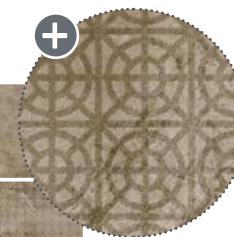

Formatos

Sizes / Formate / Formats

29,2 x 25,4 cm
11½" x 10"

Light	23511 EQ-3
Natural	23512 EQ-3
Nut	23513 EQ-3
Silver	23514 EQ-3
Dark	23515 EQ-3

Decoración

Décor / Dekorfliese / Pièce décorée

Mélange Light *	23516 EQ-10D
Mélange Natural *	23601 EQ-10D
Mélange Nut *	23602 EQ-10D
Mélange Silver *	23603 EQ-10D
Mélange Dark *	23604 EQ-10D

Destonificación / Shade variation
Farbschattierungen / Variation de nuances

Variedad gráfica
Shade variation
Designvielfalt
Variété de designs

Embalaje / Packing / Verpackung / Emballage

formato size	kg/pza kg/pieces	caja / box			palet / pallet			
		piezas pieces	kg	m² sqm	piezas pieces	kg/palet kg/pallet	m² sqm	cajas boxes
20 x 20 cm 8" x 8"	0,77	25	19,35	1	1.500	1.181	60	60
29,2 x 25,4 cm 11½" x 10"	1,08	18	19,67	1	864	963,92	48	48