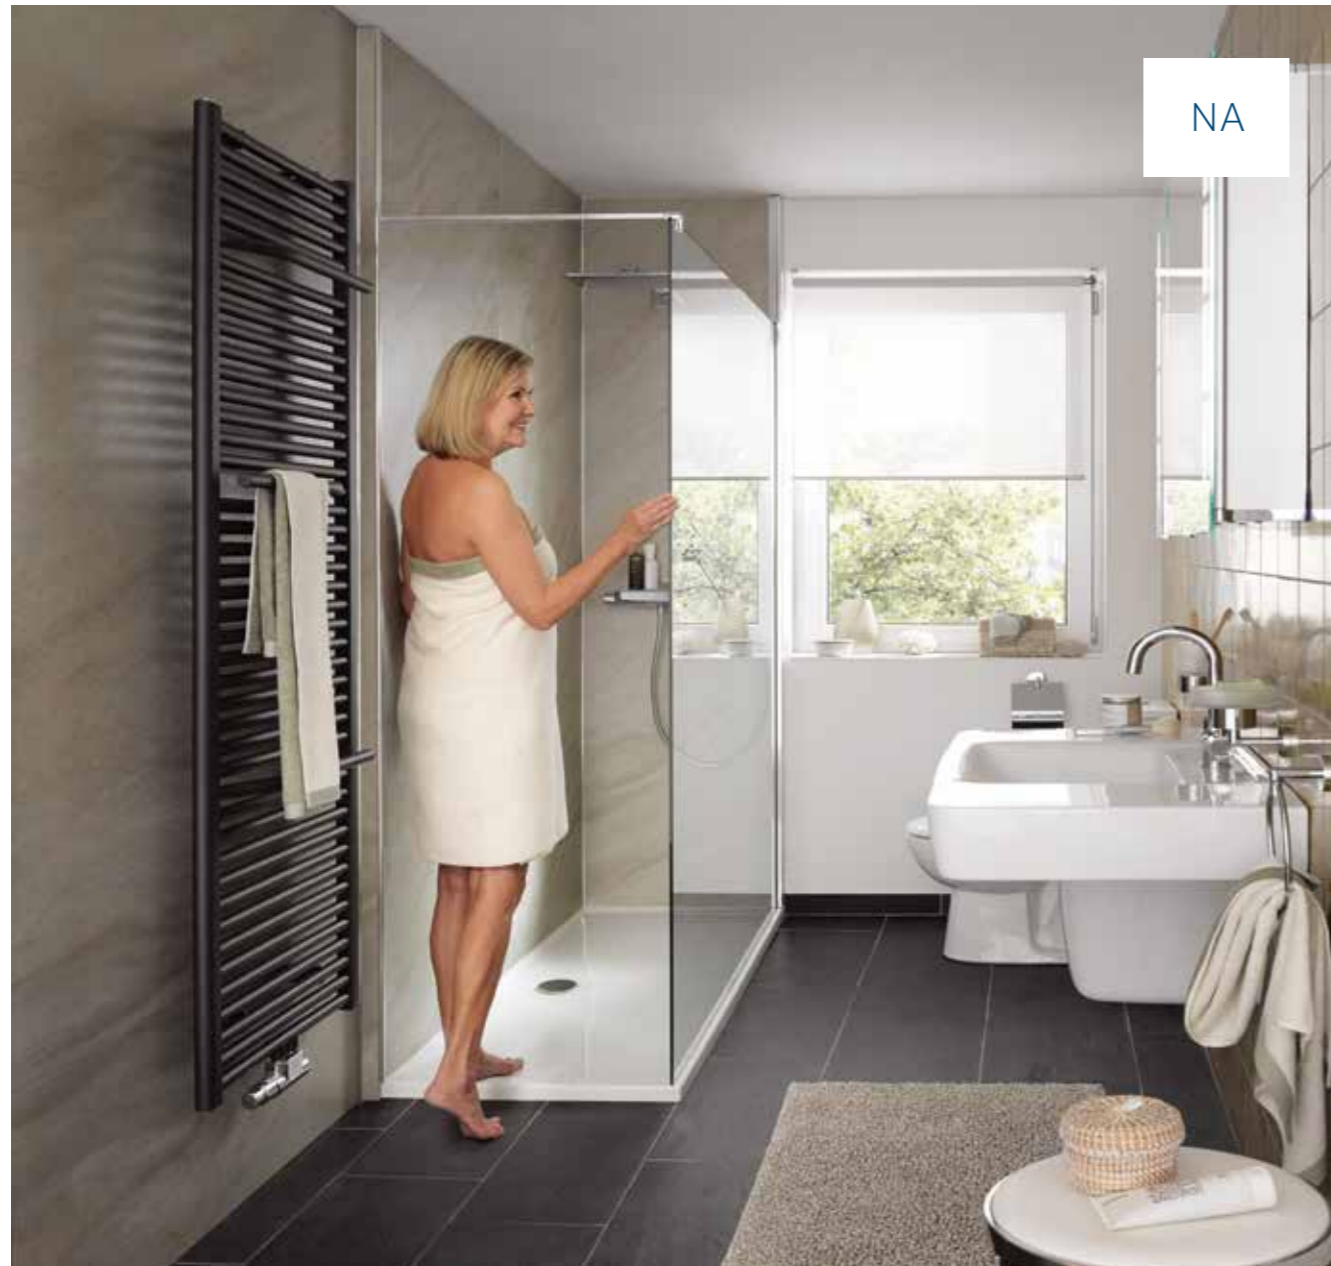

In 8 stappen naar de gemoderniseerde badkamer

RenoDeco en RenoConcept

Eenvoudige en snelle deelrenovatie in de badkamer

Met de innovatieve wandbekledingspanelen RenoDeco heeft HSK de grondbeginselen gelegd. Met het deelrenovatiesysteem RenoConcept gaan we nog een stap verder. Wandmodules gemaakt van hardschuimelementen maken het mogelijk eenvoudig de leidingen van het kraanwerk over de muur te verplaatsen zonder geluids – stof- en vuiloverlast. Dit alles met minimale montagetijd en lage kosten. Ook de coördinatie met andere werklui vervalt. De elementen kunnen uitstekend worden verwerkt met conventionele gereedschappen en zo worden aangepast aan de installatiesituatie.