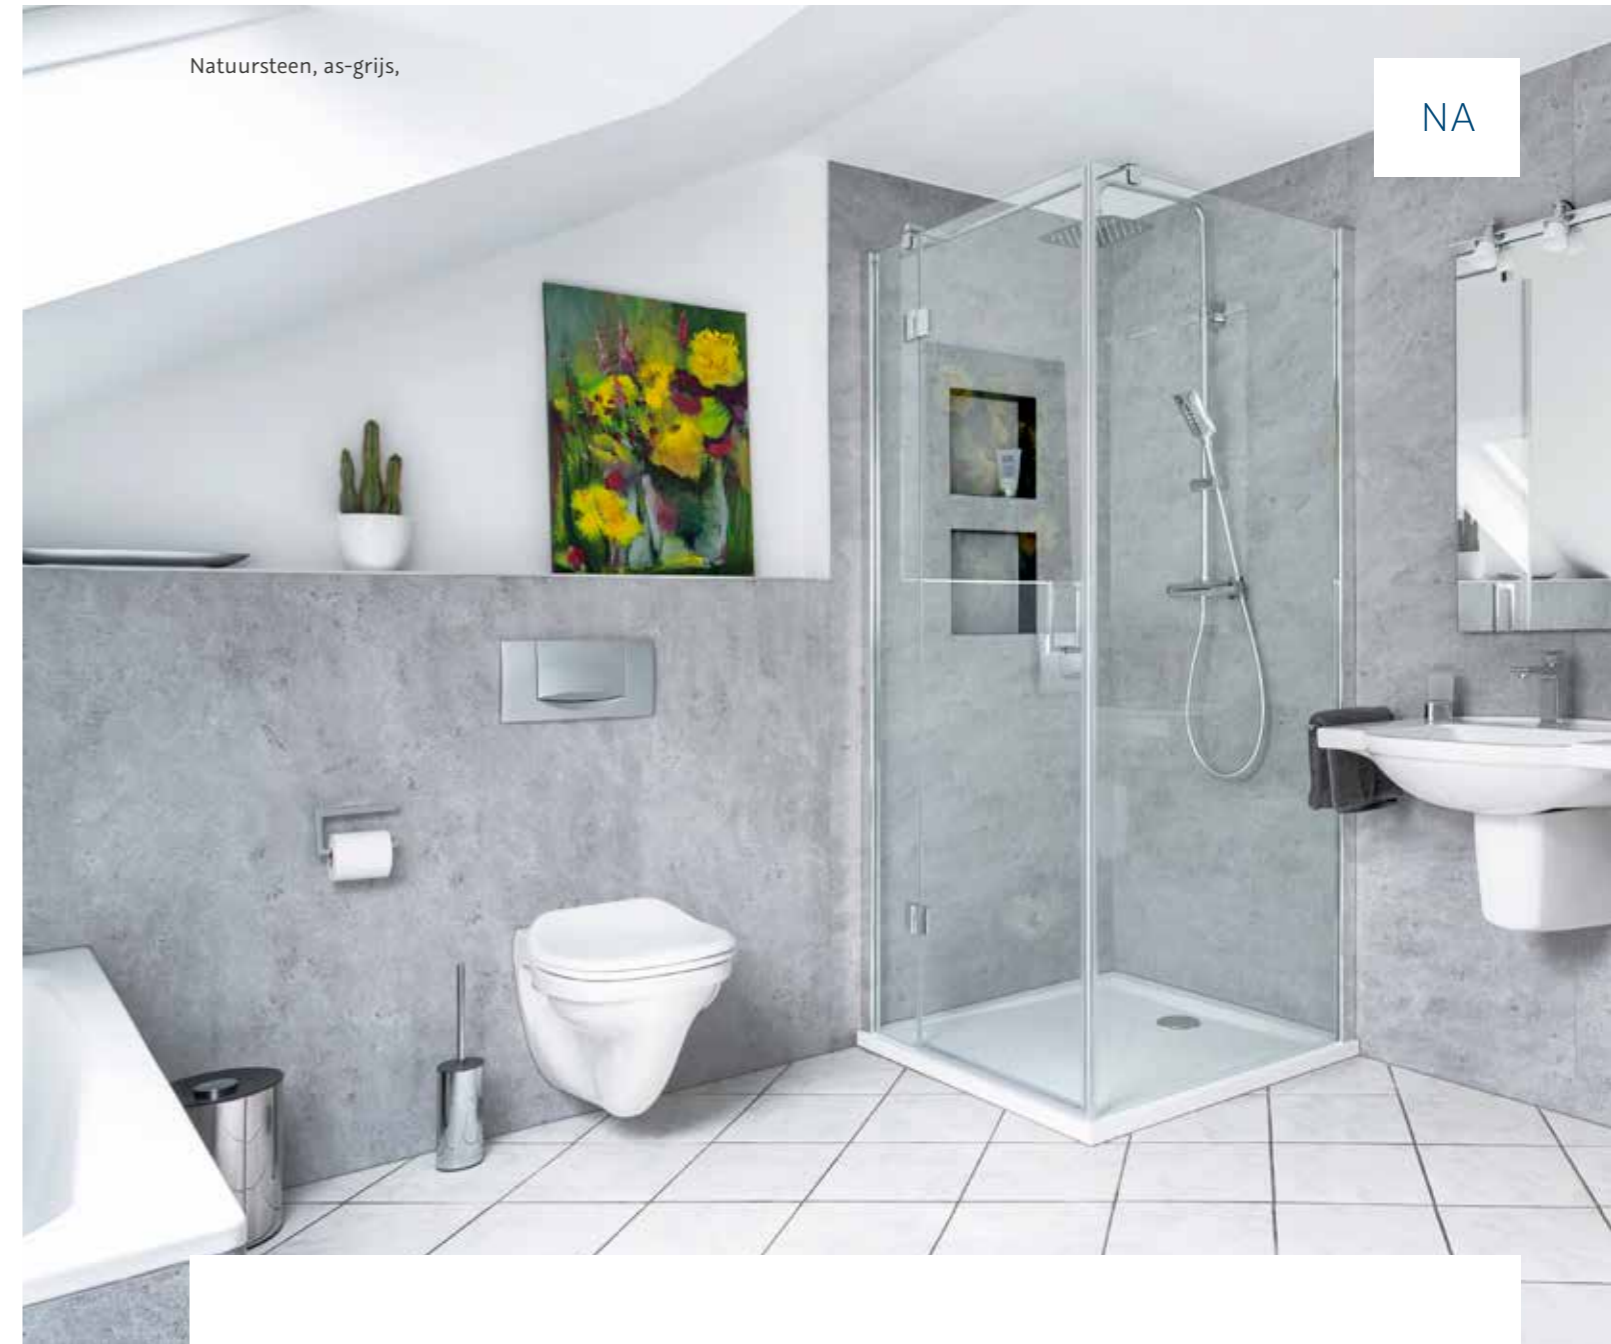

Bad eruit, douche erin

De huidige badkamertrend 'Bad eruit, douche erin' kan met RenoDeco snel en schoon worden gerealiseerd zonder bewerkelijk tegelwerk. RenoDeco is het ideale alternatief voor een tijdrovende en kostbare complete of gedeeltelijke renovatie van de badkamer. Als bijvoorbeeld het voegwerk van de doucheruimte broos en gebrekkig is of als een hoge douche- of badkuip moet worden vervangen door een barrièrevrije oplossing, dan kan RenoDeco de oude of beschadigde betegeling bedekken.