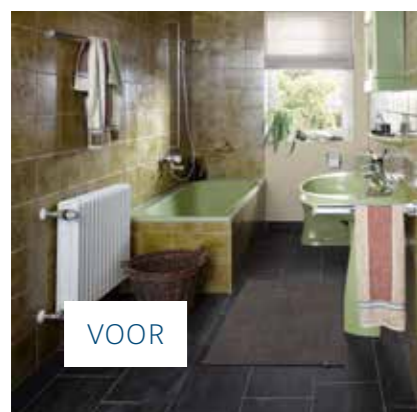

Opbouw installeren

Douchebak plaatsen

Draagplaat aanpassen

RenoDeco aanbrengen

Douchecabine monteren

RenoDeco en RenoConcept

Eenvoudige en snelle deelrenovatie in de badkamer

Met de innovatieve wandbekledingspanelen RenoDeco heeft HSK de grondbeginselen gelegd. Met het deelrenovatiesysteem RenoConcept gaan we nog een stap verder. Wandmodules gemaakt van hardschuimelementen maken het mogelijk eenvoudig de leidingen van het kraanwerk over de muur te verplaatsen zonder geluids – stof- en vuiloverlast. Dit alles met minimale montagetijd en lage kosten. Ook de coördinatie met andere werklui vervalt. De elementen kunnen uitstekend worden verwerkt met conventionele gereedschappen en zo worden aangepast aan de installatiesituatie.