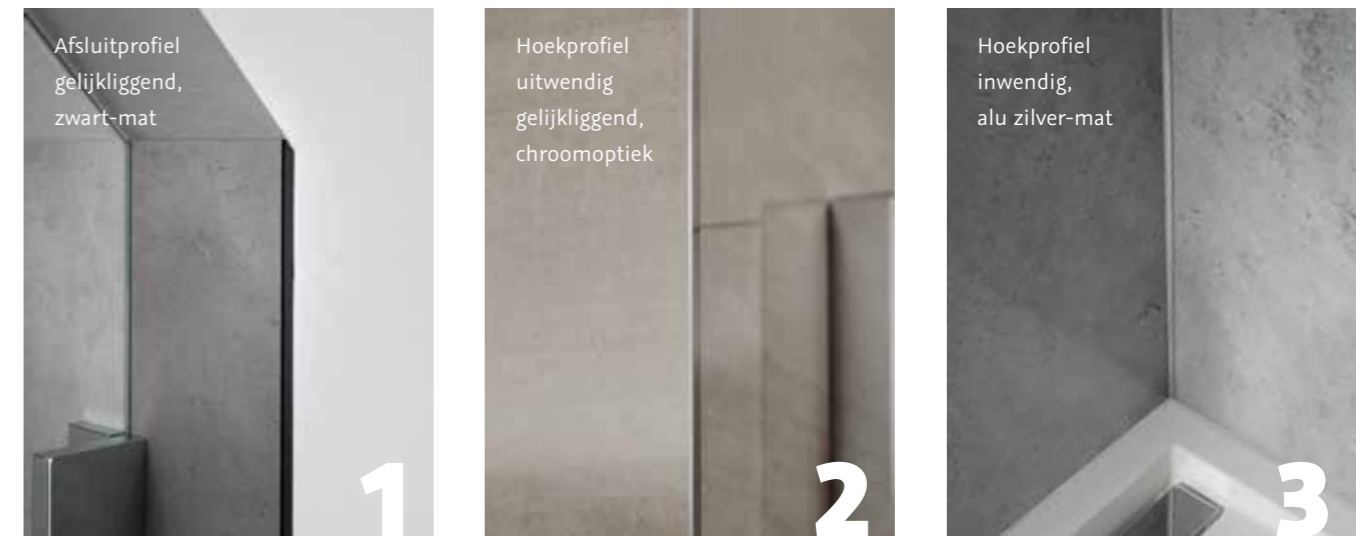

Super strak

Perfekte verbindingen met aluminium profielen van HSK

De RenoDeco decorpanelen kunnen met behulp van slanke aluminium profielen zonder voegen waterdicht worden gekoppeld. Rechte of ronde profielen bieden een perfecte afsluiting.

Profielkleuren

Profielgeneratie 2.0

Nagenoeg voegloze verbinding door het messing- en groefprincipe

Het innovatieve stootprofiel zorgt voor een nagenoeg voegloze verbinding van twee RenoDeco designpanelen rand tegen rand. Het profiel is niet zichtbaar, want het wordt gemonteerd achter de hoogwaardige decoratiepanelen. Met name grote wandoppervlakken kunnen met dit systeem bijzonder elegant en welgevormd worden verbonden. Het volledige RenoDeco oppervlak ziet eruit als één geheel.