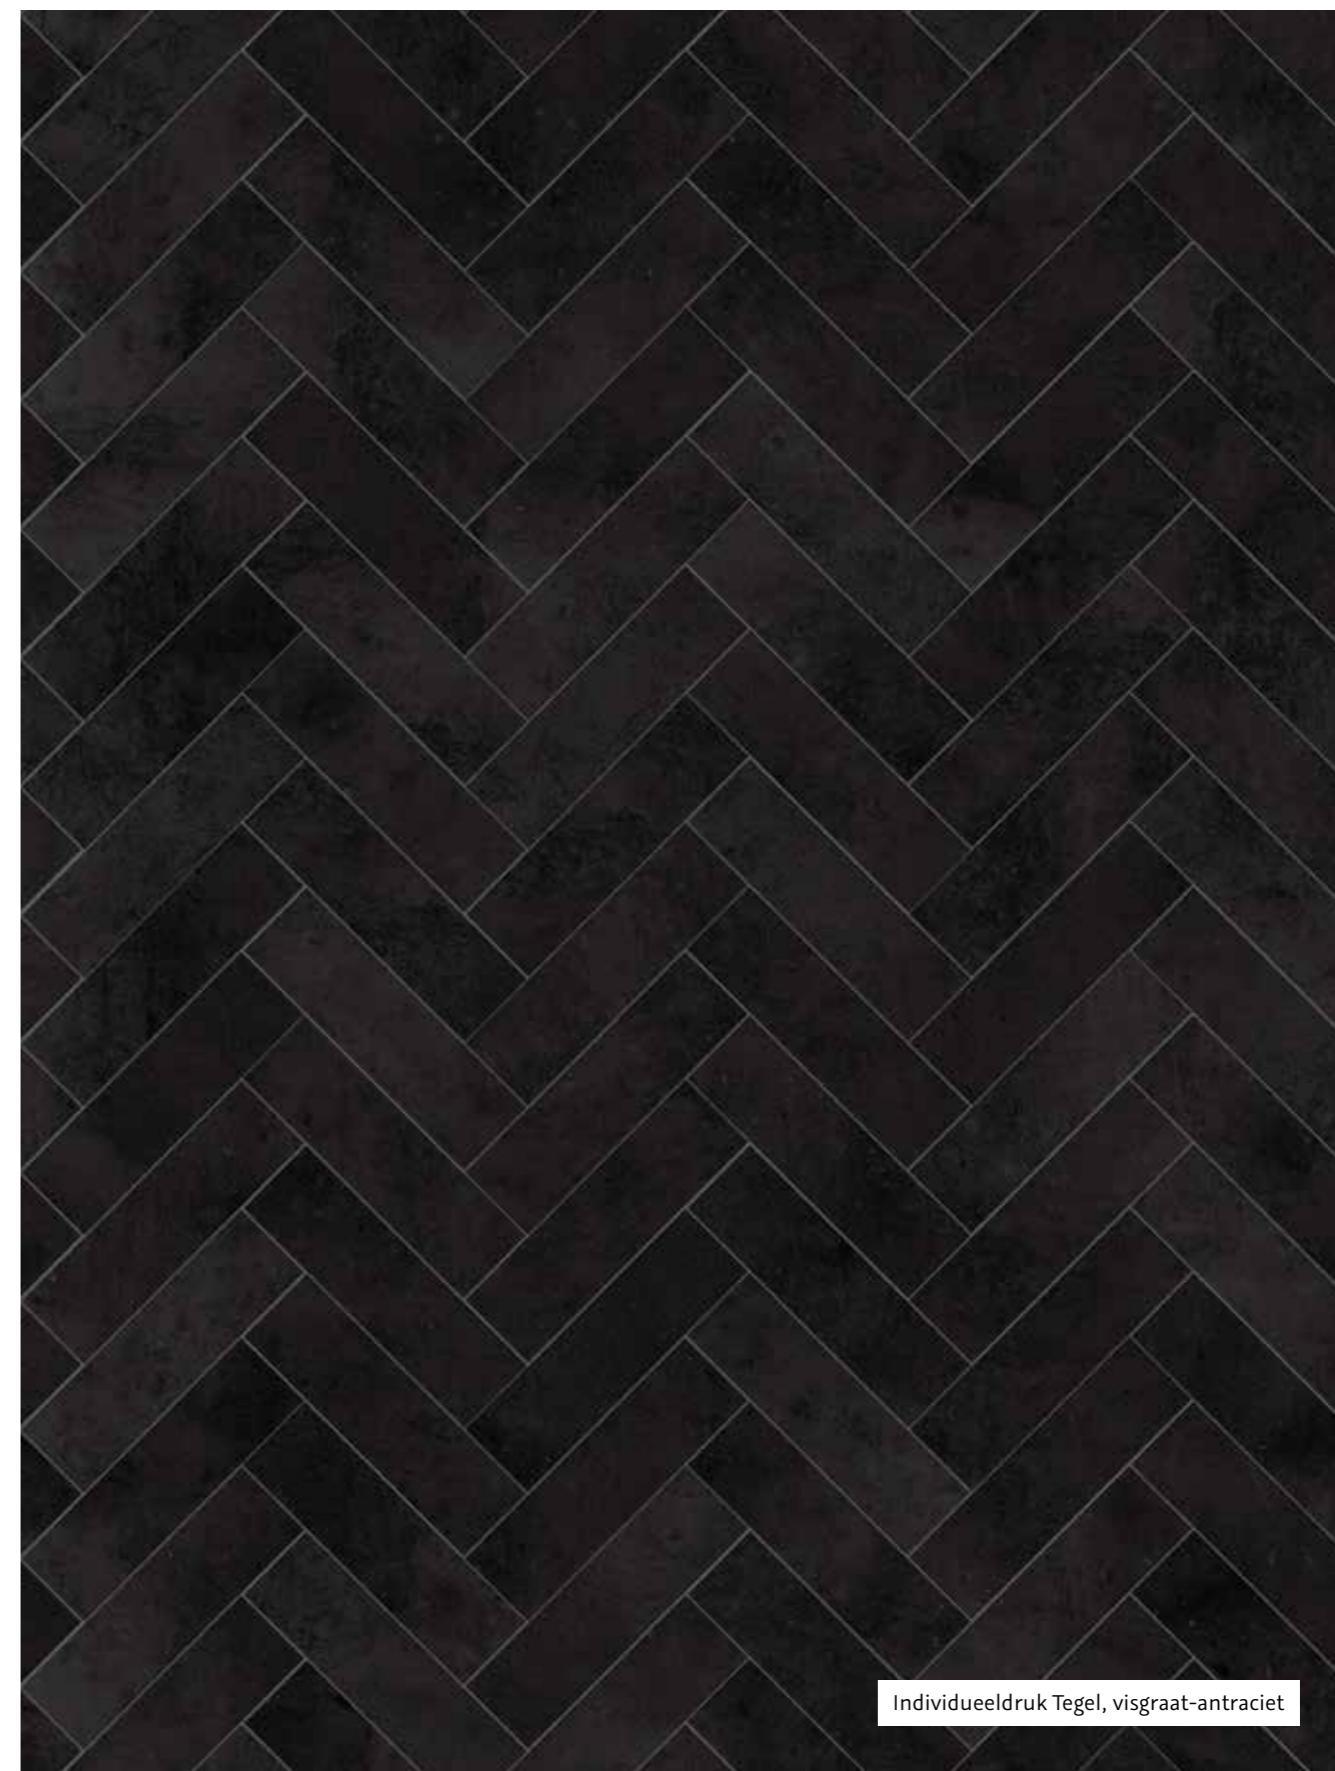

Individueeldruk Tegel, visgraat-antraciet