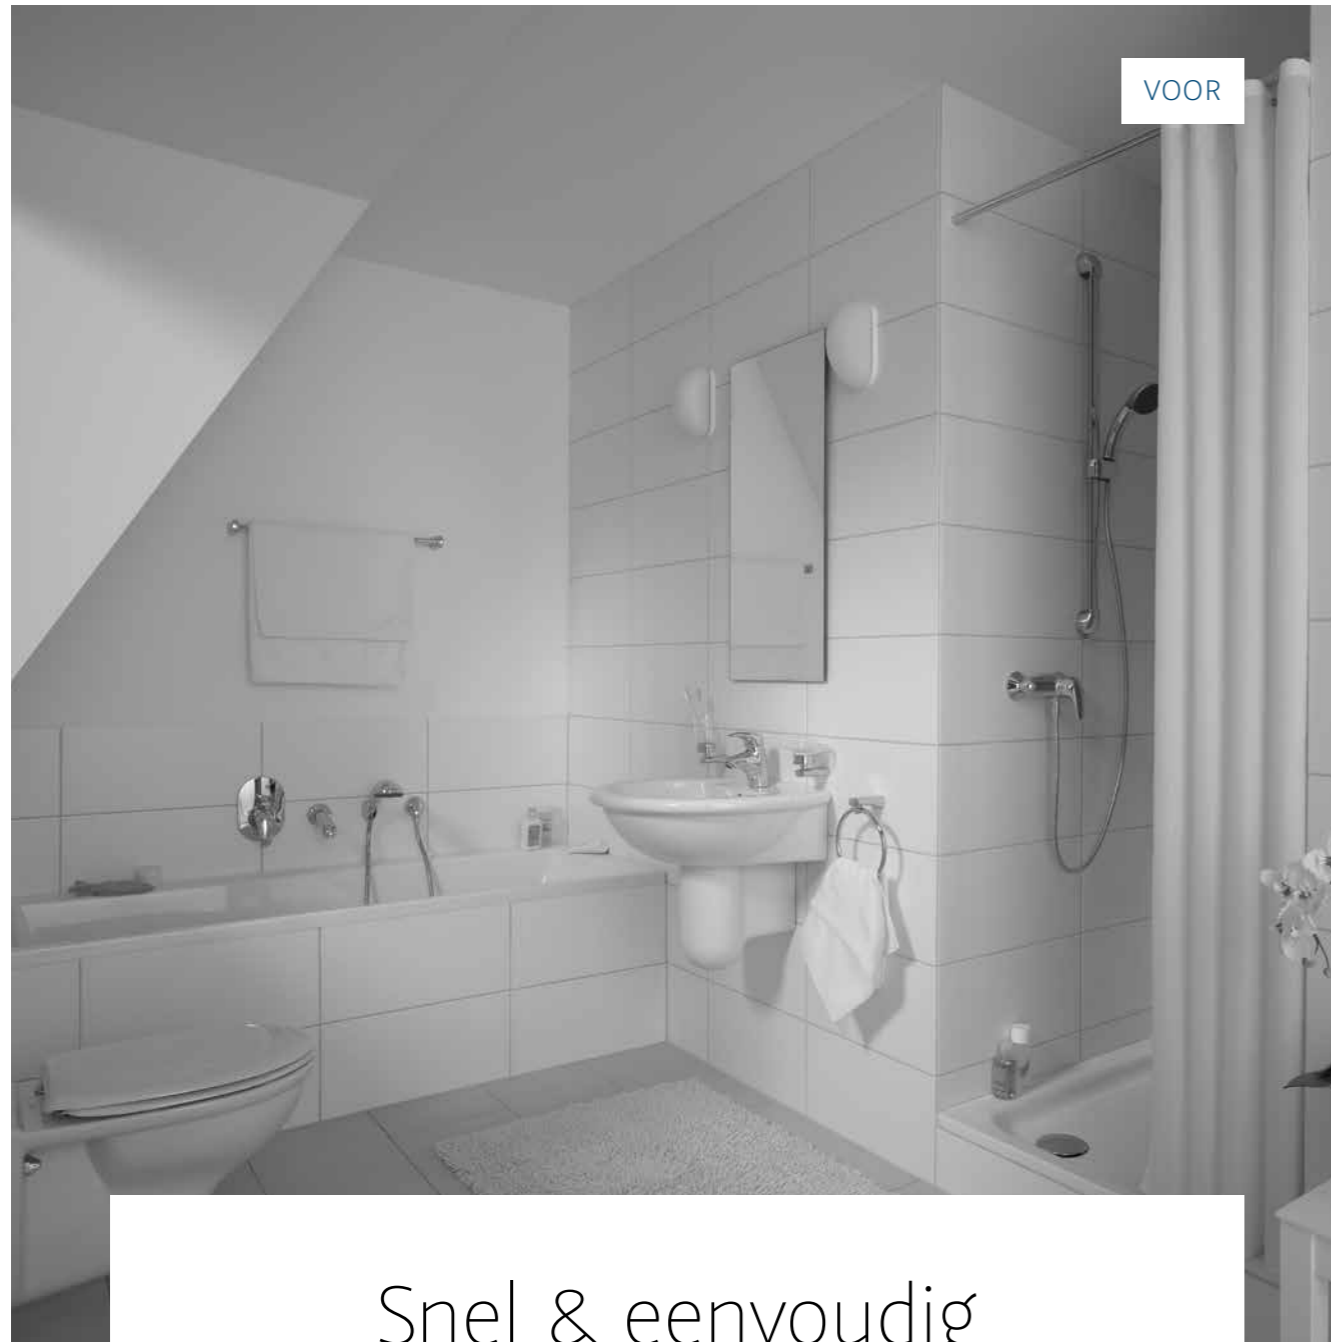

**Snelle bekleding van grote wandoppervlaktes** met grote panelen (1.000 of 1.500 mm breedte x 2.100 of 2.550 mm hoogte)

## ALSOF HET ÉÉN GROTE WAND IS

De praktische RenoDeco wandpanelen maken een snelle, eenvoudige en vooral egale bekleding van een wandoppervlak mogelijk. RenoDeco overtuigt hierbij niet alleen door een hoogwaardige look maar ook door zijn hygiënische eigenschappen. Dankzij de grote panelen met de afmetingen 100 x 210 cm, 100 x 255 cm en 150 x 255 cm ontstaat een egaal oppervlak. Het water- en krasbestendige materiaal dat ook nog kleurvast is, voorkomt bovendien dat er zich vuil, schimmel en kalk kan vastzetten. Bovendien maakt het waterresistente oppervlak eenvoudig onderhoud mogelijk: conventionele onderhoudsmiddelen en een zachte doek zijn alles wat nodig is om RenoDeco wandpaneel te reinigen.