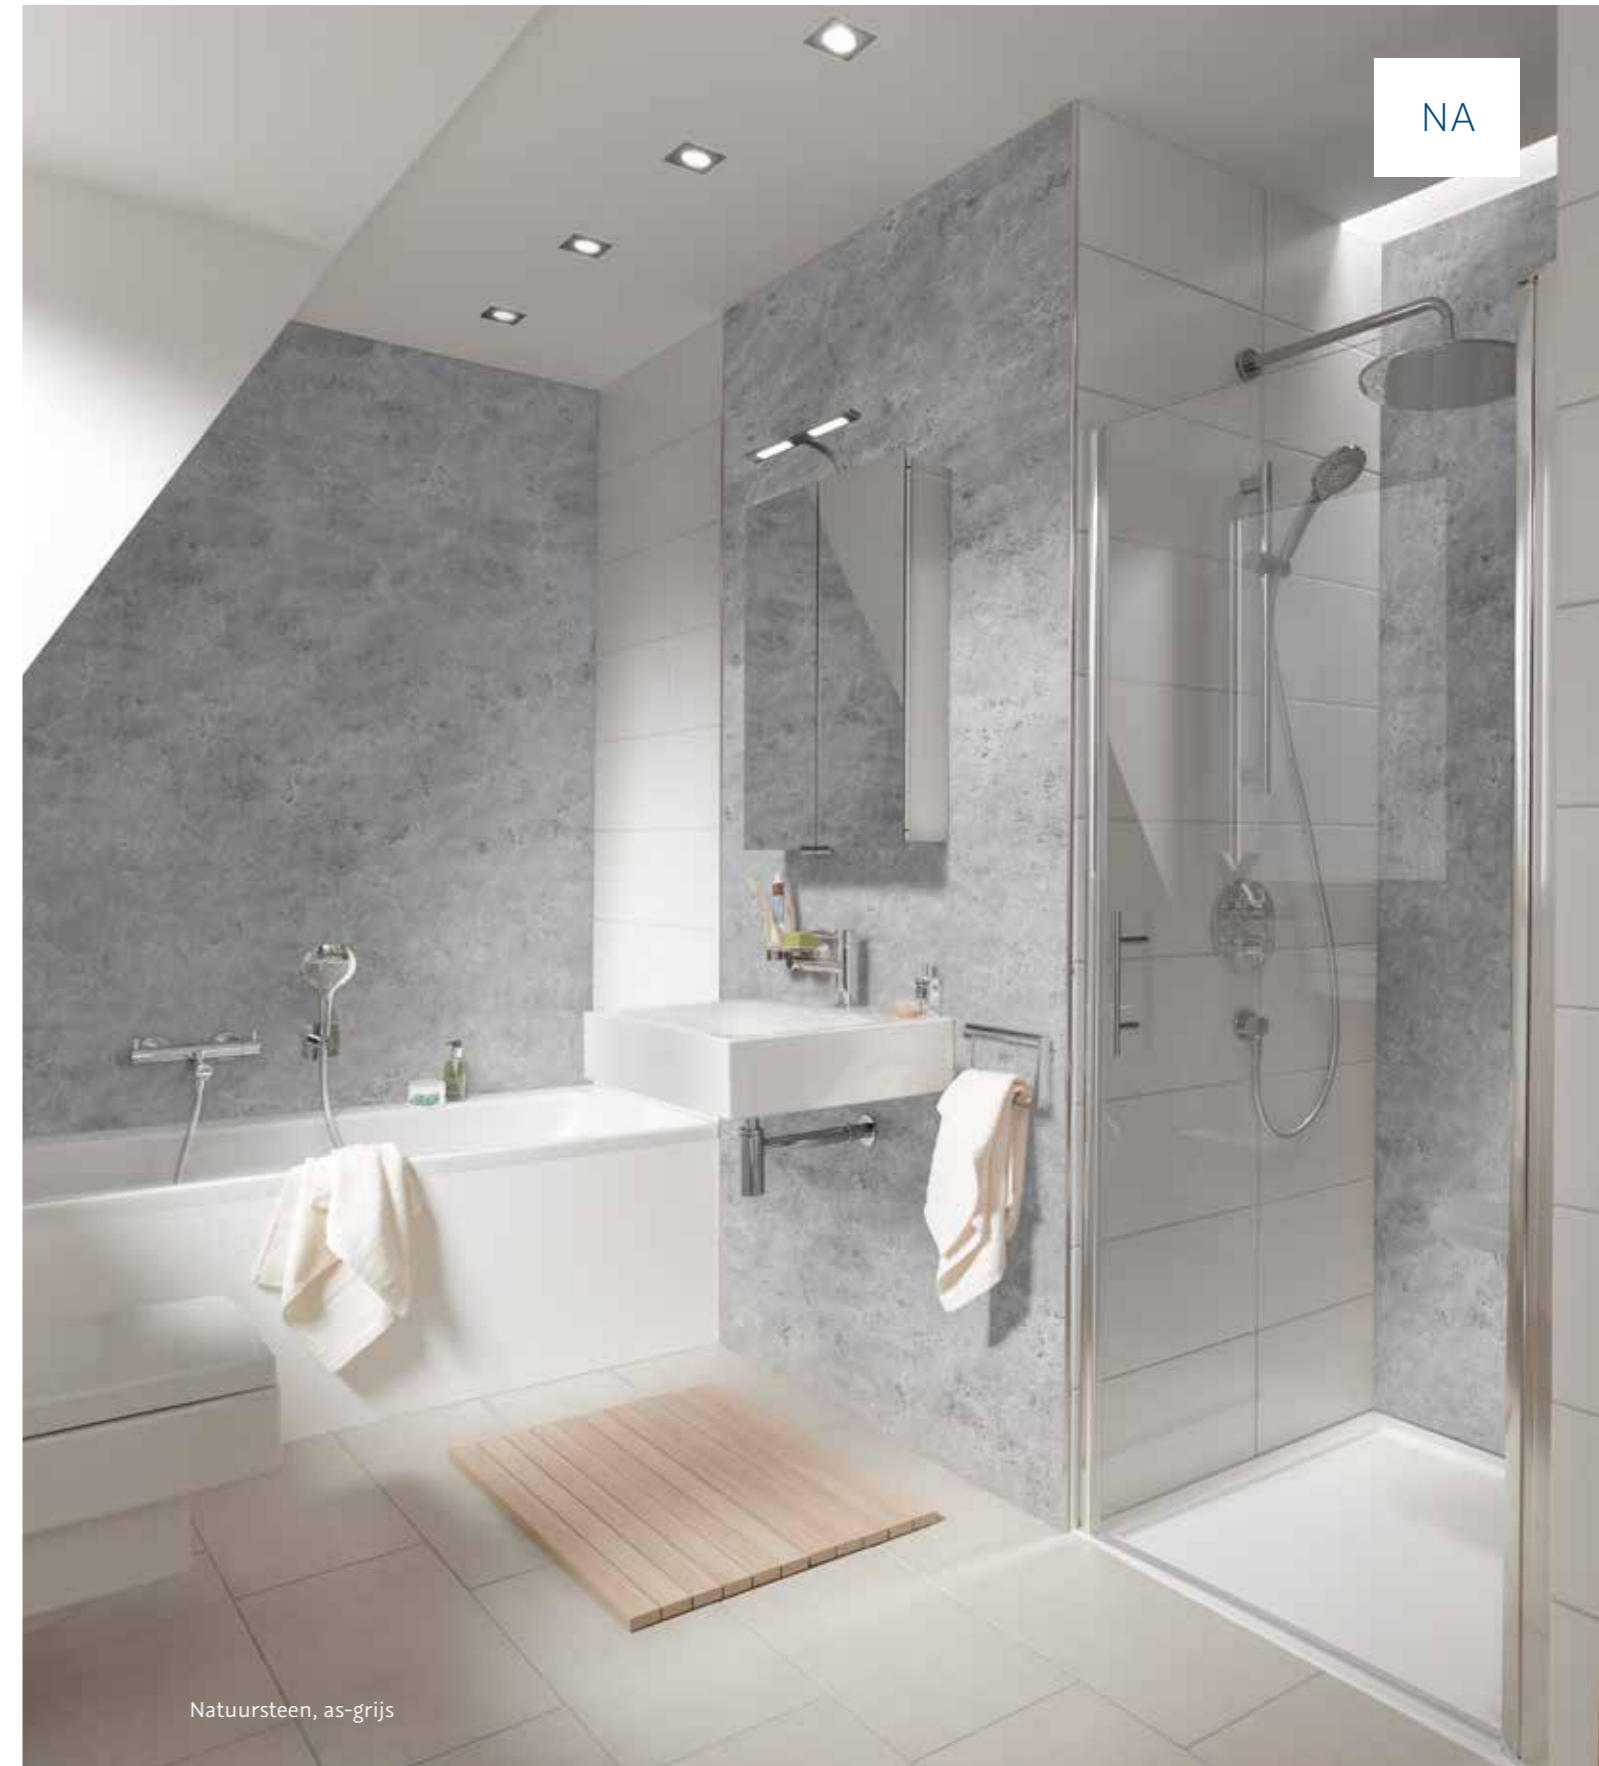

Natuursteen, as-grijs