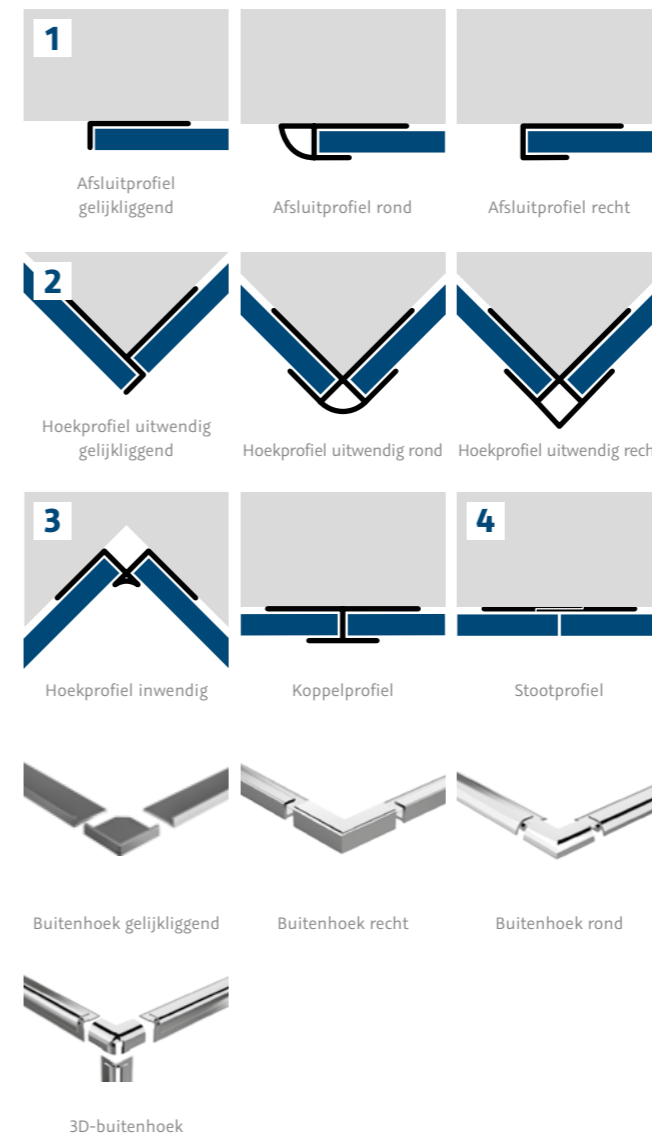

Super strak

Perfekte verbindingen met aluminium profielen van HSK

De RenoDeco decorpanelen kunnen met behulp van slanke aluminium profielen zonder voegen waterdicht worden gekoppeld. Rechte of ronde profielen bieden een perfecte afsluiting.

Profielkleuren

Profielgeneratie 2.0

Nagenoeg voegloze verbinding door het messing- en groefprincipe

Het innovatieve stootprofiel zorgt voor een nagenoeg voegloze verbinding van twee RenoDeco designpanelen rand tegen rand. Het profiel is niet zichtbaar, want het wordt gemonteerd achter de hoogwaardige decoratiepanelen. Met name grote wandoppervlakken kunnen met dit systeem bijzonder elegant en welgevormd worden verbonden. Het volledige RenoDeco oppervlak ziet eruit als één geheel.