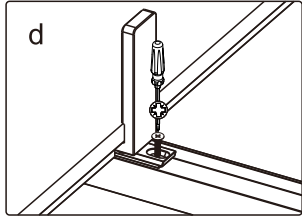

18

21

g

h

i

X

✓

Dit product is zwaar en dient door twee personen gemonteerd te worden.