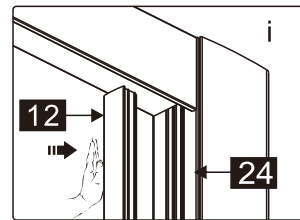

Dit product is zwaar en dient door twee personen gemonteerd te worden.