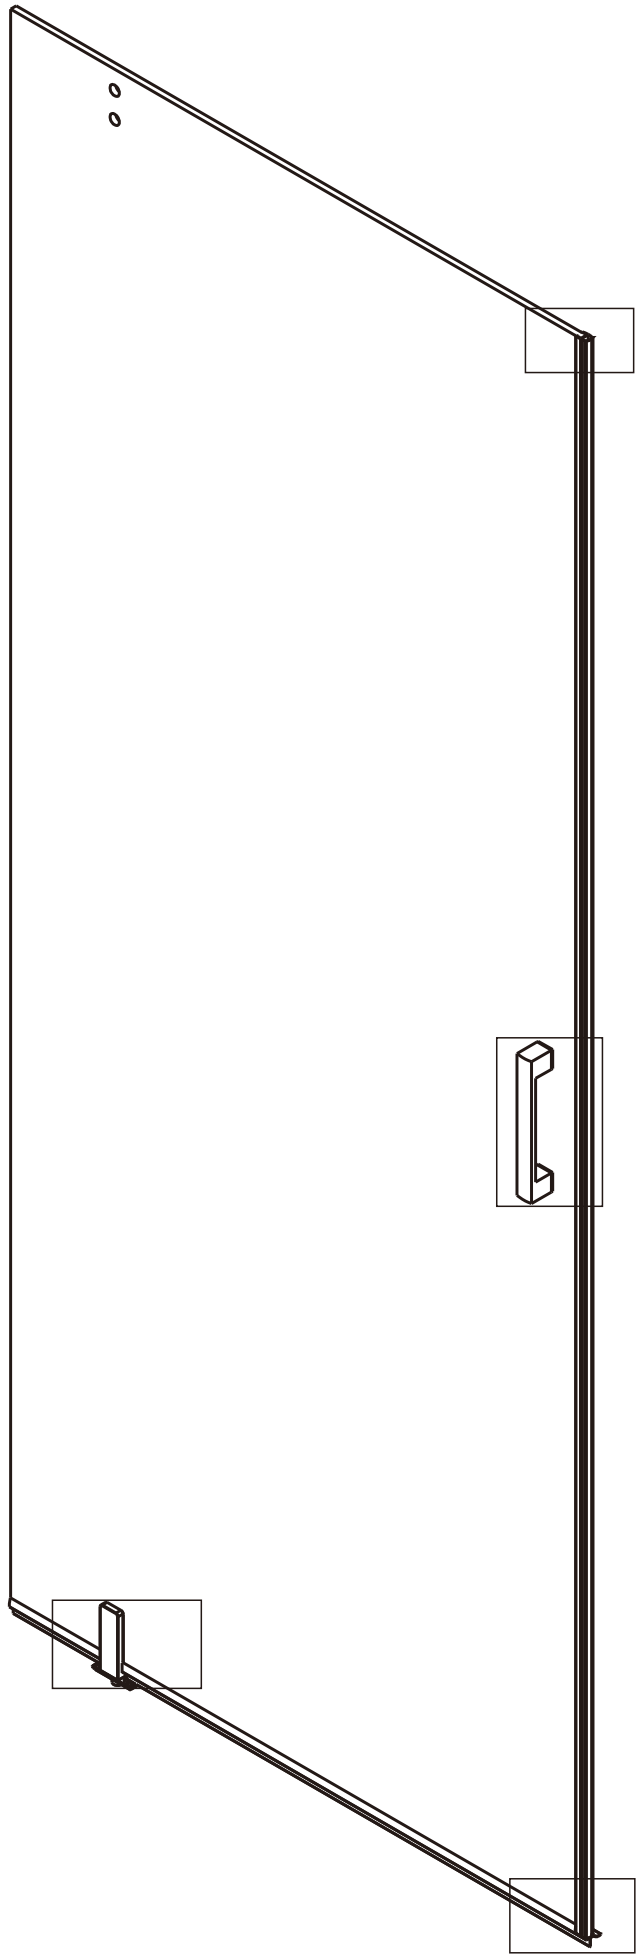

# Product overzicht:

- 18
- 19
- 21
- 22

nummer	tekening	aantal	codering	codering	omschrijving
01		1 stuks	9-RNR01		
02	 ST3.5X38	2 stuks			
03		2 stuks	9-RNR03		
04		2 stuks	9-RNR04		
05	 ST3.5X35	8 stuks			
06	 ST4X30	8 stuks			
07		1 stuks	9-RNR07		
08		1 stuks	9-RNR08		
09		8 stuks			
10		1 stuks			
11		1 stuks	9-RNR11		
12		1 stuks	9-RNR12		
13		1 stuks	9-RNR13		
14		1 stuks	9-RNR14		
15	 ST4X14	4 stuks			
16		2 stuks	9-RNR16		
17		1 stuks	9-RNR17		
18	 4MM	1 stuks			
19		1 stuks			
20		2 stuks	9-RNR20		
21		1 stuks	9-RNR21		
22		1 stuks	9-RNR22		
23		1 stuks	9-RNR23		
24		1 stuks	9-RNR24		

Dit product is zwaar en dient door twee personen gemonteerd te worden.

MAAT(MM)	A
900	875-905

Dit product is zwaar en dient door twee personen gemonteerd te worden.

Dit product is zwaar en dient door twee personen gemonteerd te worden.

Dit product is zwaar en dient door twee personen gemonteerd te worden.

18

21

g

h

i

X

✓