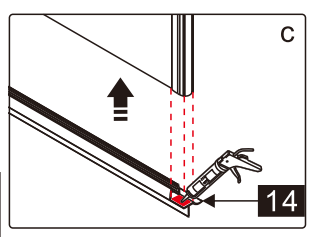

Dit product is zwaar en dient door twee personen gemonteerd te worden.

MAAT(MM)	A
900	875-905

Dit product is zwaar en dient door twee personen gemonteerd te worden.

Dit product is zwaar en dient door twee personen gemonteerd te worden.