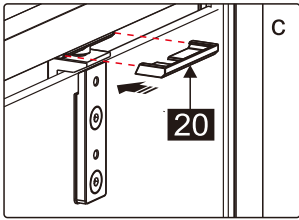

Dit product is zwaar en dient door twee personen gemonteerd te worden.