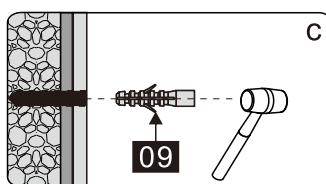

# Product overzicht:

- 18
- 19
- 21
- 22

nummer	tekening	aantal	codering	codering	omschrijving
01		1 stuks	9-RNR01		
02	 ST3.5X38	2 stuks			
03		2 stuks	9-RNR03		
04		2 stuks	9-RNR04		
05	 ST3.5X35	8 stuks			
06	 ST4X30	8 stuks			
07		1 stuks	9-RNR07		
08		1 stuks	9-RNR08		
09		8 stuks			
10		1 stuks			
11		1 stuks	9-RNR11		
12		1 stuks	9-RNR12		
13		1 stuks	9-RNR13		
14		1 stuks	9-RNR14		
15	 ST4X14	4 stuks			
16		2 stuks	9-RNR16		
17		1 stuks	9-RNR17		
18	 4MM	1 stuks			
19		1 stuks			
20		2 stuks	9-RNR20		
21		1 stuks	9-RNR21		
22		1 stuks	9-RNR22		
23		1 stuks	9-RNR23		
24		1 stuks	9-RNR24		

Dit product is zwaar en dient door twee personen gemonteerd te worden.

MAAT(MM)	A
900	875-905

Dit product is zwaar en dient door twee personen gemonteerd te worden.

Dit product is zwaar en dient door twee personen gemonteerd te worden.