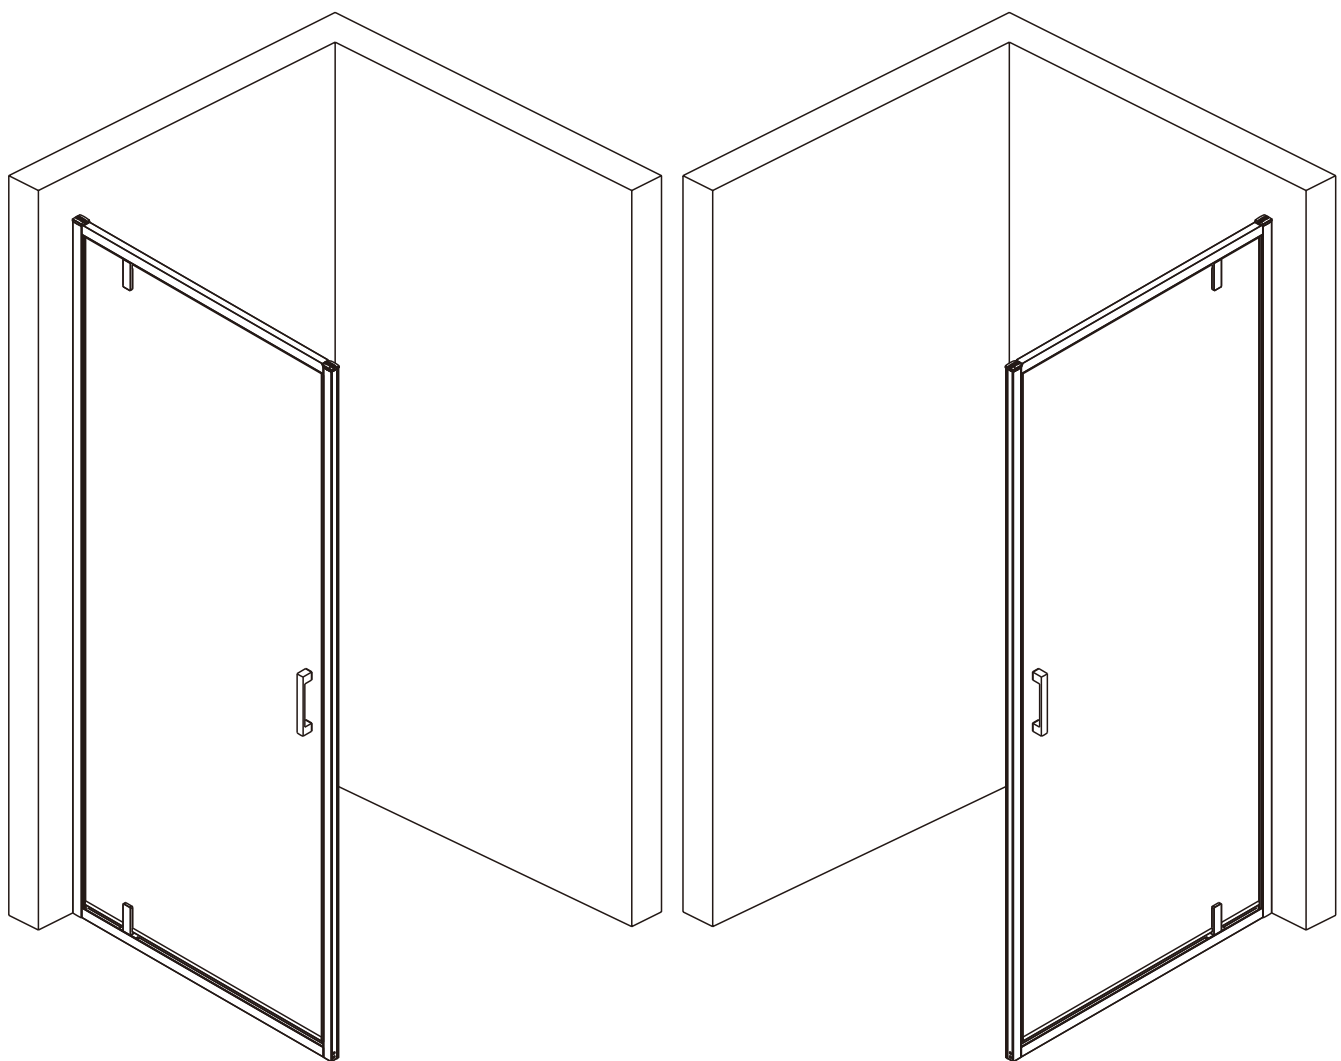

RD90MZ/RD90GA

INSTALLATIE HANDLEIDING

Dit product is zwaar en dient door twee personen gemonteerd te worden.

MAAT(MM)	A
900	875-905

Dit product is zwaar en dient door twee personen gemonteerd te worden.

Dit product is zwaar en dient door twee personen gemonteerd te worden.

Dit product is zwaar en dient door twee personen gemonteerd te worden.

18

21

g

h

i

X

✓