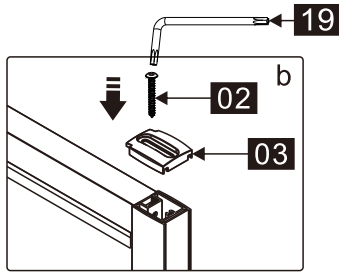

Dit product is zwaar en dient door twee personen gemonteerd te worden.