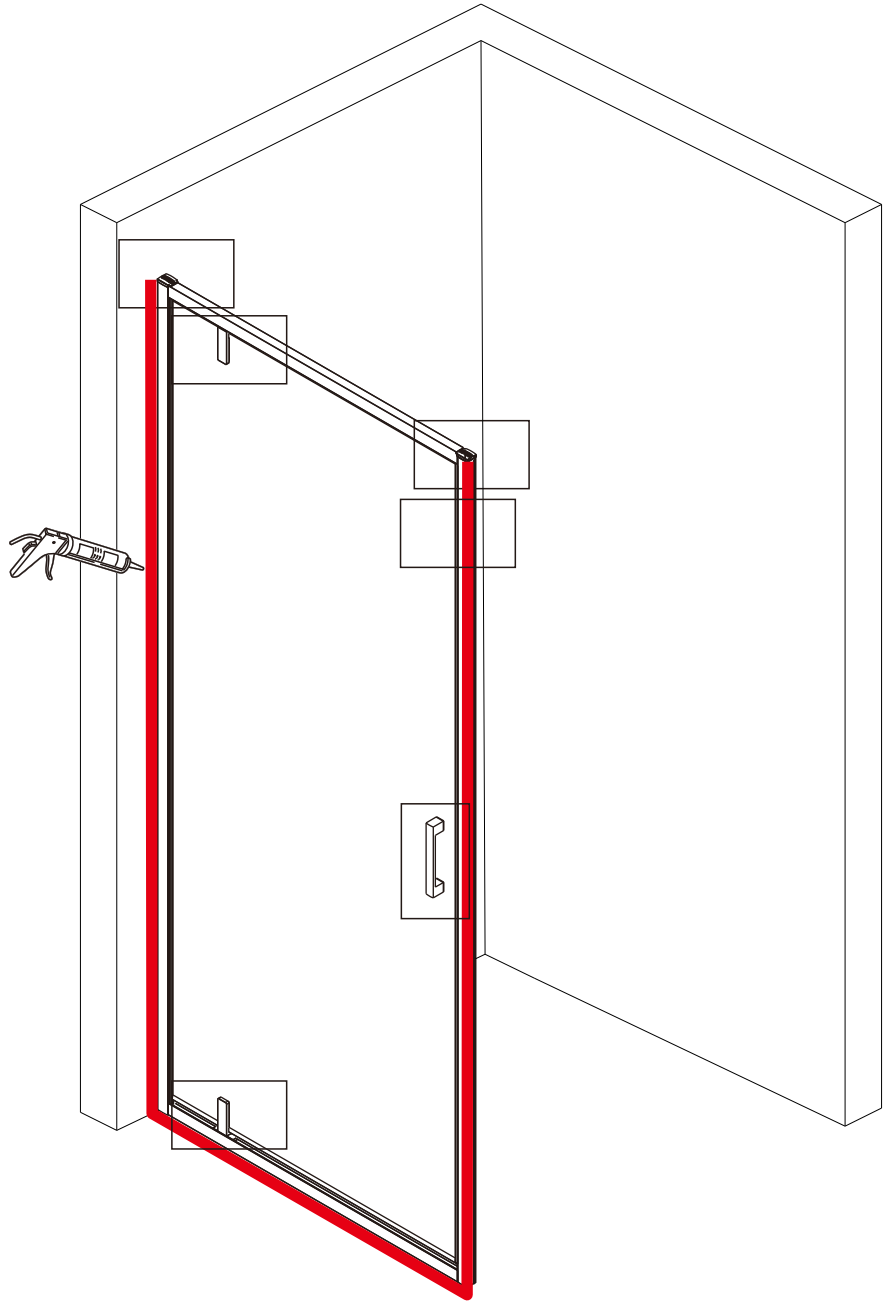

Dit product is zwaar en dient door twee personen gemonteerd te worden.

MAAT(MM)	A
900	875-905

Dit product is zwaar en dient door twee personen gemonteerd te worden.

Dit product is zwaar en dient door twee personen gemonteerd te worden.

Dit product is zwaar en dient door twee personen gemonteerd te worden.

18

21

g

h

i

X

✓

Dit product is zwaar en dient door twee personen gemonteerd te worden.

Dit product is zwaar en dient door twee personen gemonteerd te worden.