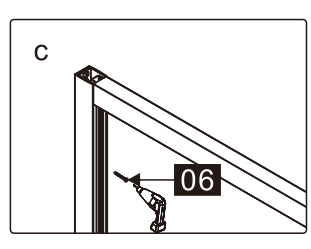

Dit product is zwaar en dient door twee personen gemonteerd te worden.

MAAT(MM)	A
900	875-905

Dit product is zwaar en dient door twee personen gemonteerd te worden.

Dit product is zwaar en dient door twee personen gemonteerd te worden.

Dit product is zwaar en dient door twee personen gemonteerd te worden.

18

21

g

h

i

X

✓