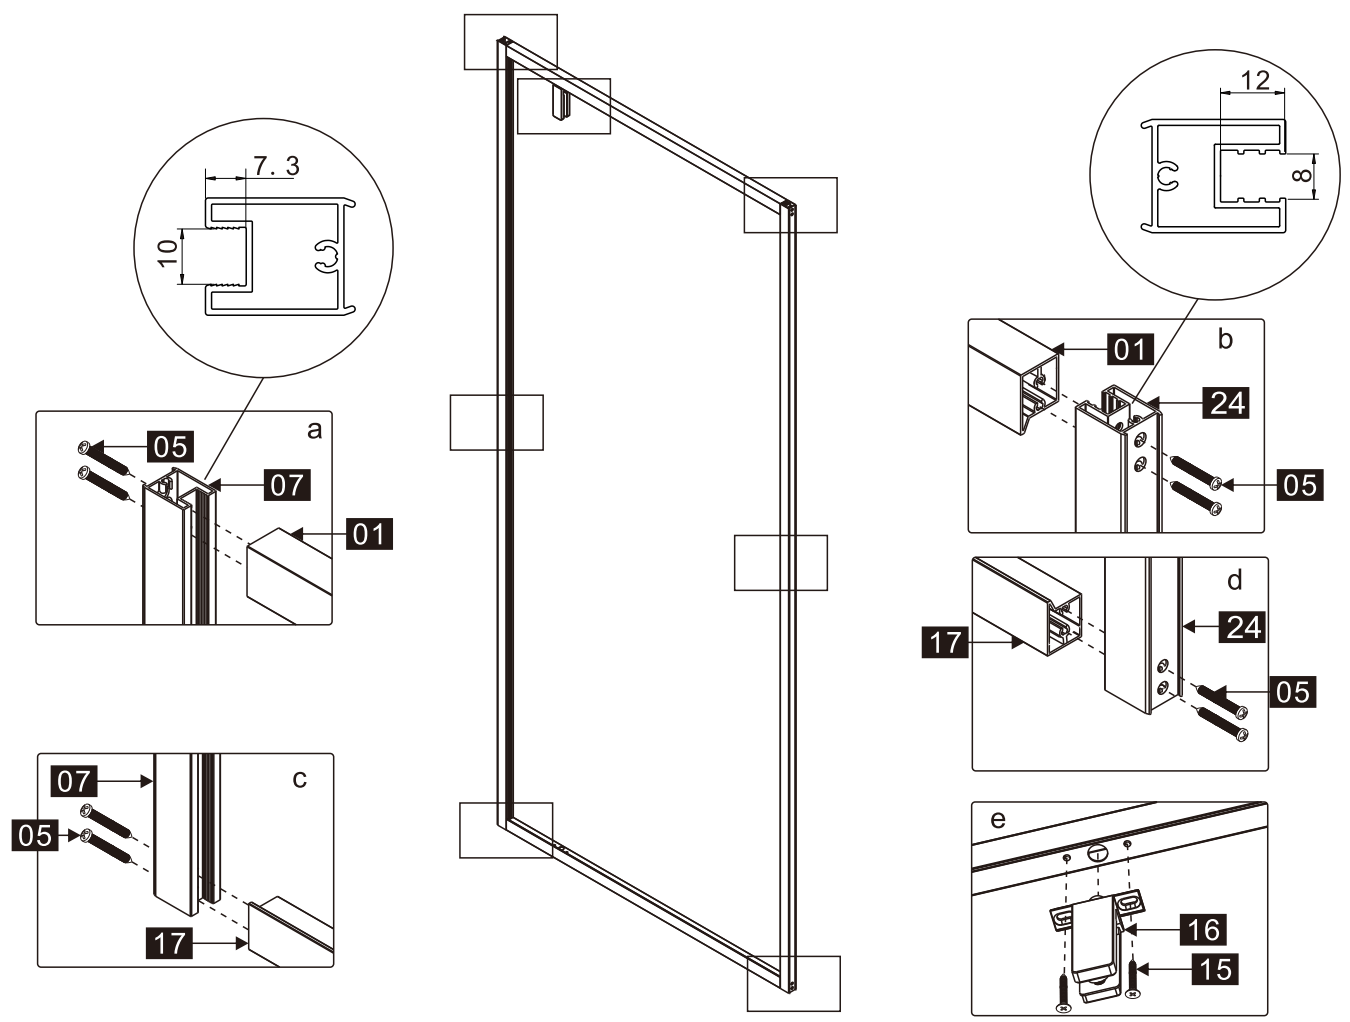

Dit product is zwaar en dient door twee personen gemonteerd te worden.

MAAT(MM)	A
900	875-905

Dit product is zwaar en dient door twee personen gemonteerd te worden.

Dit product is zwaar en dient door twee personen gemonteerd te worden.

Dit product is zwaar en dient door twee personen gemonteerd te worden.

18

21

g

h

i

X

✓