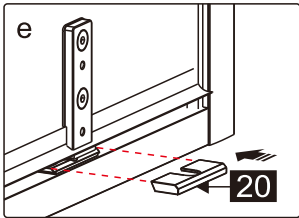

Dit product is zwaar en dient door twee personen gemonteerd te worden.