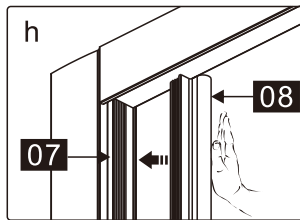

Dit product is zwaar en dient door twee personen gemonteerd te worden.

MAAT(MM)	A
900	875-905

Dit product is zwaar en dient door twee personen gemonteerd te worden.

Dit product is zwaar en dient door twee personen gemonteerd te worden.

Dit product is zwaar en dient door twee personen gemonteerd te worden.

18

21

g

h

i

X

✓

Dit product is zwaar en dient door twee personen gemonteerd te worden.

Dit product is zwaar en dient door twee personen gemonteerd te worden.