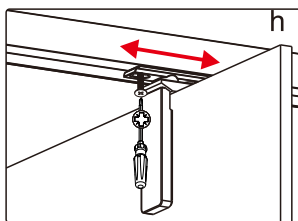

Dit product is zwaar en dient door twee personen gemonteerd te worden.

18

21

g

h

i

X

✓