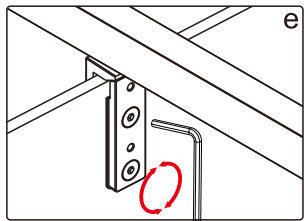

18

21

g

h

i

X

✓

Dit product is zwaar en dient door twee personen gemonteerd te worden.