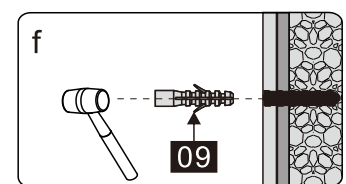

# Product overzicht:

- 18
- 19
- 21
- 22

nummer	tekening	aantal	codering	codering	omschrijving
01		1 stuks	9-RNR01		
02	 ST3.5X38	2 stuks			
03		2 stuks	9-RNR03		
04		2 stuks	9-RNR04		
05	 ST3.5X35	8 stuks			
06	 ST4X30	8 stuks			
07		1 stuks	9-RNR07		
08		1 stuks	9-RNR08		
09		8 stuks			
10		1 stuks			
11		1 stuks	9-RNR11		
12		1 stuks	9-RNR12		
13		1 stuks	9-RNR13		
14		1 stuks	9-RNR14		
15	 ST4X14	4 stuks			
16		2 stuks	9-RNR16		
17		1 stuks	9-RNR17		
18	 4MM	1 stuks			
19		1 stuks			
20		2 stuks	9-RNR20		
21		1 stuks	9-RNR21		
22		1 stuks	9-RNR22		
23		1 stuks	9-RNR23		
24		1 stuks	9-RNR24		

Dit product is zwaar en dient door twee personen gemonteerd te worden.

MAAT(MM)	A
900	875-905

Dit product is zwaar en dient door twee personen gemonteerd te worden.

Dit product is zwaar en dient door twee personen gemonteerd te worden.