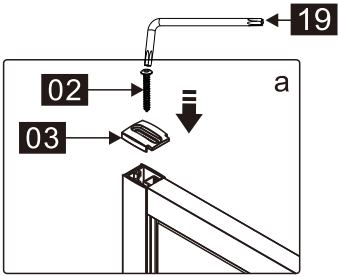

Dit product is zwaar en dient door twee personen gemonteerd te worden.

MAAT(MM)	A
900	875-905

Dit product is zwaar en dient door twee personen gemonteerd te worden.

Dit product is zwaar en dient door twee personen gemonteerd te worden.

Dit product is zwaar en dient door twee personen gemonteerd te worden.

18

21

g

h

i

X

✓

Dit product is zwaar en dient door twee personen gemonteerd te worden.

Dit product is zwaar en dient door twee personen gemonteerd te worden.