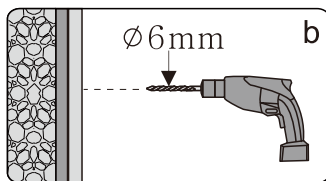

# Product overzicht:

- 18
- 19
- 21
- 22

nummer	tekening	aantal	codering	codering	omschrijving
01		1 stuks	9-RNR01		
02	 ST3.5X38	2 stuks			
03		2 stuks	9-RNR03		
04		2 stuks	9-RNR04		
05	 ST3.5X35	8 stuks			
06	 ST4X30	8 stuks			
07		1 stuks	9-RNR07		
08		1 stuks	9-RNR08		
09		8 stuks			
10		1 stuks			
11		1 stuks	9-RNR11		
12		1 stuks	9-RNR12		
13		1 stuks	9-RNR13		
14		1 stuks	9-RNR14		
15	 ST4X14	4 stuks			
16		2 stuks	9-RNR16		
17		1 stuks	9-RNR17		
18	 4MM	1 stuks			
19		1 stuks			
20		2 stuks	9-RNR20		
21		1 stuks	9-RNR21		
22		1 stuks	9-RNR22		
23		1 stuks	9-RNR23		
24		1 stuks	9-RNR24		

Dit product is zwaar en dient door twee personen gemonteerd te worden.

MAAT(MM)	A
900	875-905

Dit product is zwaar en dient door twee personen gemonteerd te worden.

Dit product is zwaar en dient door twee personen gemonteerd te worden.