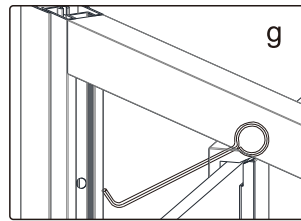

Dit product is zwaar en dient door twee personen gemonteerd te worden.

MAAT(MM)	A
900	875-905

Dit product is zwaar en dient door twee personen gemonteerd te worden.

Dit product is zwaar en dient door twee personen gemonteerd te worden.

Dit product is zwaar en dient door twee personen gemonteerd te worden.

18

21

g

h

i

X

✓