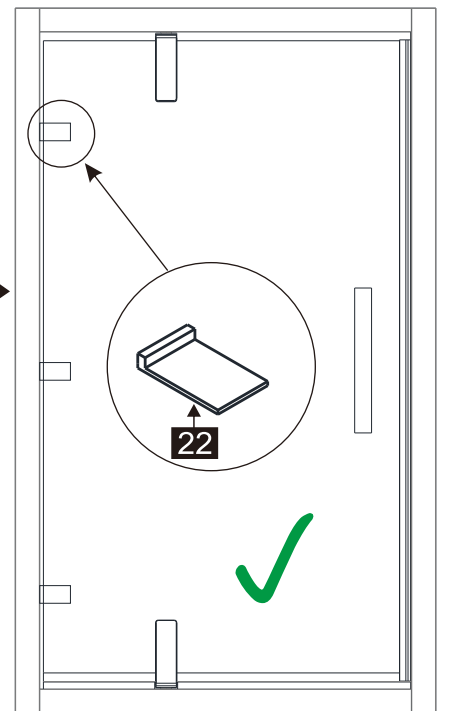

Dit product is zwaar en dient door twee personen gemonteerd te worden.

MAAT(MM)	A
900	875-905

Dit product is zwaar en dient door twee personen gemonteerd te worden.

Dit product is zwaar en dient door twee personen gemonteerd te worden.

Dit product is zwaar en dient door twee personen gemonteerd te worden.

18

21

g

h

i

X

✓