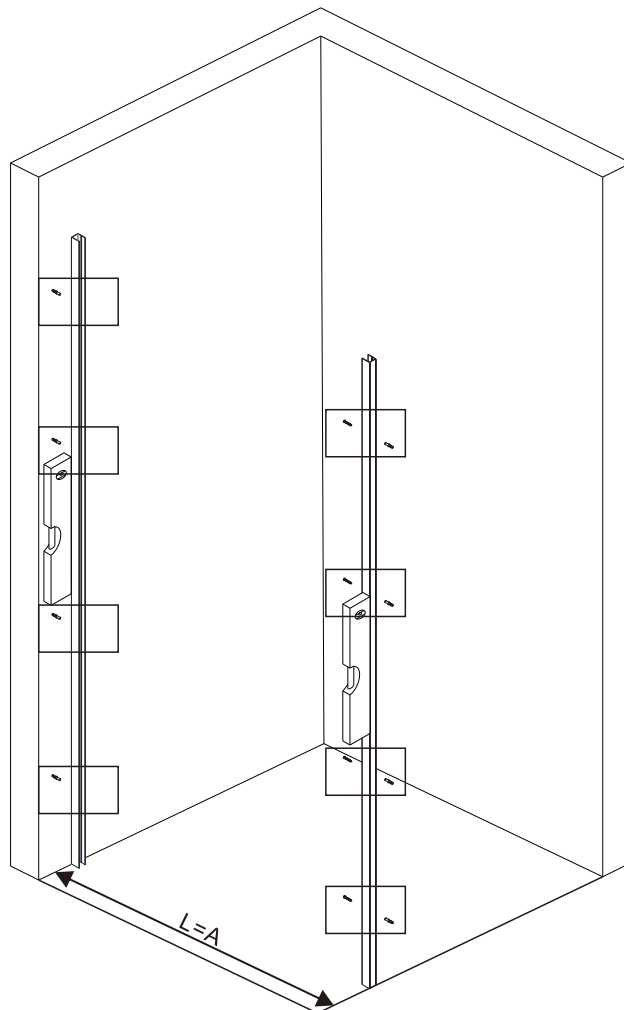

# Product overzicht:

- 18
- 19
- 21
- 22

nummer	tekening	aantal	codering	codering	omschrijving
01		1 stuks	9-RNR01		
02	 ST3.5X38	2 stuks			
03		2 stuks	9-RNR03		
04		2 stuks	9-RNR04		
05	 ST3.5X35	8 stuks			
06	 ST4X30	8 stuks			
07		1 stuks	9-RNR07		
08		1 stuks	9-RNR08		
09		8 stuks			
10		1 stuks			
11		1 stuks	9-RNR11		
12		1 stuks	9-RNR12		
13		1 stuks	9-RNR13		
14		1 stuks	9-RNR14		
15	 ST4X14	4 stuks			
16		2 stuks	9-RNR16		
17		1 stuks	9-RNR17		
18	 4MM	1 stuks			
19		1 stuks			
20		2 stuks	9-RNR20		
21		1 stuks	9-RNR21		
22		1 stuks	9-RNR22		
23		1 stuks	9-RNR23		
24		1 stuks	9-RNR24		

Dit product is zwaar en dient door twee personen gemonteerd te worden.

MAAT(MM)	A
900	875-905

Dit product is zwaar en dient door twee personen gemonteerd te worden.

Dit product is zwaar en dient door twee personen gemonteerd te worden.

Dit product is zwaar en dient door twee personen gemonteerd te worden.

18

21

g

h

i

X

✓