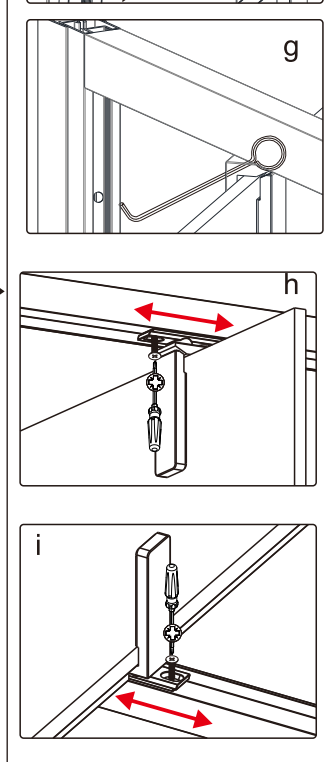

Dit product is zwaar en dient door twee personen gemonteerd te worden.

MAAT(MM)	A
900	875-905

Dit product is zwaar en dient door twee personen gemonteerd te worden.

Dit product is zwaar en dient door twee personen gemonteerd te worden.

Dit product is zwaar en dient door twee personen gemonteerd te worden.

18

21

g

h

i

X

✓