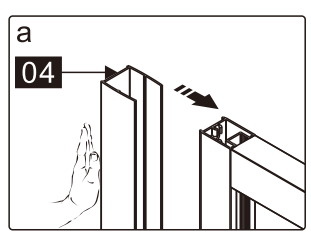

Dit product is zwaar en dient door twee personen gemonteerd te worden.

MAAT(MM)	A
900	875-905

Dit product is zwaar en dient door twee personen gemonteerd te worden.

Dit product is zwaar en dient door twee personen gemonteerd te worden.