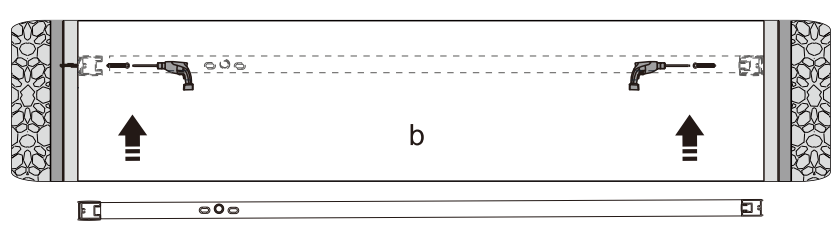

Dit product is zwaar en dient door twee personen gemonteerd te worden.

MAAT(MM)	A
900	875-905

Dit product is zwaar en dient door twee personen gemonteerd te worden.

Dit product is zwaar en dient door twee personen gemonteerd te worden.

Dit product is zwaar en dient door twee personen gemonteerd te worden.

18

21

g

h

i

X

✓