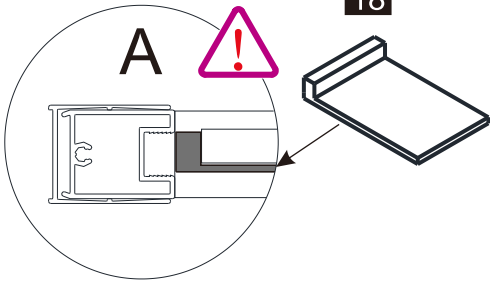

# Product overzicht:

- 18
- 19
- 21
- 22

nummer	tekening	aantal	codering	codering	omschrijving
01		1 stuks	9-RNR01		
02	 ST3.5X38	2 stuks			
03		2 stuks	9-RNR03		
04		2 stuks	9-RNR04		
05	 ST3.5X35	8 stuks			
06	 ST4X30	8 stuks			
07		1 stuks	9-RNR07		
08		1 stuks	9-RNR08		
09		8 stuks			
10		1 stuks			
11		1 stuks	9-RNR11		
12		1 stuks	9-RNR12		
13		1 stuks	9-RNR13		
14		1 stuks	9-RNR14		
15	 ST4X14	4 stuks			
16		2 stuks	9-RNR16		
17		1 stuks	9-RNR17		
18	 4MM	1 stuks			
19		1 stuks			
20		2 stuks	9-RNR20		
21		1 stuks	9-RNR21		
22		1 stuks	9-RNR22		
23		1 stuks	9-RNR23		
24		1 stuks	9-RNR24		

Dit product is zwaar en dient door twee personen gemonteerd te worden.

MAAT(MM)	A
900	875-905

Dit product is zwaar en dient door twee personen gemonteerd te worden.

Dit product is zwaar en dient door twee personen gemonteerd te worden.

Dit product is zwaar en dient door twee personen gemonteerd te worden.

18

21

g

h

i

X

✓