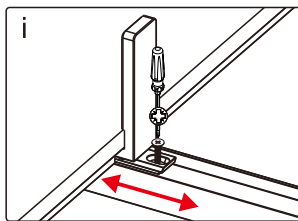

Dit product is zwaar en dient door twee personen gemonteerd te worden.

18

21

g

h

i

X

✓