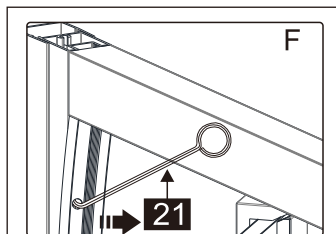

# Product overzicht:

- 18
- 19
- 21
- 22

nummer	tekening	aantal	codering	codering	omschrijving
01		1 stuks	9-RNR01		
02	 ST3.5X38	2 stuks			
03		2 stuks	9-RNR03		
04		2 stuks	9-RNR04		
05	 ST3.5X35	8 stuks			
06	 ST4X30	8 stuks			
07		1 stuks	9-RNR07		
08		1 stuks	9-RNR08		
09		8 stuks			
10		1 stuks			
11		1 stuks	9-RNR11		
12		1 stuks	9-RNR12		
13		1 stuks	9-RNR13		
14		1 stuks	9-RNR14		
15	 ST4X14	4 stuks			
16		2 stuks	9-RNR16		
17		1 stuks	9-RNR17		
18	 4MM	1 stuks			
19		1 stuks			
20		2 stuks	9-RNR20		
21		1 stuks	9-RNR21		
22		1 stuks	9-RNR22		
23		1 stuks	9-RNR23		
24		1 stuks	9-RNR24		

Dit product is zwaar en dient door twee personen gemonteerd te worden.

MAAT(MM)	A
900	875-905

Dit product is zwaar en dient door twee personen gemonteerd te worden.

Dit product is zwaar en dient door twee personen gemonteerd te worden.

Dit product is zwaar en dient door twee personen gemonteerd te worden.

18

21

g

h

i

X

✓