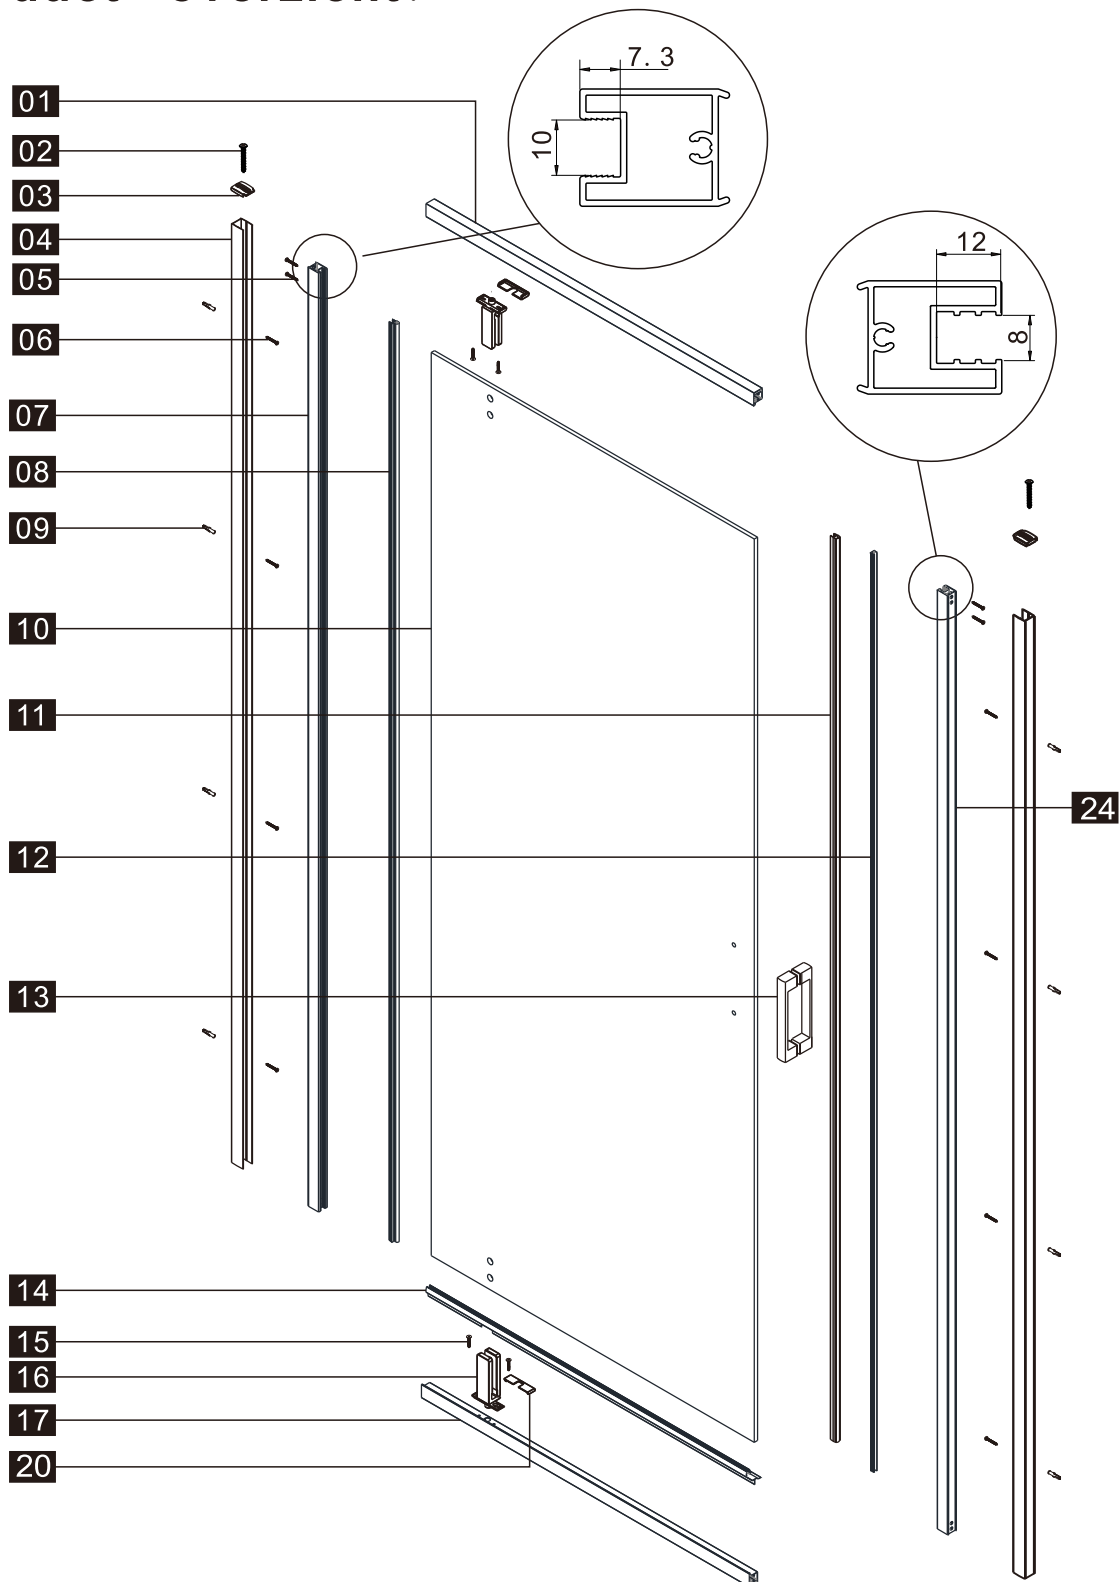

RD90MZ/RD90GA

INSTALLATIE HANDLEIDING

# Product overzicht:

- 18
- 19
- 21
- 22

nummer	tekening	aantal	codering	codering	omschrijving
01		1 stuks	9-RNR01		
02	 ST3.5X38	2 stuks			
03		2 stuks	9-RNR03		
04		2 stuks	9-RNR04		
05	 ST3.5X35	8 stuks			
06	 ST4X30	8 stuks			
07		1 stuks	9-RNR07		
08		1 stuks	9-RNR08		
09		8 stuks			
10		1 stuks			
11		1 stuks	9-RNR11		
12		1 stuks	9-RNR12		
13		1 stuks	9-RNR13		
14		1 stuks	9-RNR14		
15	 ST4X14	4 stuks			
16		2 stuks	9-RNR16		
17		1 stuks	9-RNR17		
18	 4MM	1 stuks			
19		1 stuks			
20		2 stuks	9-RNR20		
21		1 stuks	9-RNR21		
22		1 stuks	9-RNR22		
23		1 stuks	9-RNR23		
24		1 stuks	9-RNR24		

Dit product is zwaar en dient door twee personen gemonteerd te worden.

MAAT(MM)	A
900	875-905

Dit product is zwaar en dient door twee personen gemonteerd te worden.

Dit product is zwaar en dient door twee personen gemonteerd te worden.

Dit product is zwaar en dient door twee personen gemonteerd te worden.

18

21

g

h

i

X

✓