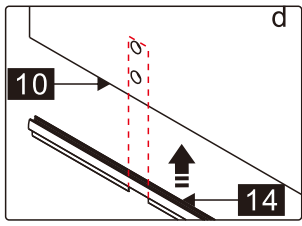

Dit product is zwaar en dient door twee personen gemonteerd te worden.

MAAT(MM)	A
900	875-905

Dit product is zwaar en dient door twee personen gemonteerd te worden.

Dit product is zwaar en dient door twee personen gemonteerd te worden.