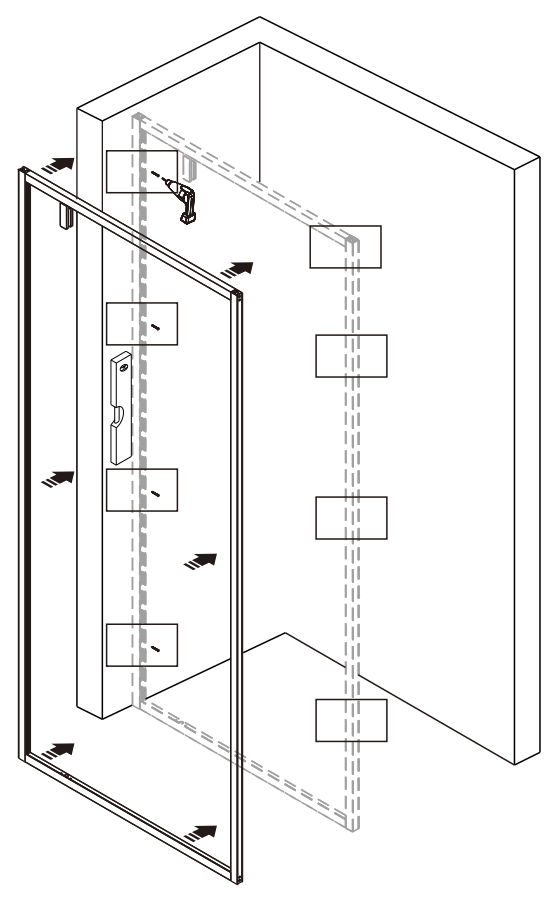

Dit product is zwaar en dient door twee personen gemonteerd te worden.

MAAT(MM)	A
900	875-905

Dit product is zwaar en dient door twee personen gemonteerd te worden.

Dit product is zwaar en dient door twee personen gemonteerd te worden.

Dit product is zwaar en dient door twee personen gemonteerd te worden.

18

21

g

h

i

X

✓