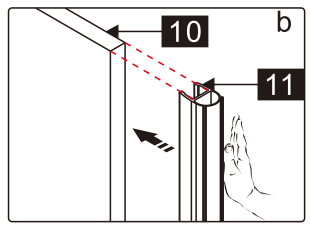

Dit product is zwaar en dient door twee personen gemonteerd te worden.

MAAT(MM)	A
900	875-905

Dit product is zwaar en dient door twee personen gemonteerd te worden.

Dit product is zwaar en dient door twee personen gemonteerd te worden.