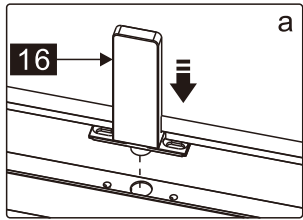

Dit product is zwaar en dient door twee personen gemonteerd te worden.

MAAT(MM)	A
900	875-905

Dit product is zwaar en dient door twee personen gemonteerd te worden.

Dit product is zwaar en dient door twee personen gemonteerd te worden.

Dit product is zwaar en dient door twee personen gemonteerd te worden.

18

21

g

h

i

X

✓