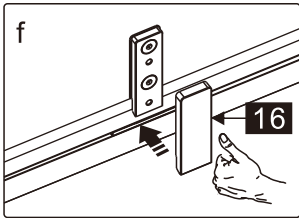

Dit product is zwaar en dient door twee personen gemonteerd te worden.

MAAT(MM)	A
900	875-905

Dit product is zwaar en dient door twee personen gemonteerd te worden.

Dit product is zwaar en dient door twee personen gemonteerd te worden.

Dit product is zwaar en dient door twee personen gemonteerd te worden.

18

21

g

h

i

X

✓

Dit product is zwaar en dient door twee personen gemonteerd te worden.

Dit product is zwaar en dient door twee personen gemonteerd te worden.