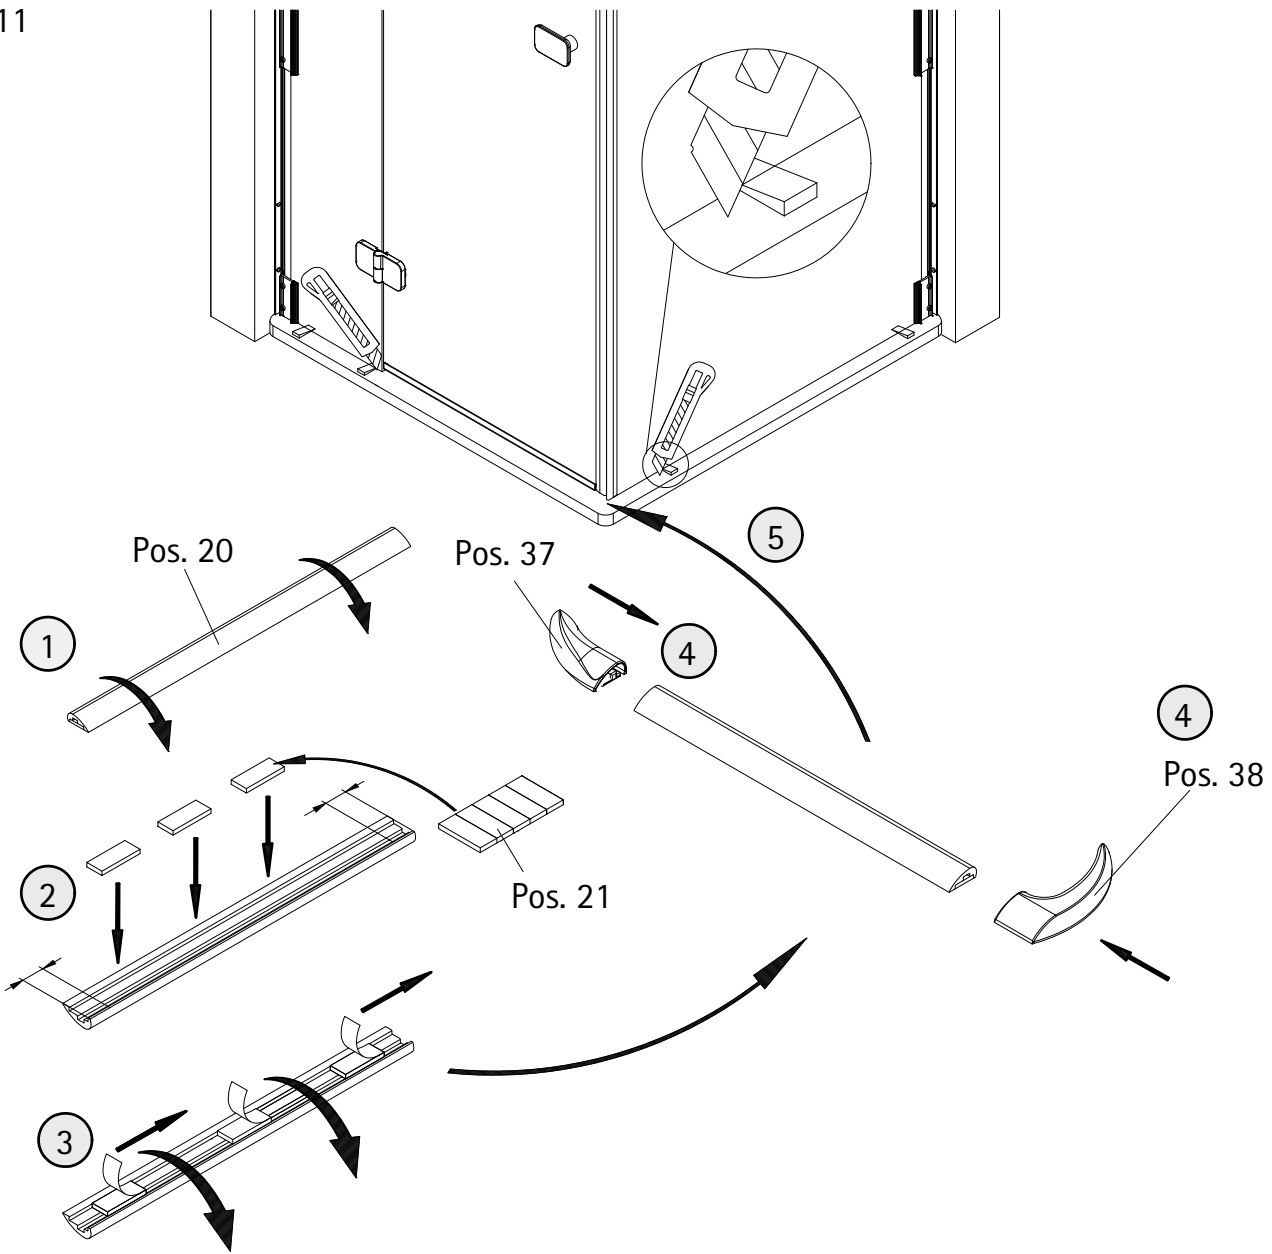

- Montageanleitung
- Assembly instructions
- Notice de montage
- Montagehandleiding
- Návod na montáž
- Instrucțiune de montaj
- Navodila za namestitev
- Installationstruktioener

Pos.	Bezeichnung	Ersatzteil-Nr.	Stück	Preis	Pos.	Bezeichnung	Ersatzteil-Nr.	Stück	Preis
1.1	2x Wandanschlussprofil	E100248-2	Stück	76,00 €	17	2x Magnet 45°	E100055-90-6Alu	Set	54,95 €
1.2	4x Klemmprofil (90 mm), (inkl. Pos. 1.4)	E100250-2	Set pro Seite	56,00 €	18*	10x Linsen-Blechkopfschraube 4,2 x 45 mm			
1.3	4x Klemmprofil (180 mm), (inkl. Pos. 1.4)				19*	10x Dübel S6			
1.4	16x Zylinderschraube M6 x 18 mm				20	1x Wasserleiste (inkl. Pos. 21)	E100050	Stück	30,00 €
1.5	2x Clipsprofil	E100249-2	Stück	36,00 €	21	1x Klebestreifen			
2	1x Seitenwand links				22#	1x Stabilisationsbügel komplett	E100320	Stück	46,95 €
4	1x Seitenwand				23#	1x Kreuzverstrebung	E100322	Stück	36,95 €
6	1x Dichtung vertikal	E100072-6	Stück	24,95 €	25	2x Abdeckkappe	E79205-2	Set	11,95 €
7	1x Tür				26	2x Montagehilfe	E100201-5	Set	12,00 €
8	1x Knopfgriff Softcube	E100140-20	Stück	32,95 €	30	1x Silikonkeile (6 Stück)	E100203	Set	16,95 €
13	1x Wasserabweisprofil	E100058-6	Stück	23,00 €	37	1x Wasserleistenendkappe, 180°	E100211-7	Set	9,95 €
15	1x Einschubdichtung	E100067-145-10	Stück	14,95 €	38	1x Wasserleistenendkappe, 90°			
16	2x Scharnier komplett Softcube, links	E100290-L-16	Stück	102,00 €					
	2x Scharnier komplett Softcube, rechts	E100290-R-16	Stück	102,00 €					
16.9	4x Abdeckkappe Scharnier	E100217-2	Set	22,95 €					

\* Schrauben- und Abdeckkappenset # optional E79200-2 16,95 €

1

A	B
750 mm	735 - 755 mm
800 mm	785 - 805 mm
900 mm	885 - 905 mm
1000 mm	985 - 1005 mm
1200 mm	1185 - 1205 mm
1400 mm	1385 - 1405 mm
1500 mm	1485 - 1505 mm
1600 mm	1585 - 1605 mm

2

3

4

9

10

11

12

15

16a

750 mm  
800 mm  
900 mm

Pos. 22#

16b

>900 mm

Pos. 23#

Pos. 22#