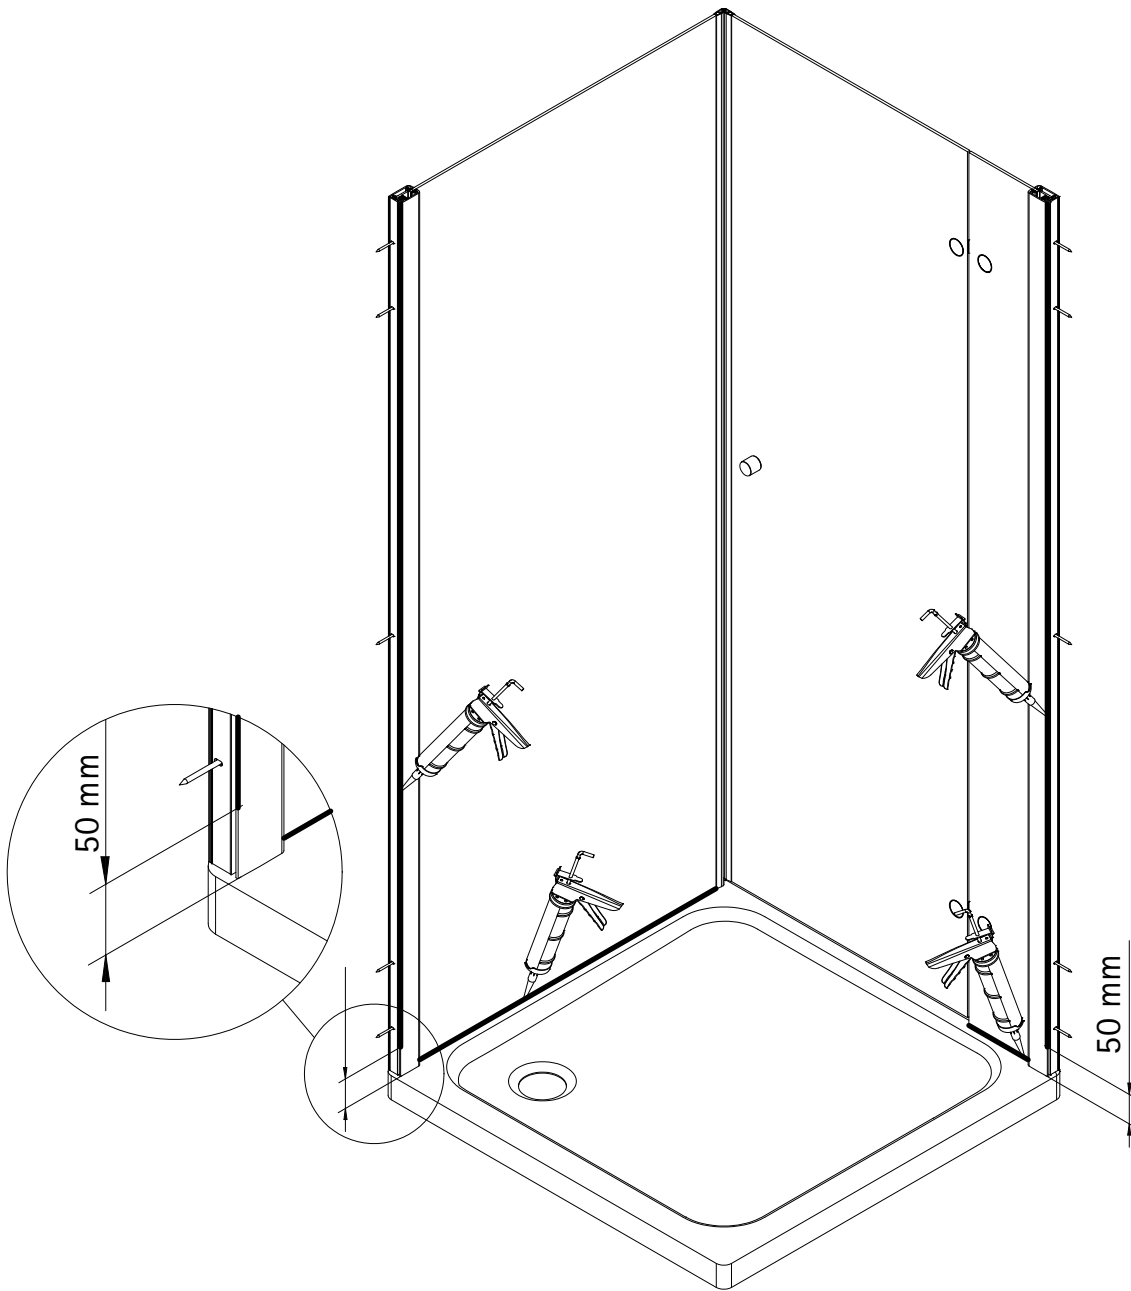

- Montageanleitung
- Assembly instructions
- Notice de montage
- Montagehandleiding
- Návod na montáž
- Instrucțiune de montaj
- Navodila za namestitev
- Installationstruktioener

Pos.	Bezeichnung	Ersatzteil-Nr.	Stück	Preis	Pos.	Bezeichnung	Ersatzteil-Nr.	Stück	Preis
1.1	2x Wandanschlussprofil	E100248-2	Stück	76,00 €	17	2x Magnet 45°	E100055-90-6Alu	Set	54,95 €
1.2	4x Klemmprofil (90 mm), (inkl. Pos. 1.4)	E100250-2	Set pro Seite	56,00 €	18*	10x Linsen-Blechkopfschraube 4,2 x 45 mm			
1.3	4x Klemmprofil (180 mm), (inkl. Pos. 1.4)				19*	10x Dübel S6			
1.4	16x Zylinderschraube M6 x 18 mm				20	1x Wasserleiste (inkl. Pos. 21)	E100050	Stück	30,00 €
1.5	2x Clipsprofil	E100249-2	Stück	36,00 €	21	1x Klebestreifen			
2	1x Seitenwand links				22#	1x Stabilisationsbügel komplett	E100320	Stück	46,95 €
4	1x Seitenwand				23#	1x Kreuzverstrebung	E100322	Stück	36,95 €
6	1x Dichtung vertikal	E100072-6	Stück	24,95 €	25	2x Abdeckkappe	E79205-2	Set	11,95 €
7	1x Tür				26	2x Montagehilfe	E100201-5	Set	12,00 €
8	1x Knopfgriff Softcube	E100140-20	Stück	32,95 €	30	1x Silikonkeile (6 Stück)	E100203	Set	16,95 €
13	1x Wasserabweisprofil	E100058-6	Stück	23,00 €	37	1x Wasserleistenendkappe, 180°	E100211-7	Set	9,95 €
15	1x Einschubdichtung	E100067-145-10	Stück	14,95 €	38	1x Wasserleistenendkappe, 90°			
16	2x Scharnier komplett Softcube, links	E100290-L-16	Stück	102,00 €					
	2x Scharnier komplett Softcube, rechts	E100290-R-16	Stück	102,00 €					
16.9	4x Abdeckkappe Scharnier	E100217-2	Set	22,95 €					

2

3

4

9

10

11

12

15

16a

750 mm  
800 mm  
900 mm

Pos. 22#

16b

>900 mm

Pos. 23#

Pos. 22#