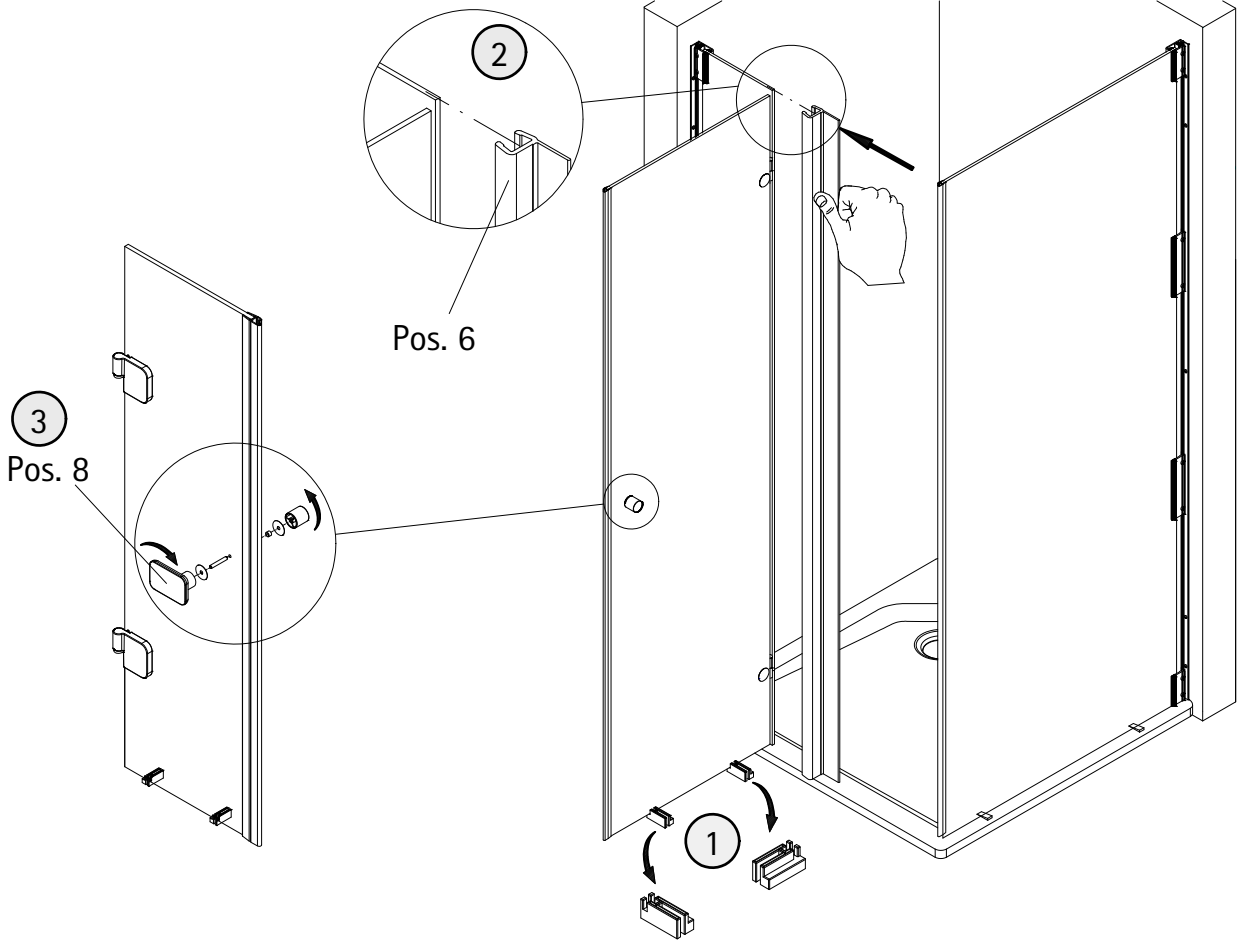

- Montageanleitung
- Assembly instructions
- Notice de montage
- Montagehandleiding
- Návod na montáž
- Instrucțiune de montaj
- Navodila za namestitev
- Installationstruktioener

Pos.	Bezeichnung	Ersatzteil-Nr.	Stück	Preis	Pos.	Bezeichnung	Ersatzteil-Nr.	Stück	Preis
1.1	2x Wandanschlussprofil	E100248-2	Stück	76,00 €	17	2x Magnet 45°	E100055-90-6Alu	Set	54,95 €
1.2	4x Klemmprofil (90 mm), (inkl. Pos. 1.4)	E100250-2	Set pro Seite	56,00 €	18*	10x Linsen-Blechkopfschraube 4,2 x 45 mm			
1.3	4x Klemmprofil (180 mm), (inkl. Pos. 1.4)				19*	10x Dübel S6			
1.4	16x Zylinderschraube M6 x 18 mm				20	1x Wasserleiste (inkl. Pos. 21)	E100050	Stück	30,00 €
1.5	2x Clipsprofil	E100249-2	Stück	36,00 €	21	1x Klebestreifen			
2	1x Seitenwand links				22#	1x Stabilisationsbügel komplett	E100320	Stück	46,95 €
4	1x Seitenwand				23#	1x Kreuzverstrebung	E100322	Stück	36,95 €
6	1x Dichtung vertikal	E100072-6	Stück	24,95 €	25	2x Abdeckkappe	E79205-2	Set	11,95 €
7	1x Tür				26	2x Montagehilfe	E100201-5	Set	12,00 €
8	1x Knopfgriff Softcube	E100140-20	Stück	32,95 €	30	1x Silikonkeile (6 Stück)	E100203	Set	16,95 €
13	1x Wasserabweisprofil	E100058-6	Stück	23,00 €	37	1x Wasserleistenendkappe, 180°	E100211-7	Set	9,95 €
15	1x Einschubdichtung	E100067-145-10	Stück	14,95 €	38	1x Wasserleistenendkappe, 90°			
16	2x Scharnier komplett Softcube, links	E100290-L-16	Stück	102,00 €					
	2x Scharnier komplett Softcube, rechts	E100290-R-16	Stück	102,00 €					
16.9	4x Abdeckkappe Scharnier	E100217-2	Set	22,95 €					

2

3

4

9

10

11

12

15

16a

750 mm  
800 mm  
900 mm

Pos. 22#

16b

>900 mm

Pos. 23#

Pos. 22#