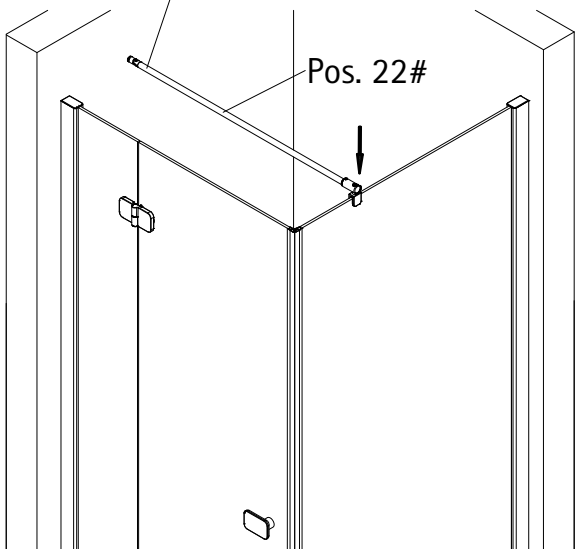

- Montageanleitung
- Assembly instructions
- Notice de montage
- Montagehandleiding
- Návod na montáž
- Instrucțiune de montaj
- Navodila za namestitev
- Installationstruktioener

Pos.	Bezeichnung	Ersatzteil-Nr.	Stück	Preis	Pos.	Bezeichnung	Ersatzteil-Nr.	Stück	Preis
1.1	2x Wandanschlussprofil	E100248-2	Stück	76,00 €	17	2x Magnet 45°	E100055-90-6Alu	Set	54,95 €
1.2	4x Klemmprofil (90 mm), (inkl. Pos. 1.4)	E100250-2	Set pro Seite	56,00 €	18*	10x Linsen-Blechkopfschraube 4,2 x 45 mm			
1.3	4x Klemmprofil (180 mm), (inkl. Pos. 1.4)				19*	10x Dübel S6			
1.4	16x Zylinderschraube M6 x 18 mm				20	1x Wasserleiste (inkl. Pos. 21)	E100050	Stück	30,00 €
1.5	2x Clipsprofil	E100249-2	Stück	36,00 €	21	1x Klebestreifen			
2	1x Seitenwand links				22#	1x Stabilisationsbügel komplett	E100320	Stück	46,95 €
4	1x Seitenwand				23#	1x Kreuzverstrebung	E100322	Stück	36,95 €
6	1x Dichtung vertikal	E100072-6	Stück	24,95 €	25	2x Abdeckkappe	E79205-2	Set	11,95 €
7	1x Tür				26	2x Montagehilfe	E100201-5	Set	12,00 €
8	1x Knopfgriff Softcube	E100140-20	Stück	32,95 €	30	1x Silikonkeile (6 Stück)	E100203	Set	16,95 €
13	1x Wasserabweisprofil	E100058-6	Stück	23,00 €	37	1x Wasserleistenendkappe, 180°	E100211-7	Set	9,95 €
15	1x Einschubdichtung	E100067-145-10	Stück	14,95 €	38	1x Wasserleistenendkappe, 90°			
16	2x Scharnier komplett Softcube, links	E100290-L-16	Stück	102,00 €					
	2x Scharnier komplett Softcube, rechts	E100290-R-16	Stück	102,00 €					
16.9	4x Abdeckkappe Scharnier	E100217-2	Set	22,95 €					

2

3

4

9

10

11

12

15

16a

750 mm  
800 mm  
900 mm

Pos. 22#

16b

>900 mm

Pos. 23#

Pos. 22#