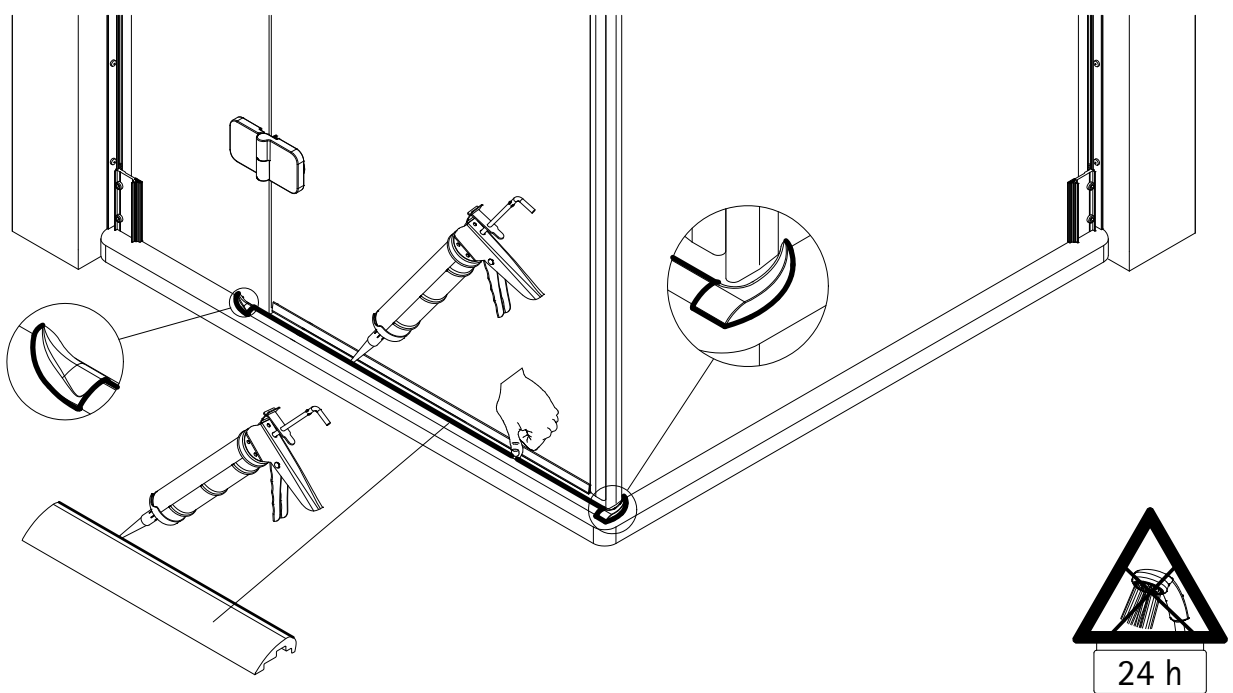

- Montageanleitung
- Assembly instructions
- Notice de montage
- Montagehandleiding
- Návod na montáž
- Instrucțiune de montaj
- Navodila za namestitev
- Installationstruktioener

Pos.	Bezeichnung	Ersatzteil-Nr.	Stück	Preis	Pos.	Bezeichnung	Ersatzteil-Nr.	Stück	Preis
1.1	2x Wandanschlussprofil	E100248-2	Stück	76,00 €	17	2x Magnet 45°	E100055-90-6Alu	Set	54,95 €
1.2	4x Klemmprofil (90 mm), (inkl. Pos. 1.4)	E100250-2	Set pro Seite	56,00 €	18*	10x Linsen-Blechkopfschraube 4,2 x 45 mm			
1.3	4x Klemmprofil (180 mm), (inkl. Pos. 1.4)				19*	10x Dübel S6			
1.4	16x Zylinderschraube M6 x 18 mm				20	1x Wasserleiste (inkl. Pos. 21)	E100050	Stück	30,00 €
1.5	2x Clipsprofil	E100249-2	Stück	36,00 €	21	1x Klebestreifen			
2	1x Seitenwand links				22#	1x Stabilisationsbügel komplett	E100320	Stück	46,95 €
4	1x Seitenwand				23#	1x Kreuzverstrebung	E100322	Stück	36,95 €
6	1x Dichtung vertikal	E100072-6	Stück	24,95 €	25	2x Abdeckkappe	E79205-2	Set	11,95 €
7	1x Tür				26	2x Montagehilfe	E100201-5	Set	12,00 €
8	1x Knopfgriff Softcube	E100140-20	Stück	32,95 €	30	1x Silikonkeile (6 Stück)	E100203	Set	16,95 €
13	1x Wasserabweisprofil	E100058-6	Stück	23,00 €	37	1x Wasserleistenendkappe, 180°	E100211-7	Set	9,95 €
15	1x Einschubdichtung	E100067-145-10	Stück	14,95 €	38	1x Wasserleistenendkappe, 90°			
16	2x Scharnier komplett Softcube, links	E100290-L-16	Stück	102,00 €					
	2x Scharnier komplett Softcube, rechts	E100290-R-16	Stück	102,00 €					
16.9	4x Abdeckkappe Scharnier	E100217-2	Set	22,95 €					

2

3

4

9

10

11

12

15

16a

750 mm  
800 mm  
900 mm

Pos. 22#

16b

>900 mm

Pos. 23#

Pos. 22#