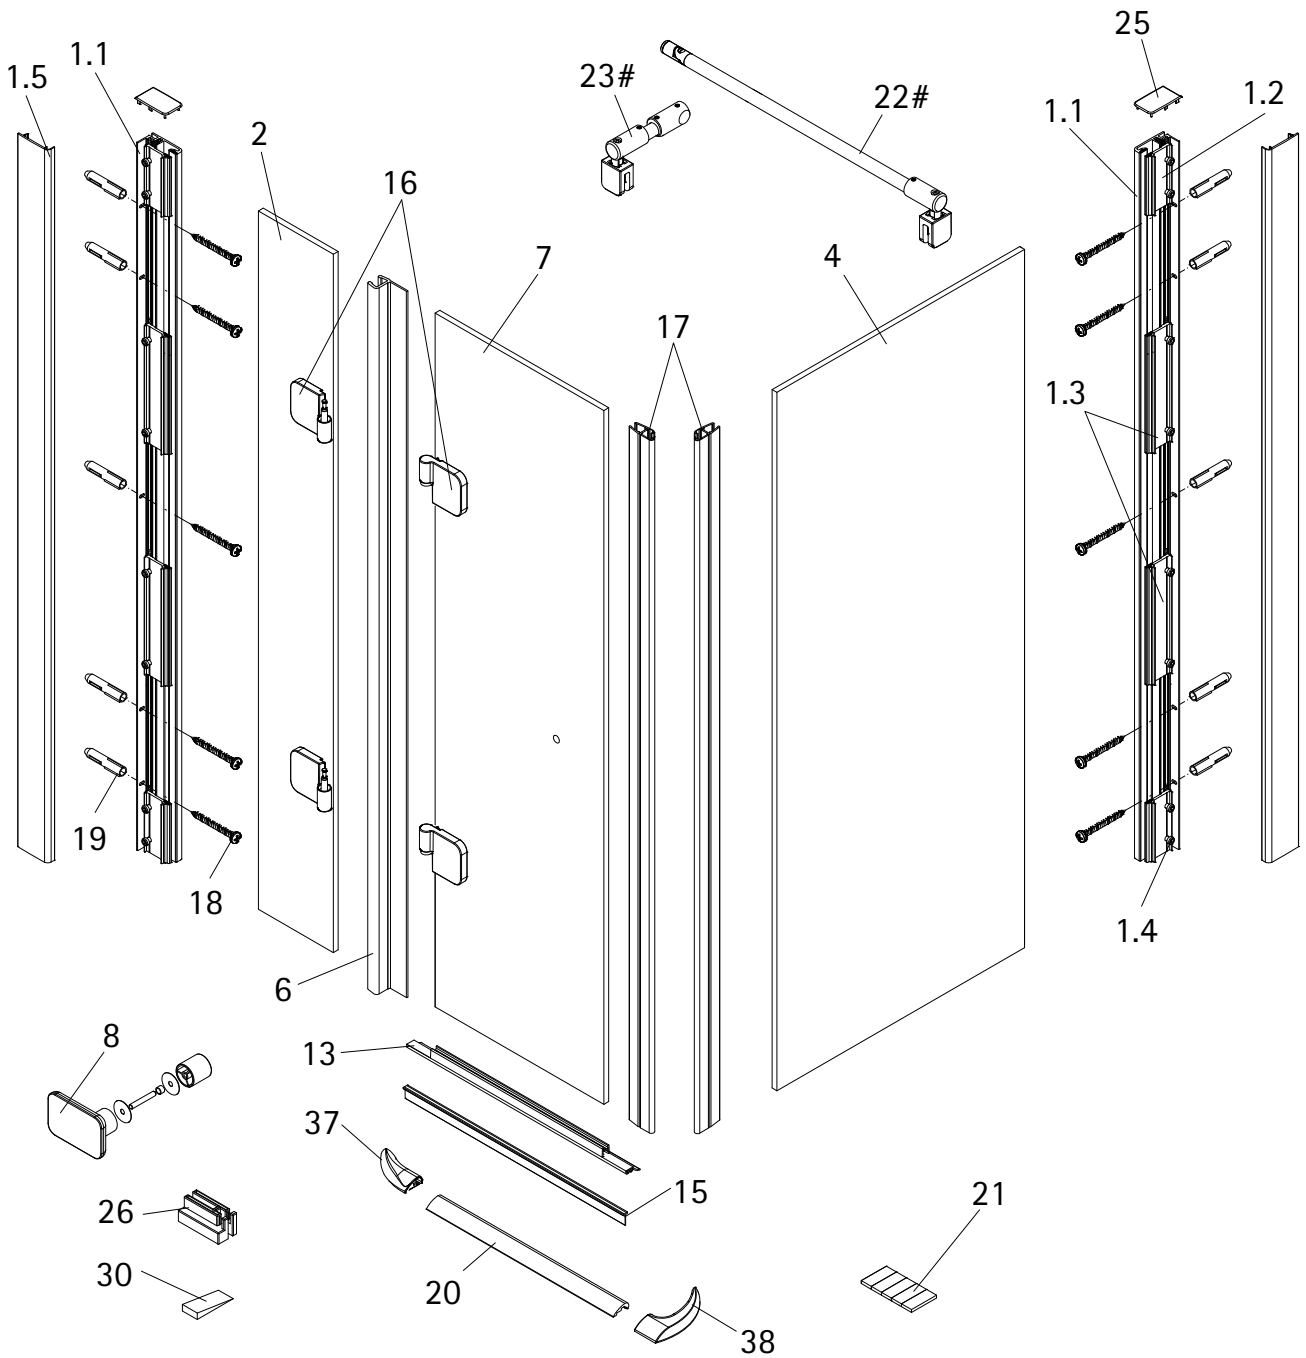

- Montageanleitung
- Assembly instructions
- Notice de montage
- Montagehandleiding
- Návod na montáž
- Instrucțiune de montaj
- Navodila za namestitev
- Installationstruktioener

Pos.	Bezeichnung	Ersatzteil-Nr.	Stück	Preis	Pos.	Bezeichnung	Ersatzteil-Nr.	Stück	Preis
1.1	2x Wandanschlussprofil	E100248-2	Stück	76,00 €	17	2x Magnet 45°	E100055-90-6Alu	Set	54,95 €
1.2	4x Klemmprofil (90 mm), (inkl. Pos. 1.4)	E100250-2	Set pro Seite	56,00 €	18*	10x Linsen-Blechkopfschraube 4,2 x 45 mm			
1.3	4x Klemmprofil (180 mm), (inkl. Pos. 1.4)				19*	10x Dübel S6			
1.4	16x Zylinderschraube M6 x 18 mm				20	1x Wasserleiste (inkl. Pos. 21)	E100050	Stück	30,00 €
1.5	2x Clipsprofil	E100249-2	Stück	36,00 €	21	1x Klebestreifen			
2	1x Seitenwand links				22#	1x Stabilisationsbügel komplett	E100320	Stück	46,95 €
4	1x Seitenwand				23#	1x Kreuzverstrebung	E100322	Stück	36,95 €
6	1x Dichtung vertikal	E100072-6	Stück	24,95 €	25	2x Abdeckkappe	E79205-2	Set	11,95 €
7	1x Tür				26	2x Montagehilfe	E100201-5	Set	12,00 €
8	1x Knopfgriff Softcube	E100140-20	Stück	32,95 €	30	1x Silikonkeile (6 Stück)	E100203	Set	16,95 €
13	1x Wasserabweisprofil	E100058-6	Stück	23,00 €	37	1x Wasserleistenendkappe, 180°	E100211-7	Set	9,95 €
15	1x Einschubdichtung	E100067-145-10	Stück	14,95 €	38	1x Wasserleistenendkappe, 90°			
16	2x Scharnier komplett Softcube, links	E100290-L-16	Stück	102,00 €					
	2x Scharnier komplett Softcube, rechts	E100290-R-16	Stück	102,00 €					
16.9	4x Abdeckkappe Scharnier	E100217-2	Set	22,95 €					

\* Schrauben- und Abdeckkappenset # optional E79200-2 16,95 €

1

A	B
750 mm	735 - 755 mm
800 mm	785 - 805 mm
900 mm	885 - 905 mm
1000 mm	985 - 1005 mm
1200 mm	1185 - 1205 mm
1400 mm	1385 - 1405 mm
1500 mm	1485 - 1505 mm
1600 mm	1585 - 1605 mm

2

3

4

9

10

11

12

15

16a

750 mm  
800 mm  
900 mm

Pos. 22#

16b

>900 mm

Pos. 23#

Pos. 22#