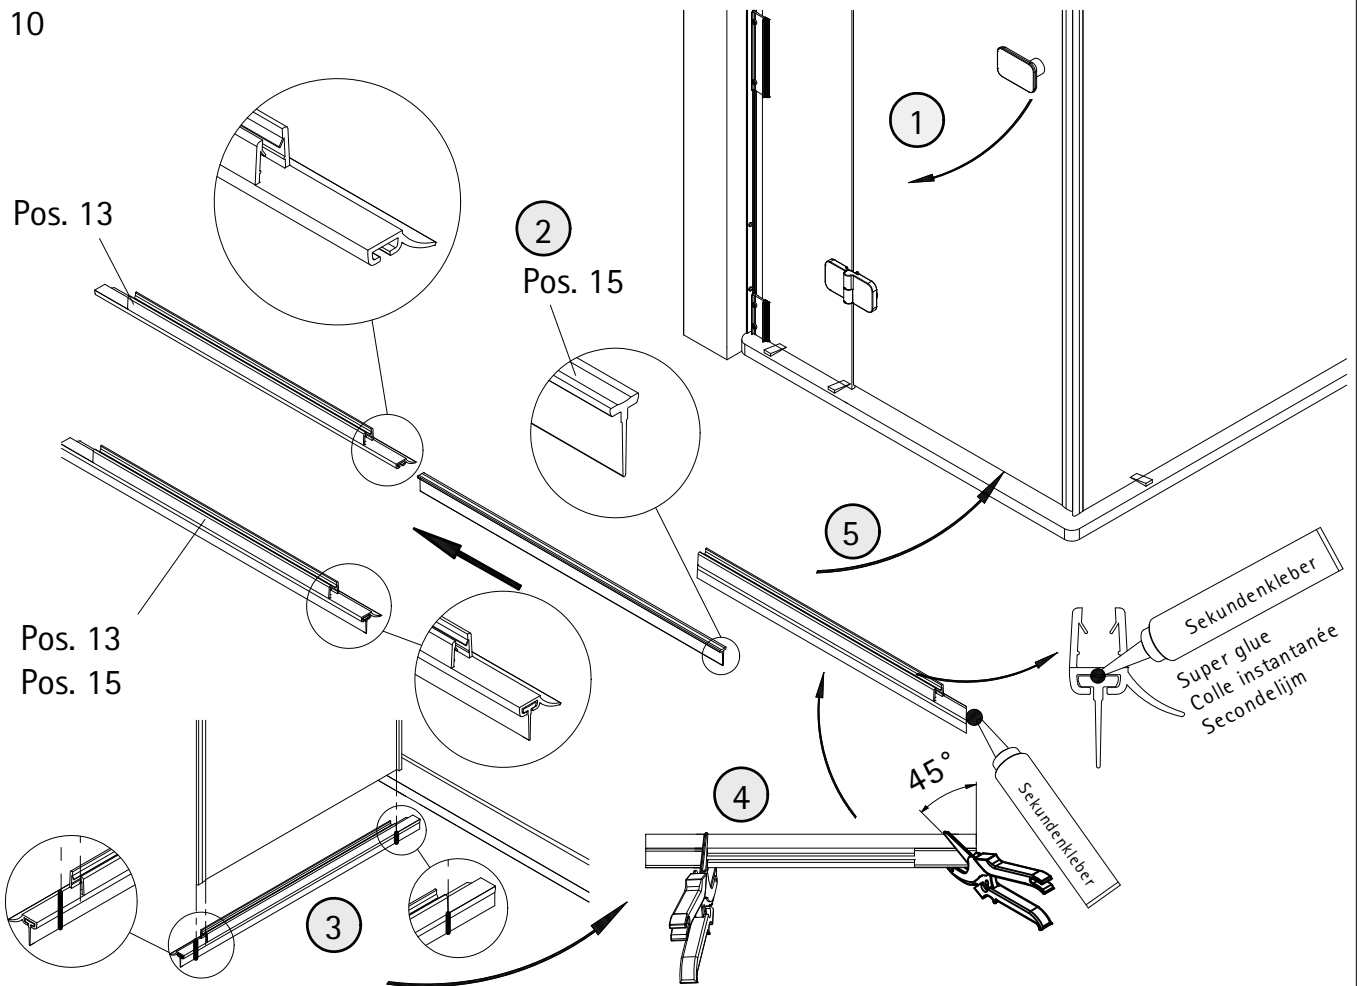

- Montageanleitung
- Assembly instructions
- Notice de montage
- Montagehandleiding
- Návod na montáž
- Instrucțiune de montaj
- Navodila za namestitev
- Installationstruktioener

Pos.	Bezeichnung	Ersatzteil-Nr.	Stück	Preis	Pos.	Bezeichnung	Ersatzteil-Nr.	Stück	Preis
1.1	2x Wandanschlussprofil	E100248-2	Stück	76,00 €	17	2x Magnet 45°	E100055-90-6Alu	Set	54,95 €
1.2	4x Klemmprofil (90 mm), (inkl. Pos. 1.4)	E100250-2	Set pro Seite	56,00 €	18*	10x Linsen-Blechkopfschraube 4,2 x 45 mm			
1.3	4x Klemmprofil (180 mm), (inkl. Pos. 1.4)				19*	10x Dübel S6			
1.4	16x Zylinderschraube M6 x 18 mm				20	1x Wasserleiste (inkl. Pos. 21)	E100050	Stück	30,00 €
1.5	2x Clipsprofil	E100249-2	Stück	36,00 €	21	1x Klebestreifen			
2	1x Seitenwand links				22#	1x Stabilisationsbügel komplett	E100320	Stück	46,95 €
4	1x Seitenwand				23#	1x Kreuzverstrebung	E100322	Stück	36,95 €
6	1x Dichtung vertikal	E100072-6	Stück	24,95 €	25	2x Abdeckkappe	E79205-2	Set	11,95 €
7	1x Tür				26	2x Montagehilfe	E100201-5	Set	12,00 €
8	1x Knopfgriff Softcube	E100140-20	Stück	32,95 €	30	1x Silikonkeile (6 Stück)	E100203	Set	16,95 €
13	1x Wasserabweisprofil	E100058-6	Stück	23,00 €	37	1x Wasserleistenendkappe, 180°	E100211-7	Set	9,95 €
15	1x Einschubdichtung	E100067-145-10	Stück	14,95 €	38	1x Wasserleistenendkappe, 90°			
16	2x Scharnier komplett Softcube, links	E100290-L-16	Stück	102,00 €					
	2x Scharnier komplett Softcube, rechts	E100290-R-16	Stück	102,00 €					
16.9	4x Abdeckkappe Scharnier	E100217-2	Set	22,95 €					

\* Schrauben- und Abdeckkappenset # optional E79200-2 16,95 €

1

A	B
750 mm	735 - 755 mm
800 mm	785 - 805 mm
900 mm	885 - 905 mm
1000 mm	985 - 1005 mm
1200 mm	1185 - 1205 mm
1400 mm	1385 - 1405 mm
1500 mm	1485 - 1505 mm
1600 mm	1585 - 1605 mm

2

3

4

9

10

11

12

15

16a

750 mm  
800 mm  
900 mm

Pos. 22#

16b

>900 mm

Pos. 23#

Pos. 22#