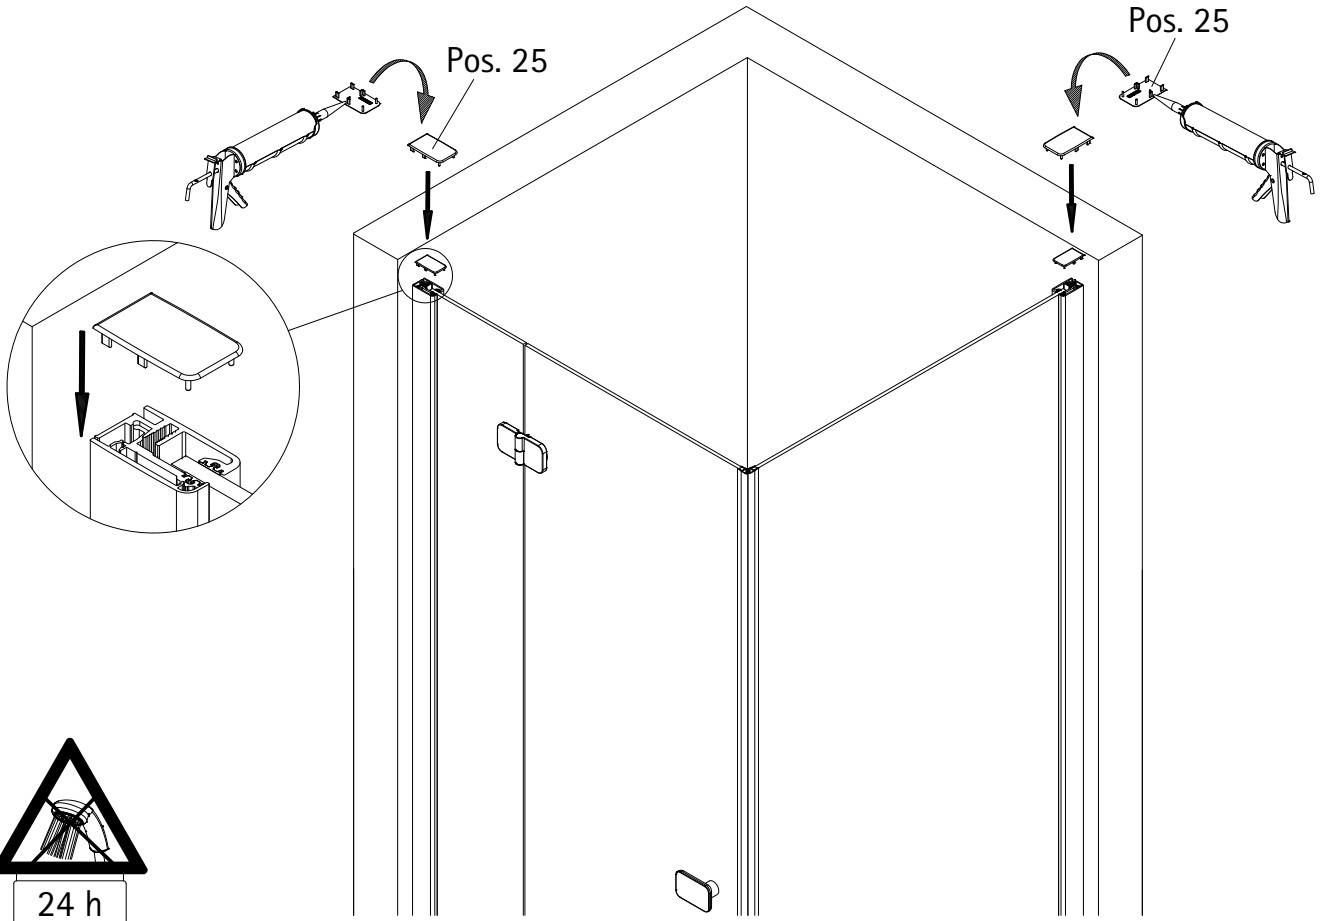

- Montageanleitung
- Assembly instructions
- Notice de montage
- Montagehandleiding
- Návod na montáž
- Instrucțiune de montaj
- Navodila za namestitev
- Installationstruktioener

Pos.	Bezeichnung	Ersatzteil-Nr.	Stück	Preis	Pos.	Bezeichnung	Ersatzteil-Nr.	Stück	Preis
1.1	2x Wandanschlussprofil	E100248-2	Stück	76,00 €	17	2x Magnet 45°	E100055-90-6Alu	Set	54,95 €
1.2	4x Klemmprofil (90 mm), (inkl. Pos. 1.4)	E100250-2	Set pro Seite	56,00 €	18*	10x Linsen-Blechkopfschraube 4,2 x 45 mm			
1.3	4x Klemmprofil (180 mm), (inkl. Pos. 1.4)				19*	10x Dübel S6			
1.4	16x Zylinderschraube M6 x 18 mm				20	1x Wasserleiste (inkl. Pos. 21)	E100050	Stück	30,00 €
1.5	2x Clipsprofil	E100249-2	Stück	36,00 €	21	1x Klebestreifen			
2	1x Seitenwand links				22#	1x Stabilisationsbügel komplett	E100320	Stück	46,95 €
4	1x Seitenwand				23#	1x Kreuzverstrebung	E100322	Stück	36,95 €
6	1x Dichtung vertikal	E100072-6	Stück	24,95 €	25	2x Abdeckkappe	E79205-2	Set	11,95 €
7	1x Tür				26	2x Montagehilfe	E100201-5	Set	12,00 €
8	1x Knopfgriff Softcube	E100140-20	Stück	32,95 €	30	1x Silikonkeile (6 Stück)	E100203	Set	16,95 €
13	1x Wasserabweisprofil	E100058-6	Stück	23,00 €	37	1x Wasserleistenendkappe, 180°	E100211-7	Set	9,95 €
15	1x Einschubdichtung	E100067-145-10	Stück	14,95 €	38	1x Wasserleistenendkappe, 90°			
16	2x Scharnier komplett Softcube, links	E100290-L-16	Stück	102,00 €					
	2x Scharnier komplett Softcube, rechts	E100290-R-16	Stück	102,00 €					
16.9	4x Abdeckkappe Scharnier	E100217-2	Set	22,95 €					

16a

750 mm  
800 mm  
900 mm

Pos. 22#

16b

>900 mm

Pos. 23#

Pos. 22#