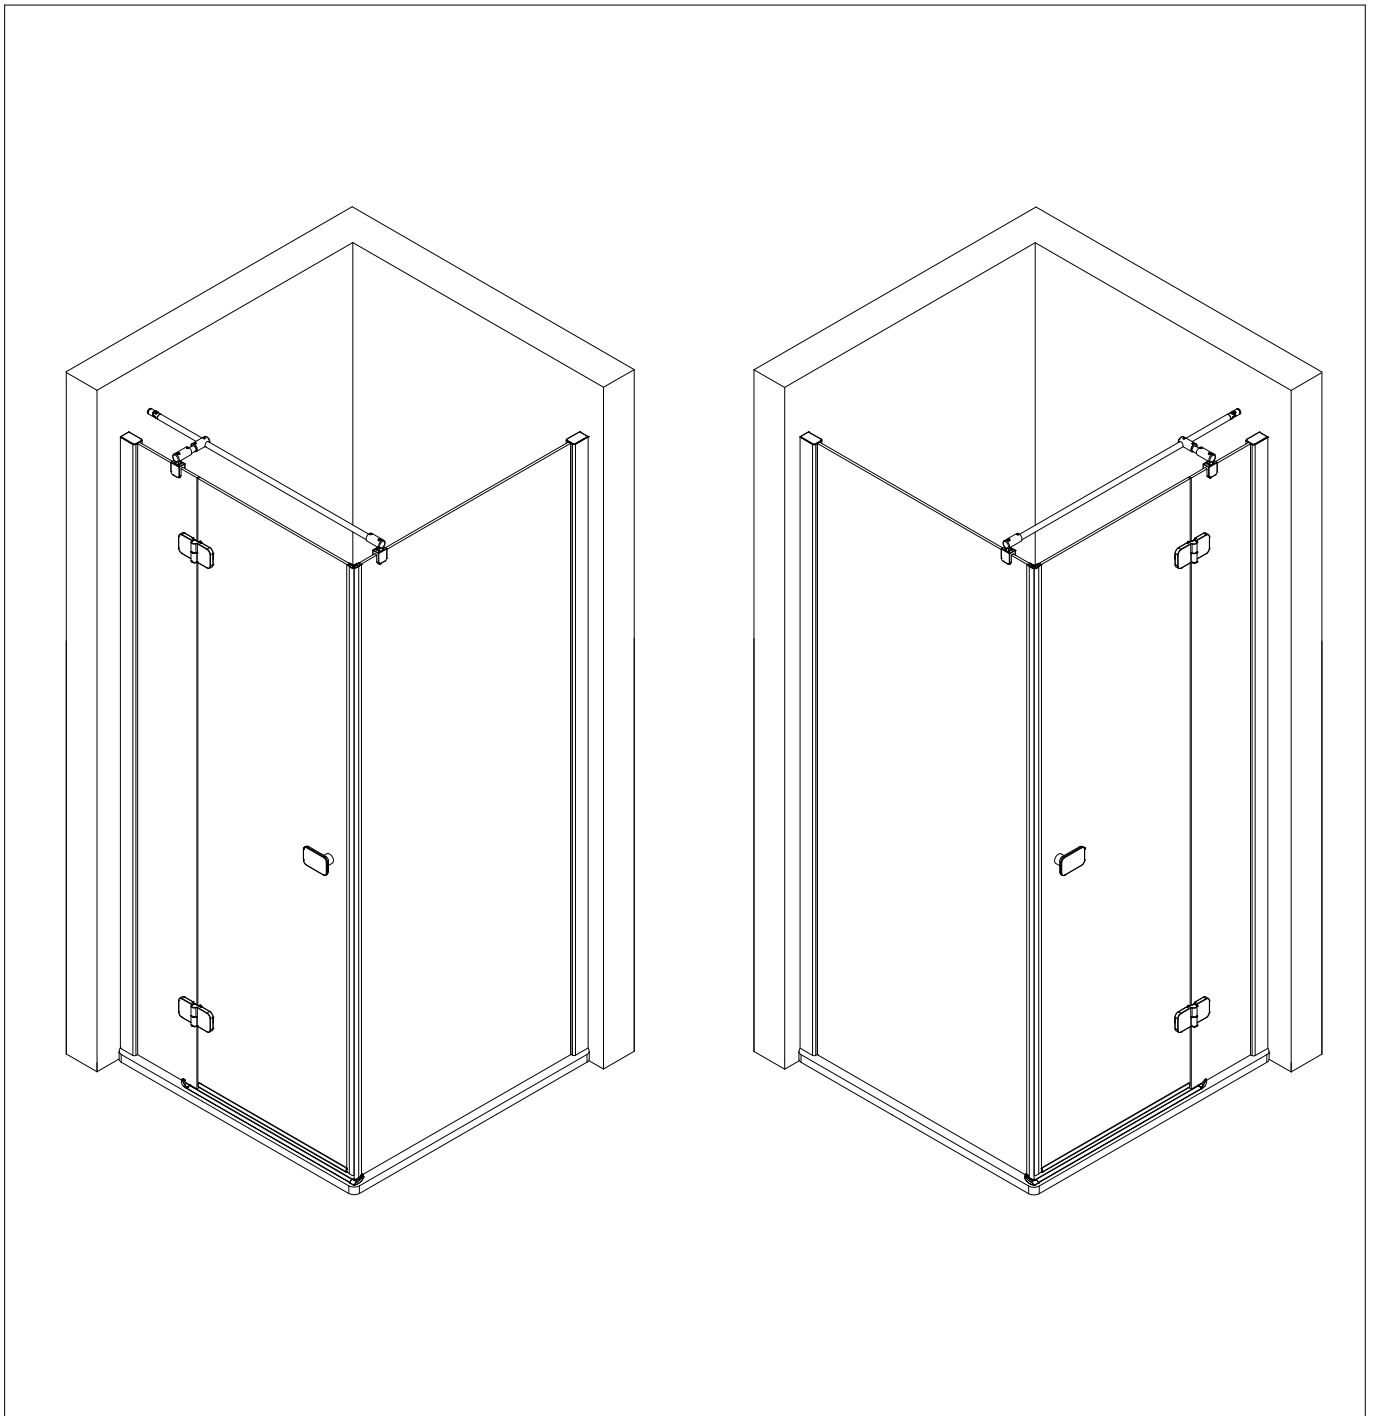

- Montageanleitung
- Assembly instructions
- Notice de montage
- Montagehandleiding
- Návod na montáž
- Instrucțiune de montaj
- Navodila za namestitev
- Installationstruktioener

Pos.	Bezeichnung	Ersatzteil-Nr.	Stück	Preis	Pos.	Bezeichnung	Ersatzteil-Nr.	Stück	Preis
1.1	2x Wandanschlussprofil	E100248-2	Stück	76,00 €	17	2x Magnet 45°	E100055-90-6Alu	Set	54,95 €
1.2	4x Klemmprofil (90 mm), (inkl. Pos. 1.4)	E100250-2	Set pro Seite	56,00 €	18*	10x Linsen-Blechkopfschraube 4,2 x 45 mm			
1.3	4x Klemmprofil (180 mm), (inkl. Pos. 1.4)				19*	10x Dübel S6			
1.4	16x Zylinderschraube M6 x 18 mm				20	1x Wasserleiste (inkl. Pos. 21)	E100050	Stück	30,00 €
1.5	2x Clipsprofil	E100249-2	Stück	36,00 €	21	1x Klebestreifen			
2	1x Seitenwand links				22#	1x Stabilisationsbügel komplett	E100320	Stück	46,95 €
4	1x Seitenwand				23#	1x Kreuzverstrebung	E100322	Stück	36,95 €
6	1x Dichtung vertikal	E100072-6	Stück	24,95 €	25	2x Abdeckkappe	E79205-2	Set	11,95 €
7	1x Tür				26	2x Montagehilfe	E100201-5	Set	12,00 €
8	1x Knopfgriff Softcube	E100140-20	Stück	32,95 €	30	1x Silikonkeile (6 Stück)	E100203	Set	16,95 €
13	1x Wasserabweisprofil	E100058-6	Stück	23,00 €	37	1x Wasserleistenendkappe, 180°	E100211-7	Set	9,95 €
15	1x Einschubdichtung	E100067-145-10	Stück	14,95 €	38	1x Wasserleistenendkappe, 90°			
16	2x Scharnier komplett Softcube, links	E100290-L-16	Stück	102,00 €					
	2x Scharnier komplett Softcube, rechts	E100290-R-16	Stück	102,00 €					
16.9	4x Abdeckkappe Scharnier	E100217-2	Set	22,95 €					

\* Schrauben- und Abdeckkappenset # optional E79200-2 16,95 €

1

A	B
750 mm	735 - 755 mm
800 mm	785 - 805 mm
900 mm	885 - 905 mm
1000 mm	985 - 1005 mm
1200 mm	1185 - 1205 mm
1400 mm	1385 - 1405 mm
1500 mm	1485 - 1505 mm
1600 mm	1585 - 1605 mm

2

3

4

9

10

11

12

15

16a

750 mm  
800 mm  
900 mm

Pos. 22#

16b

>900 mm

Pos. 23#

Pos. 22#