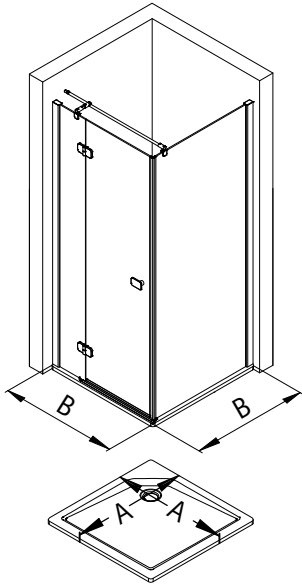

- Montageanleitung
- Assembly instructions
- Notice de montage
- Montagehandleiding
- Návod na montáž
- Instrucțiune de montaj
- Navodila za namestitev
- Installationstruktioener

Pos.	Bezeichnung	Ersatzteil-Nr.	Stück	Preis	Pos.	Bezeichnung	Ersatzteil-Nr.	Stück	Preis
1.1	2x Wandanschlussprofil	E100248-2	Stück	76,00 €	17	2x Magnet 45°	E100055-90-6Alu	Set	54,95 €
1.2	4x Klemmprofil (90 mm), (inkl. Pos. 1.4)	E100250-2	Set pro Seite	56,00 €	18*	10x Linsen-Blechkopfschraube 4,2 x 45 mm			
1.3	4x Klemmprofil (180 mm), (inkl. Pos. 1.4)				19*	10x Dübel S6			
1.4	16x Zylinderschraube M6 x 18 mm				20	1x Wasserleiste (inkl. Pos. 21)	E100050	Stück	30,00 €
1.5	2x Clipsprofil	E100249-2	Stück	36,00 €	21	1x Klebestreifen			
2	1x Seitenwand links				22#	1x Stabilisationsbügel komplett	E100320	Stück	46,95 €
4	1x Seitenwand				23#	1x Kreuzverstrebung	E100322	Stück	36,95 €
6	1x Dichtung vertikal	E100072-6	Stück	24,95 €	25	2x Abdeckkappe	E79205-2	Set	11,95 €
7	1x Tür				26	2x Montagehilfe	E100201-5	Set	12,00 €
8	1x Knopfgriff Softcube	E100140-20	Stück	32,95 €	30	1x Silikonkeile (6 Stück)	E100203	Set	16,95 €
13	1x Wasserabweisprofil	E100058-6	Stück	23,00 €	37	1x Wasserleistenendkappe, 180°	E100211-7	Set	9,95 €
15	1x Einschubdichtung	E100067-145-10	Stück	14,95 €	38	1x Wasserleistenendkappe, 90°			
16	2x Scharnier komplett Softcube, links	E100290-L-16	Stück	102,00 €					
	2x Scharnier komplett Softcube, rechts	E100290-R-16	Stück	102,00 €					
16.9	4x Abdeckkappe Scharnier	E100217-2	Set	22,95 €					

\* Schrauben- und Abdeckkappenset # optional E79200-2 16,95 €

1

A	B
750 mm	735 - 755 mm
800 mm	785 - 805 mm
900 mm	885 - 905 mm
1000 mm	985 - 1005 mm
1200 mm	1185 - 1205 mm
1400 mm	1385 - 1405 mm
1500 mm	1485 - 1505 mm
1600 mm	1585 - 1605 mm

16a

750 mm  
800 mm  
900 mm

Pos. 22#

16b

>900 mm

Pos. 23#

Pos. 22#