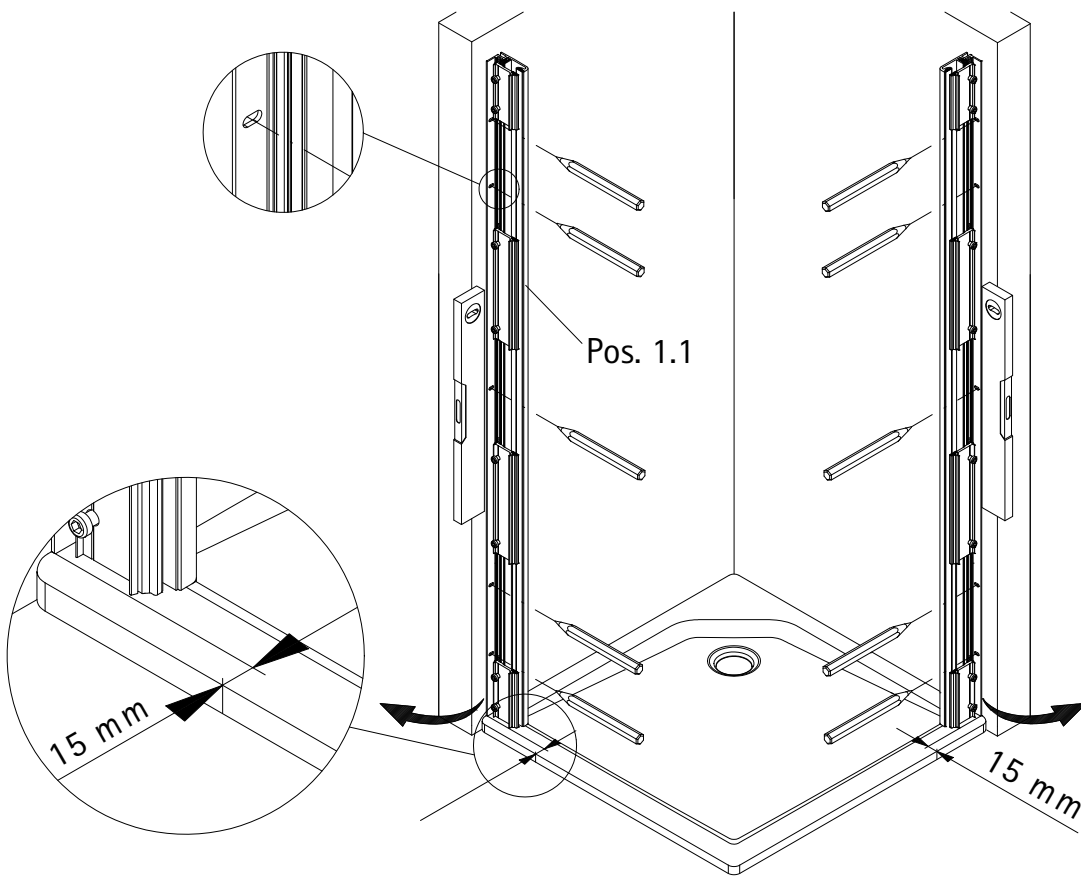

1

A	B
750 mm	735 - 755 mm
800 mm	785 - 805 mm
900 mm	885 - 905 mm
1000 mm	985 - 1005 mm
1200 mm	1185 - 1205 mm
1400 mm	1385 - 1405 mm
1500 mm	1485 - 1505 mm
1600 mm	1585 - 1605 mm

2