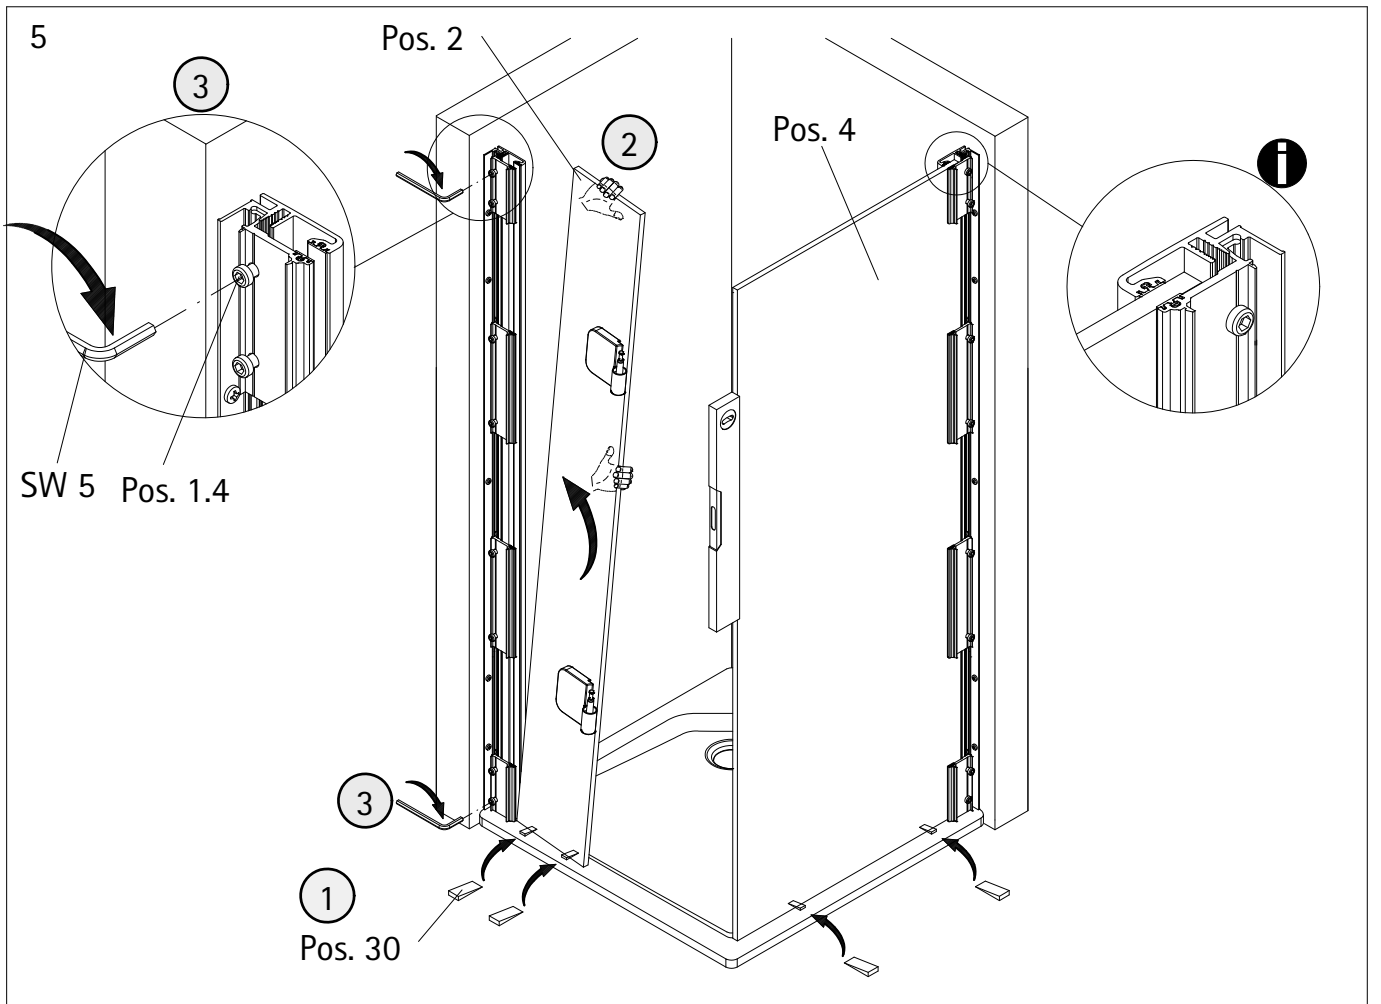

- Montageanleitung
- Assembly instructions
- Notice de montage
- Montagehandleiding
- Návod na montáž
- Instrucțiune de montaj
- Navodila za namestitev
- Installationstruktioener

Pos.	Bezeichnung	Ersatzteil-Nr.	Stück	Preis	Pos.	Bezeichnung	Ersatzteil-Nr.	Stück	Preis
1.1	2x Wandanschlussprofil	E100248-2	Stück	76,00 €	17	2x Magnet 45°	E100055-90-6Alu	Set	54,95 €
1.2	4x Klemmprofil (90 mm), (inkl. Pos. 1.4)	E100250-2	Set pro Seite	56,00 €	18*	10x Linsen-Blechkopfschraube 4,2 x 45 mm			
1.3	4x Klemmprofil (180 mm), (inkl. Pos. 1.4)				19*	10x Dübel S6			
1.4	16x Zylinderschraube M6 x 18 mm				20	1x Wasserleiste (inkl. Pos. 21)	E100050	Stück	30,00 €
1.5	2x Clipsprofil	E100249-2	Stück	36,00 €	21	1x Klebestreifen			
2	1x Seitenwand links				22#	1x Stabilisationsbügel komplett	E100320	Stück	46,95 €
4	1x Seitenwand				23#	1x Kreuzverstrebung	E100322	Stück	36,95 €
6	1x Dichtung vertikal	E100072-6	Stück	24,95 €	25	2x Abdeckkappe	E79205-2	Set	11,95 €
7	1x Tür				26	2x Montagehilfe	E100201-5	Set	12,00 €
8	1x Knopfgriff Softcube	E100140-20	Stück	32,95 €	30	1x Silikonkeile (6 Stück)	E100203	Set	16,95 €
13	1x Wasserabweisprofil	E100058-6	Stück	23,00 €	37	1x Wasserleistenendkappe, 180°	E100211-7	Set	9,95 €
15	1x Einschubdichtung	E100067-145-10	Stück	14,95 €	38	1x Wasserleistenendkappe, 90°			
16	2x Scharnier komplett Softcube, links	E100290-L-16	Stück	102,00 €					
	2x Scharnier komplett Softcube, rechts	E100290-R-16	Stück	102,00 €					
16.9	4x Abdeckkappe Scharnier	E100217-2	Set	22,95 €					

2

3

4

9

10

11

12

15

16a

750 mm  
800 mm  
900 mm

Pos. 22#

16b

>900 mm

Pos. 23#

Pos. 22#