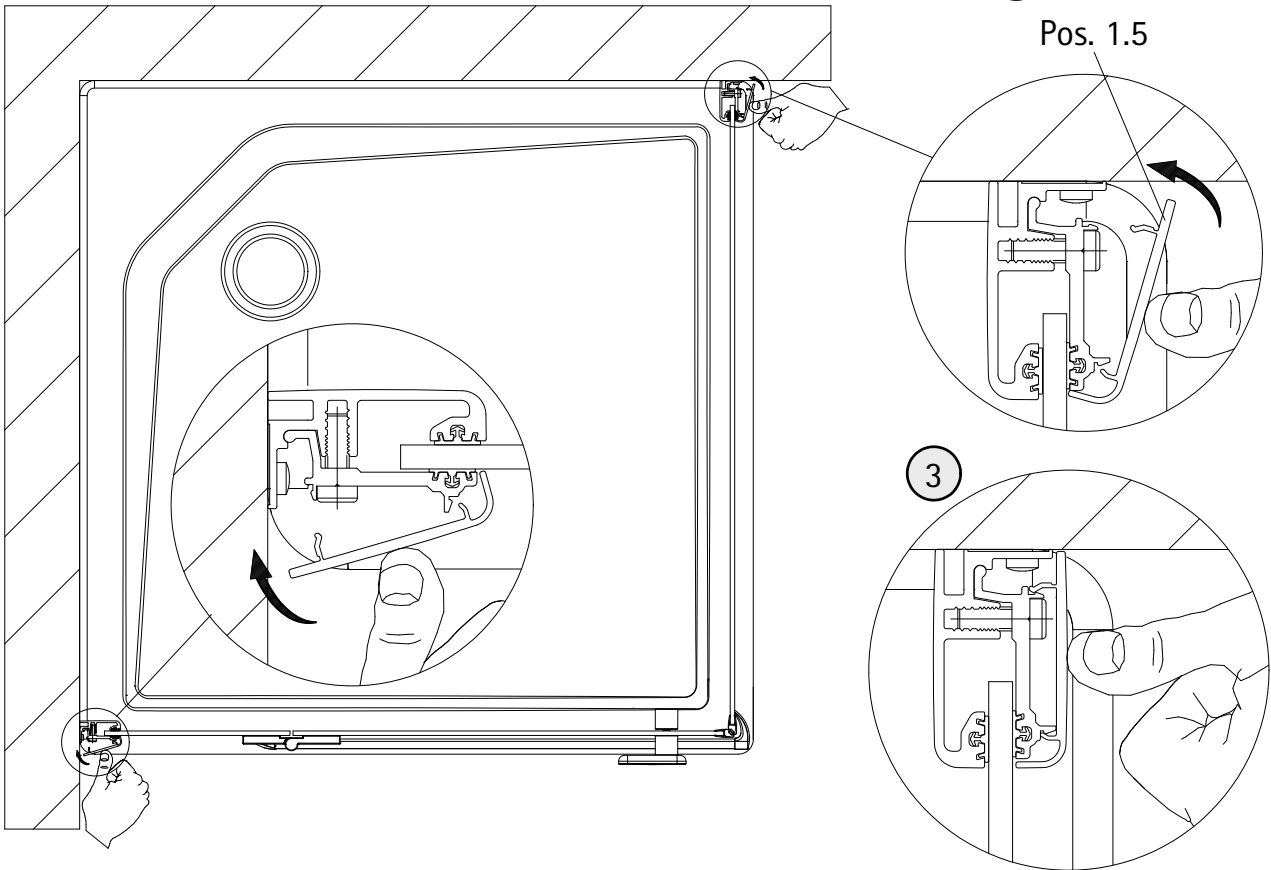

- Montageanleitung
- Assembly instructions
- Notice de montage
- Montagehandleiding
- Návod na montáž
- Instrucțiune de montaj
- Navodila za namestitev
- Installationstruktioener

Pos.	Bezeichnung	Ersatzteil-Nr.	Stück	Preis	Pos.	Bezeichnung	Ersatzteil-Nr.	Stück	Preis
1.1	2x Wandanschlussprofil	E100248-2	Stück	76,00 €	17	2x Magnet 45°	E100055-90-6Alu	Set	54,95 €
1.2	4x Klemmprofil (90 mm), (inkl. Pos. 1.4)	E100250-2	Set pro Seite	56,00 €	18*	10x Linsen-Blechkopfschraube 4,2 x 45 mm			
1.3	4x Klemmprofil (180 mm), (inkl. Pos. 1.4)				19*	10x Dübel S6			
1.4	16x Zylinderschraube M6 x 18 mm				20	1x Wasserleiste (inkl. Pos. 21)	E100050	Stück	30,00 €
1.5	2x Clipsprofil	E100249-2	Stück	36,00 €	21	1x Klebestreifen			
2	1x Seitenwand links				22#	1x Stabilisationsbügel komplett	E100320	Stück	46,95 €
4	1x Seitenwand				23#	1x Kreuzverstrebung	E100322	Stück	36,95 €
6	1x Dichtung vertikal	E100072-6	Stück	24,95 €	25	2x Abdeckkappe	E79205-2	Set	11,95 €
7	1x Tür				26	2x Montagehilfe	E100201-5	Set	12,00 €
8	1x Knopfgriff Softcube	E100140-20	Stück	32,95 €	30	1x Silikonkeile (6 Stück)	E100203	Set	16,95 €
13	1x Wasserabweisprofil	E100058-6	Stück	23,00 €	37	1x Wasserleistenendkappe, 180°	E100211-7	Set	9,95 €
15	1x Einschubdichtung	E100067-145-10	Stück	14,95 €	38	1x Wasserleistenendkappe, 90°			
16	2x Scharnier komplett Softcube, links	E100290-L-16	Stück	102,00 €					
	2x Scharnier komplett Softcube, rechts	E100290-R-16	Stück	102,00 €					
16.9	4x Abdeckkappe Scharnier	E100217-2	Set	22,95 €					

2

3

4

9

10

11

12

15

16a

750 mm  
800 mm  
900 mm

Pos. 22#

16b

>900 mm

Pos. 23#

Pos. 22#