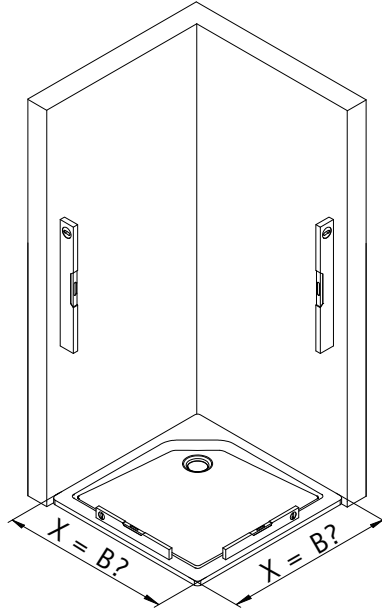

- Montageanleitung
- Assembly instructions
- Notice de montage
- Montagehandleiding
- Návod na montáž
- Instrucțiune de montaj
- Navodila za namestitev
- Installationstruktioener

Pos.	Bezeichnung	Ersatzteil-Nr.	Stück	Preis	Pos.	Bezeichnung	Ersatzteil-Nr.	Stück	Preis
1.1	2x Wandanschlussprofil	E100248-2	Stück	76,00 €	17	2x Magnet 45°	E100055-90-6Alu	Set	54,95 €
1.2	4x Klemmprofil (90 mm), (inkl. Pos. 1.4)	E100250-2	Set pro Seite	56,00 €	18*	10x Linsen-Blechkopfschraube 4,2 x 45 mm			
1.3	4x Klemmprofil (180 mm), (inkl. Pos. 1.4)				19*	10x Dübel S6			
1.4	16x Zylinderschraube M6 x 18 mm				20	1x Wasserleiste (inkl. Pos. 21)	E100050	Stück	30,00 €
1.5	2x Clipsprofil	E100249-2	Stück	36,00 €	21	1x Klebestreifen			
2	1x Seitenwand links				22#	1x Stabilisationsbügel komplett	E100320	Stück	46,95 €
4	1x Seitenwand				23#	1x Kreuzverstrebung	E100322	Stück	36,95 €
6	1x Dichtung vertikal	E100072-6	Stück	24,95 €	25	2x Abdeckkappe	E79205-2	Set	11,95 €
7	1x Tür				26	2x Montagehilfe	E100201-5	Set	12,00 €
8	1x Knopfgriff Softcube	E100140-20	Stück	32,95 €	30	1x Silikonkeile (6 Stück)	E100203	Set	16,95 €
13	1x Wasserabweisprofil	E100058-6	Stück	23,00 €	37	1x Wasserleistenendkappe, 180°	E100211-7	Set	9,95 €
15	1x Einschubdichtung	E100067-145-10	Stück	14,95 €	38	1x Wasserleistenendkappe, 90°			
16	2x Scharnier komplett Softcube, links	E100290-L-16	Stück	102,00 €					
	2x Scharnier komplett Softcube, rechts	E100290-R-16	Stück	102,00 €					
16.9	4x Abdeckkappe Scharnier	E100217-2	Set	22,95 €					

\* Schrauben- und Abdeckkappenset # optional E79200-2 16,95 €

1

A	B
750 mm	735 - 755 mm
800 mm	785 - 805 mm
900 mm	885 - 905 mm
1000 mm	985 - 1005 mm
1200 mm	1185 - 1205 mm
1400 mm	1385 - 1405 mm
1500 mm	1485 - 1505 mm
1600 mm	1585 - 1605 mm

16a

750 mm  
800 mm  
900 mm

Pos. 22#

16b

>900 mm

Pos. 23#

Pos. 22#