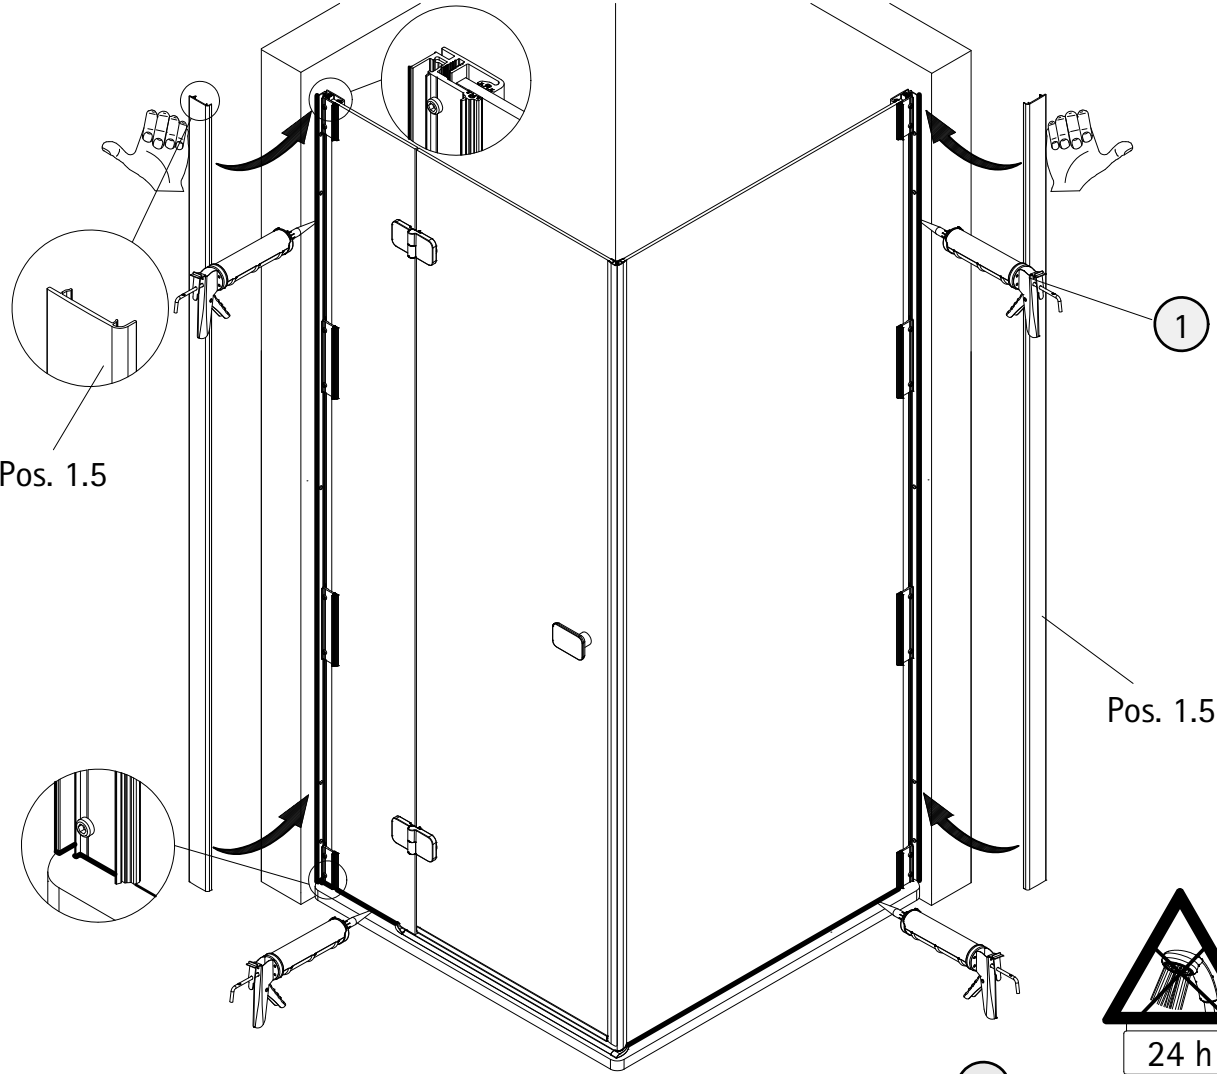

- Montageanleitung
- Assembly instructions
- Notice de montage
- Montagehandleiding
- Návod na montáž
- Instrucțiune de montaj
- Navodila za namestitev
- Installationstruktioener

Pos.	Bezeichnung	Ersatzteil-Nr.	Stück	Preis	Pos.	Bezeichnung	Ersatzteil-Nr.	Stück	Preis
1.1	2x Wandanschlussprofil	E100248-2	Stück	76,00 €	17	2x Magnet 45°	E100055-90-6Alu	Set	54,95 €
1.2	4x Klemmprofil (90 mm), (inkl. Pos. 1.4)	E100250-2	Set pro Seite	56,00 €	18*	10x Linsen-Blechkopfschraube 4,2 x 45 mm			
1.3	4x Klemmprofil (180 mm), (inkl. Pos. 1.4)				19*	10x Dübel S6			
1.4	16x Zylinderschraube M6 x 18 mm				20	1x Wasserleiste (inkl. Pos. 21)	E100050	Stück	30,00 €
1.5	2x Clipsprofil	E100249-2	Stück	36,00 €	21	1x Klebestreifen			
2	1x Seitenwand links				22#	1x Stabilisationsbügel komplett	E100320	Stück	46,95 €
4	1x Seitenwand				23#	1x Kreuzverstrebung	E100322	Stück	36,95 €
6	1x Dichtung vertikal	E100072-6	Stück	24,95 €	25	2x Abdeckkappe	E79205-2	Set	11,95 €
7	1x Tür				26	2x Montagehilfe	E100201-5	Set	12,00 €
8	1x Knopfgriff Softcube	E100140-20	Stück	32,95 €	30	1x Silikonkeile (6 Stück)	E100203	Set	16,95 €
13	1x Wasserabweisprofil	E100058-6	Stück	23,00 €	37	1x Wasserleistenendkappe, 180°	E100211-7	Set	9,95 €
15	1x Einschubdichtung	E100067-145-10	Stück	14,95 €	38	1x Wasserleistenendkappe, 90°			
16	2x Scharnier komplett Softcube, links	E100290-L-16	Stück	102,00 €					
	2x Scharnier komplett Softcube, rechts	E100290-R-16	Stück	102,00 €					
16.9	4x Abdeckkappe Scharnier	E100217-2	Set	22,95 €					

2

3

4

9

10

11

12

15

16a

750 mm  
800 mm  
900 mm

Pos. 22#

16b

>900 mm

Pos. 23#

Pos. 22#