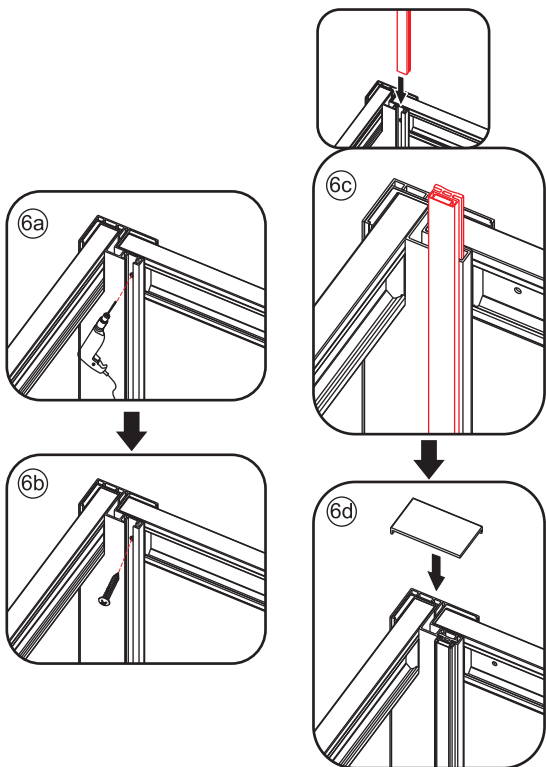

INSTALLATIE VOORSCHRIFT

Skyline side panel

900(880-890)x2000

1

① X8	② X2	③ X7	④ X2	⑤ X4	⑥ X2	⑦ X2
⑧ X2	⑨ X1	⑩ X2	⑪ X2	⑫ X1	⑬ X2	⑭ X1
⑮	⑯	⑰	X1	X18	X6	X3

3

5

X2
M4x16

X2
M4x16

X3
M4x30

X3
M4x30

7

X2
M4x8

Voorzie alen de buitenzijde van de cabine van siliconenkit.