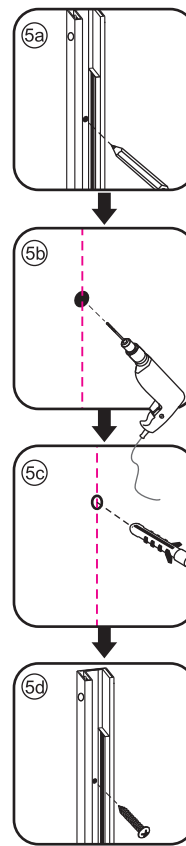

INSTALLATIE VOORSCHRIFT

Skyline side panel

900(880-890)x2000

1

① X8	② X2	③ X7	④ X2	⑤ X4	⑥ X2	⑦ X2
⑧ X2	⑨ X1	⑩ X2	⑪ X2	⑫ X1	⑬ X2	⑭ X1
⑮	⑯	⑰	X1	X18	X6	X3

3

5

X2
M4x16

X2
M4x16

X3
M4x30

X3
M4x30

7

X2
M4x8

Voorzie alen de buitenzijde van de cabine van siliconenkit.