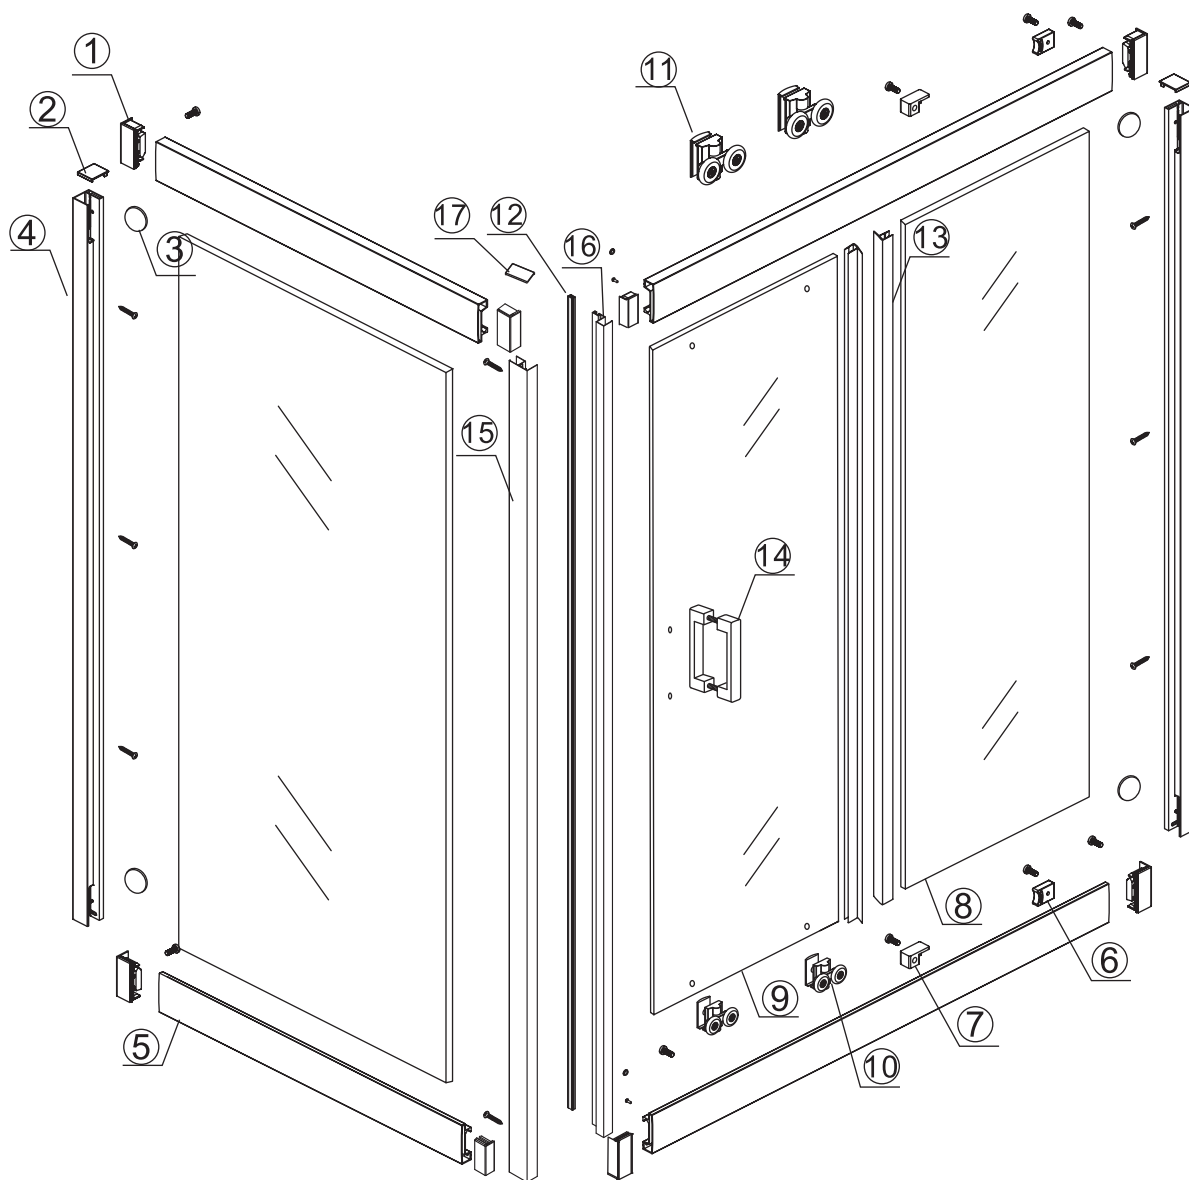

INSTALLATIE VOORSCHRIFT

Skyline side panel

900(880-890)x2000

1

① X8	② X2	③ X7	④ X2	⑤ X4	⑥ X2	⑦ X2
⑧ X2	⑨ X1	⑩ X2	⑪ X2	⑫ X1	⑬ X2	⑭ X1
⑮	⑯	⑰	X1	X18	X6	X3

3

5

X2
M4x16

X2
M4x16

X3
M4x30

X3
M4x30

7

X2
M4x8

Voorzie alen de buitenzijde van de cabine van siliconenkit.