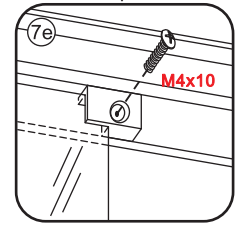

INSTALLATIE VOORSCHRIFT

Skyline side panel

900(880-890)x2000

1

① X8	② X2	③ X7	④ X2	⑤ X4	⑥ X2	⑦ X2
⑧ X2	⑨ X1	⑩ X2	⑪ X2	⑫ X1	⑬ X2	⑭ X1
⑮	⑯	⑰	X1	X18	X6	X3

3

5

X2
M4x16

X2
M4x16

X3
M4x30

X3
M4x30

7

X2
M4x8

Voorzie alen de buitenzijde van de cabine van siliconenkit.