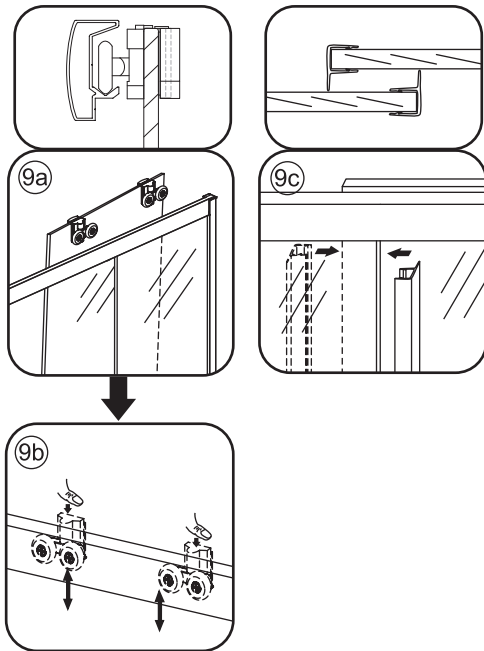

INSTALLATIE VOORSCHRIFT

Skyline side panel

900(880-890)x2000

1

① X8	② X2	③ X7	④ X2	⑤ X4	⑥ X2	⑦ X2
⑧ X2	⑨ X1	⑩ X2	⑪ X2	⑫ X1	⑬ X2	⑭ X1
⑮	⑯	⑰	X1	X18	X6	X3

3

5

X2
M4x16

X2
M4x16

X3
M4x30

X3
M4x30

7

X2
M4x8

Voorzie alen de buitenzijde van de cabine van siliconenkit.