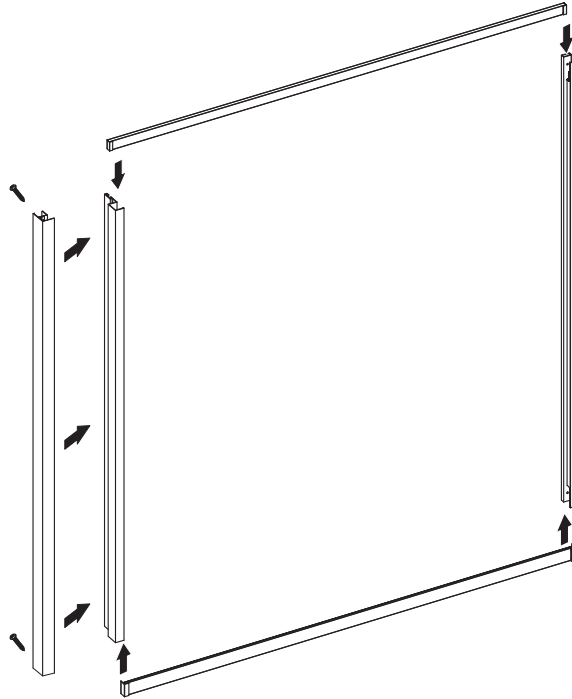

INSTALLATIE VOORSCHRIFT

Skyline side panel

900(880-890)x2000

1

① X8	② X2	③ X7	④ X2	⑤ X4	⑥ X2	⑦ X2
⑧ X2	⑨ X1	⑩ X2	⑪ X2	⑫ X1	⑬ X2	⑭ X1
⑮	⑯	⑰	X1	X18	X6	X3

3

5

X2
M4x16

X2
M4x16

X3
M4x30

X3
M4x30

7

X2
M4x8

Voorzie alen de buitenzijde van de cabine van siliconenkit.