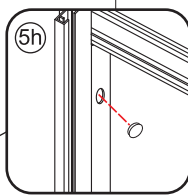

INSTALLATIE VOORSCHRIFT

Skyline side panel

900(880-890)x2000

1

① X8	② X2	③ X7	④ X2	⑤ X4	⑥ X2	⑦ X2
⑧ X2	⑨ X1	⑩ X2	⑪ X2	⑫ X1	⑬ X2	⑭ X1
⑮	⑯	⑰	X1	X18	X6	X3

3

5

X2
M4x16

X2
M4x16

X3
M4x30

X3
M4x30

7

X2
M4x8

Voorzie alen de buitenzijde van de cabine van siliconenkit.