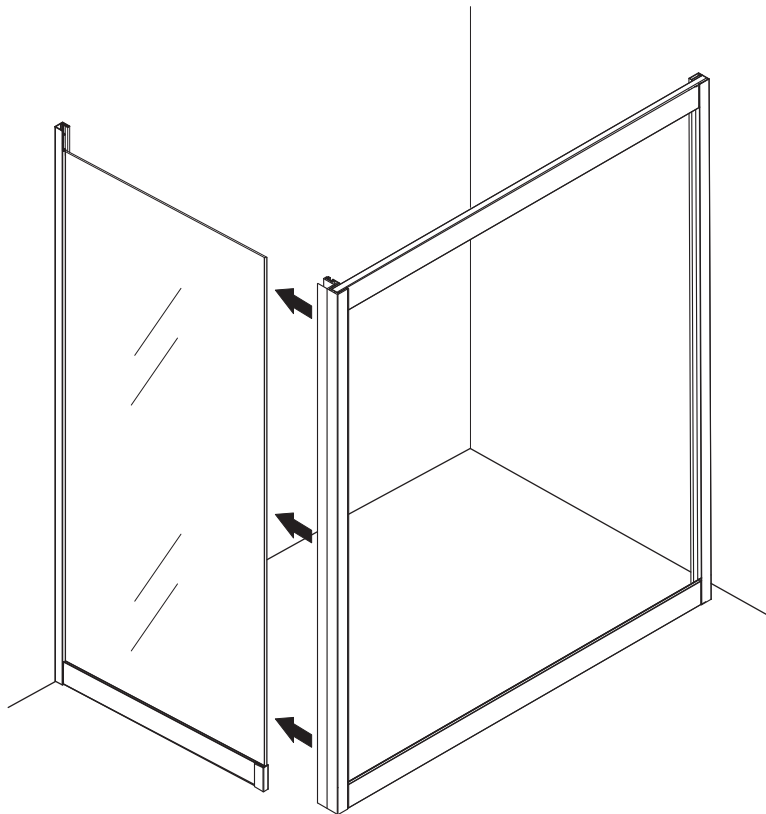

INSTALLATIE VOORSCHRIFT

Skyline side panel

900(880-890)x2000

1

① X8	② X2	③ X7	④ X2	⑤ X4	⑥ X2	⑦ X2
⑧ X2	⑨ X1	⑩ X2	⑪ X2	⑫ X1	⑬ X2	⑭ X1
⑮	⑯	⑰	X1	X18	X6	X3

3

5

X2
M4x16

X2
M4x16

X3
M4x30

X3
M4x30

7

X2
M4x8

Voorzie alen de buitenzijde van de cabine van siliconenkit.