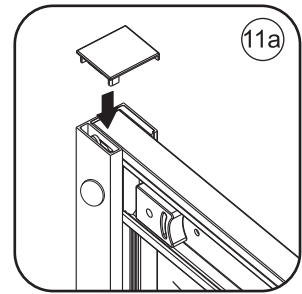

INSTALLATIE VOORSCHRIFT

Skyline side panel

900(880-890)x2000

1

① X8	② X2	③ X7	④ X2	⑤ X4	⑥ X2	⑦ X2
⑧ X2	⑨ X1	⑩ X2	⑪ X2	⑫ X1	⑬ X2	⑭ X1
⑮	⑯	⑰	X1	X18	X6	X3

3

5

X2
M4x16

X2
M4x16

X3
M4x30

X3
M4x30

7

X2
M4x8

Voorzie alen de buitenzijde van de cabine van siliconenkit.