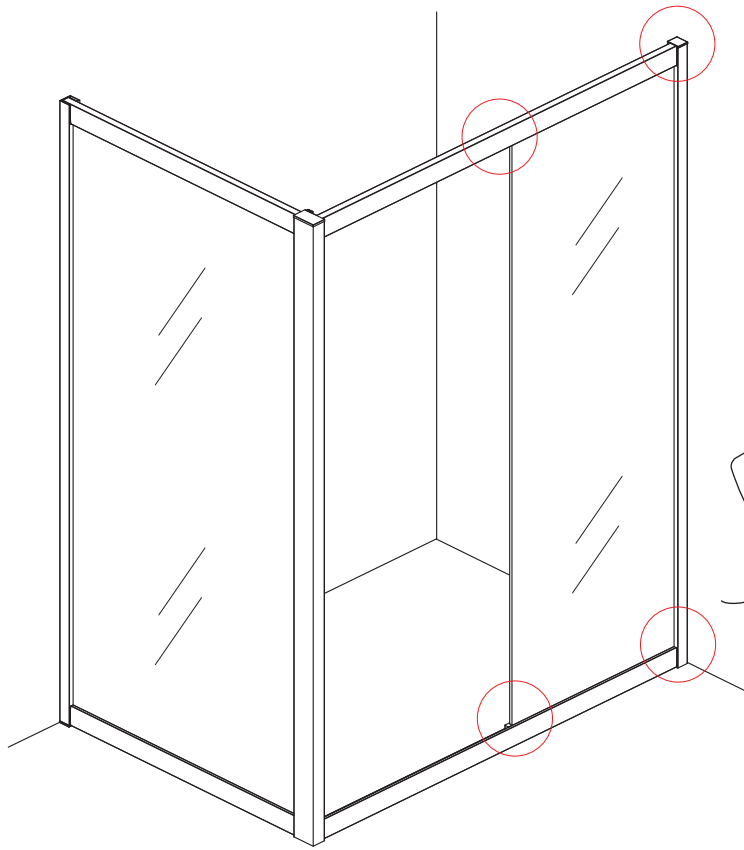

INSTALLATIE VOORSCHRIFT

Skyline side panel

900(880-890)x2000

1

① X8	② X2	③ X7	④ X2	⑤ X4	⑥ X2	⑦ X2
⑧ X2	⑨ X1	⑩ X2	⑪ X2	⑫ X1	⑬ X2	⑭ X1
⑮	⑯	⑰	X1	X18	X6	X3

3

5

X2
M4x16

X2
M4x16

X3
M4x30

X3
M4x30

7

X2
M4x8

Voorzie alen de buitenzijde van de cabine van siliconenkit.