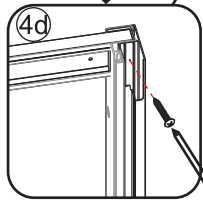

INSTALLATIE VOORSCHRIFT

Skyline side panel

900(880-890)x2000

1

① X8	② X2	③ X7	④ X2	⑤ X4	⑥ X2	⑦ X2
⑧ X2	⑨ X1	⑩ X2	⑪ X2	⑫ X1	⑬ X2	⑭ X1
⑮	⑯	⑰	X1	X18	X6	X3

3

5

X2
M4x16

X2
M4x16

X3
M4x30

X3
M4x30

7

X2
M4x8

Voorzie alen de buitenzijde van de cabine van siliconenkit.