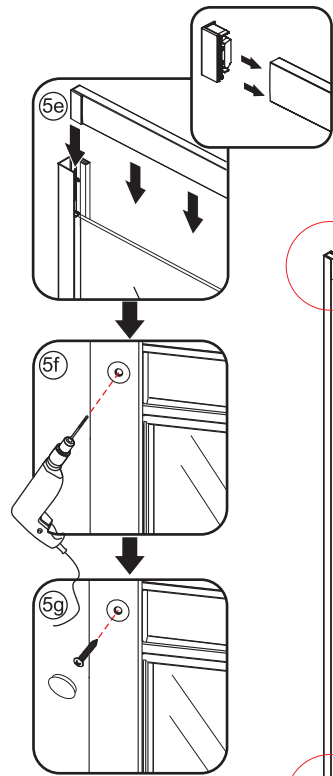

INSTALLATIE VOORSCHRIFT

Skyline side panel

900(880-890)x2000

1

① X8	② X2	③ X7	④ X2	⑤ X4	⑥ X2	⑦ X2
⑧ X2	⑨ X1	⑩ X2	⑪ X2	⑫ X1	⑬ X2	⑭ X1
⑮	⑯	⑰	X1	X18	X6	X3

3

5

X2
M4x16

X2
M4x16

X3
M4x30

X3
M4x30

7

X2
M4x8

Voorzie alen de buitenzijde van de cabine van siliconenkit.