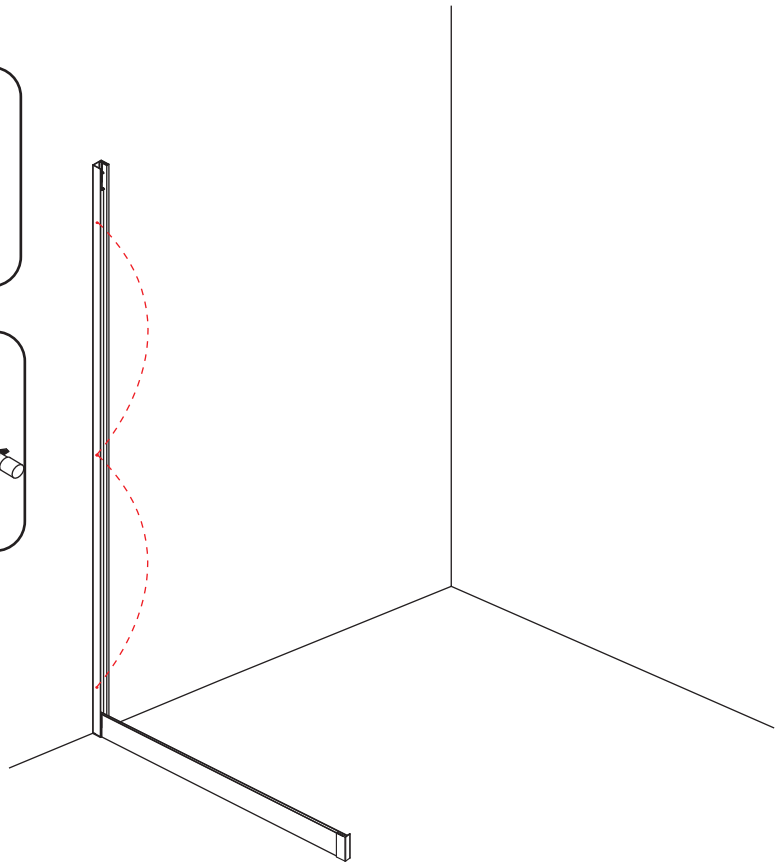

INSTALLATIE VOORSCHRIFT

Skyline side panel

900(880-890)x2000

1

① X8	② X2	③ X7	④ X2	⑤ X4	⑥ X2	⑦ X2
⑧ X2	⑨ X1	⑩ X2	⑪ X2	⑫ X1	⑬ X2	⑭ X1
⑮	⑯	⑰	X1	X18	X6	X3

3

5

X2
M4x16

X2
M4x16

X3
M4x30

X3
M4x30

7

X2
M4x8

Voorzie alen de buitenzijde van de cabine van siliconenkit.