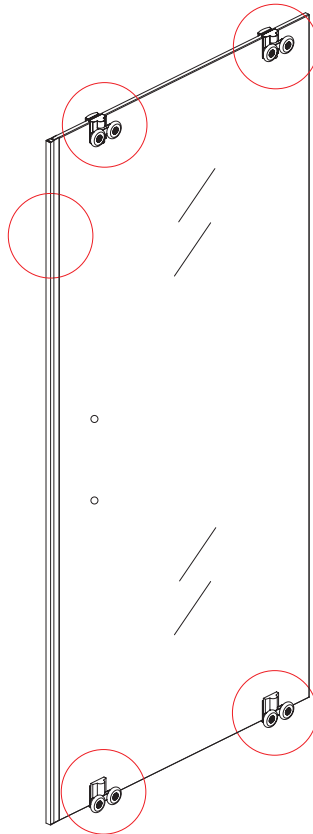

INSTALLATIE VOORSCHRIFT

Skyline side panel

900(880-890)x2000

1

① X8	② X2	③ X7	④ X2	⑤ X4	⑥ X2	⑦ X2
⑧ X2	⑨ X1	⑩ X2	⑪ X2	⑫ X1	⑬ X2	⑭ X1
⑮	⑯	⑰	X1	X18	X6	X3

3

5

X2
M4x16

X2
M4x16

X3
M4x30

X3
M4x30

7

X2
M4x8

Voorzie alen de buitenzijde van de cabine van siliconenkit.