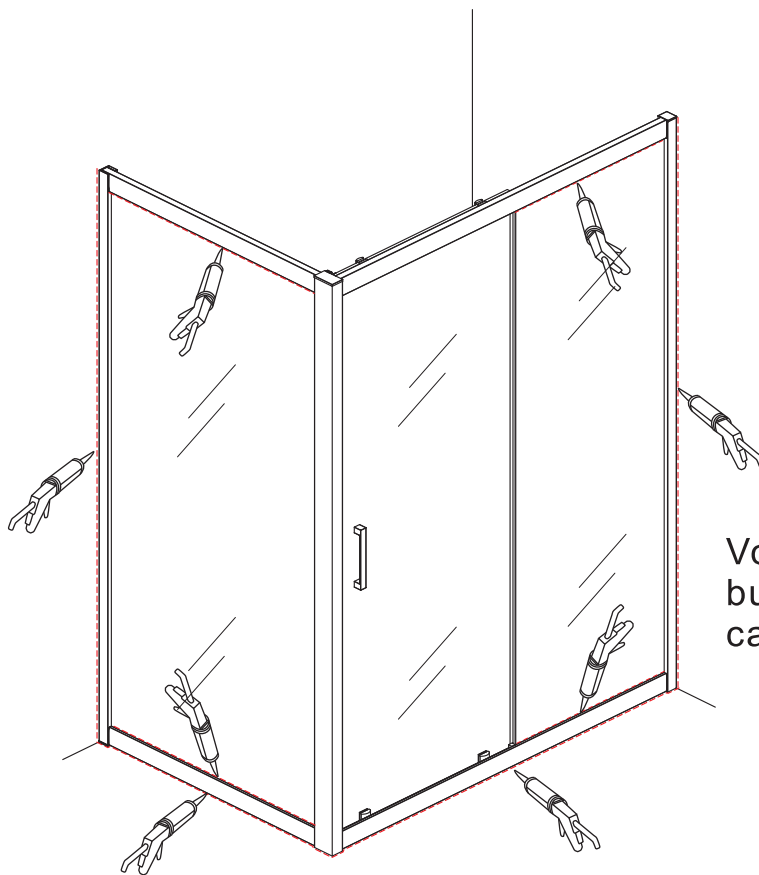

INSTALLATIE VOORSCHRIFT

Skyline side panel

900(880-890)x2000

1

① X8	② X2	③ X7	④ X2	⑤ X4	⑥ X2	⑦ X2
⑧ X2	⑨ X1	⑩ X2	⑪ X2	⑫ X1	⑬ X2	⑭ X1
⑮	⑯	⑰	X1	X18	X6	X3

3

5

X2
M4x16

X2
M4x16

X3
M4x30

X3
M4x30

7

X2
M4x8

Voorzie alen de buitenzijde van de cabine van siliconenkit.