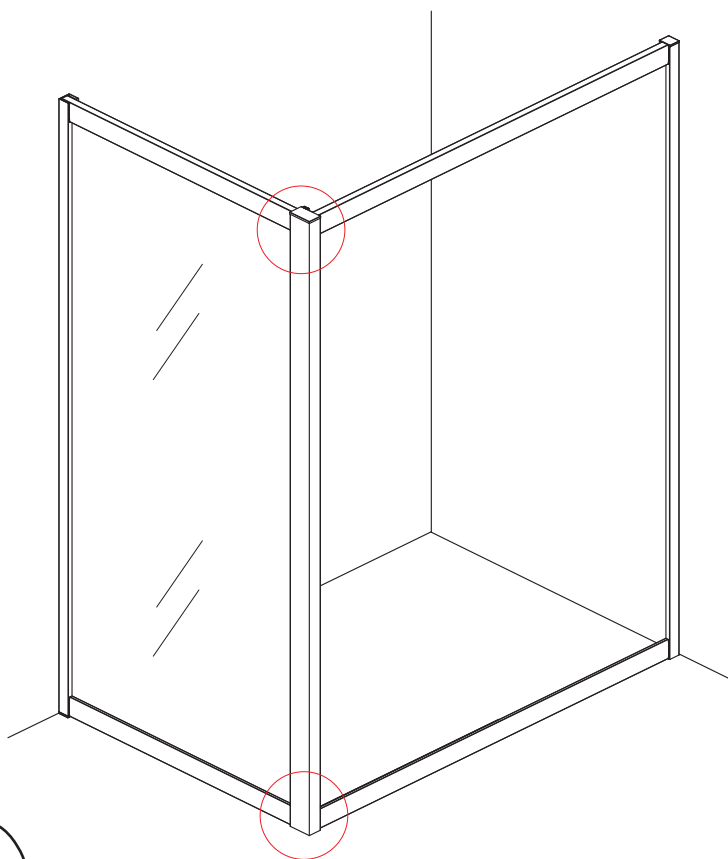

INSTALLATIE VOORSCHRIFT

Skyline side panel

900(880-890)x2000

1

① X8	② X2	③ X7	④ X2	⑤ X4	⑥ X2	⑦ X2
⑧ X2	⑨ X1	⑩ X2	⑪ X2	⑫ X1	⑬ X2	⑭ X1
⑮	⑯	⑰	X1	X18	X6	X3

3

5

X2
M4x16

X2
M4x16

X3
M4x30

X3
M4x30

7

X2
M4x8

Voorzie alen de buitenzijde van de cabine van siliconenkit.