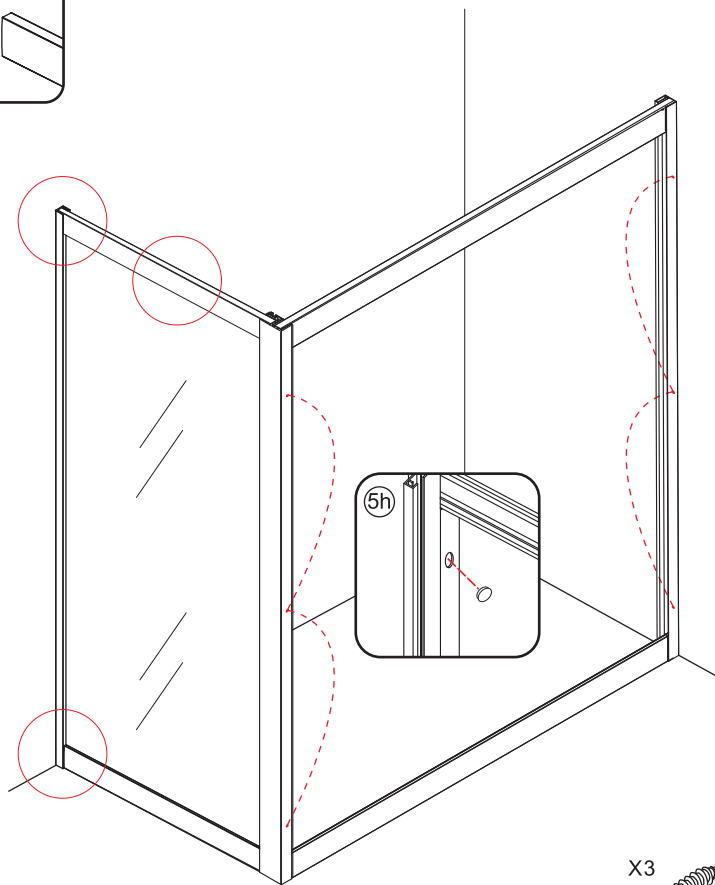

INSTALLATIE VOORSCHRIFT

Skyline side panel

900(880-890)x2000

1

① X8	② X2	③ X7	④ X2	⑤ X4	⑥ X2	⑦ X2
⑧ X2	⑨ X1	⑩ X2	⑪ X2	⑫ X1	⑬ X2	⑭ X1
⑮	⑯	⑰	X1	X18	X6	X3

3

5

X2
M4x16

X2
M4x16

X3
M4x30

X3
M4x30

7

X2
M4x8

Voorzie alen de buitenzijde van de cabine van siliconenkit.