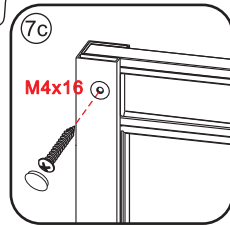

INSTALLATIE VOORSCHRIFT

Skyline side panel

900(880-890)x2000

1

① X8	② X2	③ X7	④ X2	⑤ X4	⑥ X2	⑦ X2
⑧ X2	⑨ X1	⑩ X2	⑪ X2	⑫ X1	⑬ X2	⑭ X1
⑮	⑯	⑰	X1	X18	X6	X3

3

5

X2
M4x16

X2
M4x16

X3
M4x30

X3
M4x30

7

X2
M4x8

Voorzie alen de buitenzijde van de cabine van siliconenkit.