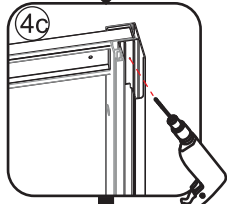

INSTALLATIE VOORSCHRIFT

Skyline side panel

900(880-890)x2000

1

① X8	② X2	③ X7	④ X2	⑤ X4	⑥ X2	⑦ X2
⑧ X2	⑨ X1	⑩ X2	⑪ X2	⑫ X1	⑬ X2	⑭ X1
⑮	⑯	⑰	X1	X18	X6	X3

3

5

X2
M4x16

X2
M4x16

X3
M4x30

X3
M4x30

7

X2
M4x8

Voorzie alen de buitenzijde van de cabine van siliconenkit.