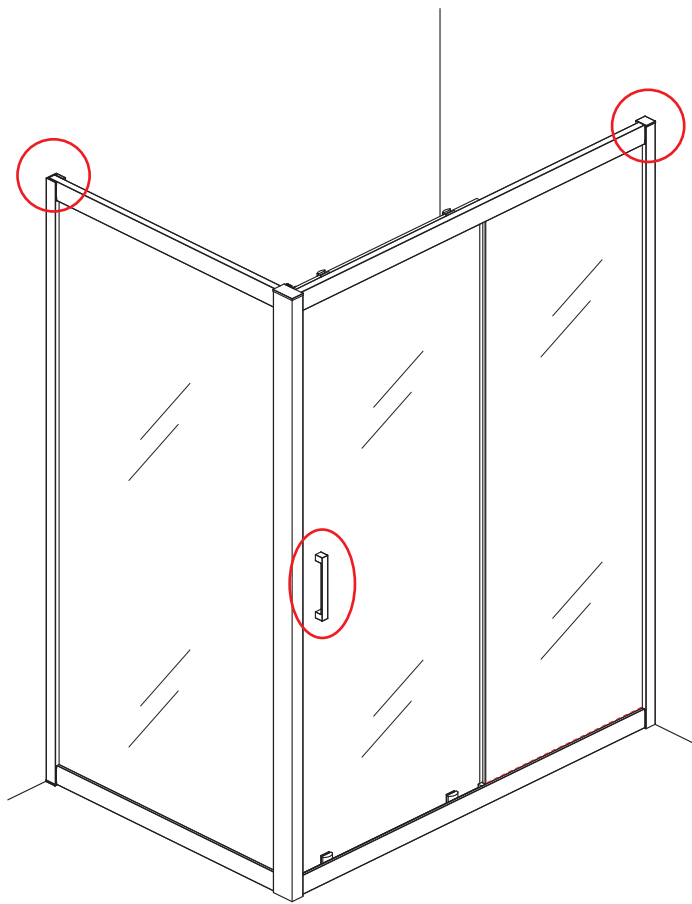

INSTALLATIE VOORSCHRIFT

Skyline side panel

900(880-890)x2000

1

① X8	② X2	③ X7	④ X2	⑤ X4	⑥ X2	⑦ X2
⑧ X2	⑨ X1	⑩ X2	⑪ X2	⑫ X1	⑬ X2	⑭ X1
⑮	⑯	⑰	X1	X18	X6	X3

3

5

X2
M4x16

X2
M4x16

X3
M4x30

X3
M4x30

7

X2
M4x8

Voorzie alen de buitenzijde van de cabine van siliconenkit.