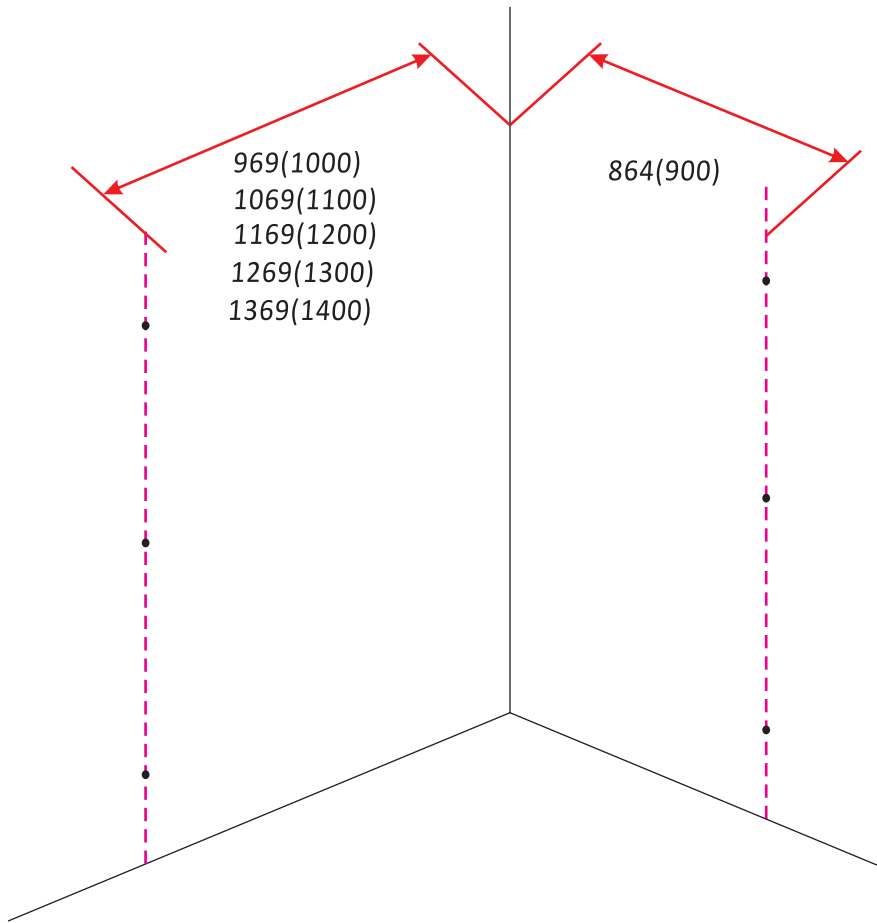

INSTALLATIE VOORSCHRIFT

Skyline side panel

900(880-890)x2000

1

① X8	② X2	③ X7	④ X2	⑤ X4	⑥ X2	⑦ X2
⑧ X2	⑨ X1	⑩ X2	⑪ X2	⑫ X1	⑬ X2	⑭ X1
⑮	⑯	⑰	X1	X18	X6	X3

3

5

X2
M4x16

X2
M4x16

X3
M4x30

X3
M4x30

7

X2
M4x8

Voorzie alen de buitenzijde van de cabine van siliconenkit.