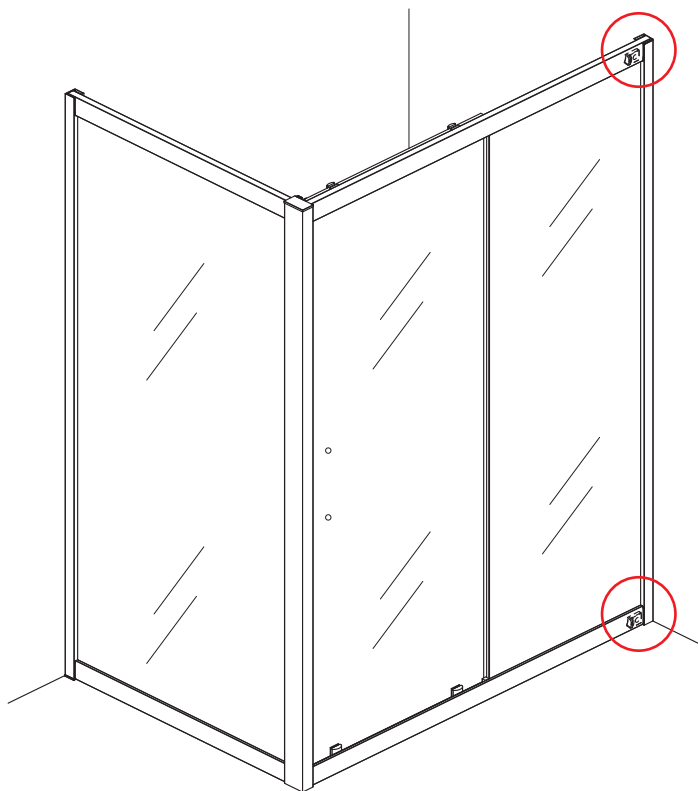

INSTALLATIE VOORSCHRIFT

Skyline side panel

900(880-890)x2000

1

① X8	② X2	③ X7	④ X2	⑤ X4	⑥ X2	⑦ X2
⑧ X2	⑨ X1	⑩ X2	⑪ X2	⑫ X1	⑬ X2	⑭ X1
⑮	⑯	⑰	X1	X18	X6	X3

3

5

X2
M4x16

X2
M4x16

X3
M4x30

X3
M4x30

7

X2
M4x8

Voorzie alen de buitenzijde van de cabine van siliconenkit.