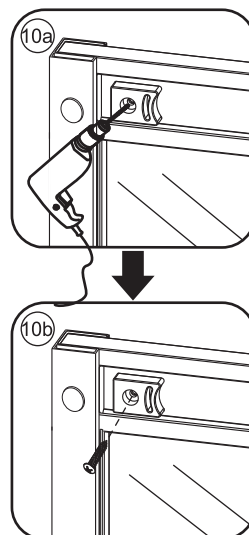

INSTALLATIE VOORSCHRIFT

Skyline side panel

900(880-890)x2000

1

① X8	② X2	③ X7	④ X2	⑤ X4	⑥ X2	⑦ X2
⑧ X2	⑨ X1	⑩ X2	⑪ X2	⑫ X1	⑬ X2	⑭ X1
⑮	⑯	⑰	X1	X18	X6	X3

3

5

X2
M4x16

X2
M4x16

X3
M4x30

X3
M4x30

7

X2
M4x8

Voorzie alen de buitenzijde van de cabine van siliconenkit.