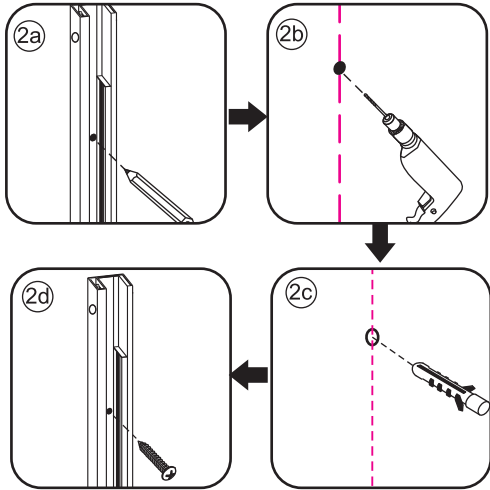

INSTALLATIE VOORSCHRIFT

Skyline side panel

900(880-890)x2000

1

① X8	② X2	③ X7	④ X2	⑤ X4	⑥ X2	⑦ X2
⑧ X2	⑨ X1	⑩ X2	⑪ X2	⑫ X1	⑬ X2	⑭ X1
⑮	⑯	⑰	X1	X18	X6	X3

3

5

X2
M4x16

X2
M4x16

X3
M4x30

X3
M4x30

7

X2
M4x8

Voorzie alen de buitenzijde van de cabine van siliconenkit.