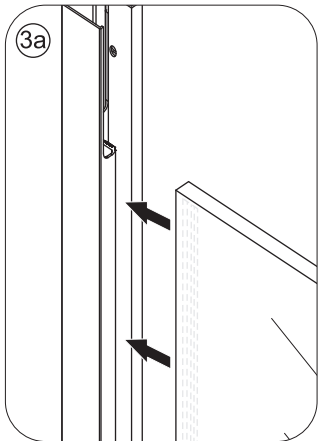

INSTALLATIE VOORSCHRIFT

Skyline side panel

900(880-890)x2000

1

① X8	② X2	③ X7	④ X2	⑤ X4	⑥ X2	⑦ X2
⑧ X2	⑨ X1	⑩ X2	⑪ X2	⑫ X1	⑬ X2	⑭ X1
⑮	⑯	⑰	X1	X18	X6	X3

3

5

X2
M4x16

X2
M4x16

X3
M4x30

X3
M4x30

7

X2
M4x8

Voorzie alen de buitenzijde van de cabine van siliconenkit.