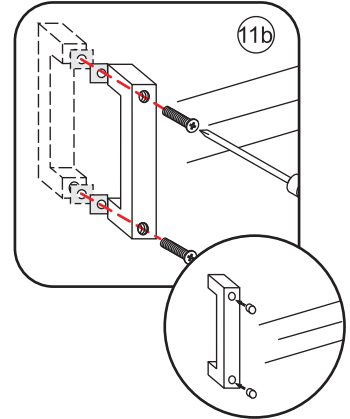

INSTALLATIE VOORSCHRIFT

Skyline side panel

900(880-890)x2000

1

① X8	② X2	③ X7	④ X2	⑤ X4	⑥ X2	⑦ X2
⑧ X2	⑨ X1	⑩ X2	⑪ X2	⑫ X1	⑬ X2	⑭ X1
⑮	⑯	⑰	X1	X18	X6	X3

3

5

X2
M4x16

X2
M4x16

X3
M4x30

X3
M4x30

7

X2
M4x8

Voorzie alen de buitenzijde van de cabine van siliconenkit.