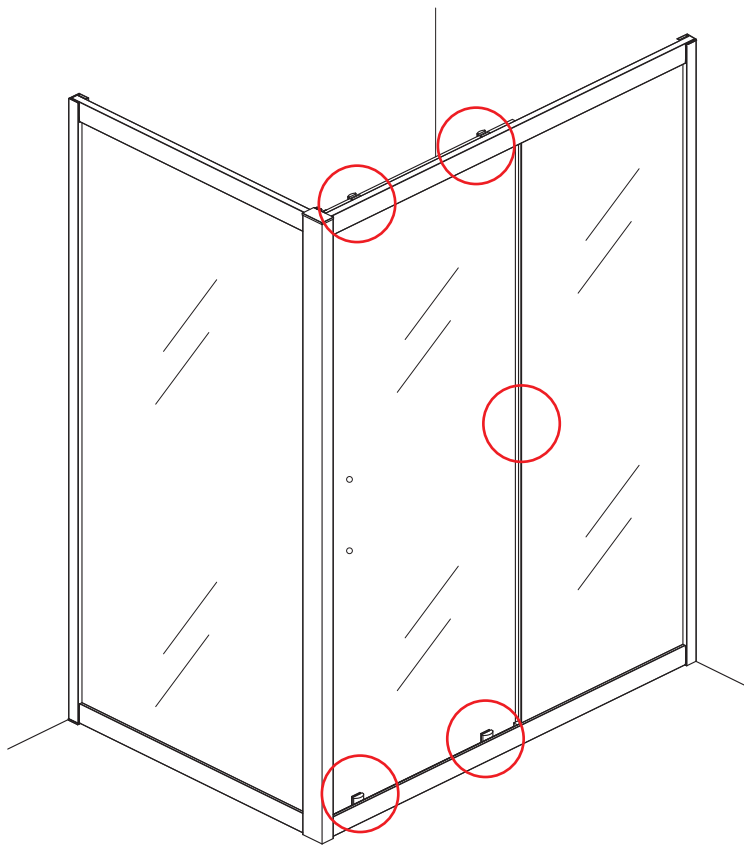

INSTALLATIE VOORSCHRIFT

Skyline side panel

900(880-890)x2000

1

① X8	② X2	③ X7	④ X2	⑤ X4	⑥ X2	⑦ X2
⑧ X2	⑨ X1	⑩ X2	⑪ X2	⑫ X1	⑬ X2	⑭ X1
⑮	⑯	⑰	X1	X18	X6	X3

3

5

X2
M4x16

X2
M4x16

X3
M4x30

X3
M4x30

7

X2
M4x8

Voorzie alen de buitenzijde van de cabine van siliconenkit.