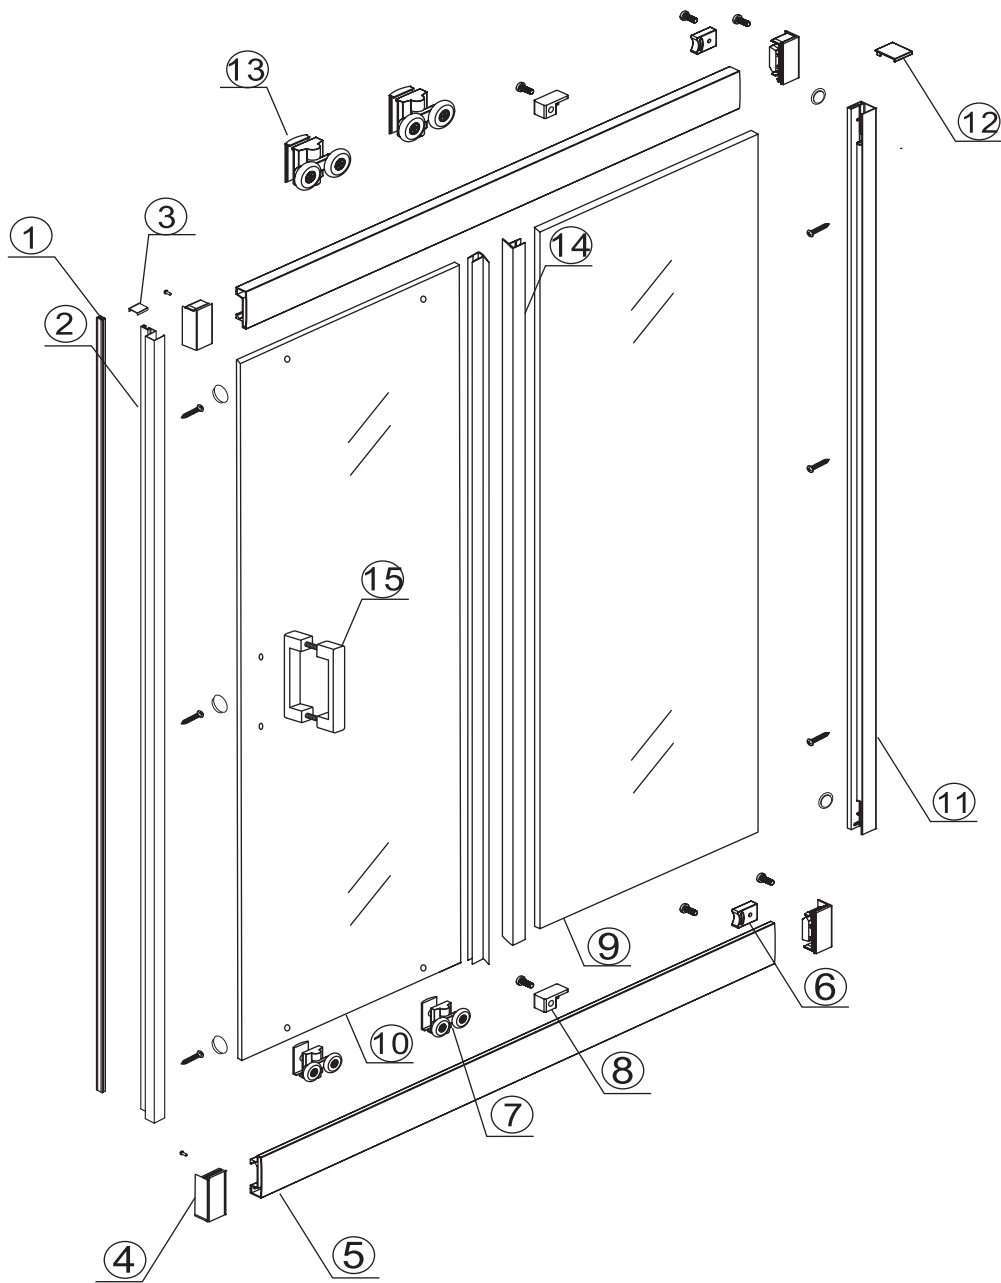

INSTALLATIE VOORSCHRIFT

Skyline slide door mat-black

1200(1180-1190)x2000

1

① X1	② X1	③ X1	④ X4	⑤ X2	⑥ X2	⑦ X2
⑧ X2	⑨ X1	⑩ X1	⑪ X1	⑫ X1	⑬ X2	⑭ X2
⑮ X1	X1	X1	X5	X14	X6	

3

5