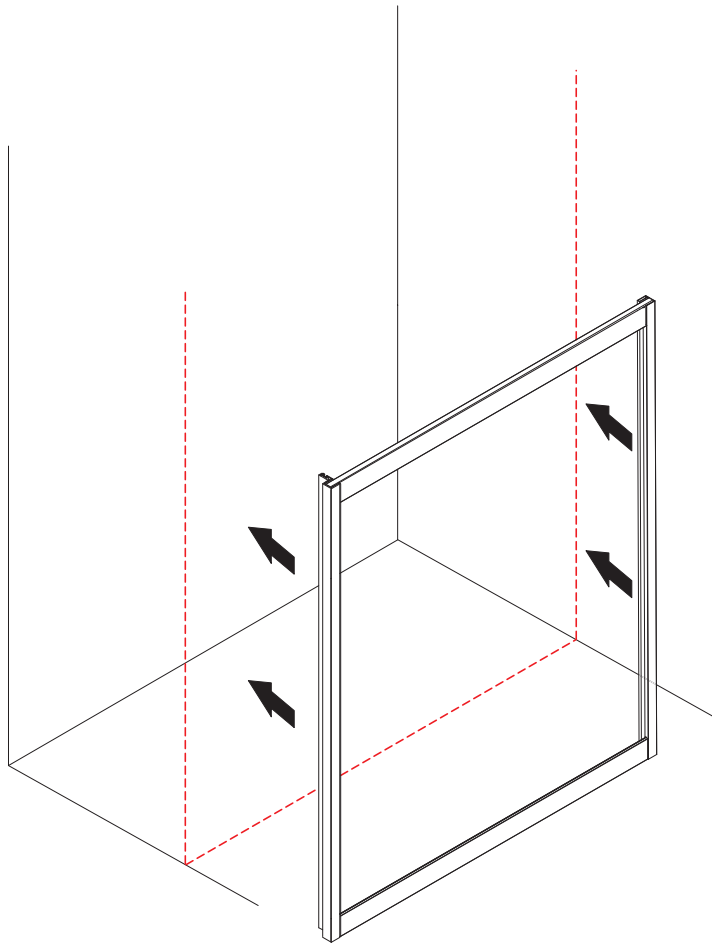

INSTALLATIE VOORSCHRIFT

Skyline slide door mat-black

1200(1180-1190)x2000

1

① X1	② X1	③ X1	④ X4	⑤ X2	⑥ X2	⑦ X2
⑧ X2	⑨ X1	⑩ X1	⑪ X1	⑫ X1	⑬ X2	⑭ X2
⑮ X1	X1	X1	X5	X14	X6	

3

5