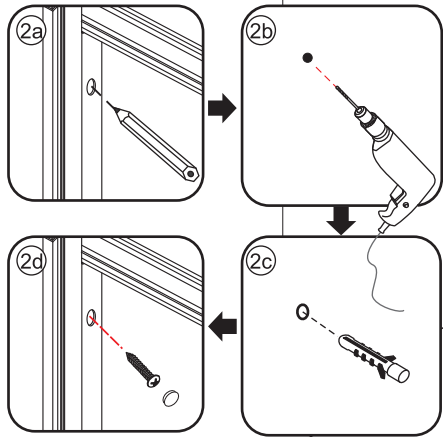

INSTALLATIE VOORSCHRIFT

Skyline slide door mat-black

1200(1180-1190)x2000

1

① X1	② X1	③ X1	④ X4	⑤ X2	⑥ X2	⑦ X2
⑧ X2	⑨ X1	⑩ X1	⑪ X1	⑫ X1	⑬ X2	⑭ X2
⑮ X1	X1	X1	X5	X14	X6	

3

5