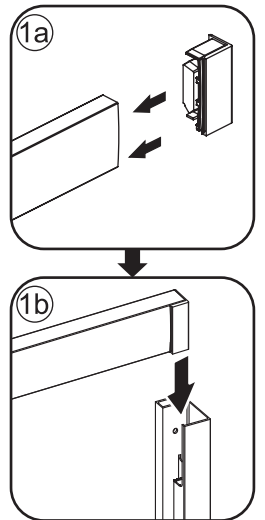

INSTALLATIE VOORSCHRIFT

Skyline slide door mat-black

1200(1180-1190)x2000

1

① X1	② X1	③ X1	④ X4	⑤ X2	⑥ X2	⑦ X2
⑧ X2	⑨ X1	⑩ X1	⑪ X1	⑫ X1	⑬ X2	⑭ X2
⑮ X1	X1	X1	X5	X14	X6	

3

5