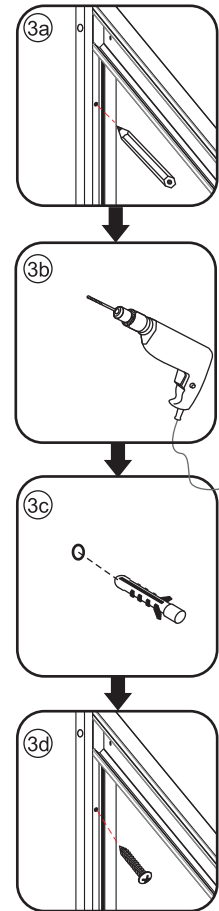

INSTALLATIE VOORSCHRIFT

Skyline slide door mat-black

1200(1180-1190)x2000

1

① X1	② X1	③ X1	④ X4	⑤ X2	⑥ X2	⑦ X2
⑧ X2	⑨ X1	⑩ X1	⑪ X1	⑫ X1	⑬ X2	⑭ X2
⑮ X1	X1	X1	X5	X14	X6	

3

5