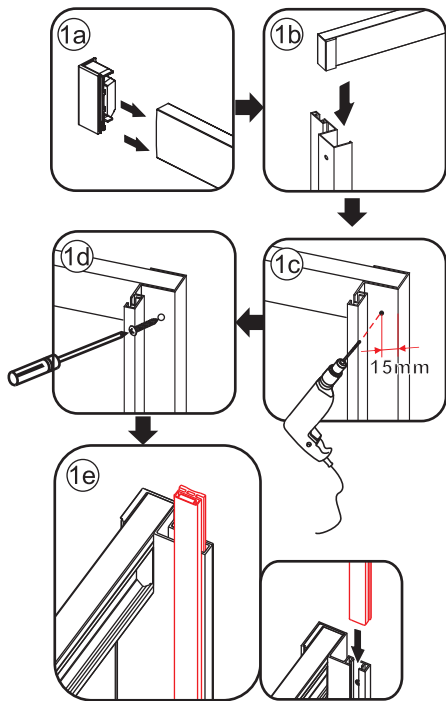

INSTALLATIE VOORSCHRIFT

Skyline slide door mat-black

1200(1180-1190)x2000

1

① X1	② X1	③ X1	④ X4	⑤ X2	⑥ X2	⑦ X2
⑧ X2	⑨ X1	⑩ X1	⑪ X1	⑫ X1	⑬ X2	⑭ X2
⑮ X1	X1	X1	X5	X14	X6	

3

5