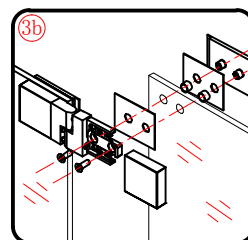

Overtuigt u ervan dat de douchebak of tegelvloer volkomen waterpas is en dat de muur nagenoeg haaks (90 graden) t.o.v. de vloer is. Alleen dan is de douchewand op de juiste manier te monteren.

Let erop met boren dat er geen leidingen beschadigd worden.

De beschermingsfolie op de profielen dienen voor montage verwijderd te worden.

Deze douchewand is zowel in de linker als rechter hoek te monteren.

Benodigheden

Dit product is zwaar en dient door twee personen gemonteerd te worden.

Dit product is zwaar en dient door twee personen gemonteerd te worden.

- $\phi 6\text{mm}$
- $\times 8$ $\phi 6 \times 30$
- $\times 8$ ST4X30

Dit product is zwaar en dient door twee personen gemonteerd te worden.

Dit product is zwaar en dient door twee personen gemonteerd te worden.