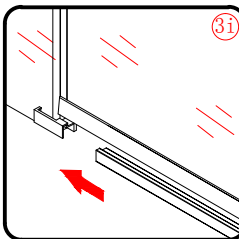

De beschermingsfolie op de profielen dienen voor montage verwijderd te worden.

Deze douchewand is zowel in de linker als rechter hoek te monteren.

Benodigheden

Dit product is zwaar en dient door twee personen gemonteerd te worden.

Dit product is zwaar en dient door twee personen gemonteerd te worden.

- $\phi 6\text{mm}$
- $\times 8$ $\phi 6 \times 30$
- $\times 8$ ST4X30

Dit product is zwaar en dient door twee personen gemonteerd te worden.