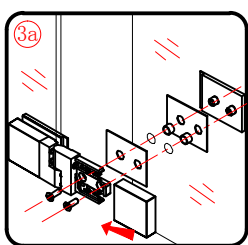

Overtuigt u ervan dat de douchebak of tegelvloer volkomen waterpas is en dat de muur nagenoeg haaks (90 graden) t.o.v. de vloer is. Alleen dan is de douchewand op de juiste manier te monteren.

Let erop met boren dat er geen leidingen beschadigd worden.

De beschermingsfolie op de profielen dienen voor montage verwijderd te worden.

Deze douchewand is zowel in de linker als rechter hoek te monteren.

Benodigheden

Dit product is zwaar en dient door twee personen gemonteerd te worden.

Dit product is zwaar en dient door twee personen gemonteerd te worden.

- $\phi 6\text{mm}$
- $\times 8$ $\phi 6 \times 30$
- $\times 8$ ST4X30

Dit product is zwaar en dient door twee personen gemonteerd te worden.

Dit product is zwaar en dient door twee personen gemonteerd te worden.