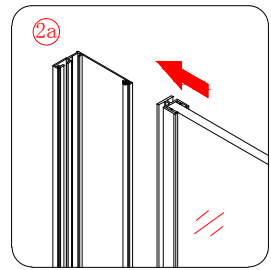

Dit product is zwaar en dient door twee personen gemonteerd te worden.