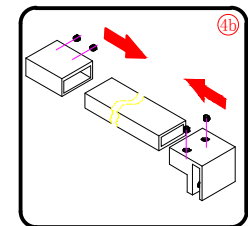

Overtuigt u ervan dat de douchebak of tegelvloer volkomen waterpas is en dat de muur nagenoeg haaks (90 graden) t.o.v. de vloer is. Alleen dan is de douchewand op de juiste manier te monteren.

Let erop met boren dat er geen leidingen beschadigd worden.

De beschermingsfolie op de profielen dienen voor montage verwijderd te worden.

Deze douchewand is zowel in de linker als rechter hoek te monteren.

Benodigheden

Dit product is zwaar en dient door twee personen gemonteerd te worden.

Dit product is zwaar en dient door twee personen gemonteerd te worden.

- $\phi 6\text{mm}$
- $\times 8$ $\phi 6 \times 30$
- $\times 8$ ST4X30

Dit product is zwaar en dient door twee personen gemonteerd te worden.

Dit product is zwaar en dient door twee personen gemonteerd te worden.