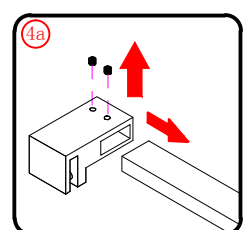

De beschermingsfolie op de profielen dienen voor montage verwijderd te worden.

Deze douchewand is zowel in de linker als rechter hoek te monteren.

Benodigheden

Dit product is zwaar en dient door twee personen gemonteerd te worden.

Dit product is zwaar en dient door twee personen gemonteerd te worden.

- $\phi 6\text{mm}$
- $\times 8$ $\phi 6 \times 30$
- $\times 8$ ST4X30

Dit product is zwaar en dient door twee personen gemonteerd te worden.