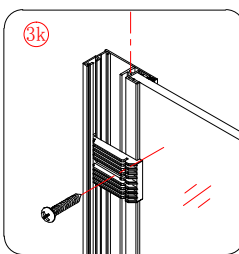

De beschermingsfolie op de profielen dienen voor montage verwijderd te worden.

Deze douchewand is zowel in de linker als rechter hoek te monteren.

Benodigheden

Dit product is zwaar en dient door twee personen gemonteerd te worden.

Dit product is zwaar en dient door twee personen gemonteerd te worden.

- $\phi 6\text{mm}$
- $\times 8$ $\phi 6 \times 30$
- $\times 8$ ST4X30

Dit product is zwaar en dient door twee personen gemonteerd te worden.

Dit product is zwaar en dient door twee personen gemonteerd te worden.