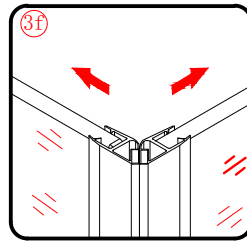

De beschermingsfolie op de profielen dienen voor montage verwijderd te worden.

Deze douchewand is zowel in de linker als rechter hoek te monteren.

Benodigheden

Dit product is zwaar en dient door twee personen gemonteerd te worden.

Dit product is zwaar en dient door twee personen gemonteerd te worden.

- $\phi 6\text{mm}$
- $\times 8$ $\phi 6 \times 30$
- $\times 8$ ST4X30

Dit product is zwaar en dient door twee personen gemonteerd te worden.