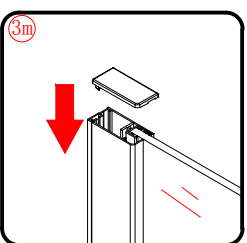

De beschermingsfolie op de profielen dienen voor montage verwijderd te worden.

Deze douchewand is zowel in de linker als rechter hoek te monteren.

Benodigheden

Dit product is zwaar en dient door twee personen gemonteerd te worden.

Dit product is zwaar en dient door twee personen gemonteerd te worden.

- $\phi 6\text{mm}$
- $\times 8$ $\phi 6 \times 30$
- $\times 8$ ST4X30

Dit product is zwaar en dient door twee personen gemonteerd te worden.