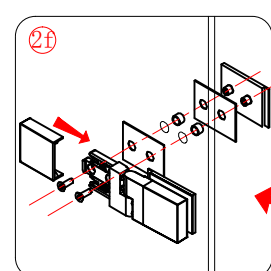

Overtuigt u ervan dat de douchebak of tegelvloer volkomen waterpas is en dat de muur nagenoeg haaks (90 graden) t.o.v. de vloer is. Alleen dan is de douchewand op de juiste manier te monteren.

Let erop met boren dat er geen leidingen beschadigd worden.

De beschermingsfolie op de profielen dienen voor montage verwijderd te worden.

Deze douchewand is zowel in de linker als rechter hoek te monteren.

Benodigheden

Dit product is zwaar en dient door twee personen gemonteerd te worden.

Dit product is zwaar en dient door twee personen gemonteerd te worden.

- $\phi 6\text{mm}$
- $\times 8$ $\phi 6 \times 30$
- $\times 8$ ST4X30

Dit product is zwaar en dient door twee personen gemonteerd te worden.