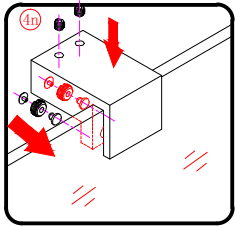

De muurpluggen die met de montageset meegeleverd worden, mogen alleen op stevige wanden gebruikt worden. Bij zogenaamde "scheidingswanden" dient u een andere bevestigingsmethode toe te passen. Wendt u tot een speciaalzaak voor verdere informatie over de juiste bevestigingsmethode. Soms is het voor de juiste boormethode noodzakelijk het advies in te winnen van uw tegelspecialist.

De beschermingsfolie op de profielen dienen voor montage verwijderd te worden.

Deze douchewand is zowel in de linker als rechter hoek te monteren.

Benodigheden

Dit product is zwaar en dient door twee personen gemonteerd te worden.

Dit product is zwaar en dient door twee personen gemonteerd te worden.

- $\phi 6\text{mm}$
- $\times 8$ $\phi 6 \times 30$
- $\times 8$ ST4X30

Dit product is zwaar en dient door twee personen gemonteerd te worden.

Dit product is zwaar en dient door twee personen gemonteerd te worden.