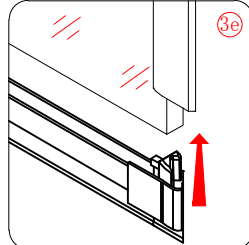

Overtuigt u ervan dat de douchebak of tegelvloer volkomen waterpas is en dat de muur nagenoeg haaks (90 graden) t.o.v. de vloer is. Alleen dan is de douchewand op de juiste manier te monteren.

Let erop met boren dat er geen leidingen beschadigd worden.

De beschermingsfolie op de profielen dienen voor montage verwijderd te worden.

Deze douchewand is zowel in de linker als rechter hoek te monteren.

Benodigheden

Dit product is zwaar en dient door twee personen gemonteerd te worden.

Dit product is zwaar en dient door twee personen gemonteerd te worden.

- $\phi 6\text{mm}$
- $\times 8$ $\phi 6 \times 30$
- $\times 8$ ST4X30

Dit product is zwaar en dient door twee personen gemonteerd te worden.