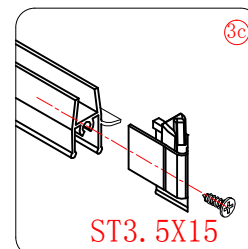

De beschermingsfolie op de profielen dienen voor montage verwijderd te worden.

Deze douchewand is zowel in de linker als rechter hoek te monteren.

Benodigheden

Dit product is zwaar en dient door twee personen gemonteerd te worden.

Dit product is zwaar en dient door twee personen gemonteerd te worden.

- $\phi 6\text{mm}$
- $\times 8$ $\phi 6 \times 30$
- $\times 8$ ST4X30

Dit product is zwaar en dient door twee personen gemonteerd te worden.