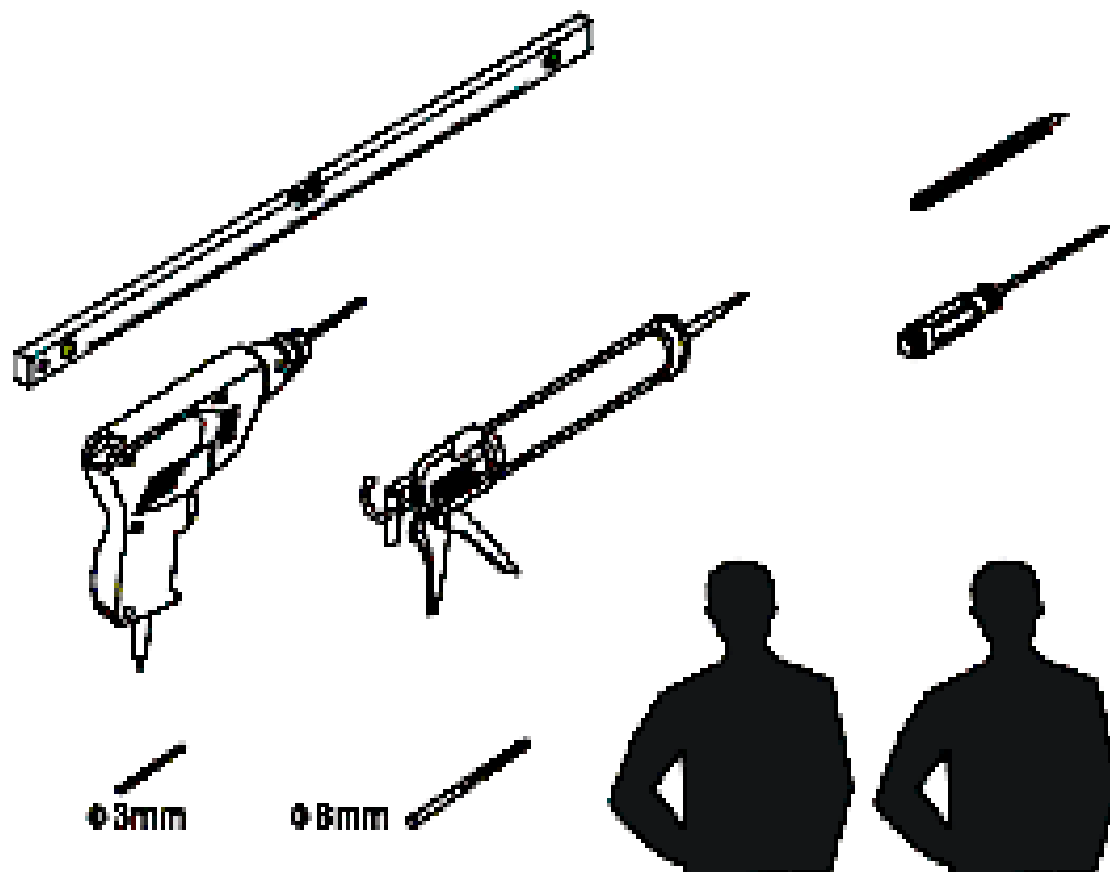

De muurpluggen die met de montageset meegeleverd worden, mogen alleen op stevige wanden gebruikt worden. Bij zogenaamde "scheidingswanden" dient u een andere bevestigingsmethode toe te passen. Wendt u tot een speciaalzaak voor verdere informatie over de juiste bevestigingsmethode. Soms is het voor de juiste boormethode noodzakelijk het advies in te winnen van uw tegelspecialist.

Overtuigt u ervan dat de douchebak of tegelvloer volkomen waterpas is en dat de muur nagenoeg haaks (90 graden) t.o.v. de vloer is. Alleen dan is de douchewand op de juiste manier te monteren.

Let erop met boren dat er geen leidingen beschadigd worden.

De beschermingsfolie op de profielen dienen voor montage verwijderd te worden.

Deze douchewand is zowel in de linker als rechter hoek te monteren.

Benodigheden

Dit product is zwaar en dient door twee personen gemonteerd te worden.