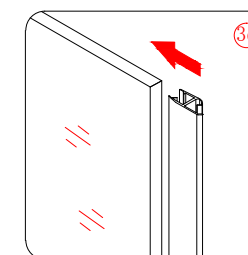

Overtuigt u ervan dat de douchebak of tegelvloer volkomen waterpas is en dat de muur nagenoeg haaks (90 graden) t.o.v. de vloer is. Alleen dan is de douchewand op de juiste manier te monteren.

Let erop met boren dat er geen leidingen beschadigd worden.

De beschermingsfolie op de profielen dienen voor montage verwijderd te worden.

Deze douchewand is zowel in de linker als rechter hoek te monteren.

Benodigheden

Dit product is zwaar en dient door twee personen gemonteerd te worden.

Dit product is zwaar en dient door twee personen gemonteerd te worden.

- $\phi 6\text{mm}$
- $\times 8$ $\phi 6 \times 30$
- $\times 8$ ST4X30

Dit product is zwaar en dient door twee personen gemonteerd te worden.

Dit product is zwaar en dient door twee personen gemonteerd te worden.