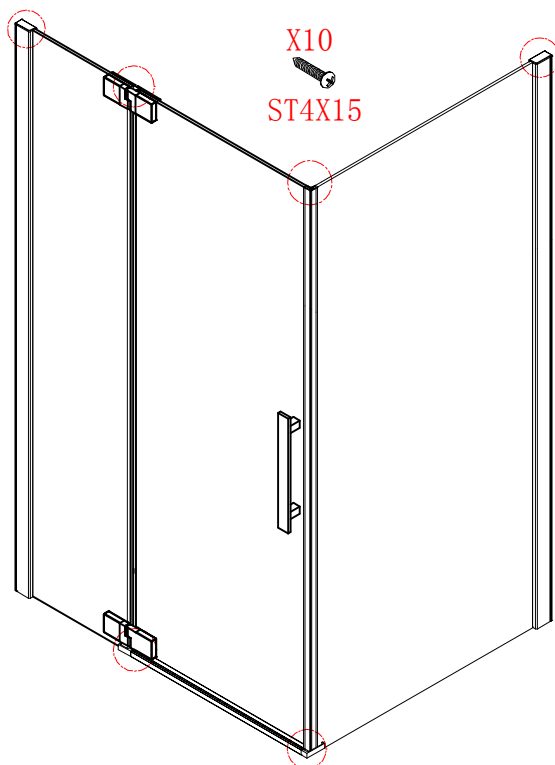

Overtuigt u ervan dat de douchebak of tegelvloer volkomen waterpas is en dat de muur nagenoeg haaks (90 graden) t.o.v. de vloer is. Alleen dan is de douchewand op de juiste manier te monteren.

Let erop met boren dat er geen leidingen beschadigd worden.

De beschermingsfolie op de profielen dienen voor montage verwijderd te worden.

Deze douchewand is zowel in de linker als rechter hoek te monteren.

Benodigheden

Dit product is zwaar en dient door twee personen gemonteerd te worden.

Dit product is zwaar en dient door twee personen gemonteerd te worden.

- $\phi 6\text{mm}$
- $\times 8$ $\phi 6 \times 30$
- $\times 8$ ST4X30

Dit product is zwaar en dient door twee personen gemonteerd te worden.

Dit product is zwaar en dient door twee personen gemonteerd te worden.