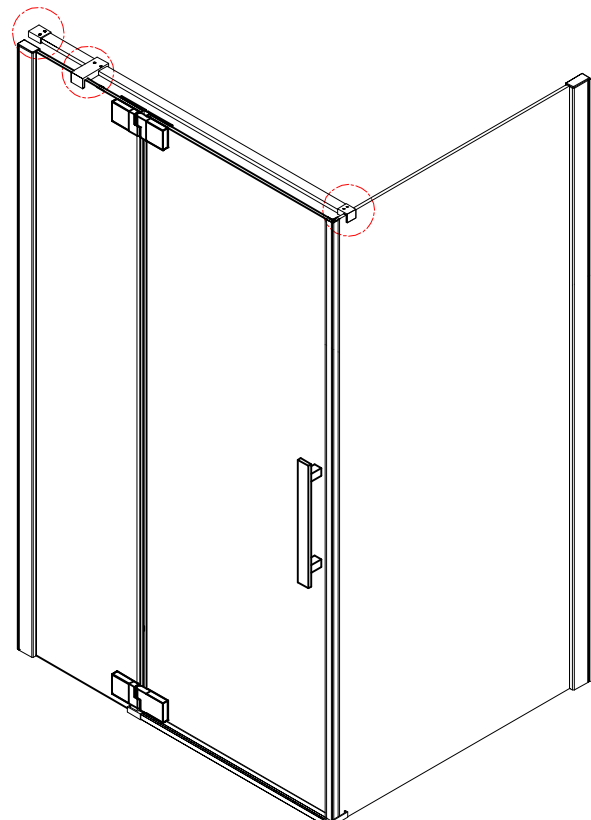

Overtuigt u ervan dat de douchebak of tegelvloer volkomen waterpas is en dat de muur nagenoeg haaks (90 graden) t.o.v. de vloer is. Alleen dan is de douchewand op de juiste manier te monteren.

Let erop met boren dat er geen leidingen beschadigd worden.

De beschermingsfolie op de profielen dienen voor montage verwijderd te worden.

Deze douchewand is zowel in de linker als rechter hoek te monteren.

Benodigheden

Dit product is zwaar en dient door twee personen gemonteerd te worden.

Dit product is zwaar en dient door twee personen gemonteerd te worden.

- $\phi 6\text{mm}$
- $\times 8$ $\phi 6 \times 30$
- $\times 8$ ST4X30

Dit product is zwaar en dient door twee personen gemonteerd te worden.

Dit product is zwaar en dient door twee personen gemonteerd te worden.