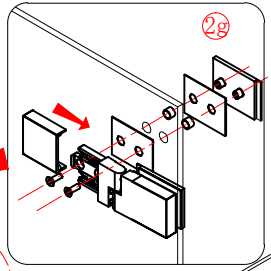

Overtuigt u ervan dat de douchebak of tegelvloer volkomen waterpas is en dat de muur nagenoeg haaks (90 graden) t.o.v. de vloer is. Alleen dan is de douchewand op de juiste manier te monteren.

Let erop met boren dat er geen leidingen beschadigd worden.

De beschermingsfolie op de profielen dienen voor montage verwijderd te worden.

Deze douchewand is zowel in de linker als rechter hoek te monteren.

Benodigheden

Dit product is zwaar en dient door twee personen gemonteerd te worden.

Dit product is zwaar en dient door twee personen gemonteerd te worden.

- $\phi 6\text{mm}$
- $\times 8$ $\phi 6 \times 30$
- $\times 8$ ST4X30

Dit product is zwaar en dient door twee personen gemonteerd te worden.