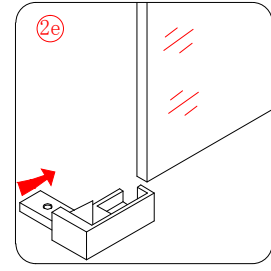

Dit product is zwaar en dient door twee personen gemonteerd te worden.