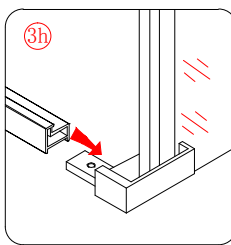

De muurpluggen die met de montageset meegeleverd worden, mogen alleen op stevige wanden gebruikt worden. Bij zogenaamde "scheidingswanden" dient u een andere bevestigingsmethode toe te passen. Wendt u tot een speciaalzaak voor verdere informatie over de juiste bevestigingsmethode. Soms is het voor de juiste boormethode noodzakelijk het advies in te winnen van uw tegelspecialist.

Overtuigt u ervan dat de douchebak of tegelvloer volkomen waterpas is en dat de muur nagenoeg haaks (90 graden) t.o.v. de vloer is. Alleen dan is de douchewand op de juiste manier te monteren.

Let erop met boren dat er geen leidingen beschadigd worden.

De beschermingsfolie op de profielen dienen voor montage verwijderd te worden.

Deze douchewand is zowel in de linker als rechter hoek te monteren.

Benodigheden

Dit product is zwaar en dient door twee personen gemonteerd te worden.

Dit product is zwaar en dient door twee personen gemonteerd te worden.

- $\phi 6\text{mm}$
- $\times 8$ $\phi 6 \times 30$
- $\times 8$ ST4X30

Dit product is zwaar en dient door twee personen gemonteerd te worden.