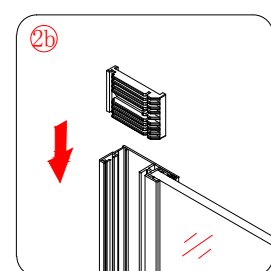

Overtuigt u ervan dat de douchebak of tegelvloer volkomen waterpas is en dat de muur nagenoeg haaks (90 graden) t.o.v. de vloer is. Alleen dan is de douchewand op de juiste manier te monteren.

Let erop met boren dat er geen leidingen beschadigd worden.

De beschermingsfolie op de profielen dienen voor montage verwijderd te worden.

Deze douchewand is zowel in de linker als rechter hoek te monteren.

Benodigheden

Dit product is zwaar en dient door twee personen gemonteerd te worden.

Dit product is zwaar en dient door twee personen gemonteerd te worden.

- $\phi 6\text{mm}$
- $\times 8$ $\phi 6 \times 30$
- $\times 8$ ST4X30

Dit product is zwaar en dient door twee personen gemonteerd te worden.