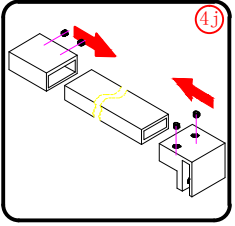

De beschermingsfolie op de profielen dienen voor montage verwijderd te worden.

Deze douchewand is zowel in de linker als rechter hoek te monteren.

Benodigheden

Dit product is zwaar en dient door twee personen gemonteerd te worden.

Dit product is zwaar en dient door twee personen gemonteerd te worden.

- $\phi 6\text{mm}$
- $\times 8$ $\phi 6 \times 30$
- $\times 8$ ST4X30

Dit product is zwaar en dient door twee personen gemonteerd te worden.

Dit product is zwaar en dient door twee personen gemonteerd te worden.