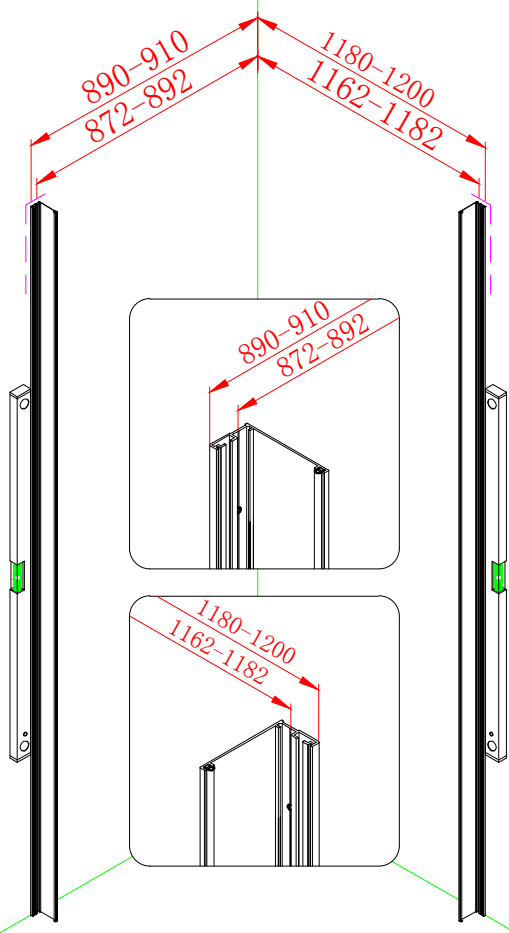

Overtuigt u ervan dat de douchebak of tegelvloer volkomen waterpas is en dat de muur nagenoeg haaks (90 graden) t.o.v. de vloer is. Alleen dan is de douchewand op de juiste manier te monteren.

Let erop met boren dat er geen leidingen beschadigd worden.

De beschermingsfolie op de profielen dienen voor montage verwijderd te worden.

Deze douchewand is zowel in de linker als rechter hoek te monteren.

Benodigheden

Dit product is zwaar en dient door twee personen gemonteerd te worden.

Dit product is zwaar en dient door twee personen gemonteerd te worden.

- $\phi 6\text{mm}$
- $\times 8$ $\phi 6 \times 30$
- $\times 8$ ST4X30

Dit product is zwaar en dient door twee personen gemonteerd te worden.