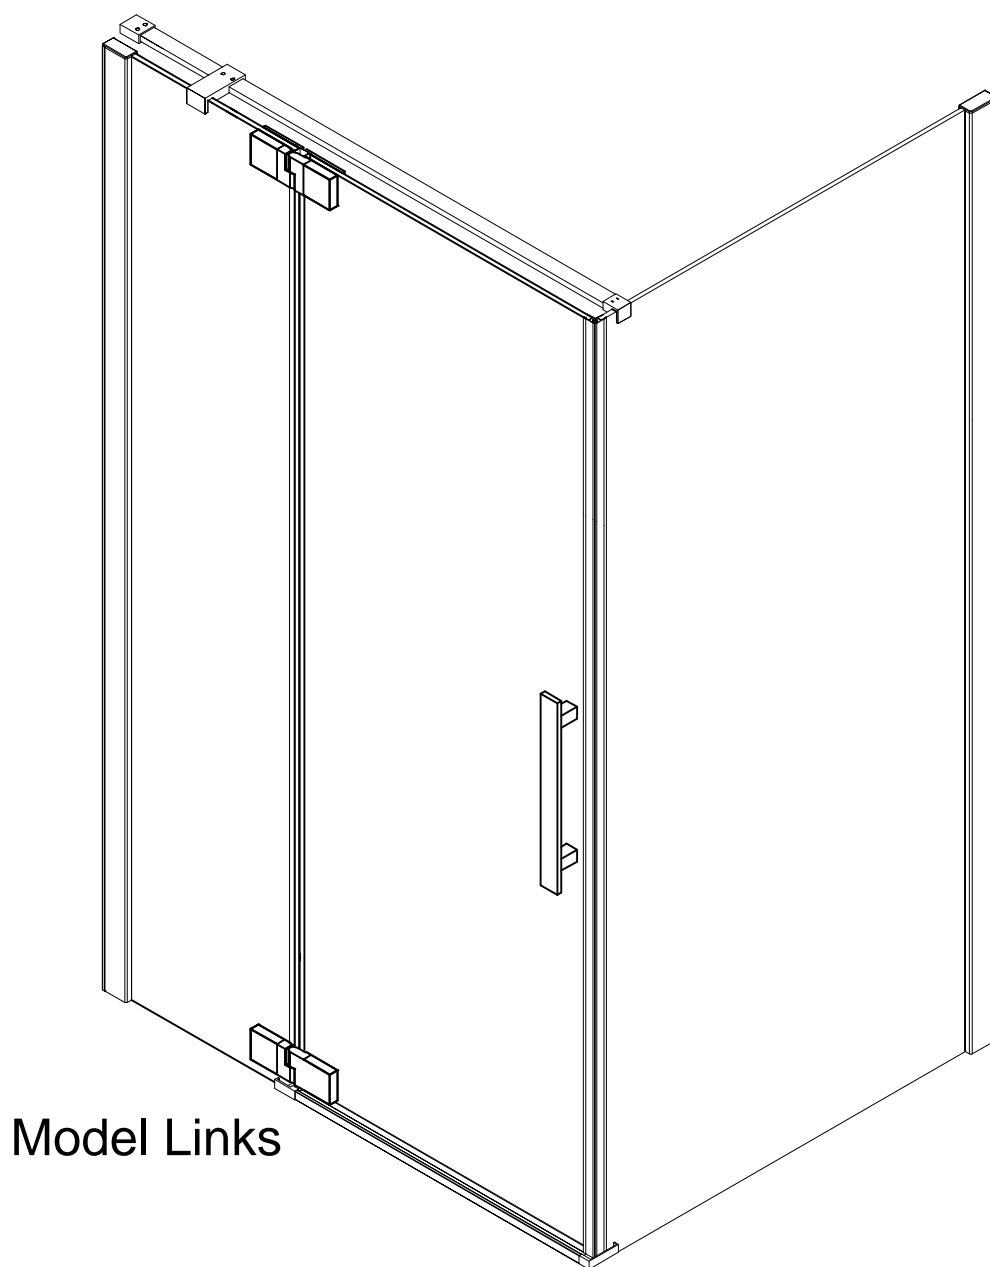

MAGNIFICENT120+Zypaneel

DRAAIDEUR+Zypaneel

Montage voorschrift

Model Links

Links-Rechts montage

Lees deze handleiding goed door voor u met de montage begint.

1. Overtuigt u ervan dat u het benodigde gereedschap heeft
2. Controleer dat de plaats voor montage geschikt is
3. Controleer alle onderdelen van de douchewand op schade of fabricage fouten
4. Overtuigt u ervan dat de montageset compleet is

Overtuigt u ervan dat de douchebak of tegelvloer volkomen waterpas is en dat de muur nagenoeg haaks (90 graden) t.o.v. de vloer is. Alleen dan is de douchewand op de juiste manier te monteren.

Let erop met boren dat er geen leidingen beschadigd worden.

De beschermingsfolie op de profielen dienen voor montage verwijderd te worden.

Deze douchewand is zowel in de linker als rechter hoek te monteren.

Benodigheden

Dit product is zwaar en dient door twee personen gemonteerd te worden.