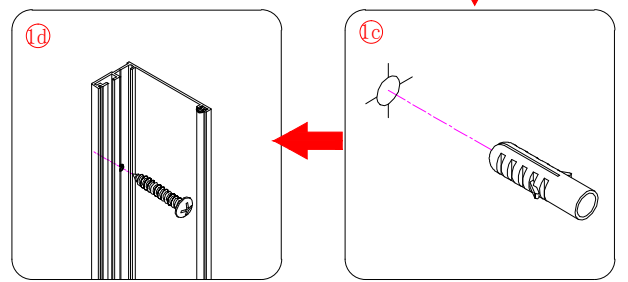

- $\phi 6\text{mm}$
- $\times 8$ $\phi 6 \times 30$
- $\times 8$ ST4X30