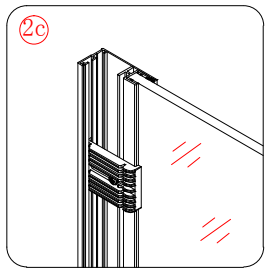

Dit product is zwaar en dient door twee personen gemonteerd te worden.