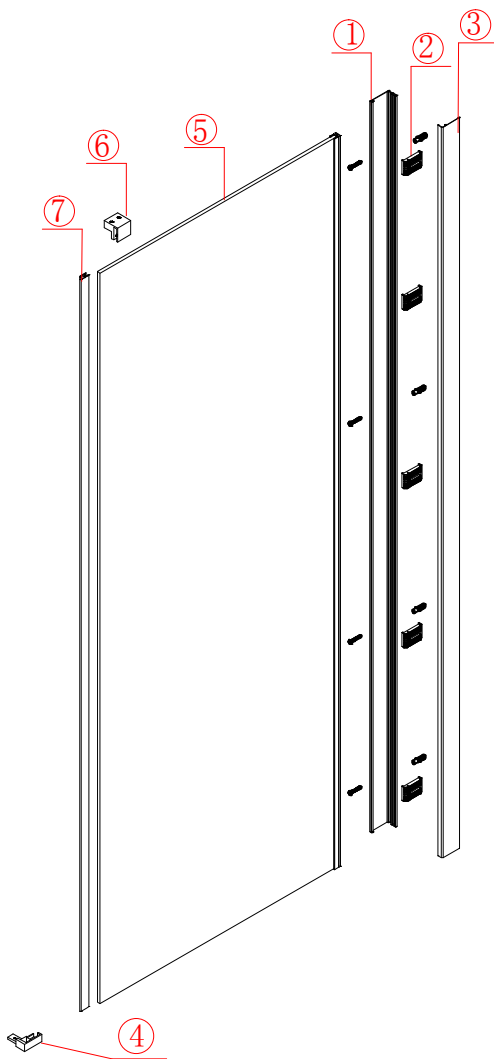

De muurpluggen die met de montageset meegeleverd worden, mogen alleen op stevige wanden gebruikt worden. Bij zogenaamde "scheidingswanden" dient u een andere bevestigingsmethode toe te passen. Wendt u tot een speciaalzaak voor verdere informatie over de juiste bevestigingsmethode. Soms is het voor de juiste boormethode noodzakelijk het advies in te winnen van uw tegelspecialist.

Overtuigt u ervan dat de douchebak of tegelvloer volkomen waterpas is en dat de muur nagenoeg haaks (90 graden) t.o.v. de vloer is. Alleen dan is de douchewand op de juiste manier te monteren.

Let erop met boren dat er geen leidingen beschadigd worden.

De beschermingsfolie op de profielen dienen voor montage verwijderd te worden.

Deze douchewand is zowel in de linker als rechter hoek te monteren.

Benodigheden

Dit product is zwaar en dient door twee personen gemonteerd te worden.