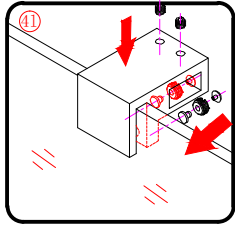

De beschermingsfolie op de profielen dienen voor montage verwijderd te worden.

Deze douchewand is zowel in de linker als rechter hoek te monteren.

Benodigheden

Dit product is zwaar en dient door twee personen gemonteerd te worden.

Dit product is zwaar en dient door twee personen gemonteerd te worden.

- $\phi 6\text{mm}$
- $\times 8$ $\phi 6 \times 30$
- $\times 8$ ST4X30

Dit product is zwaar en dient door twee personen gemonteerd te worden.

Dit product is zwaar en dient door twee personen gemonteerd te worden.