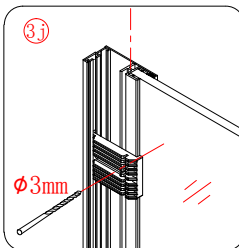

De beschermingsfolie op de profielen dienen voor montage verwijderd te worden.

Deze douchewand is zowel in de linker als rechter hoek te monteren.

Benodigheden

Dit product is zwaar en dient door twee personen gemonteerd te worden.

Dit product is zwaar en dient door twee personen gemonteerd te worden.

- $\phi 6\text{mm}$
- $\times 8$ $\phi 6 \times 30$
- $\times 8$ ST4X30

Dit product is zwaar en dient door twee personen gemonteerd te worden.