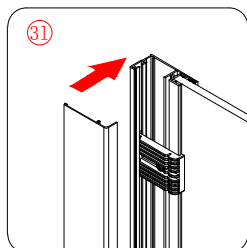

De beschermingsfolie op de profielen dienen voor montage verwijderd te worden.

Deze douchewand is zowel in de linker als rechter hoek te monteren.

Benodigheden

Dit product is zwaar en dient door twee personen gemonteerd te worden.

Dit product is zwaar en dient door twee personen gemonteerd te worden.

- $\phi 6\text{mm}$
- $\times 8$ $\phi 6 \times 30$
- $\times 8$ ST4X30

Dit product is zwaar en dient door twee personen gemonteerd te worden.