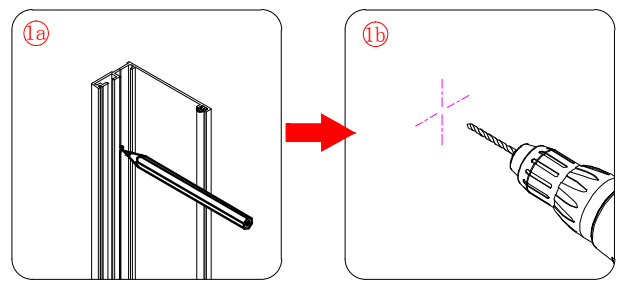

- $\phi 6\text{mm}$
- $\times 8$ $\phi 6 \times 30$
- $\times 8$ ST4X30