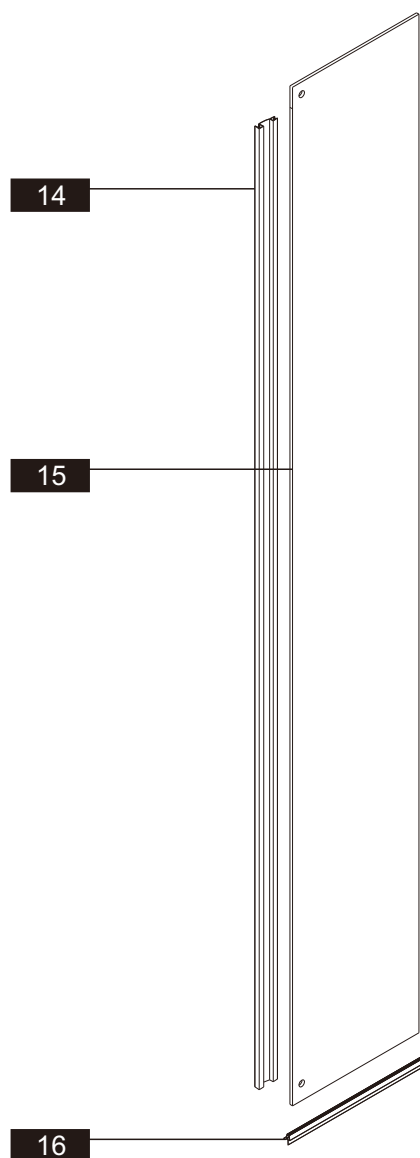

MZW

nummer	tekening	aantal	codering	omschrijving
14		1 PCS	9-MNR13	Lek strip verticaal
15		1 PCS		
16		1 PCS	9-MNR14	Lek strip horizontaal

Dit product is zwaar en dient door twee personen gemonteerd te worden.