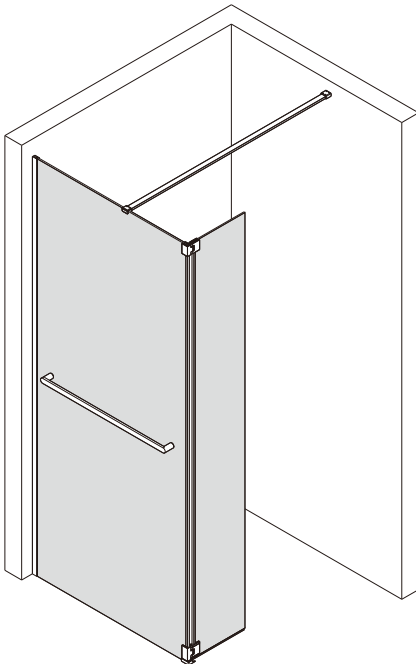

# INSTALLATIE HANDLEIDING

## MDW

nummer	tekening	aantal	codering	omschrijving
01		1 PCS		

Dit product is zwaar en dient door twee personen gemonteerd te worden.