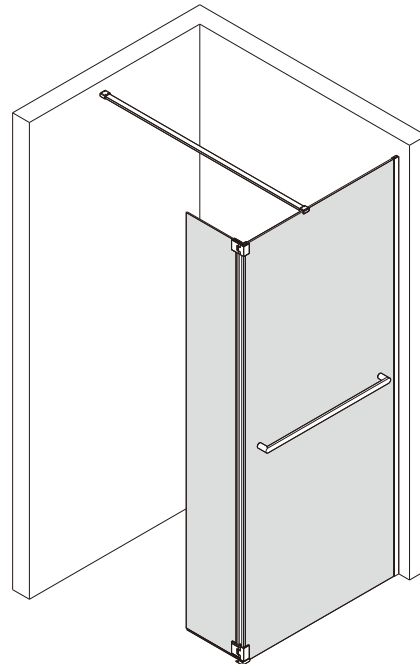

# INSTALLATIE HANDLEIDING

## MDW

nummer	tekening	aantal	codering	omschrijving
01		1 PCS		

Dit product is zwaar en dient door twee personen gemonteerd te worden.