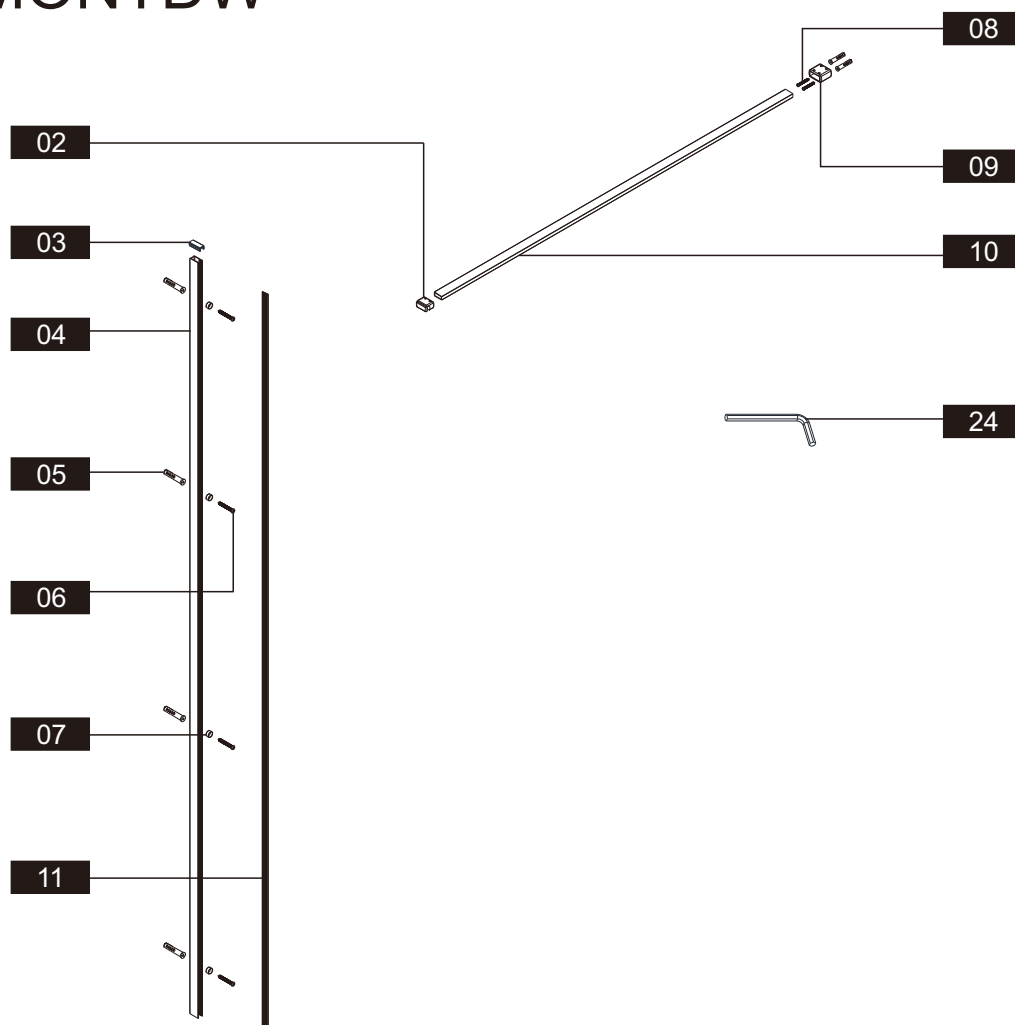

Produkt overzicht:

MMONTDW

nummer	tekening	aantal	codering	omschrijving
02		1 PCS	9-MNR06GA 9-MNR06MZ 9-MNR06MW	Glas bevestiging voor stabilisatie stang
03		1 PCS	9-MNR07GA 9-MNR07MZ 9-MNR07MW	Afdekkap voor muur profiel
04		1 PCS	9-MNR08GA 9-MNR08MZ 9-MNR08MW	Muur profiel
05		6 PCS		
06		4 PCS		
07		4 PCS	9-MNR09	Ring voor bevestiging muur profiel
08		2 PCS		
09		1 PCS	9-MNR10GA 9-MNR10MZ 9-MNR10MW	Muur bevestiging voor stabilisatie stang
10		1 PCS	9-MNR11GA 9-MNR11MZ 9-MNR11MW	Stabilisatie stang 120cm
11		1 PCS	9-MNR12	Lekstrip
24		1 PCS		

Dit product is zwaar en dient door twee personen gemonteerd te worden.