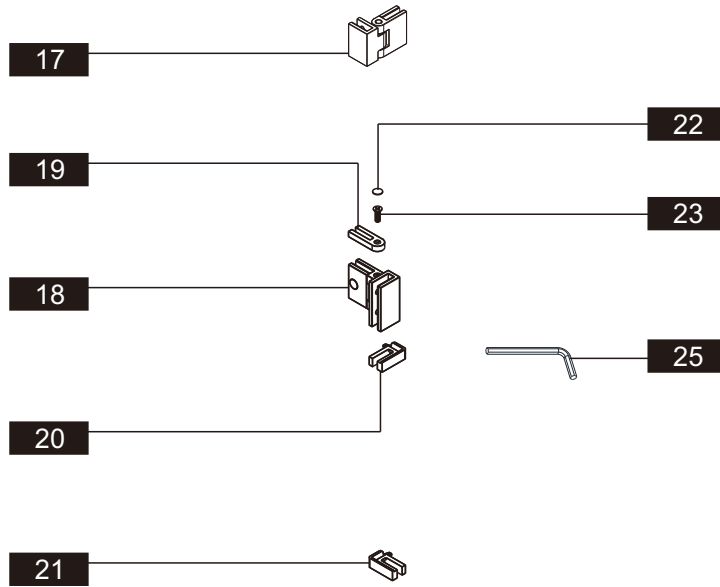

MMONTZW

nummer	tekening	aantal	codering	omschrijving
17		1 PCS	9-MNR15C 9-MNR15MZ 9-MNR15MW	Scharnier boven
18		1 PCS	9-MNR16C 9-MNR16MZ 9-MNR16MW	Scharnier onder
19		1 PCS	9-MNR17C 9-MNR17MZ 9-MNR17MW	Afdekkap voor bevestiging onder
20		1 PCS	9-MNR18C 9-MNR18MZ 9-MNR18MW	Bevestiging onder
21		1 PCS	9-MNR19C 9-MNR19MZ 9-MNR19MW	Vloer bevestiging
22		1 PCS	9-MNR20C 9-MNR20MZ 9-MNR20MW	Afdekkap
23		1 PCS		
25	4.0mm	1 PCS		

Dit product is zwaar en dient door twee personen gemonteerd te worden.