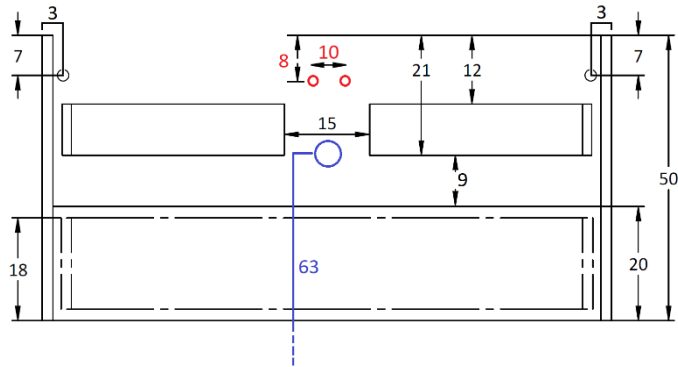

# Quadro wastafel montage-informatie

Bij de wastafels worden Viega sifons 108694 meegeleverd. Onderstaand maten op basis van bovenkant wastafel 90 cm. Dikte Quadro: 12 cm. Ruimte achter bovenste lade: 3 cm. Ruimte achter onderste lade: 0 cm.

## Line 45 achteraanzicht onderkast 2 x lade

Line 45 onderkast 60 cm / 80 cm / 100 cm (1xkraan)

Line 45 onderkast 100cm (2 x kraan)

Line 45 onderkast 120cm (2x kraan)

Line 45 onderkast 140cm 2 x lade

Line 45 onderkast 140cm 4 x lade

## Line 45 achteraanzicht onderkast 1 x lade / frame

Line 45 onderkast 60 cm / 80 cm / 100 cm / 100 cm (1 x kraan)

Line 45 onderkast 100cm (2 x kraan)

Line 45 onderkast 120cm 2 x kraan

Line 45 onderkast 140cm 2 x kraan