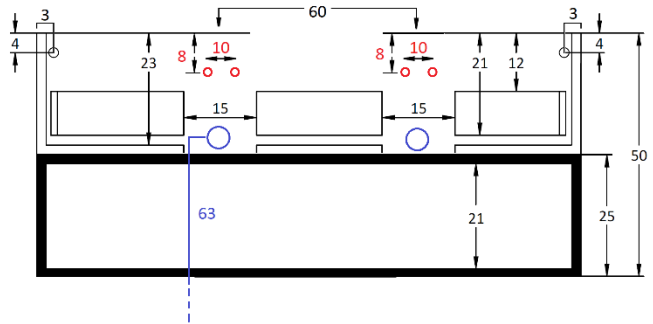

# Quadro wastafel montage-informatie

Bij de wastafels worden Viega sifons 108694 meegeleverd. Onderstaand maten op basis van bovenkant wastafel 90 cm. Dikte Quadro: 12 cm. Ruimte achter bovenste lade: 3 cm. Ruimte achter onderste lade: 0 cm.

## Line 45 achteraanzicht onderkast 2 x lade

Line 45 onderkast 60 cm / 80 cm / 100 cm (1xkraan)

Line 45 onderkast 100cm (2 x kraan)

Line 45 onderkast 120cm (2x kraan)

Line 45 onderkast 140cm 2 x lade

Line 45 onderkast 140cm 4 x lade

## Line 45 achteraanzicht onderkast 1 x lade / frame

Line 45 onderkast 60 cm / 80 cm / 100 cm / 100 cm (1 x kraan)

Line 45 onderkast 100cm (2 x kraan)

Line 45 onderkast 120cm 2 x kraan

Line 45 onderkast 140cm 2 x kraan