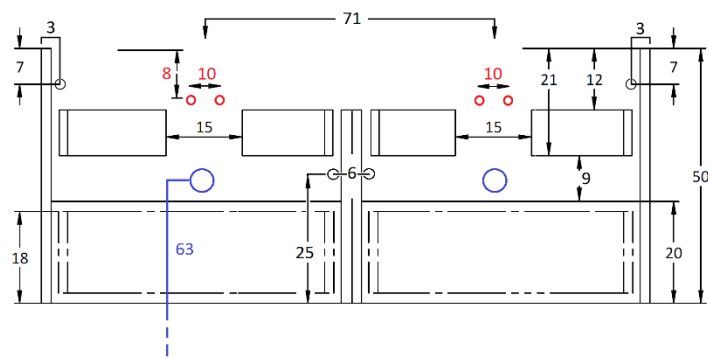

# Quadro wastafel montage-informatie

Bij de wastafels worden Viega sifons 108694 meegeleverd. Onderstaand maten op basis van bovenkant wastafel 90 cm. Dikte Quadro: 12 cm. Ruimte achter bovenste lade: 3 cm. Ruimte achter onderste lade: 0 cm.

## Line 45 achteraanzicht onderkast 2 x lade

Line 45 onderkast 60 cm / 80 cm / 100 cm (1xkraan)

Line 45 onderkast 100cm (2 x kraan)

Line 45 onderkast 120cm (2x kraan)

Line 45 onderkast 140cm 2 x lade

Line 45 onderkast 140cm 4 x lade

## Line 45 achteraanzicht onderkast 1 x lade / frame

Line 45 onderkast 60 cm / 80 cm / 100 cm / 100 cm (1 x kraan)

Line 45 onderkast 100cm (2 x kraan)

Line 45 onderkast 120cm 2 x kraan

Line 45 onderkast 140cm 2 x kraan