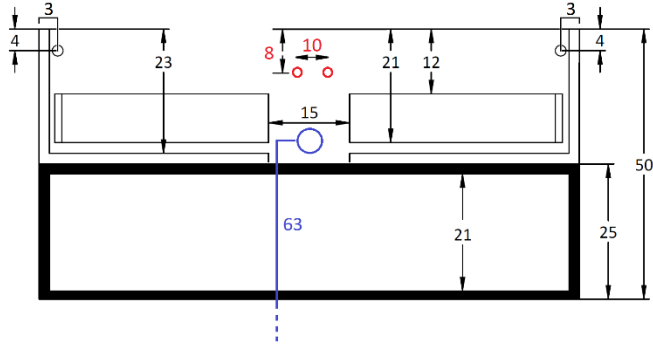

# Quadro wastafel montage-informatie

Bij de wastafels worden Viega sifons 108694 meegeleverd. Onderstaand maten op basis van bovenkant wastafel 90 cm. Dikte Quadro: 12 cm. Ruimte achter bovenste lade: 3 cm. Ruimte achter onderste lade: 0 cm.

## Line 45 achteraanzicht onderkast 2 x lade

Line 45 onderkast 60 cm / 80 cm / 100 cm (1xkraan)

Line 45 onderkast 100cm (2 x kraan)

Line 45 onderkast 120cm (2x kraan)

Line 45 onderkast 140cm 2 x lade

Line 45 onderkast 140cm 4 x lade

## Line 45 achteraanzicht onderkast 1 x lade / frame

Line 45 onderkast 60 cm / 80 cm / 100 cm / 100 cm (1 x kraan)

Line 45 onderkast 100cm (2 x kraan)

Line 45 onderkast 120cm 2 x kraan

Line 45 onderkast 140cm 2 x kraan