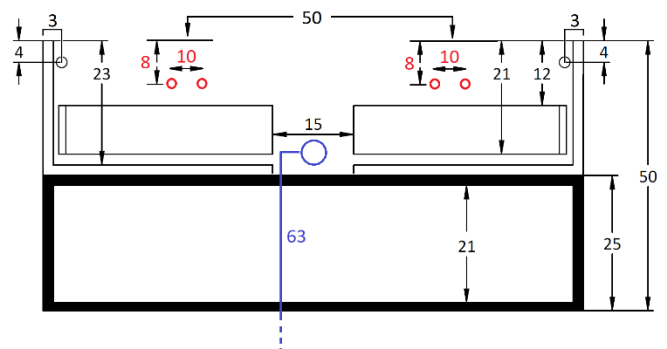

# Quadro wastafel montage-informatie

Bij de wastafels worden Viega sifons 108694 meegeleverd. Onderstaand maten op basis van bovenkant wastafel 90 cm. Dikte Quadro: 12 cm. Ruimte achter bovenste lade: 3 cm. Ruimte achter onderste lade: 0 cm.

## Line 45 achteraanzicht onderkast 2 x lade

Line 45 onderkast 60 cm / 80 cm / 100 cm (1xkraan)

Line 45 onderkast 100cm (2 x kraan)

Line 45 onderkast 120cm (2x kraan)

Line 45 onderkast 140cm 2 x lade

Line 45 onderkast 140cm 4 x lade

## Line 45 achteraanzicht onderkast 1 x lade / frame

Line 45 onderkast 60 cm / 80 cm / 100 cm / 100 cm (1 x kraan)

Line 45 onderkast 100cm (2 x kraan)

Line 45 onderkast 120cm 2 x kraan

Line 45 onderkast 140cm 2 x kraan