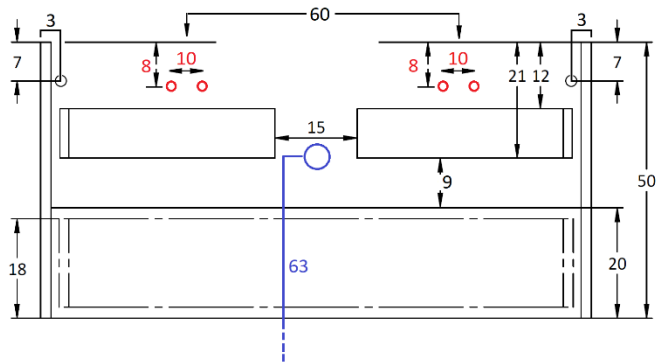

# Quadro wastafel montage-informatie

Bij de wastafels worden Viega sifons 108694 meegeleverd. Onderstaand maten op basis van bovenkant wastafel 90 cm. Dikte Quadro: 12 cm. Ruimte achter bovenste lade: 3 cm. Ruimte achter onderste lade: 0 cm.

## Line 45 achteraanzicht onderkast 2 x lade

Line 45 onderkast 60 cm / 80 cm / 100 cm (1xkraan)

Line 45 onderkast 100cm (2 x kraan)

Line 45 onderkast 120cm (2x kraan)

Line 45 onderkast 140cm 2 x lade

Line 45 onderkast 140cm 4 x lade

## Line 45 achteraanzicht onderkast 1 x lade / frame

Line 45 onderkast 60 cm / 80 cm / 100 cm / 100 cm (1 x kraan)

Line 45 onderkast 100cm (2 x kraan)

Line 45 onderkast 120cm 2 x kraan

Line 45 onderkast 140cm 2 x kraan