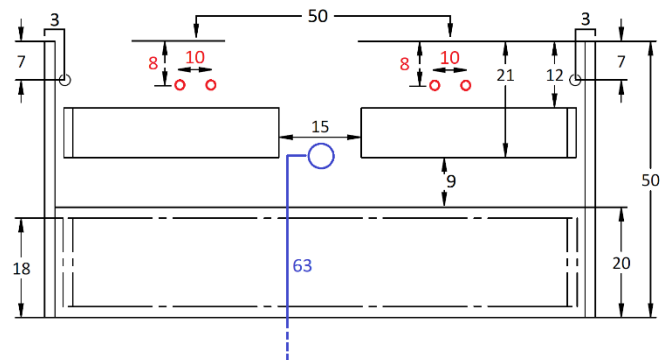

# Quadro wastafel montage-informatie

Bij de wastafels worden Viega sifons 108694 meegeleverd. Onderstaand maten op basis van bovenkant wastafel 90 cm. Dikte Quadro: 12 cm. Ruimte achter bovenste lade: 3 cm. Ruimte achter onderste lade: 0 cm.

## Line 45 achteraanzicht onderkast 2 x lade

Line 45 onderkast 60 cm / 80 cm / 100 cm (1xkraan)

Line 45 onderkast 100cm (2 x kraan)

Line 45 onderkast 120cm (2x kraan)

Line 45 onderkast 140cm 2 x lade

Line 45 onderkast 140cm 4 x lade

## Line 45 achteraanzicht onderkast 1 x lade / frame

Line 45 onderkast 60 cm / 80 cm / 100 cm / 100 cm (1 x kraan)

Line 45 onderkast 100cm (2 x kraan)

Line 45 onderkast 120cm 2 x kraan

Line 45 onderkast 140cm 2 x kraan