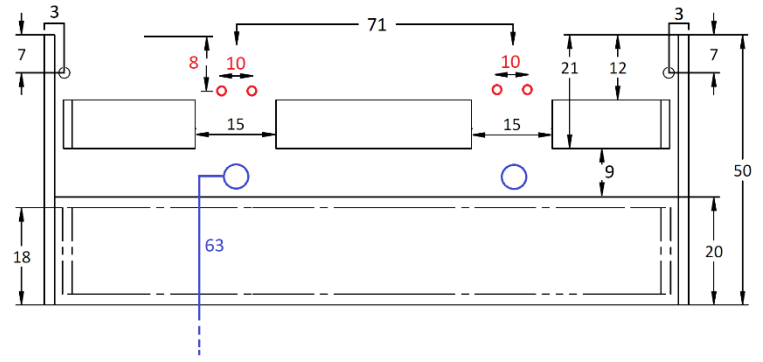

# Quadro wastafel montage-informatie

Bij de wastafels worden Viega sifons 108694 meegeleverd. Onderstaand maten op basis van bovenkant wastafel 90 cm. Dikte Quadro: 12 cm. Ruimte achter bovenste lade: 3 cm. Ruimte achter onderste lade: 0 cm.

## Line 45 achteraanzicht onderkast 2 x lade

Line 45 onderkast 60 cm / 80 cm / 100 cm (1xkraan)

Line 45 onderkast 100cm (2 x kraan)

Line 45 onderkast 120cm (2x kraan)

Line 45 onderkast 140cm 2 x lade

Line 45 onderkast 140cm 4 x lade

## Line 45 achteraanzicht onderkast 1 x lade / frame

Line 45 onderkast 60 cm / 80 cm / 100 cm / 100 cm (1 x kraan)

Line 45 onderkast 100cm (2 x kraan)

Line 45 onderkast 120cm 2 x kraan

Line 45 onderkast 140cm 2 x kraan