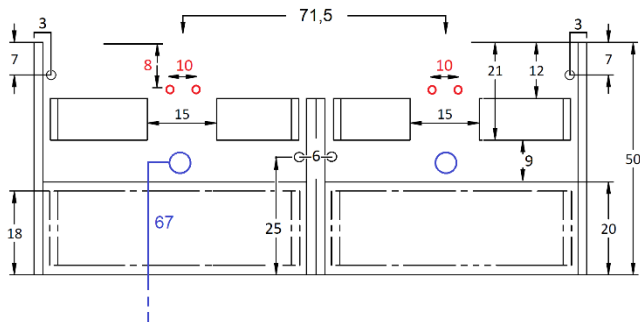

Glacier wastafel montage-informatie

Bij de wastafels worden Viega sifons 108694 meegeleverd. Onderstaand maten op basis van bovenkant wastafel 90 cm.
Dikte Glacier: 8 cm. Ruimte achter bovenste lade: 3 cm. Ruimte achter onderste lade: 0 cm.

Line 45 achteraanzicht onderkast 2 x lade

Line 45 onderkast 60 cm / 80 cm / 100 cm (1xkraan)

Line 45 onderkast 100cm (2 x kraan)

Line 45 onderkast 120cm (2x kraan)

Line 45 onderkast 140cm 2 x lade

Line 45 onderkast 140cm 4 x lade

Line 45 achteraanzicht onderkast 1 x lade / frame

Line 45 onderkast 60 cm / 80 cm / 100 cm / 100 cm (1 x kraan)

Line 45 onderkast 100cm (2 x kraan)

Line 45 onderkast 120cm 2 x kraan

Line 45 onderkast 140cm 2 x kraan