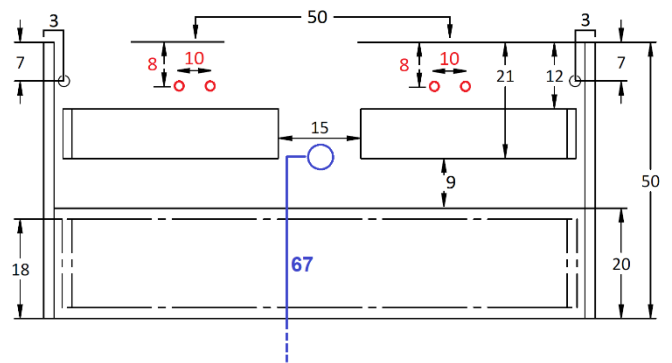

Glacier wastafel montage-informatie

Bij de wastafels worden Viega sifons 108694 meegeleverd. Onderstaand maten op basis van bovenkant wastafel 90 cm.
Dikte Glacier: 8 cm. Ruimte achter bovenste lade: 3 cm. Ruimte achter onderste lade: 0 cm.

Line 45 achteraanzicht onderkast 2 x lade

Line 45 onderkast 60 cm / 80 cm / 100 cm (1xkraan)

Line 45 onderkast 100cm (2 x kraan)

Line 45 onderkast 120cm (2x kraan)

Line 45 onderkast 140cm 2 x lade

Line 45 onderkast 140cm 4 x lade

Line 45 achteraanzicht onderkast 1 x lade / frame

Line 45 onderkast 60 cm / 80 cm / 100 cm / 100 cm (1 x kraan)

Line 45 onderkast 100cm (2 x kraan)

Line 45 onderkast 120cm 2 x kraan

Line 45 onderkast 140cm 2 x kraan