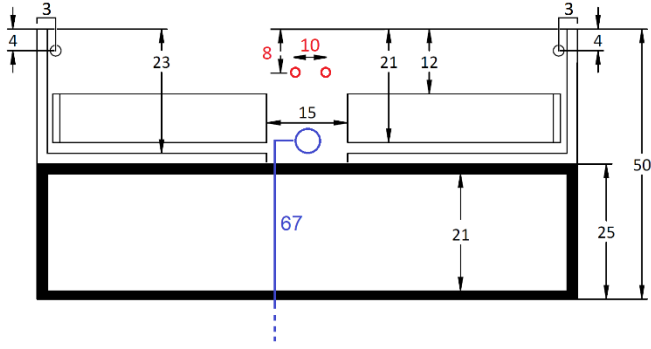

Glacier wastafel montage-informatie

Bij de wastafels worden Viega sifons 108694 meegeleverd. Onderstaand maten op basis van bovenkant wastafel 90 cm.
Dikte Glacier: 8 cm. Ruimte achter bovenste lade: 3 cm. Ruimte achter onderste lade: 0 cm.

Line 45 achteraanzicht onderkast 2 x lade

Line 45 onderkast 60 cm / 80 cm / 100 cm (1xkraan)

Line 45 onderkast 100cm (2 x kraan)

Line 45 onderkast 120cm (2x kraan)

Line 45 onderkast 140cm 2 x lade

Line 45 onderkast 140cm 4 x lade

Line 45 achteraanzicht onderkast 1 x lade / frame

Line 45 onderkast 60 cm / 80 cm / 100 cm / 100 cm (1 x kraan)

Line 45 onderkast 100cm (2 x kraan)

Line 45 onderkast 120cm 2 x kraan

Line 45 onderkast 140cm 2 x kraan