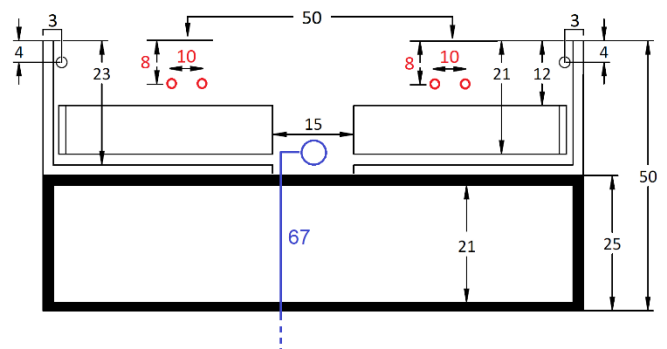

Glacier wastafel montage-informatie

Bij de wastafels worden Viega sifons 108694 meegeleverd. Onderstaand maten op basis van bovenkant wastafel 90 cm.
Dikte Glacier: 8 cm. Ruimte achter bovenste lade: 3 cm. Ruimte achter onderste lade: 0 cm.

Line 45 achteraanzicht onderkast 2 x lade

Line 45 onderkast 60 cm / 80 cm / 100 cm (1xkraan)

Line 45 onderkast 100cm (2 x kraan)

Line 45 onderkast 120cm (2x kraan)

Line 45 onderkast 140cm 2 x lade

Line 45 onderkast 140cm 4 x lade

Line 45 achteraanzicht onderkast 1 x lade / frame

Line 45 onderkast 60 cm / 80 cm / 100 cm / 100 cm (1 x kraan)

Line 45 onderkast 100cm (2 x kraan)

Line 45 onderkast 120cm 2 x kraan

Line 45 onderkast 140cm 2 x kraan