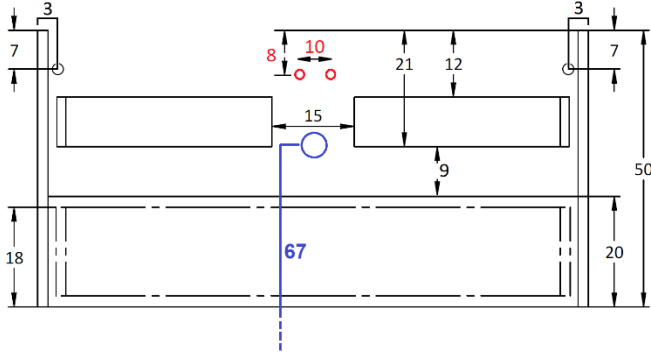

Glacier wastafel montage-informatie

Bij de wastafels worden Viega sifons 108694 meegeleverd. Onderstaand maten op basis van bovenkant wastafel 90 cm.
Dikte Glacier: 8 cm. Ruimte achter bovenste lade: 3 cm. Ruimte achter onderste lade: 0 cm.

Line 45 achteraanzicht onderkast 2 x lade

Line 45 onderkast 60 cm / 80 cm / 100 cm (1xkraan)

Line 45 onderkast 100cm (2 x kraan)

Line 45 onderkast 120cm (2x kraan)

Line 45 onderkast 140cm 2 x lade

Line 45 onderkast 140cm 4 x lade

Line 45 achteraanzicht onderkast 1 x lade / frame

Line 45 onderkast 60 cm / 80 cm / 100 cm / 100 cm (1 x kraan)

Line 45 onderkast 100cm (2 x kraan)

Line 45 onderkast 120cm 2 x kraan

Line 45 onderkast 140cm 2 x kraan