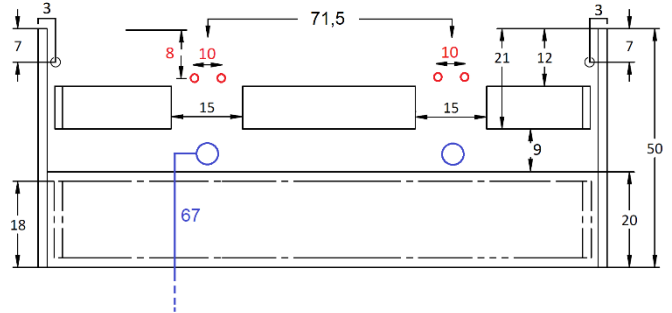

Glacier wastafel montage-informatie

Bij de wastafels worden Viega sifons 108694 meegeleverd. Onderstaand maten op basis van bovenkant wastafel 90 cm.
Dikte Glacier: 8 cm. Ruimte achter bovenste lade: 3 cm. Ruimte achter onderste lade: 0 cm.

Line 45 achteraanzicht onderkast 2 x lade

Line 45 onderkast 60 cm / 80 cm / 100 cm (1xkraan)

Line 45 onderkast 100cm (2 x kraan)

Line 45 onderkast 120cm (2x kraan)

Line 45 onderkast 140cm 2 x lade

Line 45 onderkast 140cm 4 x lade

Line 45 achteraanzicht onderkast 1 x lade / frame

Line 45 onderkast 60 cm / 80 cm / 100 cm / 100 cm (1 x kraan)

Line 45 onderkast 100cm (2 x kraan)

Line 45 onderkast 120cm 2 x kraan

Line 45 onderkast 140cm 2 x kraan