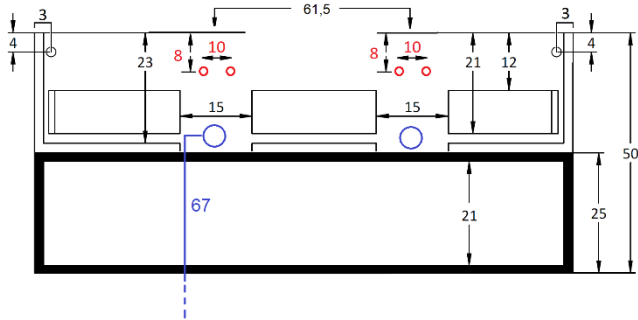

Glacier wastafel montage-informatie

Bij de wastafels worden Viega sifons 108694 meegeleverd. Onderstaand maten op basis van bovenkant wastafel 90 cm.
Dikte Glacier: 8 cm. Ruimte achter bovenste lade: 3 cm. Ruimte achter onderste lade: 0 cm.

Line 45 achteraanzicht onderkast 2 x lade

Line 45 onderkast 60 cm / 80 cm / 100 cm (1xkraan)

Line 45 onderkast 100cm (2 x kraan)

Line 45 onderkast 120cm (2x kraan)

Line 45 onderkast 140cm 2 x lade

Line 45 onderkast 140cm 4 x lade

Line 45 achteraanzicht onderkast 1 x lade / frame

Line 45 onderkast 60 cm / 80 cm / 100 cm / 100 cm (1 x kraan)

Line 45 onderkast 100cm (2 x kraan)

Line 45 onderkast 120cm 2 x kraan

Line 45 onderkast 140cm 2 x kraan