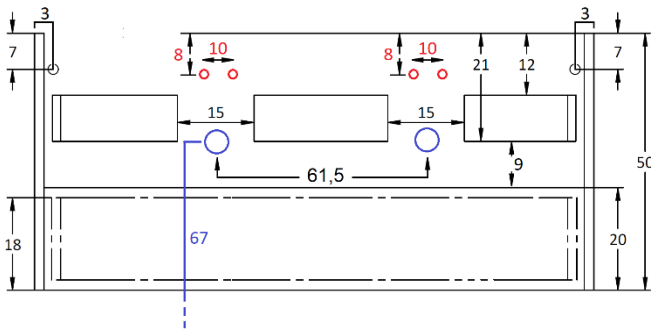

Glacier wastafel montage-informatie

Bij de wastafels worden Viega sifons 108694 meegeleverd. Onderstaand maten op basis van bovenkant wastafel 90 cm.
Dikte Glacier: 8 cm. Ruimte achter bovenste lade: 3 cm. Ruimte achter onderste lade: 0 cm.

Line 45 achteraanzicht onderkast 2 x lade

Line 45 onderkast 60 cm / 80 cm / 100 cm (1xkraan)

Line 45 onderkast 100cm (2 x kraan)

Line 45 onderkast 120cm (2x kraan)

Line 45 onderkast 140cm 2 x lade

Line 45 onderkast 140cm 4 x lade

Line 45 achteraanzicht onderkast 1 x lade / frame

Line 45 onderkast 60 cm / 80 cm / 100 cm / 100 cm (1 x kraan)

Line 45 onderkast 100cm (2 x kraan)

Line 45 onderkast 120cm 2 x kraan

Line 45 onderkast 140cm 2 x kraan