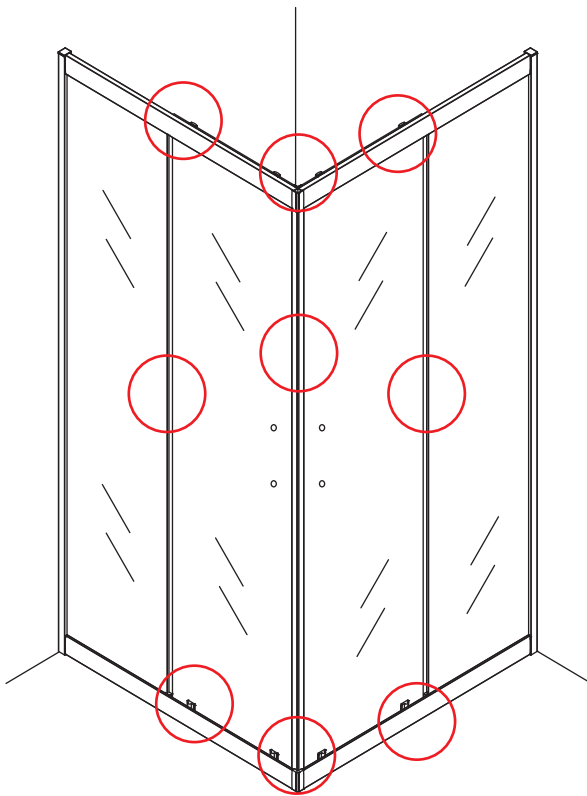

INSTALLATIE VOORSCHRIFT

SKYLINE HOEKINSTAP

+twee schuifdeuren

800x800x2000mm

1

① X2	② X2	③ X4	④ X2	⑤ X4	⑥ X8	⑦ X2
⑧ X2	⑨ X2	⑩ X4	⑪ X1	⑫ X2	⑬ X4	⑭ X2
⑮ X4	X28	X6	X2	X4		

3

5

X8
M4x8

24 uur