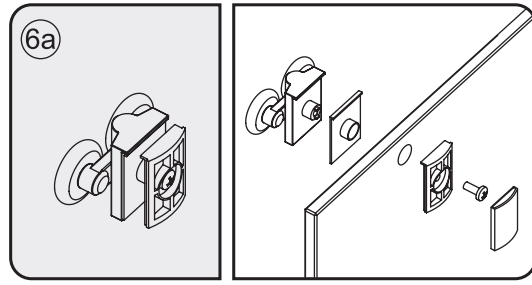

INSTALLATIE VOORSCHRIFT

SKYLINE HOEKINSTAP

+twee schuifdeuren

800x800x2000mm

1

① X2	② X2	③ X4	④ X2	⑤ X4	⑥ X8	⑦ X2
⑧ X2	⑨ X2	⑩ X4	⑪ X1	⑫ X2	⑬ X4	⑭ X2
⑮ X4	X28	X6	X2	X4		

3

5