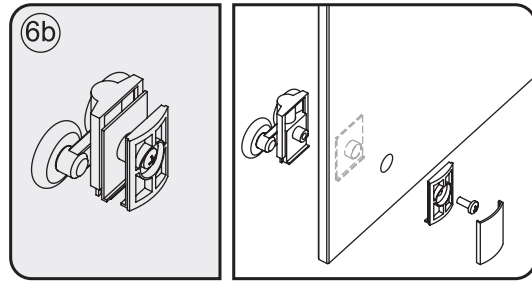

INSTALLATIE VOORSCHRIFT

SKYLINE HOEKINSTAP

+twee schuifdeuren

800x800x2000mm

1

① X2	② X2	③ X4	④ X2	⑤ X4	⑥ X8	⑦ X2
⑧ X2	⑨ X2	⑩ X4	⑪ X1	⑫ X2	⑬ X4	⑭ X2
⑮ X4	X28	X6	X2	X4		

3

5