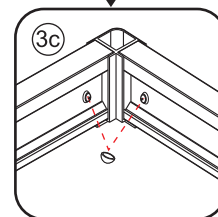

INSTALLATIE VOORSCHRIFT

SKYLINE HOEKINSTAP

+twee schuifdeuren

800x800x2000mm

1

① X2	② X2	③ X4	④ X2	⑤ X4	⑥ X8	⑦ X2
⑧ X2	⑨ X2	⑩ X4	⑪ X1	⑫ X2	⑬ X4	⑭ X2
⑮ X4	X28	X6	X2	X4		

3

5