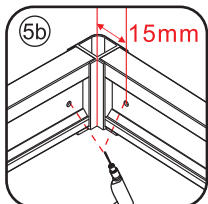

INSTALLATIE VOORSCHRIFT

SKYLINE HOEKINSTAP

+twee schuifdeuren

800x800x2000mm

1

① X2	② X2	③ X4	④ X2	⑤ X4	⑥ X8	⑦ X2
⑧ X2	⑨ X2	⑩ X4	⑪ X1	⑫ X2	⑬ X4	⑭ X2
⑮ X4	X28	X6	X2	X4		

3

5