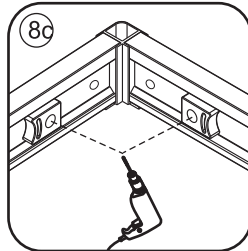

INSTALLATIE VOORSCHRIFT

SKYLINE HOEKINSTAP

+twee schuifdeuren

800x800x2000mm

1

① X2	② X2	③ X4	④ X2	⑤ X4	⑥ X8	⑦ X2
⑧ X2	⑨ X2	⑩ X4	⑪ X1	⑫ X2	⑬ X4	⑭ X2
⑮ X4	X28	X6	X2	X4		

3

5