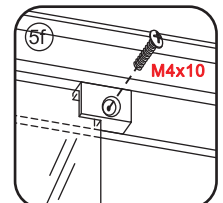

INSTALLATIE VOORSCHRIFT

SKYLINE HOEKINSTAP

+twee schuifdeuren

800x800x2000mm

1

① X2	② X2	③ X4	④ X2	⑤ X4	⑥ X8	⑦ X2
⑧ X2	⑨ X2	⑩ X4	⑪ X1	⑫ X2	⑬ X4	⑭ X2
⑮ X4	X28	X6	X2	X4		

3

5