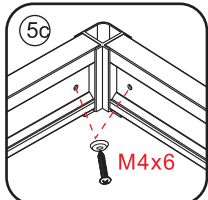

INSTALLATIE VOORSCHRIFT

SKYLINE HOEKINSTAP

+twee schuifdeuren

800x800x2000mm

1

① X2	② X2	③ X4	④ X2	⑤ X4	⑥ X8	⑦ X2
⑧ X2	⑨ X2	⑩ X4	⑪ X1	⑫ X2	⑬ X4	⑭ X2
⑮ X4	X28	X6	X2	X4		

3

5