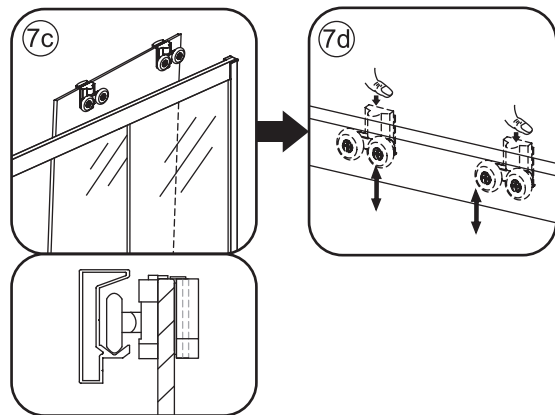

INSTALLATIE VOORSCHRIFT

SKYLINE HOEKINSTAP

+twee schuifdeuren

800x800x2000mm

1

① X2	② X2	③ X4	④ X2	⑤ X4	⑥ X8	⑦ X2
⑧ X2	⑨ X2	⑩ X4	⑪ X1	⑫ X2	⑬ X4	⑭ X2
⑮ X4	X28	X6	X2	X4		

3

5

X8
M4x8

24 uur