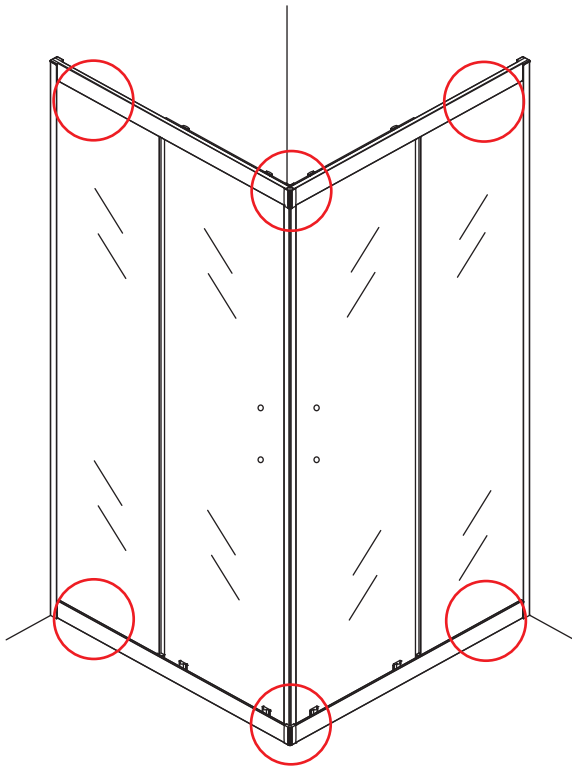

INSTALLATIE VOORSCHRIFT

SKYLINE HOEKINSTAP

+twee schuifdeuren

800x800x2000mm

1

① X2	② X2	③ X4	④ X2	⑤ X4	⑥ X8	⑦ X2
⑧ X2	⑨ X2	⑩ X4	⑪ X1	⑫ X2	⑬ X4	⑭ X2
⑮ X4	X28	X6	X2	X4		

3

5

X8
M4x8

24 uur