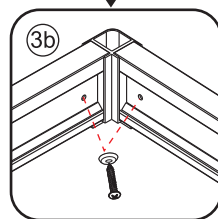

INSTALLATIE VOORSCHRIFT

SKYLINE HOEKINSTAP

+twee schuifdeuren

800x800x2000mm

1

① X2	② X2	③ X4	④ X2	⑤ X4	⑥ X8	⑦ X2
⑧ X2	⑨ X2	⑩ X4	⑪ X1	⑫ X2	⑬ X4	⑭ X2
⑮ X4	X28	X6	X2	X4		

3

5