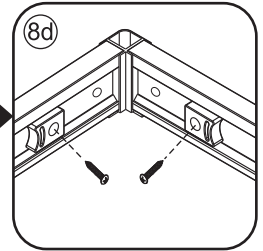

INSTALLATIE VOORSCHRIFT

SKYLINE HOEKINSTAP

+twee schuifdeuren

800x800x2000mm

1

① X2	② X2	③ X4	④ X2	⑤ X4	⑥ X8	⑦ X2
⑧ X2	⑨ X2	⑩ X4	⑪ X1	⑫ X2	⑬ X4	⑭ X2
⑮ X4	X28	X6	X2	X4		

3

5