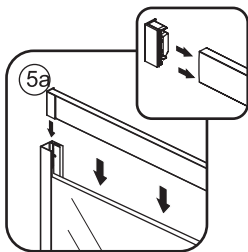

INSTALLATIE VOORSCHRIFT

SKYLINE HOEKINSTAP

+twee schuifdeuren

800x800x2000mm

1

① X2	② X2	③ X4	④ X2	⑤ X4	⑥ X8	⑦ X2
⑧ X2	⑨ X2	⑩ X4	⑪ X1	⑫ X2	⑬ X4	⑭ X2
⑮ X4	X28	X6	X2	X4		

3

5