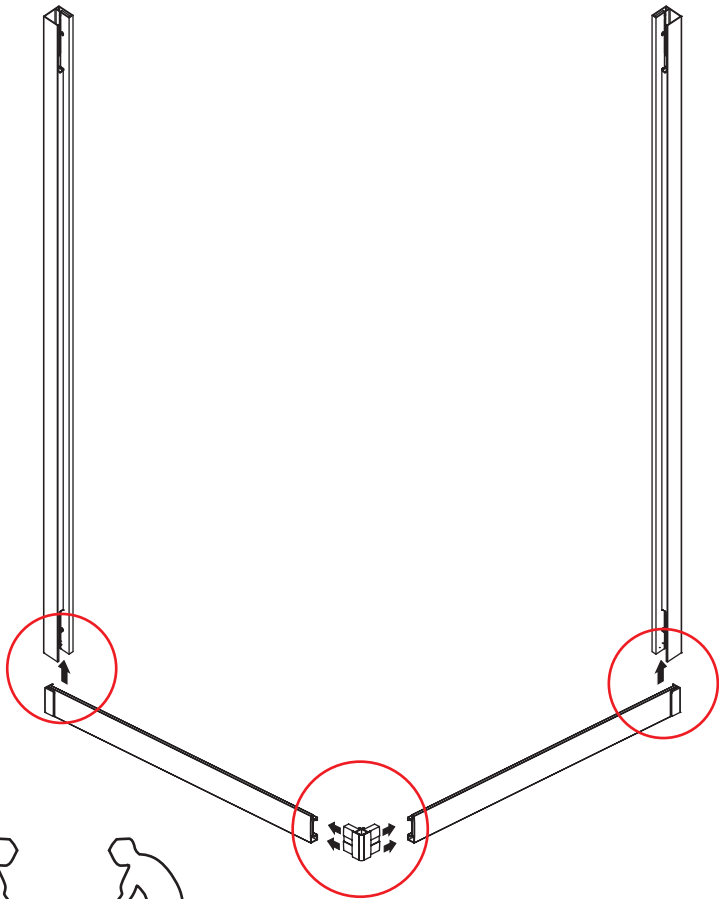

INSTALLATIE VOORSCHRIFT

SKYLINE HOEKINSTAP

+twee schuifdeuren

800x800x2000mm

1

① X2	② X2	③ X4	④ X2	⑤ X4	⑥ X8	⑦ X2
⑧ X2	⑨ X2	⑩ X4	⑪ X1	⑫ X2	⑬ X4	⑭ X2
⑮ X4	X28	X6	X2	X4		

3

5

X8
M4x8

24 uur