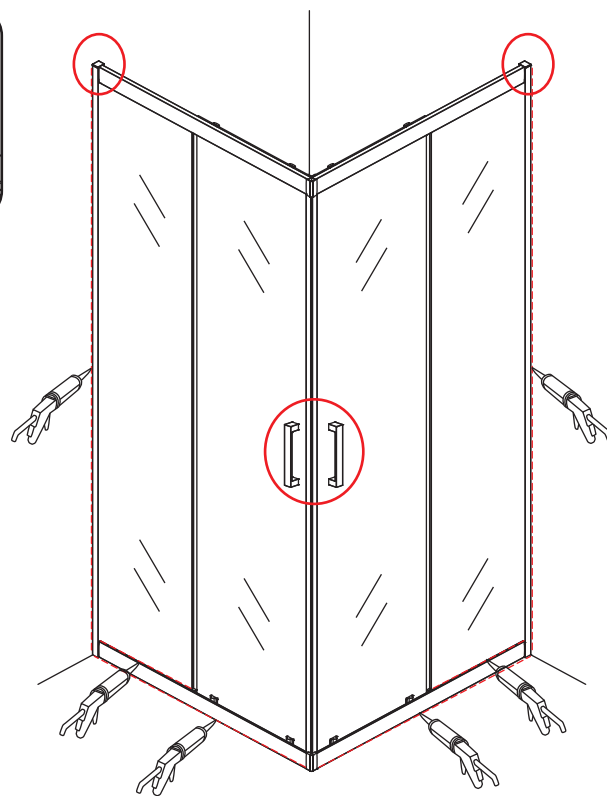

INSTALLATIE VOORSCHRIFT

SKYLINE HOEKINSTAP

+twee schuifdeuren

800x800x2000mm

1

① X2	② X2	③ X4	④ X2	⑤ X4	⑥ X8	⑦ X2
⑧ X2	⑨ X2	⑩ X4	⑪ X1	⑫ X2	⑬ X4	⑭ X2
⑮ X4	X28	X6	X2	X4		

3

5

X8
M4x8

24 uur