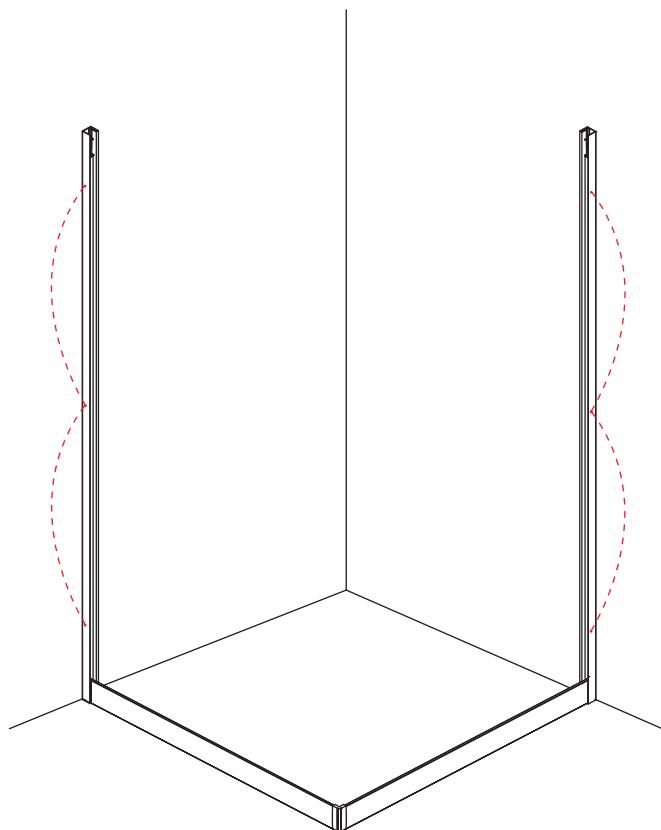

INSTALLATIE VOORSCHRIFT

SKYLINE HOEKINSTAP

+twee schuifdeuren

800x800x2000mm

1

① X2	② X2	③ X4	④ X2	⑤ X4	⑥ X8	⑦ X2
⑧ X2	⑨ X2	⑩ X4	⑪ X1	⑫ X2	⑬ X4	⑭ X2
⑮ X4	X28	X6	X2	X4		

3

5

X8
M4x8

24 uur