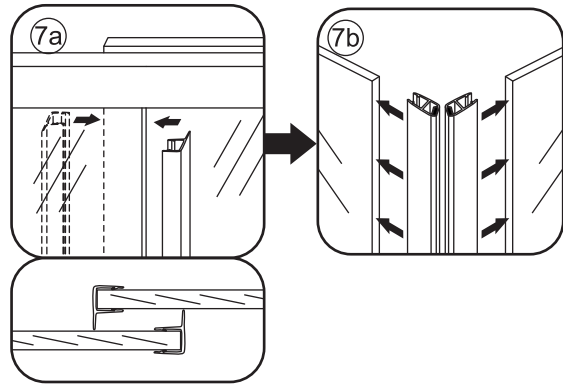

INSTALLATIE VOORSCHRIFT

SKYLINE HOEKINSTAP

+twee schuifdeuren

800x800x2000mm

1

① X2	② X2	③ X4	④ X2	⑤ X4	⑥ X8	⑦ X2
⑧ X2	⑨ X2	⑩ X4	⑪ X1	⑫ X2	⑬ X4	⑭ X2
⑮ X4	X28	X6	X2	X4		

3

5

X8
M4x8

24 uur