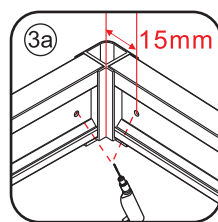

INSTALLATIE VOORSCHRIFT

SKYLINE HOEKINSTAP

+twee schuifdeuren

800x800x2000mm

1

① X2	② X2	③ X4	④ X2	⑤ X4	⑥ X8	⑦ X2
⑧ X2	⑨ X2	⑩ X4	⑪ X1	⑫ X2	⑬ X4	⑭ X2
⑮ X4	X28	X6	X2	X4		

3

5