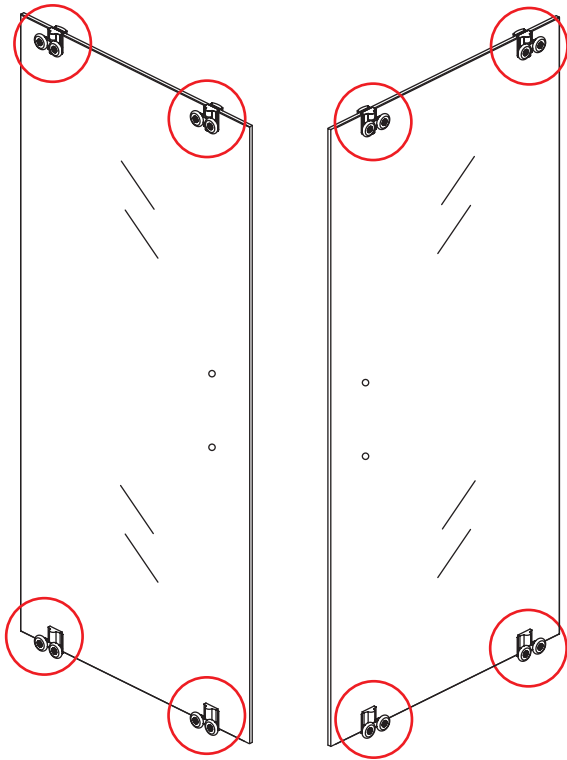

INSTALLATIE VOORSCHRIFT

SKYLINE HOEKINSTAP

+twee schuifdeuren

800x800x2000mm

1

① X2	② X2	③ X4	④ X2	⑤ X4	⑥ X8	⑦ X2
⑧ X2	⑨ X2	⑩ X4	⑪ X1	⑫ X2	⑬ X4	⑭ X2
⑮ X4	X28	X6	X2	X4		

3

5

X8
M4x8

24 uur