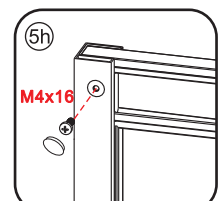

INSTALLATIE VOORSCHRIFT

SKYLINE HOEKINSTAP

+twee schuifdeuren

800x800x2000mm

1

① X2	② X2	③ X4	④ X2	⑤ X4	⑥ X8	⑦ X2
⑧ X2	⑨ X2	⑩ X4	⑪ X1	⑫ X2	⑬ X4	⑭ X2
⑮ X4	X28	X6	X2	X4		

3

5