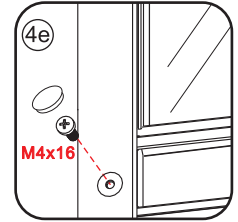

INSTALLATIE VOORSCHRIFT

SKYLINE HOEKINSTAP

+twee schuifdeuren

800x800x2000mm

1

① X2	② X2	③ X4	④ X2	⑤ X4	⑥ X8	⑦ X2
⑧ X2	⑨ X2	⑩ X4	⑪ X1	⑫ X2	⑬ X4	⑭ X2
⑮ X4	X28	X6	X2	X4		

3

5