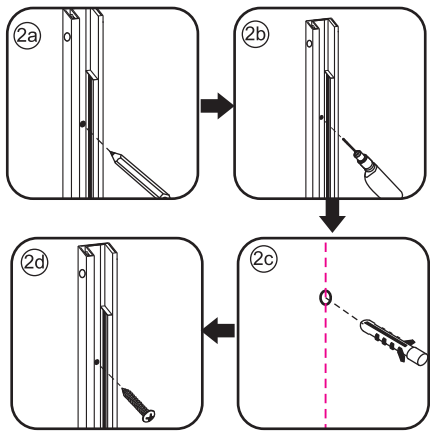

INSTALLATIE VOORSCHRIFT

SKYLINE HOEKINSTAP

+twee schuifdeuren

800x800x2000mm

1

① X2	② X2	③ X4	④ X2	⑤ X4	⑥ X8	⑦ X2
⑧ X2	⑨ X2	⑩ X4	⑪ X1	⑫ X2	⑬ X4	⑭ X2
⑮ X4	X28	X6	X2	X4		

3

5

X8
M4x8

24 uur