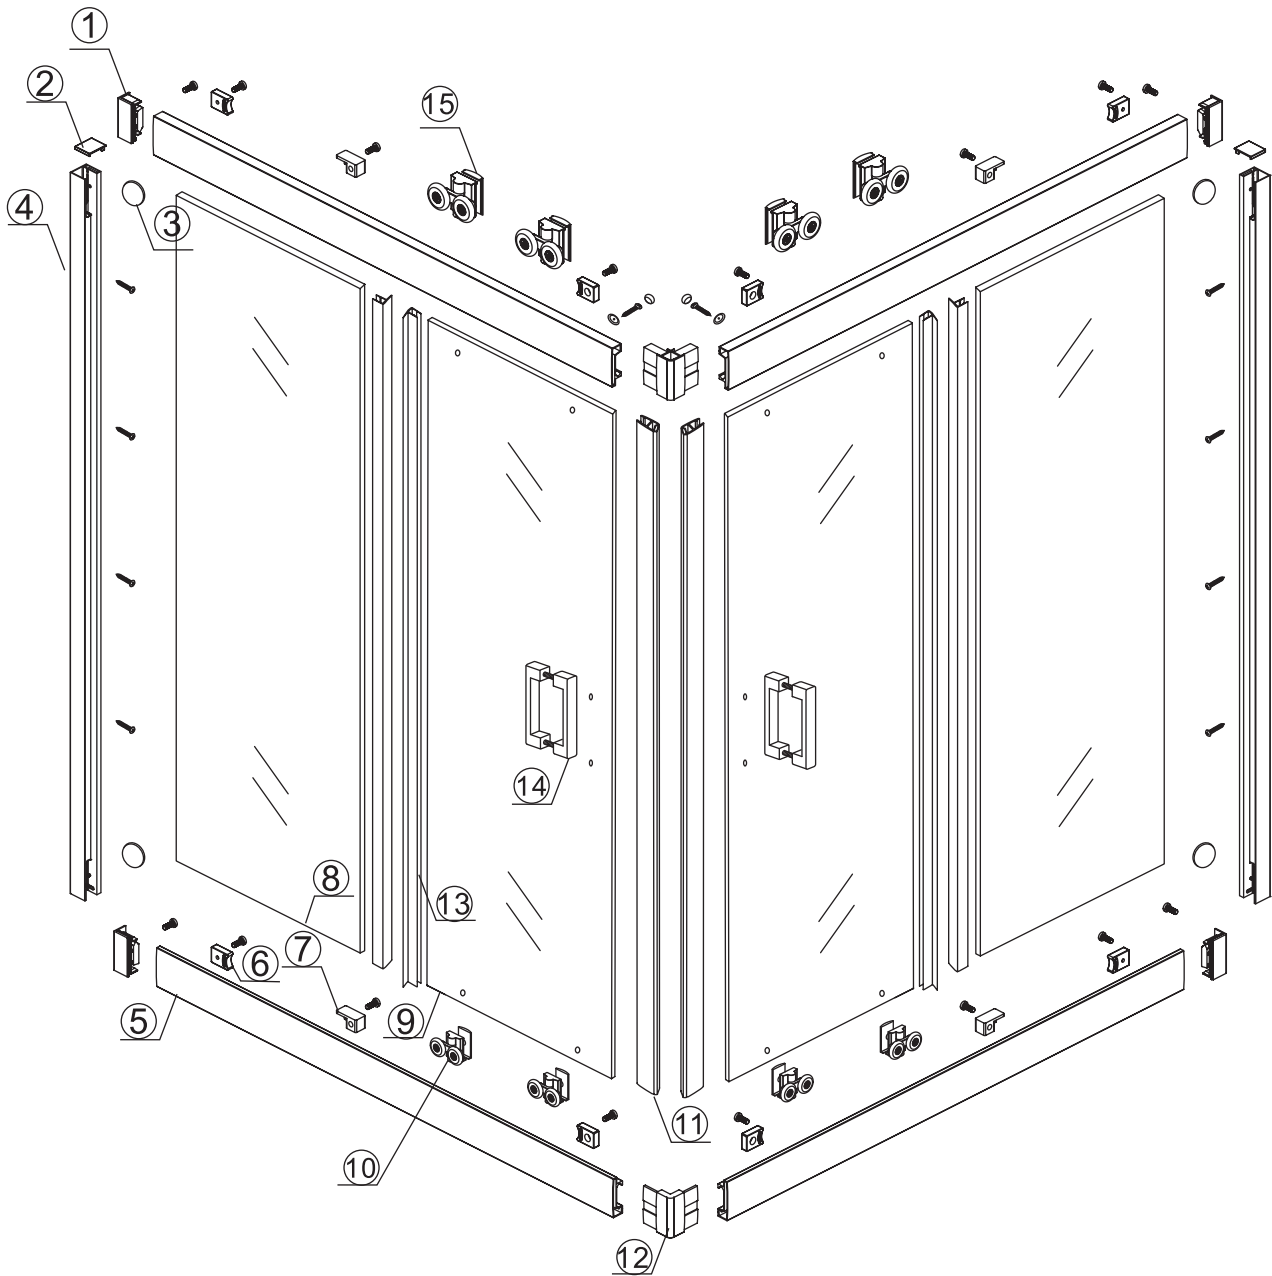

INSTALLATIE VOORSCHRIFT

SKYLINE HOEKINSTAP

+twee schuifdeuren

800x800x2000mm

1

① X2	② X2	③ X4	④ X2	⑤ X4	⑥ X8	⑦ X2
⑧ X2	⑨ X2	⑩ X4	⑪ X1	⑫ X2	⑬ X4	⑭ X2
⑮ X4	X28	X6	X2	X4		

3

5

X8
M4x8

24 uur