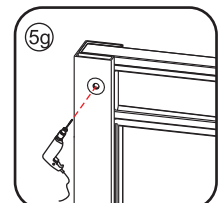

INSTALLATIE VOORSCHRIFT

SKYLINE HOEKINSTAP

+twee schuifdeuren

800x800x2000mm

1

① X2	② X2	③ X4	④ X2	⑤ X4	⑥ X8	⑦ X2
⑧ X2	⑨ X2	⑩ X4	⑪ X1	⑫ X2	⑬ X4	⑭ X2
⑮ X4	X28	X6	X2	X4		

3

5