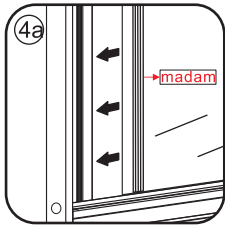

INSTALLATIE VOORSCHRIFT

SKYLINE HOEKINSTAP

+twee schuifdeuren

800x800x2000mm

1

① X2	② X2	③ X4	④ X2	⑤ X4	⑥ X8	⑦ X2
⑧ X2	⑨ X2	⑩ X4	⑪ X1	⑫ X2	⑬ X4	⑭ X2
⑮ X4	X28	X6	X2	X4		

3

5