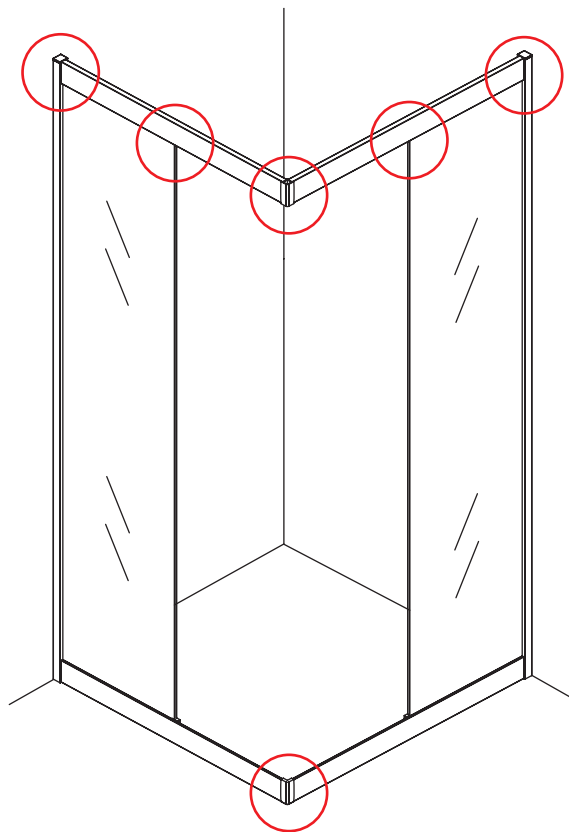

INSTALLATIE VOORSCHRIFT

SKYLINE HOEKINSTAP

+twee schuifdeuren

800x800x2000mm

1

① X2	② X2	③ X4	④ X2	⑤ X4	⑥ X8	⑦ X2
⑧ X2	⑨ X2	⑩ X4	⑪ X1	⑫ X2	⑬ X4	⑭ X2
⑮ X4	X28	X6	X2	X4		

3

5

X8
M4x8

24 uur