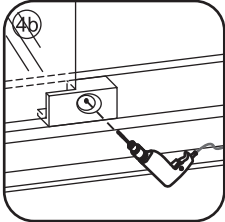

INSTALLATIE VOORSCHRIFT

SKYLINE HOEKINSTAP

+twee schuifdeuren

800x800x2000mm

1

① X2	② X2	③ X4	④ X2	⑤ X4	⑥ X8	⑦ X2
⑧ X2	⑨ X2	⑩ X4	⑪ X1	⑫ X2	⑬ X4	⑭ X2
⑮ X4	X28	X6	X2	X4		

3

5