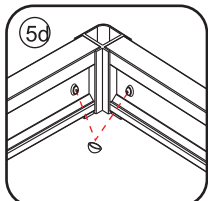

INSTALLATIE VOORSCHRIFT

SKYLINE HOEKINSTAP

+twee schuifdeuren

800x800x2000mm

1

① X2	② X2	③ X4	④ X2	⑤ X4	⑥ X8	⑦ X2
⑧ X2	⑨ X2	⑩ X4	⑪ X1	⑫ X2	⑬ X4	⑭ X2
⑮ X4	X28	X6	X2	X4		

3

5