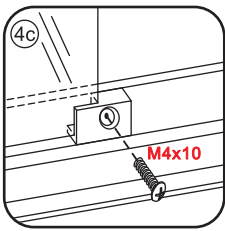

INSTALLATIE VOORSCHRIFT

SKYLINE HOEKINSTAP

+twee schuifdeuren

800x800x2000mm

1

① X2	② X2	③ X4	④ X2	⑤ X4	⑥ X8	⑦ X2
⑧ X2	⑨ X2	⑩ X4	⑪ X1	⑫ X2	⑬ X4	⑭ X2
⑮ X4	X28	X6	X2	X4		

3

5