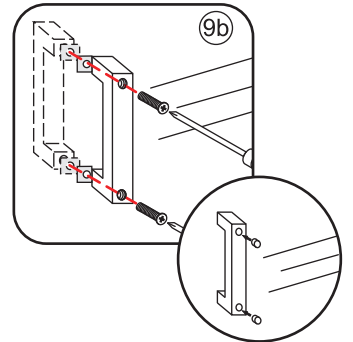

INSTALLATIE VOORSCHRIFT

SKYLINE HOEKINSTAP

+twee schuifdeuren

800x800x2000mm

1

① X2	② X2	③ X4	④ X2	⑤ X4	⑥ X8	⑦ X2
⑧ X2	⑨ X2	⑩ X4	⑪ X1	⑫ X2	⑬ X4	⑭ X2
⑮ X4	X28	X6	X2	X4		

3

5

X8
M4x8

24 uur