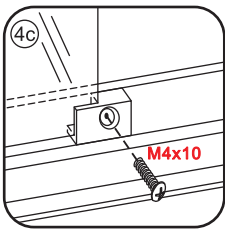

INSTALLATIE VOORSCHRIFT

SKYLINE HOEKINSTAP

+twee schuifdeuren

900x900x2000mm

1

① X2	② X2	③ X4	④ X2	⑤ X4	⑥ X8	⑦ X2
⑧ X2	⑨ X2	⑩ X4	⑪ X1	⑫ X2	⑬ X4	⑭ X2
⑮ X4	X28	X6	X2	X4		

3

5