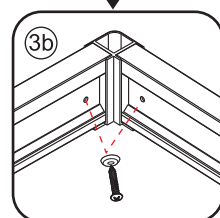

INSTALLATIE VOORSCHRIFT

SKYLINE HOEKINSTAP

+twee schuifdeuren

900x900x2000mm

1

① X2	② X2	③ X4	④ X2	⑤ X4	⑥ X8	⑦ X2
⑧ X2	⑨ X2	⑩ X4	⑪ X1	⑫ X2	⑬ X4	⑭ X2
⑮ X4	X28	X6	X2	X4		

3

5