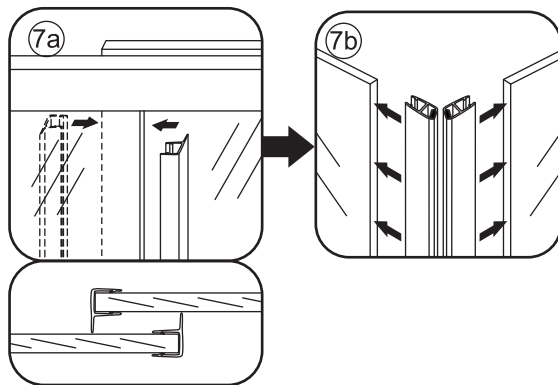

INSTALLATIE VOORSCHRIFT

SKYLINE HOEKINSTAP

+twee schuifdeuren

900x900x2000mm

1

① X2	② X2	③ X4	④ X2	⑤ X4	⑥ X8	⑦ X2
⑧ X2	⑨ X2	⑩ X4	⑪ X1	⑫ X2	⑬ X4	⑭ X2
⑮ X4	X28	X6	X2	X4		

3

5

X8
M4x8

24 uur