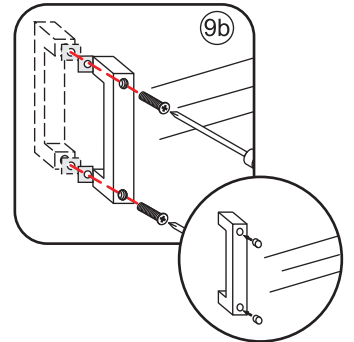

INSTALLATIE VOORSCHRIFT

SKYLINE HOEKINSTAP

+twee schuifdeuren

900x900x2000mm

1

① X2	② X2	③ X4	④ X2	⑤ X4	⑥ X8	⑦ X2
⑧ X2	⑨ X2	⑩ X4	⑪ X1	⑫ X2	⑬ X4	⑭ X2
⑮ X4	X28	X6	X2	X4		

3

5

X8
M4x8

24 uur