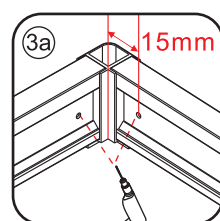

INSTALLATIE VOORSCHRIFT

SKYLINE HOEKINSTAP

+twee schuifdeuren

900x900x2000mm

1

① X2	② X2	③ X4	④ X2	⑤ X4	⑥ X8	⑦ X2
⑧ X2	⑨ X2	⑩ X4	⑪ X1	⑫ X2	⑬ X4	⑭ X2
⑮ X4	X28	X6	X2	X4		

3

5