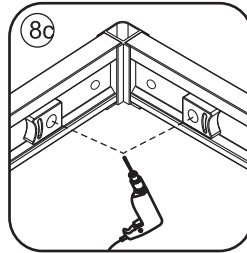

INSTALLATIE VOORSCHRIFT

SKYLINE HOEKINSTAP

+twee schuifdeuren

900x900x2000mm

1

① X2	② X2	③ X4	④ X2	⑤ X4	⑥ X8	⑦ X2
⑧ X2	⑨ X2	⑩ X4	⑪ X1	⑫ X2	⑬ X4	⑭ X2
⑮ X4	X28	X6	X2	X4		

3

5