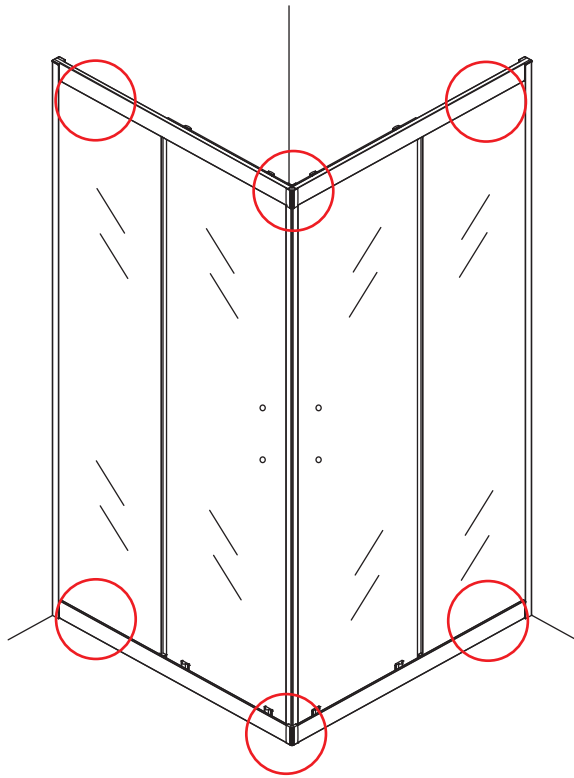

INSTALLATIE VOORSCHRIFT

SKYLINE HOEKINSTAP

+twee schuifdeuren

900x900x2000mm

1

① X2	② X2	③ X4	④ X2	⑤ X4	⑥ X8	⑦ X2
⑧ X2	⑨ X2	⑩ X4	⑪ X1	⑫ X2	⑬ X4	⑭ X2
⑮ X4	X28	X6	X2	X4		

3

5

X8
M4x8

24 uur