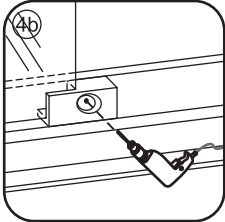

INSTALLATIE VOORSCHRIFT

SKYLINE HOEKINSTAP

+twee schuifdeuren

900x900x2000mm

1

① X2	② X2	③ X4	④ X2	⑤ X4	⑥ X8	⑦ X2
⑧ X2	⑨ X2	⑩ X4	⑪ X1	⑫ X2	⑬ X4	⑭ X2
⑮ X4	X28	X6	X2	X4		

3

5