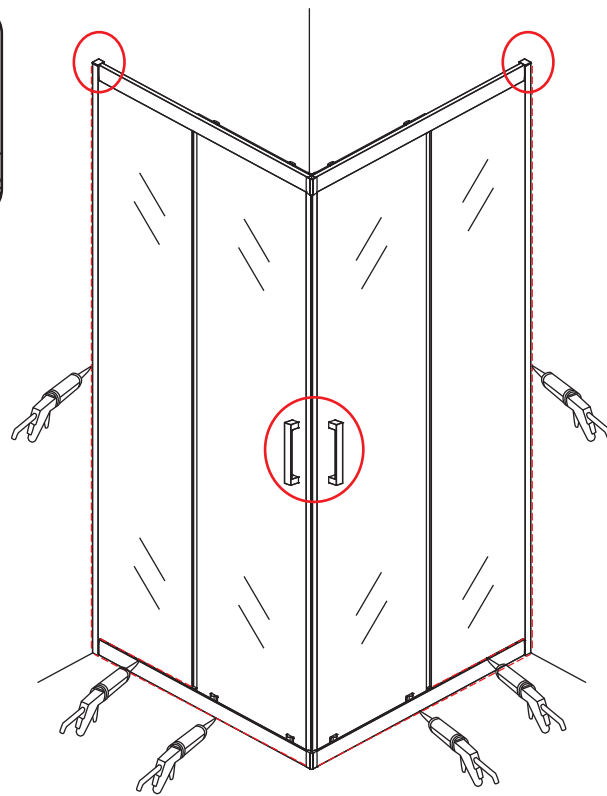

INSTALLATIE VOORSCHRIFT

SKYLINE HOEKINSTAP

+twee schuifdeuren

900x900x2000mm

1

① X2	② X2	③ X4	④ X2	⑤ X4	⑥ X8	⑦ X2
⑧ X2	⑨ X2	⑩ X4	⑪ X1	⑫ X2	⑬ X4	⑭ X2
⑮ X4	X28	X6	X2	X4		

3

5

X8
M4x8

24 uur