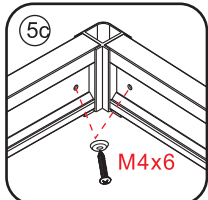

INSTALLATIE VOORSCHRIFT

SKYLINE HOEKINSTAP

+twee schuifdeuren

900x900x2000mm

1

① X2	② X2	③ X4	④ X2	⑤ X4	⑥ X8	⑦ X2
⑧ X2	⑨ X2	⑩ X4	⑪ X1	⑫ X2	⑬ X4	⑭ X2
⑮ X4	X28	X6	X2	X4		

3

5