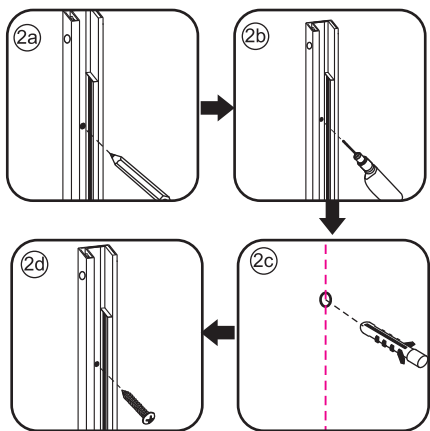

INSTALLATIE VOORSCHRIFT

SKYLINE HOEKINSTAP

+twee schuifdeuren

900x900x2000mm

1

① X2	② X2	③ X4	④ X2	⑤ X4	⑥ X8	⑦ X2
⑧ X2	⑨ X2	⑩ X4	⑪ X1	⑫ X2	⑬ X4	⑭ X2
⑮ X4	X28	X6	X2	X4		

3

5

X8
M4x8

24 uur