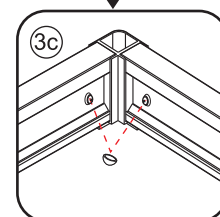

INSTALLATIE VOORSCHRIFT

SKYLINE HOEKINSTAP

+twee schuifdeuren

900x900x2000mm

1

① X2	② X2	③ X4	④ X2	⑤ X4	⑥ X8	⑦ X2
⑧ X2	⑨ X2	⑩ X4	⑪ X1	⑫ X2	⑬ X4	⑭ X2
⑮ X4	X28	X6	X2	X4		

3

5