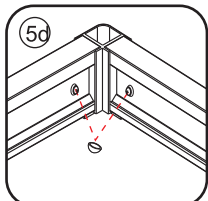

INSTALLATIE VOORSCHRIFT

SKYLINE HOEKINSTAP

+twee schuifdeuren

900x900x2000mm

1

① X2	② X2	③ X4	④ X2	⑤ X4	⑥ X8	⑦ X2
⑧ X2	⑨ X2	⑩ X4	⑪ X1	⑫ X2	⑬ X4	⑭ X2
⑮ X4	X28	X6	X2	X4		

3

5