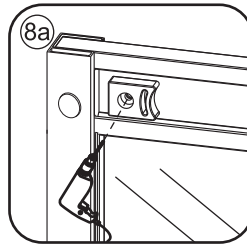

INSTALLATIE VOORSCHRIFT

SKYLINE HOEKINSTAP

+twee schuifdeuren

900x900x2000mm

1

① X2	② X2	③ X4	④ X2	⑤ X4	⑥ X8	⑦ X2
⑧ X2	⑨ X2	⑩ X4	⑪ X1	⑫ X2	⑬ X4	⑭ X2
⑮ X4	X28	X6	X2	X4		

3

5