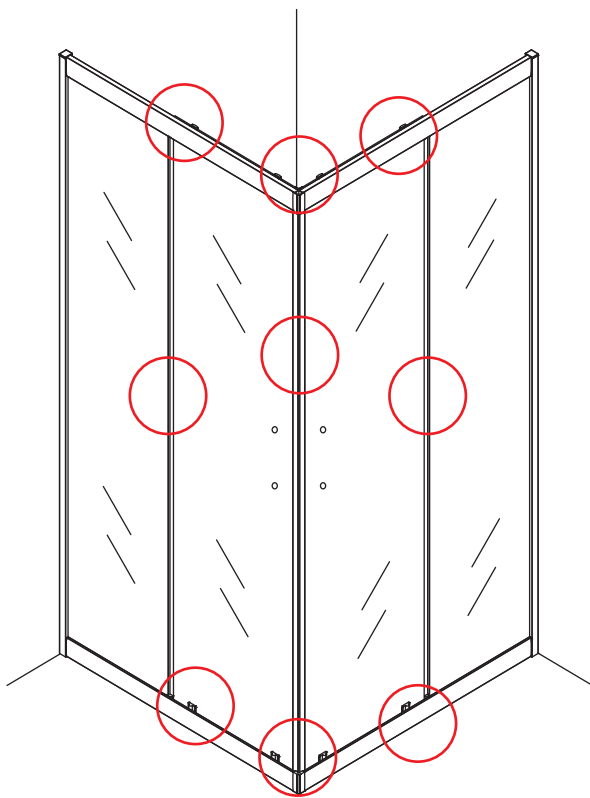

INSTALLATIE VOORSCHRIFT

SKYLINE HOEKINSTAP

+twee schuifdeuren

900x900x2000mm

1

① X2	② X2	③ X4	④ X2	⑤ X4	⑥ X8	⑦ X2
⑧ X2	⑨ X2	⑩ X4	⑪ X1	⑫ X2	⑬ X4	⑭ X2
⑮ X4	X28	X6	X2	X4		

3

5

X8
M4x8

24 uur