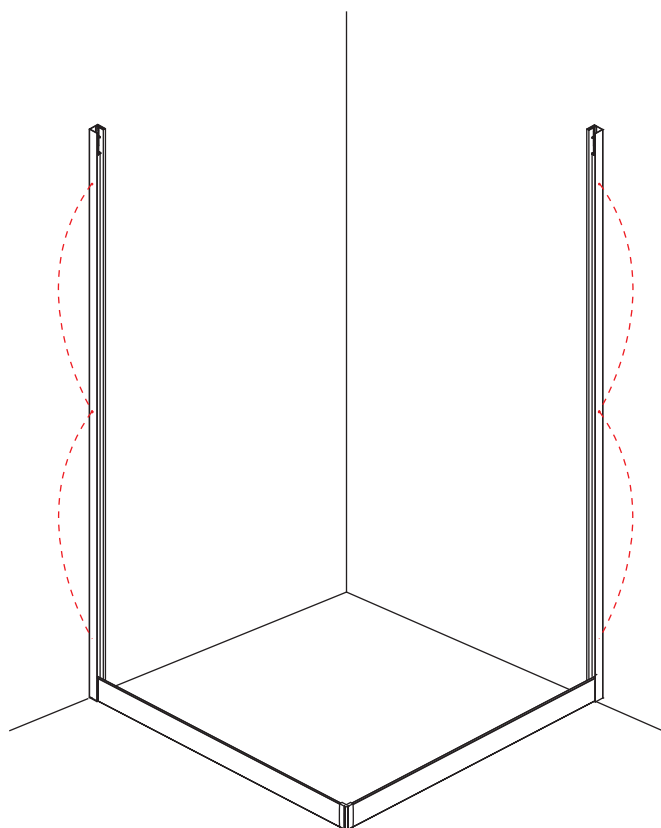

INSTALLATIE VOORSCHRIFT

SKYLINE HOEKINSTAP

+twee schuifdeuren

900x900x2000mm

1

① X2	② X2	③ X4	④ X2	⑤ X4	⑥ X8	⑦ X2
⑧ X2	⑨ X2	⑩ X4	⑪ X1	⑫ X2	⑬ X4	⑭ X2
⑮ X4	X28	X6	X2	X4		

3

5

X8
M4x8

24 uur