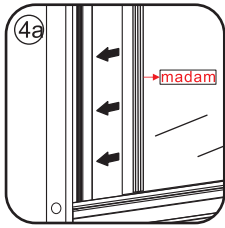

INSTALLATIE VOORSCHRIFT

SKYLINE HOEKINSTAP

+twee schuifdeuren

900x900x2000mm

1

① X2	② X2	③ X4	④ X2	⑤ X4	⑥ X8	⑦ X2
⑧ X2	⑨ X2	⑩ X4	⑪ X1	⑫ X2	⑬ X4	⑭ X2
⑮ X4	X28	X6	X2	X4		

3

5