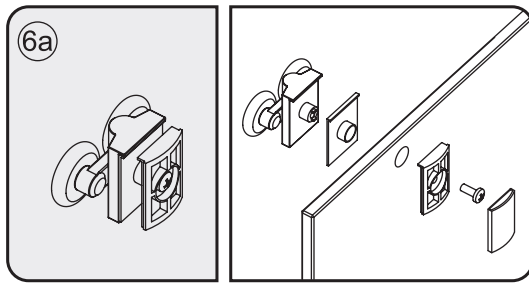

INSTALLATIE VOORSCHRIFT

SKYLINE HOEKINSTAP

+twee schuifdeuren

900x900x2000mm

1

① X2	② X2	③ X4	④ X2	⑤ X4	⑥ X8	⑦ X2
⑧ X2	⑨ X2	⑩ X4	⑪ X1	⑫ X2	⑬ X4	⑭ X2
⑮ X4	X28	X6	X2	X4		

3

5