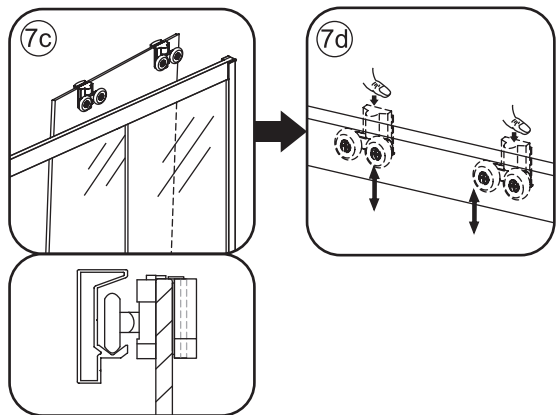

INSTALLATIE VOORSCHRIFT

SKYLINE HOEKINSTAP

+twee schuifdeuren

900x900x2000mm

1

① X2	② X2	③ X4	④ X2	⑤ X4	⑥ X8	⑦ X2
⑧ X2	⑨ X2	⑩ X4	⑪ X1	⑫ X2	⑬ X4	⑭ X2
⑮ X4	X28	X6	X2	X4		

3

5

X8
M4x8

24 uur