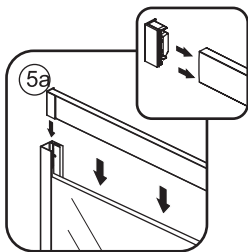

INSTALLATIE VOORSCHRIFT

SKYLINE HOEKINSTAP

+twee schuifdeuren

900x900x2000mm

1

① X2	② X2	③ X4	④ X2	⑤ X4	⑥ X8	⑦ X2
⑧ X2	⑨ X2	⑩ X4	⑪ X1	⑫ X2	⑬ X4	⑭ X2
⑮ X4	X28	X6	X2	X4		

3

5