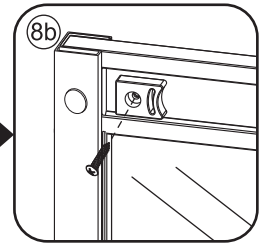

INSTALLATIE VOORSCHRIFT

SKYLINE HOEKINSTAP

+twee schuifdeuren

900x900x2000mm

1

① X2	② X2	③ X4	④ X2	⑤ X4	⑥ X8	⑦ X2
⑧ X2	⑨ X2	⑩ X4	⑪ X1	⑫ X2	⑬ X4	⑭ X2
⑮ X4	X28	X6	X2	X4		

3

5