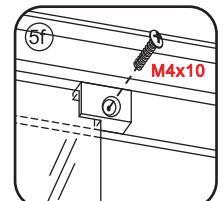

INSTALLATIE VOORSCHRIFT

SKYLINE HOEKINSTAP

+twee schuifdeuren

900x900x2000mm

1

① X2	② X2	③ X4	④ X2	⑤ X4	⑥ X8	⑦ X2
⑧ X2	⑨ X2	⑩ X4	⑪ X1	⑫ X2	⑬ X4	⑭ X2
⑮ X4	X28	X6	X2	X4		

3

5