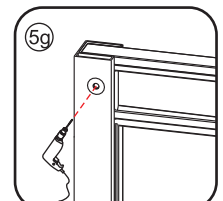

INSTALLATIE VOORSCHRIFT

SKYLINE HOEKINSTAP

+twee schuifdeuren

900x900x2000mm

1

① X2	② X2	③ X4	④ X2	⑤ X4	⑥ X8	⑦ X2
⑧ X2	⑨ X2	⑩ X4	⑪ X1	⑫ X2	⑬ X4	⑭ X2
⑮ X4	X28	X6	X2	X4		

3

5