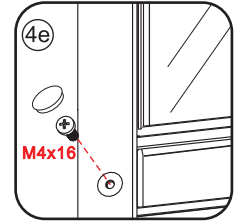

INSTALLATIE VOORSCHRIFT

SKYLINE HOEKINSTAP

+twee schuifdeuren

900x900x2000mm

1

① X2	② X2	③ X4	④ X2	⑤ X4	⑥ X8	⑦ X2
⑧ X2	⑨ X2	⑩ X4	⑪ X1	⑫ X2	⑬ X4	⑭ X2
⑮ X4	X28	X6	X2	X4		

3

5