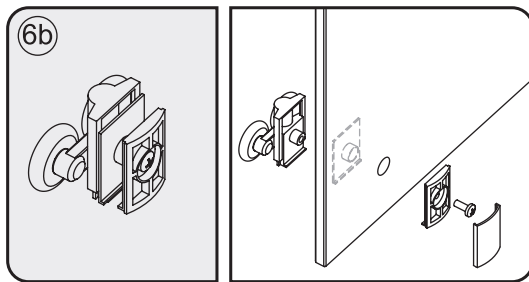

INSTALLATIE VOORSCHRIFT

SKYLINE HOEKINSTAP

+twee schuifdeuren

900x900x2000mm

1

① X2	② X2	③ X4	④ X2	⑤ X4	⑥ X8	⑦ X2
⑧ X2	⑨ X2	⑩ X4	⑪ X1	⑫ X2	⑬ X4	⑭ X2
⑮ X4	X28	X6	X2	X4		

3

5