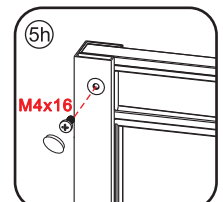

INSTALLATIE VOORSCHRIFT

SKYLINE HOEKINSTAP

+twee schuifdeuren

900x900x2000mm

1

① X2	② X2	③ X4	④ X2	⑤ X4	⑥ X8	⑦ X2
⑧ X2	⑨ X2	⑩ X4	⑪ X1	⑫ X2	⑬ X4	⑭ X2
⑮ X4	X28	X6	X2	X4		

3

5