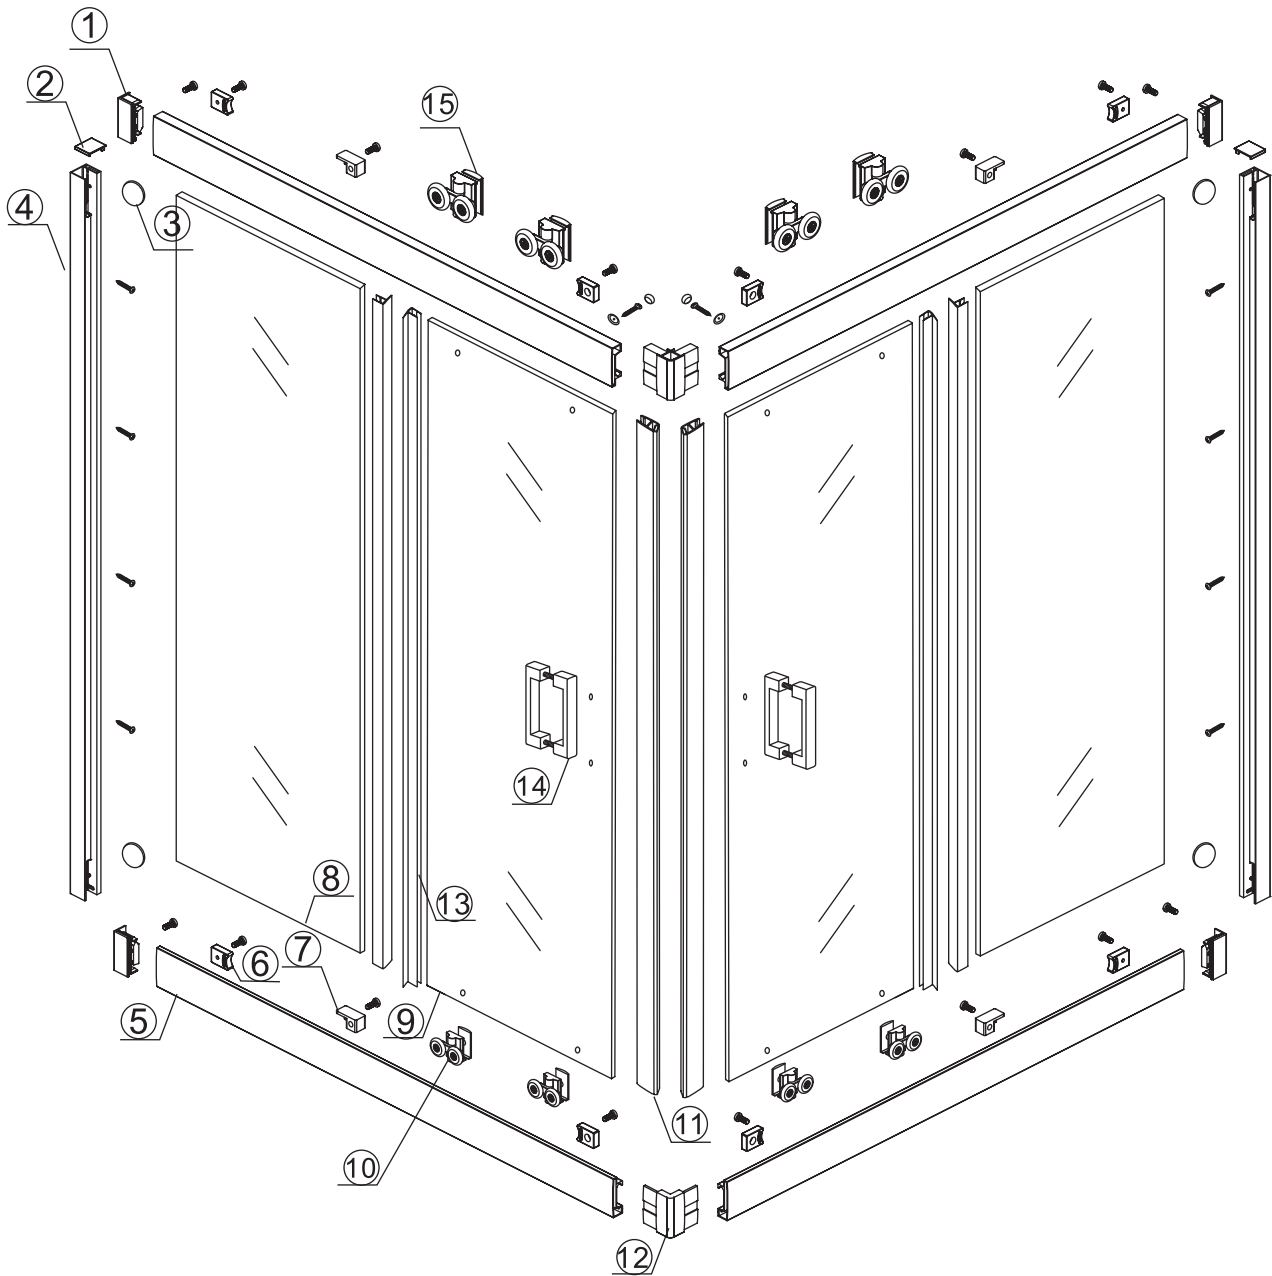

INSTALLATIE VOORSCHRIFT

SKYLINE HOEKINSTAP

+twee schuifdeuren

900x900x2000mm

1

① X2	② X2	③ X4	④ X2	⑤ X4	⑥ X8	⑦ X2
⑧ X2	⑨ X2	⑩ X4	⑪ X1	⑫ X2	⑬ X4	⑭ X2
⑮ X4	X28	X6	X2	X4		

3

5

X8
M4x8

24 uur