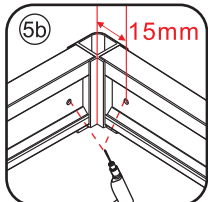

INSTALLATIE VOORSCHRIFT

SKYLINE HOEKINSTAP

+twee schuifdeuren

900x900x2000mm

1

① X2	② X2	③ X4	④ X2	⑤ X4	⑥ X8	⑦ X2
⑧ X2	⑨ X2	⑩ X4	⑪ X1	⑫ X2	⑬ X4	⑭ X2
⑮ X4	X28	X6	X2	X4		

3

5