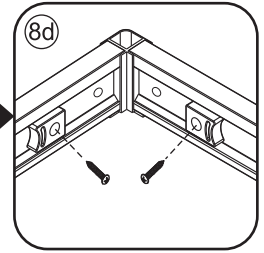

INSTALLATIE VOORSCHRIFT

SKYLINE HOEKINSTAP

+twee schuifdeuren

900x900x2000mm

1

① X2	② X2	③ X4	④ X2	⑤ X4	⑥ X8	⑦ X2
⑧ X2	⑨ X2	⑩ X4	⑪ X1	⑫ X2	⑬ X4	⑭ X2
⑮ X4	X28	X6	X2	X4		

3

5