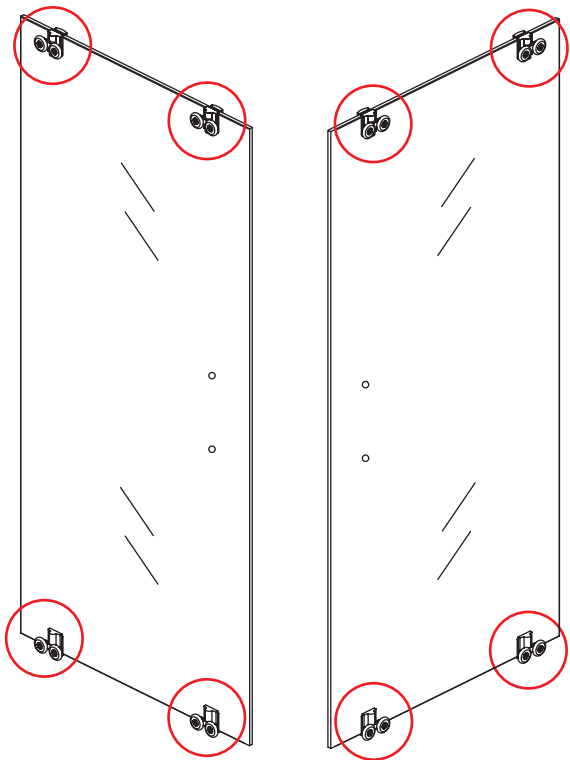

INSTALLATIE VOORSCHRIFT

SKYLINE HOEKINSTAP

+twee schuifdeuren

900x900x2000mm

1

① X2	② X2	③ X4	④ X2	⑤ X4	⑥ X8	⑦ X2
⑧ X2	⑨ X2	⑩ X4	⑪ X1	⑫ X2	⑬ X4	⑭ X2
⑮ X4	X28	X6	X2	X4		

3

5

X8
M4x8

24 uur