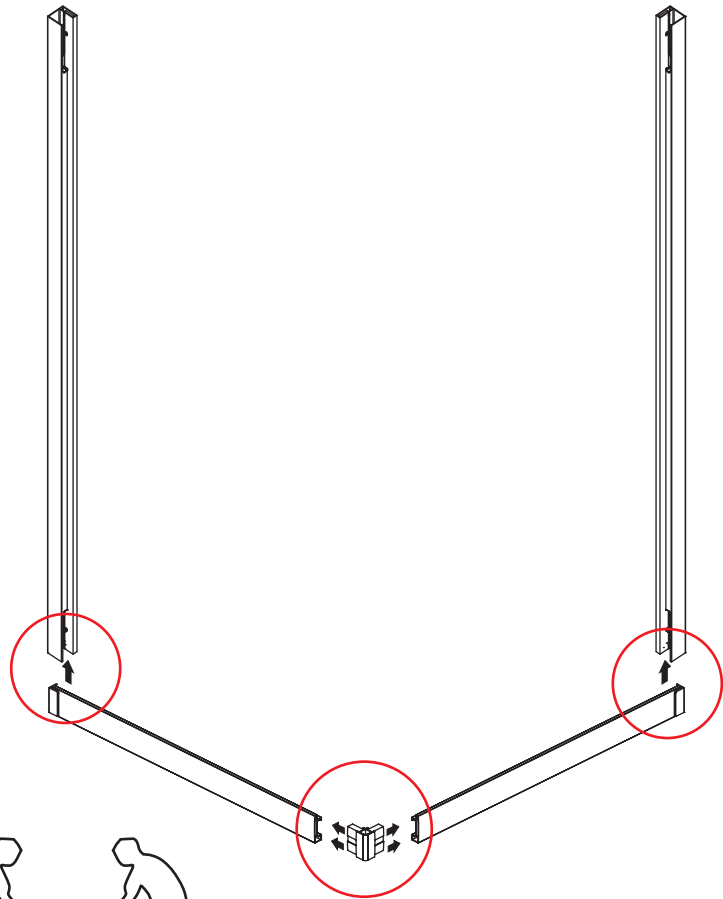

INSTALLATIE VOORSCHRIFT

SKYLINE HOEKINSTAP

+twee schuifdeuren

900x900x2000mm

1

① X2	② X2	③ X4	④ X2	⑤ X4	⑥ X8	⑦ X2
⑧ X2	⑨ X2	⑩ X4	⑪ X1	⑫ X2	⑬ X4	⑭ X2
⑮ X4	X28	X6	X2	X4		

3

5

X8
M4x8

24 uur