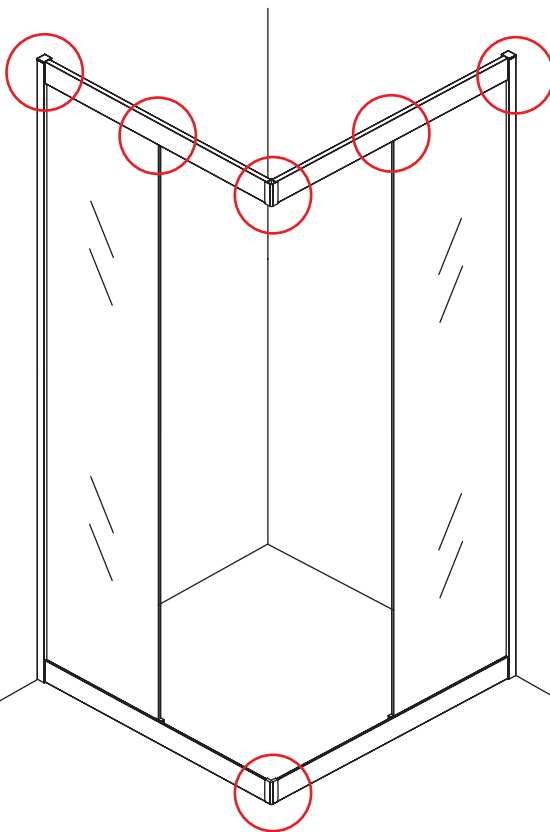

INSTALLATIE VOORSCHRIFT

SKYLINE HOEKINSTAP

+twee schuifdeuren

900x900x2000mm

1

① X2	② X2	③ X4	④ X2	⑤ X4	⑥ X8	⑦ X2
⑧ X2	⑨ X2	⑩ X4	⑪ X1	⑫ X2	⑬ X4	⑭ X2
⑮ X4	X28	X6	X2	X4		

3

5

X8
M4x8

24 uur