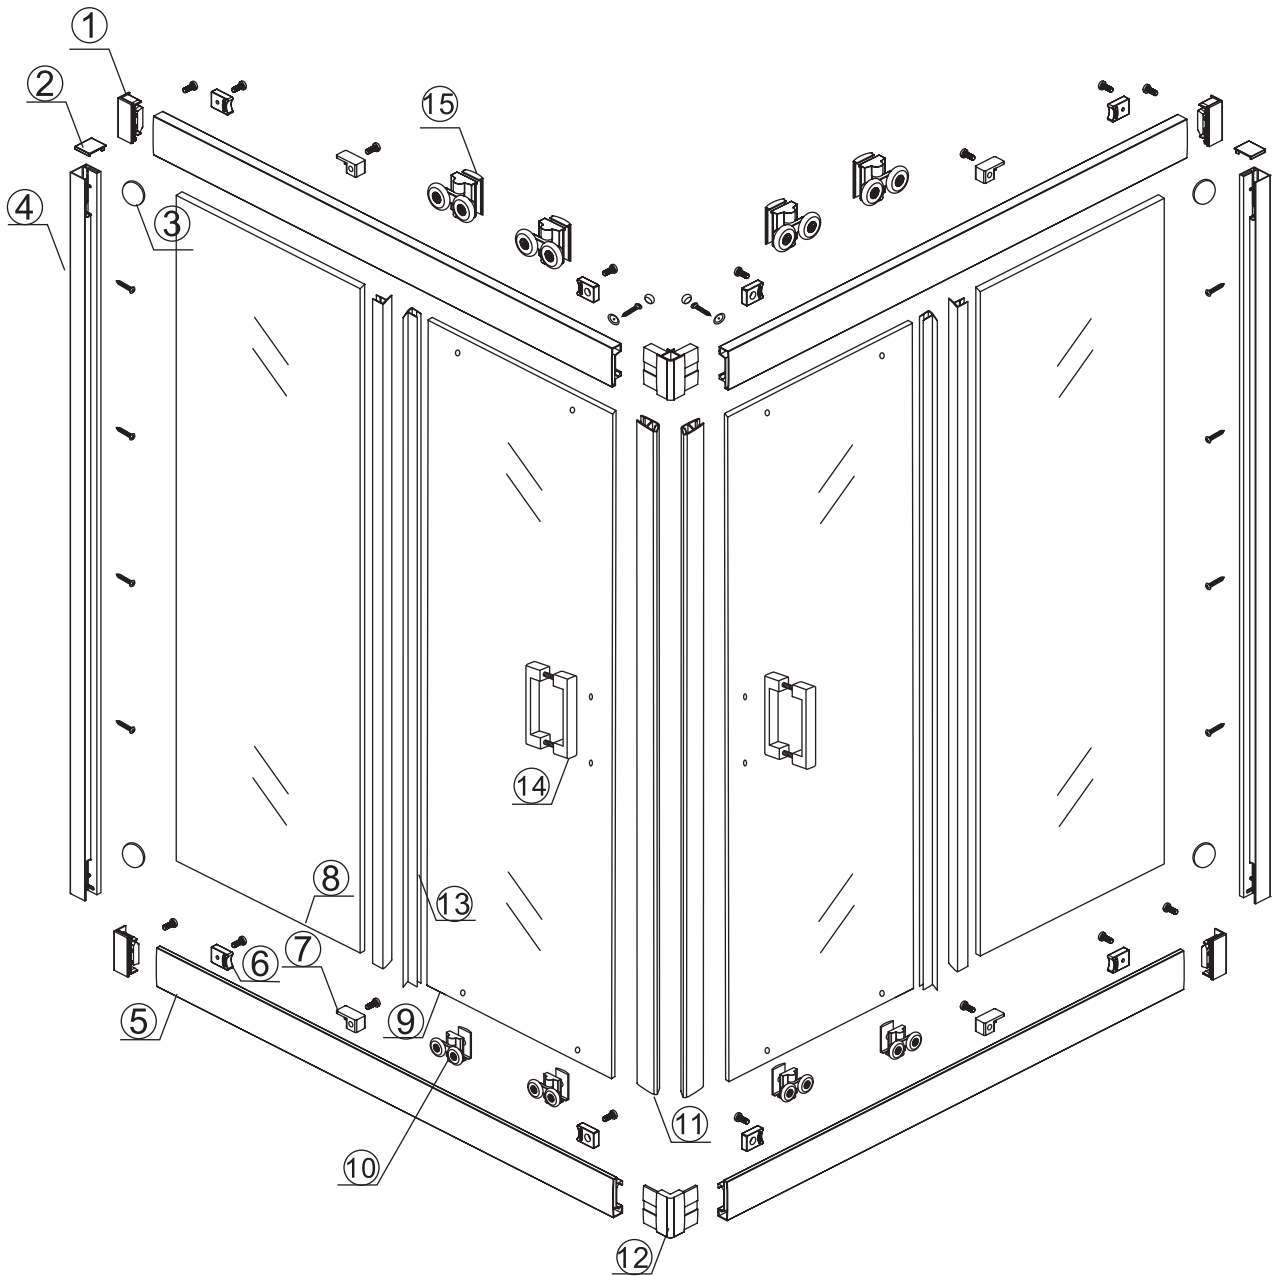

INSTALLATIE VOORSCHRIFT

SKYLINE HOEKINSTAP

+twee schuifdeuren

1000x1000x2000mm

1

① X2	② X2	③ X4	④ X2	⑤ X4	⑥ X8	⑦ X2
⑧ X2	⑨ X2	⑩ X4	⑪ X1	⑫ X2	⑬ X4	⑭ X2
⑮ X4	X28	X6	X2	X4		

3

5

X8
M4x8

24 uur