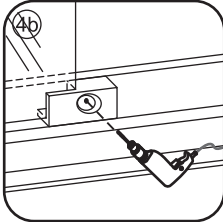

INSTALLATIE VOORSCHRIFT

SKYLINE HOEKINSTAP

+twee schuifdeuren

1000x1000x2000mm

1

① X2	② X2	③ X4	④ X2	⑤ X4	⑥ X8	⑦ X2
⑧ X2	⑨ X2	⑩ X4	⑪ X1	⑫ X2	⑬ X4	⑭ X2
⑮ X4	X28	X6	X2	X4		

3

5