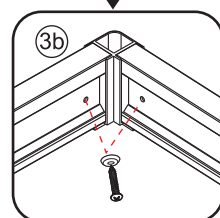

INSTALLATIE VOORSCHRIFT

SKYLINE HOEKINSTAP

+twee schuifdeuren

1000x1000x2000mm

1

① X2	② X2	③ X4	④ X2	⑤ X4	⑥ X8	⑦ X2
⑧ X2	⑨ X2	⑩ X4	⑪ X1	⑫ X2	⑬ X4	⑭ X2
⑮ X4	X28	X6	X2	X4		

3

5