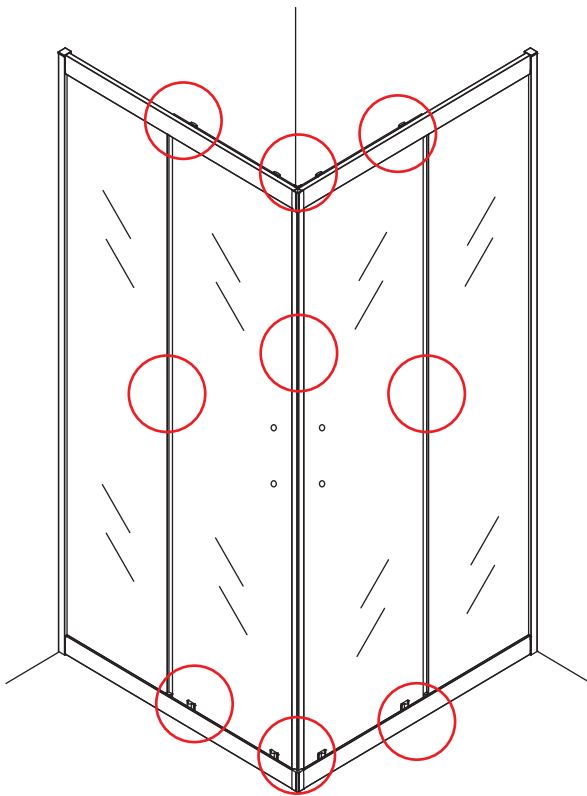

INSTALLATIE VOORSCHRIFT

SKYLINE HOEKINSTAP

+twee schuifdeuren

1000x1000x2000mm

1

① X2	② X2	③ X4	④ X2	⑤ X4	⑥ X8	⑦ X2
⑧ X2	⑨ X2	⑩ X4	⑪ X1	⑫ X2	⑬ X4	⑭ X2
⑮ X4	X28	X6	X2	X4		

3

5

X8
M4x8

24 uur