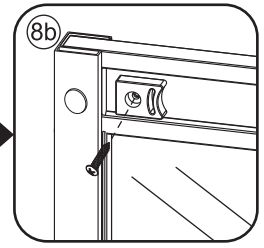

INSTALLATIE VOORSCHRIFT

SKYLINE HOEKINSTAP

+twee schuifdeuren

1000x1000x2000mm

1

① X2	② X2	③ X4	④ X2	⑤ X4	⑥ X8	⑦ X2
⑧ X2	⑨ X2	⑩ X4	⑪ X1	⑫ X2	⑬ X4	⑭ X2
⑮ X4	X28	X6	X2	X4		

3

5