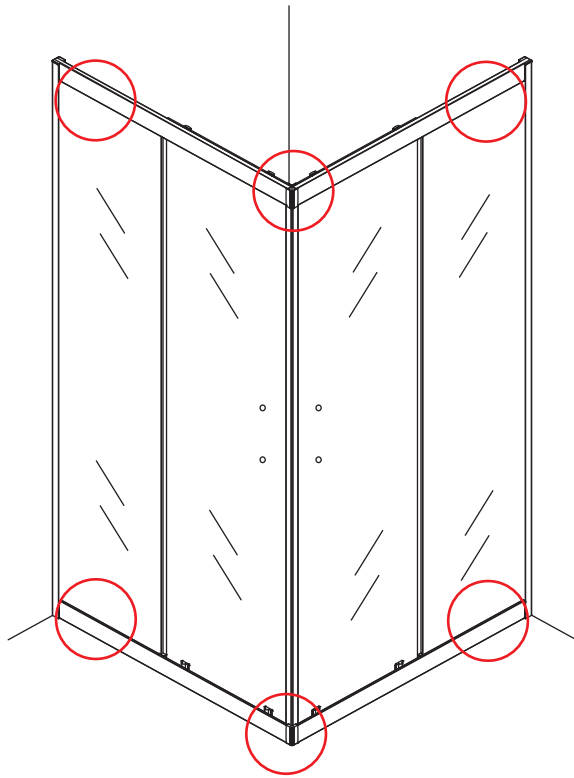

INSTALLATIE VOORSCHRIFT

SKYLINE HOEKINSTAP

+twee schuifdeuren

1000x1000x2000mm

1

① X2	② X2	③ X4	④ X2	⑤ X4	⑥ X8	⑦ X2
⑧ X2	⑨ X2	⑩ X4	⑪ X1	⑫ X2	⑬ X4	⑭ X2
⑮ X4	X28	X6	X2	X4		

3

5

X8
M4x8

24 uur