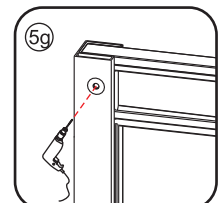

INSTALLATIE VOORSCHRIFT

SKYLINE HOEKINSTAP

+twee schuifdeuren

1000x1000x2000mm

1

① X2	② X2	③ X4	④ X2	⑤ X4	⑥ X8	⑦ X2
⑧ X2	⑨ X2	⑩ X4	⑪ X1	⑫ X2	⑬ X4	⑭ X2
⑮ X4	X28	X6	X2	X4		

3

5