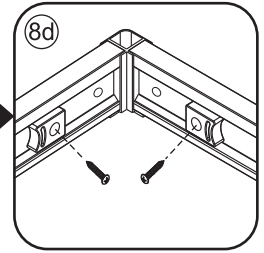

INSTALLATIE VOORSCHRIFT

SKYLINE HOEKINSTAP

+twee schuifdeuren

1000x1000x2000mm

1

① X2	② X2	③ X4	④ X2	⑤ X4	⑥ X8	⑦ X2
⑧ X2	⑨ X2	⑩ X4	⑪ X1	⑫ X2	⑬ X4	⑭ X2
⑮ X4	X28	X6	X2	X4		

3

5