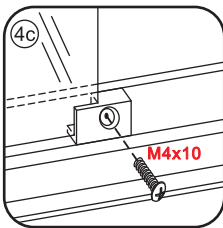

INSTALLATIE VOORSCHRIFT

SKYLINE HOEKINSTAP

+twee schuifdeuren

1000x1000x2000mm

1

① X2	② X2	③ X4	④ X2	⑤ X4	⑥ X8	⑦ X2
⑧ X2	⑨ X2	⑩ X4	⑪ X1	⑫ X2	⑬ X4	⑭ X2
⑮ X4	X28	X6	X2	X4		

3

5