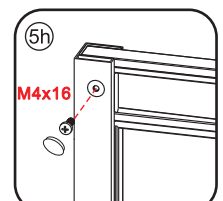

INSTALLATIE VOORSCHRIFT

SKYLINE HOEKINSTAP

+twee schuifdeuren

1000x1000x2000mm

1

① X2	② X2	③ X4	④ X2	⑤ X4	⑥ X8	⑦ X2
⑧ X2	⑨ X2	⑩ X4	⑪ X1	⑫ X2	⑬ X4	⑭ X2
⑮ X4	X28	X6	X2	X4		

3

5