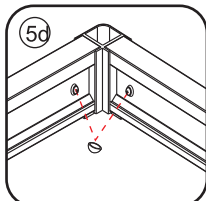

INSTALLATIE VOORSCHRIFT

SKYLINE HOEKINSTAP

+twee schuifdeuren

1000x1000x2000mm

1

① X2	② X2	③ X4	④ X2	⑤ X4	⑥ X8	⑦ X2
⑧ X2	⑨ X2	⑩ X4	⑪ X1	⑫ X2	⑬ X4	⑭ X2
⑮ X4	X28	X6	X2	X4		

3

5