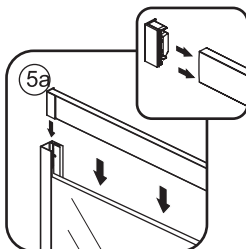

INSTALLATIE VOORSCHRIFT

SKYLINE HOEKINSTAP

+twee schuifdeuren

1000x1000x2000mm

1

① X2	② X2	③ X4	④ X2	⑤ X4	⑥ X8	⑦ X2
⑧ X2	⑨ X2	⑩ X4	⑪ X1	⑫ X2	⑬ X4	⑭ X2
⑮ X4	X28	X6	X2	X4		

3

5