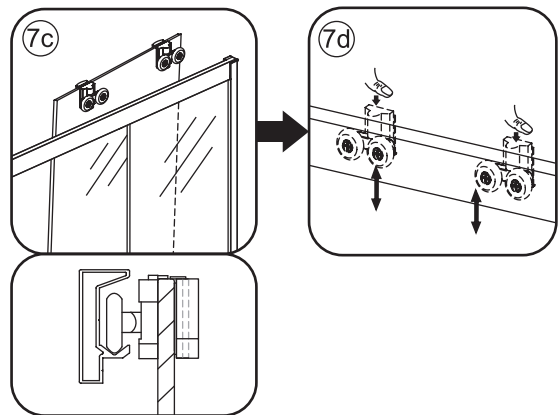

INSTALLATIE VOORSCHRIFT

SKYLINE HOEKINSTAP

+twee schuifdeuren

1000x1000x2000mm

1

① X2	② X2	③ X4	④ X2	⑤ X4	⑥ X8	⑦ X2
⑧ X2	⑨ X2	⑩ X4	⑪ X1	⑫ X2	⑬ X4	⑭ X2
⑮ X4	X28	X6	X2	X4		

3

5

X8
M4x8

24 uur