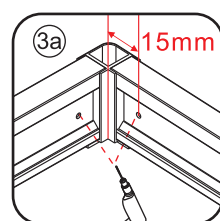

INSTALLATIE VOORSCHRIFT

SKYLINE HOEKINSTAP

+twee schuifdeuren

1000x1000x2000mm

1

① X2	② X2	③ X4	④ X2	⑤ X4	⑥ X8	⑦ X2
⑧ X2	⑨ X2	⑩ X4	⑪ X1	⑫ X2	⑬ X4	⑭ X2
⑮ X4	X28	X6	X2	X4		

3

5