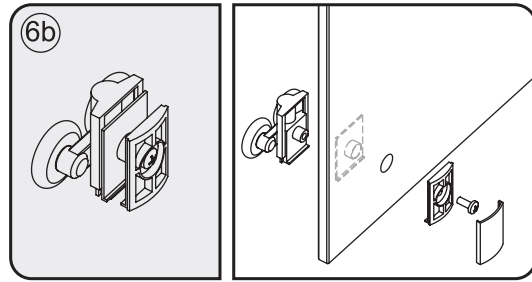

INSTALLATIE VOORSCHRIFT

SKYLINE HOEKINSTAP

+twee schuifdeuren

1000x1000x2000mm

1

① X2	② X2	③ X4	④ X2	⑤ X4	⑥ X8	⑦ X2
⑧ X2	⑨ X2	⑩ X4	⑪ X1	⑫ X2	⑬ X4	⑭ X2
⑮ X4	X28	X6	X2	X4		

3

5