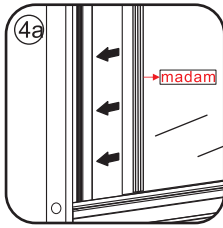

INSTALLATIE VOORSCHRIFT

SKYLINE HOEKINSTAP

+twee schuifdeuren

1000x1000x2000mm

1

① X2	② X2	③ X4	④ X2	⑤ X4	⑥ X8	⑦ X2
⑧ X2	⑨ X2	⑩ X4	⑪ X1	⑫ X2	⑬ X4	⑭ X2
⑮ X4	X28	X6	X2	X4		

3

5