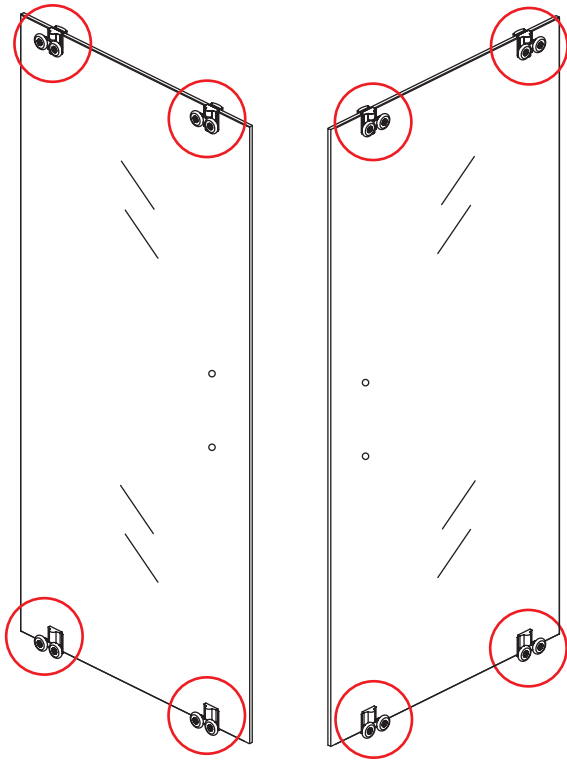

INSTALLATIE VOORSCHRIFT

SKYLINE HOEKINSTAP

+twee schuifdeuren

1000x1000x2000mm

1

① X2	② X2	③ X4	④ X2	⑤ X4	⑥ X8	⑦ X2
⑧ X2	⑨ X2	⑩ X4	⑪ X1	⑫ X2	⑬ X4	⑭ X2
⑮ X4	X28	X6	X2	X4		

3

5

X8
M4x8

24 uur