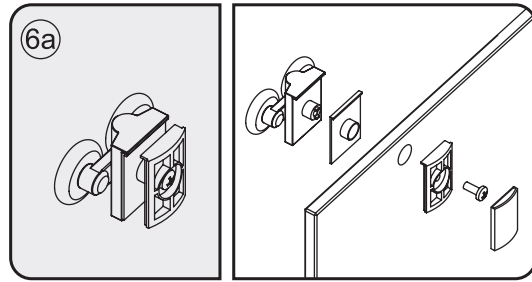

INSTALLATIE VOORSCHRIFT

SKYLINE HOEKINSTAP

+twee schuifdeuren

1000x1000x2000mm

1

① X2	② X2	③ X4	④ X2	⑤ X4	⑥ X8	⑦ X2
⑧ X2	⑨ X2	⑩ X4	⑪ X1	⑫ X2	⑬ X4	⑭ X2
⑮ X4	X28	X6	X2	X4		

3

5