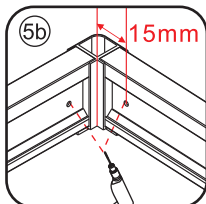

INSTALLATIE VOORSCHRIFT

SKYLINE HOEKINSTAP

+twee schuifdeuren

1000x1000x2000mm

1

① X2	② X2	③ X4	④ X2	⑤ X4	⑥ X8	⑦ X2
⑧ X2	⑨ X2	⑩ X4	⑪ X1	⑫ X2	⑬ X4	⑭ X2
⑮ X4	X28	X6	X2	X4		

3

5