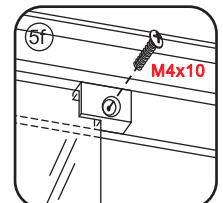

INSTALLATIE VOORSCHRIFT

SKYLINE HOEKINSTAP

+twee schuifdeuren

1000x1000x2000mm

1

① X2	② X2	③ X4	④ X2	⑤ X4	⑥ X8	⑦ X2
⑧ X2	⑨ X2	⑩ X4	⑪ X1	⑫ X2	⑬ X4	⑭ X2
⑮ X4	X28	X6	X2	X4		

3

5