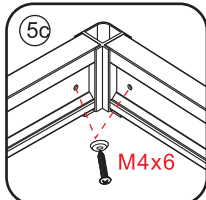

INSTALLATIE VOORSCHRIFT

SKYLINE HOEKINSTAP

+twee schuifdeuren

1000x1000x2000mm

1

① X2	② X2	③ X4	④ X2	⑤ X4	⑥ X8	⑦ X2
⑧ X2	⑨ X2	⑩ X4	⑪ X1	⑫ X2	⑬ X4	⑭ X2
⑮ X4	X28	X6	X2	X4		

3

5