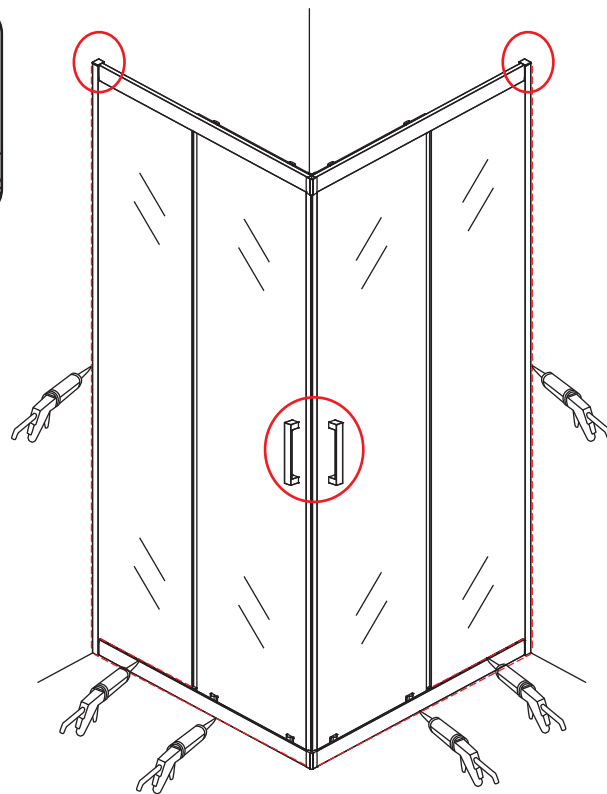

INSTALLATIE VOORSCHRIFT

SKYLINE HOEKINSTAP

+twee schuifdeuren

1000x1000x2000mm

1

① X2	② X2	③ X4	④ X2	⑤ X4	⑥ X8	⑦ X2
⑧ X2	⑨ X2	⑩ X4	⑪ X1	⑫ X2	⑬ X4	⑭ X2
⑮ X4	X28	X6	X2	X4		

3

5

X8
M4x8

24 uur