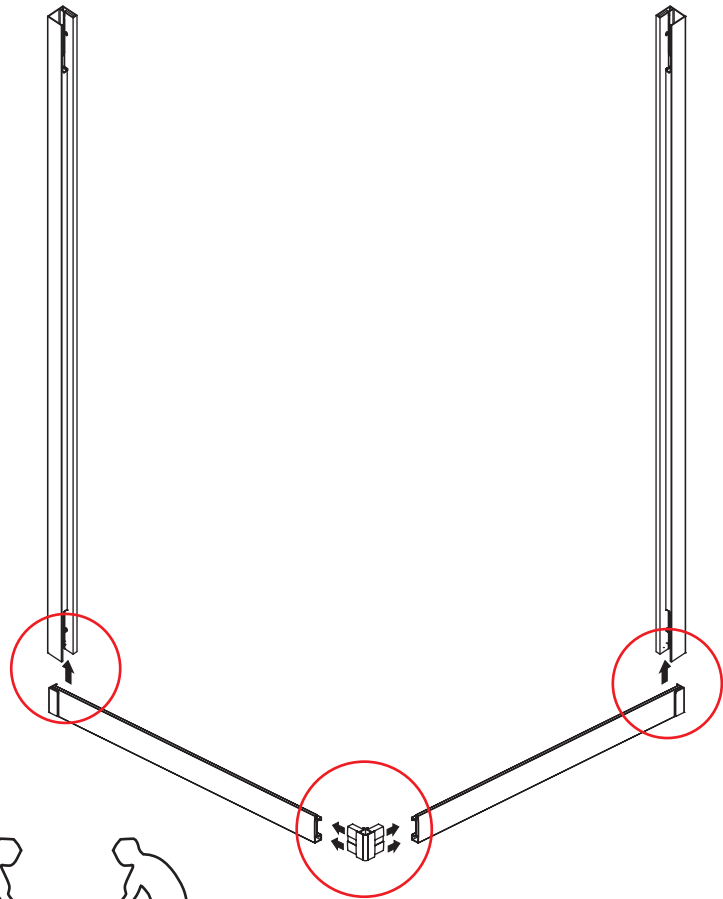

INSTALLATIE VOORSCHRIFT

SKYLINE HOEKINSTAP

+twee schuifdeuren

1000x1000x2000mm

1

① X2	② X2	③ X4	④ X2	⑤ X4	⑥ X8	⑦ X2
⑧ X2	⑨ X2	⑩ X4	⑪ X1	⑫ X2	⑬ X4	⑭ X2
⑮ X4	X28	X6	X2	X4		

3

5

X8
M4x8

24 uur