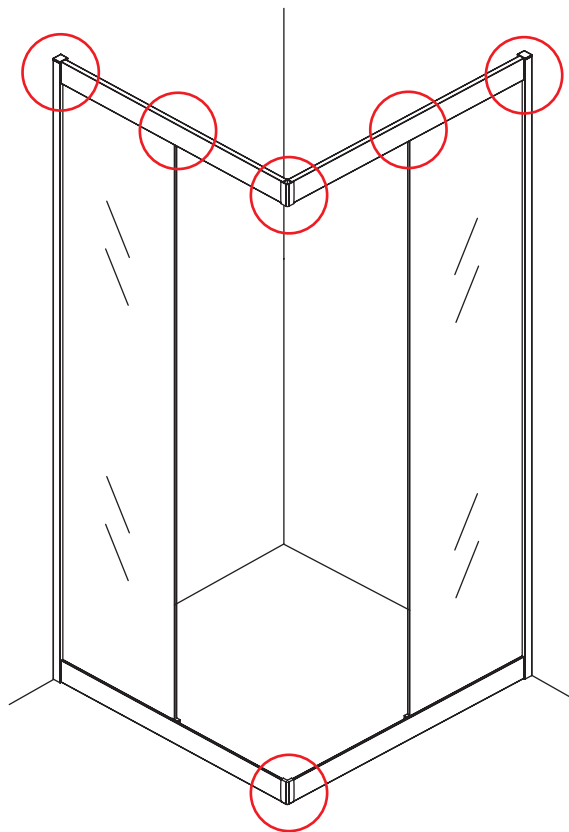

INSTALLATIE VOORSCHRIFT

SKYLINE HOEKINSTAP

+twee schuifdeuren

1000x1000x2000mm

1

① X2	② X2	③ X4	④ X2	⑤ X4	⑥ X8	⑦ X2
⑧ X2	⑨ X2	⑩ X4	⑪ X1	⑫ X2	⑬ X4	⑭ X2
⑮ X4	X28	X6	X2	X4		

3

5

X8
M4x8

24 uur