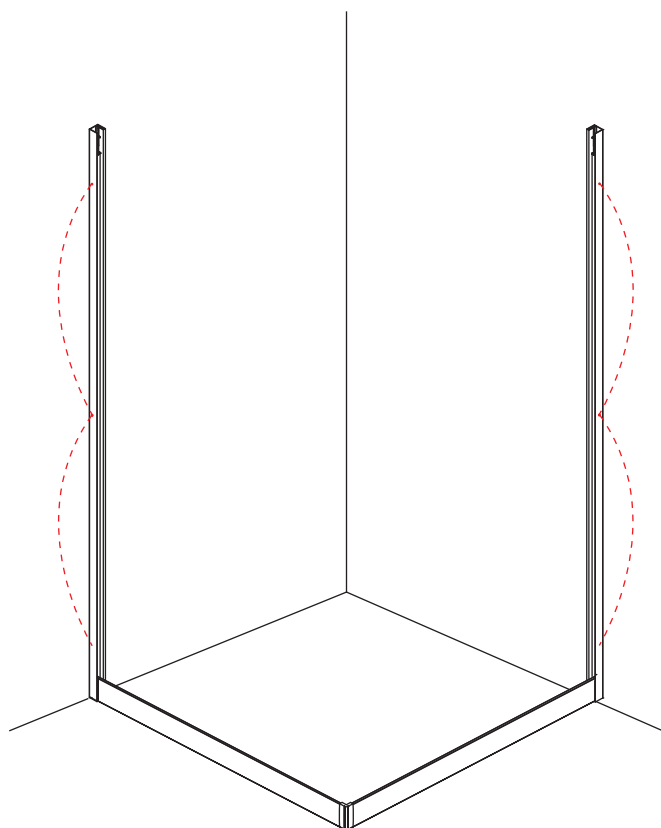

INSTALLATIE VOORSCHRIFT

SKYLINE HOEKINSTAP

+twee schuifdeuren

1000x1000x2000mm

1

① X2	② X2	③ X4	④ X2	⑤ X4	⑥ X8	⑦ X2
⑧ X2	⑨ X2	⑩ X4	⑪ X1	⑫ X2	⑬ X4	⑭ X2
⑮ X4	X28	X6	X2	X4		

3

5

X8
M4x8

24 uur