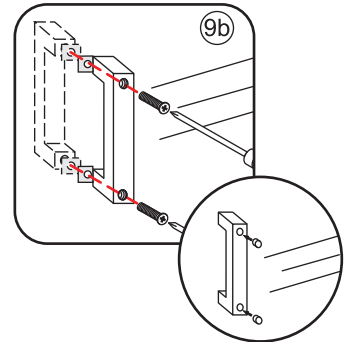

INSTALLATIE VOORSCHRIFT

SKYLINE HOEKINSTAP

+twee schuifdeuren

1000x1000x2000mm

1

① X2	② X2	③ X4	④ X2	⑤ X4	⑥ X8	⑦ X2
⑧ X2	⑨ X2	⑩ X4	⑪ X1	⑫ X2	⑬ X4	⑭ X2
⑮ X4	X28	X6	X2	X4		

3

5

X8
M4x8

24 uur