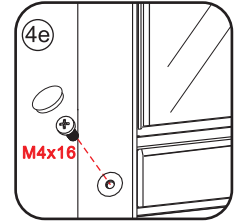

INSTALLATIE VOORSCHRIFT

SKYLINE HOEKINSTAP

+twee schuifdeuren

1000x1000x2000mm

1

① X2	② X2	③ X4	④ X2	⑤ X4	⑥ X8	⑦ X2
⑧ X2	⑨ X2	⑩ X4	⑪ X1	⑫ X2	⑬ X4	⑭ X2
⑮ X4	X28	X6	X2	X4		

3

5