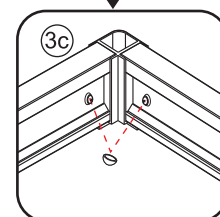

INSTALLATIE VOORSCHRIFT

SKYLINE HOEKINSTAP

+twee schuifdeuren

1000x1000x2000mm

1

① X2	② X2	③ X4	④ X2	⑤ X4	⑥ X8	⑦ X2
⑧ X2	⑨ X2	⑩ X4	⑪ X1	⑫ X2	⑬ X4	⑭ X2
⑮ X4	X28	X6	X2	X4		

3

5