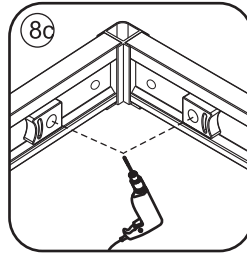

INSTALLATIE VOORSCHRIFT

SKYLINE HOEKINSTAP

+twee schuifdeuren

1000x1000x2000mm

1

① X2	② X2	③ X4	④ X2	⑤ X4	⑥ X8	⑦ X2
⑧ X2	⑨ X2	⑩ X4	⑪ X1	⑫ X2	⑬ X4	⑭ X2
⑮ X4	X28	X6	X2	X4		

3

5