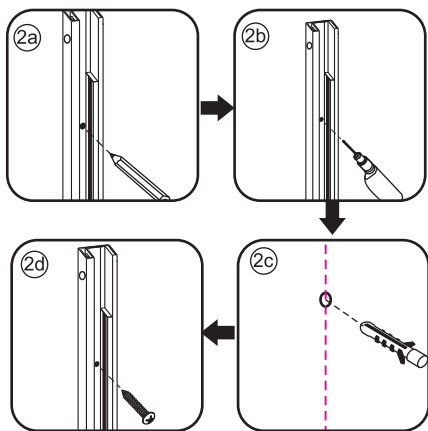

INSTALLATIE VOORSCHRIFT

SKYLINE HOEKINSTAP

+twee schuifdeuren

1000x1000x2000mm

1

① X2	② X2	③ X4	④ X2	⑤ X4	⑥ X8	⑦ X2
⑧ X2	⑨ X2	⑩ X4	⑪ X1	⑫ X2	⑬ X4	⑭ X2
⑮ X4	X28	X6	X2	X4		

3

5

X8
M4x8

24 uur