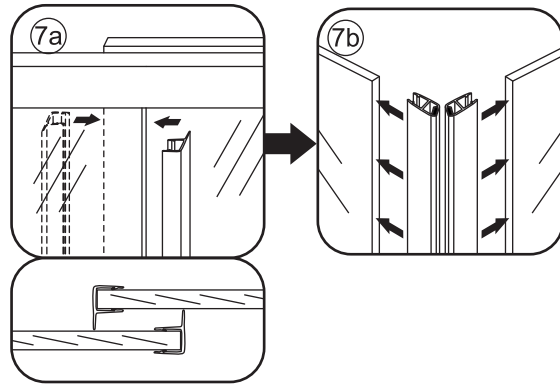

INSTALLATIE VOORSCHRIFT

SKYLINE HOEKINSTAP

+twee schuifdeuren

1000x1000x2000mm

1

① X2	② X2	③ X4	④ X2	⑤ X4	⑥ X8	⑦ X2
⑧ X2	⑨ X2	⑩ X4	⑪ X1	⑫ X2	⑬ X4	⑭ X2
⑮ X4	X28	X6	X2	X4		

3

5

X8
M4x8

24 uur