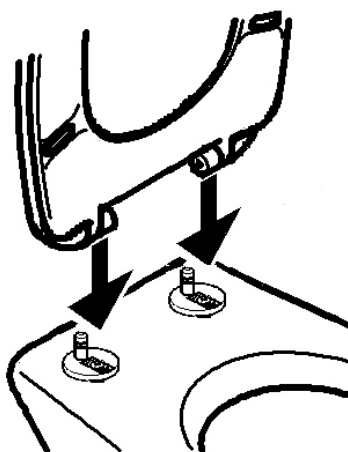

GSI[®]

Ceramic Elements

Copriwater Norm-Pura Seat & Cover Norm-Pura

Note di montaggio
Installation instruction

①

Pulire ed inserire le cerniere nei fori posti sul water.
Clean and insert the hinges in the holes on the wc.

②

Effettuare una prima installazione per posizionare le cerniere.
Effect a first trial installation to place the hinges.

③

Prima di serrare le cerniere verificare il corretto posizionamento del copriwater.
Before fastening the screws, verify the correct position of the seat & cover.

④

Annotare la posizione delle cerniere e rimuovere il copriwater.
Note down the position of the hinges and remove the seat & cover.

⑤

Serrare definitivamente le cerniere.
Fasten permanently the hinges.

⑥

Inserire le placche e il copriwater.
Insert the metal plates and the seat & cover.