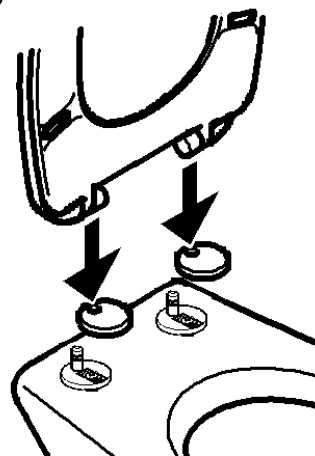

GSI[®]

Ceramic Elements

Copriwater Norm-Pura Seat & Cover Norm-Pura

Note di montaggio
Installation instruction

①

Pulire ed inserire le cerniere nei fori posti sul water.
Clean and insert the hinges in the holes on the wc.

②

Effettuare una prima installazione per posizionare le cerniere.
Effect a first trial installation to place the hinges.

③

Prima di serrare le cerniere verificare il corretto posizionamento del copriwater.
Before fastening the screws, verify the correct position of the seat & cover.

④

Annotare la posizione delle cerniere e rimuovere il copriwater.
Note down the position of the hinges and remove the seat & cover.

⑤

Serrare definitivamente le cerniere.
Fasten permanently the hinges.

⑥

Inserire le placche e il copriwater.
Insert the metal plates and the seat & cover.