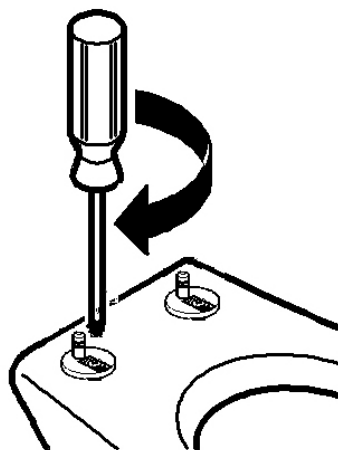

GSI[®]

Ceramic Elements

Copriwater Norm-Pura Seat & Cover Norm-Pura

Note di montaggio
Installation instruction

①

Pulire ed inserire le cerniere nei fori posti sul water.
Clean and insert the hinges in the holes on the wc.

②

Effettuare una prima installazione per posizionare le cerniere.
Effect a first trial installation to place the hinges.

③

Prima di serrare le cerniere verificare il corretto posizionamento del copriwater.
Before fastening the screws, verify the correct position of the seat & cover.

④

Annotare la posizione delle cerniere e rimuovere il copriwater.
Note down the position of the hinges and remove the seat & cover.

⑤

Serrare definitivamente le cerniere.
Fasten permanently the hinges.

⑥

Inserire le placche e il copriwater.
Insert the metal plates and the seat & cover.