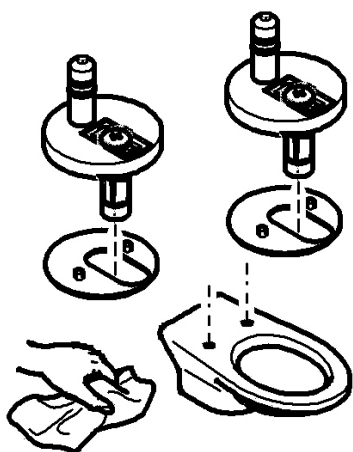

GSI[®]

Ceramic Elements

Copriwater Norm-Pura Seat & Cover Norm-Pura

Note di montaggio
Installation instruction

①

Pulire ed inserire le cerniere nei fori posti sul water.
Clean and insert the hinges in the holes on the wc.

②

Effettuare una prima installazione per posizionare le cerniere.
Effect a first trial installation to place the hinges.

③

Prima di serrare le cerniere verificare il corretto posizionamento del copriwater.
Before fastening the screws, verify the correct position of the seat & cover.

④

Annotare la posizione delle cerniere e rimuovere il copriwater.
Note down the position of the hinges and remove the seat & cover.

⑤

Serrare definitivamente le cerniere.
Fasten permanently the hinges.

⑥

Inserire le placche e il copriwater.
Insert the metal plates and the seat & cover.