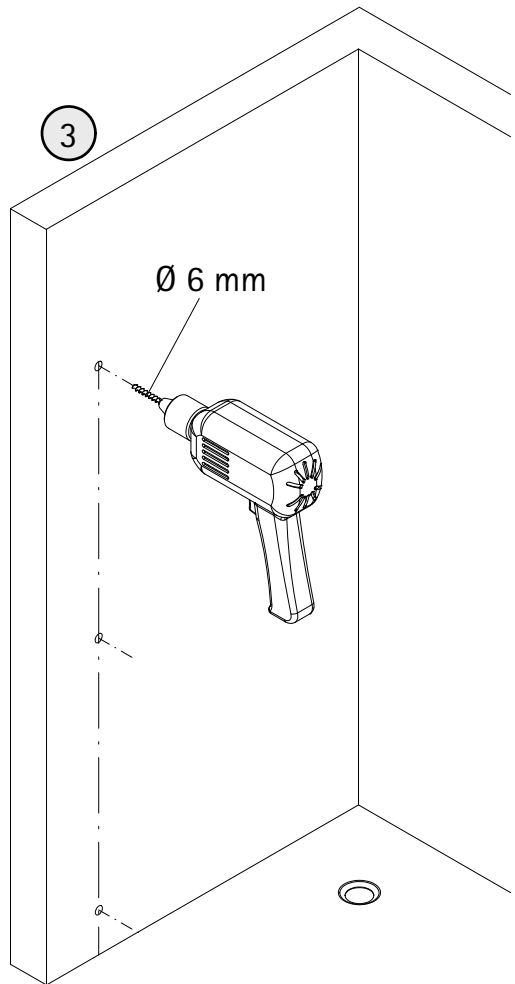

- Montageanleitung
- Assembly instructions
- Notice de montage
- Montagehandleiding
- Návod na montáž
- Instrucțiune de montaj
- Navodila za namestitev
- Installationstruktioener

Pos.	Bezeichnung	Ersatzteil-Nr.	Preis	Pos.	Bezeichnung	Ersatzteil-Nr.	Preis
1	1x Wandanschlussprofil (8 mm Glas)	E100242-8	Stück 149,00 €	5	1x Stabilisationsbügel komplett	E100340	Stück 66,00 €
1	1x Wandanschlussprofil (10 mm Glas)	E100242-10	Stück 149,00 €	8*	3x Dübel S6		
2	1x Klemm-Dichtprofil (8 mm Glas) (inkl. Pos. 3)	E100243-8	Set 54,95 €	9*	3x Senkblechschraube 4,2 x 45mm		
2	1x Klemm-Dichtprofil (10 mm Glas) (inkl. Pos. 3)	E100243-10	Set 54,95 €	10	1x Abdeckkappe	E74205-3	Set 11,95 €
3	1x Silikonschnurdichtung			11	1x Silikonkeile (6 Stück)	E100203	Set 16,95 €
4	1x Frontscheibe						
					* Schrauben und Abdeckkappenset	E74200-4	16,95 €

1

A	B
900 mm	875 - 885 mm
1000 mm	975 - 985 mm
1200 mm	1175 - 1185 mm
1400 mm	1375 - 1385 mm

2

3

7

2

24 h

- Montageanleitung
- Assembly instructions
- Notice de montage
- Montagehandleiding
- Návod na montáž
- Instrucțiune de montaj
- Navodila za namestitev
- Installationstruktioener

Pos.	Bezeichnung	Ersatzteil-Nr.	Preis	Pos.	Bezeichnung	Ersatzteil-Nr.	Preis
1	1x Wandanschlussprofil (8 mm Glas)	E100242-8	Stück 149,00 €	5	1x Stabilisationsbügel komplett	E100340	Stück 66,00 €
1	1x Wandanschlussprofil (10 mm Glas)	E100242-10	Stück 149,00 €	6	1x Unterputz-Montageschiene (inkl. Pos. 7)	E100241	Stück 41,00 €
2	1x Klemm-Dichtprofil (8 mm Glas) (inkl. Pos. 3)	E100243-8	Set 54,95 €	7	1x Doppelseitiges Klebeband		
2	1x Klemm-Dichtprofil (10 mm Glas) (inkl. Pos. 3)	E100243-10	Set 54,95 €	10	1x Abdeckkappe	E74205-3	Set 11,95 €
3	1x Silikonschnurdichtung			11	1x Silikonkeile (6 Stück)	E100203	Set 16,95 €
4	1x Frontscheibe						
					* Schrauben und Abdeckkappenset	E74200-4	16,95 €