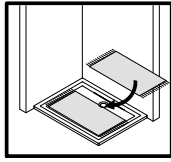

- Montageanleitung
- Assembly instructions
- Notice de montage
- Montagehandleiding
- Návod na montáž
- Instrucțiune de montaj
- Navodila za namestitev
- Installationstruktioener

Pos.	Bezeichnung	Ersatzteil-Nr.	Preis	Pos.	Bezeichnung	Ersatzteil-Nr.	Preis
1	1x Wandanschlussprofil (8 mm Glas)	E100242-8	Stück 149,00 €	5	1x Stabilisationsbügel komplett	E100340	Stück 66,00 €
1	1x Wandanschlussprofil (10 mm Glas)	E100242-10	Stück 149,00 €	8*	3x Dübel S6		
2	1x Klemm-Dichtprofil (8 mm Glas) (inkl. Pos. 3)	E100243-8	Set 54,95 €	9*	3x Senkblechschraube 4,2 x 45mm		
2	1x Klemm-Dichtprofil (10 mm Glas) (inkl. Pos. 3)	E100243-10	Set 54,95 €	10	1x Abdeckkappe	E74205-3	Set 11,95 €
3	1x Silikonschnurdichtung			11	1x Silikonkeile (6 Stück)	E100203	Set 16,95 €
4	1x Frontscheibe						
					* Schrauben und Abdeckkappenset	E74200-4	16,95 €

1

A	B
900 mm	875 - 885 mm
1000 mm	975 - 985 mm
1200 mm	1175 - 1185 mm
1400 mm	1375 - 1385 mm

2

3

7

2

24 h

- Montageanleitung
- Assembly instructions
- Notice de montage
- Montagehandleiding
- Návod na montáž
- Instrucțiune de montaj
- Navodila za namestitev
- Installationstruktioener

Pos.	Bezeichnung	Ersatzteil-Nr.	Preis	Pos.	Bezeichnung	Ersatzteil-Nr.	Preis
1	1x Wandanschlussprofil (8 mm Glas)	E100242-8	Stück 149,00 €	5	1x Stabilisationsbügel komplett	E100340	Stück 66,00 €
1	1x Wandanschlussprofil (10 mm Glas)	E100242-10	Stück 149,00 €	6	1x Unterputz-Montageschiene (inkl. Pos. 7)	E100241	Stück 41,00 €
2	1x Klemm-Dichtprofil (8 mm Glas) (inkl. Pos. 3)	E100243-8	Set 54,95 €	7	1x Doppelseitiges Klebeband		
2	1x Klemm-Dichtprofil (10 mm Glas) (inkl. Pos. 3)	E100243-10	Set 54,95 €	10	1x Abdeckkappe	E74205-3	Set 11,95 €
3	1x Silikonschnurdichtung			11	1x Silikonkeile (6 Stück)	E100203	Set 16,95 €
4	1x Frontscheibe						
					* Schrauben und Abdeckkappenset	E74200-4	16,95 €