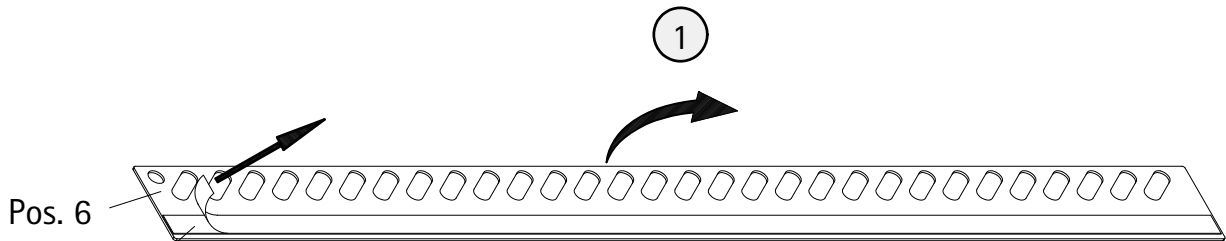

1

A	B
900 mm	875 - 885 mm
1000 mm	975 - 985 mm
1200 mm	1175 - 1185 mm
1400 mm	1375 - 1385 mm

2

3

7

2

24 h

- Montageanleitung
- Assembly instructions
- Notice de montage
- Montagehandleiding
- Návod na montáž
- Instrucțiune de montaj
- Navodila za namestitev
- Installationstruktioener

Pos.	Bezeichnung	Ersatzteil-Nr.	Preis	Pos.	Bezeichnung	Ersatzteil-Nr.	Preis
1	1x Wandanschlussprofil (8 mm Glas)	E100242-8	Stück 149,00 €	5	1x Stabilisationsbügel komplett	E100340	Stück 66,00 €
1	1x Wandanschlussprofil (10 mm Glas)	E100242-10	Stück 149,00 €	6	1x Unterputz-Montageschiene (inkl. Pos. 7)	E100241	Stück 41,00 €
2	1x Klemm-Dichtprofil (8 mm Glas) (inkl. Pos. 3)	E100243-8	Set 54,95 €	7	1x Doppelseitiges Klebeband		
2	1x Klemm-Dichtprofil (10 mm Glas) (inkl. Pos. 3)	E100243-10	Set 54,95 €	10	1x Abdeckkappe	E74205-3	Set 11,95 €
3	1x Silikonschnurdichtung			11	1x Silikonkeile (6 Stück)	E100203	Set 16,95 €
4	1x Frontscheibe						
					* Schrauben und Abdeckkappenset	E74200-4	16,95 €

1

A	B
900 mm	875 - 885 mm
1000 mm	975 - 985 mm
1200 mm	1175 - 1185 mm
1400 mm	1375 - 1385 mm

2

Pos. 7

Pos. 1

3

Unterputz-Montageschiene
innen

Concealed fastening bar inside