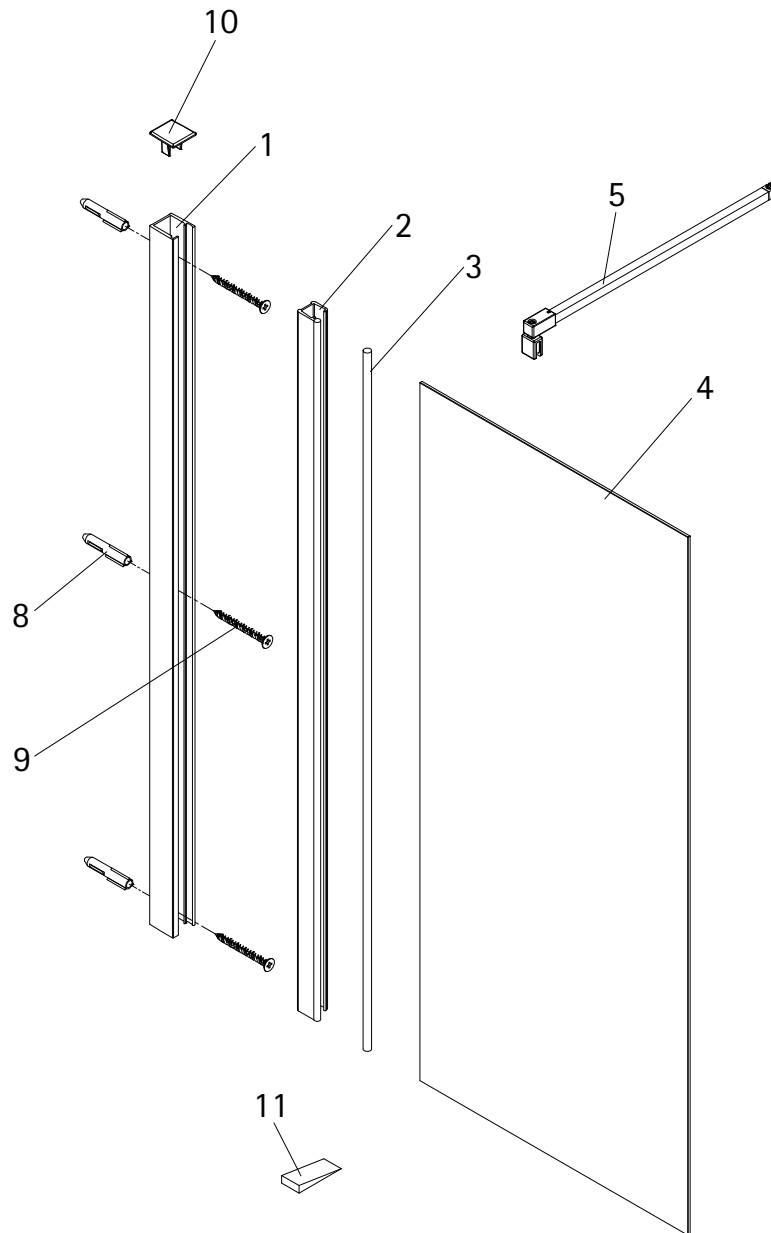

- Montageanleitung
- Assembly instructions
- Notice de montage
- Montagehandleiding
- Návod na montáž
- Instrucțiune de montaj
- Navodila za namestitev
- Installationstruktioener

Pos.	Bezeichnung	Ersatzteil-Nr.	Preis	Pos.	Bezeichnung	Ersatzteil-Nr.	Preis
1	1x Wandanschlussprofil (8 mm Glas)	E100242-8	Stück 149,00 €	5	1x Stabilisationsbügel komplett	E100340	Stück 66,00 €
1	1x Wandanschlussprofil (10 mm Glas)	E100242-10	Stück 149,00 €	8*	3x Dübel S6		
2	1x Klemm-Dichtprofil (8 mm Glas) (inkl. Pos. 3)	E100243-8	Set 54,95 €	9*	3x Senkblechschraube 4,2 x 45mm		
2	1x Klemm-Dichtprofil (10 mm Glas) (inkl. Pos. 3)	E100243-10	Set 54,95 €	10	1x Abdeckkappe	E74205-3	Set 11,95 €
3	1x Silikonschnurdichtung			11	1x Silikonkeile (6 Stück)	E100203	Set 16,95 €
4	1x Frontscheibe						
					* Schrauben und Abdeckkappenset	E74200-4	16,95 €

1

A	B
900 mm	875 - 885 mm
1000 mm	975 - 985 mm
1200 mm	1175 - 1185 mm
1400 mm	1375 - 1385 mm

2

3

7

2

24 h

- Montageanleitung
- Assembly instructions
- Notice de montage
- Montagehandleiding
- Návod na montáž
- Instrucțiune de montaj
- Navodila za namestitev
- Installationstruktioener

Pos.	Bezeichnung	Ersatzteil-Nr.	Preis	Pos.	Bezeichnung	Ersatzteil-Nr.	Preis
1	1x Wandanschlussprofil (8 mm Glas)	E100242-8	Stück 149,00 €	5	1x Stabilisationsbügel komplett	E100340	Stück 66,00 €
1	1x Wandanschlussprofil (10 mm Glas)	E100242-10	Stück 149,00 €	6	1x Unterputz-Montageschiene (inkl. Pos. 7)	E100241	Stück 41,00 €
2	1x Klemm-Dichtprofil (8 mm Glas) (inkl. Pos. 3)	E100243-8	Set 54,95 €	7	1x Doppelseitiges Klebeband		
2	1x Klemm-Dichtprofil (10 mm Glas) (inkl. Pos. 3)	E100243-10	Set 54,95 €	10	1x Abdeckkappe	E74205-3	Set 11,95 €
3	1x Silikonschnurdichtung			11	1x Silikonkeile (6 Stück)	E100203	Set 16,95 €
4	1x Frontscheibe						
					* Schrauben und Abdeckkappenset	E74200-4	16,95 €

1

A	B
900 mm	875 - 885 mm
1000 mm	975 - 985 mm
1200 mm	1175 - 1185 mm
1400 mm	1375 - 1385 mm

2

Pos. 7

Pos. 1

3

Unterputz-Montageschiene
innen

Concealed fastening bar inside