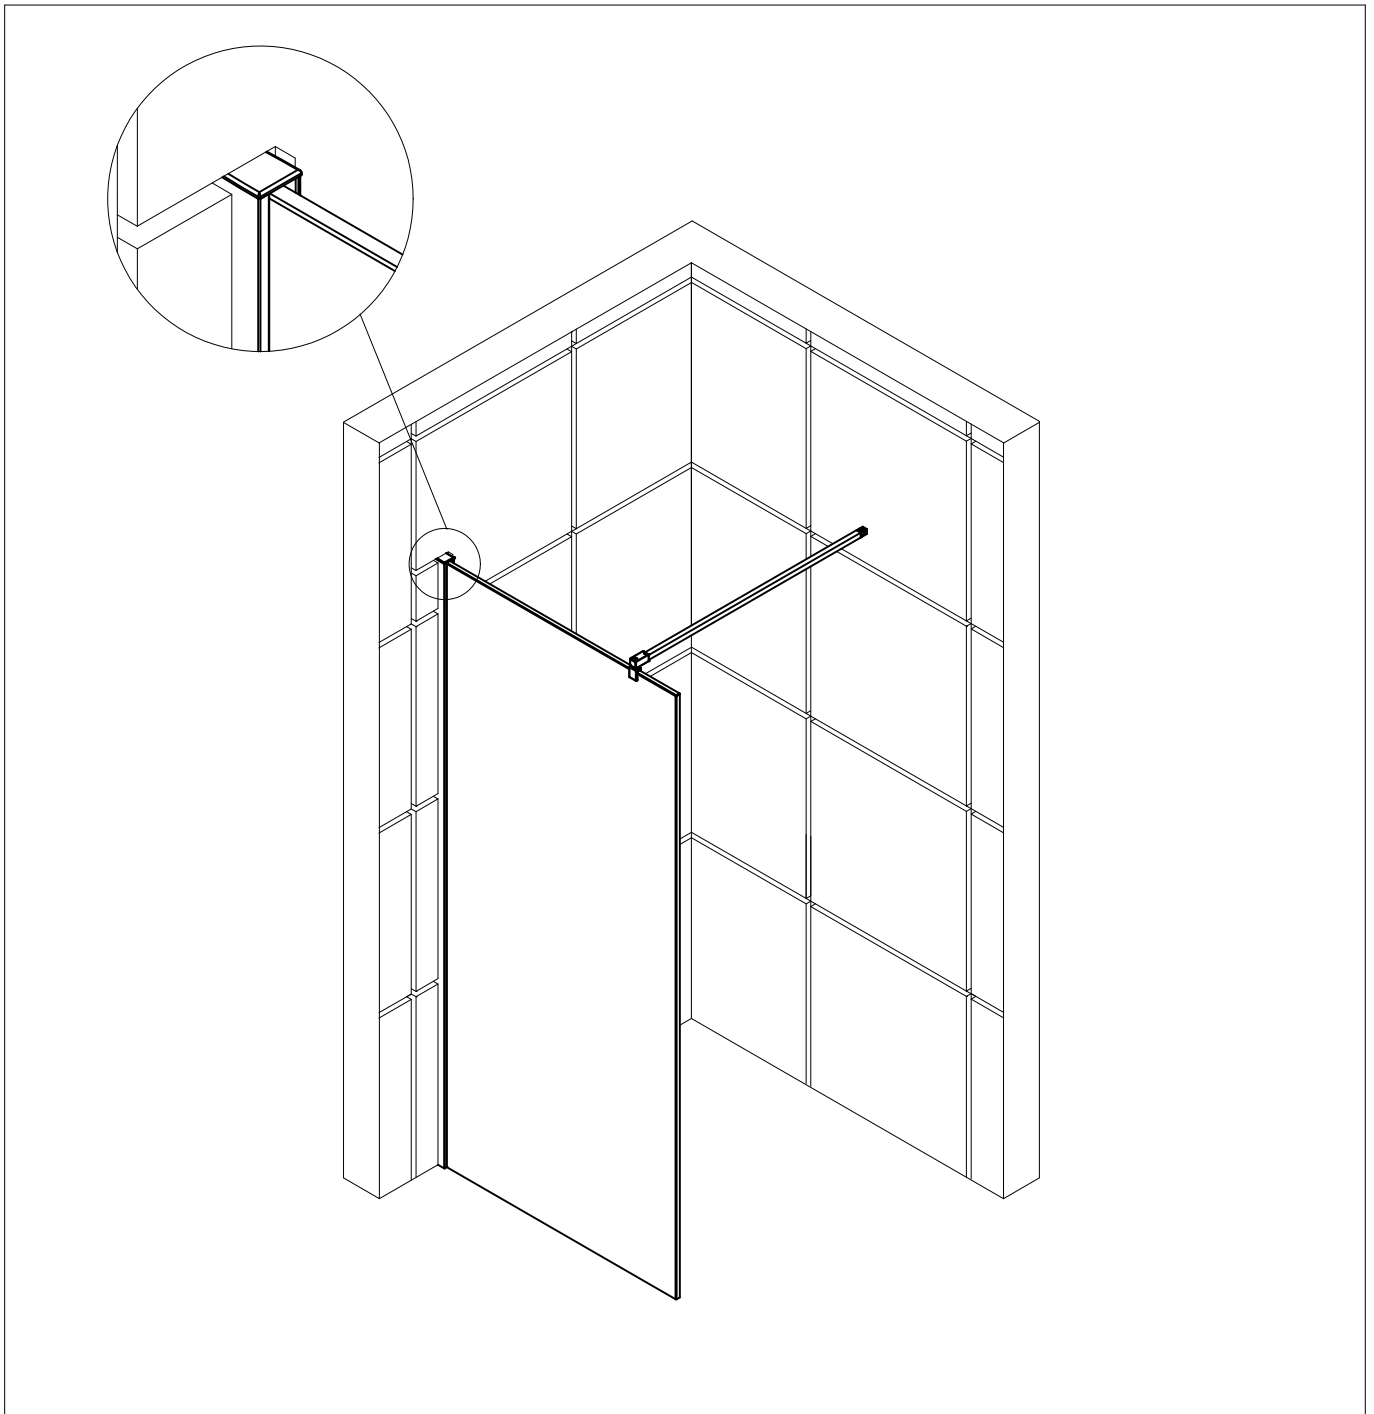

- Montageanleitung
- Assembly instructions
- Notice de montage
- Montagehandleiding
- Návod na montáž
- Instrucțiune de montaj
- Navodila za namestitev
- Installationstruktioener

Pos.	Bezeichnung	Ersatzteil-Nr.	Preis	Pos.	Bezeichnung	Ersatzteil-Nr.	Preis
1	1x Wandanschlussprofil (8 mm Glas)	E100242-8	Stück 149,00 €	5	1x Stabilisationsbügel komplett	E100340	Stück 66,00 €
1	1x Wandanschlussprofil (10 mm Glas)	E100242-10	Stück 149,00 €	8*	3x Dübel S6		
2	1x Klemm-Dichtprofil (8 mm Glas) (inkl. Pos. 3)	E100243-8	Set 54,95 €	9*	3x Senkblechschraube 4,2 x 45mm		
2	1x Klemm-Dichtprofil (10 mm Glas) (inkl. Pos. 3)	E100243-10	Set 54,95 €	10	1x Abdeckkappe	E74205-3	Set 11,95 €
3	1x Silikonschnurdichtung			11	1x Silikonkeile (6 Stück)	E100203	Set 16,95 €
4	1x Frontscheibe						
					* Schrauben und Abdeckkappenset	E74200-4	16,95 €

1

A	B
900 mm	875 - 885 mm
1000 mm	975 - 985 mm
1200 mm	1175 - 1185 mm
1400 mm	1375 - 1385 mm

2

3

7

2

24 h

- Montageanleitung
- Assembly instructions
- Notice de montage
- Montagehandleiding
- Návod na montáž
- Instrucțiune de montaj
- Navodila za namestitev
- Installationstruktioener

Pos.	Bezeichnung	Ersatzteil-Nr.	Preis	Pos.	Bezeichnung	Ersatzteil-Nr.	Preis
1	1x Wandanschlussprofil (8 mm Glas)	E100242-8	Stück 149,00 €	5	1x Stabilisationsbügel komplett	E100340	Stück 66,00 €
1	1x Wandanschlussprofil (10 mm Glas)	E100242-10	Stück 149,00 €	6	1x Unterputz-Montageschiene (inkl. Pos. 7)	E100241	Stück 41,00 €
2	1x Klemm-Dichtprofil (8 mm Glas) (inkl. Pos. 3)	E100243-8	Set 54,95 €	7	1x Doppelseitiges Klebeband		
2	1x Klemm-Dichtprofil (10 mm Glas) (inkl. Pos. 3)	E100243-10	Set 54,95 €	10	1x Abdeckkappe	E74205-3	Set 11,95 €
3	1x Silikonschnurdichtung			11	1x Silikonkeile (6 Stück)	E100203	Set 16,95 €
4	1x Frontscheibe						
					* Schrauben und Abdeckkappenset	E74200-4	16,95 €

1

A	B
900 mm	875 - 885 mm
1000 mm	975 - 985 mm
1200 mm	1175 - 1185 mm
1400 mm	1375 - 1385 mm

2

Pos. 7

Pos. 1

3

Unterputz-Montageschiene
innen

Concealed fastening bar inside