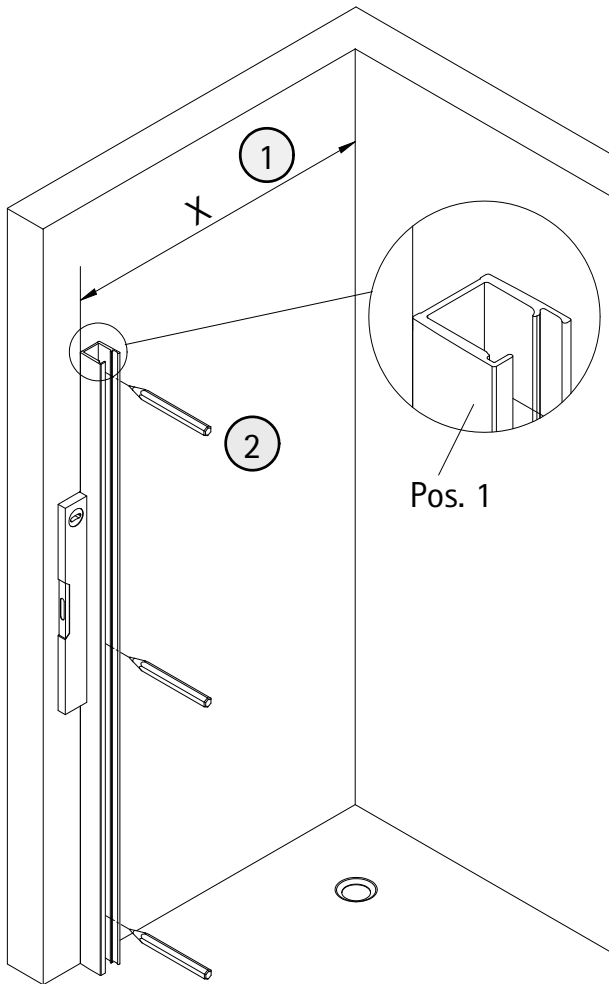

- Montageanleitung
- Assembly instructions
- Notice de montage
- Montagehandleiding
- Návod na montáž
- Instrucțiune de montaj
- Navodila za namestitev
- Installationstruktioener

Pos.	Bezeichnung	Ersatzteil-Nr.	Preis	Pos.	Bezeichnung	Ersatzteil-Nr.	Preis
1	1x Wandanschlussprofil (8 mm Glas)	E100242-8	Stück 149,00 €	5	1x Stabilisationsbügel komplett	E100340	Stück 66,00 €
1	1x Wandanschlussprofil (10 mm Glas)	E100242-10	Stück 149,00 €	8*	3x Dübel S6		
2	1x Klemm-Dichtprofil (8 mm Glas) (inkl. Pos. 3)	E100243-8	Set 54,95 €	9*	3x Senkblechschraube 4,2 x 45mm		
2	1x Klemm-Dichtprofil (10 mm Glas) (inkl. Pos. 3)	E100243-10	Set 54,95 €	10	1x Abdeckkappe	E74205-3	Set 11,95 €
3	1x Silikonschnurdichtung			11	1x Silikonkeile (6 Stück)	E100203	Set 16,95 €
4	1x Frontscheibe						
					* Schrauben und Abdeckkappenset	E74200-4	16,95 €

1

A	B
900 mm	875 - 885 mm
1000 mm	975 - 985 mm
1200 mm	1175 - 1185 mm
1400 mm	1375 - 1385 mm

2

3

7

2

24 h

- Montageanleitung
- Assembly instructions
- Notice de montage
- Montagehandleiding
- Návod na montáž
- Instrucțiune de montaj
- Navodila za namestitev
- Installationstruktioener

Pos.	Bezeichnung	Ersatzteil-Nr.	Preis	Pos.	Bezeichnung	Ersatzteil-Nr.	Preis
1	1x Wandanschlussprofil (8 mm Glas)	E100242-8	Stück 149,00 €	5	1x Stabilisationsbügel komplett	E100340	Stück 66,00 €
1	1x Wandanschlussprofil (10 mm Glas)	E100242-10	Stück 149,00 €	6	1x Unterputz-Montageschiene (inkl. Pos. 7)	E100241	Stück 41,00 €
2	1x Klemm-Dichtprofil (8 mm Glas) (inkl. Pos. 3)	E100243-8	Set 54,95 €	7	1x Doppelseitiges Klebeband		
2	1x Klemm-Dichtprofil (10 mm Glas) (inkl. Pos. 3)	E100243-10	Set 54,95 €	10	1x Abdeckkappe	E74205-3	Set 11,95 €
3	1x Silikonschnurdichtung			11	1x Silikonkeile (6 Stück)	E100203	Set 16,95 €
4	1x Frontscheibe						
					* Schrauben und Abdeckkappenset	E74200-4	16,95 €