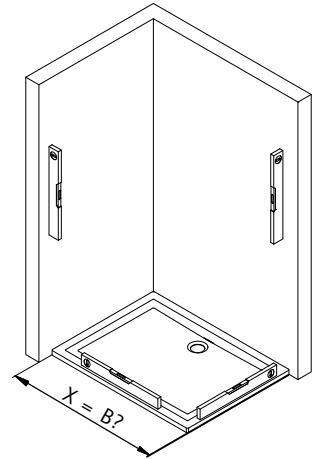

A	B
900 mm	875 - 885 mm
1000 mm	975 - 985 mm
1200 mm	1175 - 1185 mm
1400 mm	1375 - 1385 mm