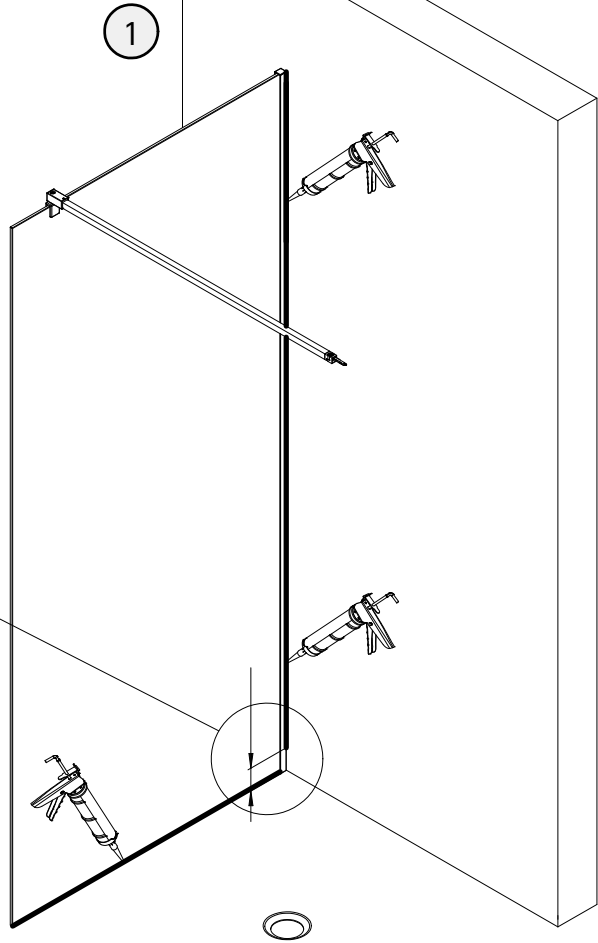

- Montageanleitung
- Assembly instructions
- Notice de montage
- Montagehandleiding
- Návod na montáž
- Instrucțiune de montaj
- Navodila za namestitev
- Installationstruktioener

Pos.	Bezeichnung	Ersatzteil-Nr.	Preis	Pos.	Bezeichnung	Ersatzteil-Nr.	Preis
1	1x Wandanschlussprofil (8 mm Glas)	E100242-8	Stück 149,00 €	5	1x Stabilisationsbügel komplett	E100340	Stück 66,00 €
1	1x Wandanschlussprofil (10 mm Glas)	E100242-10	Stück 149,00 €	8*	3x Dübel S6		
2	1x Klemm-Dichtprofil (8 mm Glas) (inkl. Pos. 3)	E100243-8	Set 54,95 €	9*	3x Senkblechschraube 4,2 x 45mm		
2	1x Klemm-Dichtprofil (10 mm Glas) (inkl. Pos. 3)	E100243-10	Set 54,95 €	10	1x Abdeckkappe	E74205-3	Set 11,95 €
3	1x Silikonschnurdichtung			11	1x Silikonkeile (6 Stück)	E100203	Set 16,95 €
4	1x Frontscheibe						
					* Schrauben und Abdeckkappenset	E74200-4	16,95 €

1

A	B
900 mm	875 - 885 mm
1000 mm	975 - 985 mm
1200 mm	1175 - 1185 mm
1400 mm	1375 - 1385 mm

2

3

7

2

24 h

- Montageanleitung
- Assembly instructions
- Notice de montage
- Montagehandleiding
- Návod na montáž
- Instrucțiune de montaj
- Navodila za namestitev
- Installationstruktioener

Pos.	Bezeichnung	Ersatzteil-Nr.	Preis	Pos.	Bezeichnung	Ersatzteil-Nr.	Preis
1	1x Wandanschlussprofil (8 mm Glas)	E100242-8	Stück 149,00 €	5	1x Stabilisationsbügel komplett	E100340	Stück 66,00 €
1	1x Wandanschlussprofil (10 mm Glas)	E100242-10	Stück 149,00 €	6	1x Unterputz-Montageschiene (inkl. Pos. 7)	E100241	Stück 41,00 €
2	1x Klemm-Dichtprofil (8 mm Glas) (inkl. Pos. 3)	E100243-8	Set 54,95 €	7	1x Doppelseitiges Klebeband		
2	1x Klemm-Dichtprofil (10 mm Glas) (inkl. Pos. 3)	E100243-10	Set 54,95 €	10	1x Abdeckkappe	E74205-3	Set 11,95 €
3	1x Silikonschnurdichtung			11	1x Silikonkeile (6 Stück)	E100203	Set 16,95 €
4	1x Frontscheibe						
					* Schrauben und Abdeckkappenset	E74200-4	16,95 €