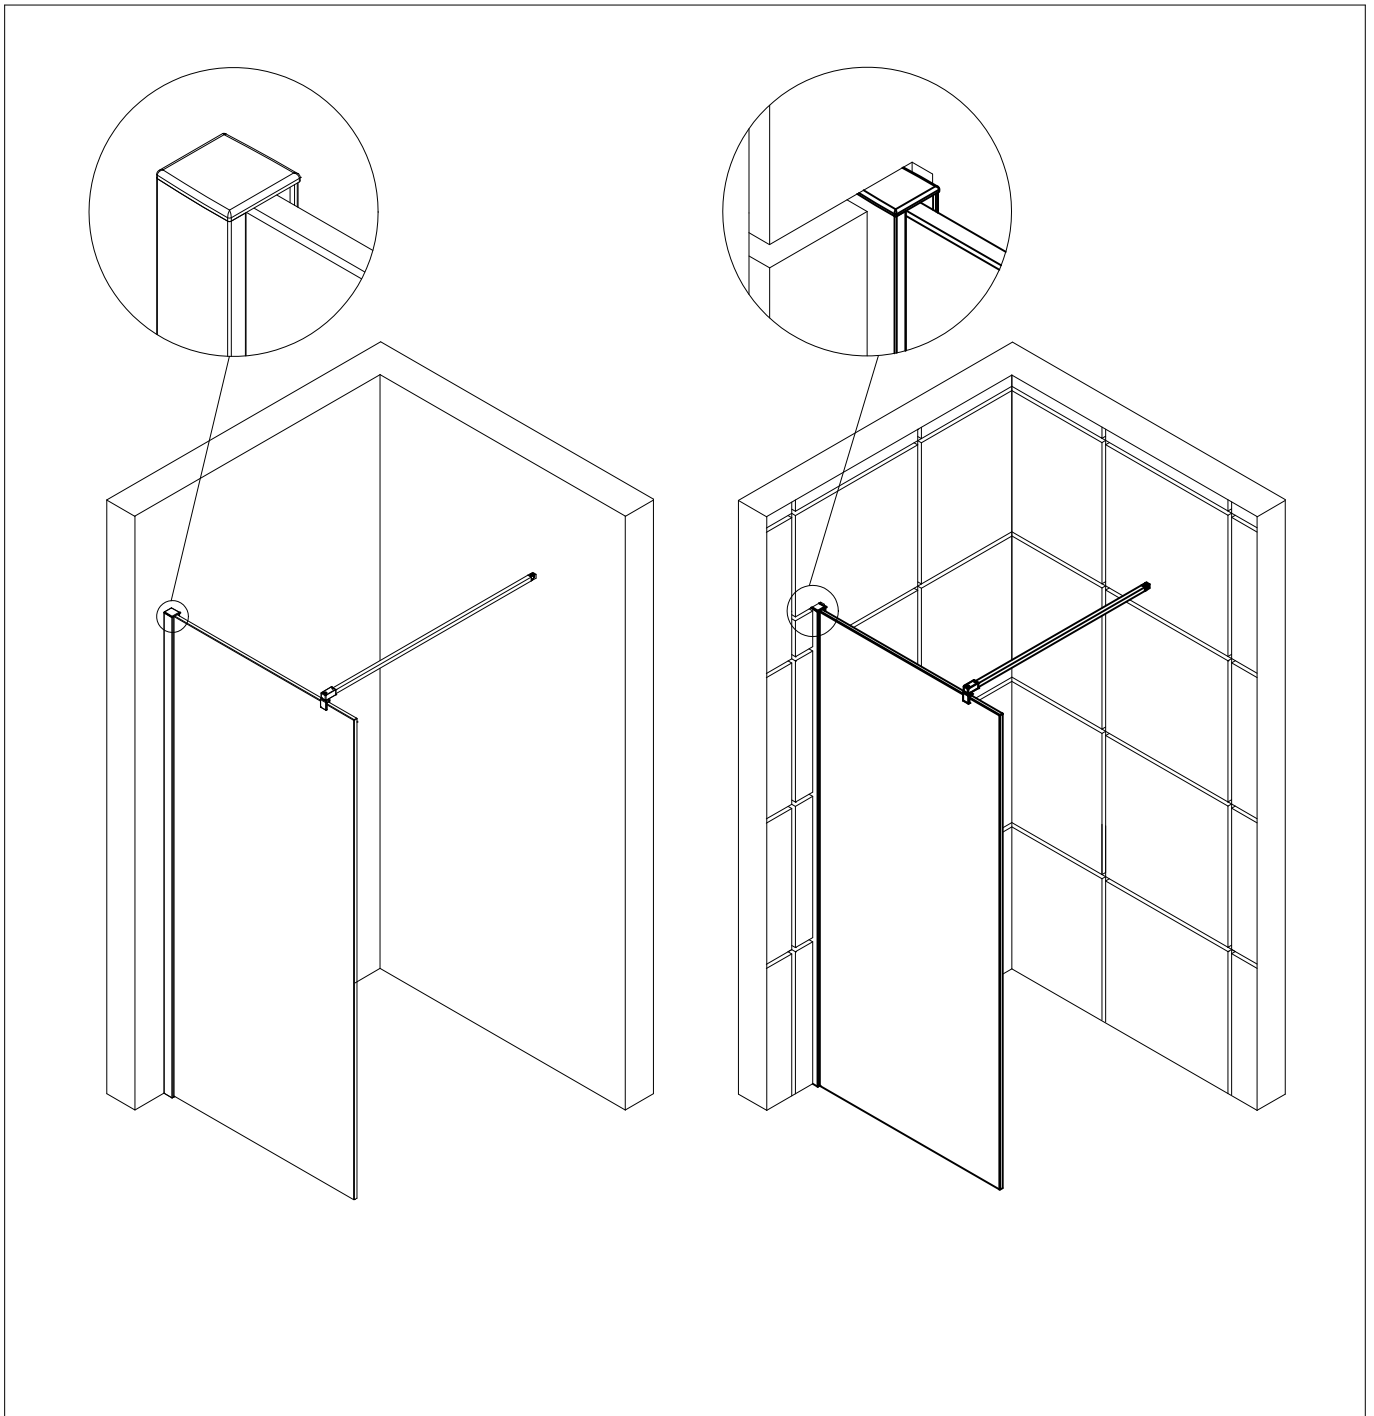

- Montageanleitung
- Assembly instructions
- Notice de montage
- Montagehandleiding
- Návod na montáž
- Instrucțiune de montaj
- Navodila za namestitev
- Installationstruktioener

Pos.	Bezeichnung	Ersatzteil-Nr.	Preis	Pos.	Bezeichnung	Ersatzteil-Nr.	Preis
1	1x Wandanschlussprofil (8 mm Glas)	E100242-8	Stück 149,00 €	5	1x Stabilisationsbügel komplett	E100340	Stück 66,00 €
1	1x Wandanschlussprofil (10 mm Glas)	E100242-10	Stück 149,00 €	8*	3x Dübel S6		
2	1x Klemm-Dichtprofil (8 mm Glas) (inkl. Pos. 3)	E100243-8	Set 54,95 €	9*	3x Senkblechschraube 4,2 x 45mm		
2	1x Klemm-Dichtprofil (10 mm Glas) (inkl. Pos. 3)	E100243-10	Set 54,95 €	10	1x Abdeckkappe	E74205-3	Set 11,95 €
3	1x Silikonschnurdichtung			11	1x Silikonkeile (6 Stück)	E100203	Set 16,95 €
4	1x Frontscheibe						
					* Schrauben und Abdeckkappenset	E74200-4	16,95 €

Pos.	Bezeichnung	Ersatzteil-Nr.	Preis	Pos.	Bezeichnung	Ersatzteil-Nr.	Preis
1	1x Wandanschlussprofil (8 mm Glas)	E100242-8	Stück 149,00 €	5	1x Stabilisationsbügel komplett	E100340	Stück 66,00 €
1	1x Wandanschlussprofil (10 mm Glas)	E100242-10	Stück 149,00 €	6	1x Unterputz-Montageschiene (inkl. Pos. 7)	E100241	Stück 41,00 €
2	1x Klemm-Dichtprofil (8 mm Glas) (inkl. Pos. 3)	E100243-8	Set 54,95 €	7	1x Doppelseitiges Klebeband		
2	1x Klemm-Dichtprofil (10 mm Glas) (inkl. Pos. 3)	E100243-10	Set 54,95 €	10	1x Abdeckkappe	E74205-3	Set 11,95 €
3	1x Silikonschnurdichtung			11	1x Silikonkeile (6 Stück)	E100203	Set 16,95 €
4	1x Frontscheibe						
					* Schrauben und Abdeckkappenset	E74200-4	16,95 €