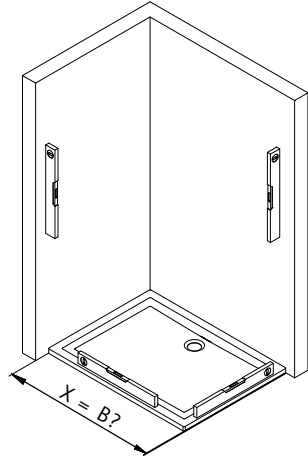

- Montageanleitung
- Assembly instructions
- Notice de montage
- Montagehandleiding
- Návod na montáž
- Instrucțiune de montaj
- Navodila za namestitev
- Installationstruktioener

Pos.	Bezeichnung	Ersatzteil-Nr.	Preis	Pos.	Bezeichnung	Ersatzteil-Nr.	Preis
1	1x Wandanschlussprofil (8 mm Glas)	E100242-8	Stück 149,00 €	5	1x Stabilisationsbügel komplett	E100340	Stück 66,00 €
1	1x Wandanschlussprofil (10 mm Glas)	E100242-10	Stück 149,00 €	8*	3x Dübel S6		
2	1x Klemm-Dichtprofil (8 mm Glas) (inkl. Pos. 3)	E100243-8	Set 54,95 €	9*	3x Senkblechschraube 4,2 x 45mm		
2	1x Klemm-Dichtprofil (10 mm Glas) (inkl. Pos. 3)	E100243-10	Set 54,95 €	10	1x Abdeckkappe	E74205-3	Set 11,95 €
3	1x Silikonschnurdichtung			11	1x Silikonkeile (6 Stück)	E100203	Set 16,95 €
4	1x Frontscheibe						
					* Schrauben und Abdeckkappenset	E74200-4	16,95 €

1

A	B
900 mm	875 - 885 mm
1000 mm	975 - 985 mm
1200 mm	1175 - 1185 mm
1400 mm	1375 - 1385 mm

2

3

7

2

24 h

- Montageanleitung
- Assembly instructions
- Notice de montage
- Montagehandleiding
- Návod na montáž
- Instrucțiune de montaj
- Navodila za namestitev
- Installationstruktioener