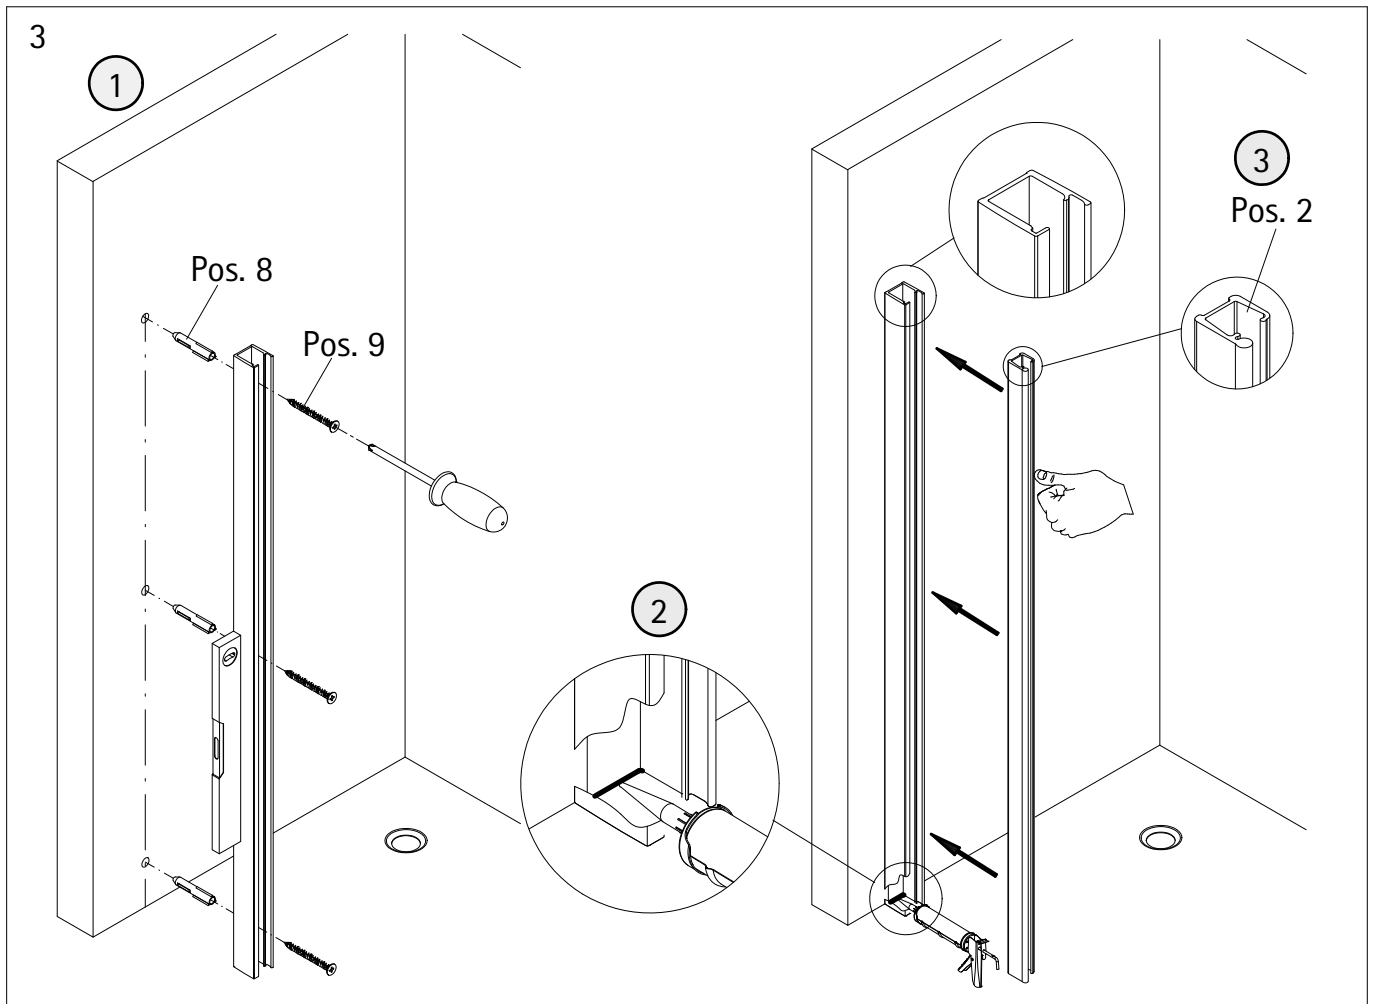

- Montageanleitung
- Assembly instructions
- Notice de montage
- Montagehandleiding
- Návod na montáž
- Instrucțiune de montaj
- Navodila za namestitev
- Installationstruktioener

Pos.	Bezeichnung	Ersatzteil-Nr.	Preis	Pos.	Bezeichnung	Ersatzteil-Nr.	Preis
1	1x Wandanschlussprofil (8 mm Glas)	E100242-8	Stück 149,00 €	5	1x Stabilisationsbügel komplett	E100340	Stück 66,00 €
1	1x Wandanschlussprofil (10 mm Glas)	E100242-10	Stück 149,00 €	8*	3x Dübel S6		
2	1x Klemm-Dichtprofil (8 mm Glas) (inkl. Pos. 3)	E100243-8	Set 54,95 €	9*	3x Senkblechschraube 4,2 x 45mm		
2	1x Klemm-Dichtprofil (10 mm Glas) (inkl. Pos. 3)	E100243-10	Set 54,95 €	10	1x Abdeckkappe	E74205-3	Set 11,95 €
3	1x Silikonschnurdichtung			11	1x Silikonkeile (6 Stück)	E100203	Set 16,95 €
4	1x Frontscheibe						
					* Schrauben und Abdeckkappenset	E74200-4	16,95 €

1

A	B
900 mm	875 - 885 mm
1000 mm	975 - 985 mm
1200 mm	1175 - 1185 mm
1400 mm	1375 - 1385 mm

2

3

7

2

24 h

- Montageanleitung
- Assembly instructions
- Notice de montage
- Montagehandleiding
- Návod na montáž
- Instrucțiune de montaj
- Navodila za namestitev
- Installationstruktioener

Pos.	Bezeichnung	Ersatzteil-Nr.	Preis	Pos.	Bezeichnung	Ersatzteil-Nr.	Preis
1	1x Wandanschlussprofil (8 mm Glas)	E100242-8	Stück 149,00 €	5	1x Stabilisationsbügel komplett	E100340	Stück 66,00 €
1	1x Wandanschlussprofil (10 mm Glas)	E100242-10	Stück 149,00 €	6	1x Unterputz-Montageschiene (inkl. Pos. 7)	E100241	Stück 41,00 €
2	1x Klemm-Dichtprofil (8 mm Glas) (inkl. Pos. 3)	E100243-8	Set 54,95 €	7	1x Doppelseitiges Klebeband		
2	1x Klemm-Dichtprofil (10 mm Glas) (inkl. Pos. 3)	E100243-10	Set 54,95 €	10	1x Abdeckkappe	E74205-3	Set 11,95 €
3	1x Silikonschnurdichtung			11	1x Silikonkeile (6 Stück)	E100203	Set 16,95 €
4	1x Frontscheibe						
					* Schrauben und Abdeckkappenset	E74200-4	16,95 €

1

A	B
900 mm	875 - 885 mm
1000 mm	975 - 985 mm
1200 mm	1175 - 1185 mm
1400 mm	1375 - 1385 mm

2

Pos. 7

Pos. 1

3

Unterputz-Montageschiene
innen

Concealed fastening bar inside