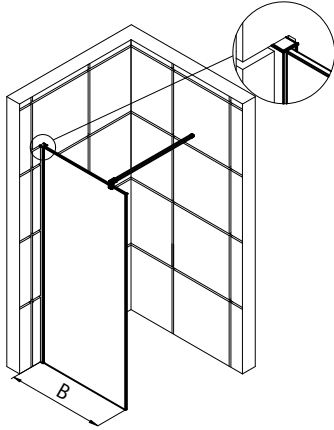

- Montageanleitung
- Assembly instructions
- Notice de montage
- Montagehandleiding
- Návod na montáž
- Instrucțiune de montaj
- Navodila za namestitev
- Installationstruktioener

Pos.	Bezeichnung	Ersatzteil-Nr.	Preis	Pos.	Bezeichnung	Ersatzteil-Nr.	Preis
1	1x Wandanschlussprofil (8 mm Glas)	E100242-8	Stück 149,00 €	5	1x Stabilisationsbügel komplett	E100340	Stück 66,00 €
1	1x Wandanschlussprofil (10 mm Glas)	E100242-10	Stück 149,00 €	8*	3x Dübel S6		
2	1x Klemm-Dichtprofil (8 mm Glas) (inkl. Pos. 3)	E100243-8	Set 54,95 €	9*	3x Senkblechschraube 4,2 x 45mm		
2	1x Klemm-Dichtprofil (10 mm Glas) (inkl. Pos. 3)	E100243-10	Set 54,95 €	10	1x Abdeckkappe	E74205-3	Set 11,95 €
3	1x Silikonschnurdichtung			11	1x Silikonkeile (6 Stück)	E100203	Set 16,95 €
4	1x Frontscheibe						
					* Schrauben und Abdeckkappenset	E74200-4	16,95 €

1

A	B
900 mm	875 - 885 mm
1000 mm	975 - 985 mm
1200 mm	1175 - 1185 mm
1400 mm	1375 - 1385 mm

2

3

7

2

24 h

- Montageanleitung
- Assembly instructions
- Notice de montage
- Montagehandleiding
- Návod na montáž
- Instrucțiune de montaj
- Navodila za namestitev
- Installationstruktioener

Pos.	Bezeichnung	Ersatzteil-Nr.	Preis	Pos.	Bezeichnung	Ersatzteil-Nr.	Preis
1	1x Wandanschlussprofil (8 mm Glas)	E100242-8	Stück 149,00 €	5	1x Stabilisationsbügel komplett	E100340	Stück 66,00 €
1	1x Wandanschlussprofil (10 mm Glas)	E100242-10	Stück 149,00 €	6	1x Unterputz-Montageschiene (inkl. Pos. 7)	E100241	Stück 41,00 €
2	1x Klemm-Dichtprofil (8 mm Glas) (inkl. Pos. 3)	E100243-8	Set 54,95 €	7	1x Doppelseitiges Klebeband		
2	1x Klemm-Dichtprofil (10 mm Glas) (inkl. Pos. 3)	E100243-10	Set 54,95 €	10	1x Abdeckkappe	E74205-3	Set 11,95 €
3	1x Silikonschnurdichtung			11	1x Silikonkeile (6 Stück)	E100203	Set 16,95 €
4	1x Frontscheibe						
					* Schrauben und Abdeckkappenset	E74200-4	16,95 €

1

A	B
900 mm	875 - 885 mm
1000 mm	975 - 985 mm
1200 mm	1175 - 1185 mm
1400 mm	1375 - 1385 mm

2

Pos. 7

Pos. 1

3

Unterputz-Montageschiene
innen

Concealed fastening bar inside