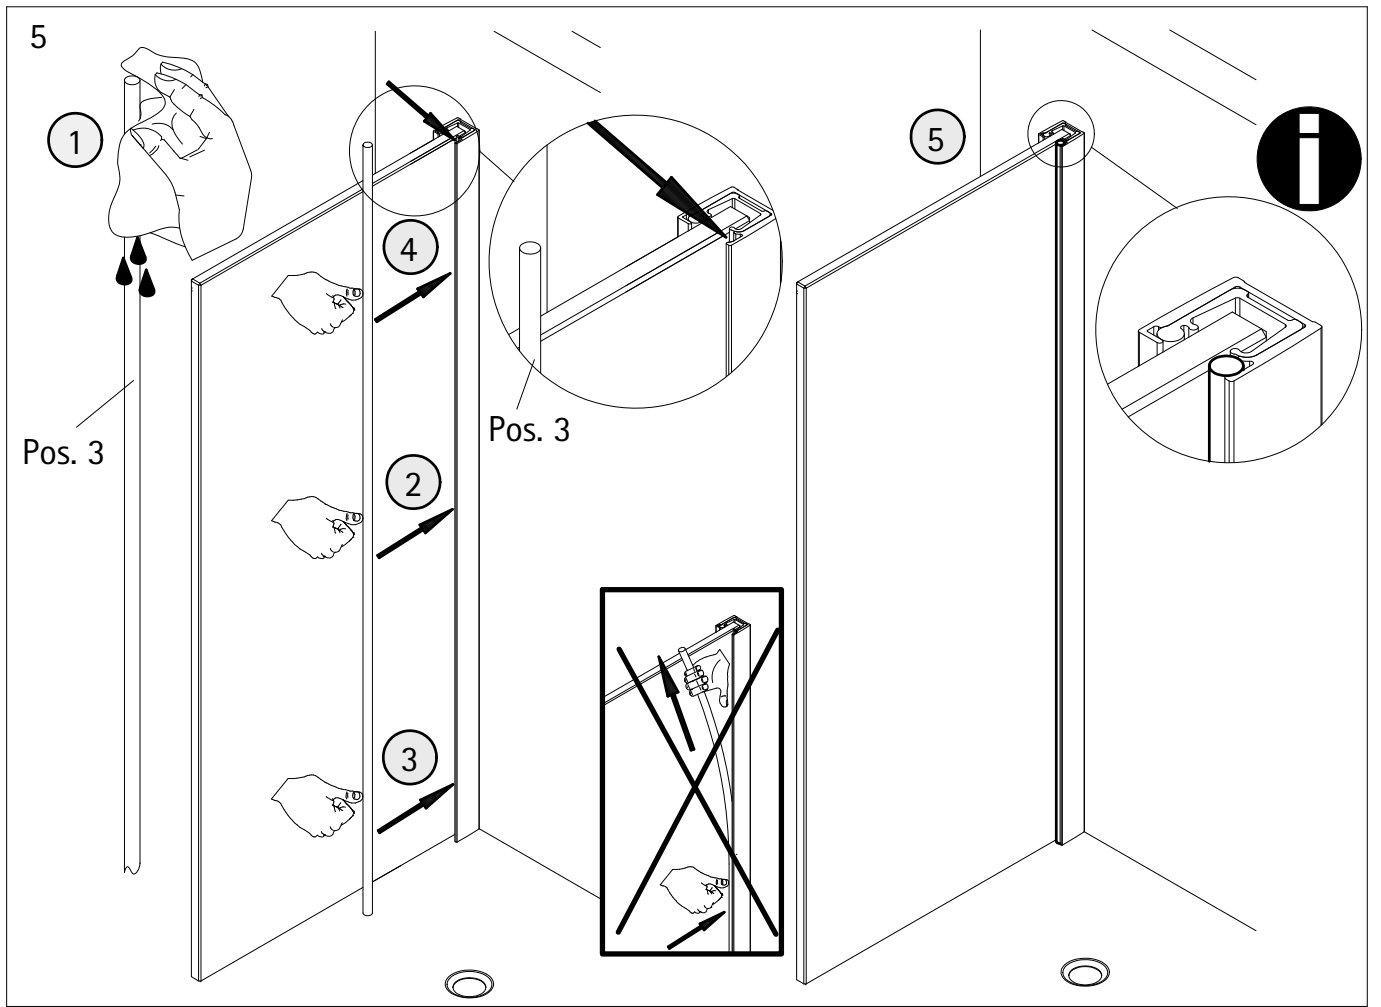

- Montageanleitung
- Assembly instructions
- Notice de montage
- Montagehandleiding
- Návod na montáž
- Instrucțiune de montaj
- Navodila za namestitev
- Installationstruktioener

Pos.	Bezeichnung	Ersatzteil-Nr.	Preis	Pos.	Bezeichnung	Ersatzteil-Nr.	Preis
1	1x Wandanschlussprofil (8 mm Glas)	E100242-8	Stück 149,00 €	5	1x Stabilisationsbügel komplett	E100340	Stück 66,00 €
1	1x Wandanschlussprofil (10 mm Glas)	E100242-10	Stück 149,00 €	8*	3x Dübel S6		
2	1x Klemm-Dichtprofil (8 mm Glas) (inkl. Pos. 3)	E100243-8	Set 54,95 €	9*	3x Senkblechschraube 4,2 x 45mm		
2	1x Klemm-Dichtprofil (10 mm Glas) (inkl. Pos. 3)	E100243-10	Set 54,95 €	10	1x Abdeckkappe	E74205-3	Set 11,95 €
3	1x Silikonschnurdichtung			11	1x Silikonkeile (6 Stück)	E100203	Set 16,95 €
4	1x Frontscheibe						
					* Schrauben und Abdeckkappenset	E74200-4	16,95 €

1

A	B
900 mm	875 - 885 mm
1000 mm	975 - 985 mm
1200 mm	1175 - 1185 mm
1400 mm	1375 - 1385 mm

2

3

7

2

24 h

- Montageanleitung
- Assembly instructions
- Notice de montage
- Montagehandleiding
- Návod na montáž
- Instrucțiune de montaj
- Navodila za namestitev
- Installationstruktioener

Pos.	Bezeichnung	Ersatzteil-Nr.	Preis	Pos.	Bezeichnung	Ersatzteil-Nr.	Preis
1	1x Wandanschlussprofil (8 mm Glas)	E100242-8	Stück 149,00 €	5	1x Stabilisationsbügel komplett	E100340	Stück 66,00 €
1	1x Wandanschlussprofil (10 mm Glas)	E100242-10	Stück 149,00 €	6	1x Unterputz-Montageschiene (inkl. Pos. 7)	E100241	Stück 41,00 €
2	1x Klemm-Dichtprofil (8 mm Glas) (inkl. Pos. 3)	E100243-8	Set 54,95 €	7	1x Doppelseitiges Klebeband		
2	1x Klemm-Dichtprofil (10 mm Glas) (inkl. Pos. 3)	E100243-10	Set 54,95 €	10	1x Abdeckkappe	E74205-3	Set 11,95 €
3	1x Silikonschnurdichtung			11	1x Silikonkeile (6 Stück)	E100203	Set 16,95 €
4	1x Frontscheibe						
					* Schrauben und Abdeckkappenset	E74200-4	16,95 €

1

A	B
900 mm	875 - 885 mm
1000 mm	975 - 985 mm
1200 mm	1175 - 1185 mm
1400 mm	1375 - 1385 mm

2

Pos. 7

Pos. 1

3

Unterputz-Montageschiene
innen

Concealed fastening bar inside