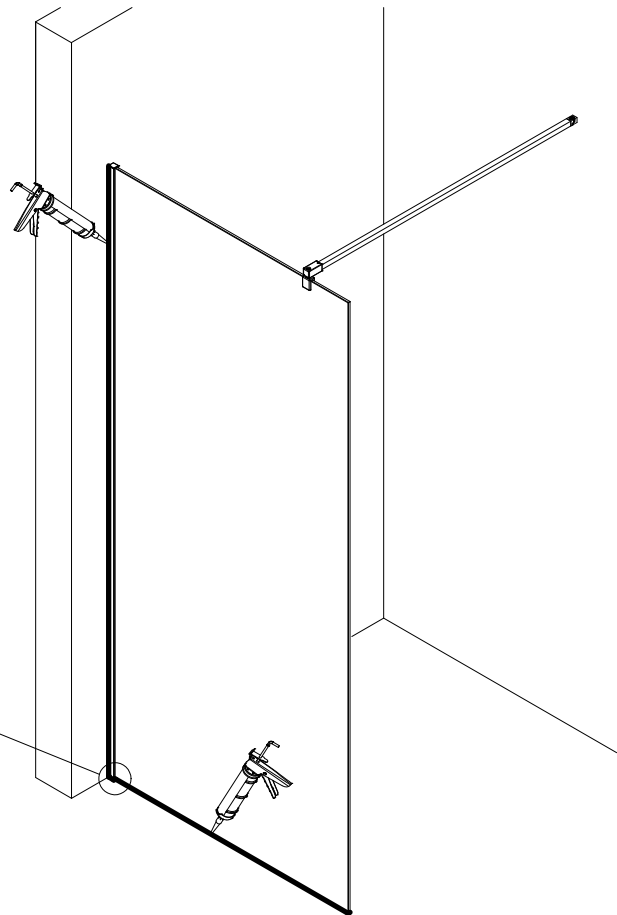

- Montageanleitung
- Assembly instructions
- Notice de montage
- Montagehandleiding
- Návod na montáž
- Instrucțiune de montaj
- Navodila za namestitev
- Installationstruktioener

Pos.	Bezeichnung	Ersatzteil-Nr.	Preis	Pos.	Bezeichnung	Ersatzteil-Nr.	Preis
1	1x Wandanschlussprofil (8 mm Glas)	E100242-8	Stück 149,00 €	5	1x Stabilisationsbügel komplett	E100340	Stück 66,00 €
1	1x Wandanschlussprofil (10 mm Glas)	E100242-10	Stück 149,00 €	8*	3x Dübel S6		
2	1x Klemm-Dichtprofil (8 mm Glas) (inkl. Pos. 3)	E100243-8	Set 54,95 €	9*	3x Senkblechschraube 4,2 x 45mm		
2	1x Klemm-Dichtprofil (10 mm Glas) (inkl. Pos. 3)	E100243-10	Set 54,95 €	10	1x Abdeckkappe	E74205-3	Set 11,95 €
3	1x Silikonschnurdichtung			11	1x Silikonkeile (6 Stück)	E100203	Set 16,95 €
4	1x Frontscheibe						
					* Schrauben und Abdeckkappenset	E74200-4	16,95 €

1

A	B
900 mm	875 - 885 mm
1000 mm	975 - 985 mm
1200 mm	1175 - 1185 mm
1400 mm	1375 - 1385 mm

2

3

7

2

24 h

- Montageanleitung
- Assembly instructions
- Notice de montage
- Montagehandleiding
- Návod na montáž
- Instrucțiune de montaj
- Navodila za namestitev
- Installationstruktioener

Pos.	Bezeichnung	Ersatzteil-Nr.	Preis	Pos.	Bezeichnung	Ersatzteil-Nr.	Preis
1	1x Wandanschlussprofil (8 mm Glas)	E100242-8	Stück 149,00 €	5	1x Stabilisationsbügel komplett	E100340	Stück 66,00 €
1	1x Wandanschlussprofil (10 mm Glas)	E100242-10	Stück 149,00 €	6	1x Unterputz-Montageschiene (inkl. Pos. 7)	E100241	Stück 41,00 €
2	1x Klemm-Dichtprofil (8 mm Glas) (inkl. Pos. 3)	E100243-8	Set 54,95 €	7	1x Doppelseitiges Klebeband		
2	1x Klemm-Dichtprofil (10 mm Glas) (inkl. Pos. 3)	E100243-10	Set 54,95 €	10	1x Abdeckkappe	E74205-3	Set 11,95 €
3	1x Silikonschnurdichtung			11	1x Silikonkeile (6 Stück)	E100203	Set 16,95 €
4	1x Frontscheibe						
					* Schrauben und Abdeckkappenset	E74200-4	16,95 €

1

A	B
900 mm	875 - 885 mm
1000 mm	975 - 985 mm
1200 mm	1175 - 1185 mm
1400 mm	1375 - 1385 mm

2

Pos. 7

Pos. 1

3

Unterputz-Montageschiene
innen

Concealed fastening bar inside