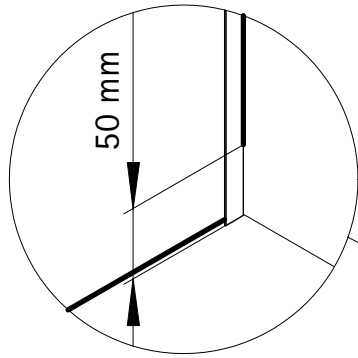

1

A	B
900 mm	875 - 885 mm
1000 mm	975 - 985 mm
1200 mm	1175 - 1185 mm
1400 mm	1375 - 1385 mm

2

3

7

2

24 h

- Montageanleitung
- Assembly instructions
- Notice de montage
- Montagehandleiding
- Návod na montáž
- Instrucțiune de montaj
- Navodila za namestitev
- Installationstruktioener

1

A	B
900 mm	875 - 885 mm
1000 mm	975 - 985 mm
1200 mm	1175 - 1185 mm
1400 mm	1375 - 1385 mm

2

Pos. 7

Pos. 1

3

Unterputz-Montageschiene
innen

Concealed fastening bar inside