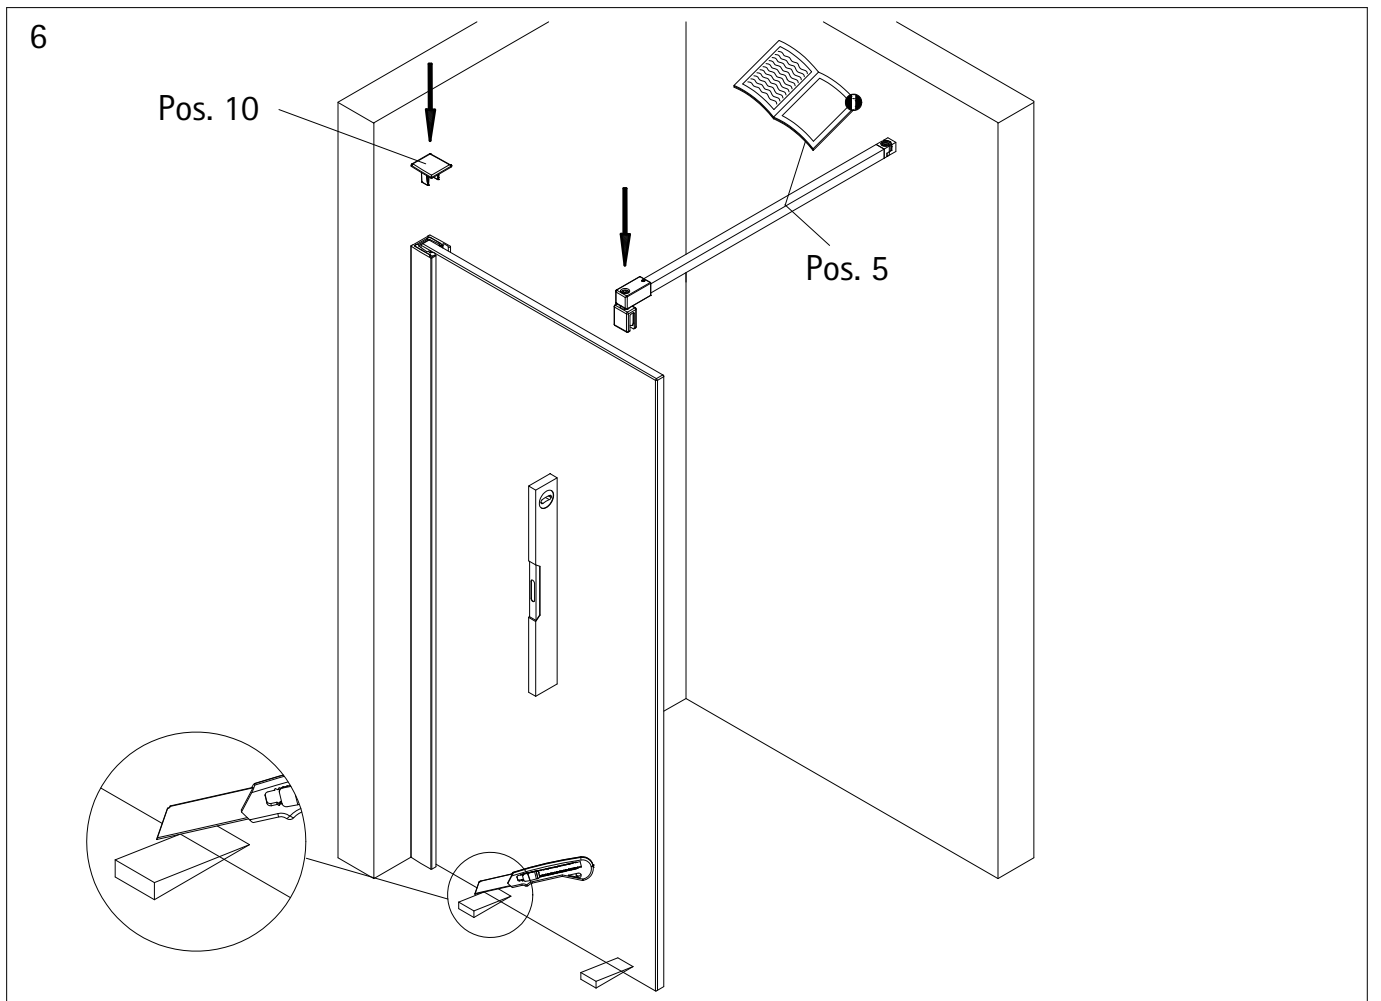

- Montageanleitung
- Assembly instructions
- Notice de montage
- Montagehandleiding
- Návod na montáž
- Instrucțiune de montaj
- Navodila za namestitev
- Installationstruktioener

Pos.	Bezeichnung	Ersatzteil-Nr.	Preis	Pos.	Bezeichnung	Ersatzteil-Nr.	Preis
1	1x Wandanschlussprofil (8 mm Glas)	E100242-8	Stück 149,00 €	5	1x Stabilisationsbügel komplett	E100340	Stück 66,00 €
1	1x Wandanschlussprofil (10 mm Glas)	E100242-10	Stück 149,00 €	8*	3x Dübel S6		
2	1x Klemm-Dichtprofil (8 mm Glas) (inkl. Pos. 3)	E100243-8	Set 54,95 €	9*	3x Senkblechschraube 4,2 x 45mm		
2	1x Klemm-Dichtprofil (10 mm Glas) (inkl. Pos. 3)	E100243-10	Set 54,95 €	10	1x Abdeckkappe	E74205-3	Set 11,95 €
3	1x Silikonschnurdichtung			11	1x Silikonkeile (6 Stück)	E100203	Set 16,95 €
4	1x Frontscheibe						
					* Schrauben und Abdeckkappenset	E74200-4	16,95 €

1

A	B
900 mm	875 - 885 mm
1000 mm	975 - 985 mm
1200 mm	1175 - 1185 mm
1400 mm	1375 - 1385 mm

2

3

7

2

24 h

- Montageanleitung
- Assembly instructions
- Notice de montage
- Montagehandleiding
- Návod na montáž
- Instrucțiune de montaj
- Navodila za namestitev
- Installationstruktioener

Pos.	Bezeichnung	Ersatzteil-Nr.	Preis	Pos.	Bezeichnung	Ersatzteil-Nr.	Preis
1	1x Wandanschlussprofil (8 mm Glas)	E100242-8	Stück 149,00 €	5	1x Stabilisationsbügel komplett	E100340	Stück 66,00 €
1	1x Wandanschlussprofil (10 mm Glas)	E100242-10	Stück 149,00 €	6	1x Unterputz-Montageschiene (inkl. Pos. 7)	E100241	Stück 41,00 €
2	1x Klemm-Dichtprofil (8 mm Glas) (inkl. Pos. 3)	E100243-8	Set 54,95 €	7	1x Doppelseitiges Klebeband		
2	1x Klemm-Dichtprofil (10 mm Glas) (inkl. Pos. 3)	E100243-10	Set 54,95 €	10	1x Abdeckkappe	E74205-3	Set 11,95 €
3	1x Silikonschnurdichtung			11	1x Silikonkeile (6 Stück)	E100203	Set 16,95 €
4	1x Frontscheibe						
					* Schrauben und Abdeckkappenset	E74200-4	16,95 €

1

A	B
900 mm	875 - 885 mm
1000 mm	975 - 985 mm
1200 mm	1175 - 1185 mm
1400 mm	1375 - 1385 mm

2

Pos. 7

Pos. 1

3

Unterputz-Montageschiene
innen

Concealed fastening bar inside