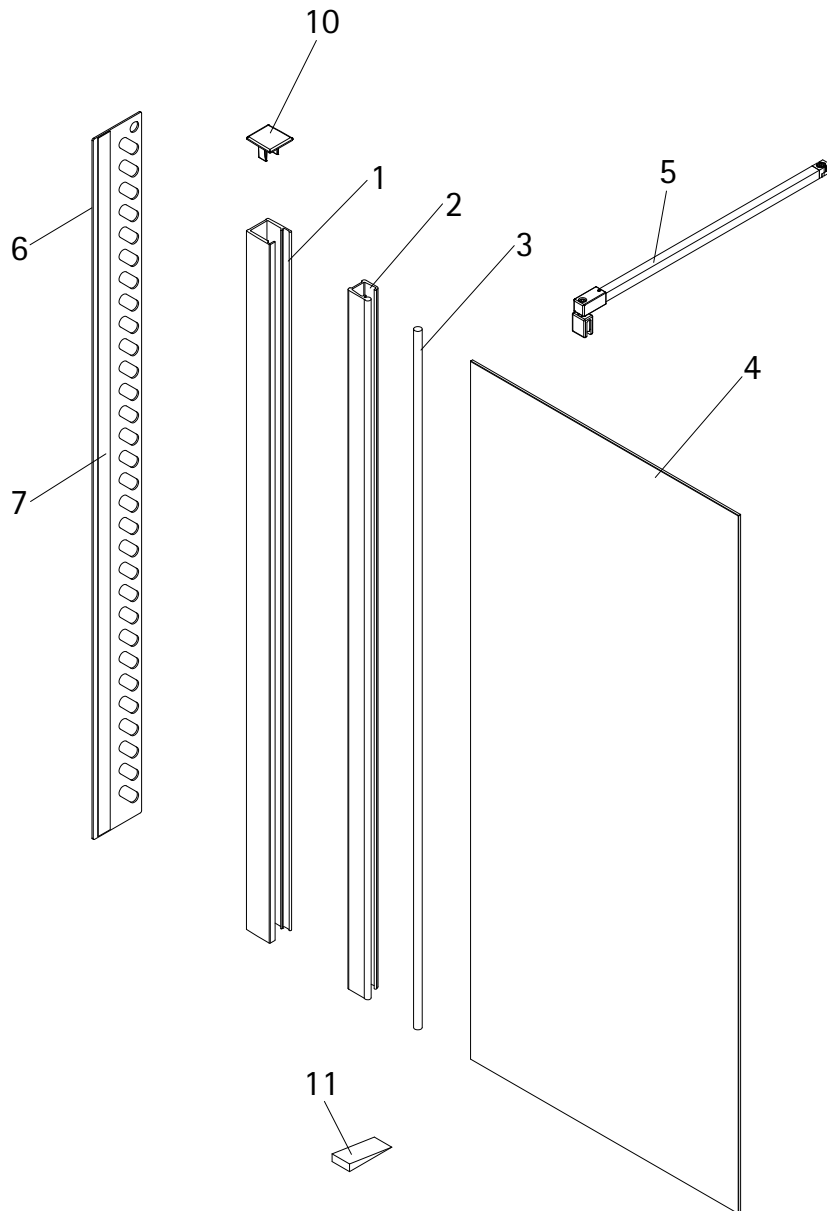

- Montageanleitung
- Assembly instructions
- Notice de montage
- Montagehandleiding
- Návod na montáž
- Instrucțiune de montaj
- Navodila za namestitev
- Installationstruktioener

Pos.	Bezeichnung	Ersatzteil-Nr.	Preis	Pos.	Bezeichnung	Ersatzteil-Nr.	Preis
1	1x Wandanschlussprofil (8 mm Glas)	E100242-8	Stück 149,00 €	5	1x Stabilisationsbügel komplett	E100340	Stück 66,00 €
1	1x Wandanschlussprofil (10 mm Glas)	E100242-10	Stück 149,00 €	8*	3x Dübel S6		
2	1x Klemm-Dichtprofil (8 mm Glas) (inkl. Pos. 3)	E100243-8	Set 54,95 €	9*	3x Senkblechschraube 4,2 x 45mm		
2	1x Klemm-Dichtprofil (10 mm Glas) (inkl. Pos. 3)	E100243-10	Set 54,95 €	10	1x Abdeckkappe	E74205-3	Set 11,95 €
3	1x Silikonschnurdichtung			11	1x Silikonkeile (6 Stück)	E100203	Set 16,95 €
4	1x Frontscheibe						
					* Schrauben und Abdeckkappenset	E74200-4	16,95 €

1

A	B
900 mm	875 - 885 mm
1000 mm	975 - 985 mm
1200 mm	1175 - 1185 mm
1400 mm	1375 - 1385 mm

2

3

7

2

24 h

- Montageanleitung
- Assembly instructions
- Notice de montage
- Montagehandleiding
- Návod na montáž
- Instrucțiune de montaj
- Navodila za namestitev
- Installationstruktioener

Pos.	Bezeichnung	Ersatzteil-Nr.	Preis	Pos.	Bezeichnung	Ersatzteil-Nr.	Preis
1	1x Wandanschlussprofil (8 mm Glas)	E100242-8	Stück 149,00 €	5	1x Stabilisationsbügel komplett	E100340	Stück 66,00 €
1	1x Wandanschlussprofil (10 mm Glas)	E100242-10	Stück 149,00 €	6	1x Unterputz-Montageschiene (inkl. Pos. 7)	E100241	Stück 41,00 €
2	1x Klemm-Dichtprofil (8 mm Glas) (inkl. Pos. 3)	E100243-8	Set 54,95 €	7	1x Doppelseitiges Klebeband		
2	1x Klemm-Dichtprofil (10 mm Glas) (inkl. Pos. 3)	E100243-10	Set 54,95 €	10	1x Abdeckkappe	E74205-3	Set 11,95 €
3	1x Silikonschnurdichtung			11	1x Silikonkeile (6 Stück)	E100203	Set 16,95 €
4	1x Frontscheibe						
					* Schrauben und Abdeckkappenset	E74200-4	16,95 €

1

A	B
900 mm	875 - 885 mm
1000 mm	975 - 985 mm
1200 mm	1175 - 1185 mm
1400 mm	1375 - 1385 mm

2

Pos. 7

Pos. 1

3

Unterputz-Montageschiene
innen

Concealed fastening bar inside