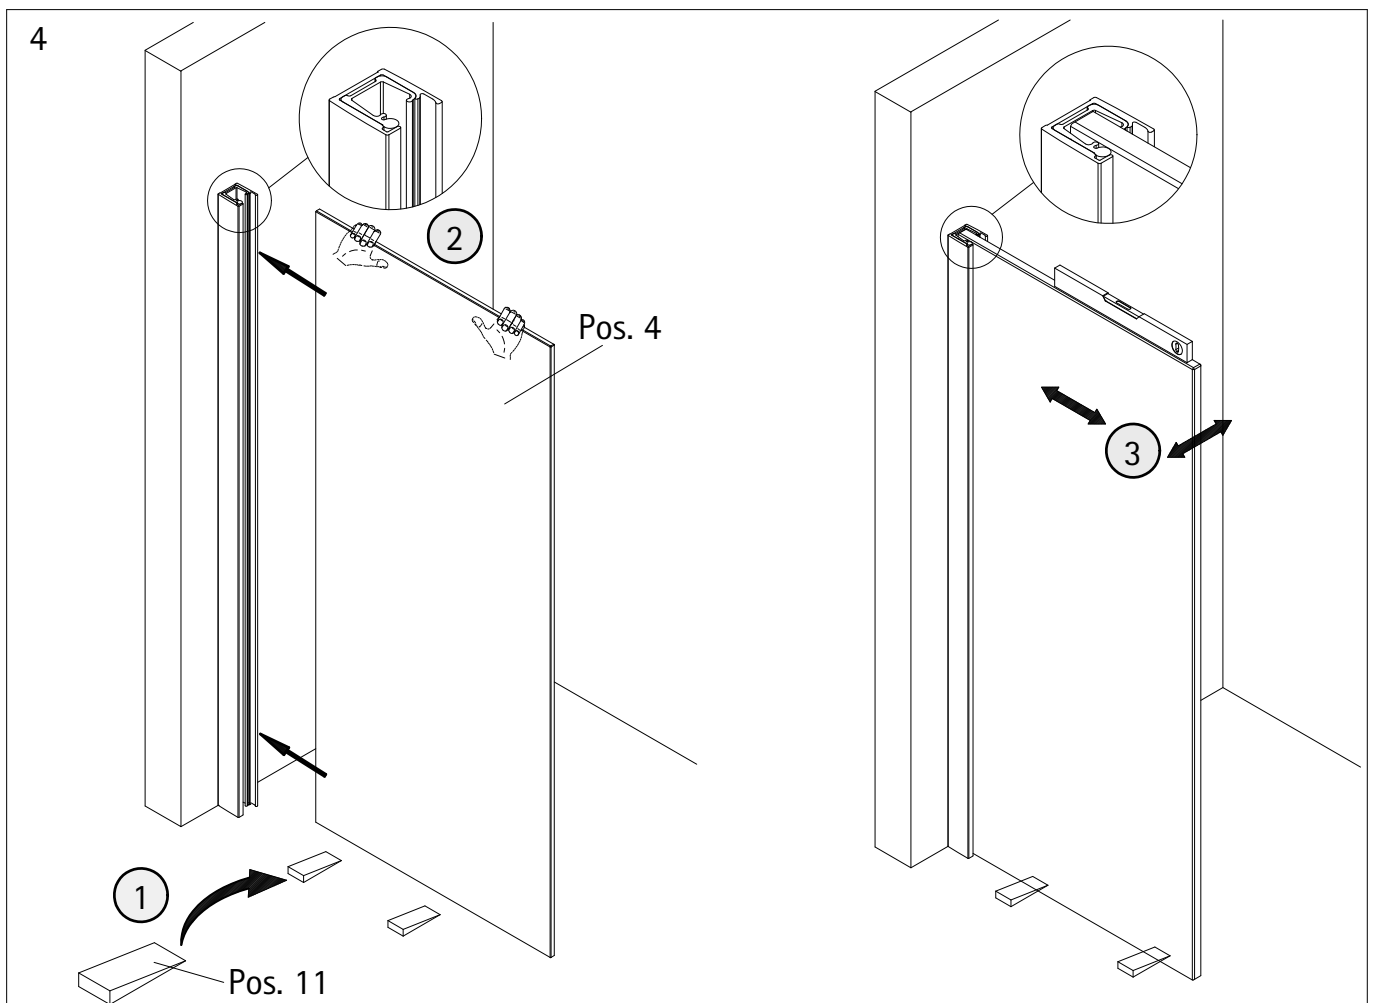

- Montageanleitung
- Assembly instructions
- Notice de montage
- Montagehandleiding
- Návod na montáž
- Instrucțiune de montaj
- Navodila za namestitev
- Installationstruktioener

Pos.	Bezeichnung	Ersatzteil-Nr.	Preis	Pos.	Bezeichnung	Ersatzteil-Nr.	Preis
1	1x Wandanschlussprofil (8 mm Glas)	E100242-8	Stück 149,00 €	5	1x Stabilisationsbügel komplett	E100340	Stück 66,00 €
1	1x Wandanschlussprofil (10 mm Glas)	E100242-10	Stück 149,00 €	8*	3x Dübel S6		
2	1x Klemm-Dichtprofil (8 mm Glas) (inkl. Pos. 3)	E100243-8	Set 54,95 €	9*	3x Senkblechschraube 4,2 x 45mm		
2	1x Klemm-Dichtprofil (10 mm Glas) (inkl. Pos. 3)	E100243-10	Set 54,95 €	10	1x Abdeckkappe	E74205-3	Set 11,95 €
3	1x Silikonschnurdichtung			11	1x Silikonkeile (6 Stück)	E100203	Set 16,95 €
4	1x Frontscheibe						
					* Schrauben und Abdeckkappenset	E74200-4	16,95 €

1

A	B
900 mm	875 - 885 mm
1000 mm	975 - 985 mm
1200 mm	1175 - 1185 mm
1400 mm	1375 - 1385 mm

2

3

7

2

24 h

- Montageanleitung
- Assembly instructions
- Notice de montage
- Montagehandleiding
- Návod na montáž
- Instrucțiune de montaj
- Navodila za namestitev
- Installationstruktioener

Pos.	Bezeichnung	Ersatzteil-Nr.	Preis	Pos.	Bezeichnung	Ersatzteil-Nr.	Preis
1	1x Wandanschlussprofil (8 mm Glas)	E100242-8	Stück 149,00 €	5	1x Stabilisationsbügel komplett	E100340	Stück 66,00 €
1	1x Wandanschlussprofil (10 mm Glas)	E100242-10	Stück 149,00 €	6	1x Unterputz-Montageschiene (inkl. Pos. 7)	E100241	Stück 41,00 €
2	1x Klemm-Dichtprofil (8 mm Glas) (inkl. Pos. 3)	E100243-8	Set 54,95 €	7	1x Doppelseitiges Klebeband		
2	1x Klemm-Dichtprofil (10 mm Glas) (inkl. Pos. 3)	E100243-10	Set 54,95 €	10	1x Abdeckkappe	E74205-3	Set 11,95 €
3	1x Silikonschnurdichtung			11	1x Silikonkeile (6 Stück)	E100203	Set 16,95 €
4	1x Frontscheibe						
					* Schrauben und Abdeckkappenset	E74200-4	16,95 €

1

A	B
900 mm	875 - 885 mm
1000 mm	975 - 985 mm
1200 mm	1175 - 1185 mm
1400 mm	1375 - 1385 mm

2

Pos. 7

Pos. 1

3

Unterputz-Montageschiene
innen

Concealed fastening bar inside