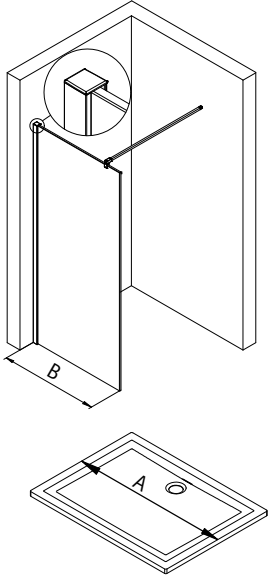

- Montageanleitung
- Assembly instructions
- Notice de montage
- Montagehandleiding
- Návod na montáž
- Instrucțiune de montaj
- Navodila za namestitev
- Installationstruktioener

Pos.	Bezeichnung	Ersatzteil-Nr.	Preis	Pos.	Bezeichnung	Ersatzteil-Nr.	Preis
1	1x Wandanschlussprofil (8 mm Glas)	E100242-8	Stück 149,00 €	5	1x Stabilisationsbügel komplett	E100340	Stück 66,00 €
1	1x Wandanschlussprofil (10 mm Glas)	E100242-10	Stück 149,00 €	8*	3x Dübel S6		
2	1x Klemm-Dichtprofil (8 mm Glas) (inkl. Pos. 3)	E100243-8	Set 54,95 €	9*	3x Senkblechschraube 4,2 x 45mm		
2	1x Klemm-Dichtprofil (10 mm Glas) (inkl. Pos. 3)	E100243-10	Set 54,95 €	10	1x Abdeckkappe	E74205-3	Set 11,95 €
3	1x Silikonschnurdichtung			11	1x Silikonkeile (6 Stück)	E100203	Set 16,95 €
4	1x Frontscheibe						
					* Schrauben und Abdeckkappenset	E74200-4	16,95 €

1

A	B
900 mm	875 - 885 mm
1000 mm	975 - 985 mm
1200 mm	1175 - 1185 mm
1400 mm	1375 - 1385 mm

2

3

7

2

24 h

- Montageanleitung
- Assembly instructions
- Notice de montage
- Montagehandleiding
- Návod na montáž
- Instrucțiune de montaj
- Navodila za namestitev
- Installationstruktioener

Pos.	Bezeichnung	Ersatzteil-Nr.	Preis	Pos.	Bezeichnung	Ersatzteil-Nr.	Preis
1	1x Wandanschlussprofil (8 mm Glas)	E100242-8	Stück 149,00 €	5	1x Stabilisationsbügel komplett	E100340	Stück 66,00 €
1	1x Wandanschlussprofil (10 mm Glas)	E100242-10	Stück 149,00 €	6	1x Unterputz-Montageschiene (inkl. Pos. 7)	E100241	Stück 41,00 €
2	1x Klemm-Dichtprofil (8 mm Glas) (inkl. Pos. 3)	E100243-8	Set 54,95 €	7	1x Doppelseitiges Klebeband		
2	1x Klemm-Dichtprofil (10 mm Glas) (inkl. Pos. 3)	E100243-10	Set 54,95 €	10	1x Abdeckkappe	E74205-3	Set 11,95 €
3	1x Silikonschnurdichtung			11	1x Silikonkeile (6 Stück)	E100203	Set 16,95 €
4	1x Frontscheibe						
					* Schrauben und Abdeckkappenset	E74200-4	16,95 €

1

A	B
900 mm	875 - 885 mm
1000 mm	975 - 985 mm
1200 mm	1175 - 1185 mm
1400 mm	1375 - 1385 mm

2

Pos. 7

Pos. 1

3

Unterputz-Montageschiene
innen

Concealed fastening bar inside