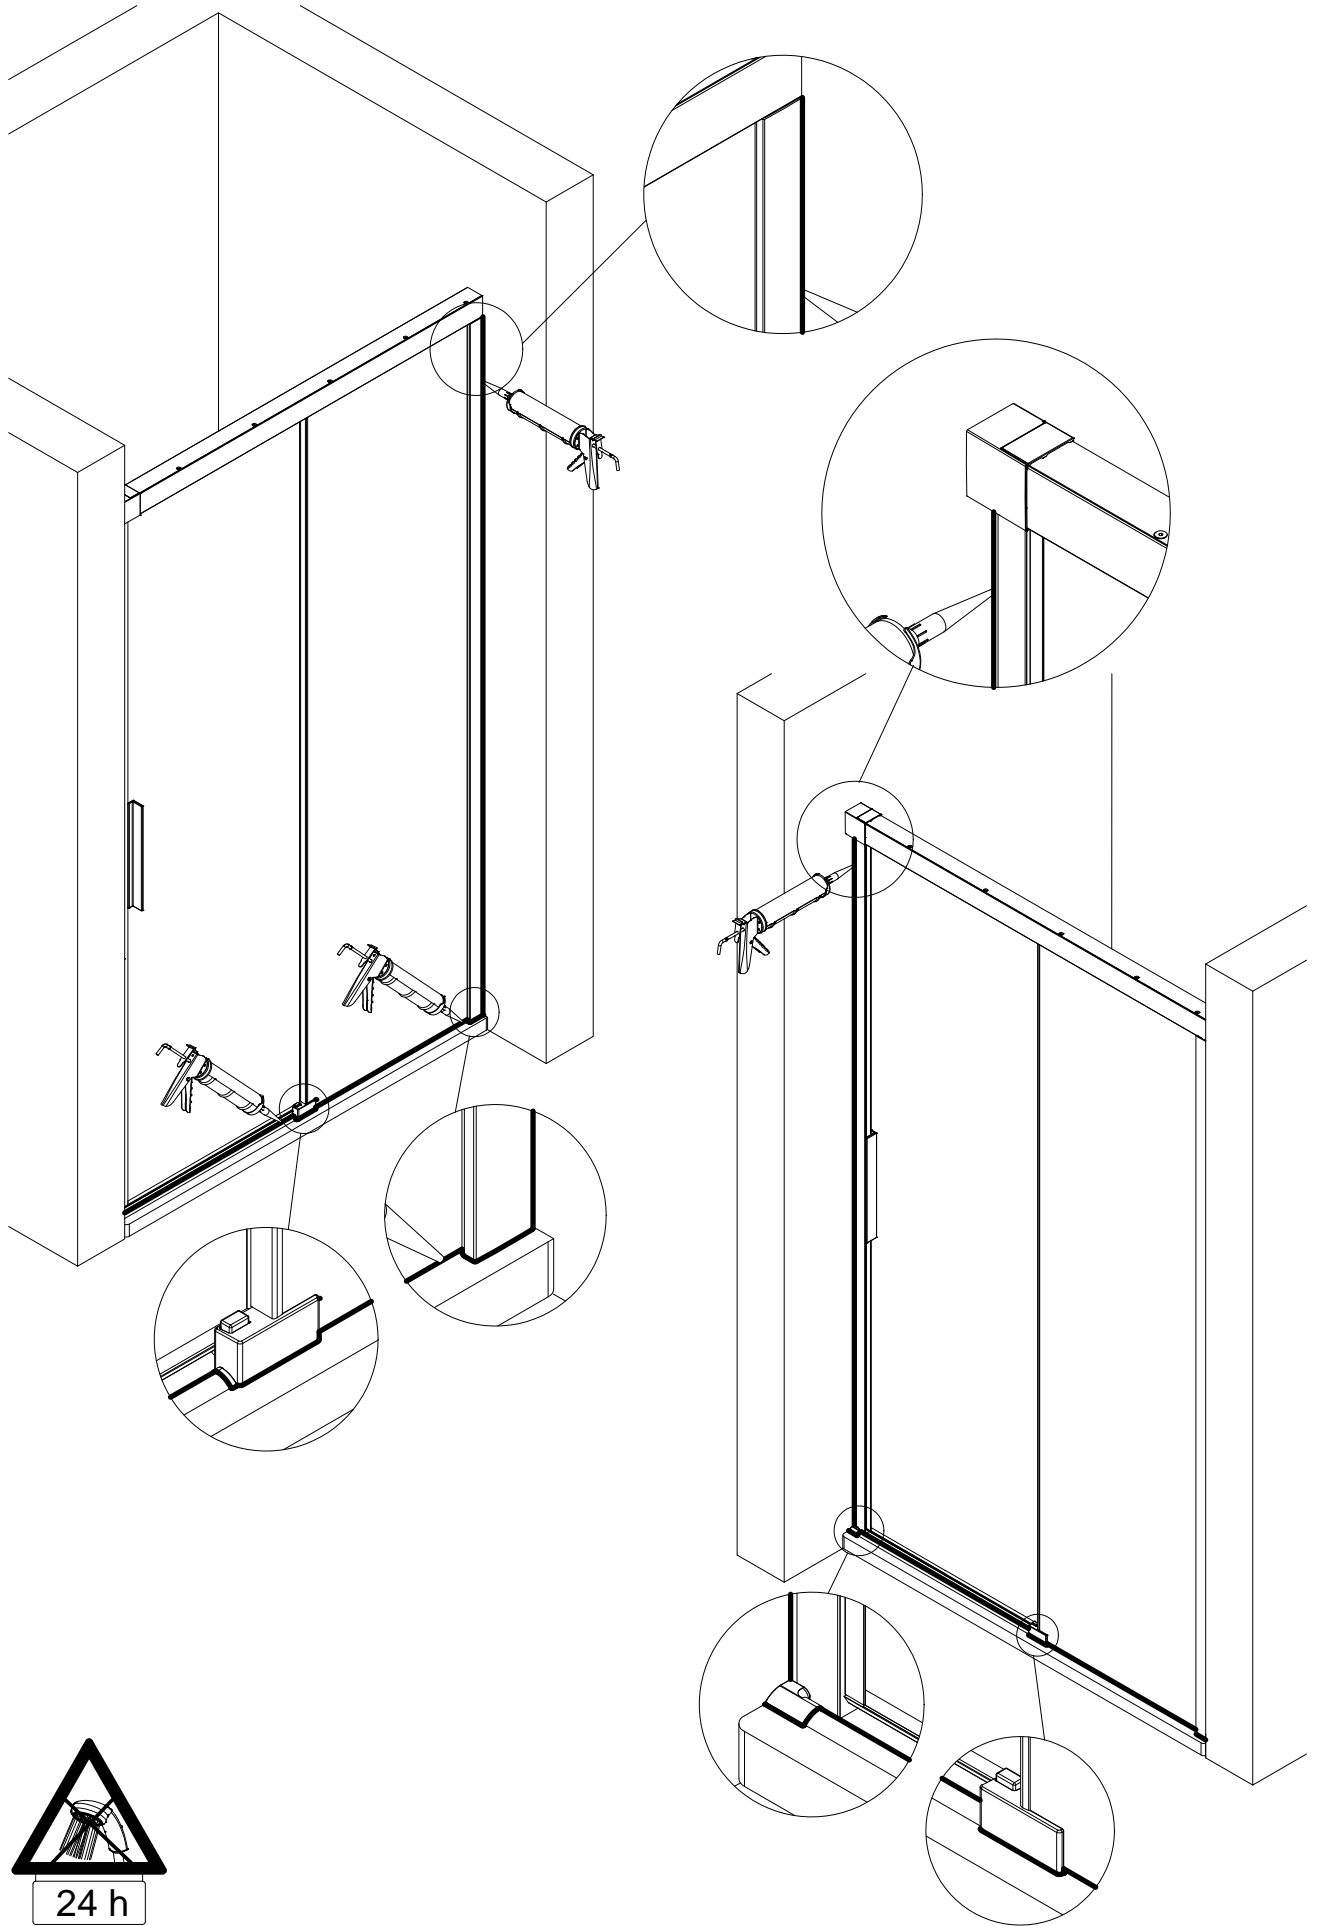

31

32

33

Optional

1895-0

Kontrollbeleg
Control Receipt

Prüfnummer/ Inspection number

Duschservice
Zum Hohlen Morgen 22
59939 Olsberg
Deutschland / Germany / Allemagne / Duitsland