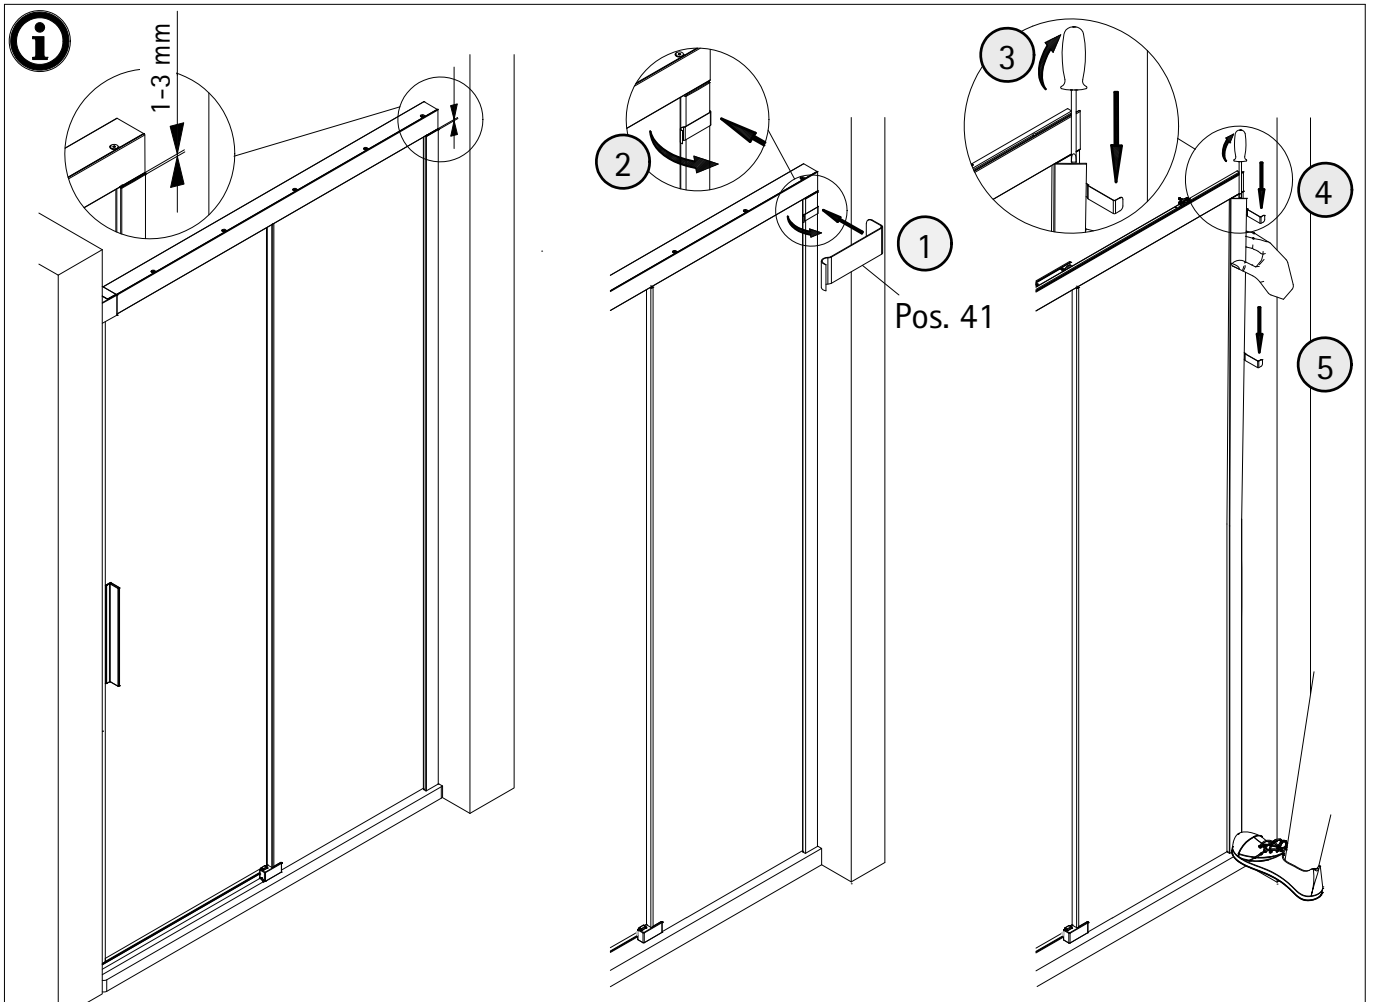

31

32

33

Optional

1895-0

Kontrollbeleg
Control Receipt

Prüfnummer/ Inspection number

Duschservice
Zum Hohlen Morgen 22
59939 Olsberg
Deutschland / Germany / Allemagne / Duitsland