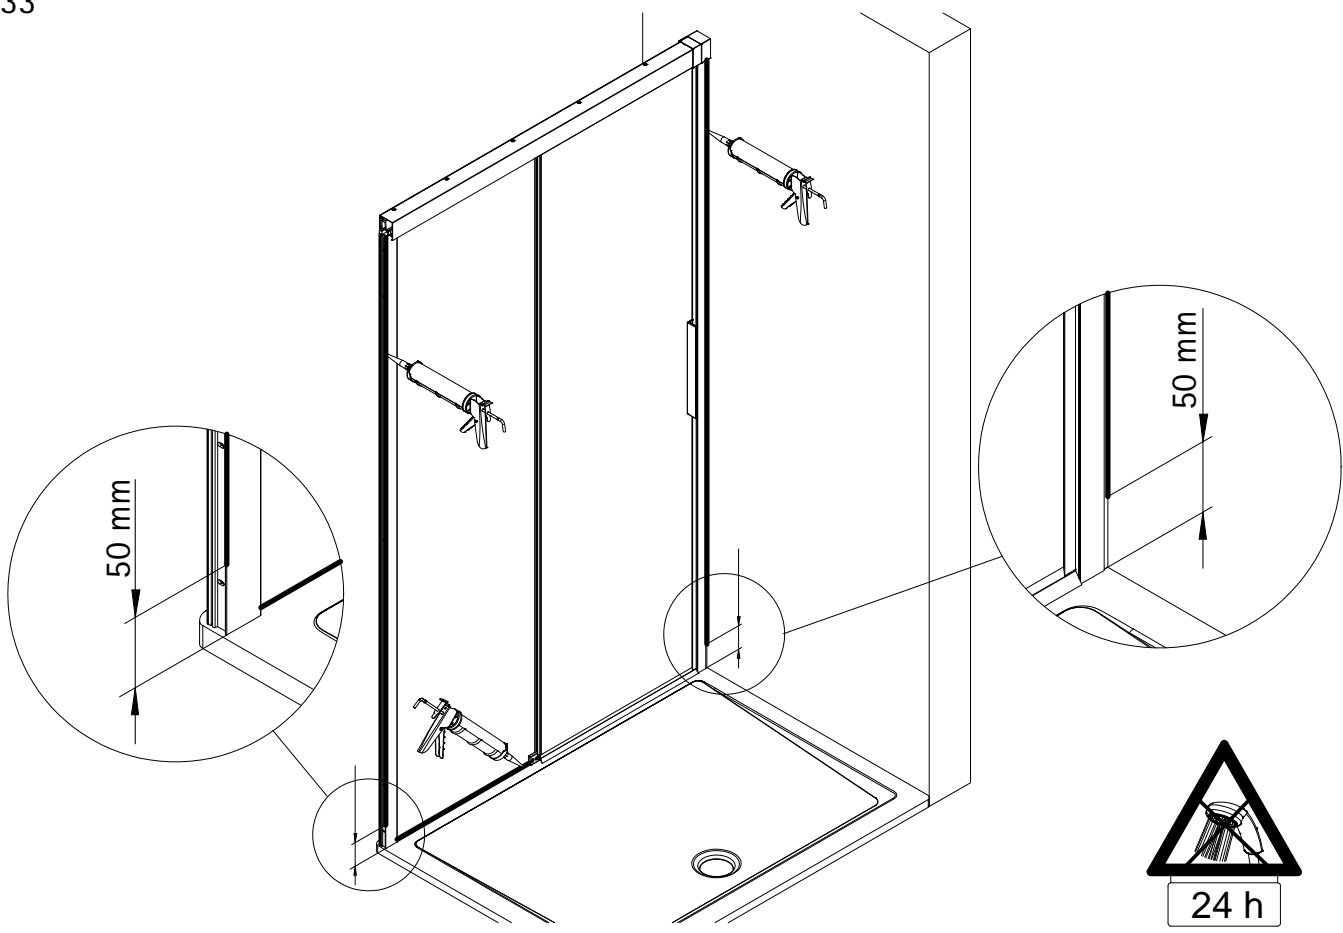

31

32

33

Optional

1895-0

Kontrollbeleg
Control Receipt

Prüfnummer/ Inspection number

Duschservice
Zum Hohlen Morgen 22
59939 Olsberg
Deutschland / Germany / Allemagne / Duitsland