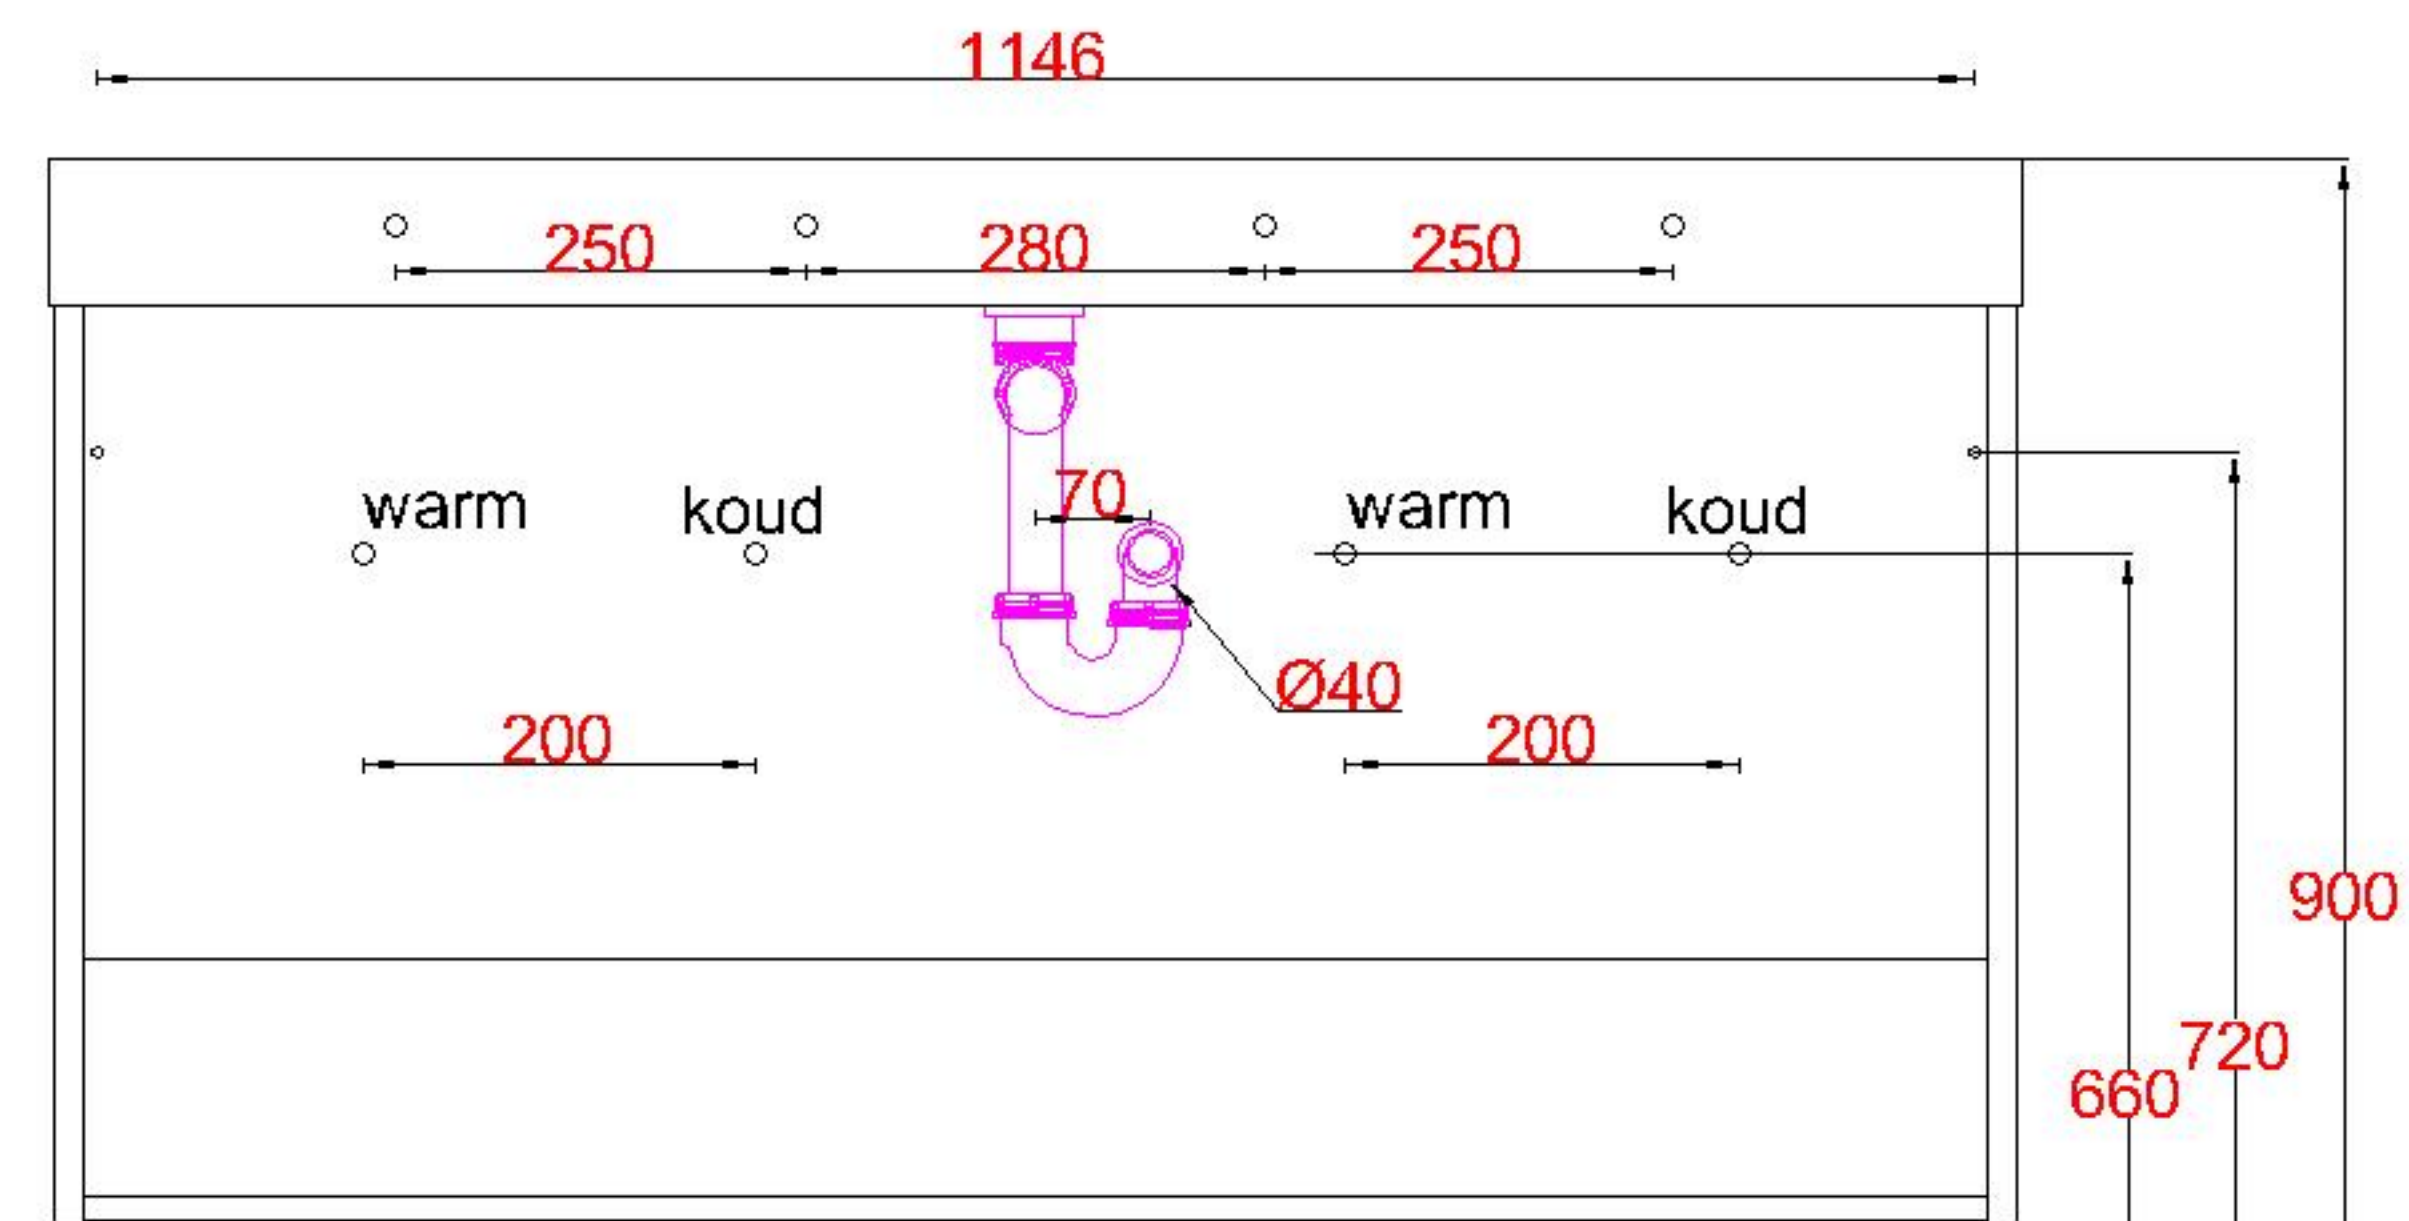

Wastafelblad

WK 1228 GUK + WM 1205 GUK2
WK 1200 GUK + WM 1205 GUK2

LET OP: Controleer maten altijd in het werk met uw bestelde artikel. (meten is weten)

ACHTUNG: Prüfen Sie stets die Dimensionen in der Arbeit mit den bestellte Ware.