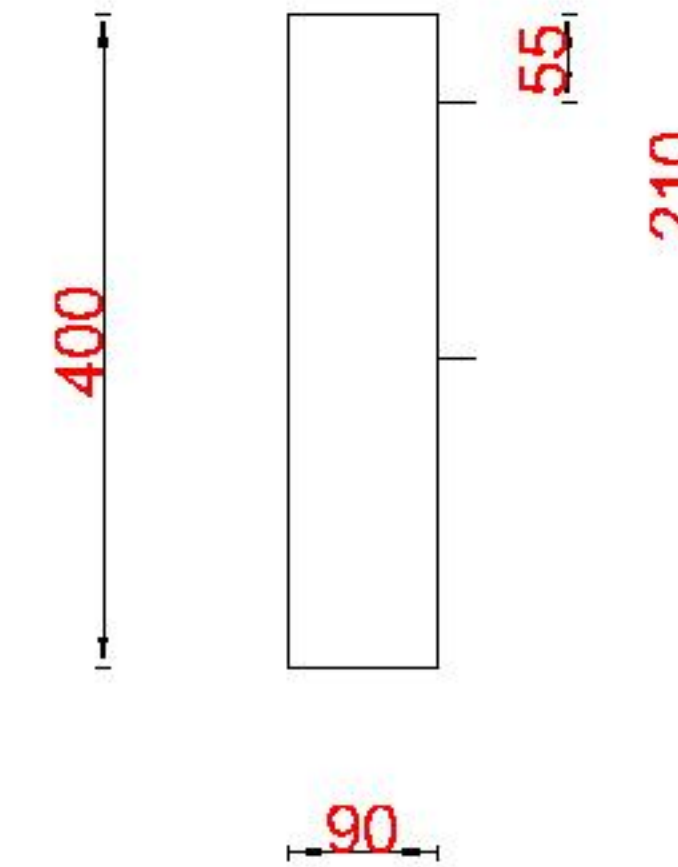

Wastafelblad

WK 1228 GUK + WM 1205 GUK2
WK 1200 GUK + WM 1205 GUK2

LET OP: Controleer maten altijd in het werk met uw bestelde artikel. (meten is weten)

ACHTUNG: Prüfen Sie stets die Dimensionen in der Arbeit mit den bestellte Ware.