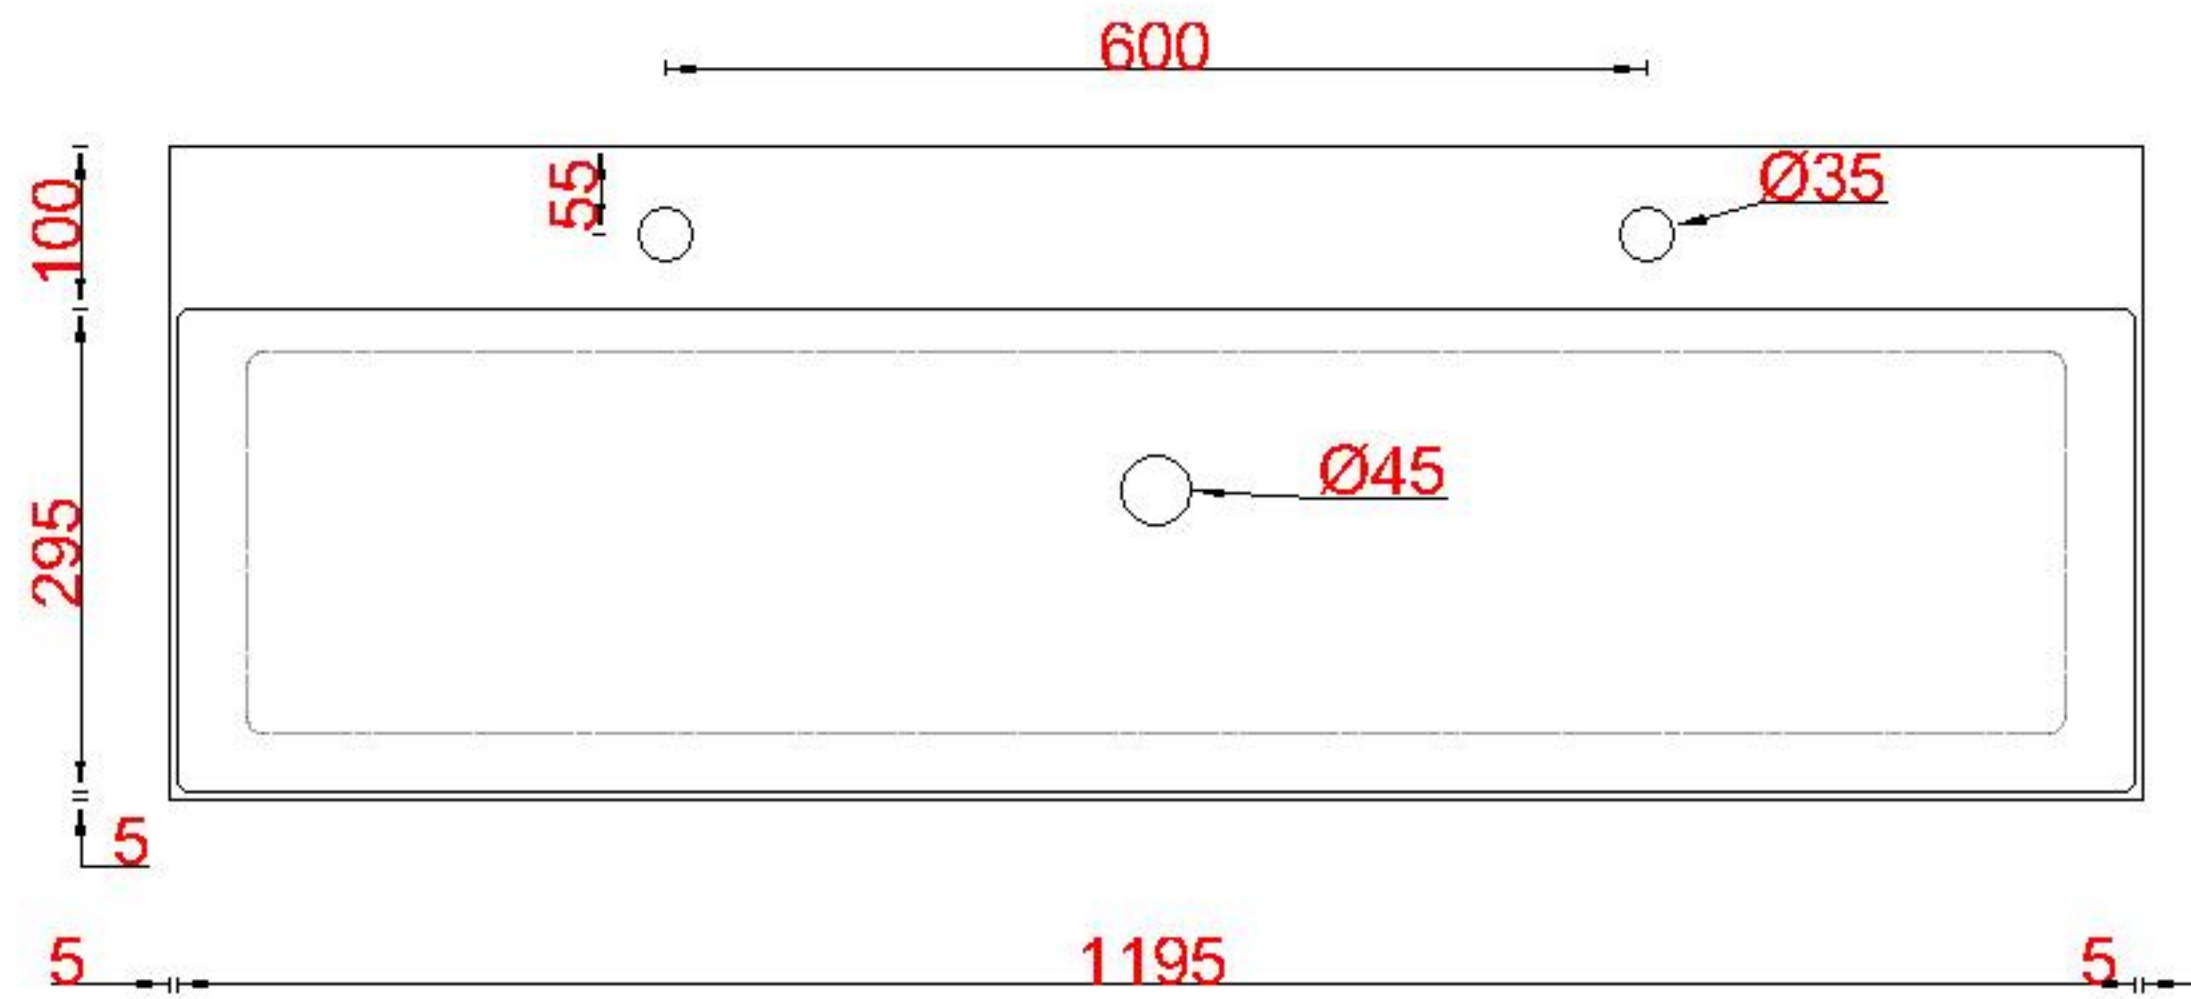

Wastafelblad

WK 1228 GUK + WM 1205 GUK2
WK 1200 GUK + WM 1205 GUK2

LET OP: Controleer maten altijd in het werk met uw bestelde artikel. (meten is weten)

ACHTUNG: Prüfen Sie stets die Dimensionen in der Arbeit mit den bestellte Ware.