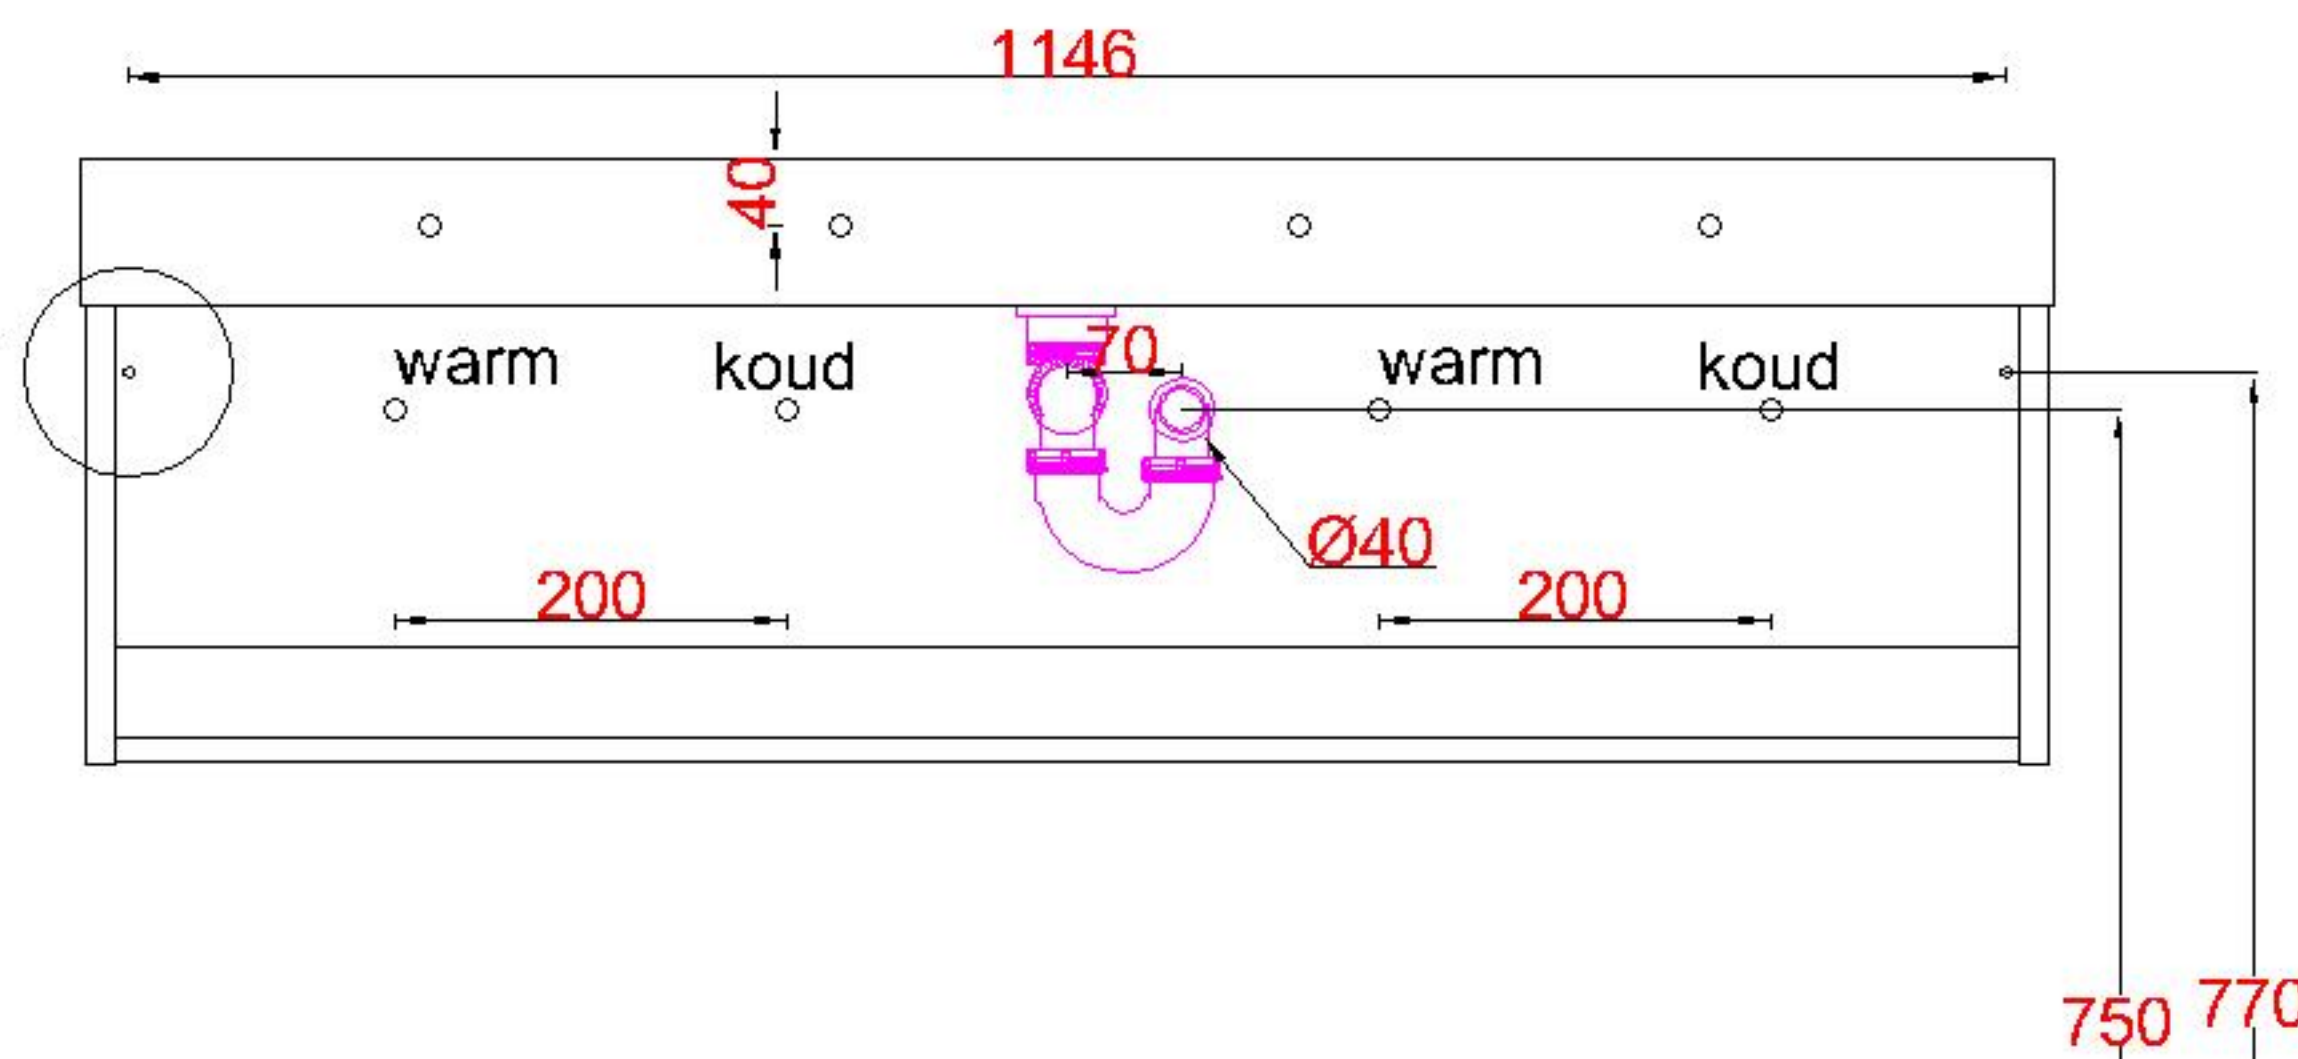

Wastafelblad

WK 1228 GUK + WM 1205 GUK2
WK 1200 GUK + WM 1205 GUK2

LET OP: Controleer maten altijd in het werk met uw bestelde artikel. (meten is weten)

ACHTUNG: Prüfen Sie stets die Dimensionen in der Arbeit mit den bestellte Ware.