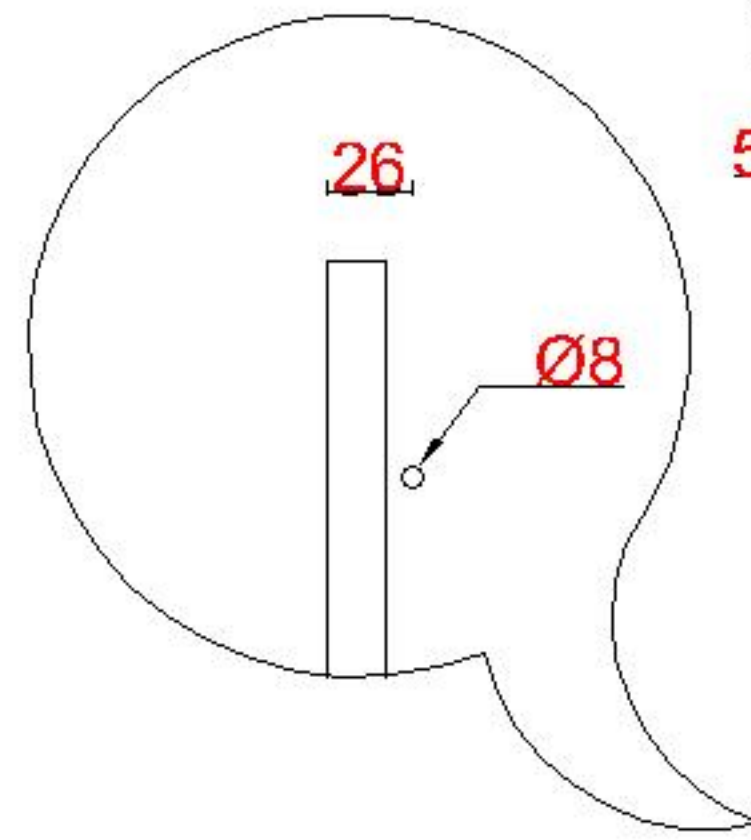

Wastafelblad

WK 1228 GUK + WM 1205 GUK2
WK 1200 GUK + WM 1205 GUK2

LET OP: Controleer maten altijd in het werk met uw bestelde artikel. (meten is weten)

ACHTUNG: Prüfen Sie stets die Dimensionen in der Arbeit mit den bestellte Ware.