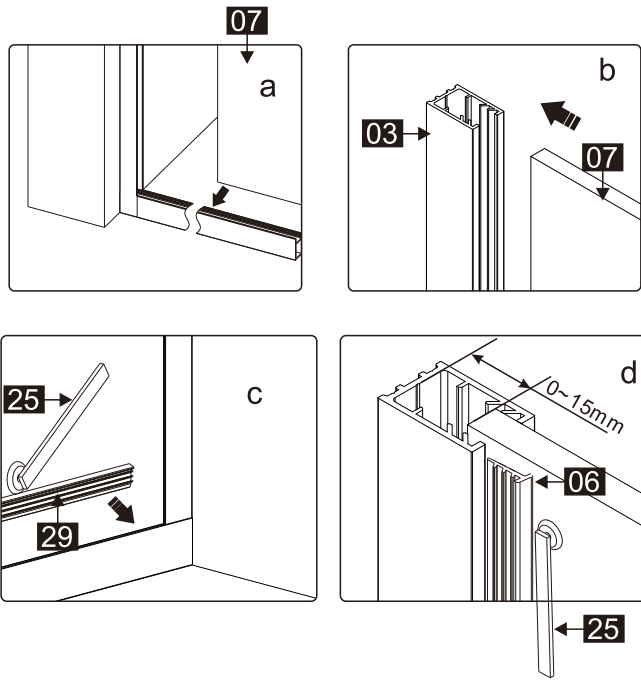

INSTALLATIE HANDLEIDING

GDD90+GDZ90/GDZ50

L

R

Maat(mm)	Installatie maat(mm)/A
900	870~885
1200	1170~1185

Maat(mm)	Installatie maat(mm)/B
500	485~500
900	885~900

Dit product is zwaar en dient door twee personen gemonteerd te worden.

Dit product is zwaar en dient door twee personen gemonteerd te worden.

Dit product is zwaar en dient door twee personen gemonteerd te worden.

Dit product is zwaar en dient door twee personen gemonteerd te worden.

12

12

26

18

30

26

Dit product is zwaar en dient door twee personen gemonteerd te worden.

27