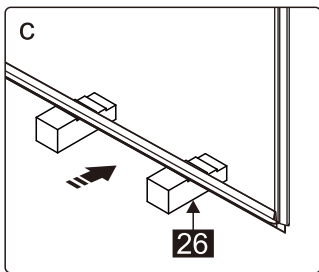

INSTALLATIE HANDLEIDING

GDD90+GDZ90/GDZ50

L

R

Maat(mm)	Installatie maat(mm)/A
900	870~885
1200	1170~1185

Maat(mm)	Installatie maat(mm)/B
500	485~500
900	885~900

Dit product is zwaar en dient door twee personen gemonteerd te worden.

Dit product is zwaar en dient door twee personen gemonteerd te worden.

Dit product is zwaar en dient door twee personen gemonteerd te worden.

Dit product is zwaar en dient door twee personen gemonteerd te worden.

12

12

26

18

30

26

Dit product is zwaar en dient door twee personen gemonteerd te worden.

27