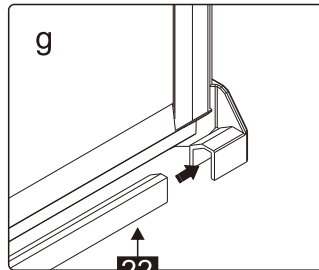

INSTALLATIE HANDLEIDING

GDD90+GDZ90/GDZ50

L

R

Maat(mm)	Installatie maat(mm)/A
900	870~885
1200	1170~1185

Maat(mm)	Installatie maat(mm)/B
500	485~500
900	885~900

Dit product is zwaar en dient door twee personen gemonteerd te worden.

12

12

26

18

30

26

Dit product is zwaar en dient door twee personen gemonteerd te worden.

27

41

22

13

42

Dit product is zwaar en dient door twee personen gemonteerd te worden.

Dit product is zwaar en dient door twee personen gemonteerd te worden.