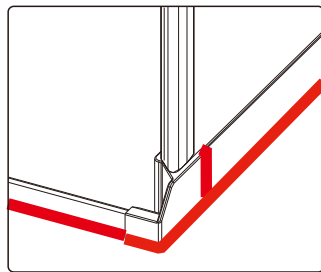

INSTALLATIE HANDLEIDING

GDD90+GDZ90/GDZ50

L

R

Maat(mm)	Installatie maat(mm)/A
900	870~885
1200	1170~1185

Maat(mm)	Installatie maat(mm)/B
500	485~500
900	885~900

Dit product is zwaar en dient door twee personen gemonteerd te worden.

41

22

13

42

Dit product is zwaar en dient door twee personen gemonteerd te worden.

Dit product is zwaar en dient door twee personen gemonteerd te worden.