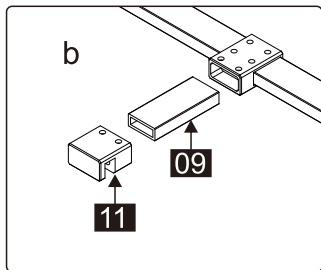

INSTALLATIE HANDLEIDING

GDD90+GDZ90/GDZ50

L

R

Maat(mm)	Installatie maat(mm)/A
900	870~885
1200	1170~1185

Maat(mm)	Installatie maat(mm)/B
500	485~500
900	885~900

Dit product is zwaar en dient door twee personen gemonteerd te worden.

Dit product is zwaar en dient door twee personen gemonteerd te worden.

Dit product is zwaar en dient door twee personen gemonteerd te worden.

Dit product is zwaar en dient door twee personen gemonteerd te worden.

12

12

26

18

30

26

Dit product is zwaar en dient door twee personen gemonteerd te worden.

27