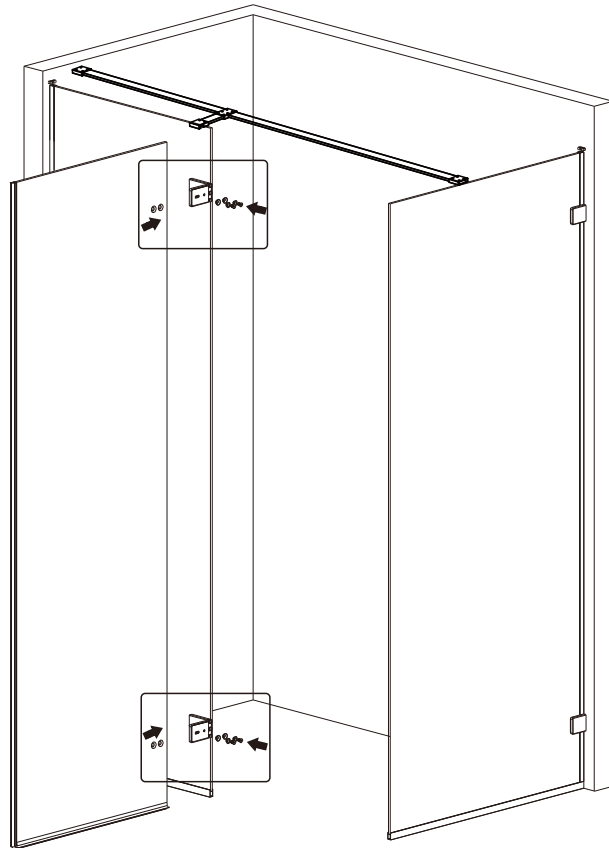

INSTALLATIE HANDLEIDING

GDD90+GDZ90/GDZ50

L

R

Maat(mm)	Installatie maat(mm)/A
900	870~885
1200	1170~1185

Maat(mm)	Installatie maat(mm)/B
500	485~500
900	885~900

Dit product is zwaar en dient door twee personen gemonteerd te worden.

Dit product is zwaar en dient door twee personen gemonteerd te worden.

Dit product is zwaar en dient door twee personen gemonteerd te worden.

Dit product is zwaar en dient door twee personen gemonteerd te worden.

12

12

26

18

30

26

Dit product is zwaar en dient door twee personen gemonteerd te worden.

27

41

22

13

42

Dit product is zwaar en dient door twee personen gemonteerd te worden.

Dit product is zwaar en dient door twee personen gemonteerd te worden.