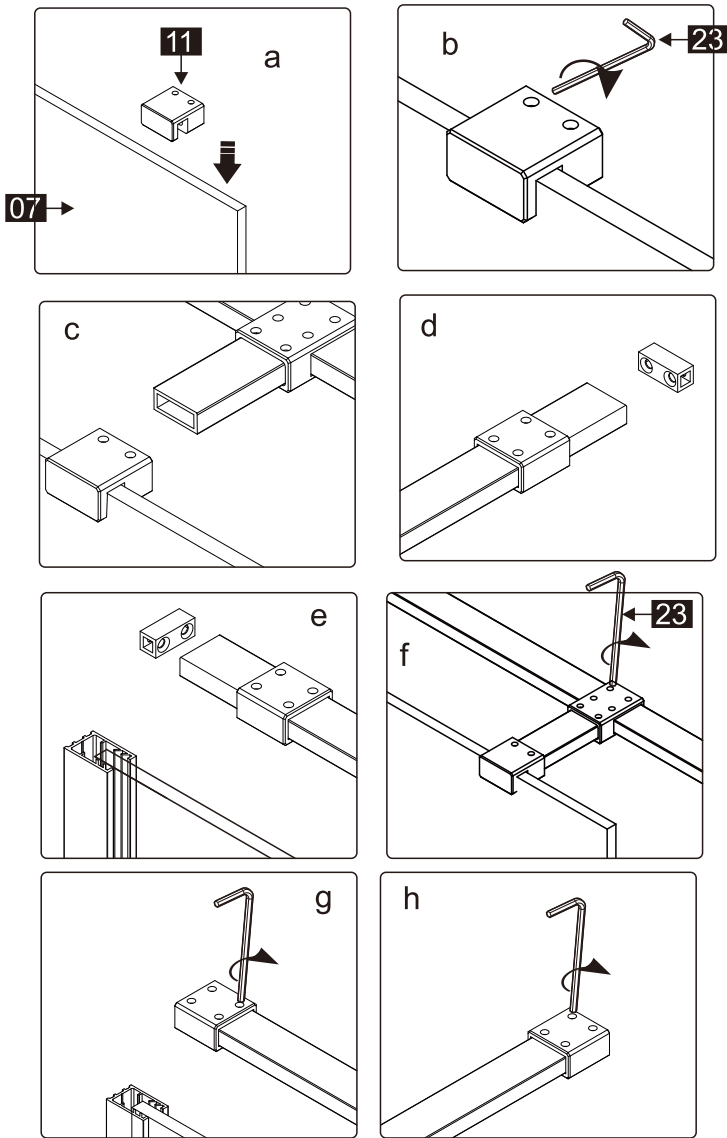

INSTALLATIE HANDLEIDING

GDD90+GDZ90/GDZ50

L

R

Maat(mm)	Installatie maat(mm)/A
900	870~885
1200	1170~1185

Maat(mm)	Installatie maat(mm)/B
500	485~500
900	885~900

Dit product is zwaar en dient door twee personen gemonteerd te worden.

Dit product is zwaar en dient door twee personen gemonteerd te worden.

Dit product is zwaar en dient door twee personen gemonteerd te worden.

Dit product is zwaar en dient door twee personen gemonteerd te worden.

12

12

26

18

30

26

Dit product is zwaar en dient door twee personen gemonteerd te worden.

27