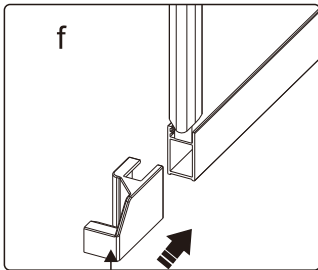

INSTALLATIE HANDLEIDING

GDD90+GDZ90/GDZ50

L

R

Maat(mm)	Installatie maat(mm)/A
900	870~885
1200	1170~1185

Maat(mm)	Installatie maat(mm)/B
500	485~500
900	885~900

Dit product is zwaar en dient door twee personen gemonteerd te worden.

12

12

26

18

30

26

Dit product is zwaar en dient door twee personen gemonteerd te worden.

27

41

22

13

42

Dit product is zwaar en dient door twee personen gemonteerd te worden.

Dit product is zwaar en dient door twee personen gemonteerd te worden.