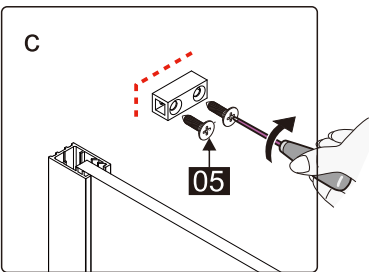

INSTALLATIE HANDLEIDING

GDD90+GDZ90/GDZ50

L

R

Maat(mm)	Installatie maat(mm)/A
900	870~885
1200	1170~1185

Maat(mm)	Installatie maat(mm)/B
500	485~500
900	885~900

Dit product is zwaar en dient door twee personen gemonteerd te worden.

Dit product is zwaar en dient door twee personen gemonteerd te worden.

Dit product is zwaar en dient door twee personen gemonteerd te worden.

Dit product is zwaar en dient door twee personen gemonteerd te worden.

12

12

26

18

30

26

Dit product is zwaar en dient door twee personen gemonteerd te worden.

27