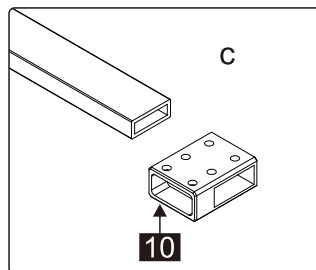

INSTALLATIE HANDLEIDING

GDD90+GDZ90/GDZ50

L

R

Maat(mm)	Installatie maat(mm)/A
900	870~885
1200	1170~1185

Maat(mm)	Installatie maat(mm)/B
500	485~500
900	885~900

Dit product is zwaar en dient door twee personen gemonteerd te worden.

Dit product is zwaar en dient door twee personen gemonteerd te worden.

Dit product is zwaar en dient door twee personen gemonteerd te worden.

Dit product is zwaar en dient door twee personen gemonteerd te worden.