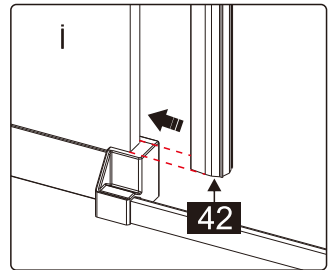

INSTALLATIE HANDLEIDING

GDD90+GDZ90/GDZ50

L

R

Maat(mm)	Installatie maat(mm)/A
900	870~885
1200	1170~1185

Maat(mm)	Installatie maat(mm)/B
500	485~500
900	885~900

Dit product is zwaar en dient door twee personen gemonteerd te worden.

12

12

26

18

30

26

Dit product is zwaar en dient door twee personen gemonteerd te worden.

27

41

22

13

42

Dit product is zwaar en dient door twee personen gemonteerd te worden.

Dit product is zwaar en dient door twee personen gemonteerd te worden.