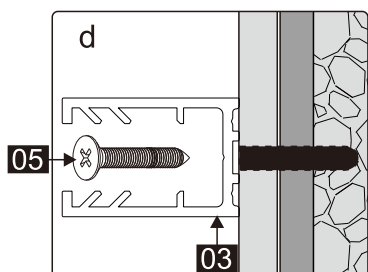

INSTALLATIE HANDLEIDING

GDD90+GDZ90/GDZ50

L

R

Maat(mm)	Installatie maat(mm)/A
900	870~885
1200	1170~1185

Maat(mm)	Installatie maat(mm)/B
500	485~500
900	885~900

Dit product is zwaar en dient door twee personen gemonteerd te worden.

Dit product is zwaar en dient door twee personen gemonteerd te worden.

Dit product is zwaar en dient door twee personen gemonteerd te worden.

Dit product is zwaar en dient door twee personen gemonteerd te worden.

12

12

26

18

30

26

Dit product is zwaar en dient door twee personen gemonteerd te worden.

27