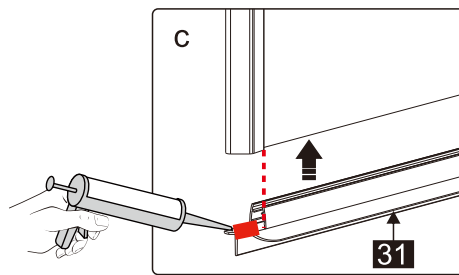

INSTALLATIE HANDLEIDING

GDD90+GDZ90/GDZ50

L

R

Maat(mm)	Installatie maat(mm)/A
900	870~885
1200	1170~1185

Maat(mm)	Installatie maat(mm)/B
500	485~500
900	885~900

Dit product is zwaar en dient door twee personen gemonteerd te worden.

Dit product is zwaar en dient door twee personen gemonteerd te worden.

Dit product is zwaar en dient door twee personen gemonteerd te worden.

Dit product is zwaar en dient door twee personen gemonteerd te worden.

12

12

26

18

30

26

Dit product is zwaar en dient door twee personen gemonteerd te worden.

27