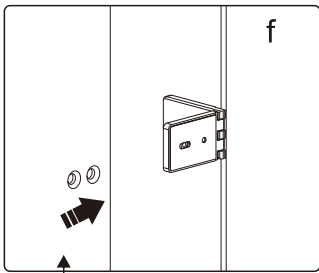

INSTALLATIE HANDLEIDING

GDD90+GDZ90/GDZ50

L

R

Maat(mm)	Installatie maat(mm)/A
900	870~885
1200	1170~1185

Maat(mm)	Installatie maat(mm)/B
500	485~500
900	885~900

Dit product is zwaar en dient door twee personen gemonteerd te worden.

Dit product is zwaar en dient door twee personen gemonteerd te worden.

Dit product is zwaar en dient door twee personen gemonteerd te worden.

Dit product is zwaar en dient door twee personen gemonteerd te worden.

12

12

26

18

30

26

Dit product is zwaar en dient door twee personen gemonteerd te worden.

27