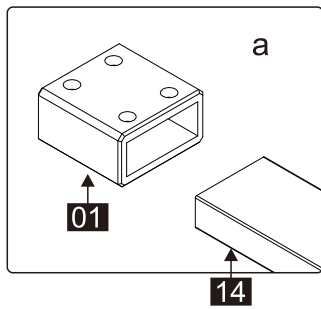

INSTALLATIE HANDLEIDING

GDD90+GDZ90/GDZ50

L

R

Maat(mm)	Installatie maat(mm)/A
900	870~885
1200	1170~1185

Maat(mm)	Installatie maat(mm)/B
500	485~500
900	885~900

Dit product is zwaar en dient door twee personen gemonteerd te worden.

Dit product is zwaar en dient door twee personen gemonteerd te worden.

Dit product is zwaar en dient door twee personen gemonteerd te worden.

Dit product is zwaar en dient door twee personen gemonteerd te worden.