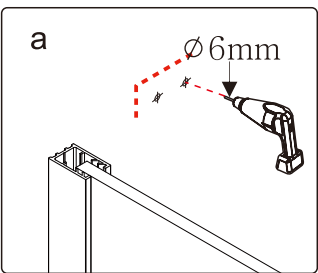

INSTALLATIE HANDLEIDING

GDD90+GDZ90/GDZ50

L

R

Maat(mm)	Installatie maat(mm)/A
900	870~885
1200	1170~1185

Maat(mm)	Installatie maat(mm)/B
500	485~500
900	885~900

Dit product is zwaar en dient door twee personen gemonteerd te worden.

Dit product is zwaar en dient door twee personen gemonteerd te worden.

Dit product is zwaar en dient door twee personen gemonteerd te worden.

Dit product is zwaar en dient door twee personen gemonteerd te worden.

12

12

26

18

30

26

Dit product is zwaar en dient door twee personen gemonteerd te worden.

27