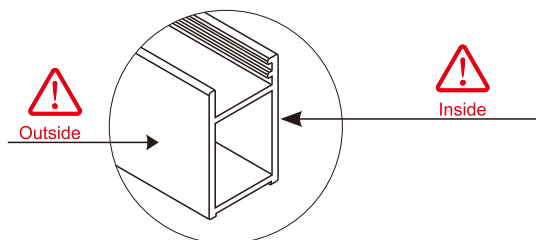

INSTALLATIE HANDLEIDING

GDD90+GDZ90/GDZ50

L

R

Maat(mm)	Installatie maat(mm)/A
900	870~885
1200	1170~1185

Maat(mm)	Installatie maat(mm)/B
500	485~500
900	885~900

Dit product is zwaar en dient door twee personen gemonteerd te worden.

Dit product is zwaar en dient door twee personen gemonteerd te worden.

Dit product is zwaar en dient door twee personen gemonteerd te worden.

Dit product is zwaar en dient door twee personen gemonteerd te worden.

12

12

26

18

30

26

Dit product is zwaar en dient door twee personen gemonteerd te worden.

27