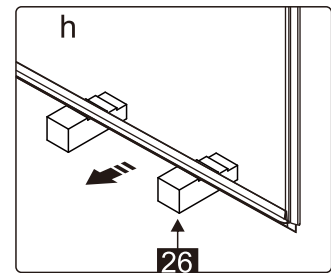

INSTALLATIE HANDLEIDING

GDD90+GDZ90/GDZ50

L

R

Maat(mm)	Installatie maat(mm)/A
900	870~885
1200	1170~1185

Maat(mm)	Installatie maat(mm)/B
500	485~500
900	885~900

Dit product is zwaar en dient door twee personen gemonteerd te worden.

12

12

26

18

30

26

Dit product is zwaar en dient door twee personen gemonteerd te worden.

27