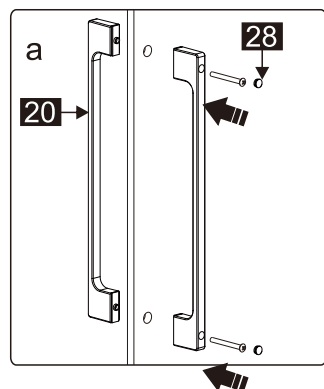

INSTALLATIE HANDLEIDING

GDD90+GDZ90/GDZ50

L

R

Maat(mm)	Installatie maat(mm)/A
900	870~885
1200	1170~1185

Maat(mm)	Installatie maat(mm)/B
500	485~500
900	885~900

Dit product is zwaar en dient door twee personen gemonteerd te worden.

Dit product is zwaar en dient door twee personen gemonteerd te worden.

Dit product is zwaar en dient door twee personen gemonteerd te worden.

Dit product is zwaar en dient door twee personen gemonteerd te worden.

12

12

26

18

30

26

Dit product is zwaar en dient door twee personen gemonteerd te worden.

27