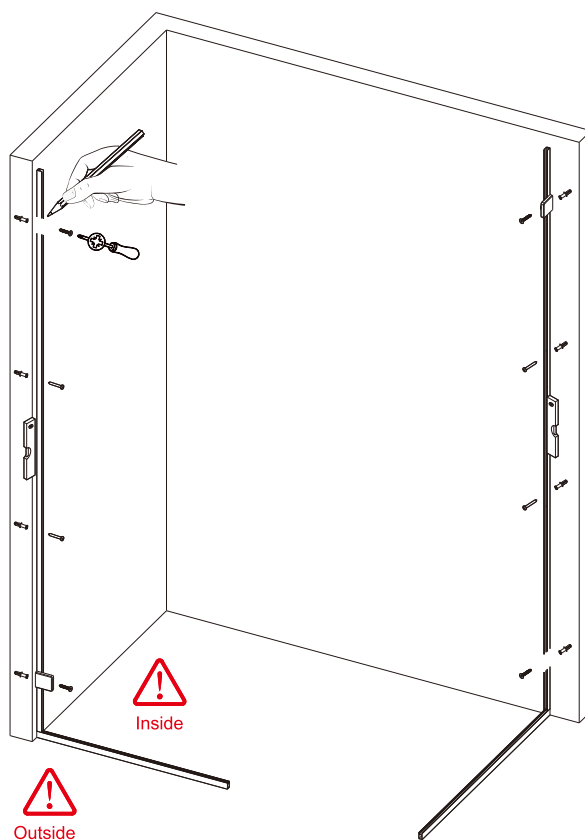

INSTALLATIE HANDLEIDING

GDD90+GDZ90/GDZ50

L

R

Maat(mm)	Installatie maat(mm)/A
900	870~885
1200	1170~1185

Maat(mm)	Installatie maat(mm)/B
500	485~500
900	885~900

Dit product is zwaar en dient door twee personen gemonteerd te worden.

Dit product is zwaar en dient door twee personen gemonteerd te worden.

Dit product is zwaar en dient door twee personen gemonteerd te worden.

Dit product is zwaar en dient door twee personen gemonteerd te worden.

12

12

26

18

30

26

Dit product is zwaar en dient door twee personen gemonteerd te worden.

27

41

22

13

42

Dit product is zwaar en dient door twee personen gemonteerd te worden.

Dit product is zwaar en dient door twee personen gemonteerd te worden.