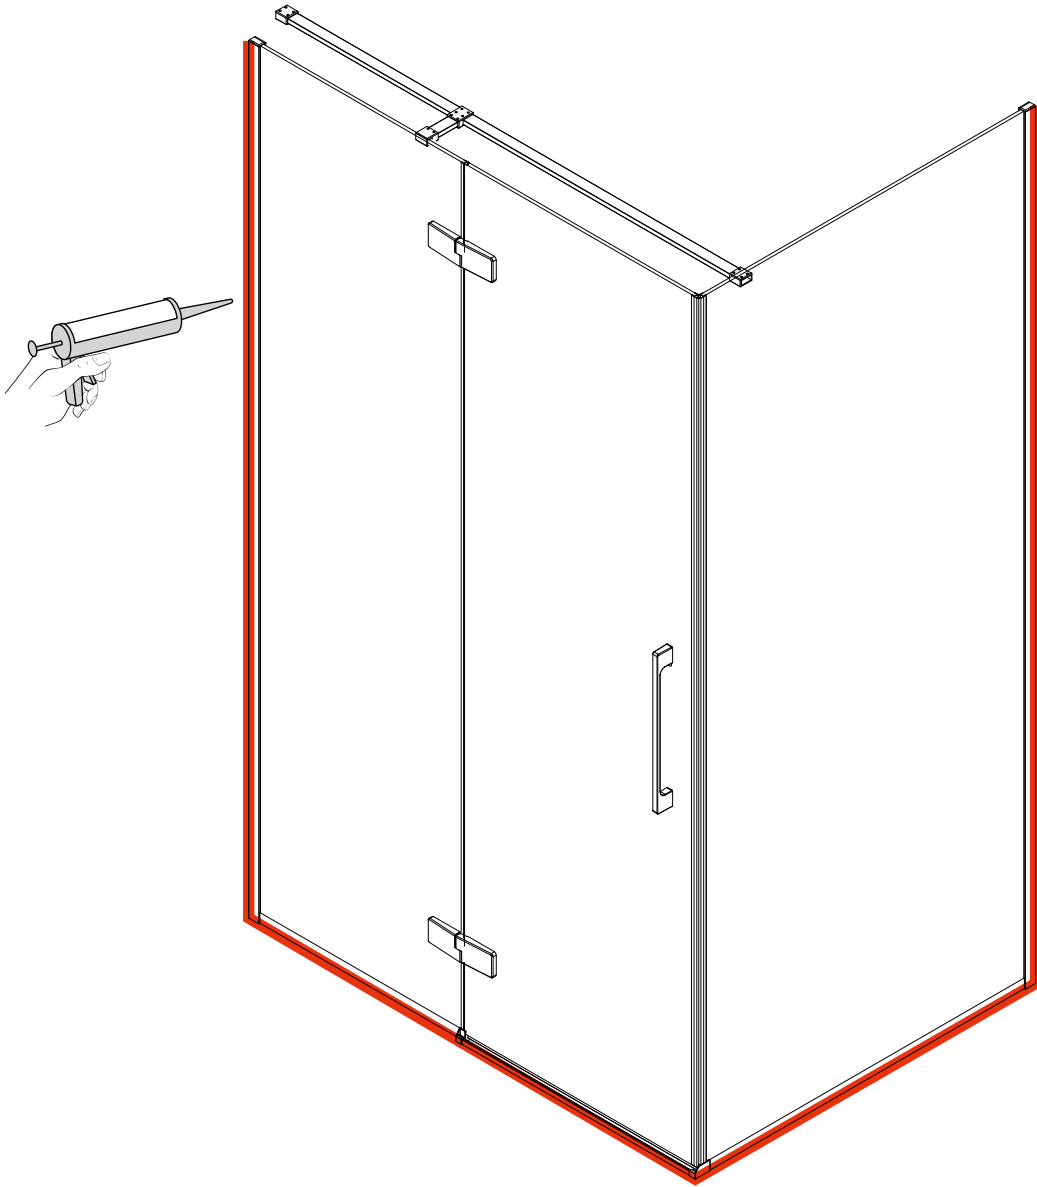

INSTALLATIE HANDLEIDING

GDD90+GDZ90/GDZ50

L

R

Maat(mm)	Installatie maat(mm)/A
900	870~885
1200	1170~1185

Maat(mm)	Installatie maat(mm)/B
500	485~500
900	885~900

Dit product is zwaar en dient door twee personen gemonteerd te worden.

Dit product is zwaar en dient door twee personen gemonteerd te worden.

Dit product is zwaar en dient door twee personen gemonteerd te worden.

Dit product is zwaar en dient door twee personen gemonteerd te worden.

12

12

26

18

30

26

Dit product is zwaar en dient door twee personen gemonteerd te worden.

27

41

22

13

42

Dit product is zwaar en dient door twee personen gemonteerd te worden.

Dit product is zwaar en dient door twee personen gemonteerd te worden.