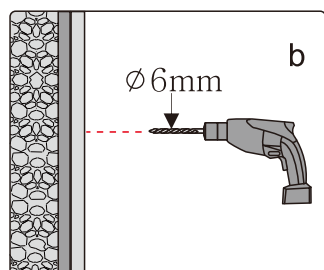

INSTALLATIE HANDLEIDING

GDD90+GDZ90/GDZ50

L

R

Maat(mm)	Installatie maat(mm)/A
900	870~885
1200	1170~1185

Maat(mm)	Installatie maat(mm)/B
500	485~500
900	885~900

Dit product is zwaar en dient door twee personen gemonteerd te worden.