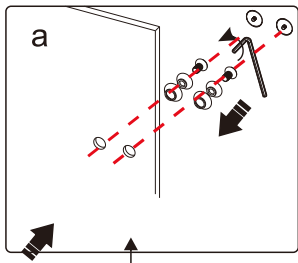

INSTALLATIE HANDLEIDING

GDD90+GDZ90/GDZ50

L

R

Maat(mm)	Installatie maat(mm)/A
900	870~885
1200	1170~1185

Maat(mm)	Installatie maat(mm)/B
500	485~500
900	885~900

Dit product is zwaar en dient door twee personen gemonteerd te worden.

Dit product is zwaar en dient door twee personen gemonteerd te worden.

Dit product is zwaar en dient door twee personen gemonteerd te worden.

Dit product is zwaar en dient door twee personen gemonteerd te worden.

12

12

26

18

30

26

Dit product is zwaar en dient door twee personen gemonteerd te worden.

27