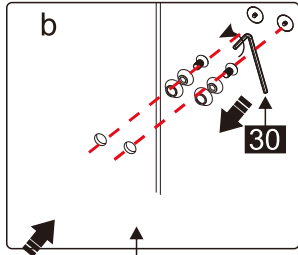

INSTALLATIE HANDLEIDING

GDD90+GDZ90/GDZ50

L

R

Maat(mm)	Installatie maat(mm)/A
900	870~885
1200	1170~1185

Maat(mm)	Installatie maat(mm)/B
500	485~500
900	885~900

Dit product is zwaar en dient door twee personen gemonteerd te worden.

Dit product is zwaar en dient door twee personen gemonteerd te worden.

Dit product is zwaar en dient door twee personen gemonteerd te worden.

Dit product is zwaar en dient door twee personen gemonteerd te worden.

12

12

26

18

30

26

Dit product is zwaar en dient door twee personen gemonteerd te worden.

27