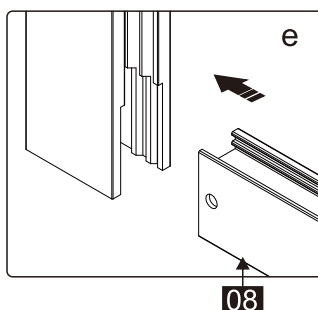

INSTALLATIE HANDLEIDING

GDD90+GDZ90/GDZ50

L

R

Maat(mm)	Installatie maat(mm)/A
900	870~885
1200	1170~1185

Maat(mm)	Installatie maat(mm)/B
500	485~500
900	885~900

Dit product is zwaar en dient door twee personen gemonteerd te worden.

Dit product is zwaar en dient door twee personen gemonteerd te worden.

Dit product is zwaar en dient door twee personen gemonteerd te worden.

Dit product is zwaar en dient door twee personen gemonteerd te worden.

12

12

26

18

30

26

Dit product is zwaar en dient door twee personen gemonteerd te worden.

27