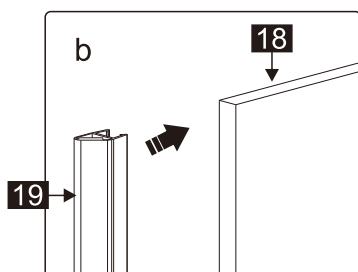

INSTALLATIE HANDLEIDING

GDD90+GDZ90/GDZ50

L

R

Maat(mm)	Installatie maat(mm)/A
900	870~885
1200	1170~1185

Maat(mm)	Installatie maat(mm)/B
500	485~500
900	885~900

Dit product is zwaar en dient door twee personen gemonteerd te worden.

Dit product is zwaar en dient door twee personen gemonteerd te worden.

Dit product is zwaar en dient door twee personen gemonteerd te worden.

Dit product is zwaar en dient door twee personen gemonteerd te worden.

12

12

26

18

30

26

Dit product is zwaar en dient door twee personen gemonteerd te worden.

27