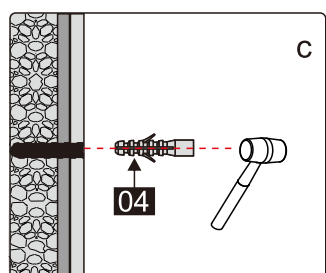

INSTALLATIE HANDLEIDING

GDD90+GDZ90/GDZ50

L

R

Maat(mm)	Installatie maat(mm)/A
900	870~885
1200	1170~1185

Maat(mm)	Installatie maat(mm)/B
500	485~500
900	885~900

Dit product is zwaar en dient door twee personen gemonteerd te worden.

Dit product is zwaar en dient door twee personen gemonteerd te worden.

Dit product is zwaar en dient door twee personen gemonteerd te worden.

Dit product is zwaar en dient door twee personen gemonteerd te worden.

12

12

26

18

30

26

Dit product is zwaar en dient door twee personen gemonteerd te worden.

27