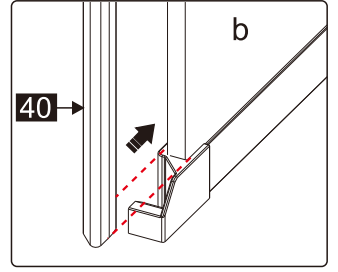

INSTALLATIE HANDLEIDING

GDD90+GDZ90/GDZ50

L

R

Maat(mm)	Installatie maat(mm)/A
900	870~885
1200	1170~1185

Maat(mm)	Installatie maat(mm)/B
500	485~500
900	885~900

Dit product is zwaar en dient door twee personen gemonteerd te worden.

12

12

26

18

30

26

Dit product is zwaar en dient door twee personen gemonteerd te worden.

27