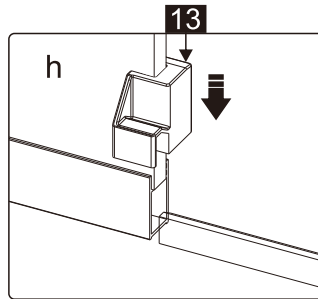

INSTALLATIE HANDLEIDING

GDD90+GDZ90/GDZ50

L

R

Maat(mm)	Installatie maat(mm)/A
900	870~885
1200	1170~1185

Maat(mm)	Installatie maat(mm)/B
500	485~500
900	885~900

Dit product is zwaar en dient door twee personen gemonteerd te worden.

12

12

26

18

30

26

Dit product is zwaar en dient door twee personen gemonteerd te worden.

27

41

22

13

42

Dit product is zwaar en dient door twee personen gemonteerd te worden.

Dit product is zwaar en dient door twee personen gemonteerd te worden.