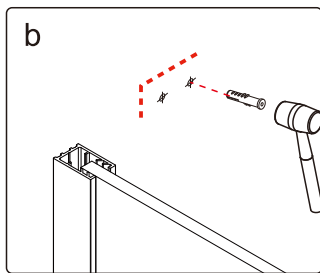

INSTALLATIE HANDLEIDING

GDD90+GDZ90/GDZ50

L

R

Maat(mm)	Installatie maat(mm)/A
900	870~885
1200	1170~1185

Maat(mm)	Installatie maat(mm)/B
500	485~500
900	885~900

Dit product is zwaar en dient door twee personen gemonteerd te worden.

Dit product is zwaar en dient door twee personen gemonteerd te worden.

Dit product is zwaar en dient door twee personen gemonteerd te worden.

Dit product is zwaar en dient door twee personen gemonteerd te worden.