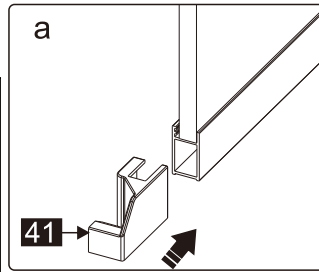

INSTALLATIE HANDLEIDING

GDD90+GDZ90/GDZ50

L

R

Maat(mm)	Installatie maat(mm)/A
900	870~885
1200	1170~1185

Maat(mm)	Installatie maat(mm)/B
500	485~500
900	885~900

Dit product is zwaar en dient door twee personen gemonteerd te worden.

12

12

26

18

30

26

Dit product is zwaar en dient door twee personen gemonteerd te worden.

27

41

22

13

42

Dit product is zwaar en dient door twee personen gemonteerd te worden.

Dit product is zwaar en dient door twee personen gemonteerd te worden.