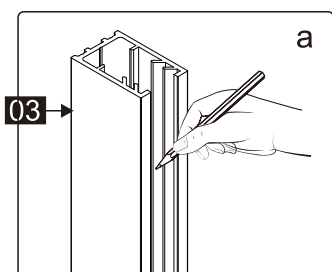

INSTALLATIE HANDLEIDING

GDD90+GDZ90/GDZ50

L

R

Maat(mm)	Installatie maat(mm)/A
900	870~885
1200	1170~1185

Maat(mm)	Installatie maat(mm)/B
500	485~500
900	885~900

Dit product is zwaar en dient door twee personen gemonteerd te worden.

Dit product is zwaar en dient door twee personen gemonteerd te worden.

Dit product is zwaar en dient door twee personen gemonteerd te worden.

Dit product is zwaar en dient door twee personen gemonteerd te worden.