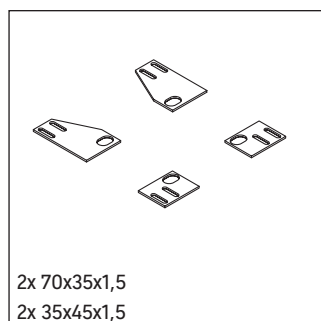

DuraStyle

DS 9894

Montagehandleiding

Aanwijzingen betreffende het gebruik

De badmeubel-serie voldoet aan de geldende normen en richtlijnen op het moment van de levering en is ontworpen voor gebruik in badkamers. Een direct contact met water, bijv. bij het douchen moet worden vermeden.