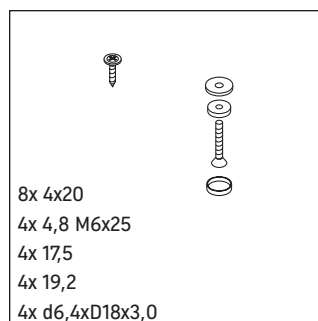

DuraStyle

DS 9894

Montagehandleiding

Aanwijzingen betreffende het gebruik

De badmeubel-serie voldoet aan de geldende normen en richtlijnen op het moment van de levering en is ontworpen voor gebruik in badkamers. Een direct contact met water, bijv. bij het douchen moet worden vermeden.