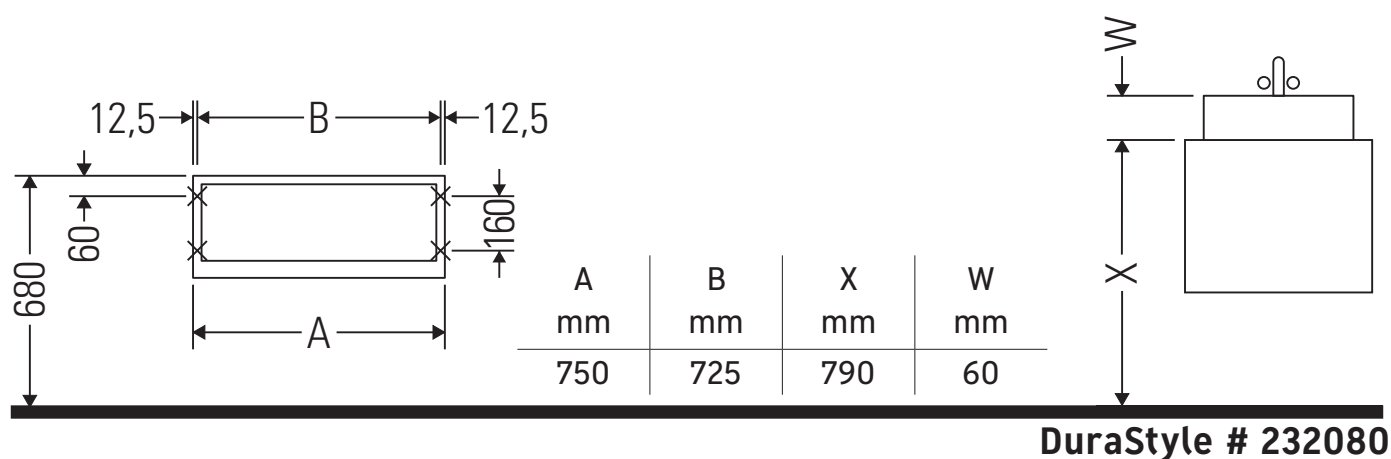

DuraStyle

DS 9872

Montagehandleiding

Aanwijzingen betreffende het gebruik

De badmeubel-serie voldoet aan de geldende normen en richtlijnen op het moment van de levering en is ontworpen voor gebruik in badkamers. Een direct contact met water, bijv. bij het douchen moet worden vermeden.