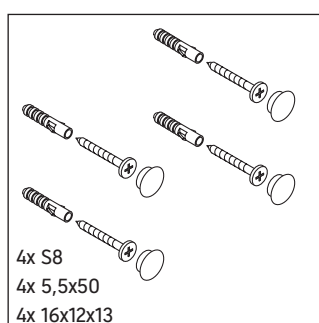

DuraStyle

DS 9872

Montagehandleiding

Aanwijzingen betreffende het gebruik

De badmeubel-serie voldoet aan de geldende normen en richtlijnen op het moment van de levering en is ontworpen voor gebruik in badkamers. Een direct contact met water, bijv. bij het douchen moet worden vermeden.