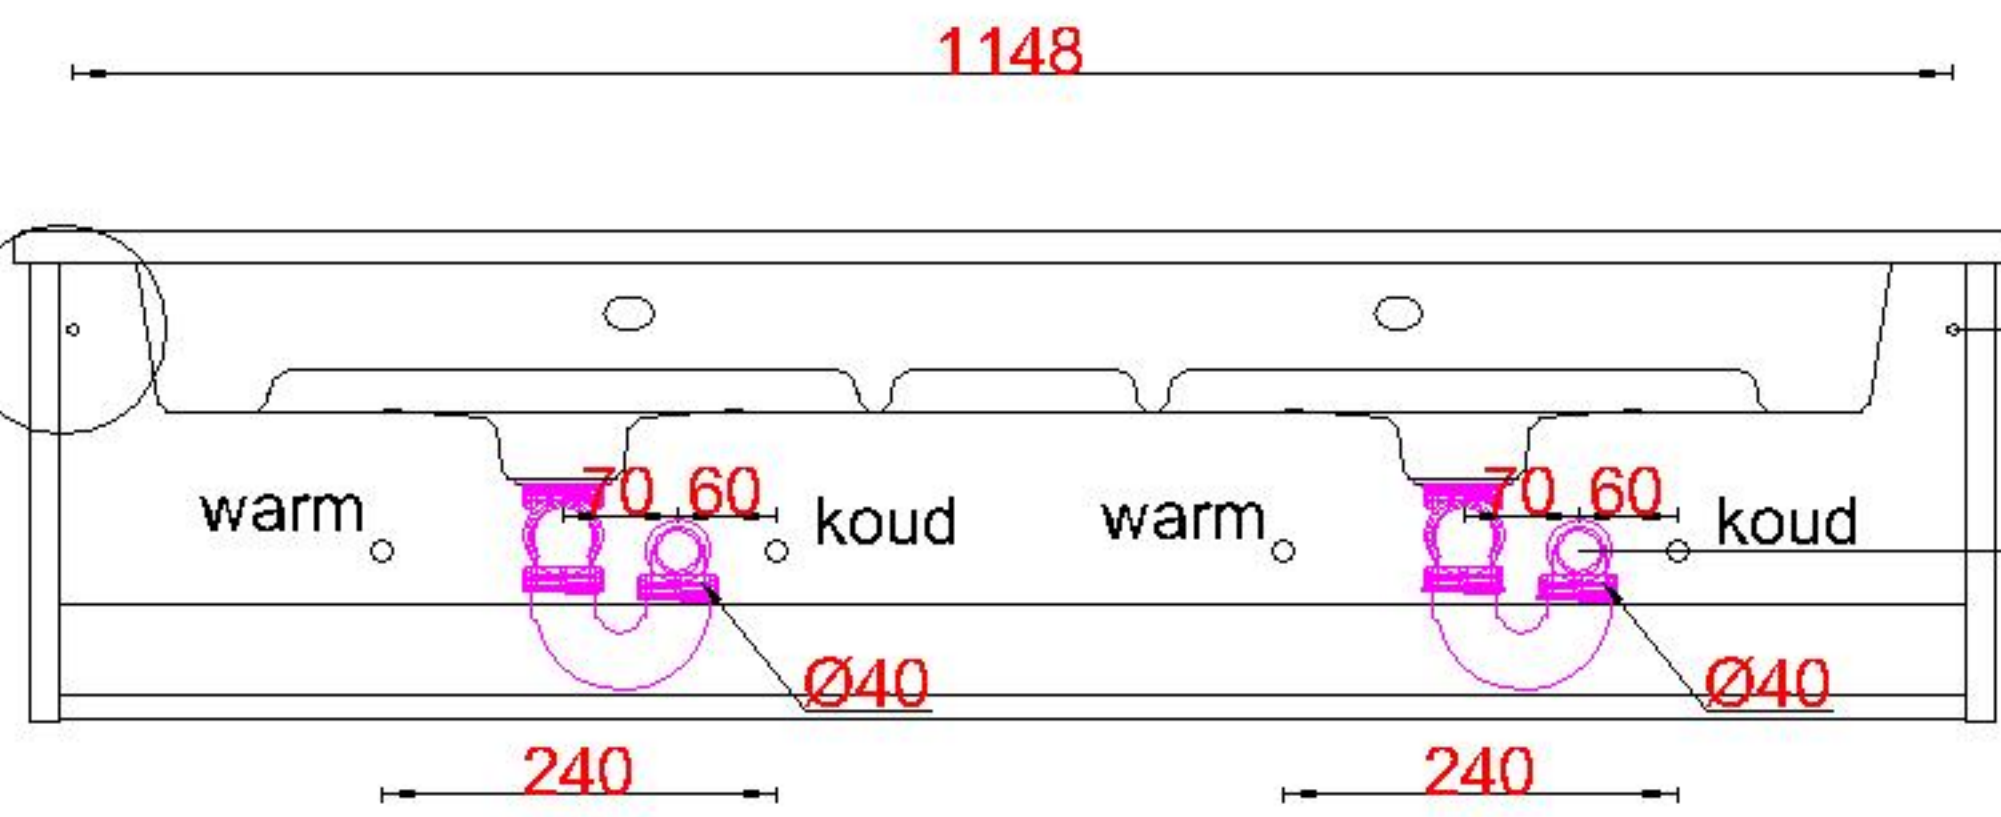

# Wastafelblad

WK 1235 DZK + WM 1200 DZK2  
WK 1200 DZK + WM 1200 DZK1

**LET OP:** Controleer maten altijd in het werk met uw bestelde artikel. (meten is weten)  
**ACHTUNG:** Prüfen Sie stets die Dimensionen in der Arbeit mit den bestellte Ware.