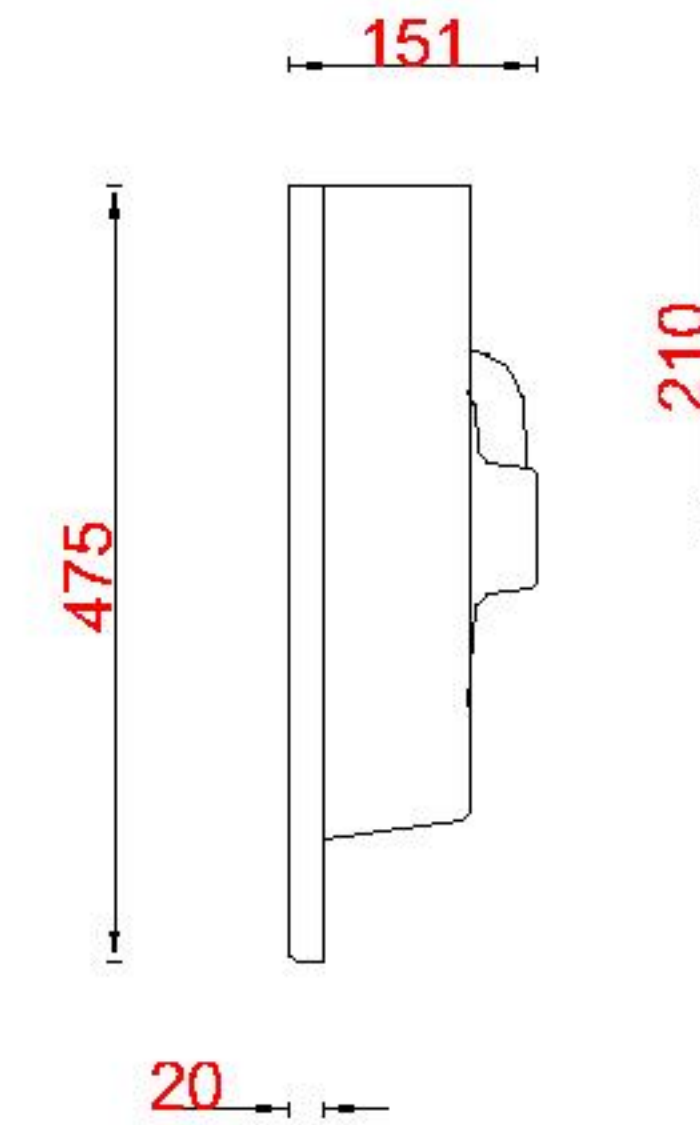

# Wastafelblad

WK 1235 DZK + WM 1200 DZK2  
WK 1200 DZK + WM 1200 DZK1

**LET OP:** Controleer maten altijd in het werk met uw bestelde artikel. (meten is weten)  
**ACHTUNG:** Prüfen Sie stets die Dimensionen in der Arbeit mit den bestellte Ware.