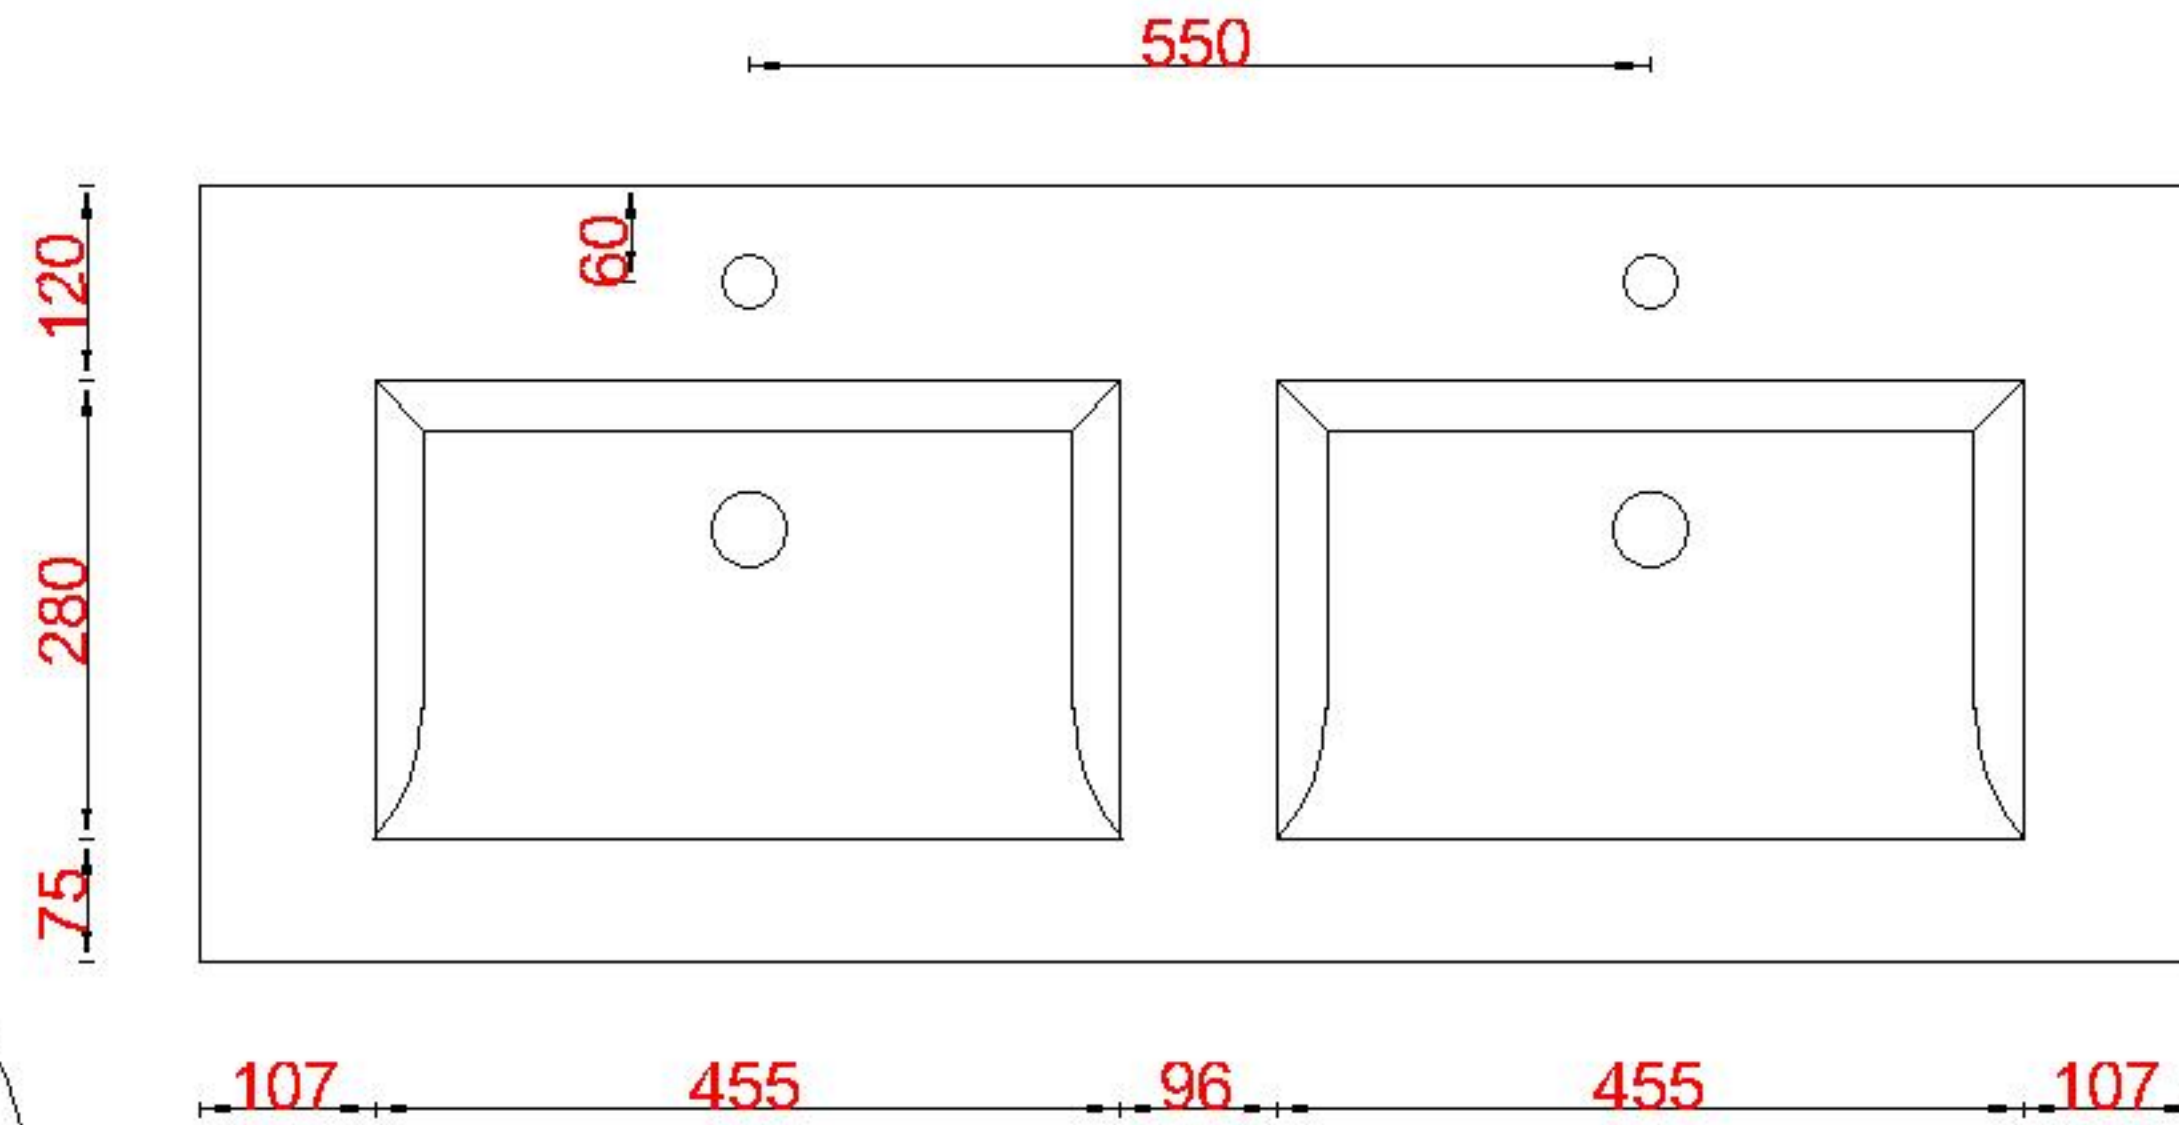

# Wastafelblad

WK 1235 DZK + WM 1200 DZK2  
WK 1200 DZK + WM 1200 DZK1

**LET OP:** Controleer maten altijd in het werk met uw bestelde artikel. (meten is weten)  
**ACHTUNG:** Prüfen Sie stets die Dimensionen in der Arbeit mit den bestellte Ware.