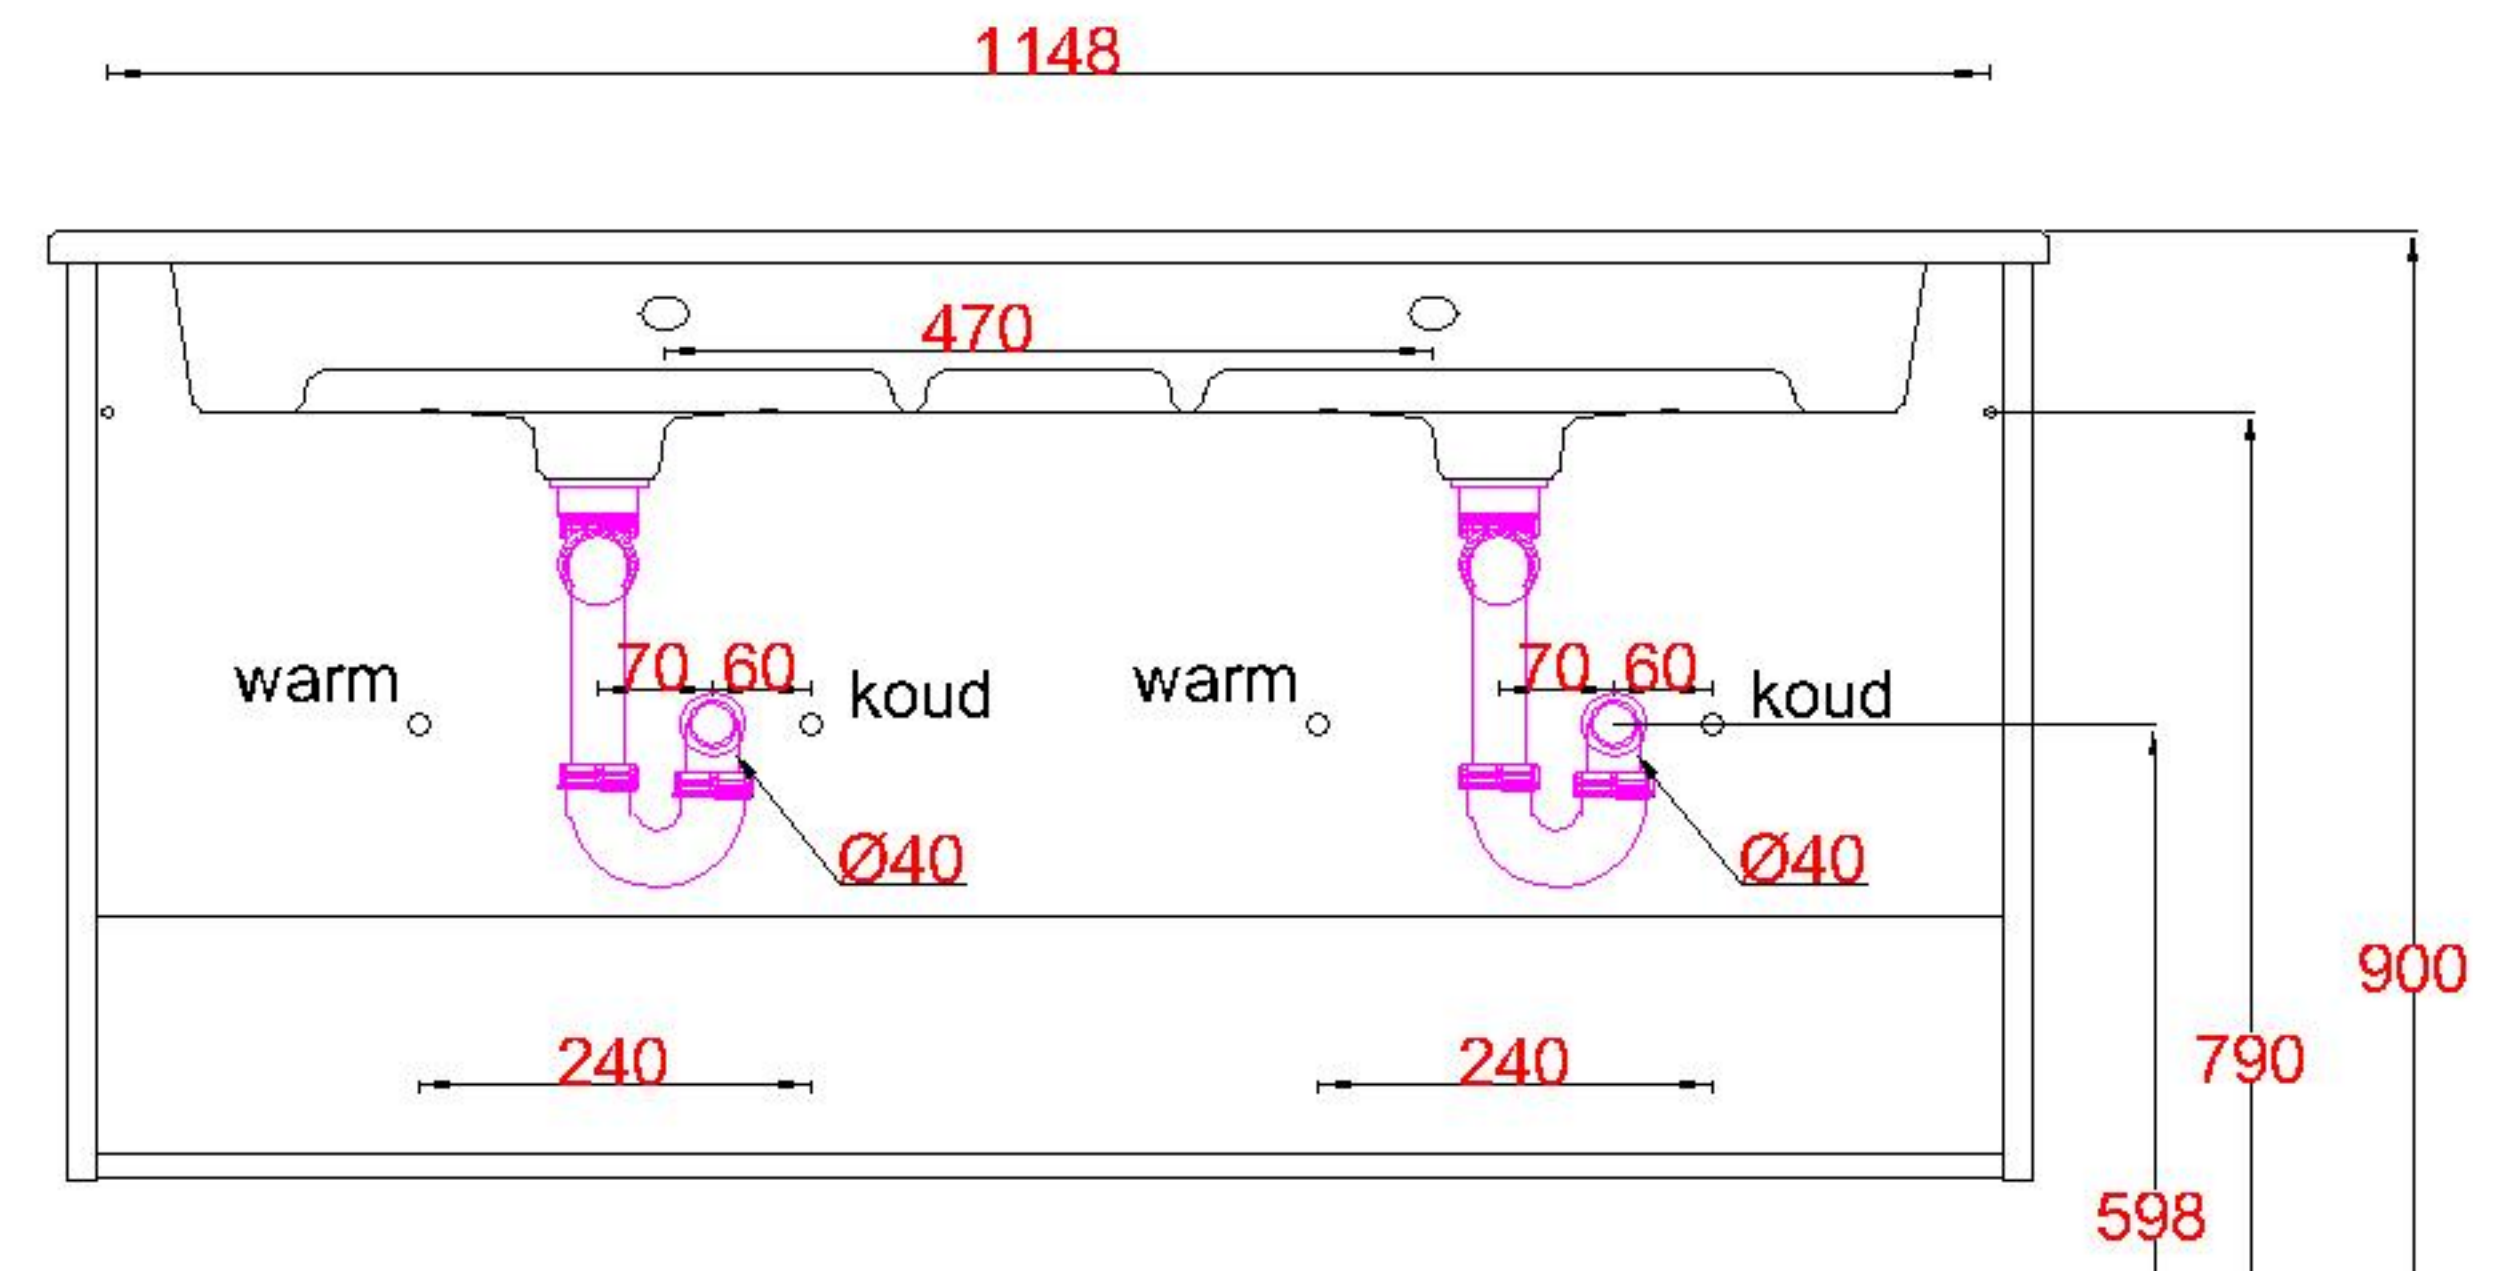

# Wastafelblad

WK 1235 DZK + WM 1200 DZK2  
WK 1200 DZK + WM 1200 DZK1

**LET OP:** Controleer maten altijd in het werk met uw bestelde artikel. (meten is weten)  
**ACHTUNG:** Prüfen Sie stets die Dimensionen in der Arbeit mit den bestellte Ware.