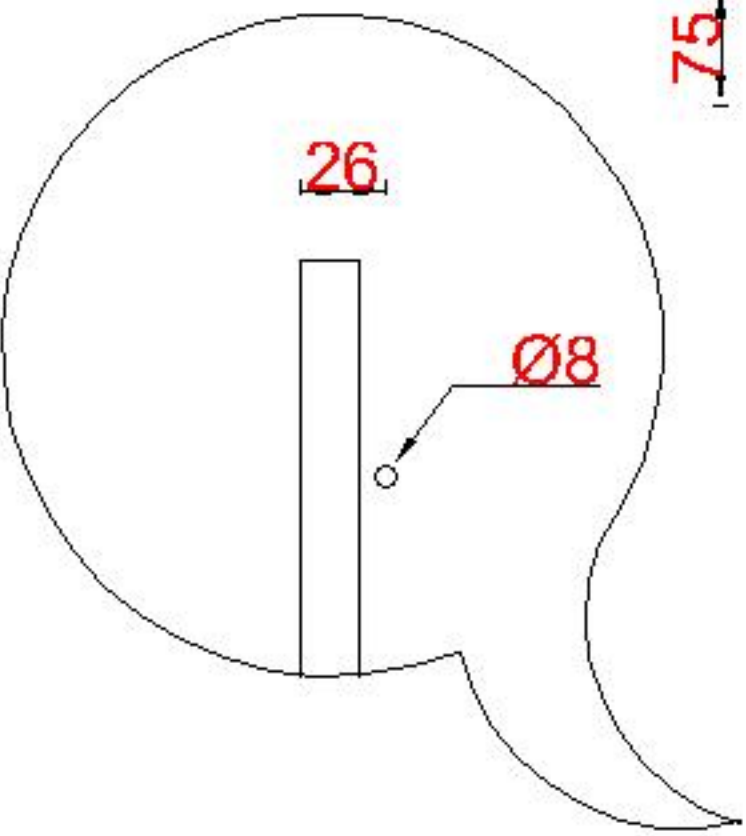

# Wastafelblad

WK 1235 DZK + WM 1200 DZK2  
WK 1200 DZK + WM 1200 DZK1

**LET OP:** Controleer maten altijd in het werk met uw bestelde artikel. (meten is weten)  
**ACHTUNG:** Prüfen Sie stets die Dimensionen in der Arbeit mit den bestellte Ware.