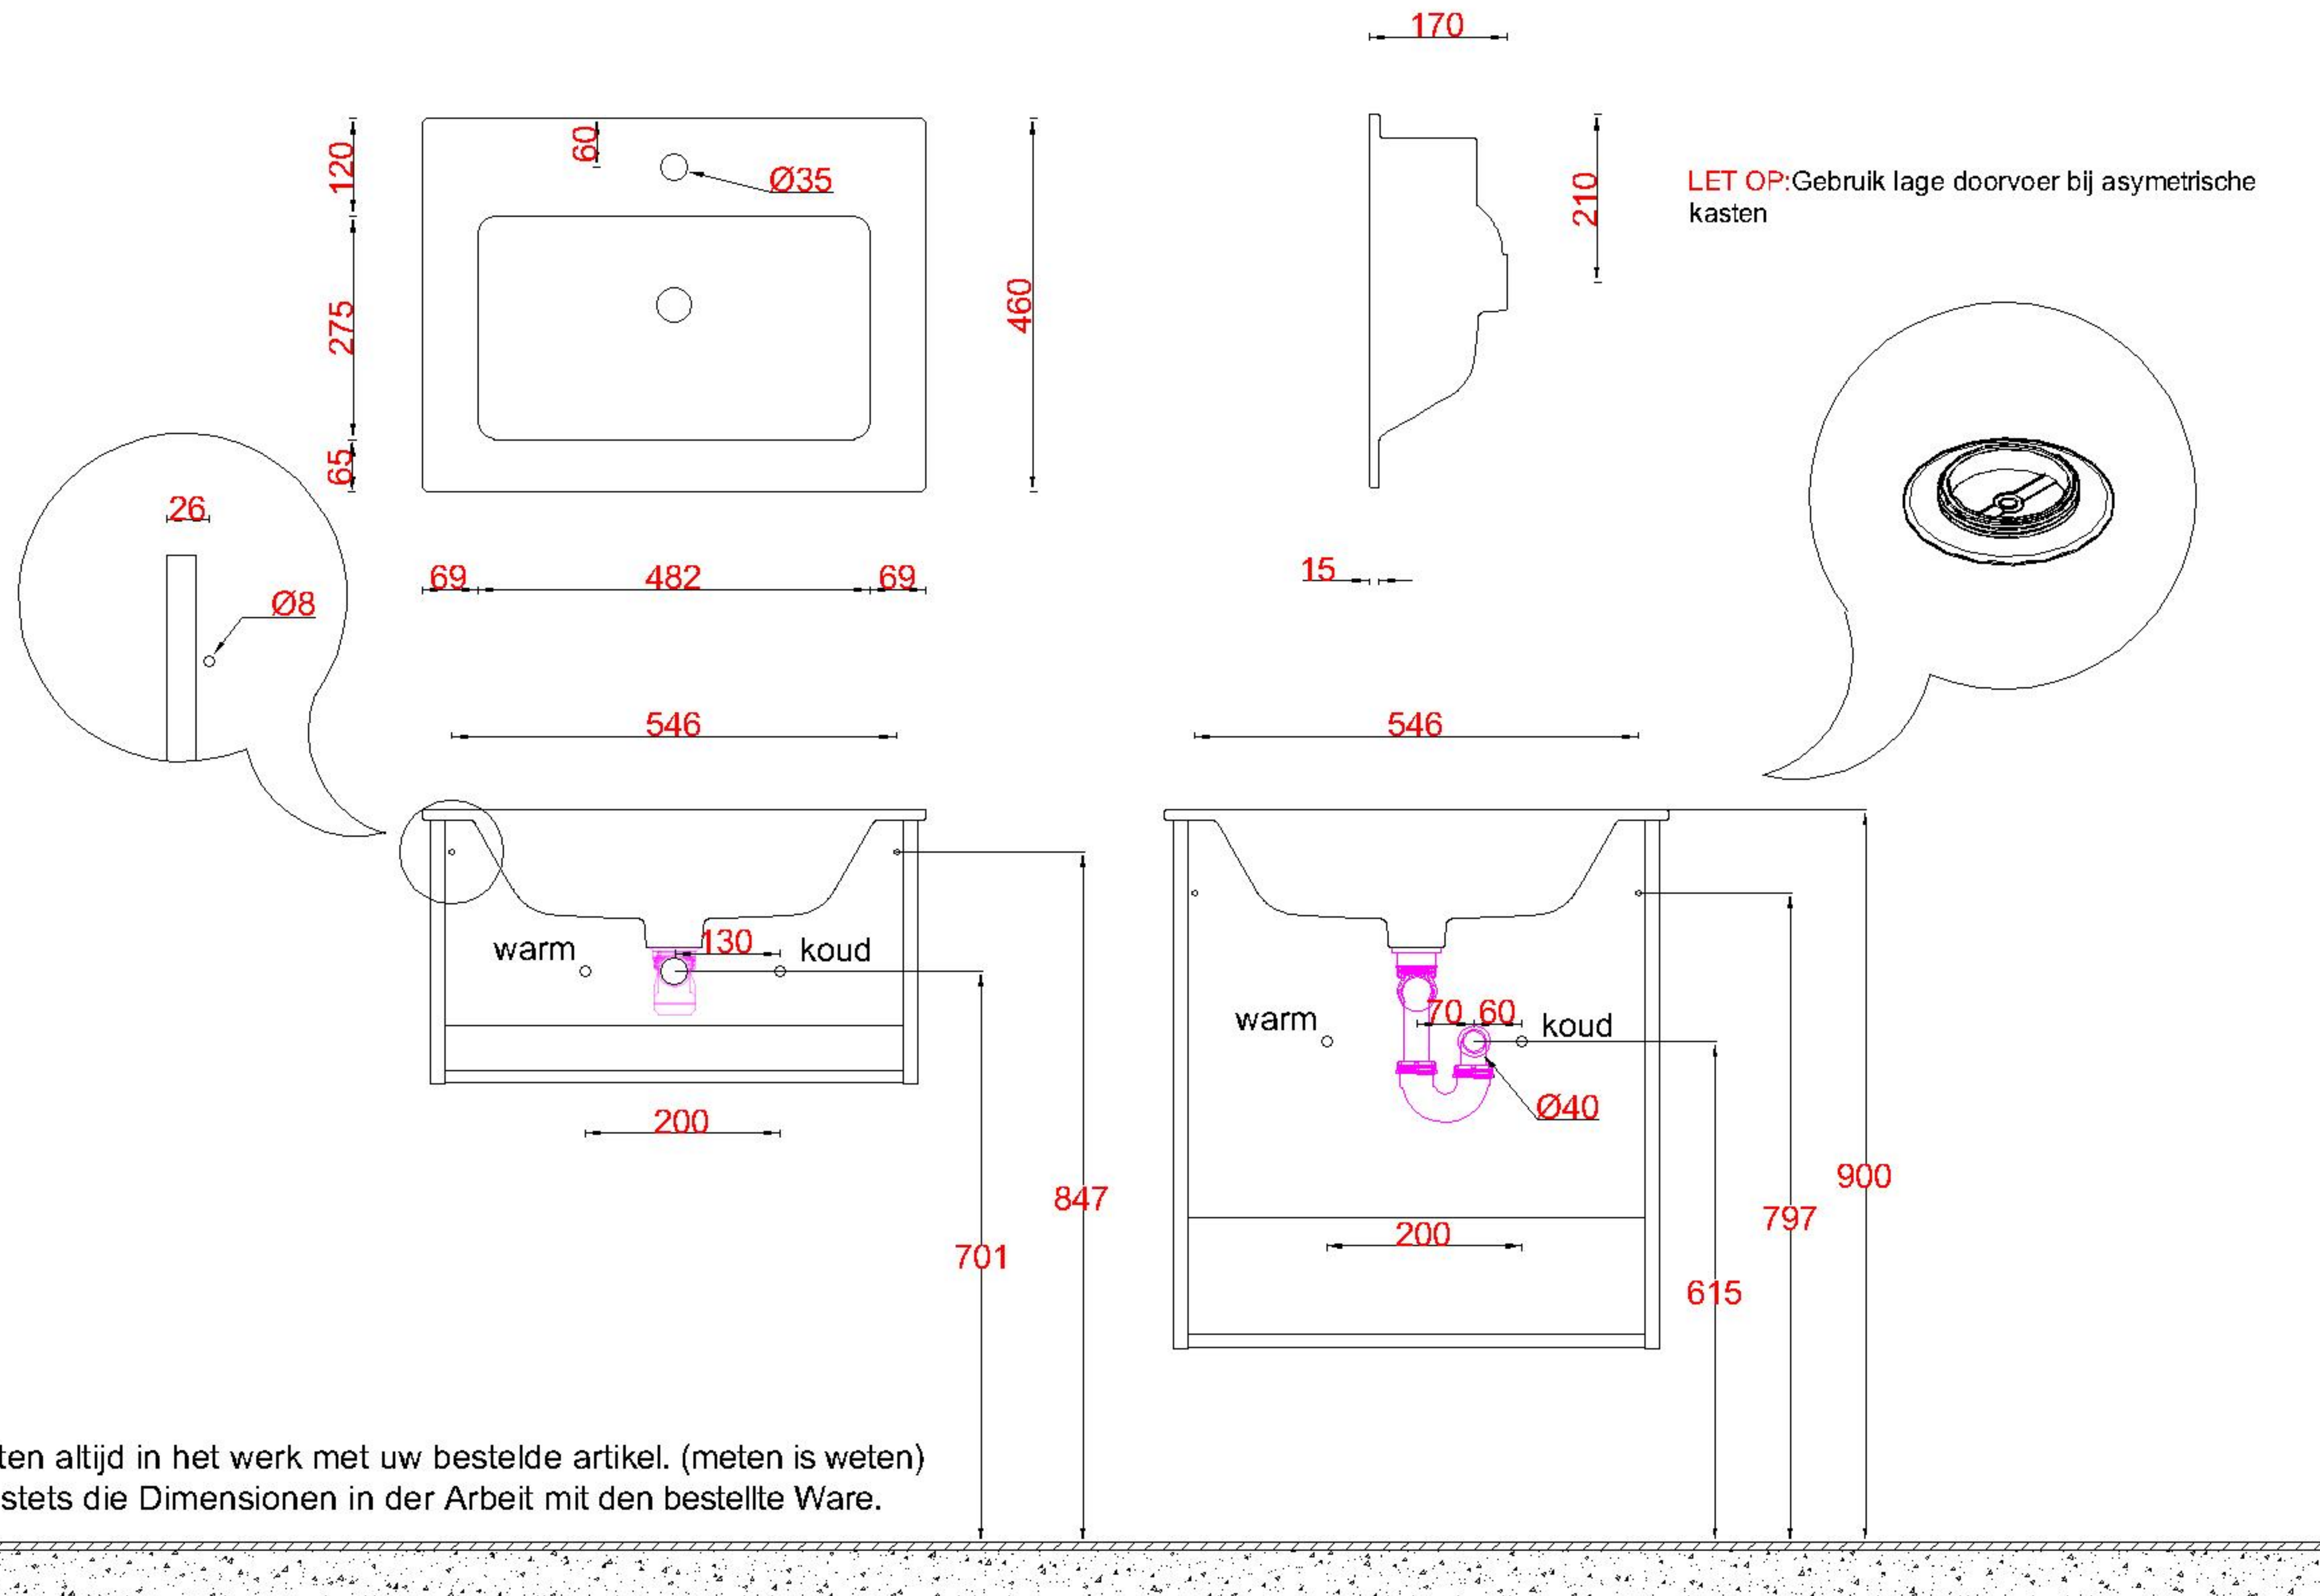

Wastafelblad

WK 635 DN + WM 620 DN1

WK 600 DN + WM 620 DN1

WK 605 DN + WM 620 DN1

LET OP: Controleer maten altijd in het werk met uw bestelde artikel. (meten is weten)

ACHTUNG: Prüfen Sie stets die Dimensionen in der Arbeit mit den bestellte Ware.