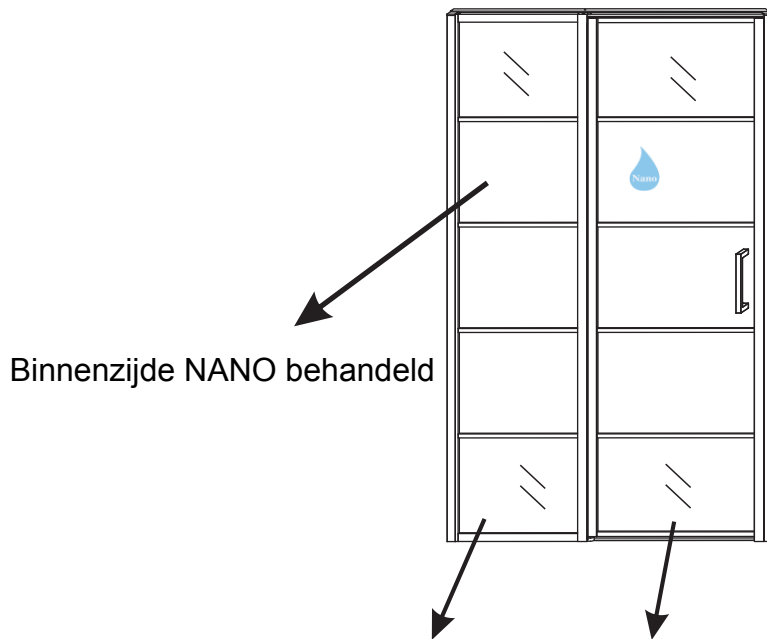

## INSTALLATIE VOORSCHRIFT

**HORIZON NISDEUR RECHTS / LINKS**  
**+ VAST PANEEL MATZWART**  
Inclusief nieuwe stabilisatiestang

**RECHTS**

**LINKS**

Zonder NANO

NANO

Binnenzijde NANO behandeld

**NANO garantie: 2 jaar bij normaal gebruik**

**LET OP: gebruik geen grove scherpe voorwerpen, zoals schuursponsjes of staalwol om het glas schoon te maken.**

2

|      |      |      |      |      |      |      |
|------|------|------|------|------|------|------|
| ① X2 | ② X1 | ③ x1 | ④ X1 | ⑤ X1 | ⑥ X1 | ⑦ X2 |
| ⑧ X1 | ⑨ X1 | ⑩ X1 | ⑪ X2 | ⑫ X1 | ⑬ X1 | ⑭ X1 |
| X10  | X11  | 4x30 | 4x13 | 4x10 | 4x25 | 4x8  |