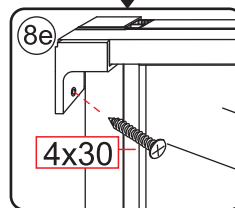

Please remove the plastic on the profile before the installing.

4

Gebruik de zwarte schroeven om te installeren.

Voorzie alleen de buitenzijde van de cabine van siliconenkit.