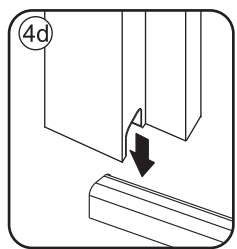

**LET OP: gebruik geen grove scherpe voorwerpen, zoals schuursponsjes of staalwol om het glas schoon te maken.**

2

|      |      |      |      |      |      |      |
|------|------|------|------|------|------|------|
| ① X2 | ② X1 | ③ x1 | ④ X1 | ⑤ X1 | ⑥ X1 | ⑦ X2 |
| ⑧ X1 | ⑨ X1 | ⑩ X1 | ⑪ X2 | ⑫ X1 | ⑬ X1 | ⑭ X1 |
| X10  | X11  | 4x30 | 4x13 | 4x10 | 4x25 | 4x8  |

Please remove the plastic on the profile before the installing.

4

Gebruik de zwarte schroeven om te installeren.

Voorzie alleen de buitenzijde van de cabine van siliconenkit.