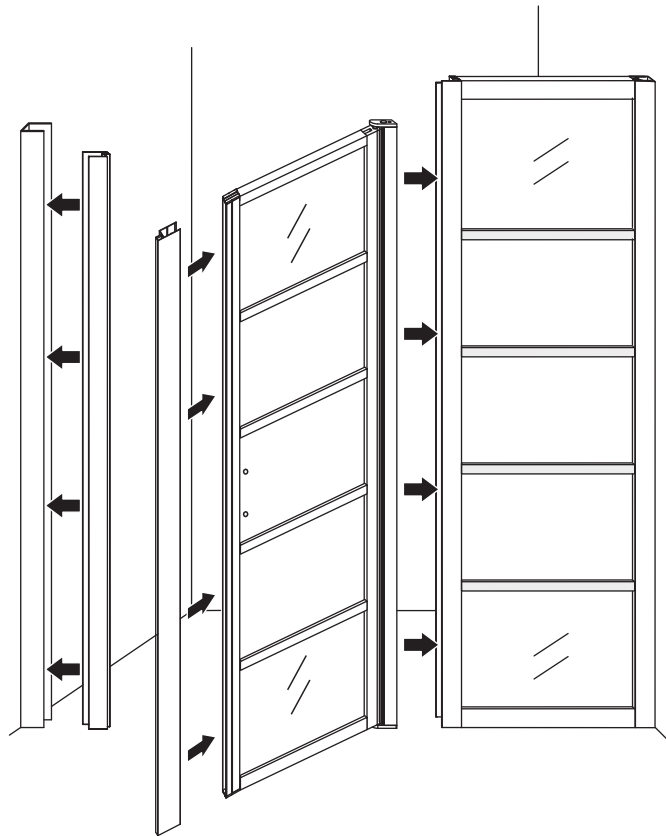

**LET OP: gebruik geen grove scherpe voorwerpen, zoals schuursponsjes of staalwol om het glas schoon te maken.**

2

|      |      |      |      |      |      |      |
|------|------|------|------|------|------|------|
| ① X2 | ② X1 | ③ x1 | ④ X1 | ⑤ X1 | ⑥ X1 | ⑦ X2 |
| ⑧ X1 | ⑨ X1 | ⑩ X1 | ⑪ X2 | ⑫ X1 | ⑬ X1 | ⑭ X1 |
| X10  | X11  | 4x30 | 4x13 | 4x10 | 4x25 | 4x8  |

Please remove the plastic on the profile before the installing.

4

Gebruik de zwarte schroeven om te installeren.

Voorzie alleen de buitenzijde van de cabine van siliconenkit.