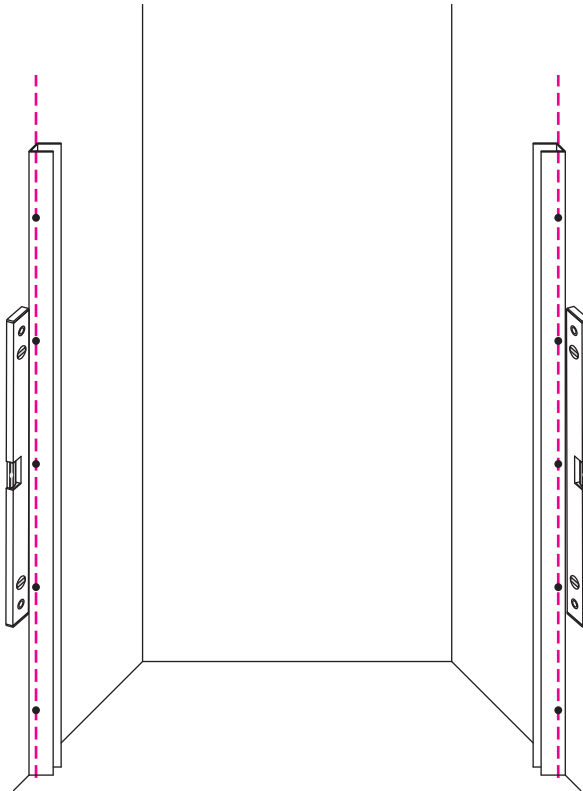

**LET OP: gebruik geen grove scherpe voorwerpen, zoals schuursponsjes of staalwol om het glas schoon te maken.**

2

|      |      |      |      |      |      |      |
|------|------|------|------|------|------|------|
| ① X2 | ② X1 | ③ x1 | ④ X1 | ⑤ X1 | ⑥ X1 | ⑦ X2 |
| ⑧ X1 | ⑨ X1 | ⑩ X1 | ⑪ X2 | ⑫ X1 | ⑬ X1 | ⑭ X1 |
| X10  | X11  | 4x30 | 4x13 | 4x10 | 4x25 | 4x8  |

Please remove the plastic on the profile before the installing.

4

Gebruik de zwarte schroeven om te installeren.

Voorzie alleen de buitenzijde van de cabine van siliconenkit.