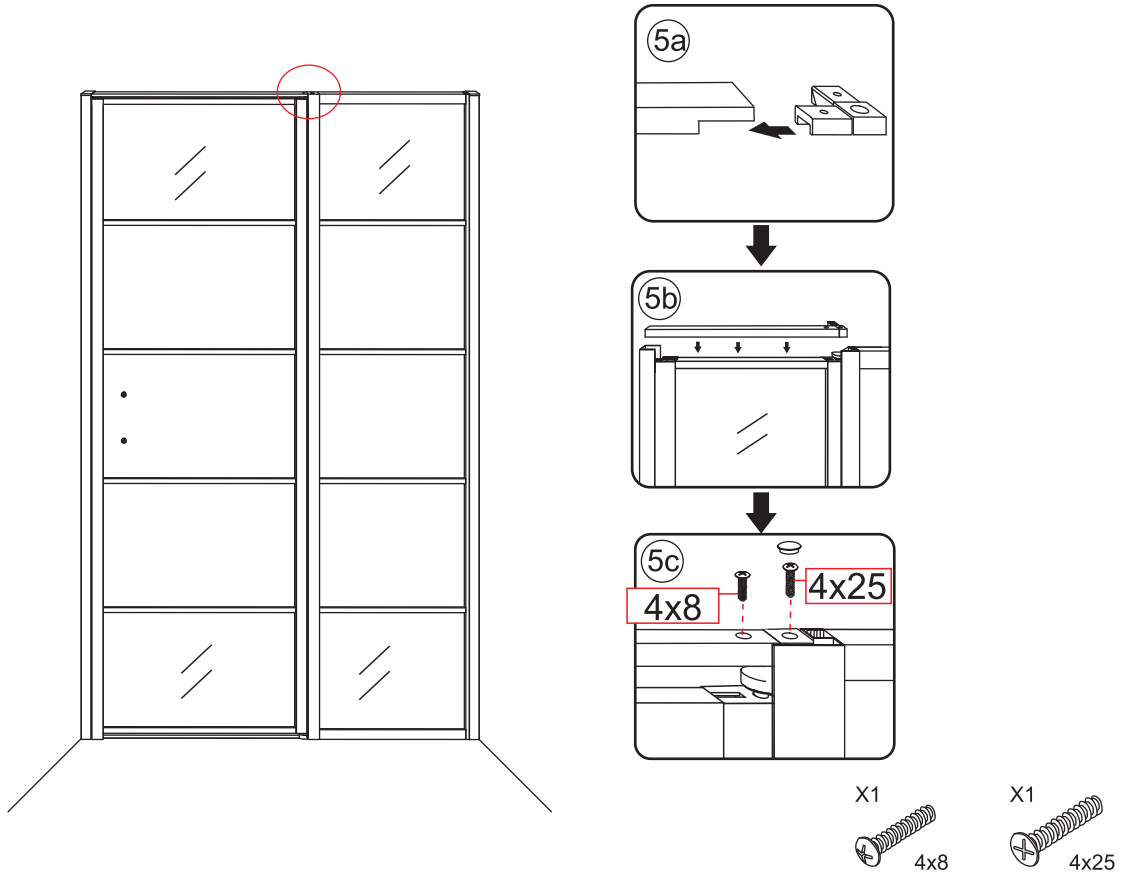

**LET OP: gebruik geen grove scherpe voorwerpen, zoals schuursponsjes of staalwol om het glas schoon te maken.**

2

|      |      |      |      |      |      |      |
|------|------|------|------|------|------|------|
| ① X2 | ② X1 | ③ x1 | ④ X1 | ⑤ X1 | ⑥ X1 | ⑦ X2 |
| ⑧ X1 | ⑨ X1 | ⑩ X1 | ⑪ X2 | ⑫ X1 | ⑬ X1 | ⑭ X1 |
| X10  | X11  | 4x30 | 4x13 | 4x10 | 4x25 | 4x8  |

Please remove the plastic on the profile before the installing.

4

Gebruik de zwarte schroeven om te installeren.

Voorzie alleen de buitenzijde van de cabine van siliconenkit.