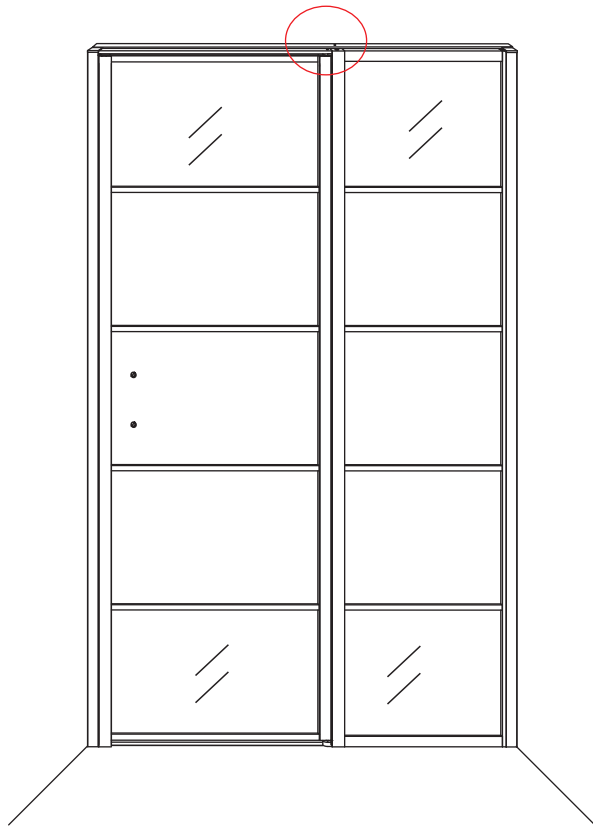

Please remove the plastic on the profile before the installing.

4

Gebruik de zwarte schroeven om te installeren.

Voorzie alleen de buitenzijde van de cabine van siliconenkit.