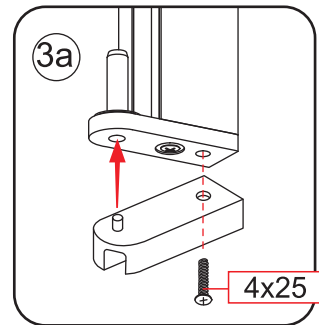

**LET OP: gebruik geen grove scherpe voorwerpen, zoals schuursponsjes of staalwol om het glas schoon te maken.**

2

|      |      |      |      |      |      |      |
|------|------|------|------|------|------|------|
| ① X2 | ② X1 | ③ x1 | ④ X1 | ⑤ X1 | ⑥ X1 | ⑦ X2 |
| ⑧ X1 | ⑨ X1 | ⑩ X1 | ⑪ X2 | ⑫ X1 | ⑬ X1 | ⑭ X1 |
| X10  | X11  | 4x30 | 4x13 | 4x10 | 4x25 | 4x8  |

Please remove the plastic on the profile before the installing.

4

Gebruik de zwarte schroeven om te installeren.

Voorzie alleen de buitenzijde van de cabine van siliconenkit.