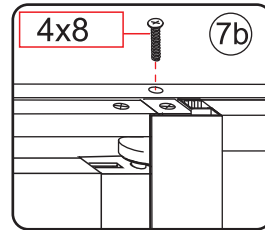

Please remove the plastic on the profile before the installing.

4

Gebruik de zwarte schroeven om te installeren.

Voorzie alleen de buitenzijde van de cabine van siliconenkit.