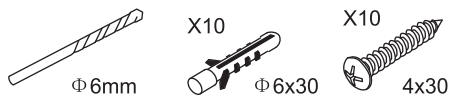

**LET OP: gebruik geen grove scherpe voorwerpen, zoals schuursponsjes of staalwol om het glas schoon te maken.**

2

|      |      |      |      |      |      |      |
|------|------|------|------|------|------|------|
| ① X2 | ② X1 | ③ x1 | ④ X1 | ⑤ X1 | ⑥ X1 | ⑦ X2 |
| ⑧ X1 | ⑨ X1 | ⑩ X1 | ⑪ X2 | ⑫ X1 | ⑬ X1 | ⑭ X1 |
| X10  | X11  | 4x30 | 4x13 | 4x10 | 4x25 | 4x8  |

Please remove the plastic on the profile before the installing.

4

Gebruik de zwarte schroeven om te installeren.

Voorzie alleen de buitenzijde van de cabine van siliconenkit.