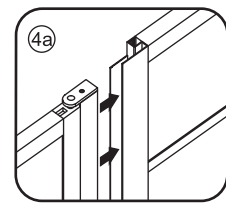

**LET OP: gebruik geen grove scherpe voorwerpen, zoals schuursponsjes of staalwol om het glas schoon te maken.**

2

|      |      |      |      |      |      |      |
|------|------|------|------|------|------|------|
| ① X2 | ② X1 | ③ x1 | ④ X1 | ⑤ X1 | ⑥ X1 | ⑦ X2 |
| ⑧ X1 | ⑨ X1 | ⑩ X1 | ⑪ X2 | ⑫ X1 | ⑬ X1 | ⑭ X1 |
| X10  | X11  | 4x30 | 4x13 | 4x10 | 4x25 | 4x8  |

Please remove the plastic on the profile before the installing.

4

Gebruik de zwarte schroeven om te installeren.

Voorzie alleen de buitenzijde van de cabine van siliconenkit.