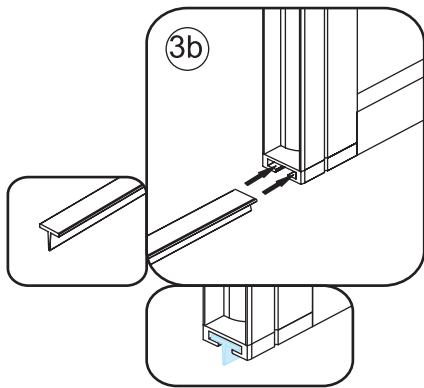

**LET OP: gebruik geen grove scherpe voorwerpen, zoals schuursponsjes of staalwol om het glas schoon te maken.**

2

|      |      |      |      |      |      |      |
|------|------|------|------|------|------|------|
| ① X2 | ② X1 | ③ x1 | ④ X1 | ⑤ X1 | ⑥ X1 | ⑦ X2 |
| ⑧ X1 | ⑨ X1 | ⑩ X1 | ⑪ X2 | ⑫ X1 | ⑬ X1 | ⑭ X1 |
| X10  | X11  | 4x30 | 4x13 | 4x10 | 4x25 | 4x8  |

Please remove the plastic on the profile before the installing.

4

Gebruik de zwarte schroeven om te installeren.

Voorzie alleen de buitenzijde van de cabine van siliconenkit.