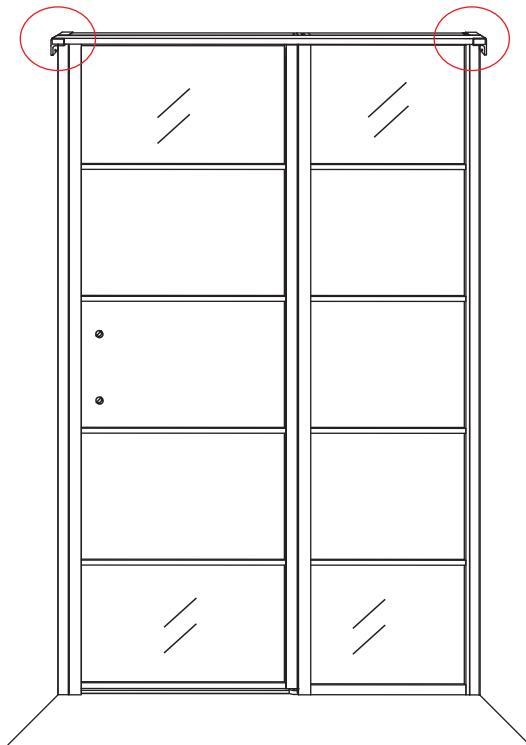

Please remove the plastic on the profile before the installing.

4

Gebruik de zwarte schroeven om te installeren.

Voorzie alleen de buitenzijde van de cabine van siliconenkit.