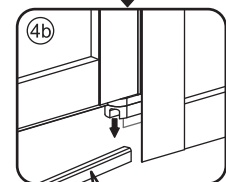

**LET OP: gebruik geen grove scherpe voorwerpen, zoals schuursponsjes of staalwol om het glas schoon te maken.**

2

|      |      |      |      |      |      |      |
|------|------|------|------|------|------|------|
| ① X2 | ② X1 | ③ x1 | ④ X1 | ⑤ X1 | ⑥ X1 | ⑦ X2 |
| ⑧ X1 | ⑨ X1 | ⑩ X1 | ⑪ X2 | ⑫ X1 | ⑬ X1 | ⑭ X1 |
| X10  | X11  | 4x30 | 4x13 | 4x10 | 4x25 | 4x8  |

Please remove the plastic on the profile before the installing.

4

Gebruik de zwarte schroeven om te installeren.

Voorzie alleen de buitenzijde van de cabine van siliconenkit.