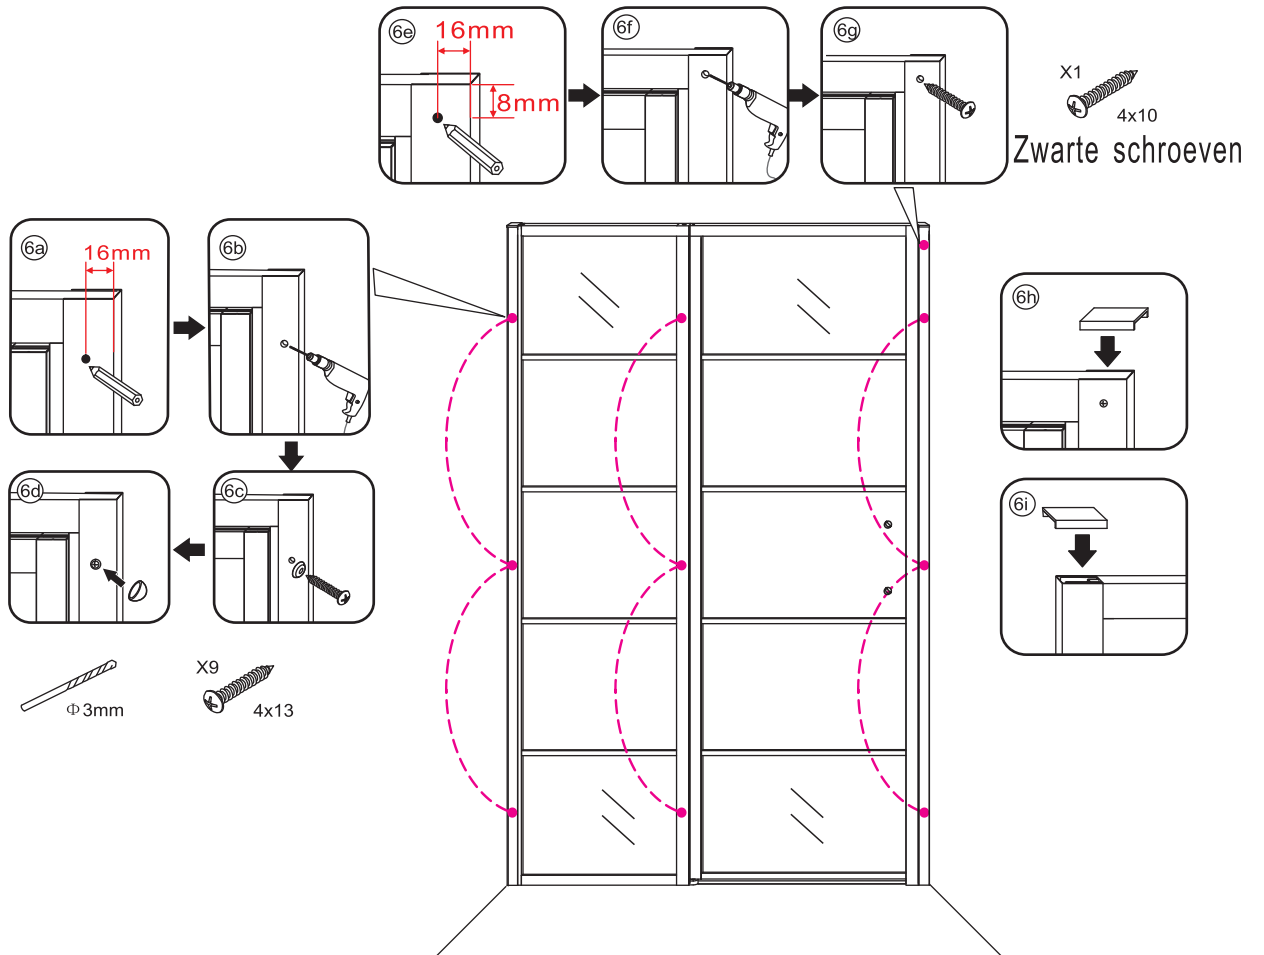

**LET OP: gebruik geen grove scherpe voorwerpen, zoals schuursponsjes of staalwol om het glas schoon te maken.**

2

|      |      |      |      |      |      |      |
|------|------|------|------|------|------|------|
| ① X2 | ② X1 | ③ x1 | ④ X1 | ⑤ X1 | ⑥ X1 | ⑦ X2 |
| ⑧ X1 | ⑨ X1 | ⑩ X1 | ⑪ X2 | ⑫ X1 | ⑬ X1 | ⑭ X1 |
| X10  | X11  | 4x30 | 4x13 | 4x10 | 4x25 | 4x8  |

Please remove the plastic on the profile before the installing.

4

Gebruik de zwarte schroeven om te installeren.

Voorzie alleen de buitenzijde van de cabine van siliconenkit.