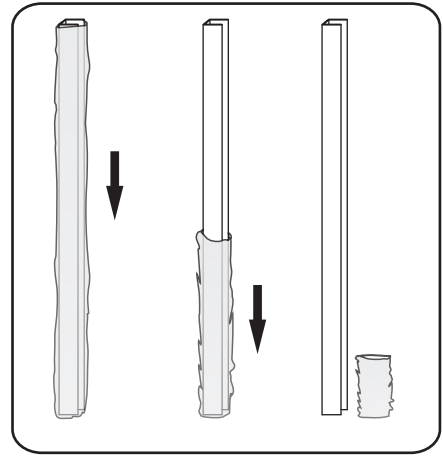

**LET OP: gebruik geen grove scherpe voorwerpen, zoals schuursponsjes of staalwol om het glas schoon te maken.**

2

|      |      |      |      |      |      |      |
|------|------|------|------|------|------|------|
| ① X2 | ② X1 | ③ x1 | ④ X1 | ⑤ X1 | ⑥ X1 | ⑦ X2 |
| ⑧ X1 | ⑨ X1 | ⑩ X1 | ⑪ X2 | ⑫ X1 | ⑬ X1 | ⑭ X1 |
| X10  | X11  | 4x30 | 4x13 | 4x10 | 4x25 | 4x8  |

Please remove the plastic on the profile before the installing.

4

Gebruik de zwarte schroeven om te installeren.

Voorzie alleen de buitenzijde van de cabine van siliconenkit.