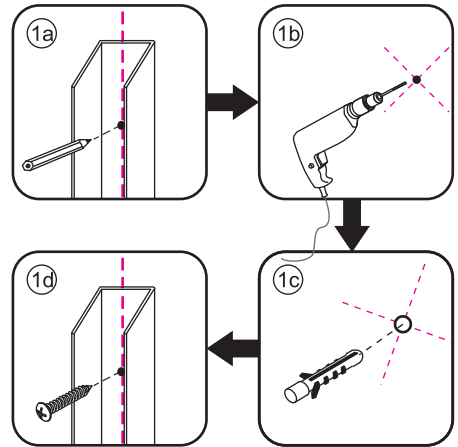

**LET OP: gebruik geen grove scherpe voorwerpen, zoals schuursponsjes of staalwol om het glas schoon te maken.**

2

|      |      |      |      |      |      |      |
|------|------|------|------|------|------|------|
| ① X2 | ② X1 | ③ x1 | ④ X1 | ⑤ X1 | ⑥ X1 | ⑦ X2 |
| ⑧ X1 | ⑨ X1 | ⑩ X1 | ⑪ X2 | ⑫ X1 | ⑬ X1 | ⑭ X1 |
| X10  | X11  | 4x30 | 4x13 | 4x10 | 4x25 | 4x8  |

Please remove the plastic on the profile before the installing.

4

Gebruik de zwarte schroeven om te installeren.

Voorzie alleen de buitenzijde van de cabine van siliconenkit.