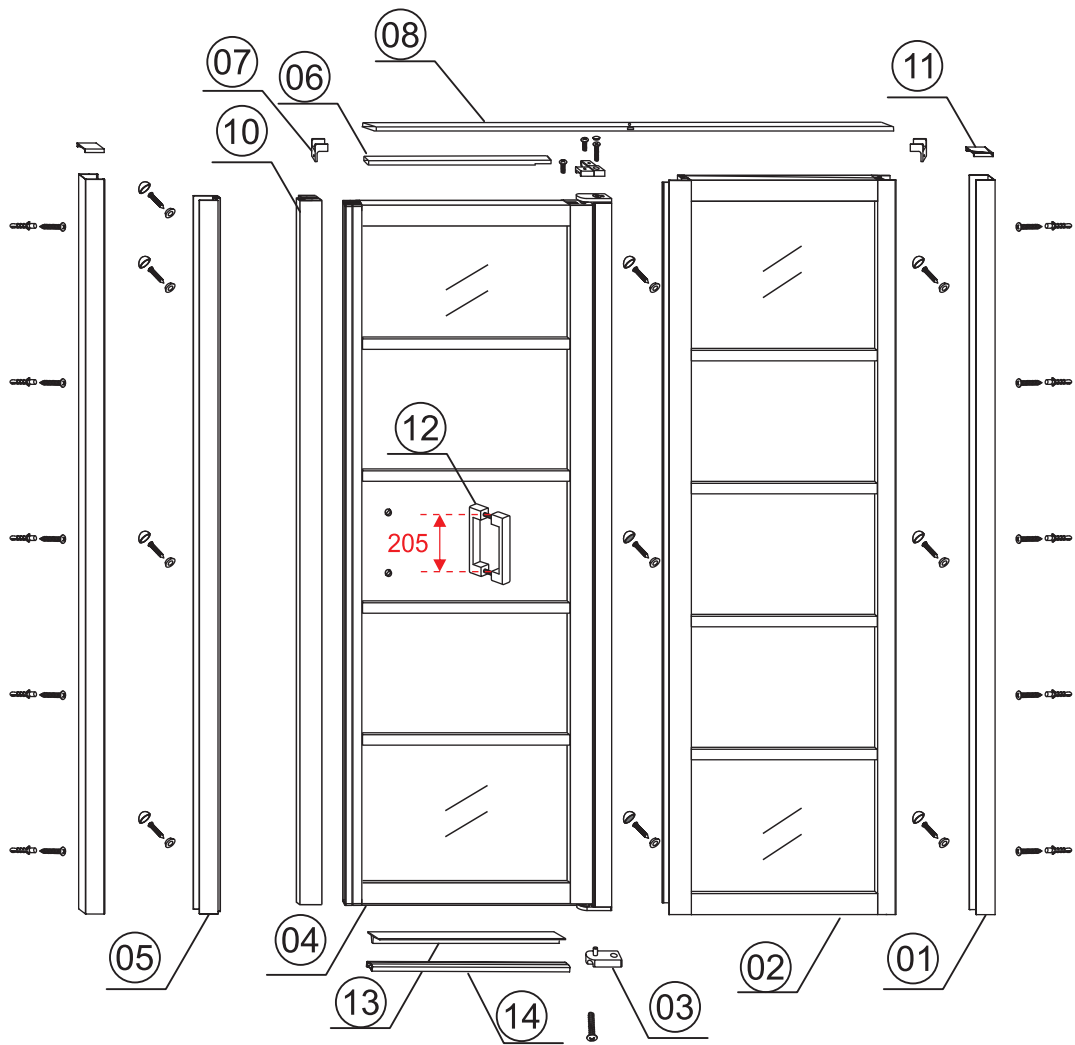

## INSTALLATIE VOORSCHRIFT

**HORIZON NISDEUR RECHTS / LINKS**  
**+ VAST PANEEL MATZWART**  
Inclusief nieuwe stabilisatiestang

**RECHTS**

**LINKS**

Zonder NANO

NANO

Binnenzijde NANO behandeld

**NANO garantie: 2 jaar bij normaal gebruik**

**LET OP: gebruik geen grove scherpe voorwerpen, zoals schuursponsjes of staalwol om het glas schoon te maken.**

2

|      |      |      |      |      |      |      |
|------|------|------|------|------|------|------|
| ① X2 | ② X1 | ③ x1 | ④ X1 | ⑤ X1 | ⑥ X1 | ⑦ X2 |
| ⑧ X1 | ⑨ X1 | ⑩ X1 | ⑪ X2 | ⑫ X1 | ⑬ X1 | ⑭ X1 |
| X10  | X11  | 4x30 | 4x13 | 4x10 | 4x25 | 4x8  |