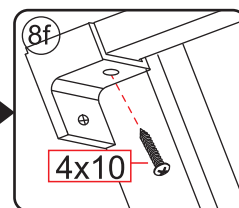

Please remove the plastic on the profile before the installing.

4

Gebruik de zwarte schroeven om te installeren.

Voorzie alleen de buitenzijde van de cabine van siliconenkit.