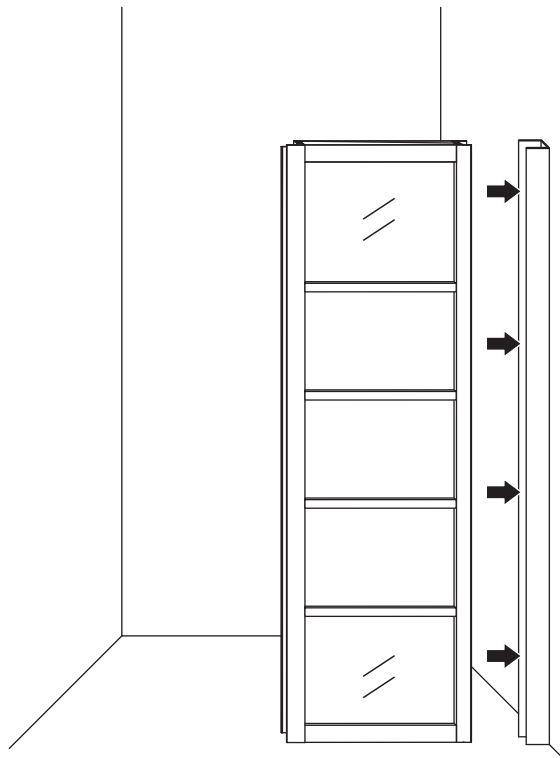

**LET OP: gebruik geen grove scherpe voorwerpen, zoals schuursponsjes of staalwol om het glas schoon te maken.**

2

|      |      |      |      |      |      |      |
|------|------|------|------|------|------|------|
| ① X2 | ② X1 | ③ x1 | ④ X1 | ⑤ X1 | ⑥ X1 | ⑦ X2 |
| ⑧ X1 | ⑨ X1 | ⑩ X1 | ⑪ X2 | ⑫ X1 | ⑬ X1 | ⑭ X1 |
| X10  | X11  | 4x30 | 4x13 | 4x10 | 4x25 | 4x8  |

Please remove the plastic on the profile before the installing.

4

Gebruik de zwarte schroeven om te installeren.

Voorzie alleen de buitenzijde van de cabine van siliconenkit.