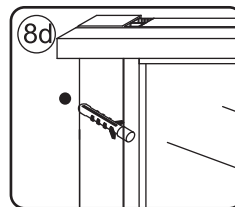

Please remove the plastic on the profile before the installing.

4

Gebruik de zwarte schroeven om te installeren.

Voorzie alleen de buitenzijde van de cabine van siliconenkit.