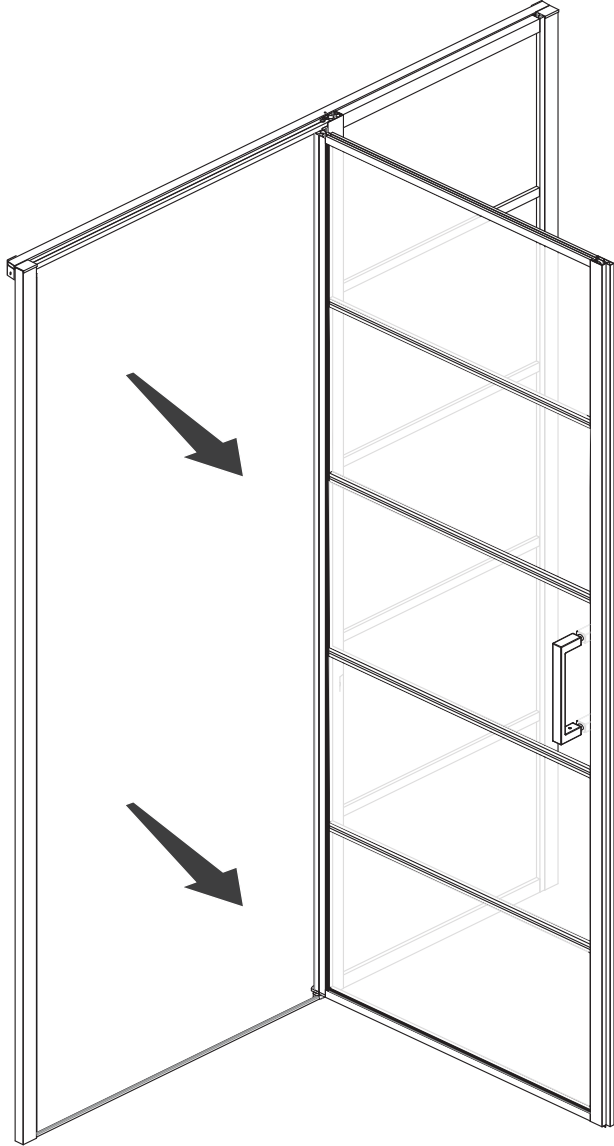

**LET OP: gebruik geen grove scherpe voorwerpen, zoals schuursponsjes of staalwol om het glas schoon te maken.**

2

|      |      |      |      |      |      |      |
|------|------|------|------|------|------|------|
| ① X2 | ② X1 | ③ x1 | ④ X1 | ⑤ X1 | ⑥ X1 | ⑦ X2 |
| ⑧ X1 | ⑨ X1 | ⑩ X1 | ⑪ X2 | ⑫ X1 | ⑬ X1 | ⑭ X1 |
| X10  | X11  | 4x30 | 4x13 | 4x10 | 4x25 | 4x8  |

Please remove the plastic on the profile before the installing.

4

Gebruik de zwarte schroeven om te installeren.

Voorzie alleen de buitenzijde van de cabine van siliconenkit.