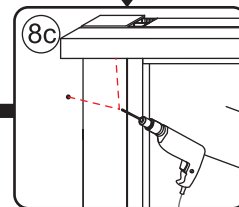

Please remove the plastic on the profile before the installing.

4

Gebruik de zwarte schroeven om te installeren.

Voorzie alleen de buitenzijde van de cabine van siliconenkit.