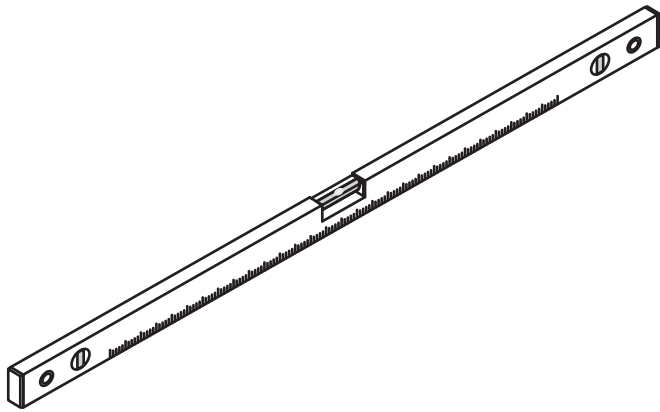

## INSTALLATIE VOORSCHRIFT

**HORIZON NISDEUR RECHTS / LINKS**  
**+ VAST PANEEL MATZWART**  
Inclusief nieuwe stabilisatiestang

**RECHTS**

**LINKS**

Zonder NANO

NANO

Binnenzijde NANO behandeld

**NANO garantie: 2 jaar bij normaal gebruik**

**LET OP: gebruik geen grove scherpe voorwerpen, zoals schuursponsjes of staalwol om het glas schoon te maken.**

2

|      |      |      |      |      |      |      |
|------|------|------|------|------|------|------|
| ① X2 | ② X1 | ③ x1 | ④ X1 | ⑤ X1 | ⑥ X1 | ⑦ X2 |
| ⑧ X1 | ⑨ X1 | ⑩ X1 | ⑪ X2 | ⑫ X1 | ⑬ X1 | ⑭ X1 |
| X10  | X11  | 4x30 | 4x13 | 4x10 | 4x25 | 4x8  |

Please remove the plastic on the profile before the installing.

4

Gebruik de zwarte schroeven om te installeren.

Voorzie alleen de buitenzijde van de cabine van siliconenkit.