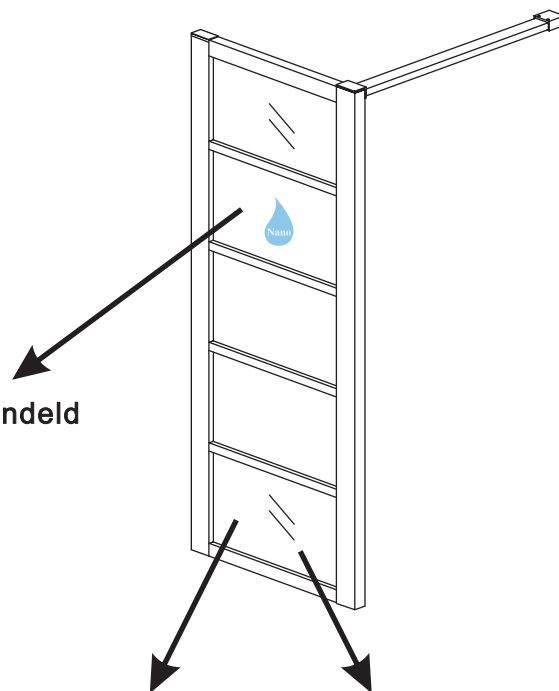

## INSTALLATIE VOORSCHRIFT

HORIZON INLOOPDOUCHE  
MATZWART RASTER

Zonder NANO

NANO

beide zijden NANO behandeld

beide zijden NANO behandeld

**NANO garantie: 2 jaar bij normaal gebruik**  
**LET OP: gebruik geen grove scherpe voorwerpen, zoals schuursponsjes of staalwol om het glas schoon te maken.**

1

A	
800mm	790-800mm
900mm	890-900mm
1000mm	990-1000mm
1100mm	1090-1100mm
1200mm	1190-1200mm

Let op: verwijder het plastic van het profiel voordat je het product monteert.

Voorzie alleen de buitenzijde van de cabine van siliconenkit.