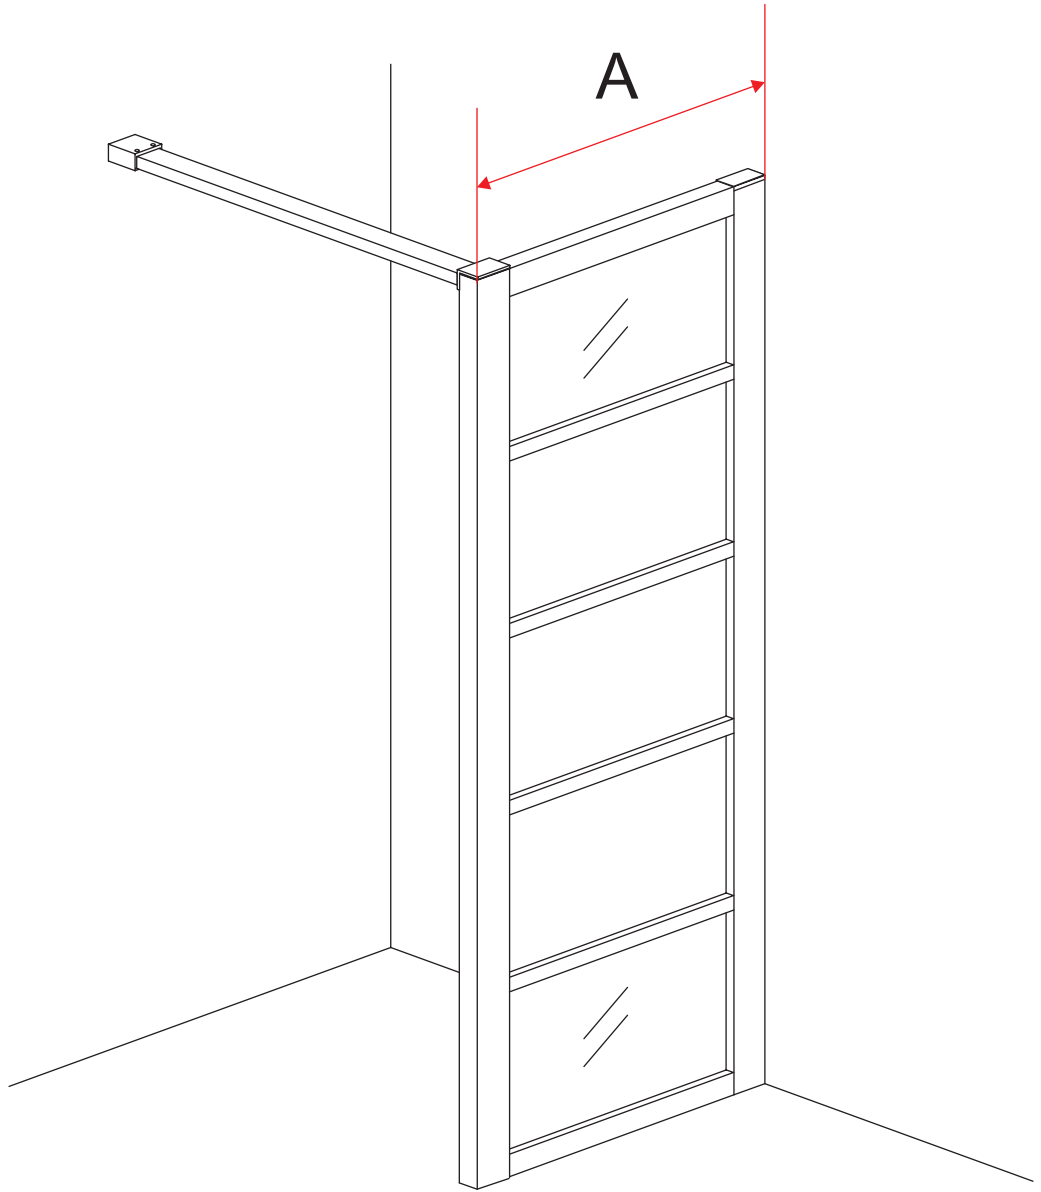

## INSTALLATIE VOORSCHRIFT

HORIZON INLOOPDOUCHE  
MATZWART RASTER

Zonder NANO

NANO

beide zijden NANO behandeld

beide zijden NANO behandeld

**NANO garantie: 2 jaar bij normaal gebruik**  
**LET OP: gebruik geen grove scherpe voorwerpen, zoals schuursponsjes of staalwol om het glas schoon te maken.**

1

A	
800mm	790-800mm
900mm	890-900mm
1000mm	990-1000mm
1100mm	1090-1100mm
1200mm	1190-1200mm

Let op: verwijder het plastic van het profiel voordat je het product monteert.

Voorzie alleen de buitenzijde van de cabine van siliconenkit.