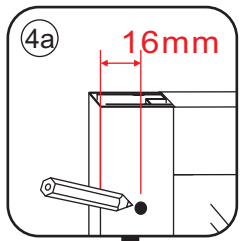

1

A	
800mm	790-800mm
900mm	890-900mm
1000mm	990-1000mm
1100mm	1090-1100mm
1200mm	1190-1200mm

Let op: verwijder het plastic van het profiel voordat je het product monteert.

Voorzie alleen de buitenzijde van de cabine van siliconenkit.