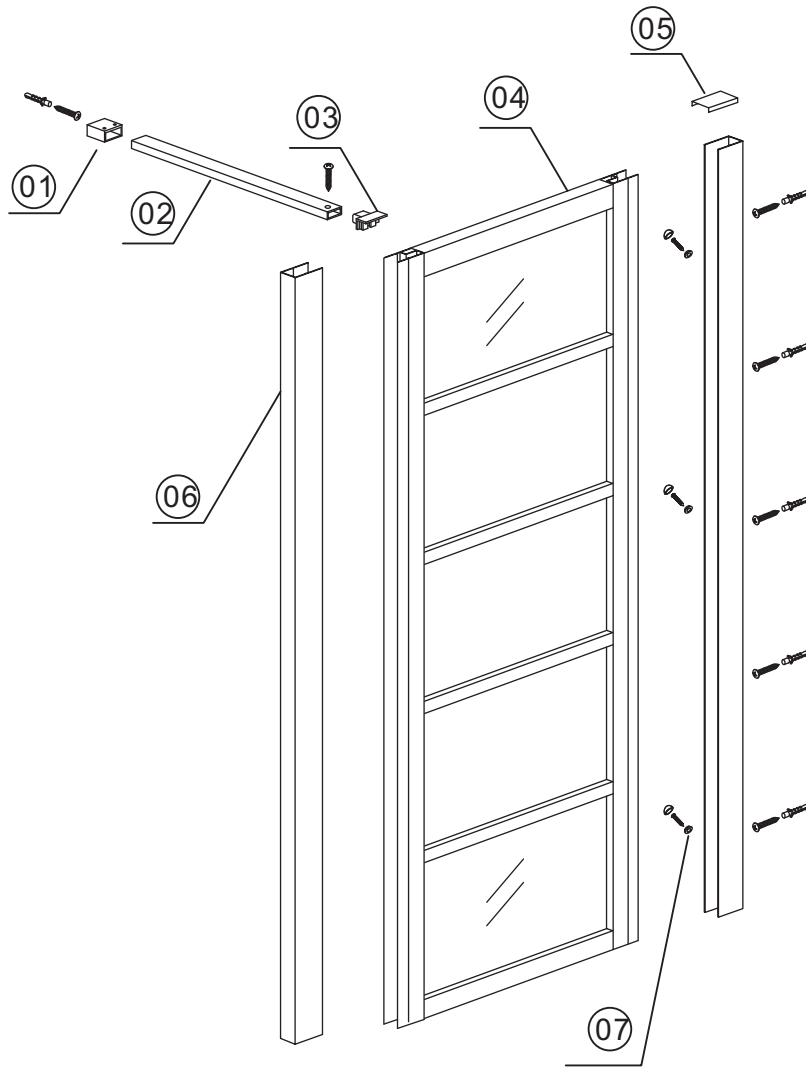

## INSTALLATIE VOORSCHRIFT

HORIZON INLOOPDOUCHE  
MATZWART RASTER

Zonder NANO

NANO

beide zijden NANO behandeld

beide zijden NANO behandeld

**NANO garantie: 2 jaar bij normaal gebruik**  
**LET OP: gebruik geen grove scherpe voorwerpen, zoals schuursponsjes of staalwol om het glas schoon te maken.**

1

A	
800mm	790-800mm
900mm	890-900mm
1000mm	990-1000mm
1100mm	1090-1100mm
1200mm	1190-1200mm

Let op: verwijder het plastic van het profiel voordat je het product monteert.

Voorzie alleen de buitenzijde van de cabine van siliconenkit.