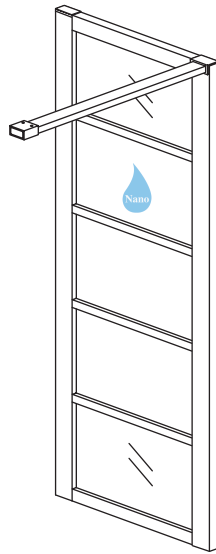

## INSTALLATIE VOORSCHRIFT

HORIZON INLOOPDOUCHE  
MATZWART RASTER

Zonder NANO

NANO

beide zijden NANO behandeld

beide zijden NANO behandeld

**NANO garantie: 2 jaar bij normaal gebruik**  
**LET OP: gebruik geen grove scherpe voorwerpen, zoals schuursponsjes of staalwol om het glas schoon te maken.**

1

A	
800mm	790-800mm
900mm	890-900mm
1000mm	990-1000mm
1100mm	1090-1100mm
1200mm	1190-1200mm

Let op: verwijder het plastic van het profiel voordat je het product monteert.

Voorzie alleen de buitenzijde van de cabine van siliconenkit.