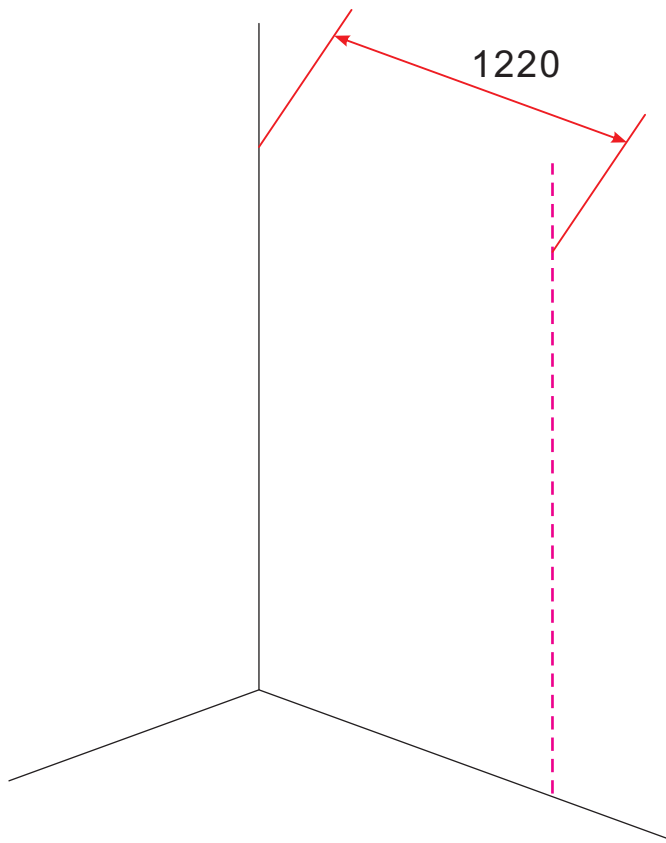

## INSTALLATIE VOORSCHRIFT

HORIZON INLOOPDOUCHE  
MATZWART RASTER

Zonder NANO

NANO

beide zijden NANO behandeld

beide zijden NANO behandeld

**NANO garantie: 2 jaar bij normaal gebruik**  
**LET OP: gebruik geen grove scherpe voorwerpen, zoals schuursponsjes of staalwol om het glas schoon te maken.**

1

A	
800mm	790-800mm
900mm	890-900mm
1000mm	990-1000mm
1100mm	1090-1100mm
1200mm	1190-1200mm

Let op: verwijder het plastic van het profiel voordat je het product monteert.

Voorzie alleen de buitenzijde van de cabine van siliconenkit.