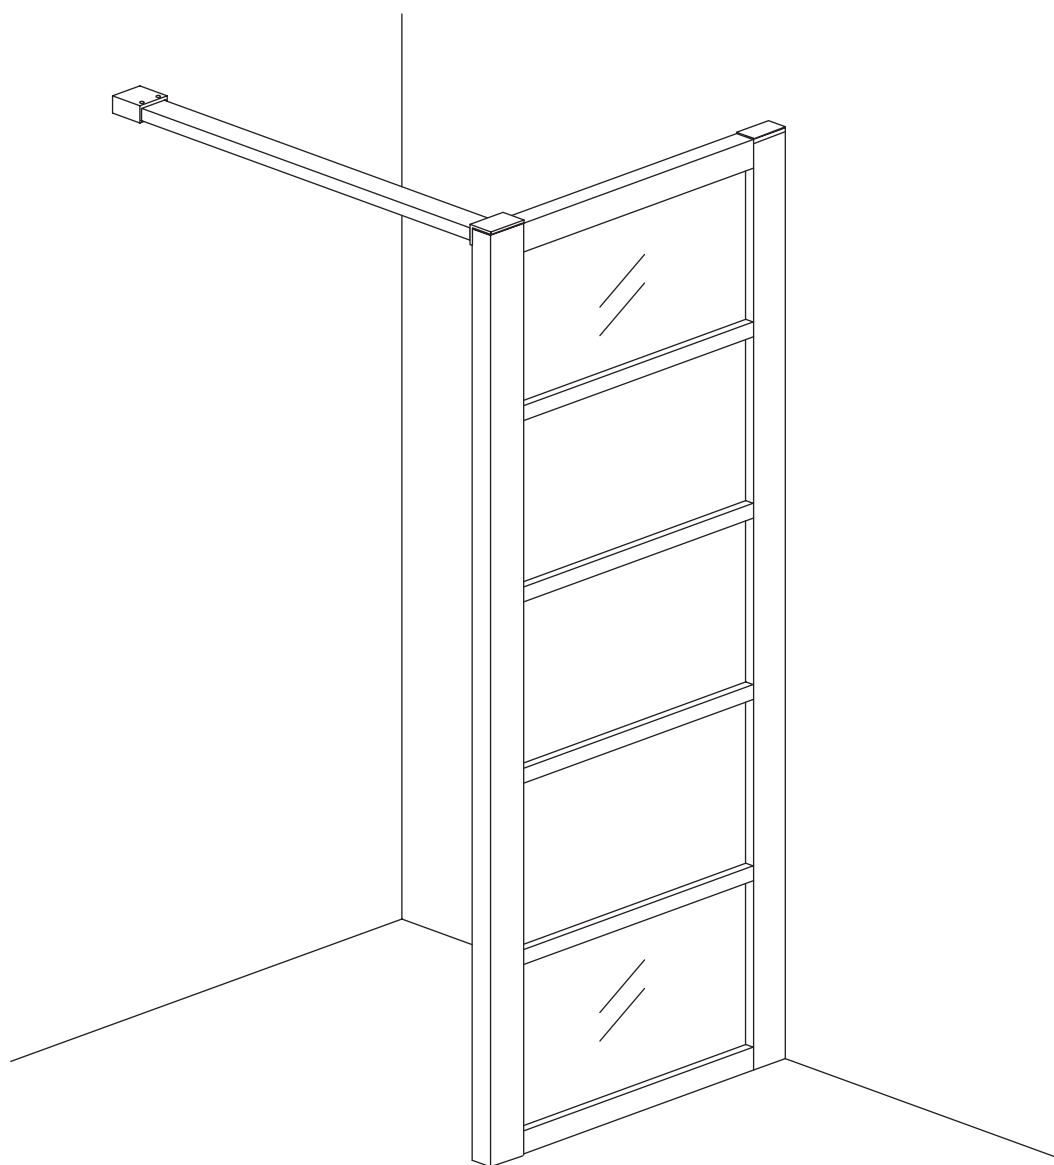

## INSTALLATIE VOORSCHRIFT

HORIZON INLOOPDOUCHE  
MATZWART RASTER

Zonder NANO

NANO

beide zijden NANO behandeld

beide zijden NANO behandeld

**NANO garantie: 2 jaar bij normaal gebruik**  
**LET OP: gebruik geen grove scherpe voorwerpen, zoals schuursponsjes of staalwol om het glas schoon te maken.**

1

A	
800mm	790-800mm
900mm	890-900mm
1000mm	990-1000mm
1100mm	1090-1100mm
1200mm	1190-1200mm

Let op: verwijder het plastic van het profiel voordat je het product monteert.

Voorzie alleen de buitenzijde van de cabine van siliconenkit.