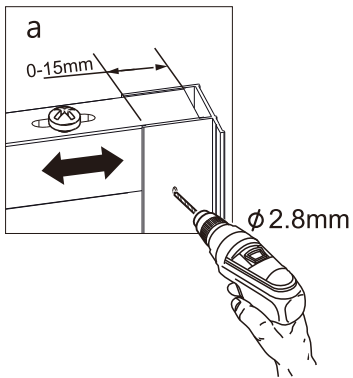

R

Maat(mm)	Installatie maat(mm)/A
900	870~900

Maat(mm)	Installatie maat(mm)/B
800	788~803
900	888~903
1000	988~1003
1200	1188~1203

Dit product is zwaar en dient door twee personen gemonteerd te worden.

Dit product is zwaar en dient door twee personen gemonteerd te worden.