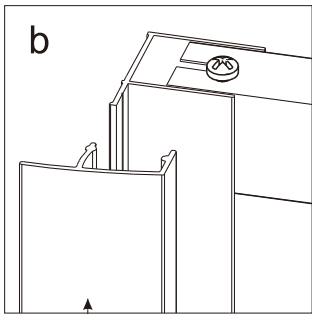

Dit product is zwaar en dient door twee personen gemonteerd te worden.

Maat(mm)	Installatie maat(mm)/A
900	870~900

Dit product is zwaar en dient door twee personen gemonteerd te worden.

Dit product is zwaar en dient door twee personen gemonteerd te worden.

Dit product is zwaar en dient door twee personen gemonteerd te worden.

14

13

a

b

05

05

04