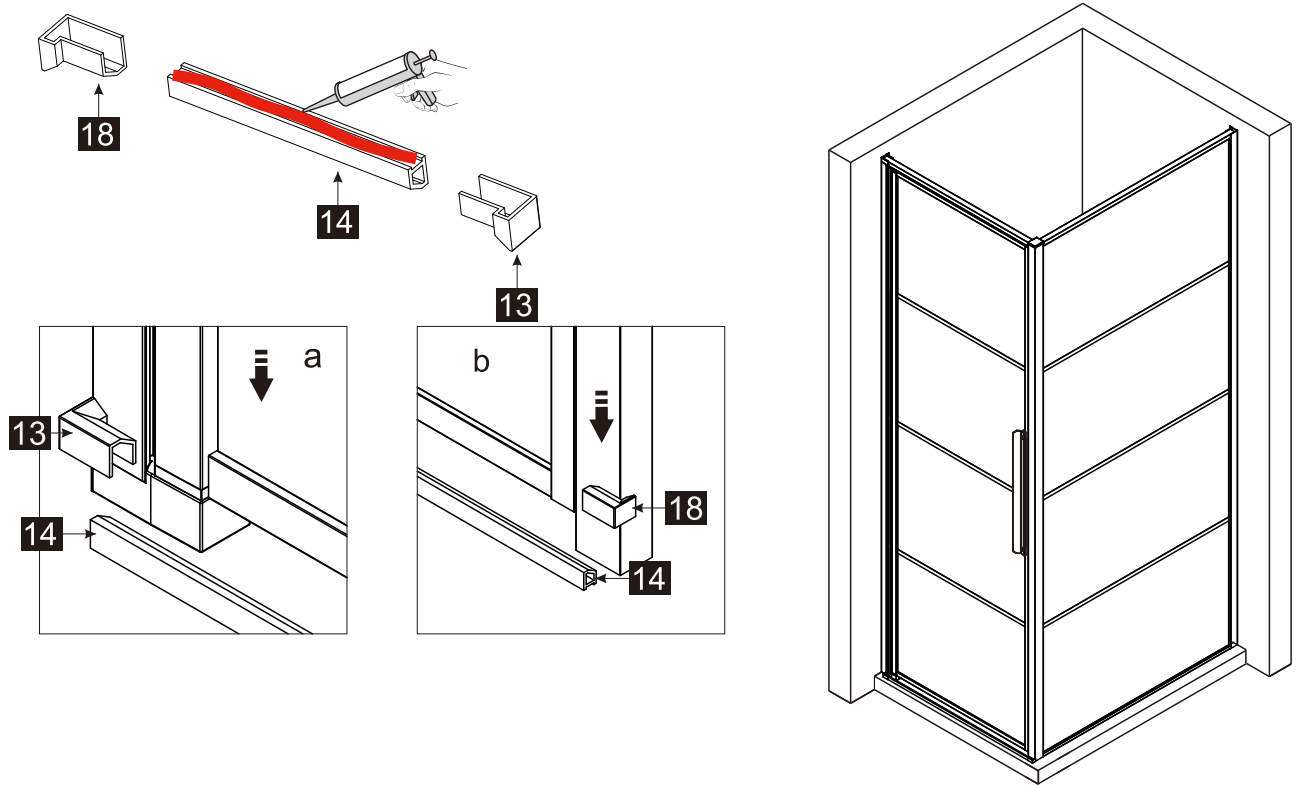

R

Maat(mm)	Installatie maat(mm)/A
900	870~900

Maat(mm)	Installatie maat(mm)/B
800	788~803
900	888~903
1000	988~1003
1200	1188~1203

Dit product is zwaar en dient door twee personen gemonteerd te worden.

Dit product is zwaar en dient door twee personen gemonteerd te worden.

Dit product is zwaar en dient door twee personen gemonteerd te worden.

Dit product is zwaar en dient door twee personen gemonteerd te worden.