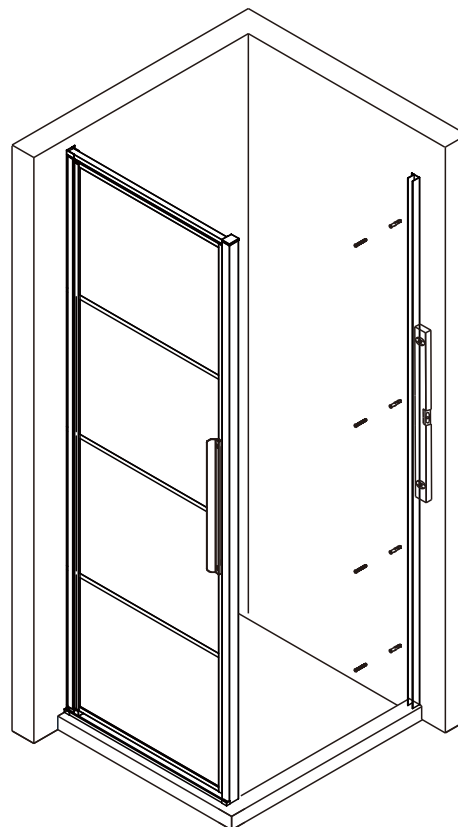

INSTALLATIE HANDLEIDING

DAD90

L

R

Product overzicht:

Dit product is zwaar en dient door twee personen gemonteerd te worden.

nummer	tekening	aantal	codering	codering	omschrijving
01	 ST3.5X35	3 stuks	9-RNR05		Schroef ST3.5X35
02	 M4*12	1 stuks	9-DA0018		Schroef M4*12
03		1 stuks	9-DA002		Ondersteunings balk profiel
04		1 stuks	9-DA0004		Afdekkap L
05		2 stuks	9-DA09		Afdekprofiel
06		2 stuks	9-DA06		Wandprofiel alu.
07		1 stuks	9-DA7		Aluminium profiel
08		1 stuks			
09		8 stuks	9-RNR009		Plug 6mm
10	 ST4X30	8 stuks	9-RNR06		Schroef ST4X30
11		1 stuks	9-DA011		Nylon deel
12		1 stuks	9-DA012		Onderste scharnier
13		1 stuks	9-DA013		Onderkant afdekking L
14		1 stuks	9-DA014		Onderkant aluminium profiel
15		1 stuks	9-DA15		Afdekkap R
16		1 stuks	9-DA16		Magnetisch aluminium profiel
17		1 stuks	9-DA0017		Greep
18		1 stuks	9-DA018		Onderkant afdekking R
19		1 stuks	9-DA019		Bovenste scharnier
20		1 stuks	9-DA021		Nylon deel
21		1 stuks			
22	 ST4X8	8 stuks	9-DA010		Schroef ST4x8
23		8 stuks	9-DA0023		Bevestigingsdeel
24	 ϕ 2.8mm	1 stuks	9-RNR011		Boor 2.8 mm
25		1 stuks	9-DA25		

c

d

15

24 h

Dit product is zwaar en dient door twee personen gemonteerd te worden.

INSTALLATIE HANDLEIDING

DAD90+DAZ 80/90/100

L

R

Maat(mm)	Installatie maat(mm)/A
900	870~900

Maat(mm)	Installatie maat(mm)/B
800	788~803
900	888~903
1000	988~1003
1200	1188~1203

Dit product is zwaar en dient door twee personen gemonteerd te worden.

Dit product is zwaar en dient door twee personen gemonteerd te worden.