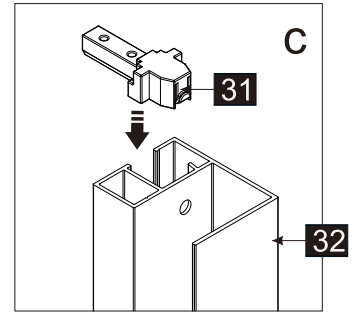

R

Maat(mm)	Installatie maat(mm)/A
900	870~900

Maat(mm)	Installatie maat(mm)/B
800	788~803
900	888~903
1000	988~1003
1200	1188~1203

Dit product is zwaar en dient door twee personen gemonteerd te worden.

Dit product is zwaar en dient door twee personen gemonteerd te worden.