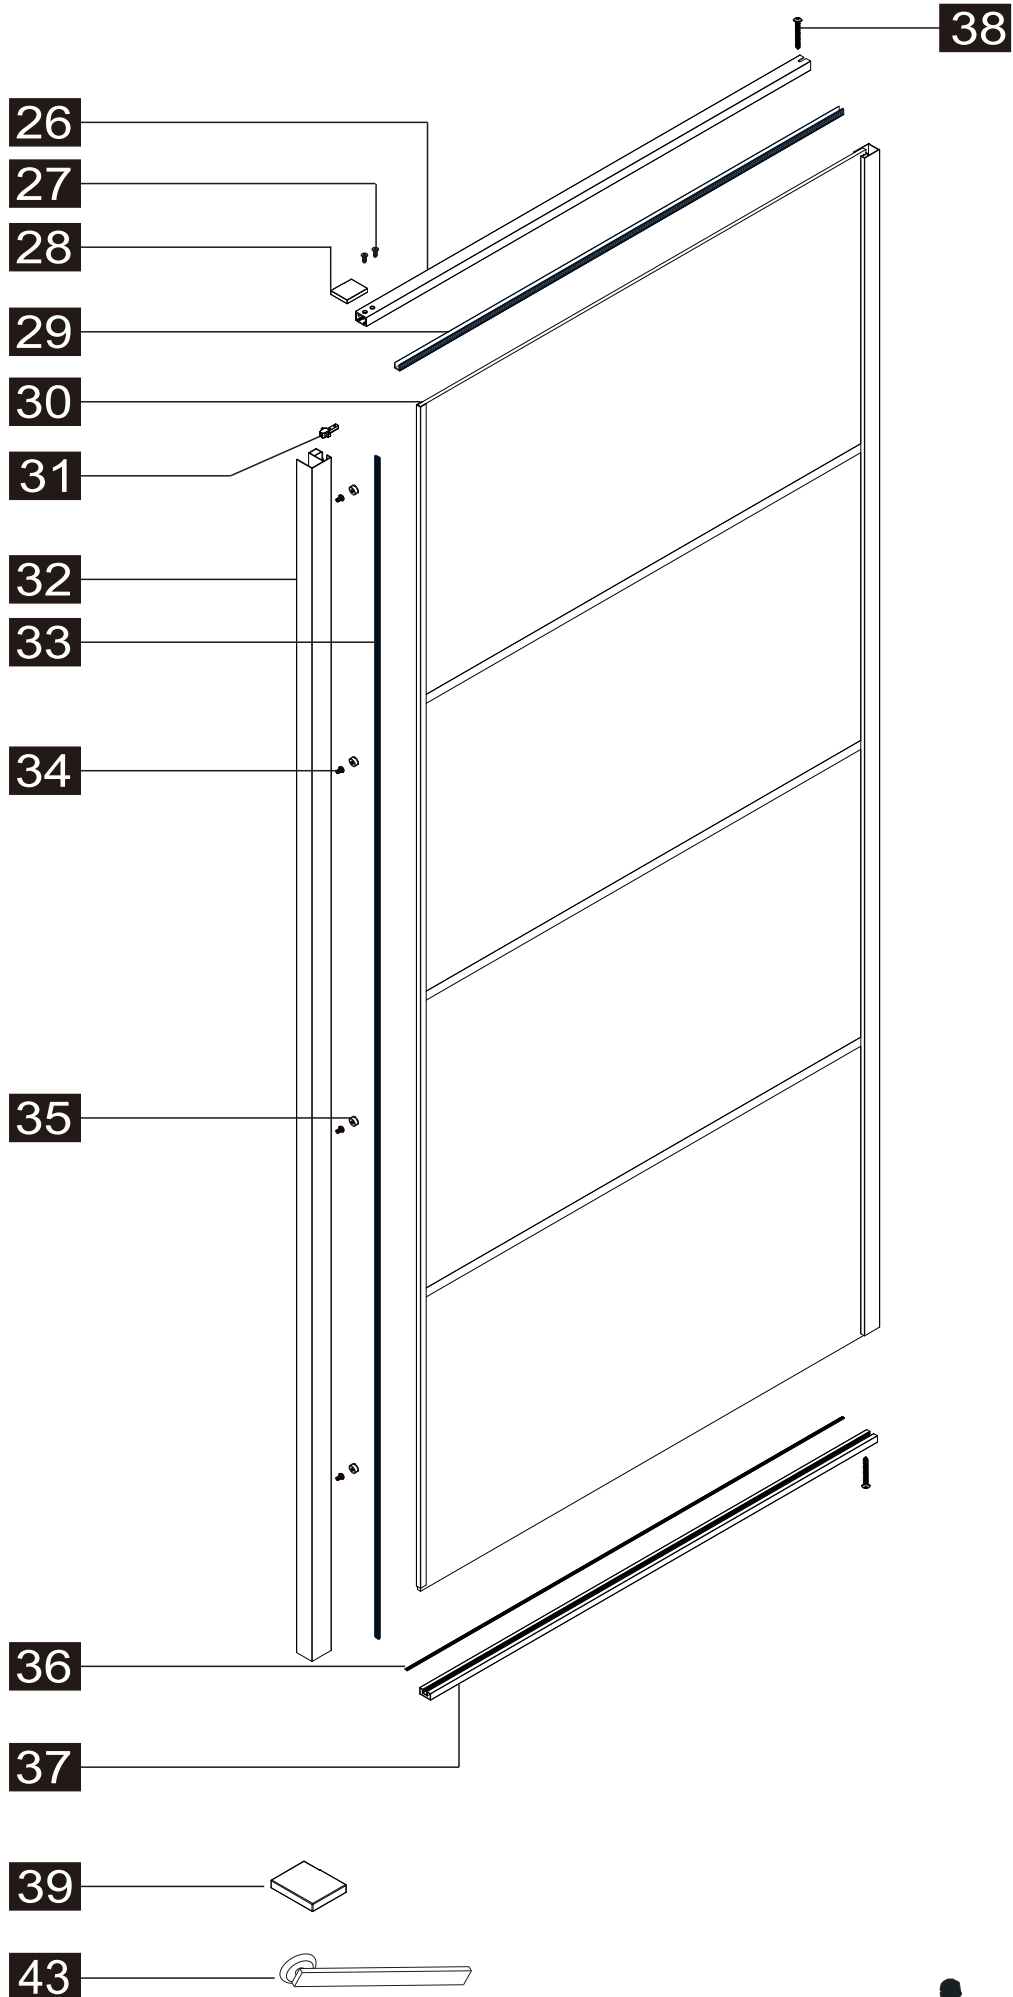

INSTALLATIE HANDLEIDING

DAD90

L

R

Product overzicht:

Dit product is zwaar en dient door twee personen gemonteerd te worden.

nummer	tekening	aantal	codering	codering	omschrijving
01	 ST3.5X35	3 stuks	9-RNR05		Schroef ST3.5X35
02	 M4*12	1 stuks	9-DA0018		Schroef M4*12
03		1 stuks	9-DA002		Ondersteunings balk profiel
04		1 stuks	9-DA0004		Afdekkap L
05		2 stuks	9-DA09		Afdekprofiel
06		2 stuks	9-DA06		Wandprofiel alu.
07		1 stuks	9-DA7		Aluminium profiel
08		1 stuks			
09		8 stuks	9-RNR009		Plug 6mm
10	 ST4X30	8 stuks	9-RNR06		Schroef ST4X30
11		1 stuks	9-DA011		Nylon deel
12		1 stuks	9-DA012		Onderste scharnier
13		1 stuks	9-DA013		Onderkant afdekking L
14		1 stuks	9-DA014		Onderkant aluminium profiel
15		1 stuks	9-DA15		Afdekkap R
16		1 stuks	9-DA16		Magnetisch aluminium profiel
17		1 stuks	9-DA0017		Greep
18		1 stuks	9-DA018		Onderkant afdekking R
19		1 stuks	9-DA019		Bovenste scharnier
20		1 stuks	9-DA021		Nylon deel
21		1 stuks			
22	 ST4X8	8 stuks	9-DA010		Schroef ST4x8
23		8 stuks	9-DA0023		Bevestigingsdeel
24	 ϕ 2.8mm	1 stuks	9-RNR011		Boor 2.8 mm
25		1 stuks	9-DA25		

Dit product is zwaar en dient door twee personen gemonteerd te worden.

Product overzicht:

Dit product is zwaar en dient door twee personen gemonteerd te worden.

nummer	tekening	aantal	codering	codering	omschrijving
26		1 stuks	9-DA002		Ondersteunings balk profiel
27	 ST4X10	2 stuks	9-DA03		Schroef ST4x10
28		1 stuks	9-DA28		Afdekkap voor profiel
29		1 stuks	9-DA029		U vormige afdichting
30		1 stuks			
31		1 stuks	9-DA022		Bevestigingsdeel
32		1 stuks	9-DA023		Hoekprofiel
33		1 stuks	9-DA33		Afdichting
34	 ST4X14	4 stuks	9-DA025		Schroef ST4X14
35		4 stuks	9-DA35		Schroef afdekdopje
36		1 stuks	9-DA36		Afdichting
37		1 stuks	9-DA37		Onderkant aluminium profiel
38	 ST3.5X35	2 stuks	9-RNR05		Schroef ST3.5X35
39		1 stuks	9-DA39		Afdekkap voor profiel
43		1 stuks	9-DA030		Montage hulp