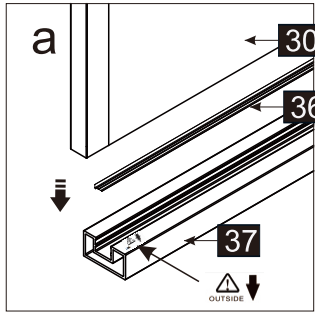

R

Maat(mm)	Installatie maat(mm)/A
900	870~900

Maat(mm)	Installatie maat(mm)/B
800	788~803
900	888~903
1000	988~1003
1200	1188~1203

Dit product is zwaar en dient door twee personen gemonteerd te worden.

Dit product is zwaar en dient door twee personen gemonteerd te worden.