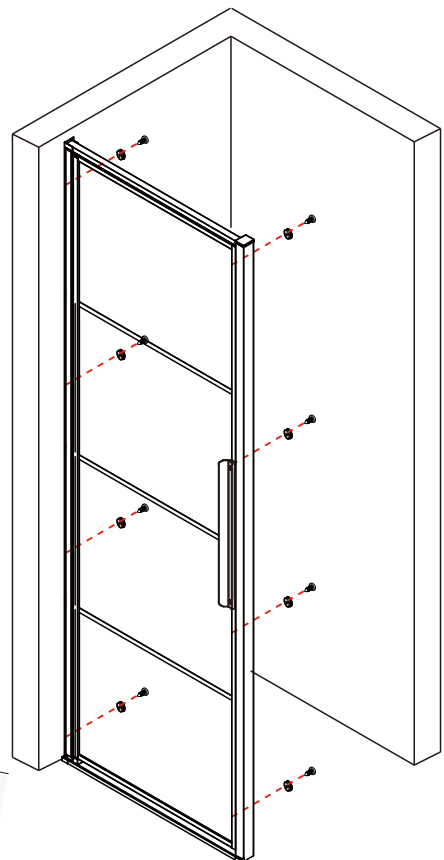

Dit product is zwaar en dient door twee personen gemonteerd te worden.

Product overzicht:

Dit product is zwaar en dient door twee personen gemonteerd te worden.

nummer	tekening	aantal	codering	codering	omschrijving
26		1 stuks	9-DA002		Ondersteunings balk profiel
27	 ST4X10	2 stuks	9-DA03		Schroef ST4x10
28		1 stuks	9-DA28		Afdekkap voor profiel
29		1 stuks	9-DA029		U vormige afdichting
30		1 stuks			
31		1 stuks	9-DA022		Bevestigingsdeel
32		1 stuks	9-DA023		Hoekprofiel
33		1 stuks	9-DA33		Afdichting
34	 ST4X14	4 stuks	9-DA025		Schroef ST4X14
35		4 stuks	9-DA35		Schroef afdekdopje
36		1 stuks	9-DA36		Afdichting
37		1 stuks	9-DA37		Onderkant aluminium profiel
38	 ST3.5X35	2 stuks	9-RNR05		Schroef ST3.5X35
39		1 stuks	9-DA39		Afdekkap voor profiel
43		1 stuks	9-DA030		Montage hulp

Dit product is zwaar en dient door twee personen gemonteerd te worden.

Maat(mm)	Installatie maat(mm)/A
900	870~900

Dit product is zwaar en dient door twee personen gemonteerd te worden.

Dit product is zwaar en dient door twee personen gemonteerd te worden.