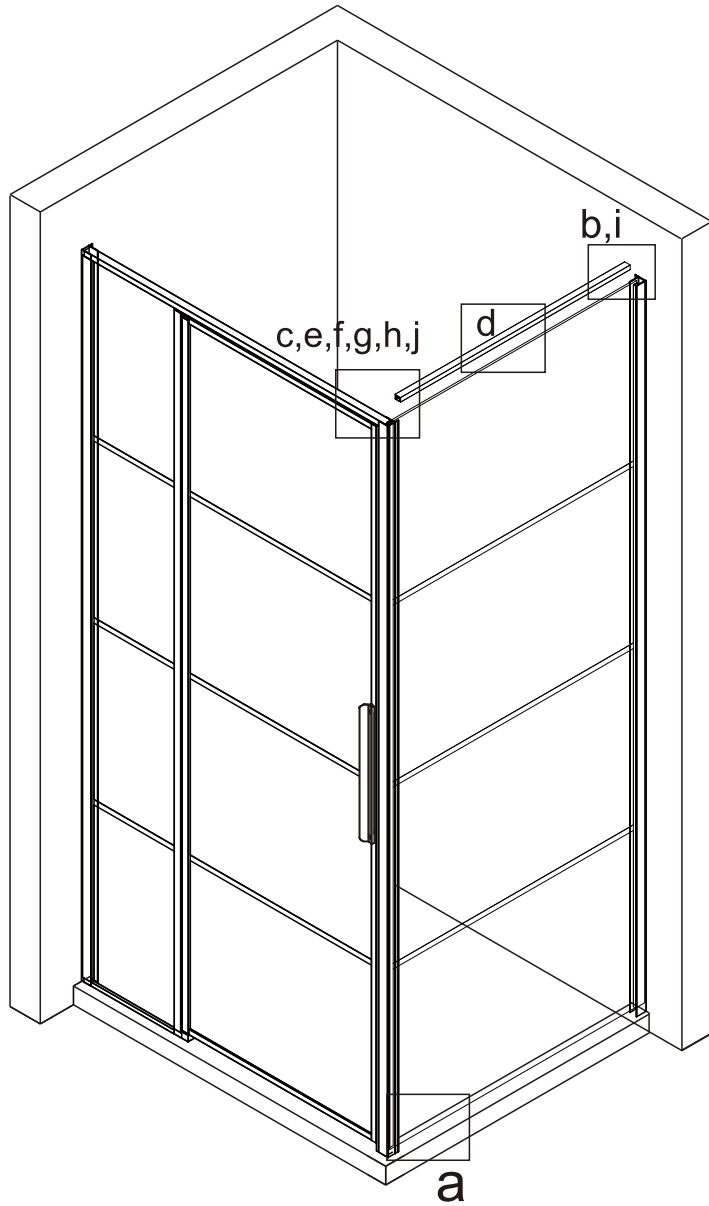

INSTALLATIE HANDLEIDING

DAD90

L

R

Product overzicht:

Dit product is zwaar en dient door twee personen gemonteerd te worden.

nummer	tekening	aantal	codering	codering	omschrijving
01	 ST3.5X35	3 stuks	9-RNR05		Schroef ST3.5X35
02	 M4*12	1 stuks	9-DA0018		Schroef M4*12
03		1 stuks	9-DA002		Ondersteunings balk profiel
04		1 stuks	9-DA0004		Afdekkap L
05		2 stuks	9-DA09		Afdekprofiel
06		2 stuks	9-DA06		Wandprofiel alu.
07		1 stuks	9-DA7		Aluminium profiel
08		1 stuks			
09		8 stuks	9-RNR009		Plug 6mm
10	 ST4X30	8 stuks	9-RNR06		Schroef ST4X30
11		1 stuks	9-DA011		Nylon deel
12		1 stuks	9-DA012		Onderste scharnier
13		1 stuks	9-DA013		Onderkant afdekking L
14		1 stuks	9-DA014		Onderkant aluminium profiel
15		1 stuks	9-DA15		Afdekkap R
16		1 stuks	9-DA16		Magnetisch aluminium profiel
17		1 stuks	9-DA0017		Greep
18		1 stuks	9-DA018		Onderkant afdekking R
19		1 stuks	9-DA019		Bovenste scharnier
20		1 stuks	9-DA021		Nylon deel
21		1 stuks			
22	 ST4X8	8 stuks	9-DA010		Schroef ST4x8
23		8 stuks	9-DA0023		Bevestigingsdeel
24	 ϕ 2.8mm	1 stuks	9-RNR011		Boor 2.8 mm
25		1 stuks	9-DA25		

R

Maat(mm)	Installatie maat(mm)/A
900	870~900

Maat(mm)	Installatie maat(mm)/B
800	788~803
900	888~903
1000	988~1003
1200	1188~1203

Dit product is zwaar en dient door twee personen gemonteerd te worden.

Dit product is zwaar en dient door twee personen gemonteerd te worden.