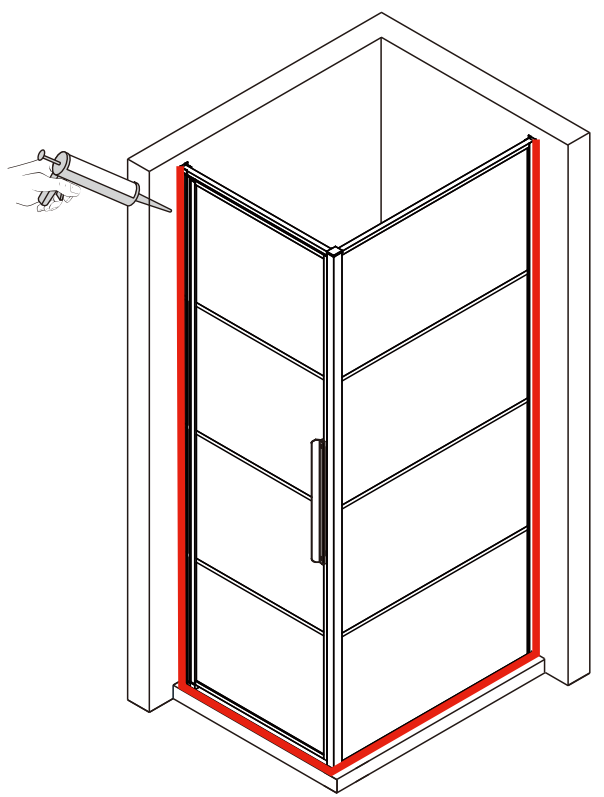

Dit product is zwaar en dient door twee personen gemonteerd te worden.