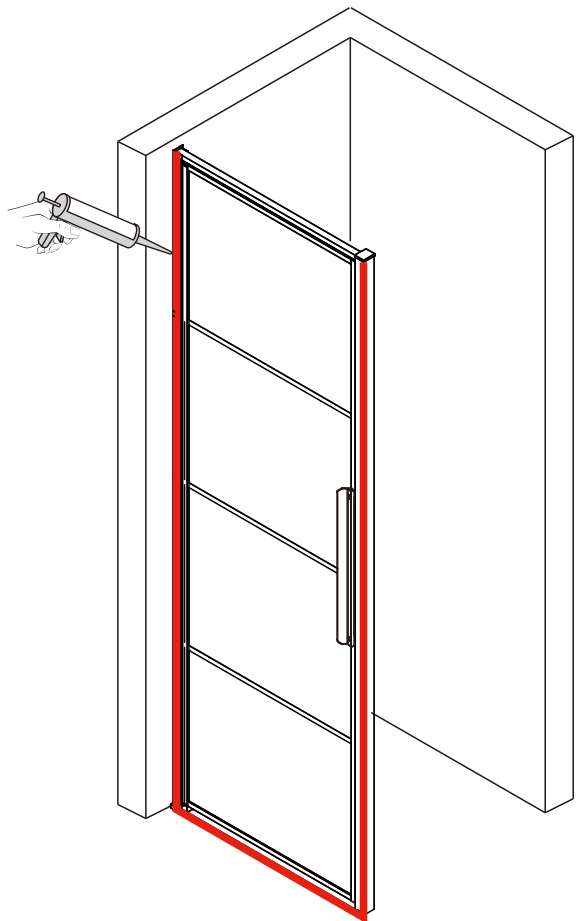

INSTALLATIE HANDLEIDING

DAD90

L

R

Product overzicht:

Dit product is zwaar en dient door twee personen gemonteerd te worden.

nummer	tekening	aantal	codering	codering	omschrijving
01	 ST3.5X35	3 stuks	9-RNR05		Schroef ST3.5X35
02	 M4*12	1 stuks	9-DA0018		Schroef M4*12
03		1 stuks	9-DA002		Ondersteunings balk profiel
04		1 stuks	9-DA0004		Afdekkap L
05		2 stuks	9-DA09		Afdekprofiel
06		2 stuks	9-DA06		Wandprofiel alu.
07		1 stuks	9-DA7		Aluminium profiel
08		1 stuks			
09		8 stuks	9-RNR009		Plug 6mm
10	 ST4X30	8 stuks	9-RNR06		Schroef ST4X30
11		1 stuks	9-DA011		Nylon deel
12		1 stuks	9-DA012		Onderste scharnier
13		1 stuks	9-DA013		Onderkant afdekking L
14		1 stuks	9-DA014		Onderkant aluminium profiel
15		1 stuks	9-DA15		Afdekkap R
16		1 stuks	9-DA16		Magnetisch aluminium profiel
17		1 stuks	9-DA0017		Greep
18		1 stuks	9-DA018		Onderkant afdekking R
19		1 stuks	9-DA019		Bovenste scharnier
20		1 stuks	9-DA021		Nylon deel
21		1 stuks			
22	 ST4X8	8 stuks	9-DA010		Schroef ST4x8
23		8 stuks	9-DA0023		Bevestigingsdeel
24	 ϕ 2.8mm	1 stuks	9-RNR011		Boor 2.8 mm
25		1 stuks	9-DA25		

Dit product is zwaar en dient door twee personen gemonteerd te worden.

Maat(mm)	Installatie maat(mm)/A
900	870~900

Dit product is zwaar en dient door twee personen gemonteerd te worden.

Dit product is zwaar en dient door twee personen gemonteerd te worden.

Dit product is zwaar en dient door twee personen gemonteerd te worden.

14

13

a

b

05

05

04

c

d

15

24 h

Dit product is zwaar en dient door twee personen gemonteerd te worden.

INSTALLATIE HANDLEIDING

DAD90+DAZ 80/90/100

L