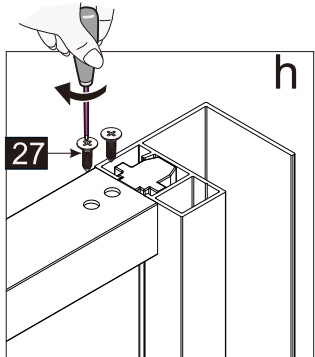

R

Maat(mm)	Installatie maat(mm)/A
900	870~900

Maat(mm)	Installatie maat(mm)/B
800	788~803
900	888~903
1000	988~1003
1200	1188~1203

Dit product is zwaar en dient door twee personen gemonteerd te worden.

Dit product is zwaar en dient door twee personen gemonteerd te worden.