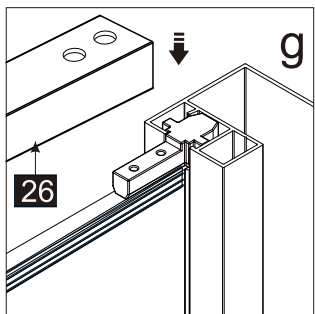

R

Maat(mm)	Installatie maat(mm)/A
900	870~900

Maat(mm)	Installatie maat(mm)/B
800	788~803
900	888~903
1000	988~1003
1200	1188~1203

Dit product is zwaar en dient door twee personen gemonteerd te worden.

Dit product is zwaar en dient door twee personen gemonteerd te worden.