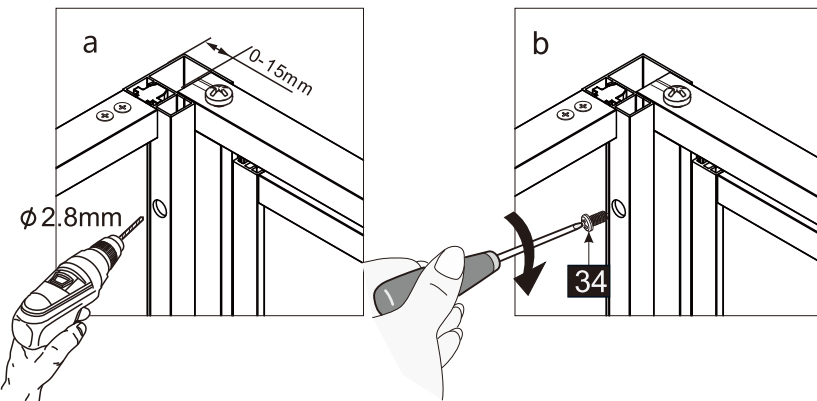

R

Maat(mm)	Installatie maat(mm)/A
900	870~900

Maat(mm)	Installatie maat(mm)/B
800	788~803
900	888~903
1000	988~1003
1200	1188~1203

Dit product is zwaar en dient door twee personen gemonteerd te worden.

Dit product is zwaar en dient door twee personen gemonteerd te worden.