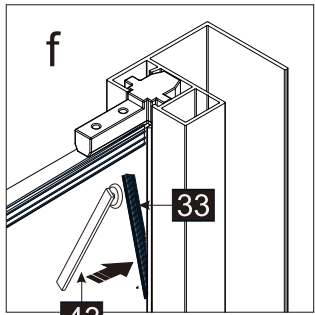

R

Maat(mm)	Installatie maat(mm)/A
900	870~900

Maat(mm)	Installatie maat(mm)/B
800	788~803
900	888~903
1000	988~1003
1200	1188~1203

Dit product is zwaar en dient door twee personen gemonteerd te worden.

Dit product is zwaar en dient door twee personen gemonteerd te worden.