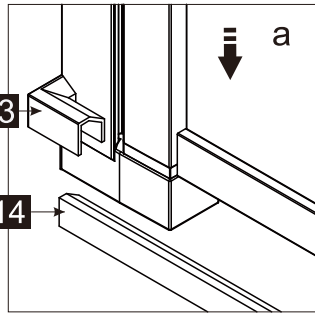

Dit product is zwaar en dient door twee personen gemonteerd te worden.

Maat(mm)	Installatie maat(mm)/A
900	870~900

Dit product is zwaar en dient door twee personen gemonteerd te worden.

Dit product is zwaar en dient door twee personen gemonteerd te worden.

Dit product is zwaar en dient door twee personen gemonteerd te worden.

14

13

a

b

05

05

04