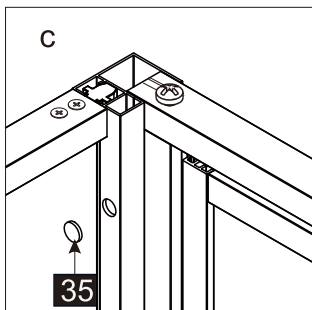

R

Maat(mm)	Installatie maat(mm)/A
900	870~900

Maat(mm)	Installatie maat(mm)/B
800	788~803
900	888~903
1000	988~1003
1200	1188~1203

Dit product is zwaar en dient door twee personen gemonteerd te worden.

Dit product is zwaar en dient door twee personen gemonteerd te worden.