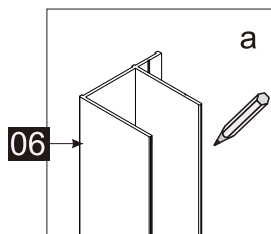

R

Maat(mm)	Installatie maat(mm)/A
900	870~900

Maat(mm)	Installatie maat(mm)/B
800	788~803
900	888~903
1000	988~1003
1200	1188~1203

Dit product is zwaar en dient door twee personen gemonteerd te worden.

Dit product is zwaar en dient door twee personen gemonteerd te worden.