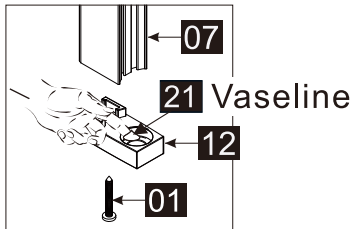

Dit product is zwaar en dient door twee personen gemonteerd te worden.

Product overzicht:

Dit product is zwaar en dient door twee personen gemonteerd te worden.

nummer	tekening	aantal	codering	codering	omschrijving
26		1 stuks	9-DA002		Ondersteunings balk profiel
27	 ST4X10	2 stuks	9-DA03		Schroef ST4x10
28		1 stuks	9-DA28		Afdekkap voor profiel
29		1 stuks	9-DA029		U vormige afdichting
30		1 stuks			
31		1 stuks	9-DA022		Bevestigingsdeel
32		1 stuks	9-DA023		Hoekprofiel
33		1 stuks	9-DA33		Afdichting
34	 ST4X14	4 stuks	9-DA025		Schroef ST4X14
35		4 stuks	9-DA35		Schroef afdekdopje
36		1 stuks	9-DA36		Afdichting
37		1 stuks	9-DA37		Onderkant aluminium profiel
38	 ST3.5X35	2 stuks	9-RNR05		Schroef ST3.5X35
39		1 stuks	9-DA39		Afdekkap voor profiel
43		1 stuks	9-DA030		Montage hulp

Dit product is zwaar en dient door twee personen gemonteerd te worden.

Maat(mm)	Installatie maat(mm)/A
900	870~900

Dit product is zwaar en dient door twee personen gemonteerd te worden.

Dit product is zwaar en dient door twee personen gemonteerd te worden.

Dit product is zwaar en dient door twee personen gemonteerd te worden.

14

13

a

b

05

05

04