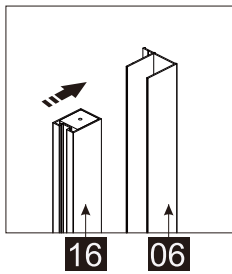

Dit product is zwaar en dient door twee personen gemonteerd te worden.

Product overzicht:

Dit product is zwaar en dient door twee personen gemonteerd te worden.

nummer	tekening	aantal	codering	codering	omschrijving
26		1 stuks	9-DA002		Ondersteunings balk profiel
27	 ST4X10	2 stuks	9-DA03		Schroef ST4x10
28		1 stuks	9-DA28		Afdekkap voor profiel
29		1 stuks	9-DA029		U vormige afdichting
30		1 stuks			
31		1 stuks	9-DA022		Bevestigingsdeel
32		1 stuks	9-DA023		Hoekprofiel
33		1 stuks	9-DA33		Afdichting
34	 ST4X14	4 stuks	9-DA025		Schroef ST4X14
35		4 stuks	9-DA35		Schroef afdekdopje
36		1 stuks	9-DA36		Afdichting
37		1 stuks	9-DA37		Onderkant aluminium profiel
38	 ST3.5X35	2 stuks	9-RNR05		Schroef ST3.5X35
39		1 stuks	9-DA39		Afdekkap voor profiel
43		1 stuks	9-DA030		Montage hulp

Dit product is zwaar en dient door twee personen gemonteerd te worden.

Maat(mm)	Installatie maat(mm)/A
900	870~900

Dit product is zwaar en dient door twee personen gemonteerd te worden.

Dit product is zwaar en dient door twee personen gemonteerd te worden.

Dit product is zwaar en dient door twee personen gemonteerd te worden.

14

13

a

b

05

05

04