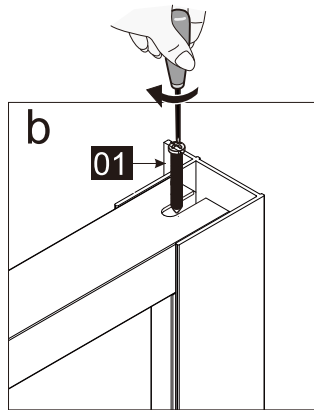

Dit product is zwaar en dient door twee personen gemonteerd te worden.

Product overzicht:

Dit product is zwaar en dient door twee personen gemonteerd te worden.

nummer	tekening	aantal	codering	codering	omschrijving
26		1 stuks	9-DA002		Ondersteunings balk profiel
27	 ST4X10	2 stuks	9-DA03		Schroef ST4x10
28		1 stuks	9-DA28		Afdekkap voor profiel
29		1 stuks	9-DA029		U vormige afdichting
30		1 stuks			
31		1 stuks	9-DA022		Bevestigingsdeel
32		1 stuks	9-DA023		Hoekprofiel
33		1 stuks	9-DA33		Afdichting
34	 ST4X14	4 stuks	9-DA025		Schroef ST4X14
35		4 stuks	9-DA35		Schroef afdekdopje
36		1 stuks	9-DA36		Afdichting
37		1 stuks	9-DA37		Onderkant aluminium profiel
38	 ST3.5X35	2 stuks	9-RNR05		Schroef ST3.5X35
39		1 stuks	9-DA39		Afdekkap voor profiel
43		1 stuks	9-DA030		Montage hulp

Dit product is zwaar en dient door twee personen gemonteerd te worden.

Maat(mm)	Installatie maat(mm)/A
900	870~900

Dit product is zwaar en dient door twee personen gemonteerd te worden.

Dit product is zwaar en dient door twee personen gemonteerd te worden.