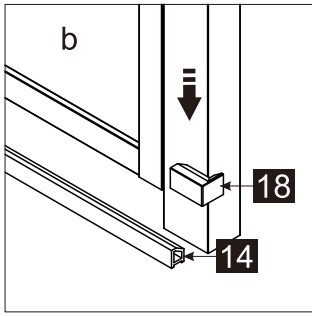

Dit product is zwaar en dient door twee personen gemonteerd te worden.

Maat(mm)	Installatie maat(mm)/A
900	870~900

Dit product is zwaar en dient door twee personen gemonteerd te worden.

Dit product is zwaar en dient door twee personen gemonteerd te worden.

Dit product is zwaar en dient door twee personen gemonteerd te worden.

14

13

a

b

05

05

04

R

Maat(mm)	Installatie maat(mm)/A
900	870~900

Maat(mm)	Installatie maat(mm)/B
800	788~803
900	888~903
1000	988~1003
1200	1188~1203

Dit product is zwaar en dient door twee personen gemonteerd te worden.

Dit product is zwaar en dient door twee personen gemonteerd te worden.