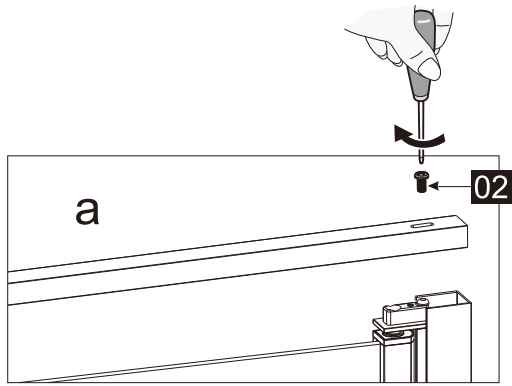

Dit product is zwaar en dient door twee personen gemonteerd te worden.

Product overzicht:

Dit product is zwaar en dient door twee personen gemonteerd te worden.

nummer	tekening	aantal	codering	codering	omschrijving
26		1 stuks	9-DA002		Ondersteunings balk profiel
27	 ST4X10	2 stuks	9-DA03		Schroef ST4x10
28		1 stuks	9-DA28		Afdekkap voor profiel
29		1 stuks	9-DA029		U vormige afdichting
30		1 stuks			
31		1 stuks	9-DA022		Bevestigingsdeel
32		1 stuks	9-DA023		Hoekprofiel
33		1 stuks	9-DA33		Afdichting
34	 ST4X14	4 stuks	9-DA025		Schroef ST4X14
35		4 stuks	9-DA35		Schroef afdekdopje
36		1 stuks	9-DA36		Afdichting
37		1 stuks	9-DA37		Onderkant aluminium profiel
38	 ST3.5X35	2 stuks	9-RNR05		Schroef ST3.5X35
39		1 stuks	9-DA39		Afdekkap voor profiel
43		1 stuks	9-DA030		Montage hulp

Dit product is zwaar en dient door twee personen gemonteerd te worden.

Maat(mm)	Installatie maat(mm)/A
900	870~900

Dit product is zwaar en dient door twee personen gemonteerd te worden.

Dit product is zwaar en dient door twee personen gemonteerd te worden.

Dit product is zwaar en dient door twee personen gemonteerd te worden.

14

13

a

b

05

05

04