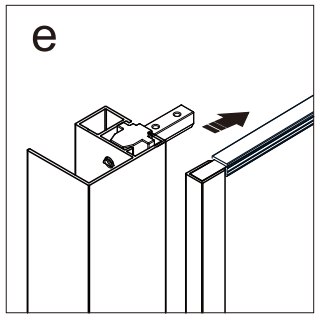

R

Maat(mm)	Installatie maat(mm)/A
900	870~900

Maat(mm)	Installatie maat(mm)/B
800	788~803
900	888~903
1000	988~1003
1200	1188~1203

Dit product is zwaar en dient door twee personen gemonteerd te worden.

Dit product is zwaar en dient door twee personen gemonteerd te worden.