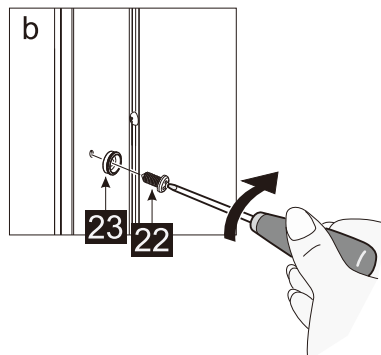

Dit product is zwaar en dient door twee personen gemonteerd te worden.

Product overzicht:

Dit product is zwaar en dient door twee personen gemonteerd te worden.

nummer	tekening	aantal	codering	codering	omschrijving
26		1 stuks	9-DA002		Ondersteunings balk profiel
27	 ST4X10	2 stuks	9-DA03		Schroef ST4x10
28		1 stuks	9-DA28		Afdekkap voor profiel
29		1 stuks	9-DA029		U vormige afdichting
30		1 stuks			
31		1 stuks	9-DA022		Bevestigingsdeel
32		1 stuks	9-DA023		Hoekprofiel
33		1 stuks	9-DA33		Afdichting
34	 ST4X14	4 stuks	9-DA025		Schroef ST4X14
35		4 stuks	9-DA35		Schroef afdekdopje
36		1 stuks	9-DA36		Afdichting
37		1 stuks	9-DA37		Onderkant aluminium profiel
38	 ST3.5X35	2 stuks	9-RNR05		Schroef ST3.5X35
39		1 stuks	9-DA39		Afdekkap voor profiel
43		1 stuks	9-DA030		Montage hulp

Dit product is zwaar en dient door twee personen gemonteerd te worden.

Maat(mm)	Installatie maat(mm)/A
900	870~900

Dit product is zwaar en dient door twee personen gemonteerd te worden.

Dit product is zwaar en dient door twee personen gemonteerd te worden.

Dit product is zwaar en dient door twee personen gemonteerd te worden.

14

13

a

b

05

05

04