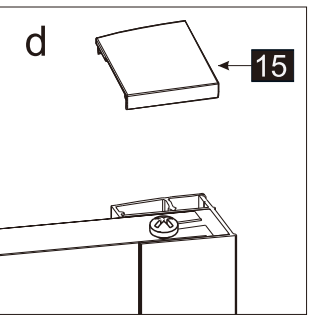

14

13

a

b

05

05

04

c

d

15

24 h

Dit product is zwaar en dient door twee personen gemonteerd te worden.