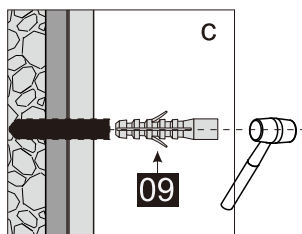

Dit product is zwaar en dient door twee personen gemonteerd te worden.

Product overzicht:

Dit product is zwaar en dient door twee personen gemonteerd te worden.

nummer	tekening	aantal	codering	codering	omschrijving
26		1 stuks	9-DA002		Ondersteunings balk profiel
27	 ST4X10	2 stuks	9-DA03		Schroef ST4x10
28		1 stuks	9-DA28		Afdekkap voor profiel
29		1 stuks	9-DA029		U vormige afdichting
30		1 stuks			
31		1 stuks	9-DA022		Bevestigingsdeel
32		1 stuks	9-DA023		Hoekprofiel
33		1 stuks	9-DA33		Afdichting
34	 ST4X14	4 stuks	9-DA025		Schroef ST4X14
35		4 stuks	9-DA35		Schroef afdekdopje
36		1 stuks	9-DA36		Afdichting
37		1 stuks	9-DA37		Onderkant aluminium profiel
38	 ST3.5X35	2 stuks	9-RNR05		Schroef ST3.5X35
39		1 stuks	9-DA39		Afdekkap voor profiel
43		1 stuks	9-DA030		Montage hulp

Dit product is zwaar en dient door twee personen gemonteerd te worden.

Maat(mm)	Installatie maat(mm)/A
900	870~900

Dit product is zwaar en dient door twee personen gemonteerd te worden.

Dit product is zwaar en dient door twee personen gemonteerd te worden.