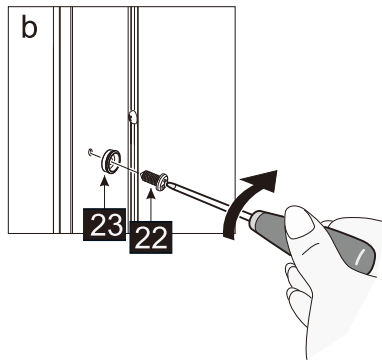

R

Maat(mm)	Installatie maat(mm)/A
900	870~900

Maat(mm)	Installatie maat(mm)/B
800	788~803
900	888~903
1000	988~1003
1200	1188~1203

Dit product is zwaar en dient door twee personen gemonteerd te worden.

Dit product is zwaar en dient door twee personen gemonteerd te worden.