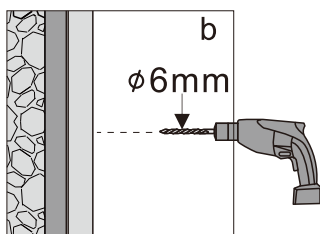

c

d

15

24 h

Dit product is zwaar en dient door twee personen gemonteerd te worden.

INSTALLATIE HANDLEIDING

DAD90+DAZ 80/90/100

L

R

Maat(mm)	Installatie maat(mm)/A
900	870~900

Maat(mm)	Installatie maat(mm)/B
800	788~803
900	888~903
1000	988~1003
1200	1188~1203

Dit product is zwaar en dient door twee personen gemonteerd te worden.

Dit product is zwaar en dient door twee personen gemonteerd te worden.