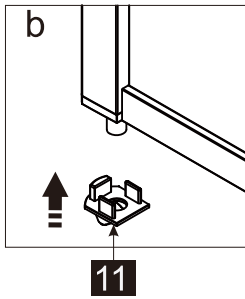

Dit product is zwaar en dient door twee personen gemonteerd te worden.

Product overzicht:

Dit product is zwaar en dient door twee personen gemonteerd te worden.

nummer	tekening	aantal	codering	codering	omschrijving
26		1 stuks	9-DA002		Ondersteunings balk profiel
27	 ST4X10	2 stuks	9-DA03		Schroef ST4x10
28		1 stuks	9-DA28		Afdekkap voor profiel
29		1 stuks	9-DA029		U vormige afdichting
30		1 stuks			
31		1 stuks	9-DA022		Bevestigingsdeel
32		1 stuks	9-DA023		Hoekprofiel
33		1 stuks	9-DA33		Afdichting
34	 ST4X14	4 stuks	9-DA025		Schroef ST4X14
35		4 stuks	9-DA35		Schroef afdekdopje
36		1 stuks	9-DA36		Afdichting
37		1 stuks	9-DA37		Onderkant aluminium profiel
38	 ST3.5X35	2 stuks	9-RNR05		Schroef ST3.5X35
39		1 stuks	9-DA39		Afdekkap voor profiel
43		1 stuks	9-DA030		Montage hulp

Dit product is zwaar en dient door twee personen gemonteerd te worden.

Maat(mm)	Installatie maat(mm)/A
900	870~900

Dit product is zwaar en dient door twee personen gemonteerd te worden.

Dit product is zwaar en dient door twee personen gemonteerd te worden.

Dit product is zwaar en dient door twee personen gemonteerd te worden.

14

13

a

b

05

05

04