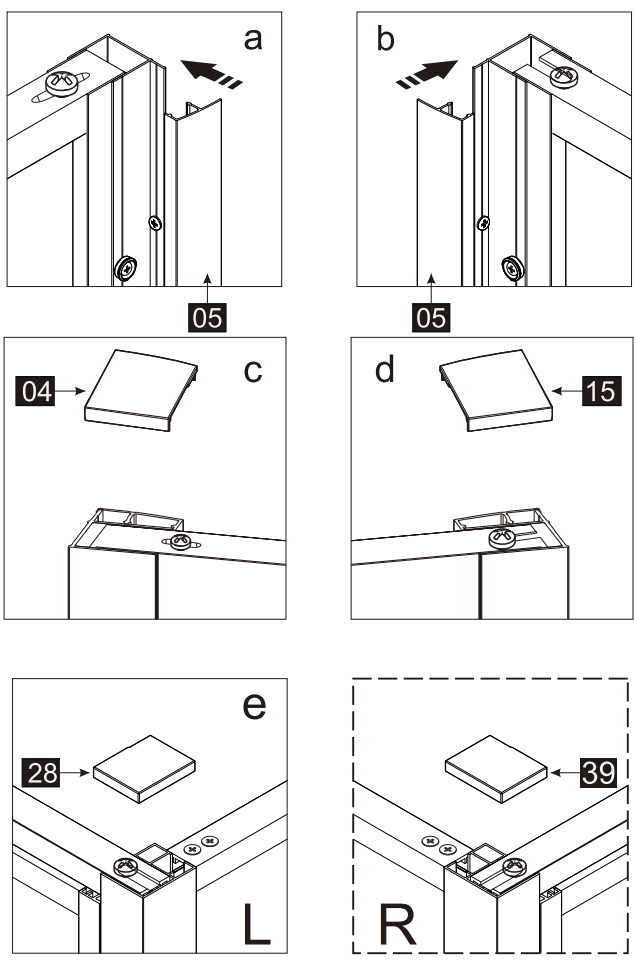

Dit product is zwaar en dient door twee personen gemonteerd te worden.