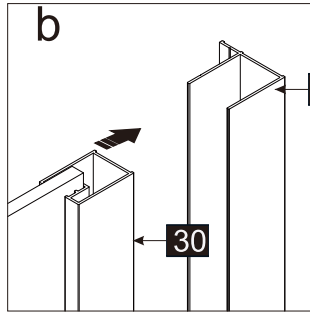

R

Maat(mm)	Installatie maat(mm)/A
900	870~900

Maat(mm)	Installatie maat(mm)/B
800	788~803
900	888~903
1000	988~1003
1200	1188~1203

Dit product is zwaar en dient door twee personen gemonteerd te worden.

Dit product is zwaar en dient door twee personen gemonteerd te worden.