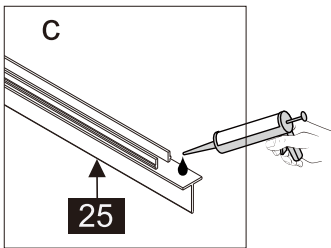

Dit product is zwaar en dient door twee personen gemonteerd te worden.

Product overzicht:

Dit product is zwaar en dient door twee personen gemonteerd te worden.

nummer	tekening	aantal	codering	codering	omschrijving
26		1 stuks	9-DA002		Ondersteunings balk profiel
27	 ST4X10	2 stuks	9-DA03		Schroef ST4x10
28		1 stuks	9-DA28		Afdekkap voor profiel
29		1 stuks	9-DA029		U vormige afdichting
30		1 stuks			
31		1 stuks	9-DA022		Bevestigingsdeel
32		1 stuks	9-DA023		Hoekprofiel
33		1 stuks	9-DA33		Afdichting
34	 ST4X14	4 stuks	9-DA025		Schroef ST4X14
35		4 stuks	9-DA35		Schroef afdekdopje
36		1 stuks	9-DA36		Afdichting
37		1 stuks	9-DA37		Onderkant aluminium profiel
38	 ST3.5X35	2 stuks	9-RNR05		Schroef ST3.5X35
39		1 stuks	9-DA39		Afdekkap voor profiel
43		1 stuks	9-DA030		Montage hulp

Dit product is zwaar en dient door twee personen gemonteerd te worden.

Maat(mm)	Installatie maat(mm)/A
900	870~900

Dit product is zwaar en dient door twee personen gemonteerd te worden.

Dit product is zwaar en dient door twee personen gemonteerd te worden.

Dit product is zwaar en dient door twee personen gemonteerd te worden.

14

13

a

b

05

05

04