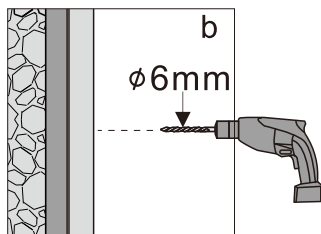

Dit product is zwaar en dient door twee personen gemonteerd te worden.

Product overzicht:

Dit product is zwaar en dient door twee personen gemonteerd te worden.

nummer	tekening	aantal	codering	codering	omschrijving
26		1 stuks	9-DA002		Ondersteunings balk profiel
27	 ST4X10	2 stuks	9-DA03		Schroef ST4x10
28		1 stuks	9-DA28		Afdekkap voor profiel
29		1 stuks	9-DA029		U vormige afdichting
30		1 stuks			
31		1 stuks	9-DA022		Bevestigingsdeel
32		1 stuks	9-DA023		Hoekprofiel
33		1 stuks	9-DA33		Afdichting
34	 ST4X14	4 stuks	9-DA025		Schroef ST4X14
35		4 stuks	9-DA35		Schroef afdekdopje
36		1 stuks	9-DA36		Afdichting
37		1 stuks	9-DA37		Onderkant aluminium profiel
38	 ST3.5X35	2 stuks	9-RNR05		Schroef ST3.5X35
39		1 stuks	9-DA39		Afdekkap voor profiel
43		1 stuks	9-DA030		Montage hulp

Dit product is zwaar en dient door twee personen gemonteerd te worden.

Maat(mm)	Installatie maat(mm)/A
900	870~900

Dit product is zwaar en dient door twee personen gemonteerd te worden.

Dit product is zwaar en dient door twee personen gemonteerd te worden.