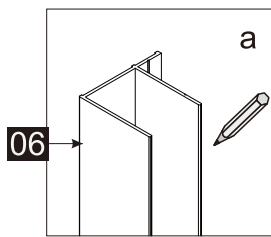

Dit product is zwaar en dient door twee personen gemonteerd te worden.

Product overzicht:

Dit product is zwaar en dient door twee personen gemonteerd te worden.

nummer	tekening	aantal	codering	codering	omschrijving
26		1 stuks	9-DA002		Ondersteunings balk profiel
27	 ST4X10	2 stuks	9-DA03		Schroef ST4x10
28		1 stuks	9-DA28		Afdekkap voor profiel
29		1 stuks	9-DA029		U vormige afdichting
30		1 stuks			
31		1 stuks	9-DA022		Bevestigingsdeel
32		1 stuks	9-DA023		Hoekprofiel
33		1 stuks	9-DA33		Afdichting
34	 ST4X14	4 stuks	9-DA025		Schroef ST4X14
35		4 stuks	9-DA35		Schroef afdekdopje
36		1 stuks	9-DA36		Afdichting
37		1 stuks	9-DA37		Onderkant aluminium profiel
38	 ST3.5X35	2 stuks	9-RNR05		Schroef ST3.5X35
39		1 stuks	9-DA39		Afdekkap voor profiel
43		1 stuks	9-DA030		Montage hulp

Dit product is zwaar en dient door twee personen gemonteerd te worden.

Maat(mm)	Installatie maat(mm)/A
900	870~900

Dit product is zwaar en dient door twee personen gemonteerd te worden.

Dit product is zwaar en dient door twee personen gemonteerd te worden.