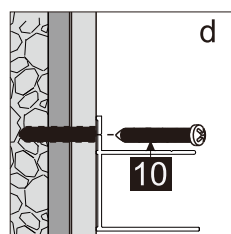

c

d

15

24 h

Dit product is zwaar en dient door twee personen gemonteerd te worden.

INSTALLATIE HANDLEIDING

DAD90+DAZ 80/90/100

L

R

Maat(mm)	Installatie maat(mm)/A
900	870~900

Maat(mm)	Installatie maat(mm)/B
800	788~803
900	888~903
1000	988~1003
1200	1188~1203

Dit product is zwaar en dient door twee personen gemonteerd te worden.

Dit product is zwaar en dient door twee personen gemonteerd te worden.