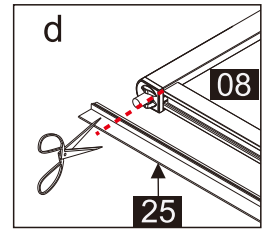

Dit product is zwaar en dient door twee personen gemonteerd te worden.

Product overzicht:

Dit product is zwaar en dient door twee personen gemonteerd te worden.

nummer	tekening	aantal	codering	codering	omschrijving
26		1 stuks	9-DA002		Ondersteunings balk profiel
27	 ST4X10	2 stuks	9-DA03		Schroef ST4x10
28		1 stuks	9-DA28		Afdekkap voor profiel
29		1 stuks	9-DA029		U vormige afdichting
30		1 stuks			
31		1 stuks	9-DA022		Bevestigingsdeel
32		1 stuks	9-DA023		Hoekprofiel
33		1 stuks	9-DA33		Afdichting
34	 ST4X14	4 stuks	9-DA025		Schroef ST4X14
35		4 stuks	9-DA35		Schroef afdekdopje
36		1 stuks	9-DA36		Afdichting
37		1 stuks	9-DA37		Onderkant aluminium profiel
38	 ST3.5X35	2 stuks	9-RNR05		Schroef ST3.5X35
39		1 stuks	9-DA39		Afdekkap voor profiel
43		1 stuks	9-DA030		Montage hulp

Dit product is zwaar en dient door twee personen gemonteerd te worden.

Maat(mm)	Installatie maat(mm)/A
900	870~900

Dit product is zwaar en dient door twee personen gemonteerd te worden.

Dit product is zwaar en dient door twee personen gemonteerd te worden.