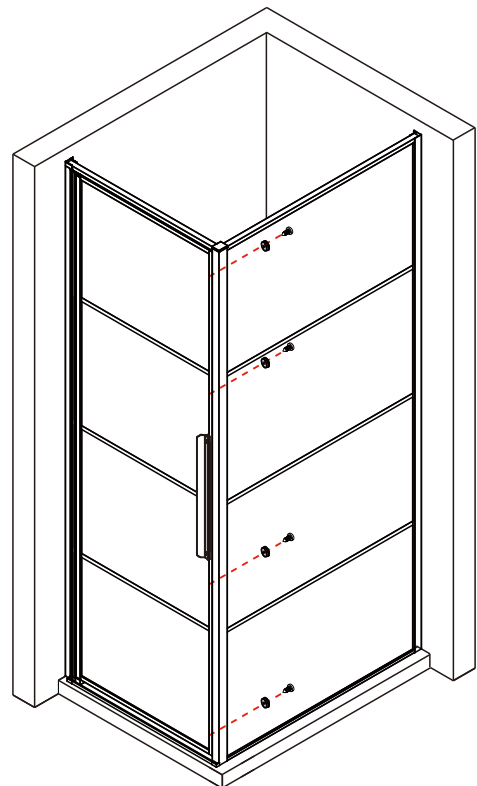

INSTALLATIE HANDLEIDING

DAD90

L

R

Product overzicht:

Dit product is zwaar en dient door twee personen gemonteerd te worden.

nummer	tekening	aantal	codering	codering	omschrijving
01	 ST3.5X35	3 stuks	9-RNR05		Schroef ST3.5X35
02	 M4*12	1 stuks	9-DA0018		Schroef M4*12
03		1 stuks	9-DA002		Ondersteunings balk profiel
04		1 stuks	9-DA0004		Afdekkap L
05		2 stuks	9-DA09		Afdekprofiel
06		2 stuks	9-DA06		Wandprofiel alu.
07		1 stuks	9-DA7		Aluminium profiel
08		1 stuks			
09		8 stuks	9-RNR009		Plug 6mm
10	 ST4X30	8 stuks	9-RNR06		Schroef ST4X30
11		1 stuks	9-DA011		Nylon deel
12		1 stuks	9-DA012		Onderste scharnier
13		1 stuks	9-DA013		Onderkant afdekking L
14		1 stuks	9-DA014		Onderkant aluminium profiel
15		1 stuks	9-DA15		Afdekkap R
16		1 stuks	9-DA16		Magnetisch aluminium profiel
17		1 stuks	9-DA0017		Greep
18		1 stuks	9-DA018		Onderkant afdekking R
19		1 stuks	9-DA019		Bovenste scharnier
20		1 stuks	9-DA021		Nylon deel
21		1 stuks			
22	 ST4X8	8 stuks	9-DA010		Schroef ST4x8
23		8 stuks	9-DA0023		Bevestigingsdeel
24	 ϕ 2.8mm	1 stuks	9-RNR011		Boor 2.8 mm
25		1 stuks	9-DA25		

R

Maat(mm)	Installatie maat(mm)/A
900	870~900

Maat(mm)	Installatie maat(mm)/B
800	788~803
900	888~903
1000	988~1003
1200	1188~1203

Dit product is zwaar en dient door twee personen gemonteerd te worden.

Dit product is zwaar en dient door twee personen gemonteerd te worden.