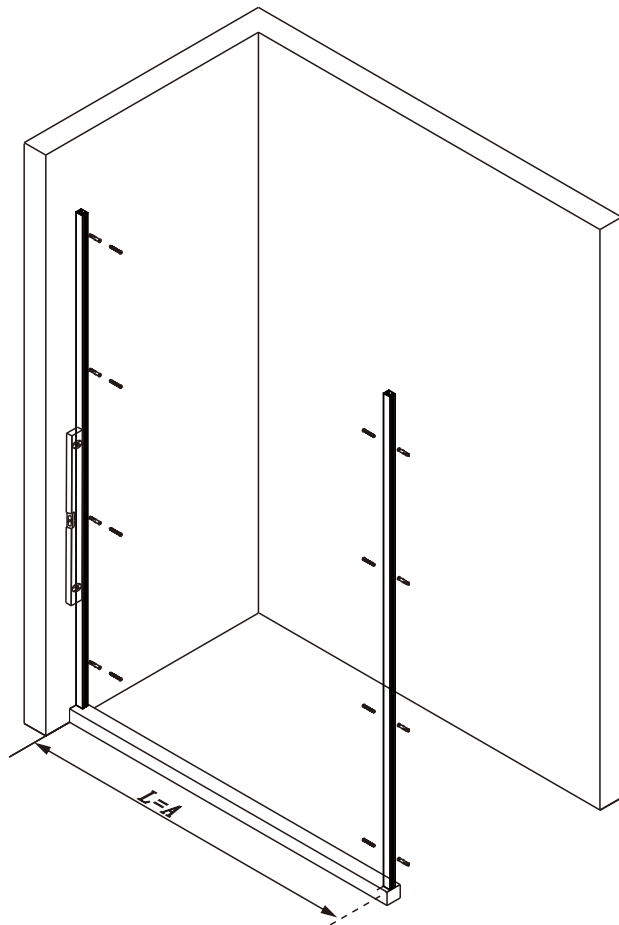

Maat(mm)	Installatie maat(mm)/A
900	870~900

Dit product is zwaar en dient door twee personen gemonteerd te worden.