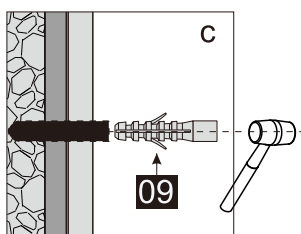

c

d

15

24 h

Dit product is zwaar en dient door twee personen gemonteerd te worden.

INSTALLATIE HANDLEIDING

DAD90+DAZ 80/90/100

L

R

Maat(mm)	Installatie maat(mm)/A
900	870~900

Maat(mm)	Installatie maat(mm)/B
800	788~803
900	888~903
1000	988~1003
1200	1188~1203

Dit product is zwaar en dient door twee personen gemonteerd te worden.

Dit product is zwaar en dient door twee personen gemonteerd te worden.