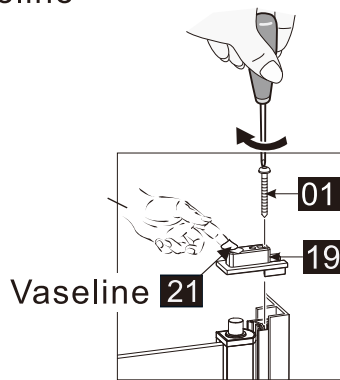

Dit product is zwaar en dient door twee personen gemonteerd te worden.

Maat(mm)	Installatie maat(mm)/A
900	870~900

Dit product is zwaar en dient door twee personen gemonteerd te worden.

Dit product is zwaar en dient door twee personen gemonteerd te worden.

Dit product is zwaar en dient door twee personen gemonteerd te worden.

14

13

a

b

05

05

04