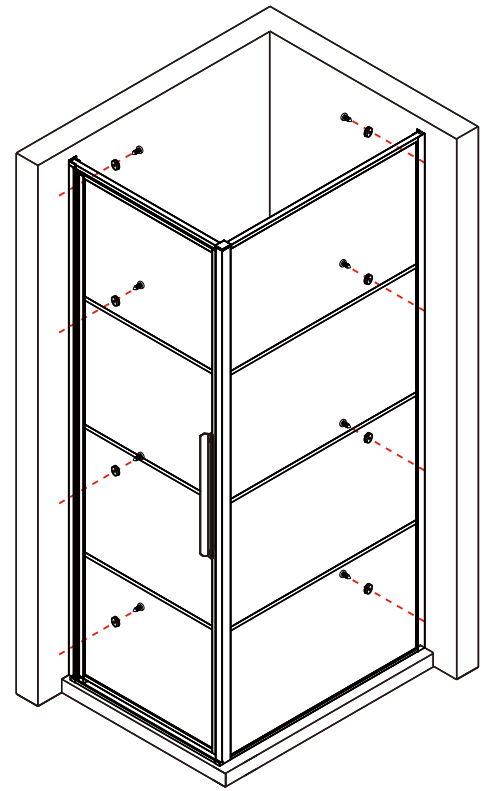

INSTALLATIE HANDLEIDING

DAD90

L

R

Product overzicht:

Dit product is zwaar en dient door twee personen gemonteerd te worden.

nummer	tekening	aantal	codering	codering	omschrijving
01	 ST3.5X35	3 stuks	9-RNR05		Schroef ST3.5X35
02	 M4*12	1 stuks	9-DA0018		Schroef M4*12
03		1 stuks	9-DA002		Ondersteunings balk profiel
04		1 stuks	9-DA0004		Afdekkap L
05		2 stuks	9-DA09		Afdekprofiel
06		2 stuks	9-DA06		Wandprofiel alu.
07		1 stuks	9-DA7		Aluminium profiel
08		1 stuks			
09		8 stuks	9-RNR009		Plug 6mm
10	 ST4X30	8 stuks	9-RNR06		Schroef ST4X30
11		1 stuks	9-DA011		Nylon deel
12		1 stuks	9-DA012		Onderste scharnier
13		1 stuks	9-DA013		Onderkant afdekking L
14		1 stuks	9-DA014		Onderkant aluminium profiel
15		1 stuks	9-DA15		Afdekkap R
16		1 stuks	9-DA16		Magnetisch aluminium profiel
17		1 stuks	9-DA0017		Greep
18		1 stuks	9-DA018		Onderkant afdekking R
19		1 stuks	9-DA019		Bovenste scharnier
20		1 stuks	9-DA021		Nylon deel
21		1 stuks			
22	 ST4X8	8 stuks	9-DA010		Schroef ST4x8
23		8 stuks	9-DA0023		Bevestigingsdeel
24	 ϕ 2.8mm	1 stuks	9-RNR011		Boor 2.8 mm
25		1 stuks	9-DA25		

R

Maat(mm)	Installatie maat(mm)/A
900	870~900

Maat(mm)	Installatie maat(mm)/B
800	788~803
900	888~903
1000	988~1003
1200	1188~1203

Dit product is zwaar en dient door twee personen gemonteerd te worden.

Dit product is zwaar en dient door twee personen gemonteerd te worden.

Dit product is zwaar en dient door twee personen gemonteerd te worden.

Dit product is zwaar en dient door twee personen gemonteerd te worden.