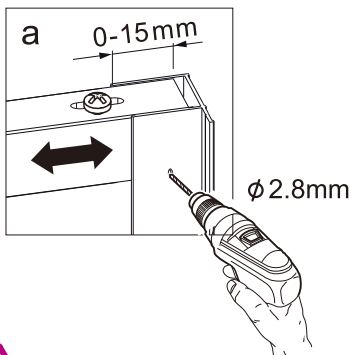

Dit product is zwaar en dient door twee personen gemonteerd te worden.

Maat(mm)	Installatie maat(mm)/A
900	870~900

Dit product is zwaar en dient door twee personen gemonteerd te worden.

Dit product is zwaar en dient door twee personen gemonteerd te worden.

Dit product is zwaar en dient door twee personen gemonteerd te worden.

14

13

a

b

05

05

04