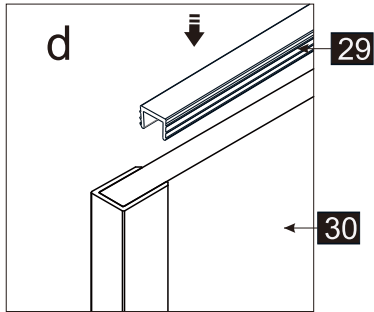

R

Maat(mm)	Installatie maat(mm)/A
900	870~900

Maat(mm)	Installatie maat(mm)/B
800	788~803
900	888~903
1000	988~1003
1200	1188~1203

Dit product is zwaar en dient door twee personen gemonteerd te worden.

Dit product is zwaar en dient door twee personen gemonteerd te worden.