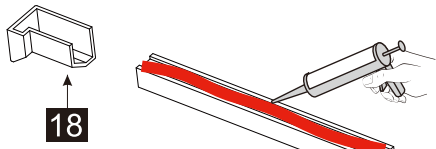

Dit product is zwaar en dient door twee personen gemonteerd te worden.

Product overzicht:

Dit product is zwaar en dient door twee personen gemonteerd te worden.

nummer	tekening	aantal	codering	codering	omschrijving
26		1 stuks	9-DA002		Ondersteunings balk profiel
27	 ST4X10	2 stuks	9-DA03		Schroef ST4x10
28		1 stuks	9-DA28		Afdekkap voor profiel
29		1 stuks	9-DA029		U vormige afdichting
30		1 stuks			
31		1 stuks	9-DA022		Bevestigingsdeel
32		1 stuks	9-DA023		Hoekprofiel
33		1 stuks	9-DA33		Afdichting
34	 ST4X14	4 stuks	9-DA025		Schroef ST4X14
35		4 stuks	9-DA35		Schroef afdekdopje
36		1 stuks	9-DA36		Afdichting
37		1 stuks	9-DA37		Onderkant aluminium profiel
38	 ST3.5X35	2 stuks	9-RNR05		Schroef ST3.5X35
39		1 stuks	9-DA39		Afdekkap voor profiel
43		1 stuks	9-DA030		Montage hulp

Dit product is zwaar en dient door twee personen gemonteerd te worden.

Maat(mm)	Installatie maat(mm)/A
900	870~900

Dit product is zwaar en dient door twee personen gemonteerd te worden.

Dit product is zwaar en dient door twee personen gemonteerd te worden.

Dit product is zwaar en dient door twee personen gemonteerd te worden.

14

13

a

b

05

05

04