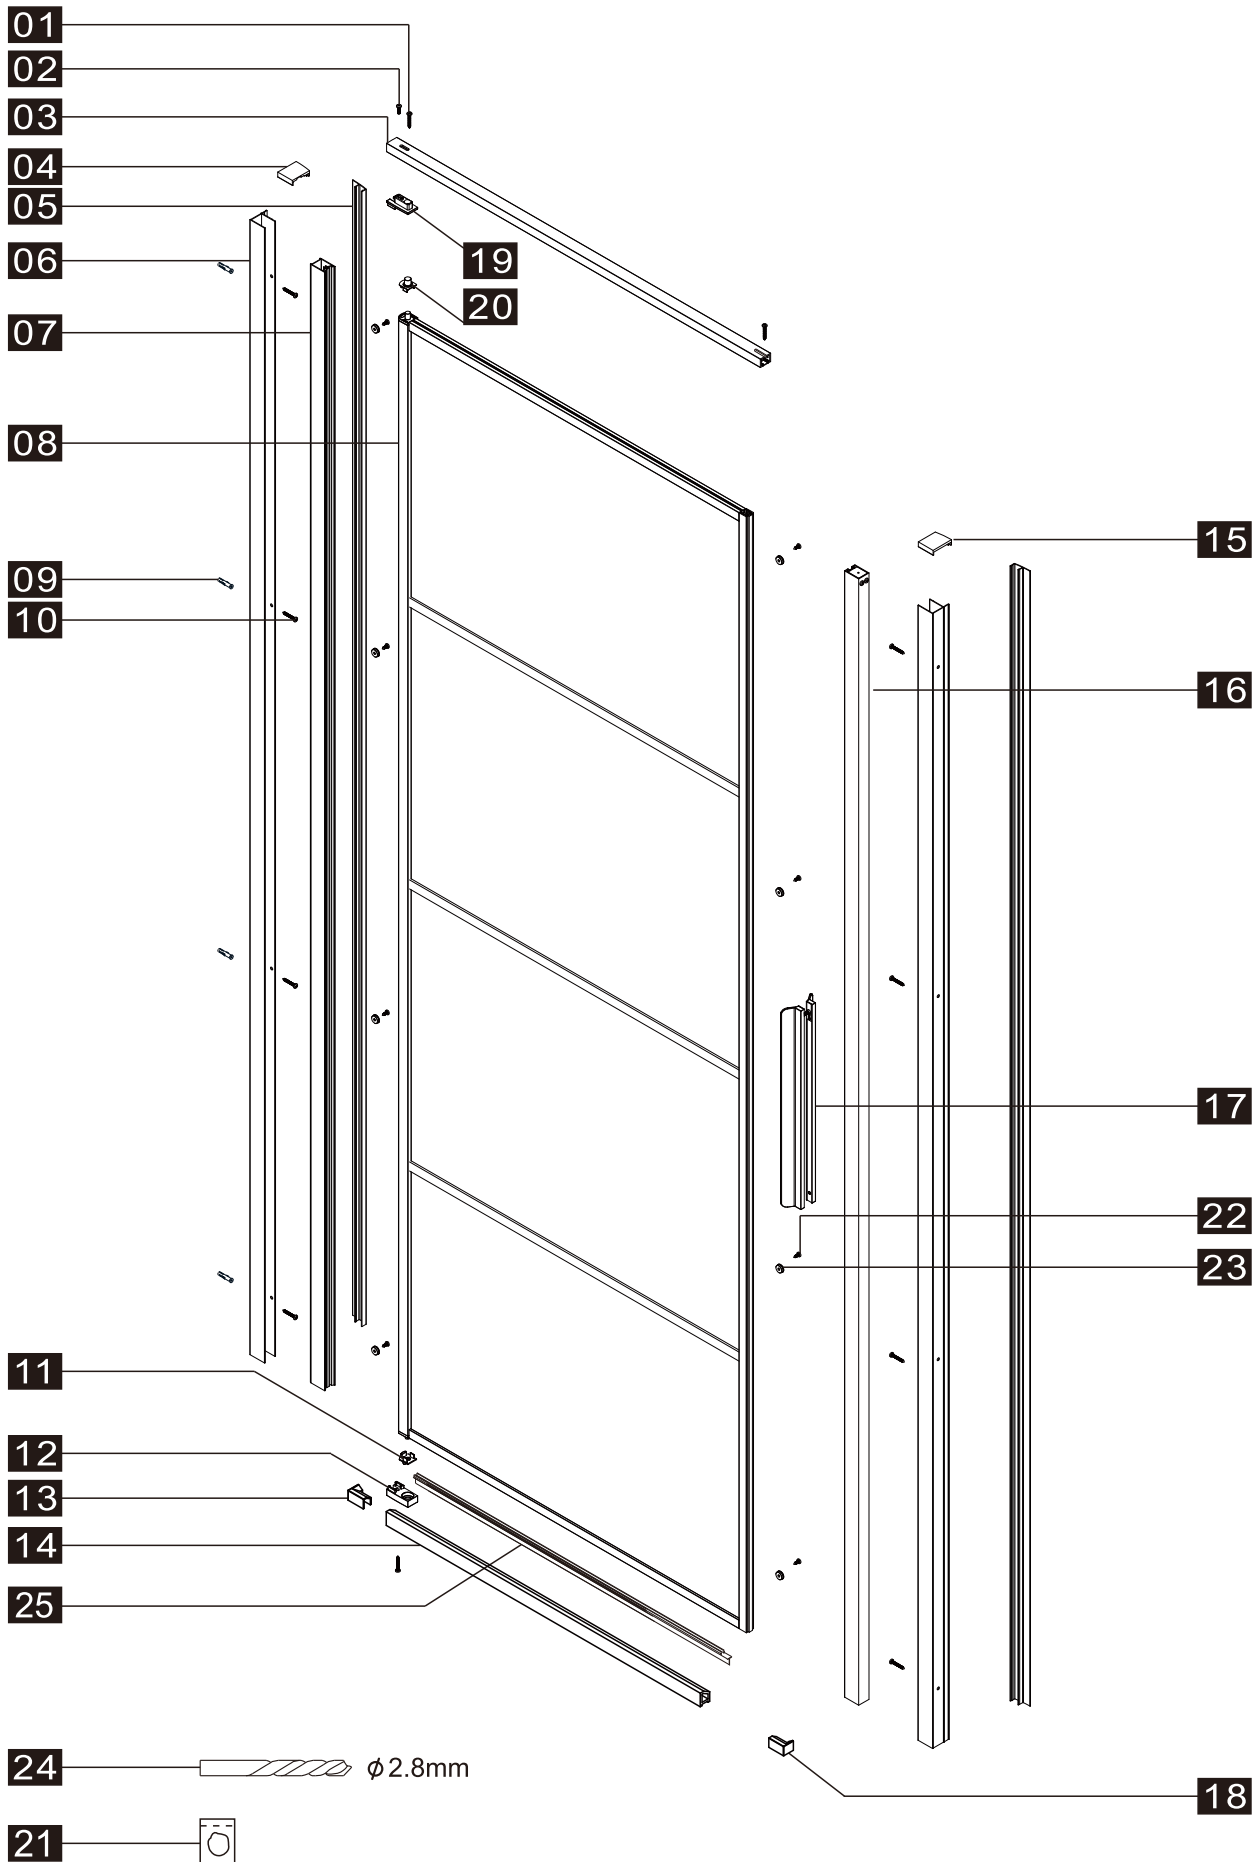

INSTALLATIE HANDLEIDING

DAD90

L

R

Product overzicht:

Dit product is zwaar en dient door twee personen gemonteerd te worden.

nummer	tekening	aantal	codering	codering	omschrijving
01	 ST3.5X35	3 stuks	9-RNR05		Schroef ST3.5X35
02	 M4*12	1 stuks	9-DA0018		Schroef M4*12
03		1 stuks	9-DA002		Ondersteunings balk profiel
04		1 stuks	9-DA0004		Afdekkap L
05		2 stuks	9-DA09		Afdekprofiel
06		2 stuks	9-DA06		Wandprofiel alu.
07		1 stuks	9-DA7		Aluminium profiel
08		1 stuks			
09		8 stuks	9-RNR009		Plug 6mm
10	 ST4X30	8 stuks	9-RNR06		Schroef ST4X30
11		1 stuks	9-DA011		Nylon deel
12		1 stuks	9-DA012		Onderste scharnier
13		1 stuks	9-DA013		Onderkant afdekking L
14		1 stuks	9-DA014		Onderkant aluminium profiel
15		1 stuks	9-DA15		Afdekkap R
16		1 stuks	9-DA16		Magnetisch aluminium profiel
17		1 stuks	9-DA0017		Greep
18		1 stuks	9-DA018		Onderkant afdekking R
19		1 stuks	9-DA019		Bovenste scharnier
20		1 stuks	9-DA021		Nylon deel
21		1 stuks			
22	 ST4X8	8 stuks	9-DA010		Schroef ST4x8
23		8 stuks	9-DA0023		Bevestigingsdeel
24	 ϕ 2.8mm	1 stuks	9-RNR011		Boor 2.8 mm
25		1 stuks	9-DA25		

Dit product is zwaar en dient door twee personen gemonteerd te worden.

Product overzicht:

Dit product is zwaar en dient door twee personen gemonteerd te worden.

nummer	tekening	aantal	codering	codering	omschrijving
26		1 stuks	9-DA002		Ondersteunings balk profiel
27	 ST4X10	2 stuks	9-DA03		Schroef ST4x10
28		1 stuks	9-DA28		Afdekkap voor profiel
29		1 stuks	9-DA029		U vormige afdichting
30		1 stuks			
31		1 stuks	9-DA022		Bevestigingsdeel
32		1 stuks	9-DA023		Hoekprofiel
33		1 stuks	9-DA33		Afdichting
34	 ST4X14	4 stuks	9-DA025		Schroef ST4X14
35		4 stuks	9-DA35		Schroef afdekdopje
36		1 stuks	9-DA36		Afdichting
37		1 stuks	9-DA37		Onderkant aluminium profiel
38	 ST3.5X35	2 stuks	9-RNR05		Schroef ST3.5X35
39		1 stuks	9-DA39		Afdekkap voor profiel
43		1 stuks	9-DA030		Montage hulp