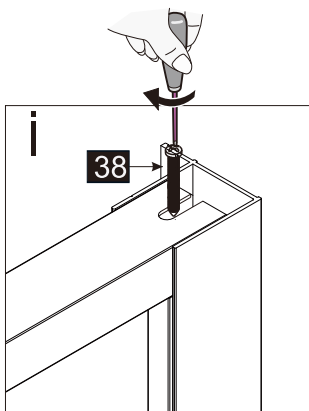

R

Maat(mm)	Installatie maat(mm)/A
900	870~900

Maat(mm)	Installatie maat(mm)/B
800	788~803
900	888~903
1000	988~1003
1200	1188~1203

Dit product is zwaar en dient door twee personen gemonteerd te worden.

Dit product is zwaar en dient door twee personen gemonteerd te worden.

Dit product is zwaar en dient door twee personen gemonteerd te worden.

Dit product is zwaar en dient door twee personen gemonteerd te worden.