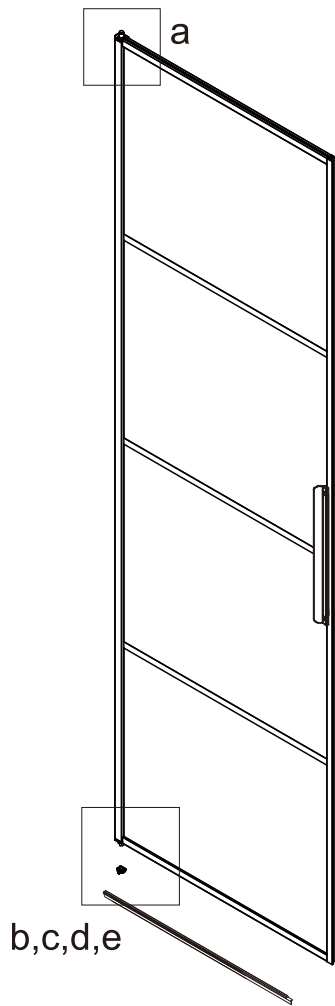

INSTALLATIE HANDLEIDING

DAD90

L

R

Product overzicht:

Dit product is zwaar en dient door twee personen gemonteerd te worden.

nummer	tekening	aantal	codering	codering	omschrijving
01	 ST3.5X35	3 stuks	9-RNR05		Schroef ST3.5X35
02	 M4*12	1 stuks	9-DA0018		Schroef M4*12
03		1 stuks	9-DA002		Ondersteunings balk profiel
04		1 stuks	9-DA0004		Afdekkap L
05		2 stuks	9-DA09		Afdekprofiel
06		2 stuks	9-DA06		Wandprofiel alu.
07		1 stuks	9-DA7		Aluminium profiel
08		1 stuks			
09		8 stuks	9-RNR009		Plug 6mm
10	 ST4X30	8 stuks	9-RNR06		Schroef ST4X30
11		1 stuks	9-DA011		Nylon deel
12		1 stuks	9-DA012		Onderste scharnier
13		1 stuks	9-DA013		Onderkant afdekking L
14		1 stuks	9-DA014		Onderkant aluminium profiel
15		1 stuks	9-DA15		Afdekkap R
16		1 stuks	9-DA16		Magnetisch aluminium profiel
17		1 stuks	9-DA0017		Greep
18		1 stuks	9-DA018		Onderkant afdekking R
19		1 stuks	9-DA019		Bovenste scharnier
20		1 stuks	9-DA021		Nylon deel
21		1 stuks			
22	 ST4X8	8 stuks	9-DA010		Schroef ST4x8
23		8 stuks	9-DA0023		Bevestigingsdeel
24	 ϕ 2.8mm	1 stuks	9-RNR011		Boor 2.8 mm
25		1 stuks	9-DA25		

Dit product is zwaar en dient door twee personen gemonteerd te worden.

Maat(mm)	Installatie maat(mm)/A
900	870~900

Dit product is zwaar en dient door twee personen gemonteerd te worden.

Dit product is zwaar en dient door twee personen gemonteerd te worden.