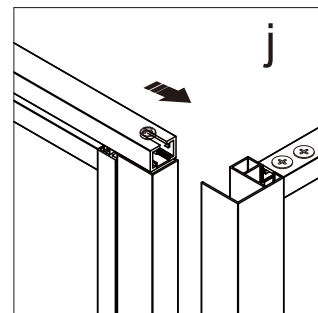

R

Maat(mm)	Installatie maat(mm)/A
900	870~900

Maat(mm)	Installatie maat(mm)/B
800	788~803
900	888~903
1000	988~1003
1200	1188~1203

Dit product is zwaar en dient door twee personen gemonteerd te worden.

Dit product is zwaar en dient door twee personen gemonteerd te worden.

Dit product is zwaar en dient door twee personen gemonteerd te worden.

Dit product is zwaar en dient door twee personen gemonteerd te worden.