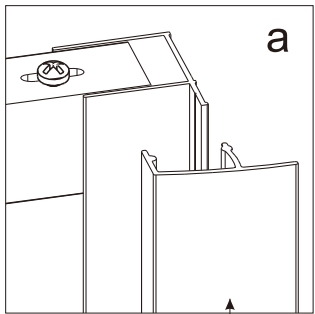

Dit product is zwaar en dient door twee personen gemonteerd te worden.

Maat(mm)	Installatie maat(mm)/A
900	870~900

Dit product is zwaar en dient door twee personen gemonteerd te worden.

Dit product is zwaar en dient door twee personen gemonteerd te worden.

Dit product is zwaar en dient door twee personen gemonteerd te worden.

14

13

a

b

05

05

04