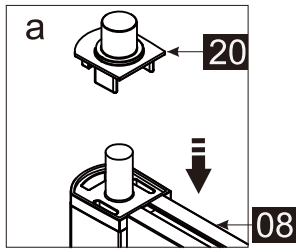

Dit product is zwaar en dient door twee personen gemonteerd te worden.

Product overzicht:

Dit product is zwaar en dient door twee personen gemonteerd te worden.

nummer	tekening	aantal	codering	codering	omschrijving
26		1 stuks	9-DA002		Ondersteunings balk profiel
27	 ST4X10	2 stuks	9-DA03		Schroef ST4x10
28		1 stuks	9-DA28		Afdekkap voor profiel
29		1 stuks	9-DA029		U vormige afdichting
30		1 stuks			
31		1 stuks	9-DA022		Bevestigingsdeel
32		1 stuks	9-DA023		Hoekprofiel
33		1 stuks	9-DA33		Afdichting
34	 ST4X14	4 stuks	9-DA025		Schroef ST4X14
35		4 stuks	9-DA35		Schroef afdekdopje
36		1 stuks	9-DA36		Afdichting
37		1 stuks	9-DA37		Onderkant aluminium profiel
38	 ST3.5X35	2 stuks	9-RNR05		Schroef ST3.5X35
39		1 stuks	9-DA39		Afdekkap voor profiel
43		1 stuks	9-DA030		Montage hulp

Dit product is zwaar en dient door twee personen gemonteerd te worden.

Maat(mm)	Installatie maat(mm)/A
900	870~900

Dit product is zwaar en dient door twee personen gemonteerd te worden.

Dit product is zwaar en dient door twee personen gemonteerd te worden.

Dit product is zwaar en dient door twee personen gemonteerd te worden.

14

13

a

b

05

05

04