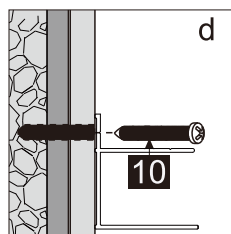

Dit product is zwaar en dient door twee personen gemonteerd te worden.

Product overzicht:

Dit product is zwaar en dient door twee personen gemonteerd te worden.

nummer	tekening	aantal	codering	codering	omschrijving
26		1 stuks	9-DA002		Ondersteunings balk profiel
27	 ST4X10	2 stuks	9-DA03		Schroef ST4x10
28		1 stuks	9-DA28		Afdekkap voor profiel
29		1 stuks	9-DA029		U vormige afdichting
30		1 stuks			
31		1 stuks	9-DA022		Bevestigingsdeel
32		1 stuks	9-DA023		Hoekprofiel
33		1 stuks	9-DA33		Afdichting
34	 ST4X14	4 stuks	9-DA025		Schroef ST4X14
35		4 stuks	9-DA35		Schroef afdekdopje
36		1 stuks	9-DA36		Afdichting
37		1 stuks	9-DA37		Onderkant aluminium profiel
38	 ST3.5X35	2 stuks	9-RNR05		Schroef ST3.5X35
39		1 stuks	9-DA39		Afdekkap voor profiel
43		1 stuks	9-DA030		Montage hulp

Dit product is zwaar en dient door twee personen gemonteerd te worden.

Maat(mm)	Installatie maat(mm)/A
900	870~900

Dit product is zwaar en dient door twee personen gemonteerd te worden.

Dit product is zwaar en dient door twee personen gemonteerd te worden.