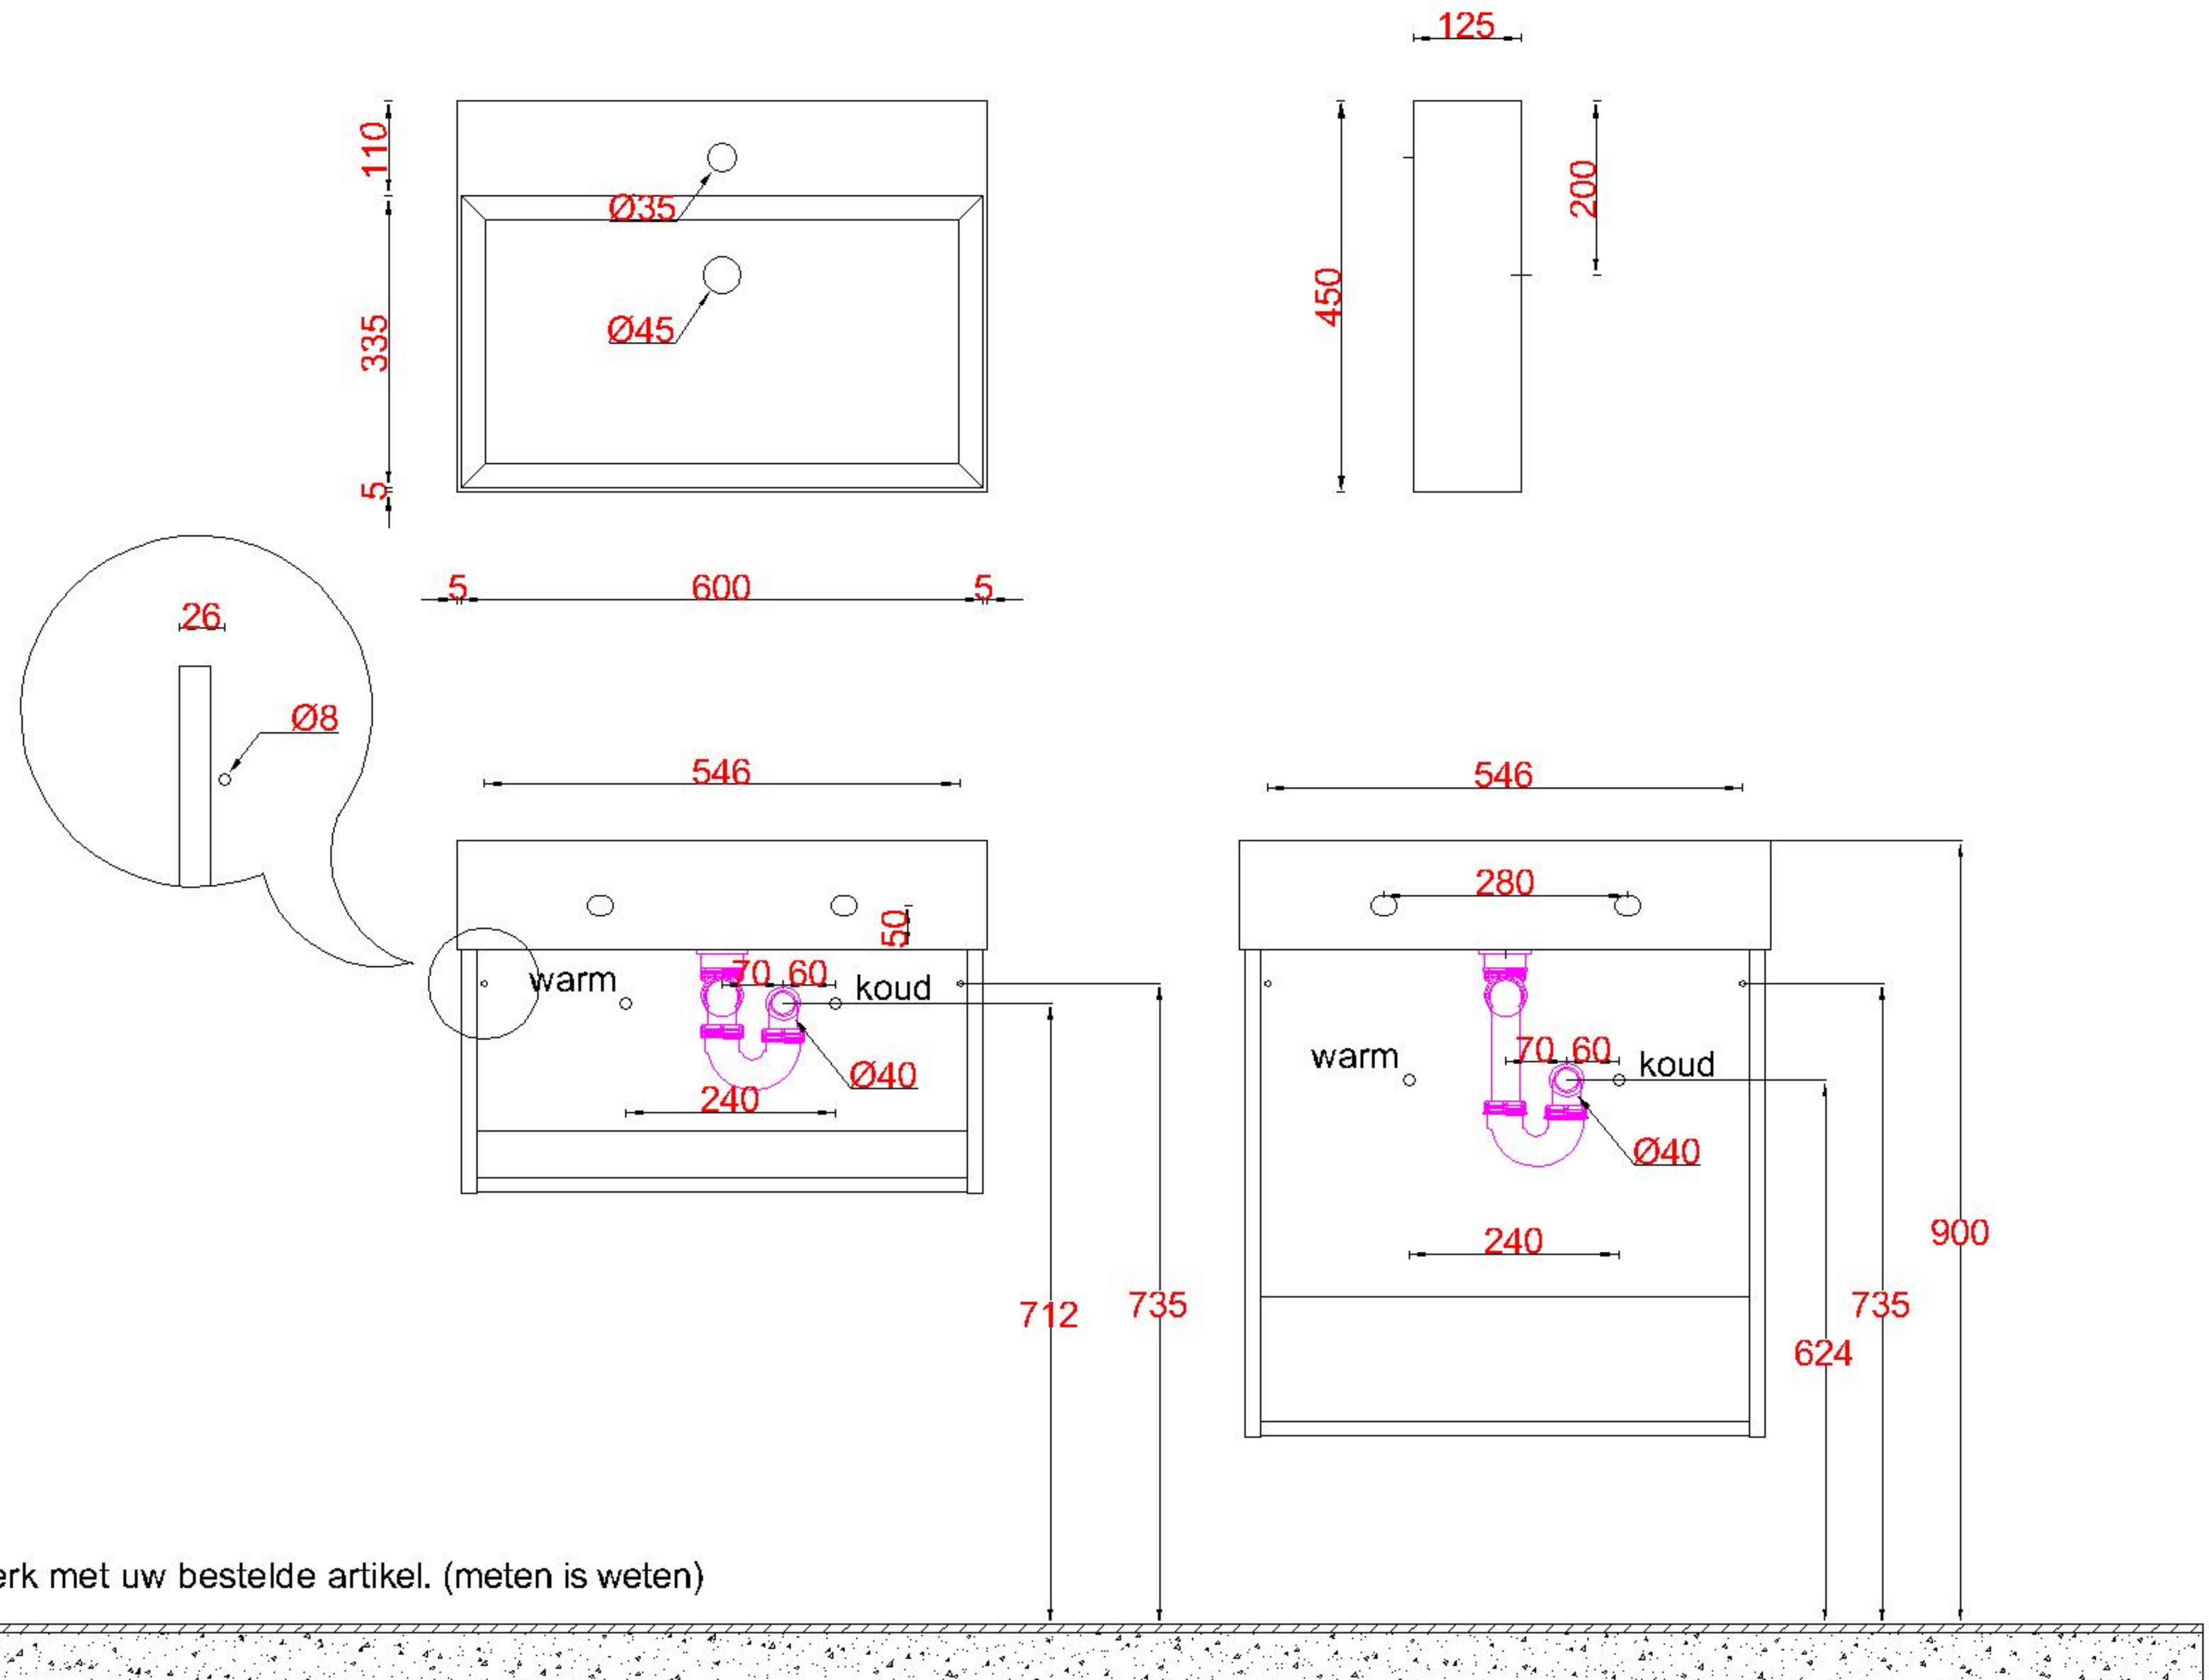

Wastafelblad

WK 625 BL + WM 600 BL1

WK 600 BL + WM 600 BL1

LET OP: Controleer maten altijd in het werk met uw bestelde artikel. (meten is weten)