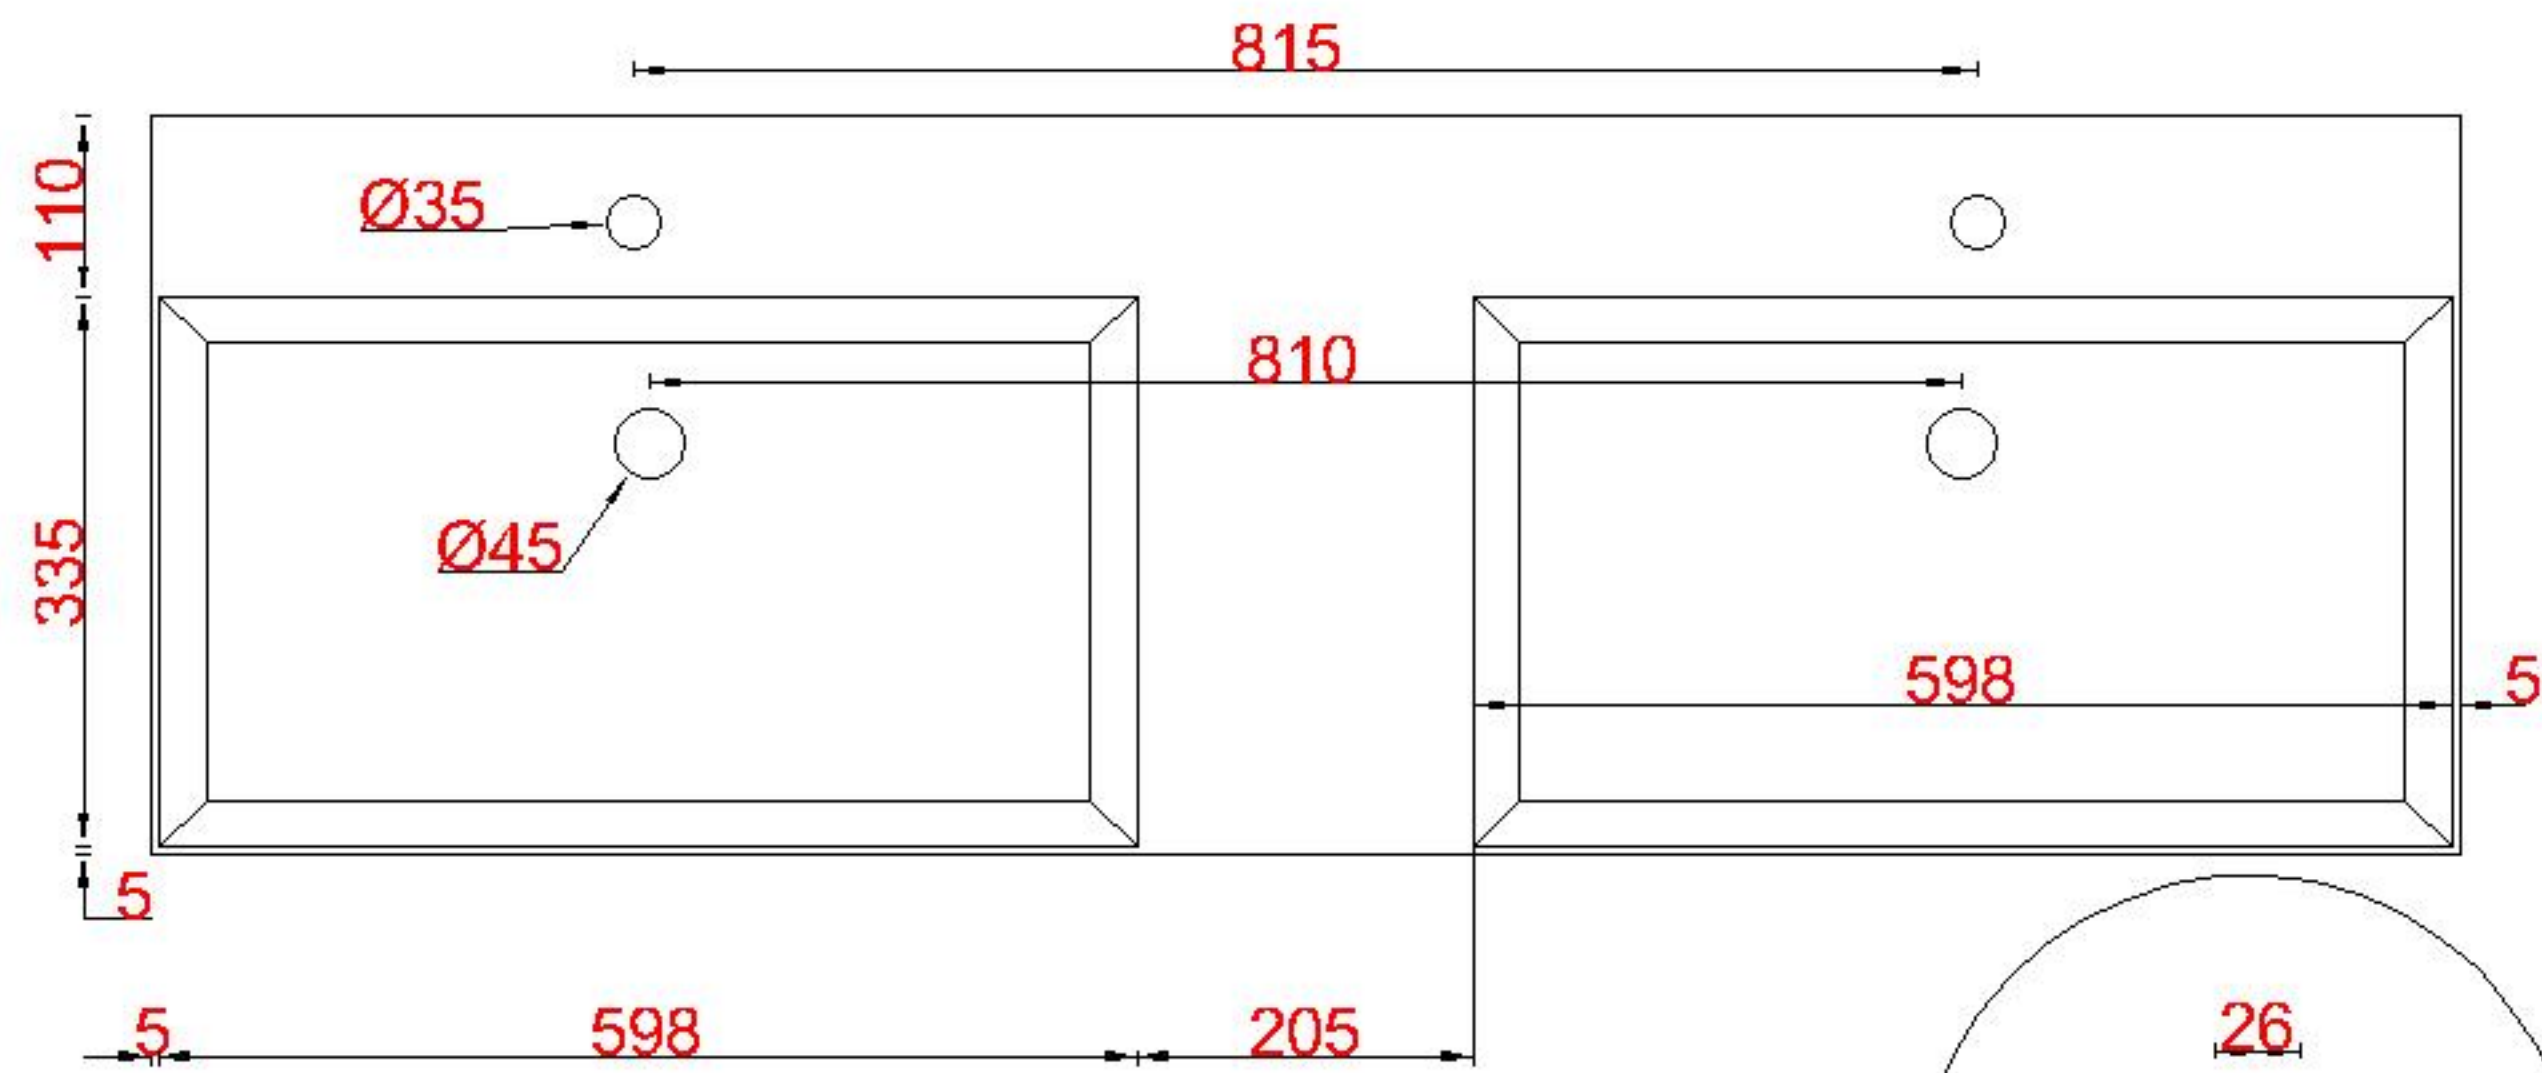

Wastafelblad

WK 1425 BL+ WM 1402 BL2
WK 1426 BL+ WM 1402 BL2

WK 1400 BL+ WM 1402 BL2
WK 1404 BL+ WM 1402 BL2

WK 1405 BL+ WM 1402 BL2
WK 1445 BL+ WM 1402 BL2

LET OP: Controleer maten altijd in het werk met uw bestelde artikel.
(meten is weten)

ACHTUNG: Prüfen Sie stets die Dimensionen in der Arbeit mit den bestellte Ware.