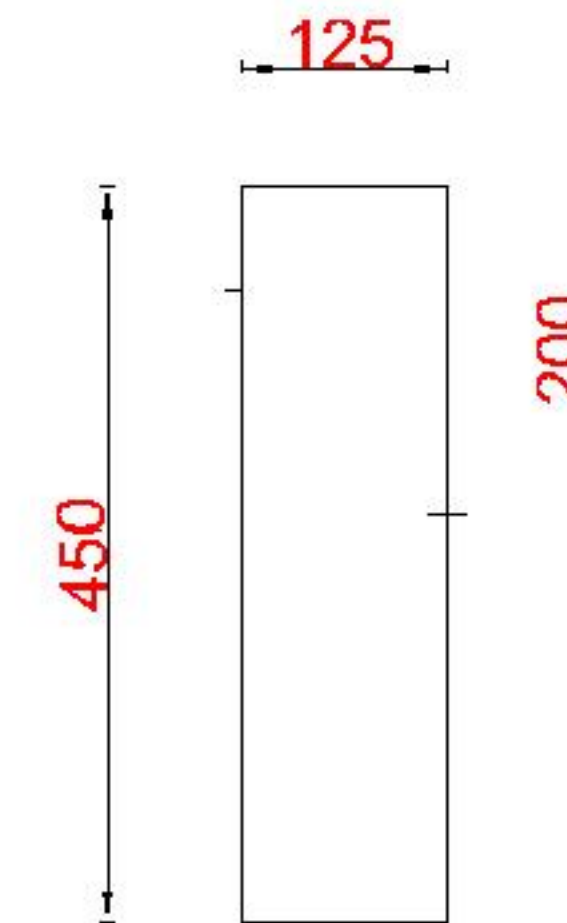

Wastafelblad

WK 1425 BL+ WM 1402 BL2
WK 1426 BL+ WM 1402 BL2

WK 1400 BL+ WM 1402 BL2
WK 1404 BL+ WM 1402 BL2

WK 1405 BL+ WM 1402 BL2
WK 1445 BL+ WM 1402 BL2

LET OP: Controleer maten altijd in het werk met uw bestelde artikel.
(meten is weten)

ACHTUNG: Prüfen Sie stets die Dimensionen in der Arbeit mit den bestellte Ware.