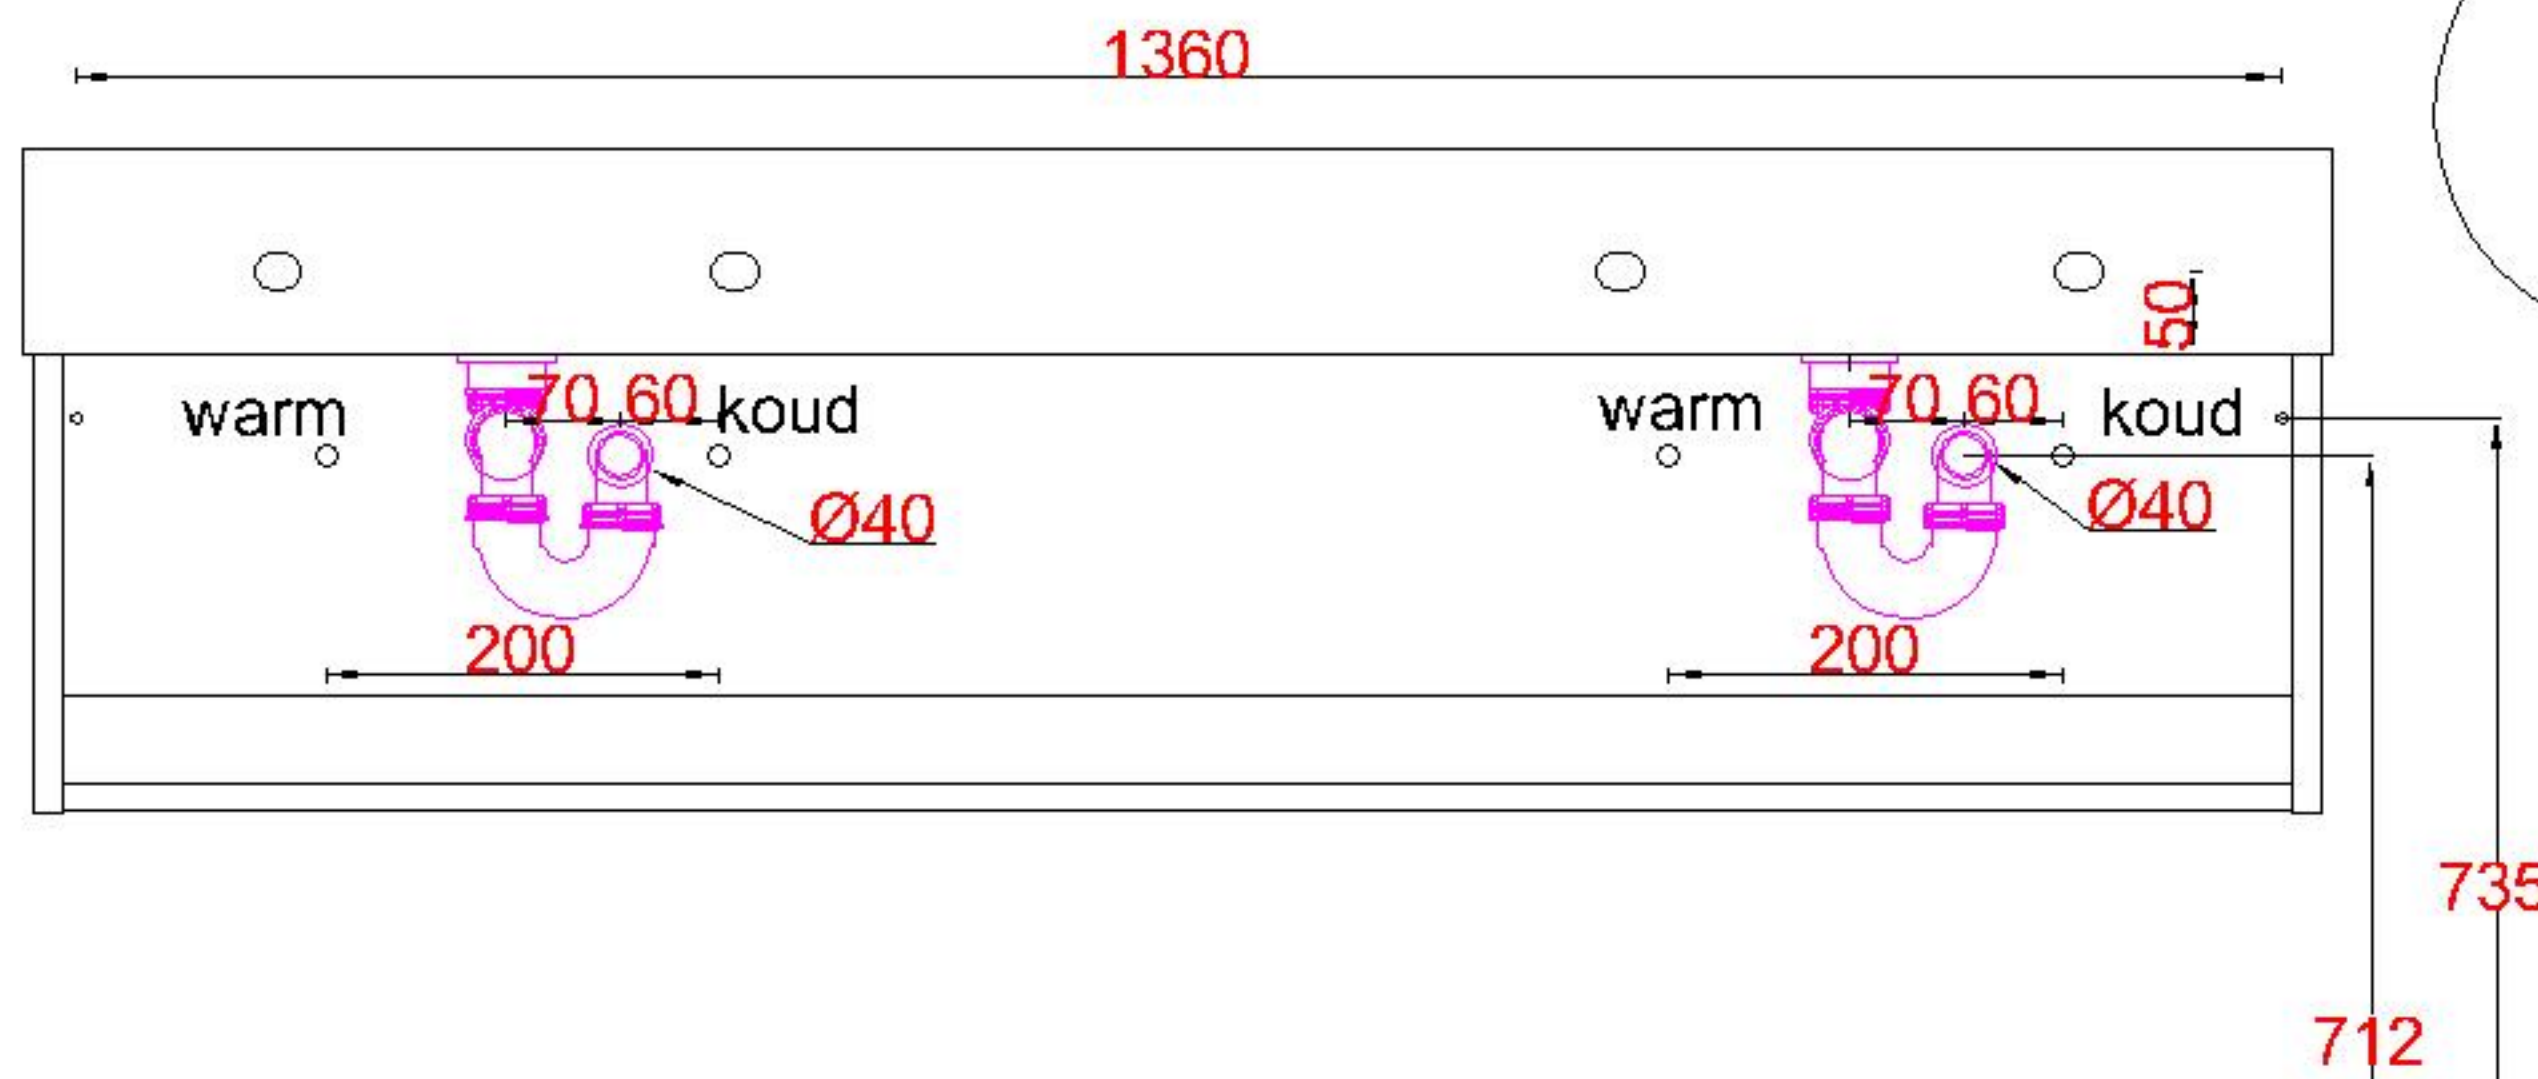

Wastafelblad

WK 1425 BL+ WM 1402 BL2
WK 1426 BL+ WM 1402 BL2

WK 1400 BL+ WM 1402 BL2
WK 1404 BL+ WM 1402 BL2

WK 1405 BL+ WM 1402 BL2
WK 1445 BL+ WM 1402 BL2

LET OP: Controleer maten altijd in het werk met uw bestelde artikel.
(meten is weten)

ACHTUNG: Prüfen Sie stets die Dimensionen in der Arbeit mit den bestellte Ware.