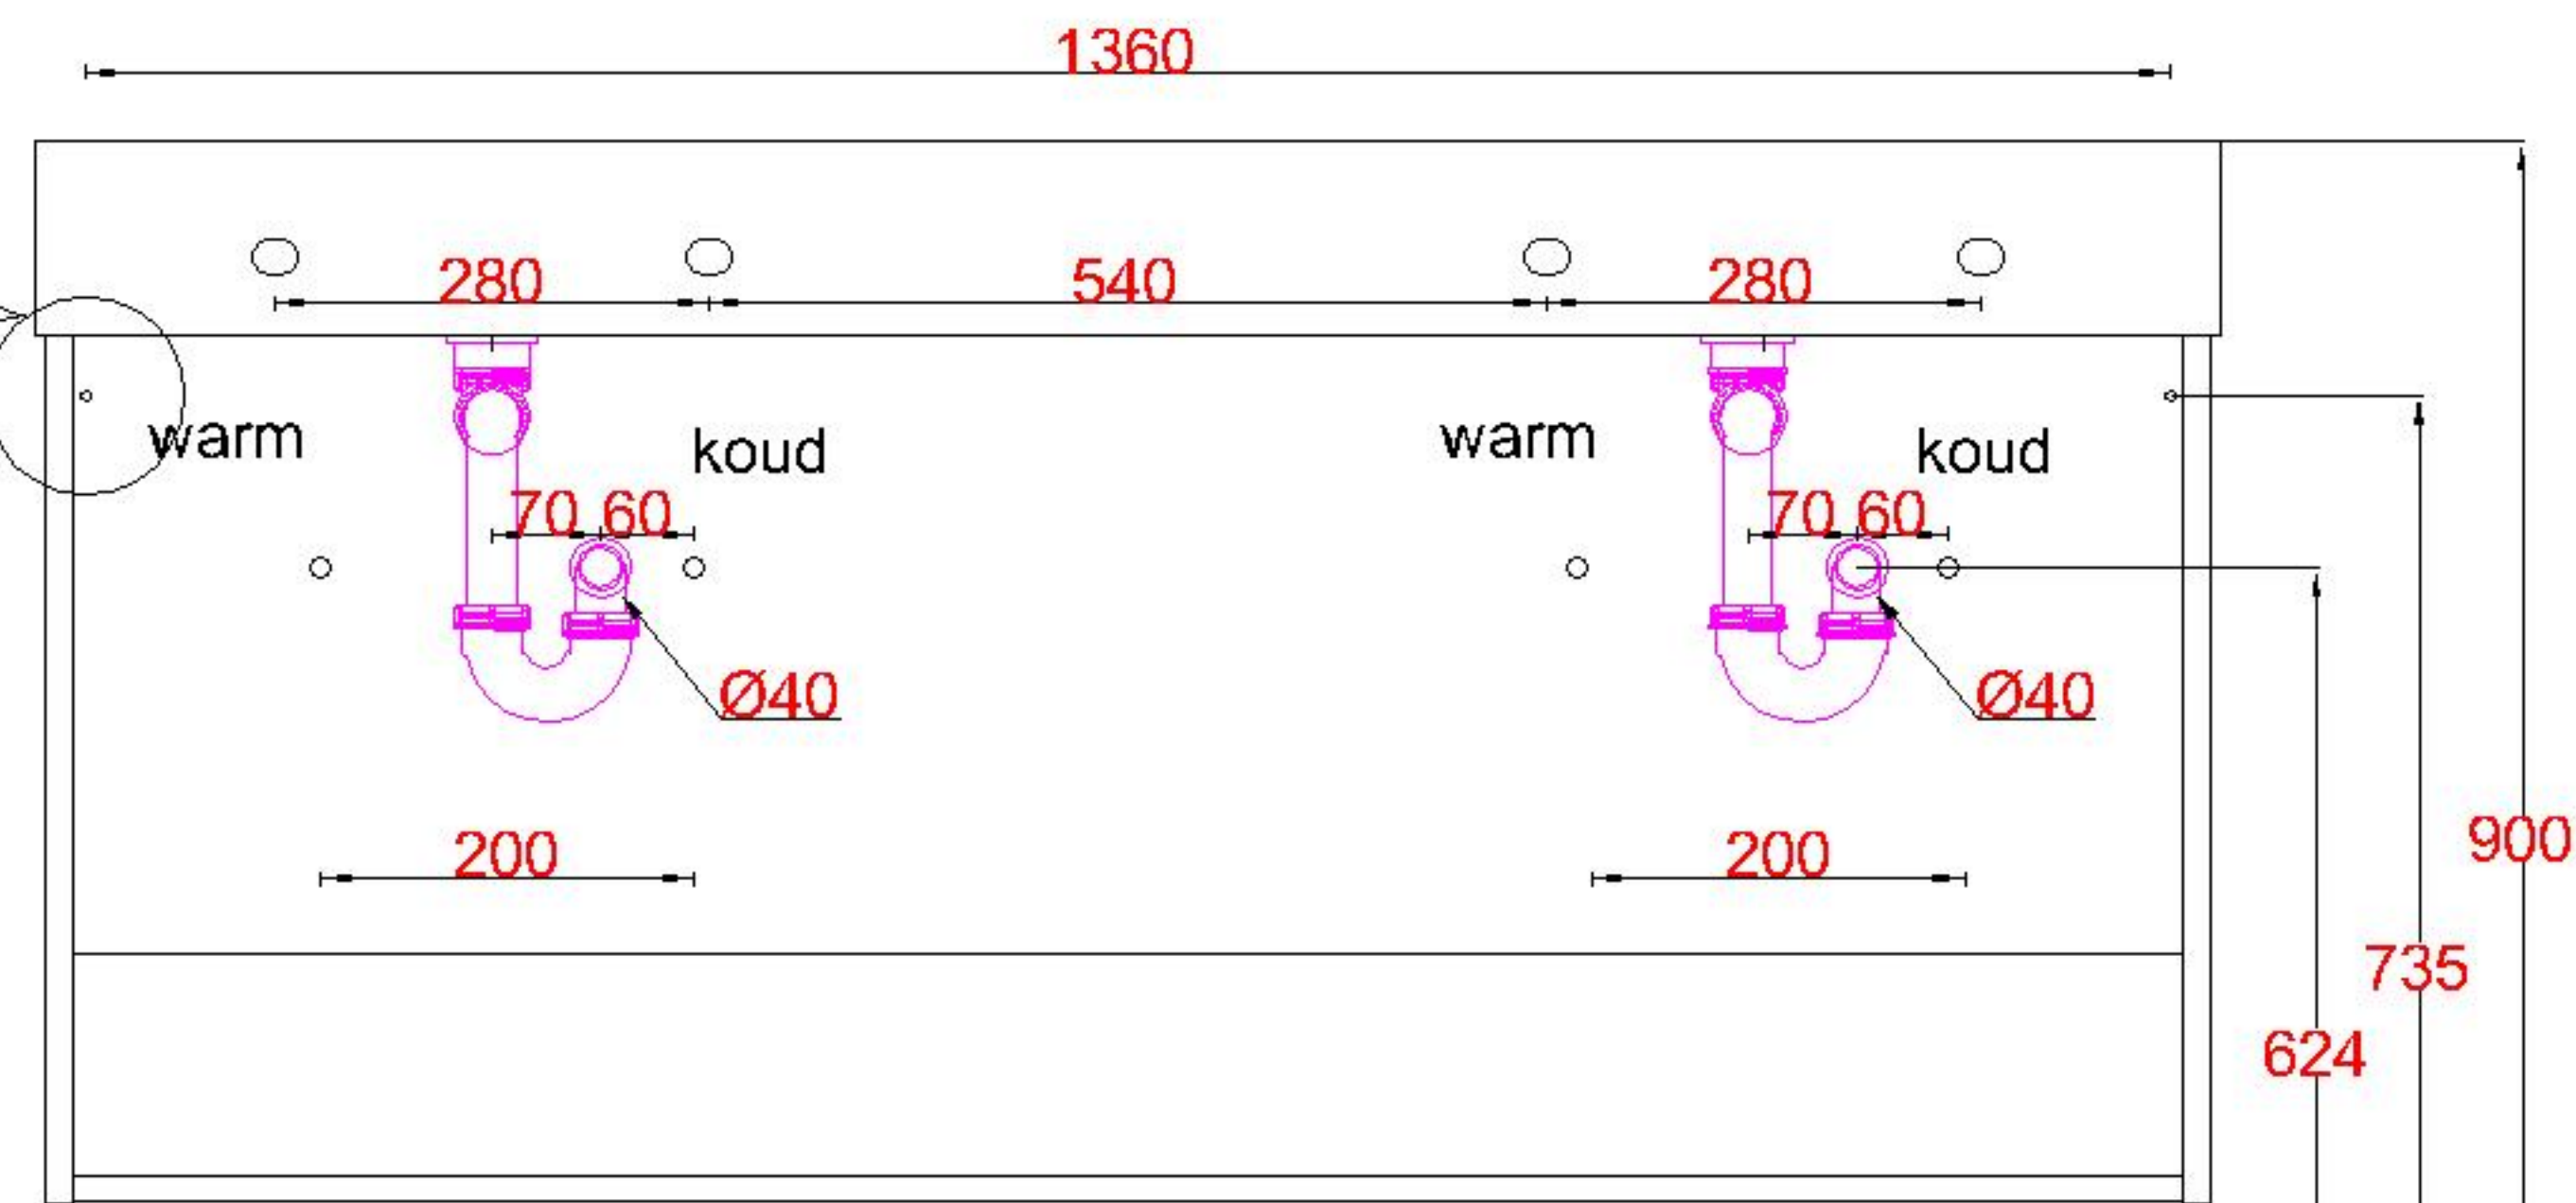

Wastafelblad

WK 1425 BL+ WM 1402 BL2
WK 1426 BL+ WM 1402 BL2

WK 1400 BL+ WM 1402 BL2
WK 1404 BL+ WM 1402 BL2

WK 1405 BL+ WM 1402 BL2
WK 1445 BL+ WM 1402 BL2

LET OP: Controleer maten altijd in het werk met uw bestelde artikel.
(meten is weten)

ACHTUNG: Prüfen Sie stets die Dimensionen in der Arbeit mit den bestellte Ware.