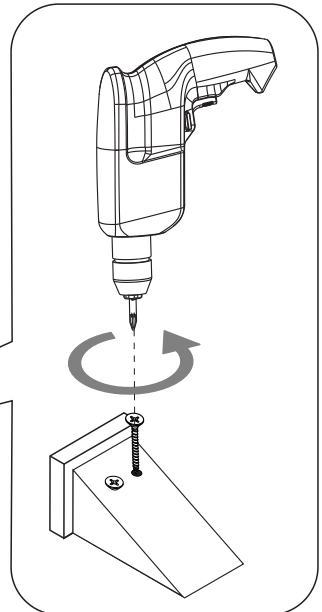

# Solid Surface

Vrijstaand bad - Altea

Artikelnr.: ALTEA17085SSMW

1

**Waarschuwing:  
Gewicht 170 kg!**

2

3

4