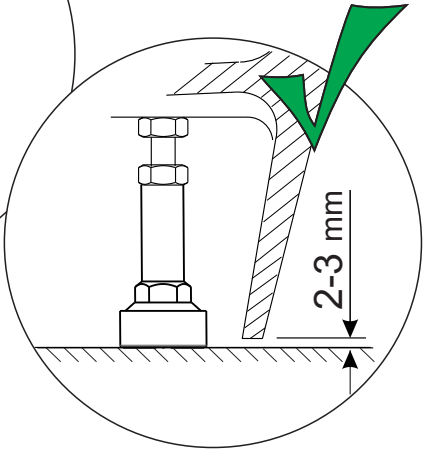

# Solid Surface

Vrijstaand bad - Altea

Artikelnr.: ALTEA17085SSMW

1

**Waarschuwing:  
Gewicht 170 kg!**

2

3

4