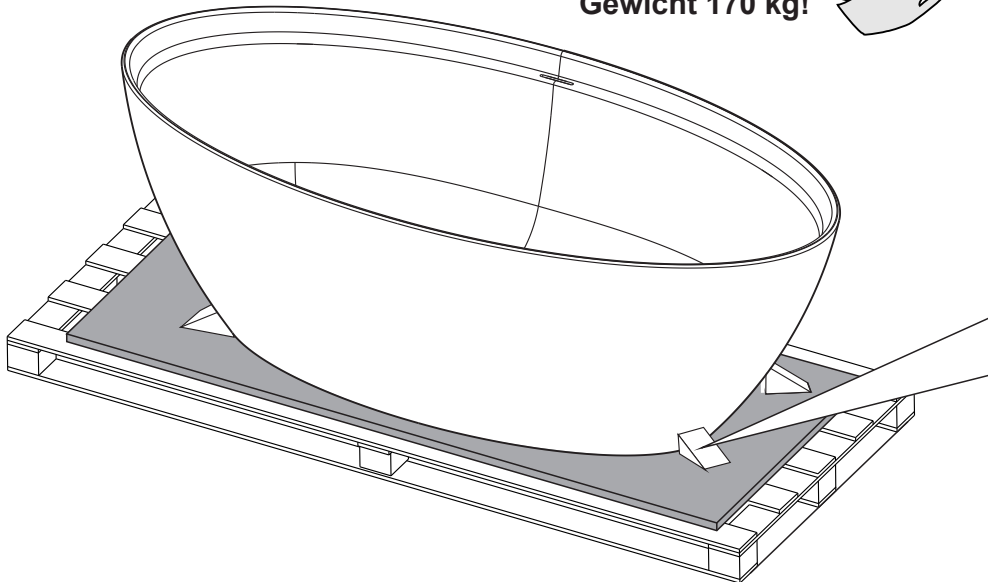

# Solid Surface

Vrijstaand bad - Altea

Artikelnr.: ALTEA17085SSMW

1

**Waarschuwing:  
Gewicht 170 kg!**

2

3

4