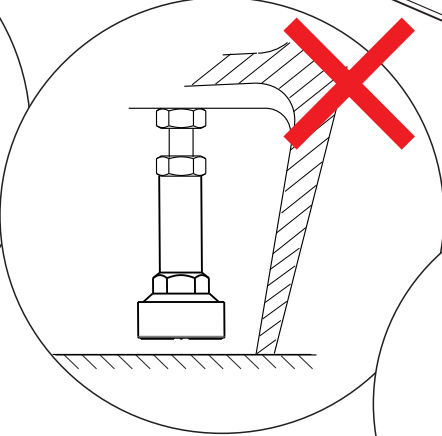

# Solid Surface

Vrijstaand bad - Altea

Artikelnr.: ALTEA17085SSMW

1

**Waarschuwing:  
Gewicht 170 kg!**

2

3

4