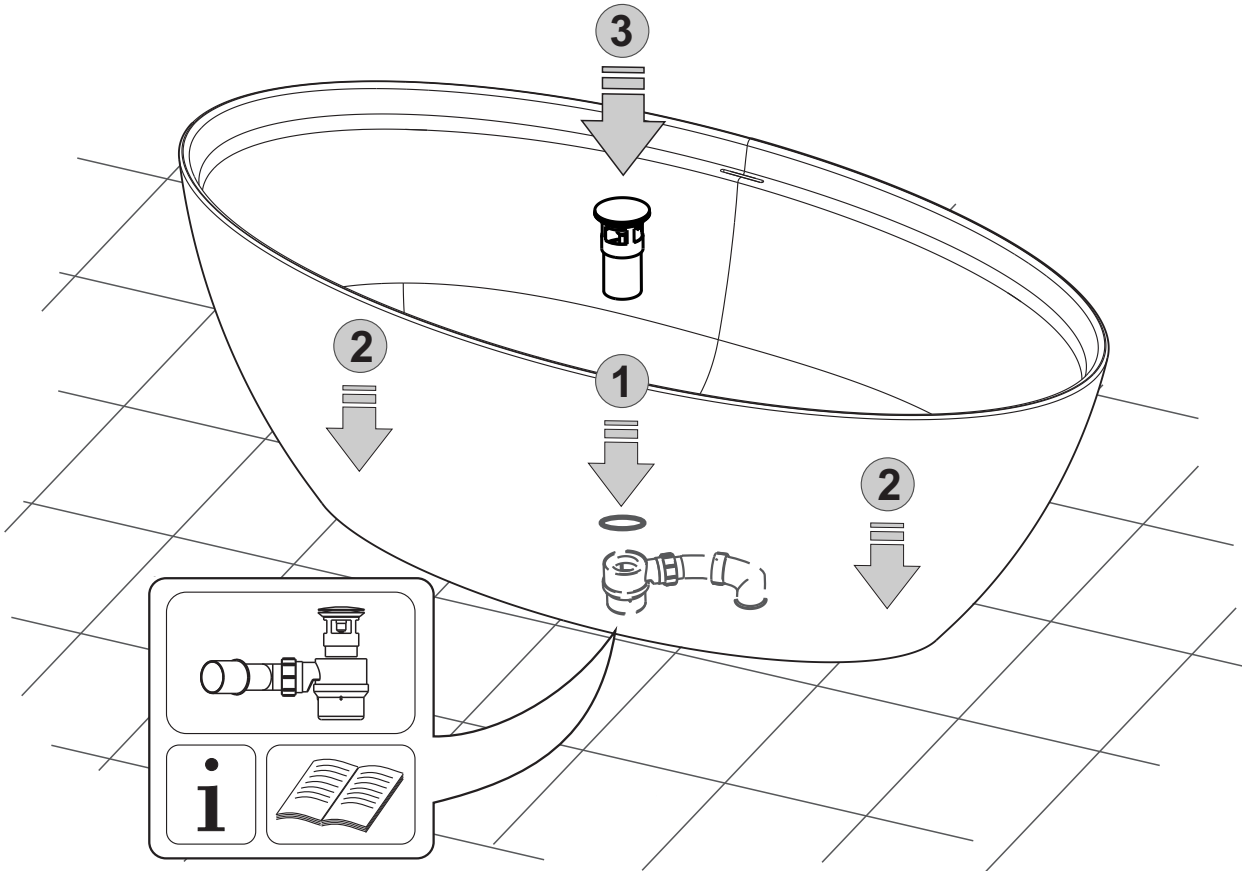

# Solid Surface

Vrijstaand bad - Altea

Artikelnr.: ALTEA17085SSMW

1

**Waarschuwing:  
Gewicht 170 kg!**

2

3

4