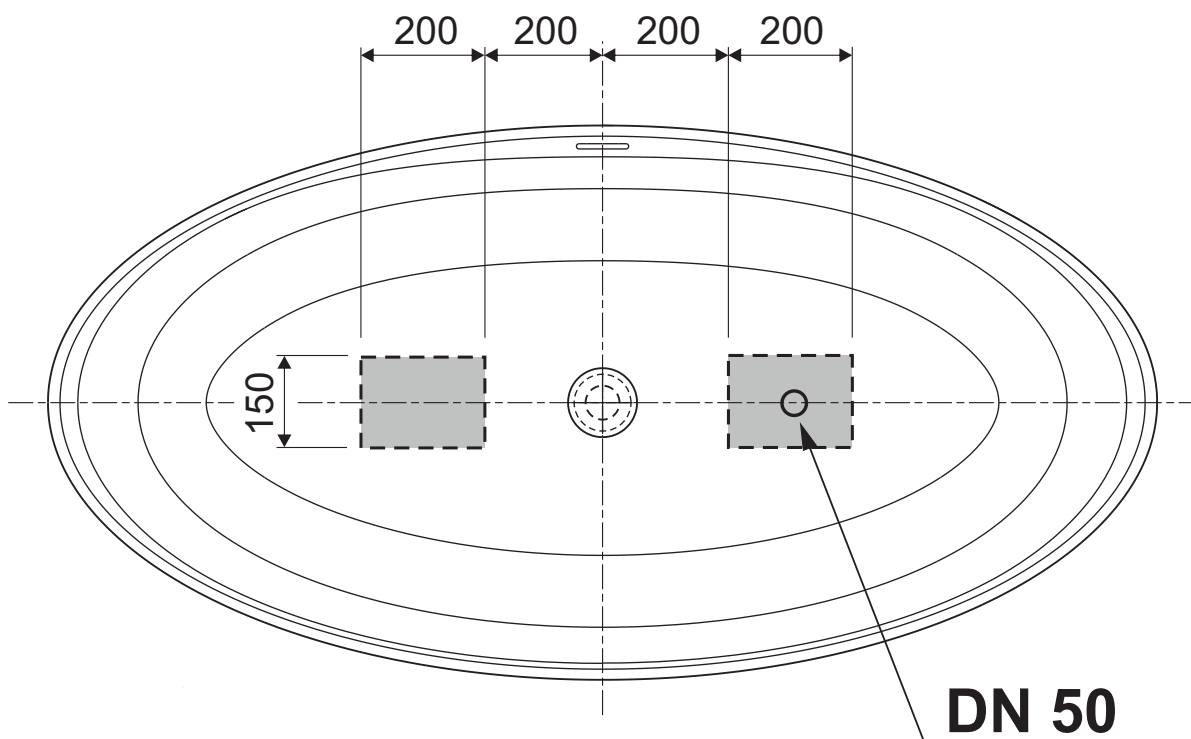

# Solid Surface

Vrijstaand bad - Altea

Artikelnr.: ALTEA17085SSMW

1

**Waarschuwing:  
Gewicht 170 kg!**

2

3

4

5

6