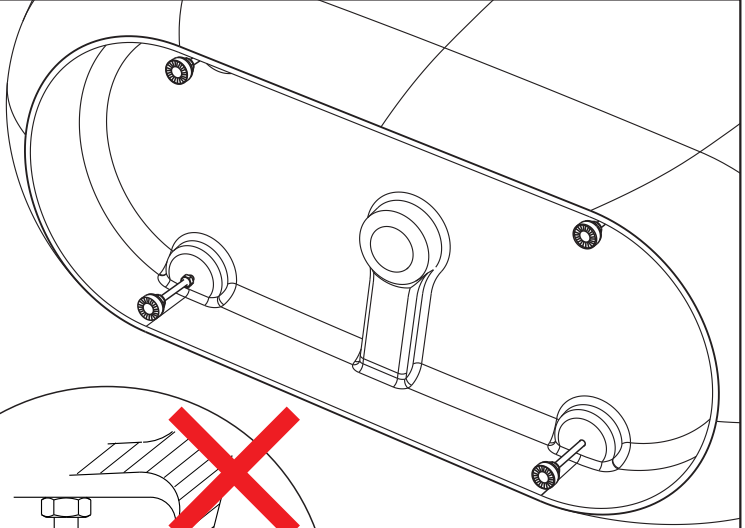

# Solid Surface

Vrijstaand bad - Altea

Artikelnr.: ALTEA17085SSMW

1

**Waarschuwing:  
Gewicht 170 kg!**

2

3

4