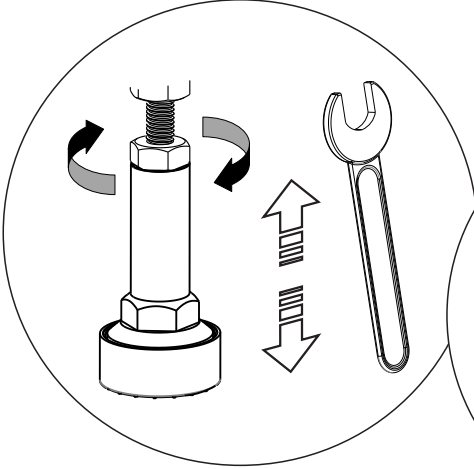

# Solid Surface

Vrijstaand bad - Altea

Artikelnr.: ALTEA17085SSMW

1

**Waarschuwing:  
Gewicht 170 kg!**

2

3

4