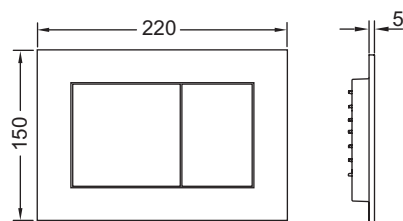

TECEnow WC-bedieningsplaat voor duospoeling

Artikelnummer: 9240417

Kleur: Mat wit

Showroommodel: —

VE 1: 1 st.

VE 2: 10 st.

Beschrijving:

Bedieningsplaat voor TECE reservoir voor front- of planchetbediening. Bijzonder vlakke kunststof bedieningsplaat met rubber gedempte bedieningstoetsen. Inclusief bedieningsstangen en bevestigingsmateriaal. Geschikt voor vlakke inbouw in combinatie met het WC-inbouwraam en TECE afstandhouder. Te combineren met inworpschacht voor reinigingstabletten.

Afmetingen (b x h x d): 220 x 150 x 5 mm

Opmerking:

Houd rekening met een minimale wandopbouw van 23 mm bij natbouw!

Verkoopgegevens:

Productnaam: TECEnow WC-bedieningsplaat voor duospoeling, Mat wit

Goederenklasse: 904

Productgroep: 2009040240

Reserveonderdelen:

- | | | |
|---|---------|---|
| 1 | 9820263 | Bevestigingsschroeven (2003-2020) |
| 2 | 9820022 | Bedieningsstangen (2003-2020) |
| 3 | 9820180 | Zuignappen |
| 4 | 9820346 | Bevestigingsframe |
| 5 | 9820498 | Bevestigingsstangen "easy fit" (vanaf 2021) |
| 6 | 9820497 | Bevestigingsschroeven "easy fit" (vanaf 2021) |