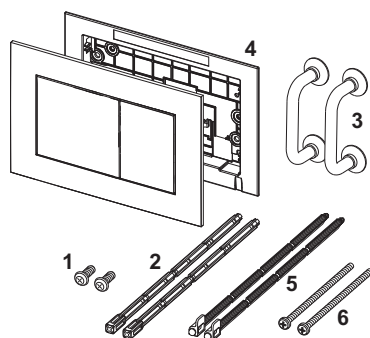

TECEnow WC-bedieningsplaat voor duospoeling

Artikelnummer: 9240417

Kleur: Mat wit

Showroommodel: —

VE 1: 1 st.

VE 2: 10 st.

Beschrijving:

Bedieningsplaat voor TECE reservoir voor front- of planchetbediening. Bijzonder vlakke kunststof bedieningsplaat met rubber gedempte bedieningstoetsen. Inclusief bedieningsstangen en bevestigingsmateriaal. Geschikt voor vlakke inbouw in combinatie met het WC-inbouwraam en TECE afstandhouder. Te combineren met inworpschacht voor reinigingstabletten.

Afmetingen (b x h x d): 220 x 150 x 5 mm

Opmerking:

Houd rekening met een minimale wandopbouw van 23 mm bij natbouw!

Verkoopgegevens:

Productnaam: TECEnow WC-bedieningsplaat voor duospoeling, Mat wit

Goederenklasse: 904

Productgroep: 2009040240

Reserveonderdelen:

- | | | |
|---|---------|---|
| 1 | 9820263 | Bevestigingsschroeven (2003-2020) |
| 2 | 9820022 | Bedieningsstangen (2003-2020) |
| 3 | 9820180 | Zuignappen |
| 4 | 9820346 | Bevestigingsframe |
| 5 | 9820498 | Bevestigingsstangen "easy fit" (vanaf 2021) |
| 6 | 9820497 | Bevestigingsschroeven "easy fit" (vanaf 2021) |