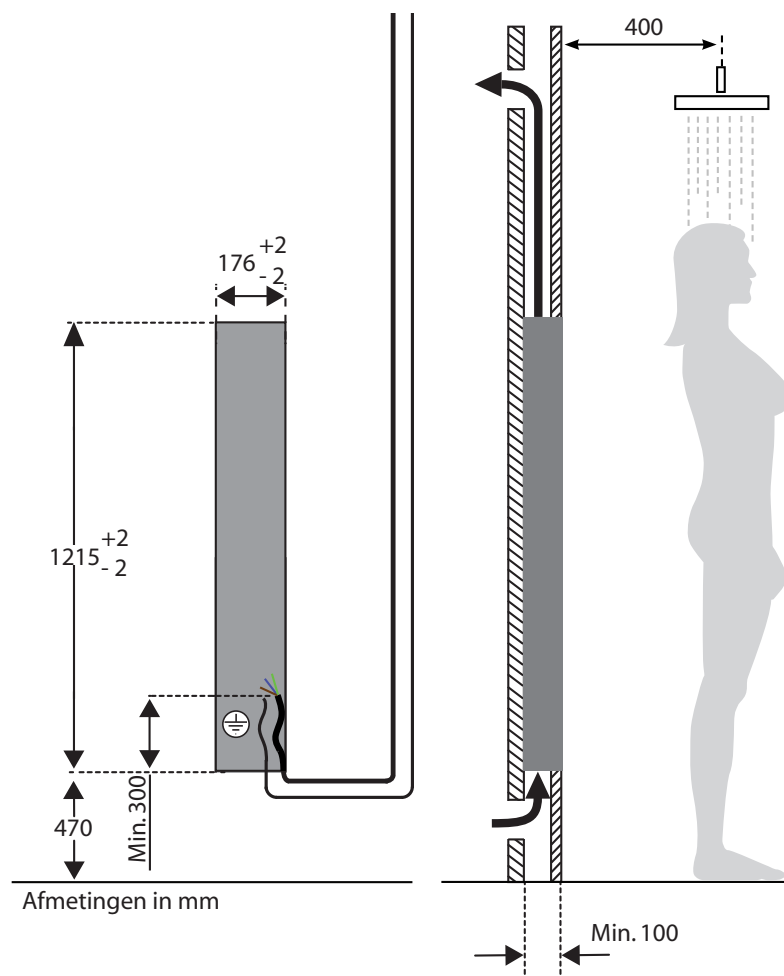

SUNSHOWER

CHECKLIST INSTALLATIE SUNSHOWER PURE WHITE XL

Hartelijk dank voor uw interesse in de Sunshower Pure White XL. Om eenvoudig te beoordelen of de Sunshower Pure White XL bij u thuis gemonteerd kan worden hebben we de belangrijkste installatieaspecten voor u op een rij gezet. Lees dit graag aandachtig door zodat de installatie voorspoedig verloopt. De complete installatiehandleiding van de Sunshower Pure White XL kunt u ook vinden op www.sunshower.nl.

Controleer het volgende:

- Handleiding deel 1 dient volgens de instructies uitgevoerd te zijn. www.sunshower.nl
- De inbouwdiepte, gemeten vanaf de tegel, is minimaal 10cm. Afhankelijk van de gekozen ventilatie kan dit meer zijn.
- De stroomvoorziening, een YmVK kabel min. $3 \times 1.5\text{mm}^2$, zit op een eindgroep waarop een vermogen van 1500W mogelijk is. De eindgroep is voorzien of zit achter een aardlekschakelaar van 30mA
- Er is een ventilatie aanvoer (onder) en afvoer (boven) aanwezig van tenminste 60 cm^2
- Het wandframe is gemonteerd en rondom afgekit op de tegel.