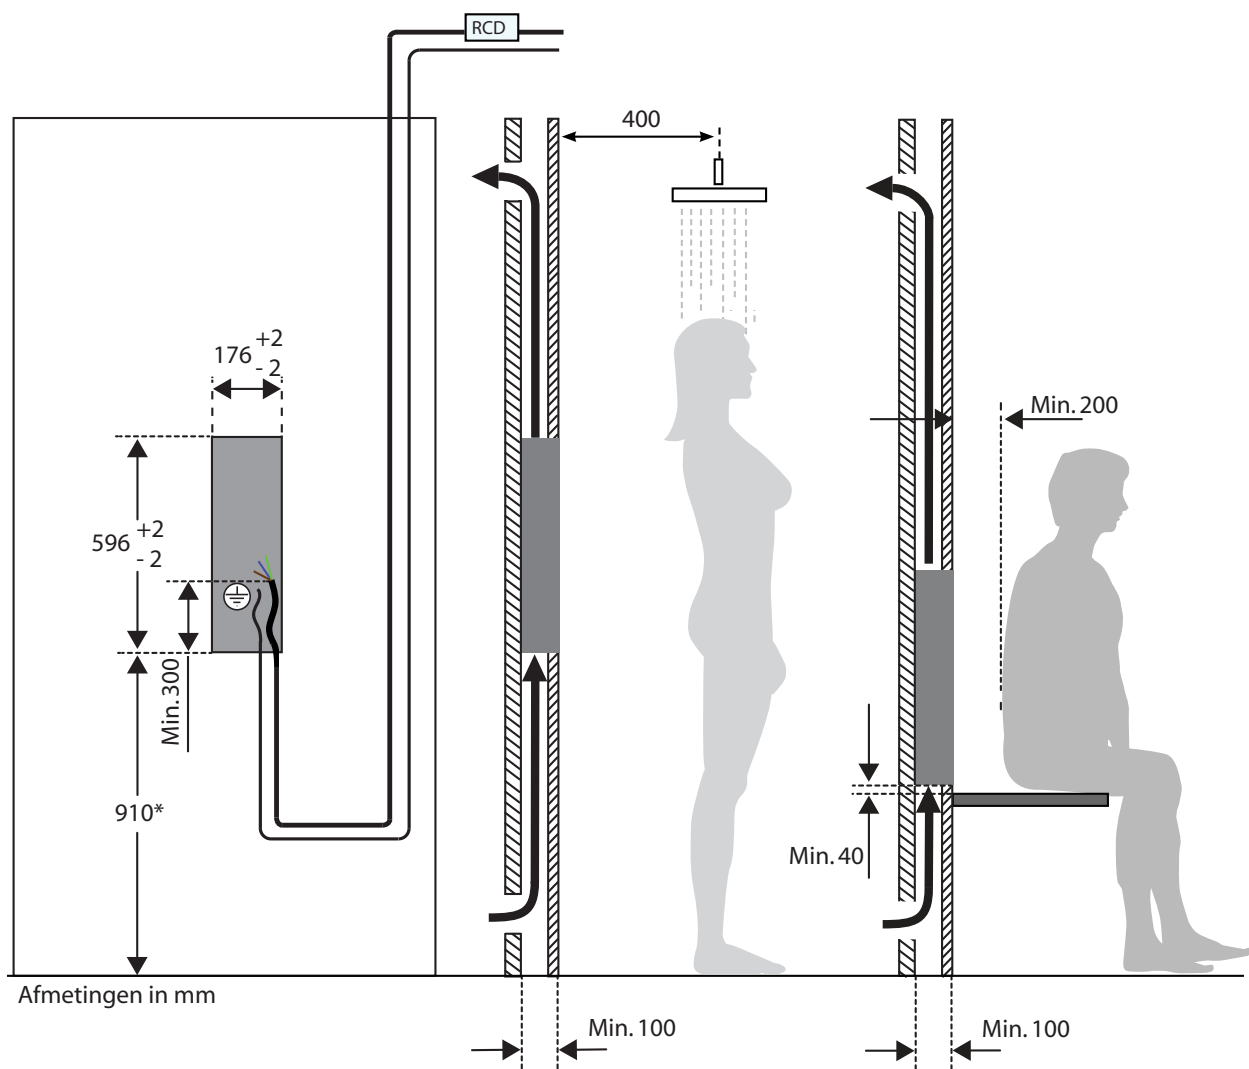

SUNSHOWER

CHECKLIST INSTALLATIE SUNSHOWER PURE WHITE

Hartelijk dank voor uw interesse in de Sunshower Pure White. Om eenvoudig te beoordelen of de Sunshower Pure White bij u thuis gemonteerd kan worden hebben we de belangrijkste installatieaspecten voor u op een rij gezet. Lees dit graag aandachtig door zodat de installatie voorspoedig verloopt. De complete installatiehandleiding van de Sunshower Pure White kunt u ook vinden op www.sunshower.nl.

Controleer het volgende:

- Handleiding deel 1 dient volgens de instructies uitgevoerd te zijn. www.sunshower.nl
- De inbouwdiepte, gemeten vanaf de tegel, is minimaal 10cm. Afhankelijk van de gekozen ventilatie kan dit meer zijn.
- De stroomvoorziening, een YmVK kabel min. $3 \times 1.5\text{mm}^2$, zit op een eindgroep waarop een vermogen van 1010W mogelijk is. De eindgroep is voorzien of zit achter een aardlekschakelaar van 30mA
- Er is een ventilatie aanvoer (onder) en afvoer (boven) aanwezig van tenminste 60 cm^2
- Het wandframe is gemonteerd en rondom afgekit op de tegel.

U betaalt de standaard installatiekosten van € 120,- en ontvangt hiervoor :

- Installateur op afspraak
- Standaard installatie Sunshower Pure White volgens instructiehandleiding deel 2
- Aansluiting elektra
- Safetycheck
- 2 jaar fabrieksgarantie en installatiegarantie (in combinatie met de aankoopbon).