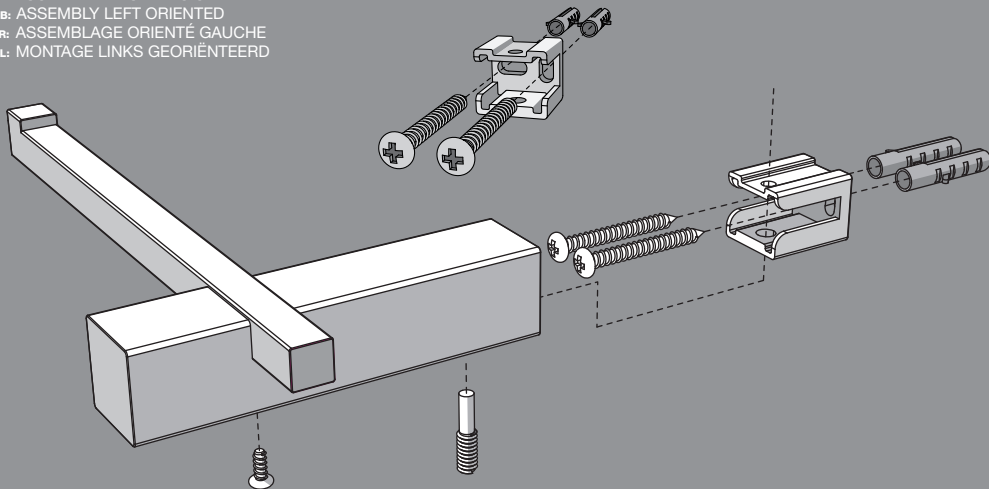

# CARVO

TOILETTENPAPIERHALTER . TOILET ROLL HOLDER . PORTE-ROULEAU DE PAPIER TOILETTE .  
TOILETROLHOUDER

ZACK®

DE: ZUSAMMENBAU LINKS ORIENTIERT  
GB: ASSEMBLY LEFT ORIENTED  
FR: ASSEMBLAGE ORIENTÉ GAUCHE  
NL: MONTAGE LINKS GEORIENTEERD

# CARVO

TOILETTPAPIERHALTER . TOILET ROLL HOLDER . PORTE-ROULEAU DE PAPIER TOILETTE .  
TOILETROLHOUDER

ZACK®

DE: ZUSAMMENBAU RECHTS ORIENTIERT  
GB: ASSEMBLY RIGHT ORIENTED  
FR: ASSEMBLAGE ORIENTÉ DROIT  
NL: MONTAGE RECHTS GEORIENTEERD