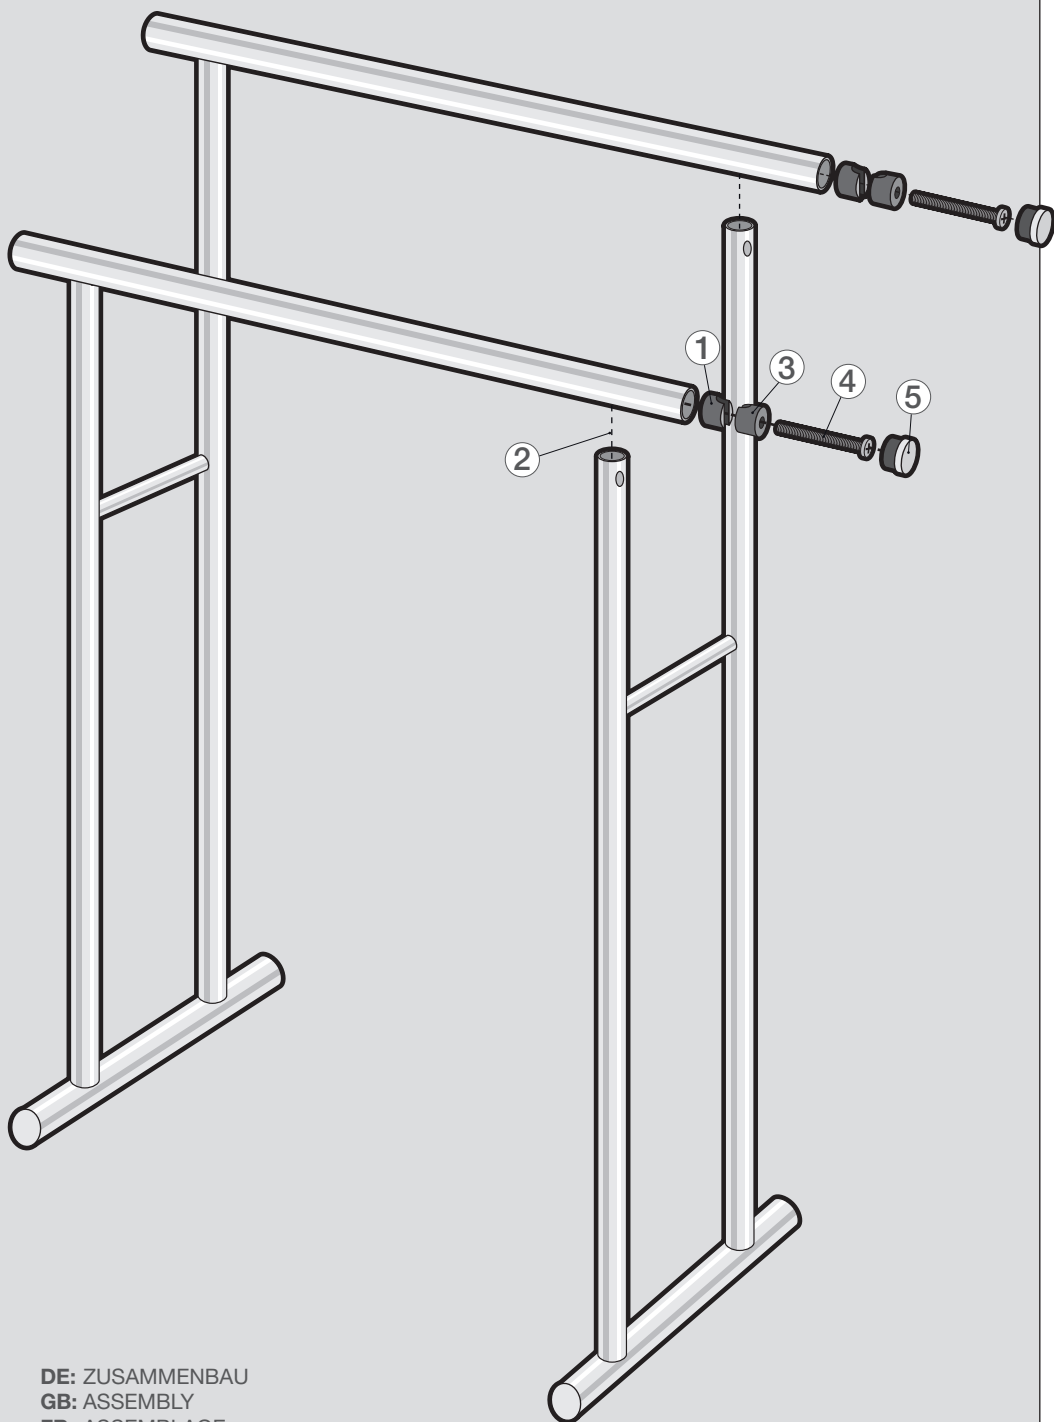

HANDTUCHSTÄNDER

TOWEL STAND

VALET PORTE-
SERVIETTES

SCALA

ITEM 40 245

ZACK[®]

DE: ZUSAMMENBAU
GB: ASSEMBLY
FR: ASSEMBLAGE