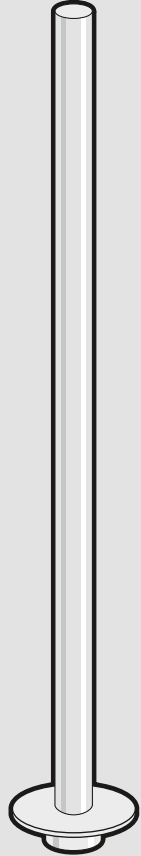

TOILETTEN-BUTLER

TOILET BUTLER

SERVITEUR

# SCALA

ITEM 40088

**ZACK**<sup>®</sup>

DE: ZUSAMMENBAU  
GB: ASSEMBLY  
FR: ASSEMBLAGE

940999E

940255B