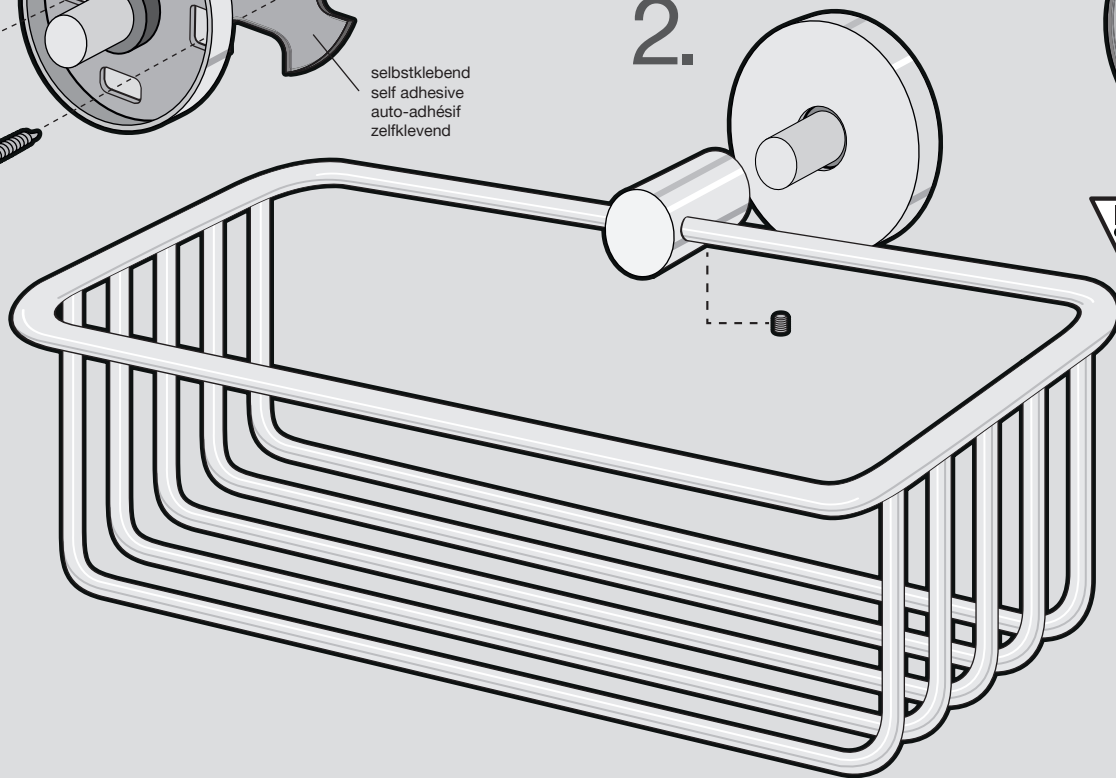

DUSCHKORB

SHOWER BASKET

PANIER POUR DOUCHE

DOUCHEMANDJE

SCALA

40084

ZACK[®]

1.

2.

selbstklebend
self adhesive
auto-adhésif
zelfklevend

(B)

Bei Klebmontage verwenden Sie bitte anstatt des Kunststoffeinsatzes (A) ausschließlich den Kunststoffring (B).

For adhesive mounting please use only the plastic ring (B) instead of plastic insert (A).

Pour adhésif de montage veuillez utiliser seulement l'anneau en plastique (B) à la place d'insert en plastique (A), s'il vous plaît.

Voor lijm montage, gebruik dan in plaats van de plastic insert (A) alleen de plastic ring (B).