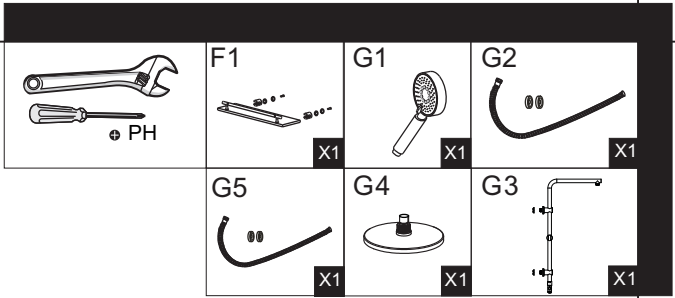

HANDLEIDING MANUEL DE PRODUIT

REF:10176

A2	 ST5X50	X2
B1		X2
C1		X1
D1		X1
E		X2
F1		X1
G1		X1
G2		X1
G3		X1

G4		X1
G5		X1
H1		X1
J1		X1
J2a		X1
J2b		X1
J3a		X1
J3b		X1

1

2

3

4

5

6

7

9

5

7

 <p>• PH</p>	<p>A2</p>  <p>ST5X50 X2</p>	<p>B1</p>  <p>X2</p>	<p>E</p>  <p>X2</p>
---	--	---	---