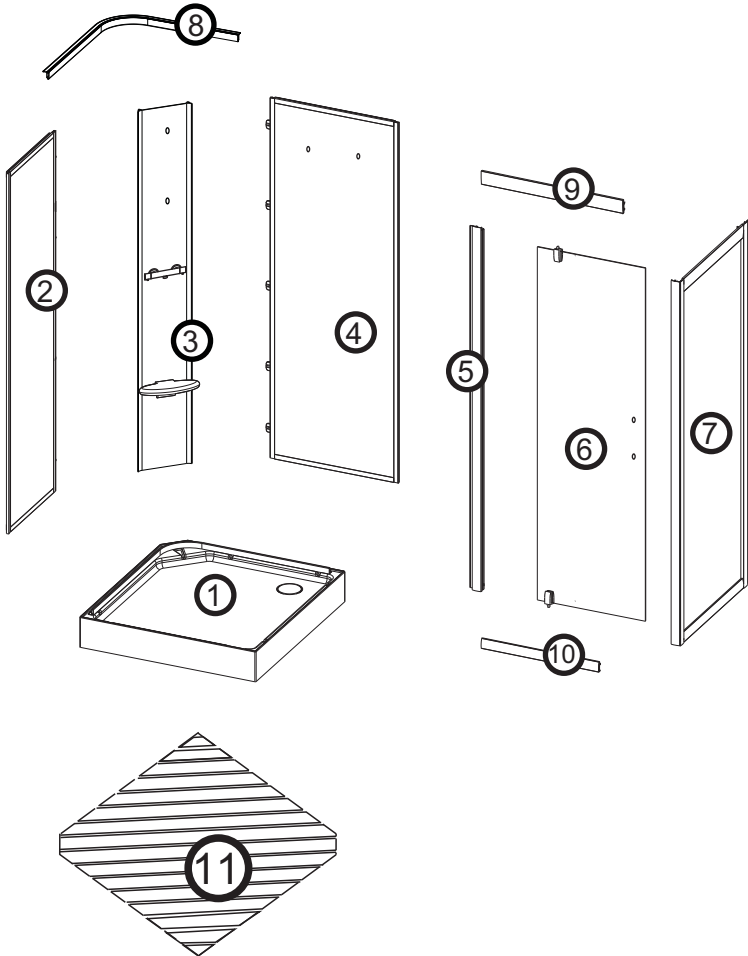

HANDLEIDING MANUEL DE PRODUIT

REF:10176

A2	 ST5X50	X2
B1		X2
C1		X1
D1		X1
E		X2
F1		X1
G1		X1
G2		X1
G3		X1

G4		X1
G5		X1
H1		X1
J1		X1
J2a		X1
J2b		X1
J3a		X1
J3b		X1

1

2

3

4

5

6

7

9

5

7

 <p>• PH</p>	<p>A2</p>  <p>ST5X50 X2</p>	<p>B1</p>  <p>X2</p>	<p>E</p>  <p>X2</p>
---	--	---	---