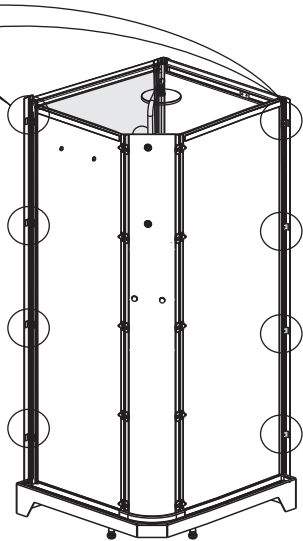

HANDLEIDING MANUEL DE PRODUIT

REF:10176

A2	 ST5X50	X2
B1		X2
C1		X1
D1		X1
E		X2
F1		X1
G1		X1
G2		X1
G3		X1

G4		X1
G5		X1
H1		X1
J1		X1
J2a		X1
J2b		X1
J3a		X1
J3b		X1

1

2

3

4

5

6

7

9

5

7

 <p>• PH</p>	<p>A2</p>  <p>ST5X50 X2</p>	<p>B1</p>  <p>X2</p>	<p>E</p>  <p>X2</p>
---	--	---	---