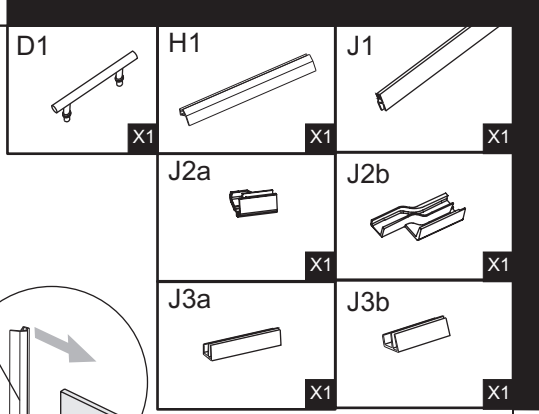

HANDLEIDING MANUEL DE PRODUIT

REF:10176

A2	 ST5X50	X2
B1		X2
C1		X1
D1		X1
E		X2
F1		X1
G1		X1
G2		X1
G3		X1

G4		X1
G5		X1
H1		X1
J1		X1
J2a		X1
J2b		X1
J3a		X1
J3b		X1

1

2

3

4

5

6

7

9

5

7

 <p>• PH</p>	<p>A2</p>  <p>ST5X50 X2</p>	<p>B1</p>  <p>X2</p>	<p>E</p>  <p>X2</p>
---	--	---	---