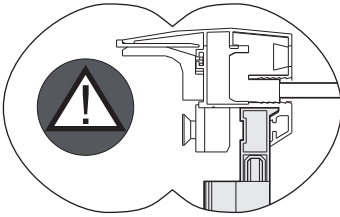

HANDLEIDING MANUEL DE PRODUIT

REF:10176

A2	 ST5X50	X2
B1		X2
C1		X1
D1		X1
E		X2
F1		X1
G1		X1
G2		X1
G3		X1

G4		X1
G5		X1
H1		X1
J1		X1
J2a		X1
J2b		X1
J3a		X1
J3b		X1

1

2

3

4

5

6

7

9

5

7

 <p>• PH</p>	<p>A2</p>  <p>ST5X50 X2</p>	<p>B1</p>  <p>X2</p>	<p>E</p>  <p>X2</p>
---	--	---	---