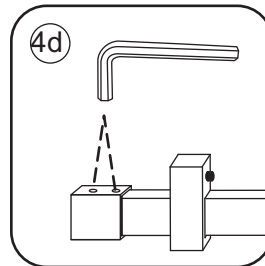

Verwijder de zwarte hoekbeschermers pas als de cabine helemaal is geïnstalleerd!

4