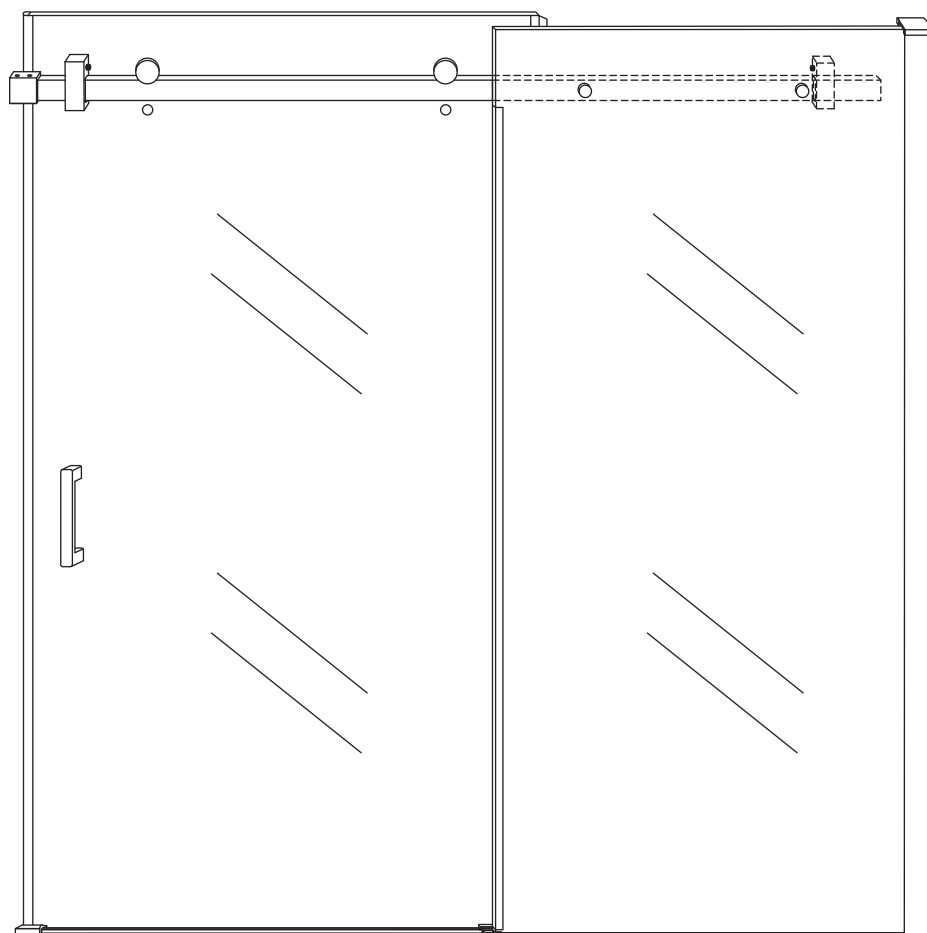

# INSTALLATIE VOORSCHRIFT

DOUCHEDEUR IN NIS met NANO behandeld glas

1600x2000mm  
(1600-1620) x2000mm

Zonder NANO

NANO

beide zijden NANO behandeld

beide zijden NANO behandeld

beide zijden NANO behandeld