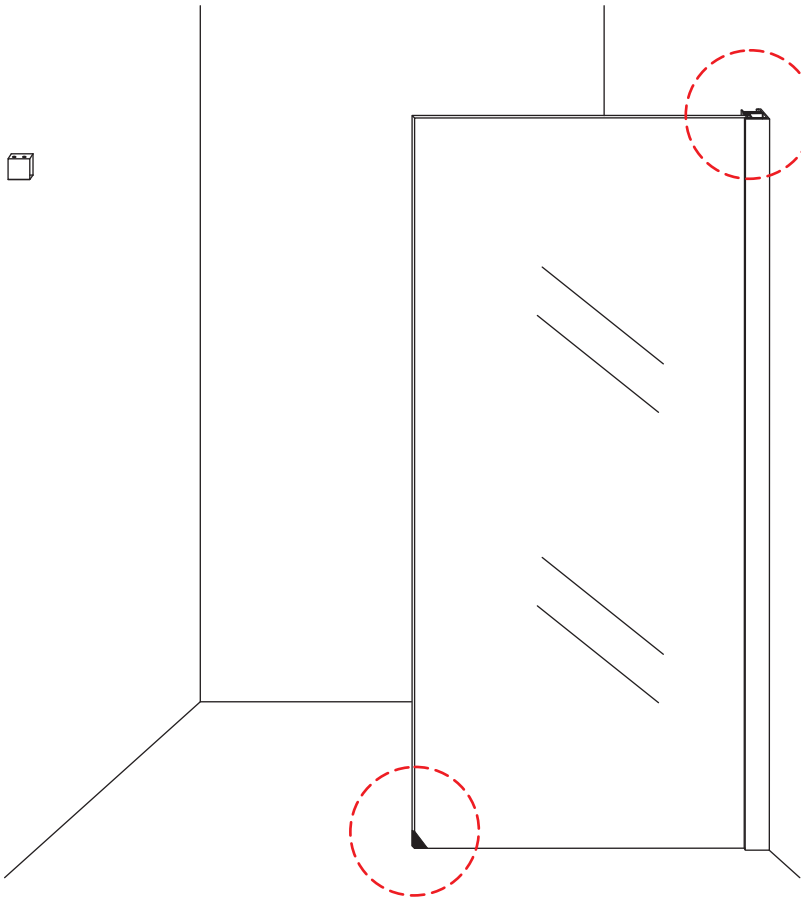

Verwijder de zwarte hoekbeschermers pas als de cabine helemaal is geïnstalleerd!

4