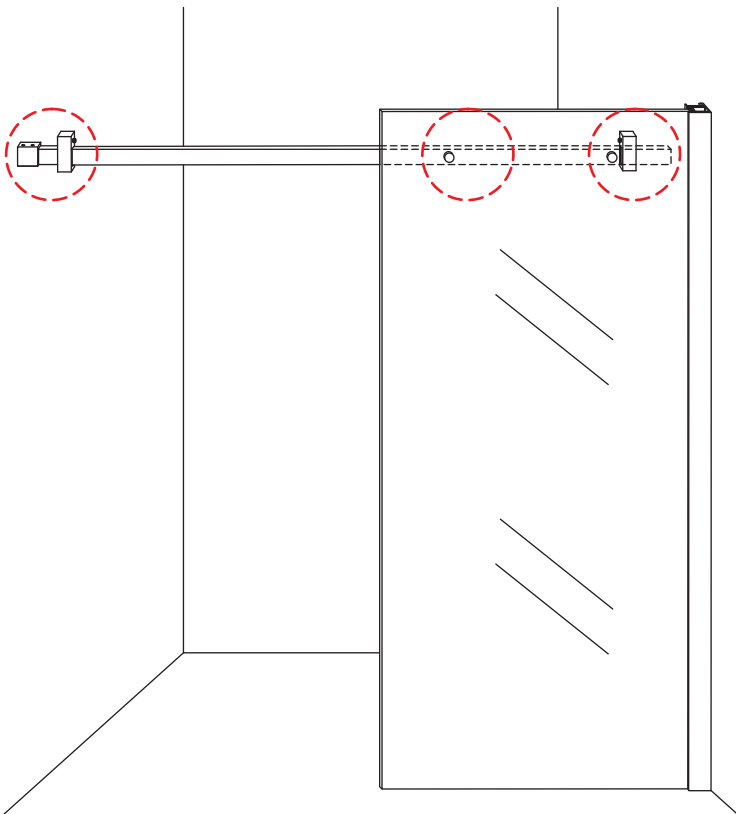

Verwijder de zwarte hoekbeschermers pas als de cabine helemaal is geïnstalleerd!

4