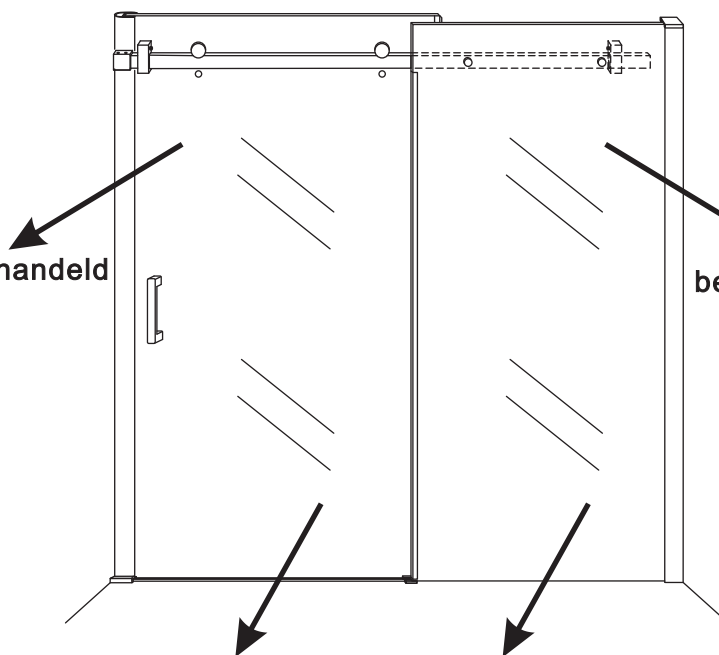

# INSTALLATIE VOORSCHRIFT

DOUCHEDEUR IN NIS met NANO behandeld glas

1600x2000mm  
(1600-1620) x2000mm

Zonder NANO

NANO

beide zijden NANO behandeld

beide zijden NANO behandeld

beide zijden NANO behandeld