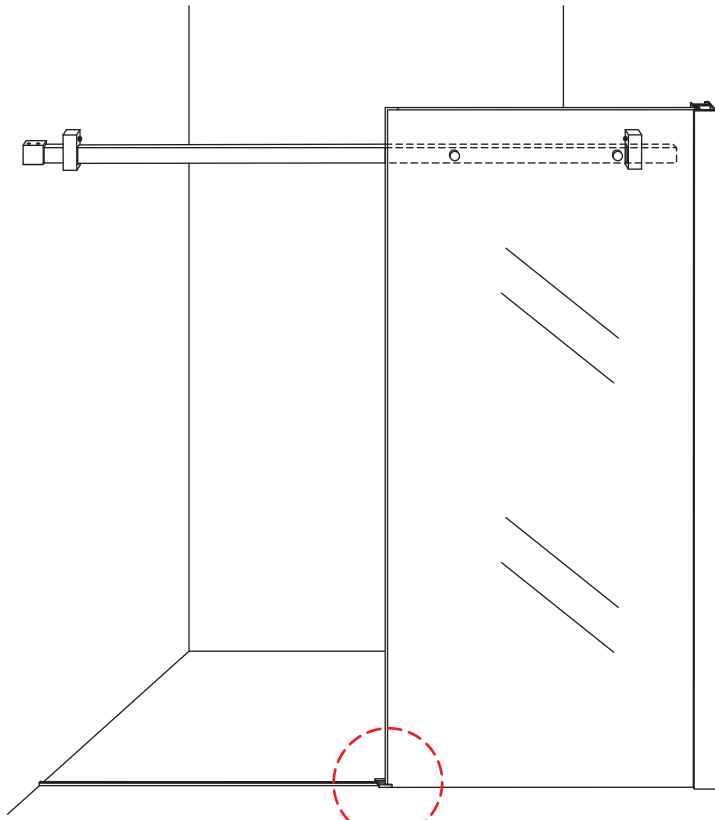

5

5a

5b

5c

5d

5e

5f

$\Phi 6\text{mm}$ X1

4x25 X1

$\Phi 6\text{x}30$ X1