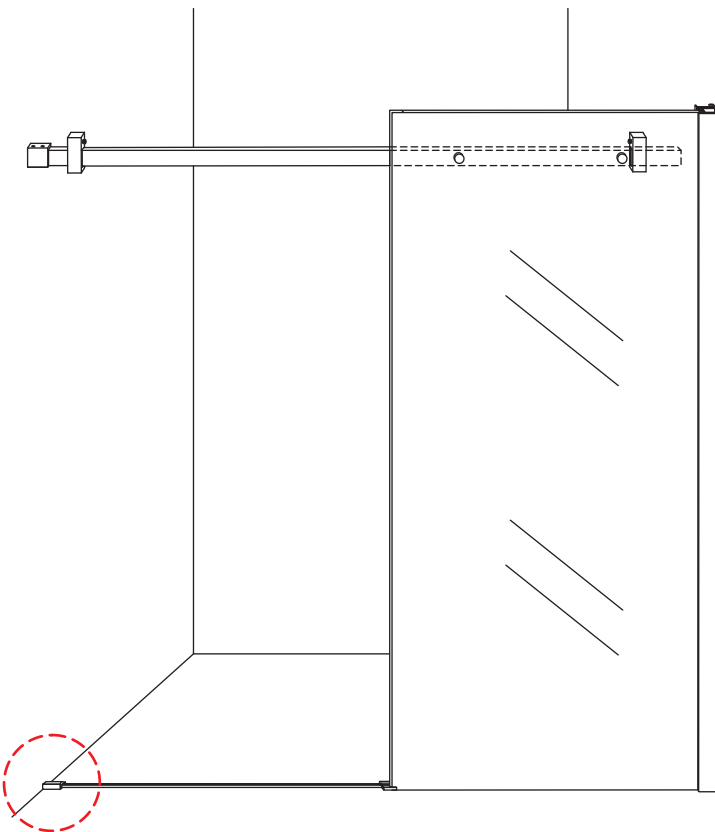

6a

6b

6c

6d

6e

$\Phi 6\text{mm}$ X1

4x25 X1

$\Phi 6\text{x}30$ X1

$\Phi 6\text{mm}$ X1

4x25 X1

$\Phi 6\text{x}30$ X1