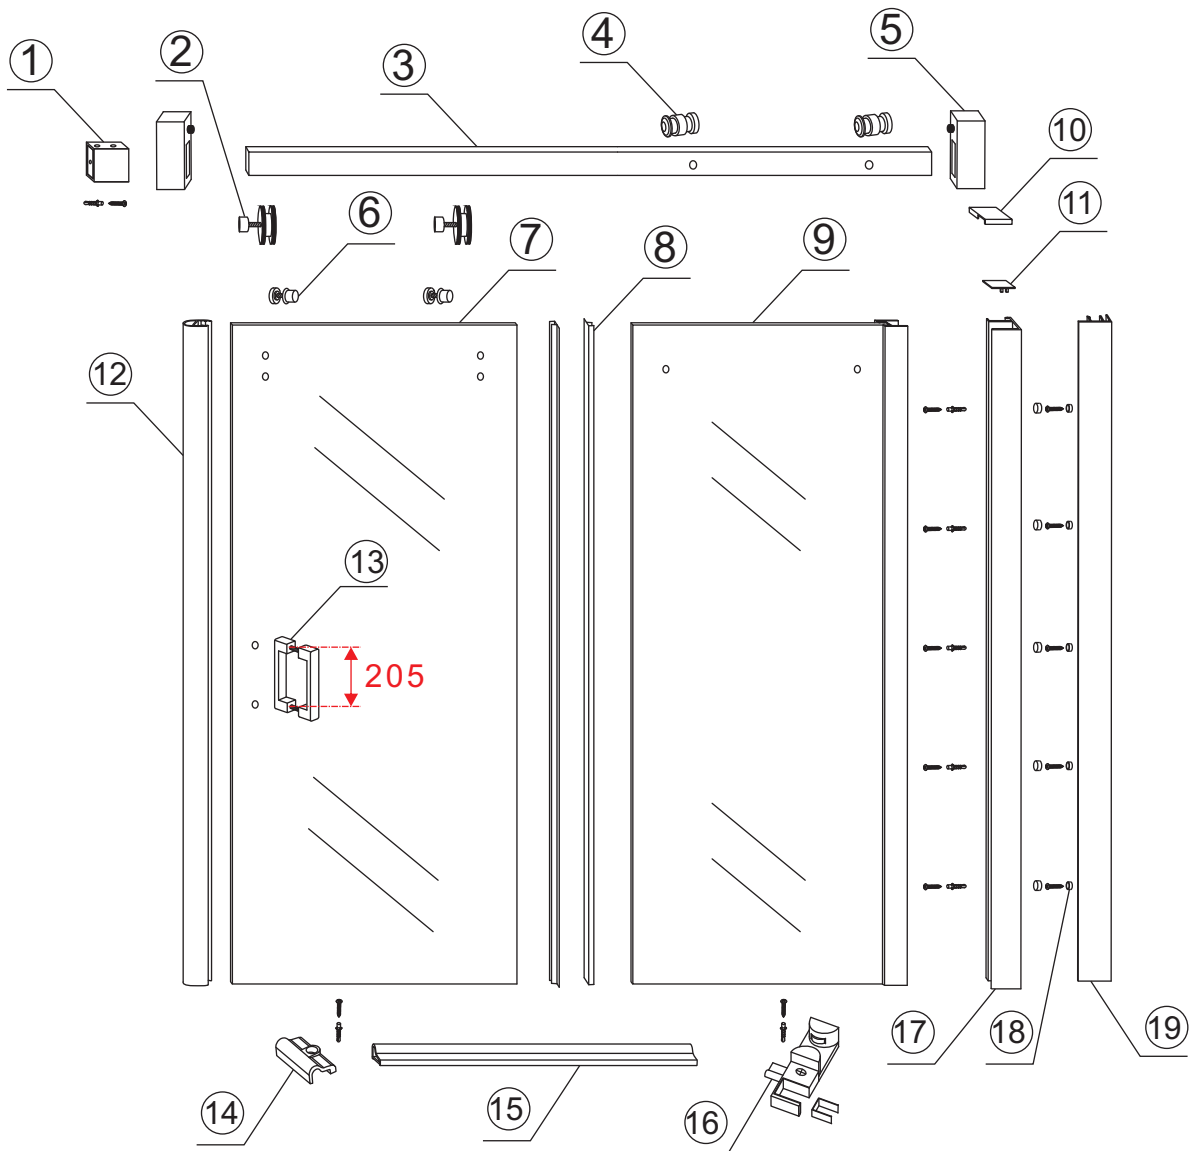

① X1	② X2	③ X1	④ X2	⑤ X2	⑥ X2	⑦ X1
⑧ X2	⑨ X1	⑩ X1	⑪ X1	⑫ X1	⑬ X1	⑭ X1
⑮ X1	⑯ X1	⑰ X1	⑱ X5	⑲ X1	X13	X8