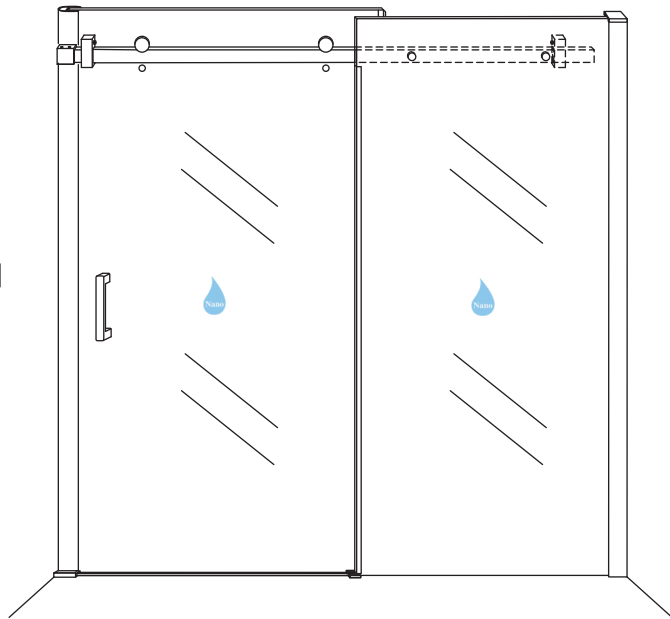

INSTALLATIE VOORSCHRIFT

DOUCHEDEUR IN NIS met NANO behandeld glas

1700x2000mm
(1700-1720) x2000mm

Zonder NANO

NANO

beide zijden NANO behandeld

beide zijden NANO behandeld

beide zijden NANO behandeld

Φ 3mm

X2

4x16

**Voorzie alleen de
buitenzijde van de
cabine van siliconenkit.**

24 uur