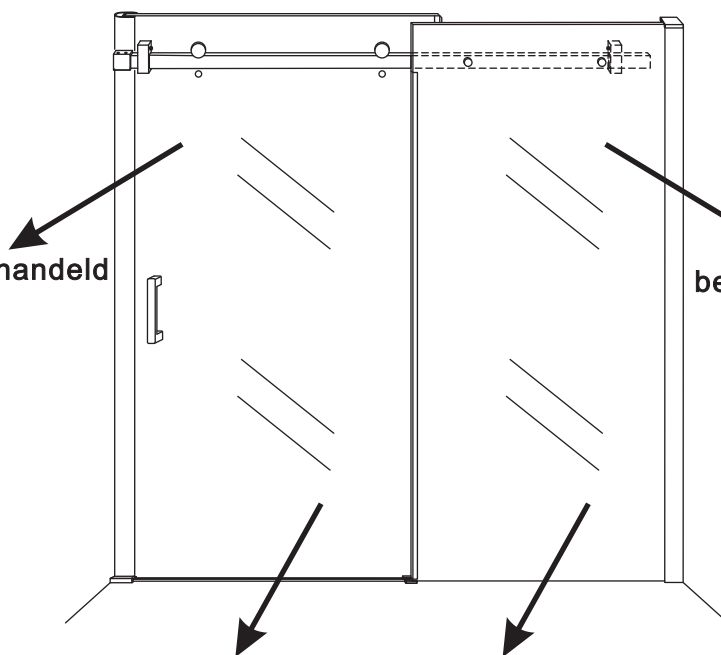

INSTALLATIE VOORSCHRIFT

DOUCHEDEUR IN NIS met NANO behandeld glas

1700x2000mm
(1700-1720) x2000mm

Zonder NANO

NANO

beide zijden NANO behandeld

beide zijden NANO behandeld

beide zijden NANO behandeld