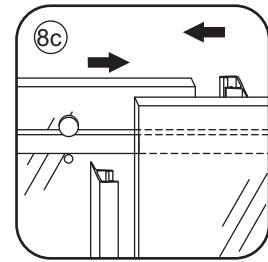

Φ 3mm

X2

4x16

**Voorzie alleen de
buitenzijde van de
cabine van siliconenkit.**

24 uur