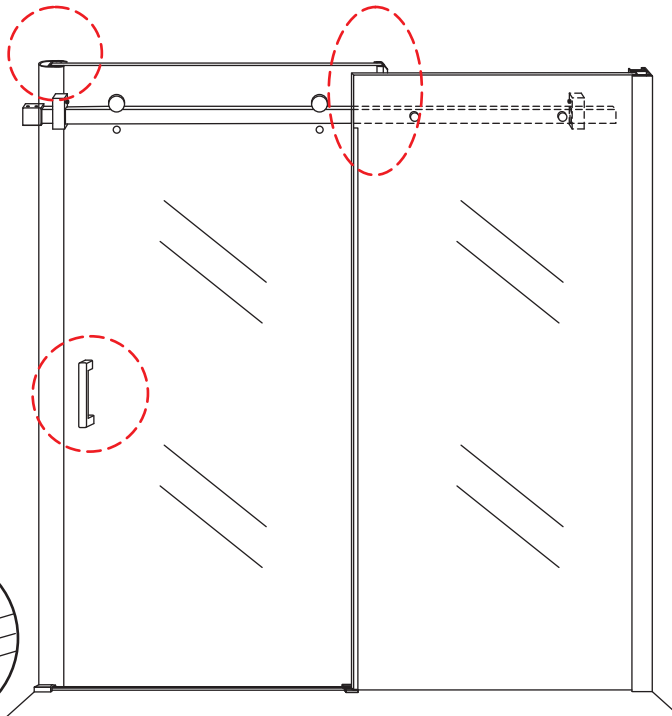

Φ 3mm

X2

4x16

**Voorzie alleen de
buitenzijde van de
cabine van siliconenkit.**

24 uur