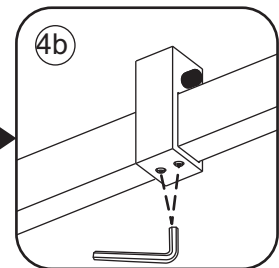

Verwijder de zwarte hoekbeschermers pas als de cabine helemaal is geïnstalleerd!

4