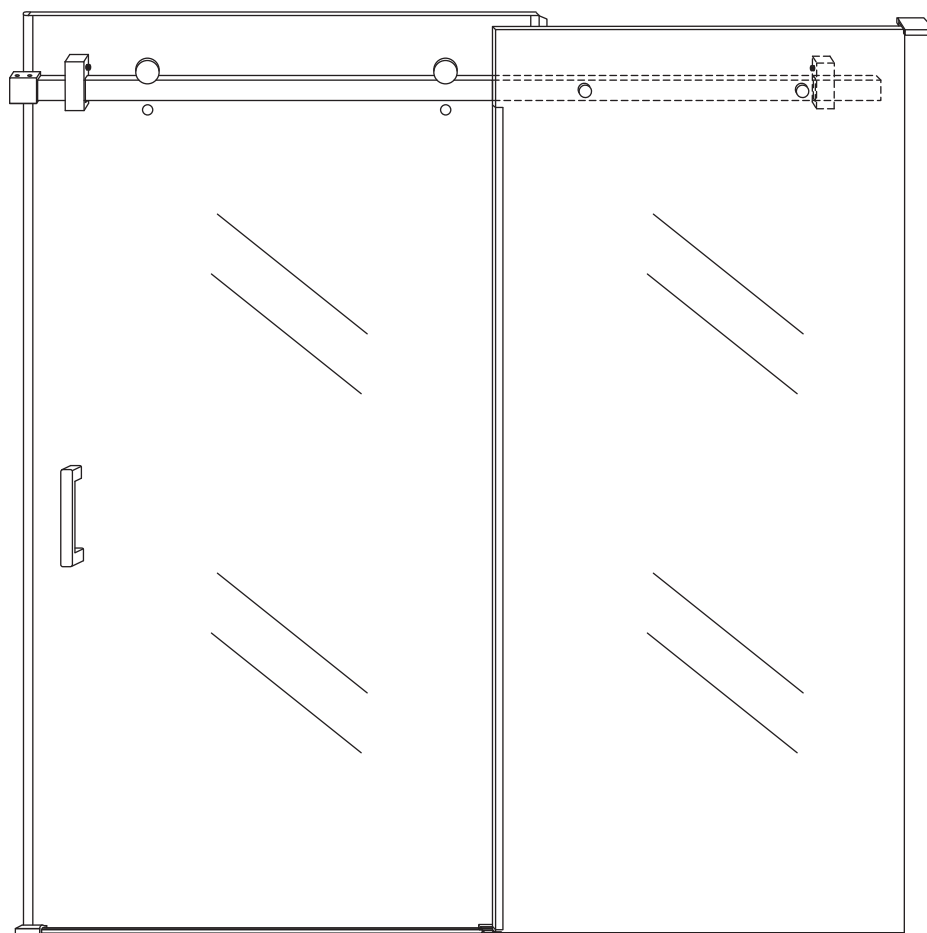

INSTALLATIE VOORSCHRIFT

DOUCHEDEUR IN NIS met NANO behandeld glas

1700x2000mm
(1700-1720) x2000mm

Zonder NANO

NANO

beide zijden NANO behandeld

beide zijden NANO behandeld

beide zijden NANO behandeld