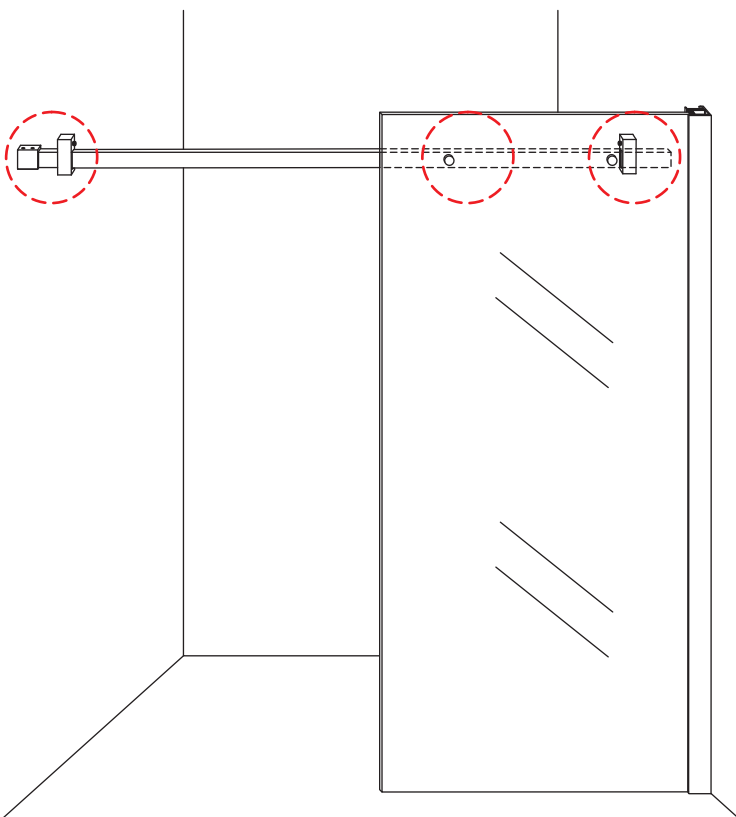

Verwijder de zwarte hoekbeschermers pas als de cabine helemaal is geïnstalleerd!

4