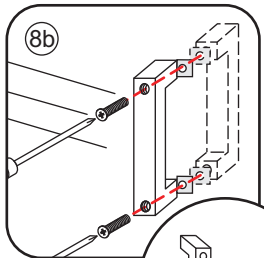

Φ 3mm

X2

4x16

**Voorzie alleen de
buitenzijde van de
cabine van siliconenkit.**

24 uur