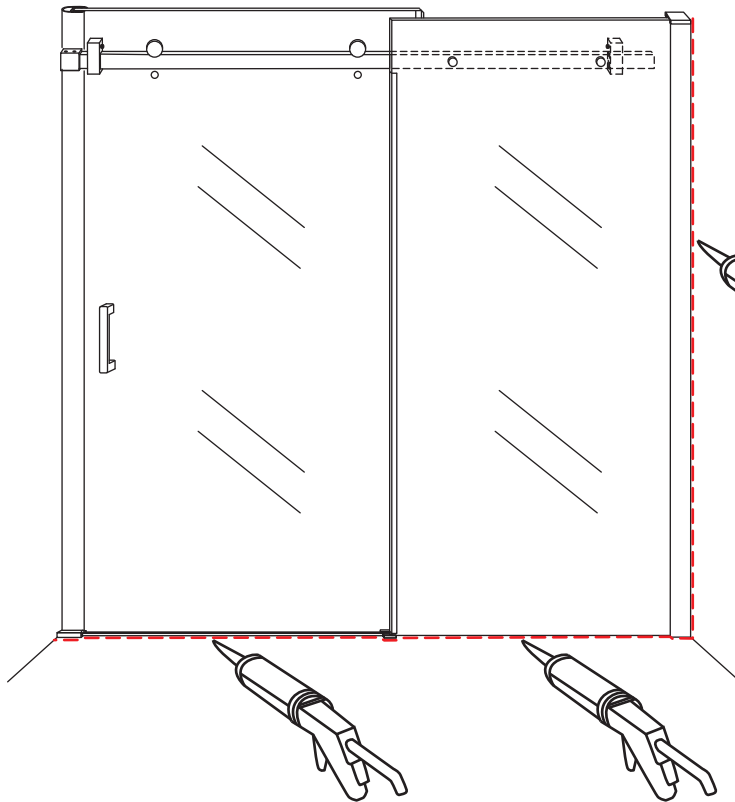

Φ 3mm

X2

4x16

**Voorzie alleen de
buitenzijde van de
cabine van siliconenkit.**

24 uur