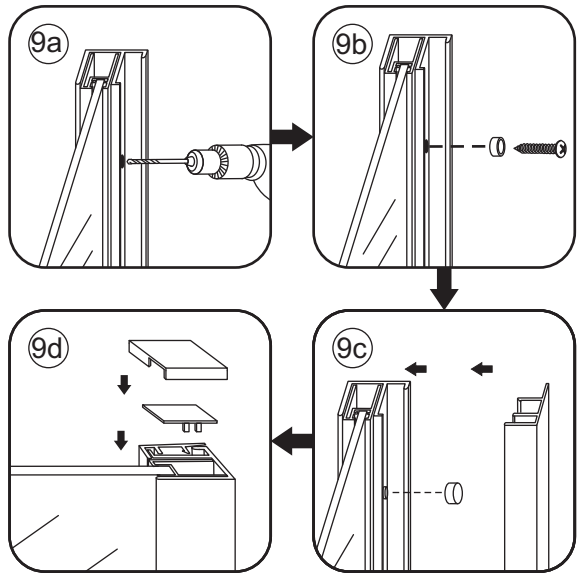

6d

6e

$\Phi 6\text{mm}$ X1

4x25 X1

$\Phi 6\text{x}30$ X1

$\Phi 6\text{mm}$ X1

4x25 X1

$\Phi 6\text{x}30$ X1

Φ 3mm

X2

4x16

**Voorzie alleen de
buitenzijde van de
cabine van siliconenkit.**

24 uur