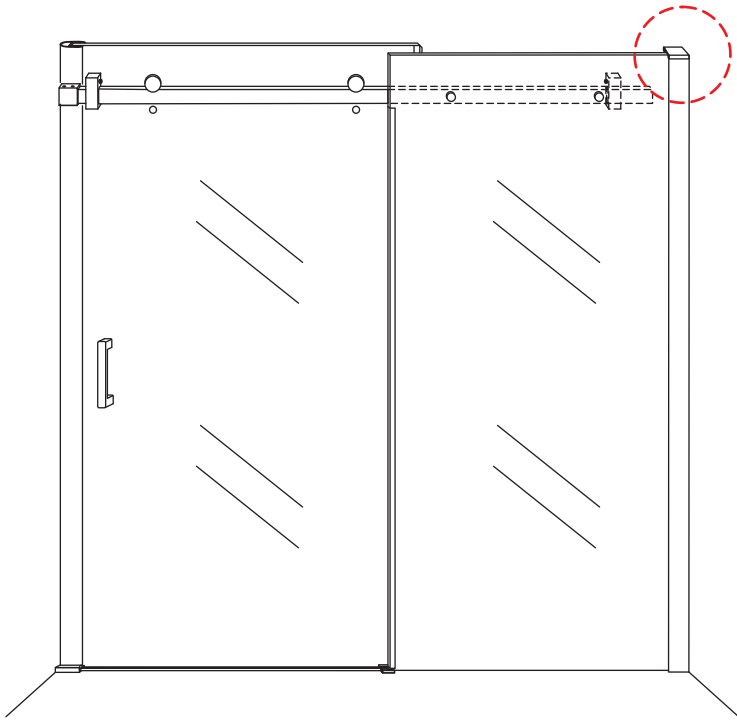

Φ 3mm

X2

4x16

**Voorzie alleen de
buitenzijde van de
cabine van siliconenkit.**

24 uur