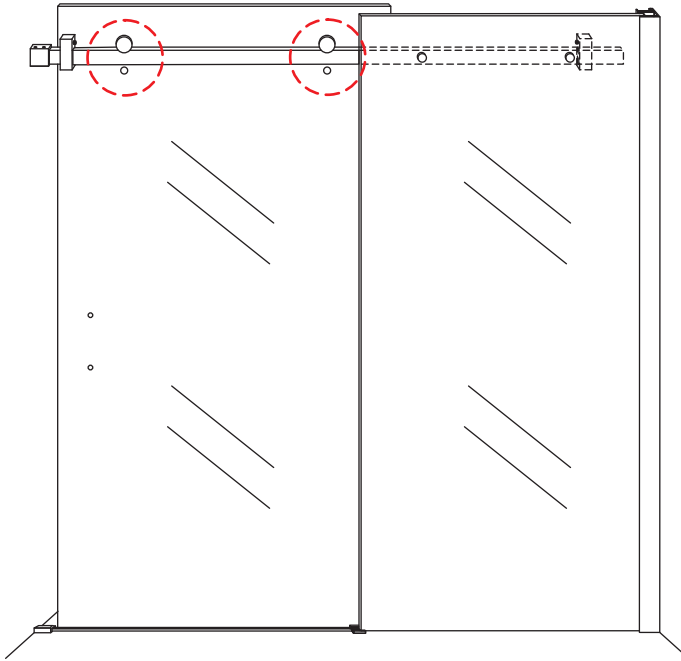

Φ 3mm

X2

4x16

**Voorzie alleen de
buitenzijde van de
cabine van siliconenkit.**

24 uur