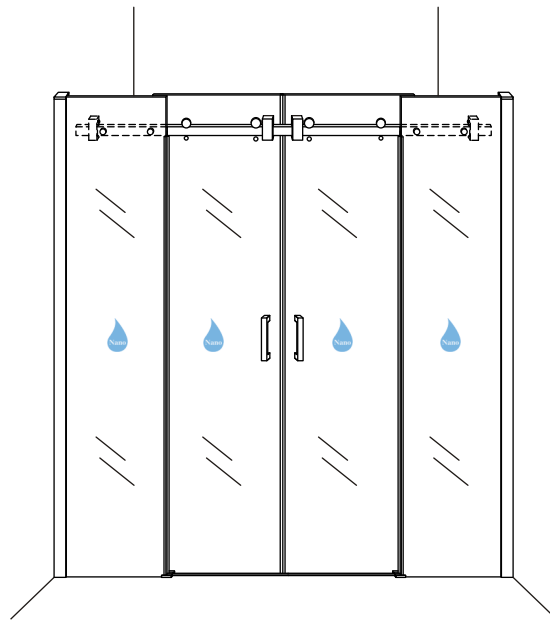

## SCHUIFBARE NISDEUR 4-D

1800x2000mm  
(1800-1830) x2000mm

Zonder NANO

NANO

beide zijden NANO behandeld

beide zijden NANO behandeld

beide zijden NANO behandeld

**NANO garantie: 2 jaar bij normaal gebruik**  
**LET OP: gebruik geen grove scherpe voorwerpen, zoals schuursponsjes of staalwol om het glas schoon te maken.**

1

- |      |      |       |      |      |      |      |
|------|------|-------|------|------|------|------|
| ① X2 | ② X2 | ③ X2  | ④ X4 | ⑤ X4 | ⑥ X4 | ⑦ X2 |
| ⑧ X4 | ⑨ X4 | ⑩ X2  | ⑪ X2 | ⑫ X2 | ⑬ X2 | ⑭ X2 |
| ⑮ X2 | ⑯ X1 | ⑰ X10 | X22  | X12  |      |      |