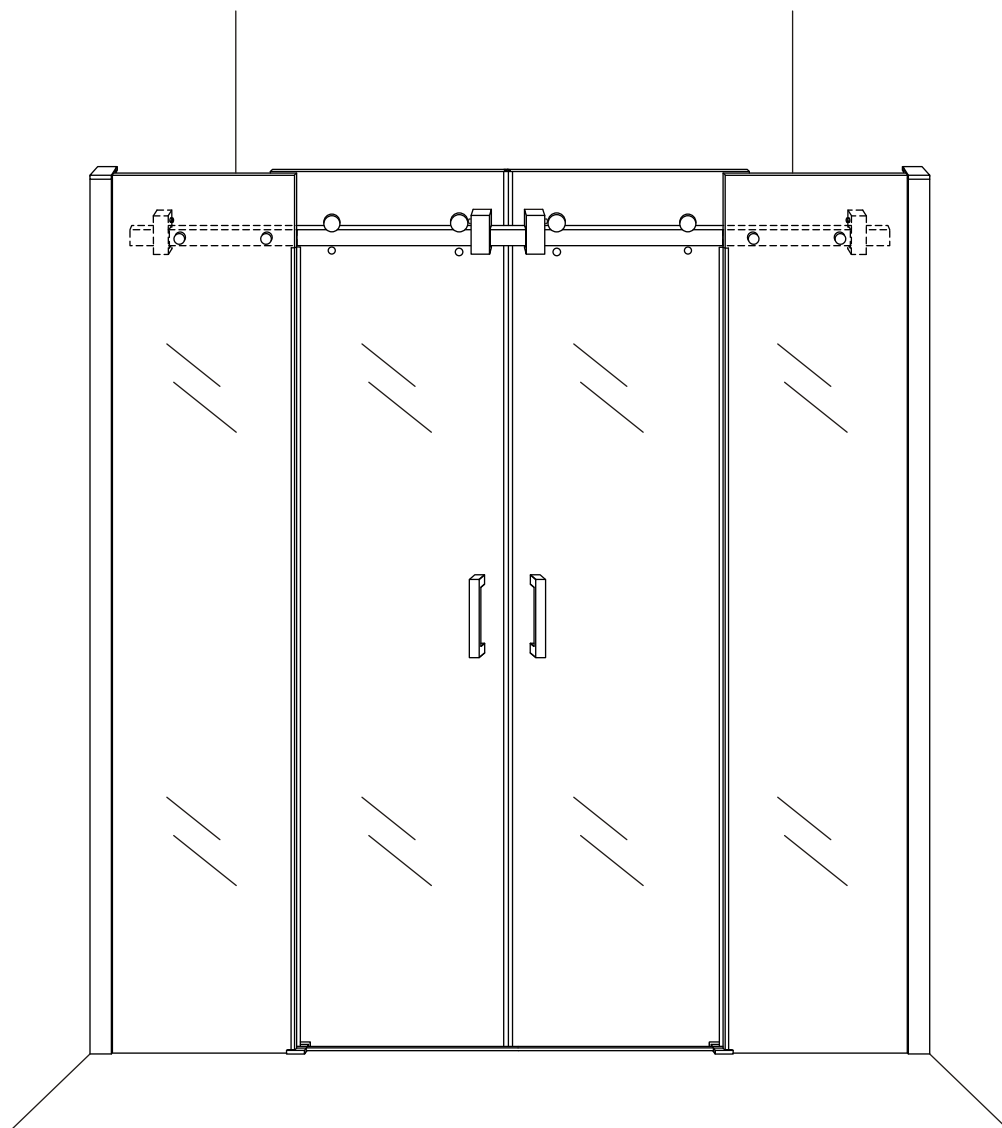

## SCHUIFBARE NISDEUR 4-D

1800x2000mm  
(1800-1830) x2000mm

Zonder NANO

NANO

beide zijden NANO behandeld

beide zijden NANO behandeld

beide zijden NANO behandeld

**NANO garantie: 2 jaar bij normaal gebruik**  
**LET OP: gebruik geen grove scherpe voorwerpen, zoals schuursponsjes of staalwol om het glas schoon te maken.**