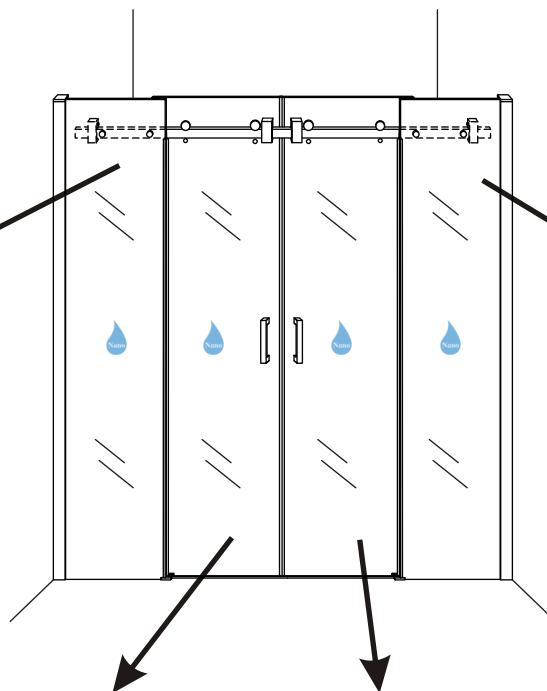

## SCHUIFBARE NISDEUR 4-D

1800x2000mm  
(1800-1830) x2000mm

Zonder NANO

NANO

beide zijden NANO behandeld

beide zijden NANO behandeld

beide zijden NANO behandeld

**NANO garantie: 2 jaar bij normaal gebruik**  
**LET OP: gebruik geen grove scherpe voorwerpen, zoals schuursponsjes of staalwol om het glas schoon te maken.**