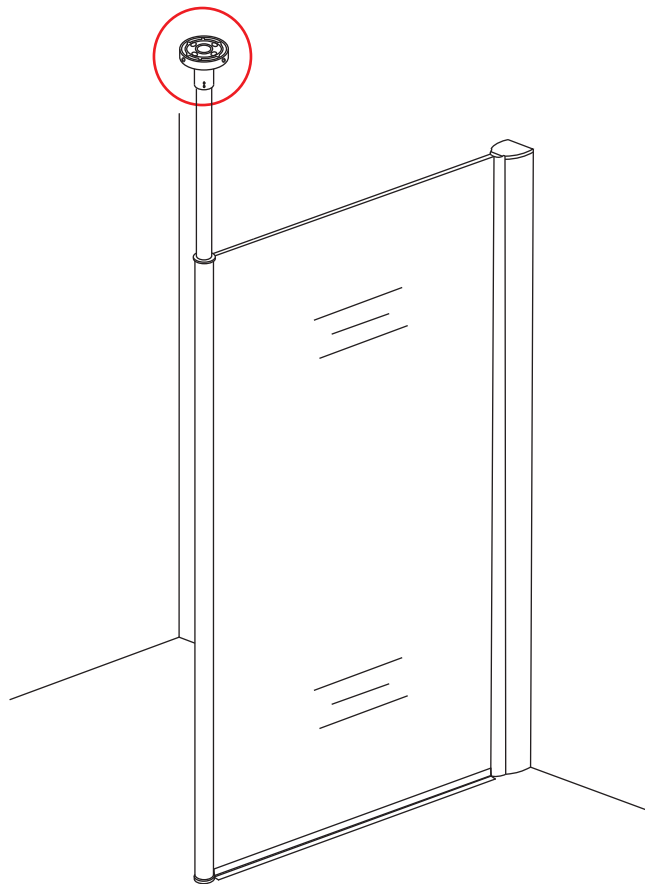

INSTALLATIE VOORSCHRIFT

Zonder NANO

NANO

NANO kant aan de binnenzijde
Te herkennen aan de sticker

NANO kant aan de binnenzijde
Te herkennen aan de sticker

NANO garantie: 2 jaar bij normaal gebruik
LET OP: gebruik geen grove scherpe voorwerpen, zoals
schuursponsjes of staalwol om het glas schoon te maken.

1

3

**Voorzie alleen de
buitenzijde van de
cabine van siliconenkit.**