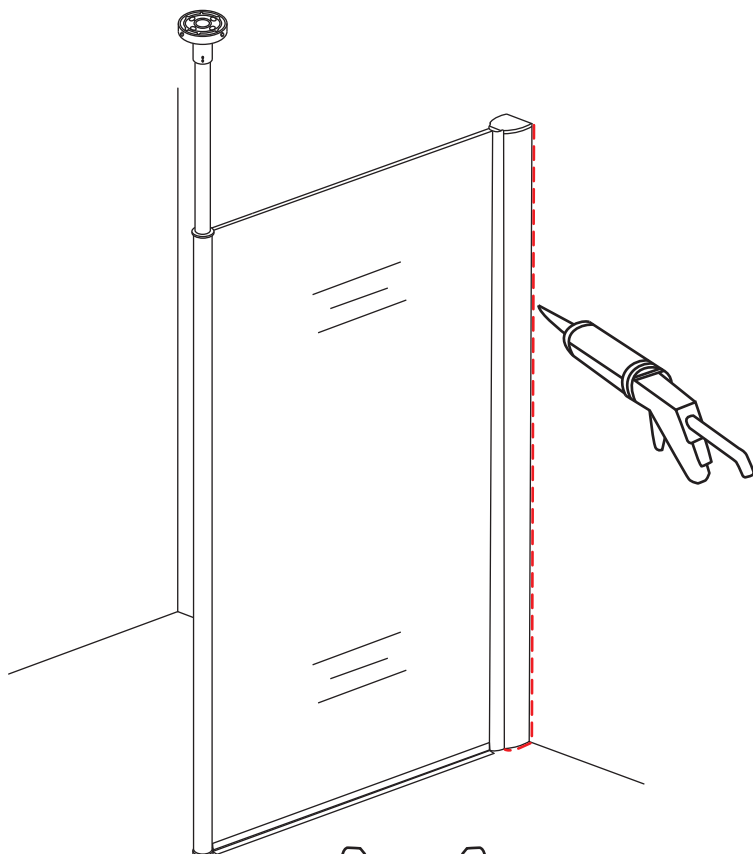

INSTALLATIE VOORSCHRIFT

Zonder NANO

NANO

NANO kant aan de binnenzijde
Te herkennen aan de sticker

NANO kant aan de binnenzijde
Te herkennen aan de sticker

NANO garantie: 2 jaar bij normaal gebruik
LET OP: gebruik geen grove scherpe voorwerpen, zoals
schuursponsjes of staalwol om het glas schoon te maken.

1

3

**Voorzie alleen de
buitenzijde van de
cabine van siliconenkit.**