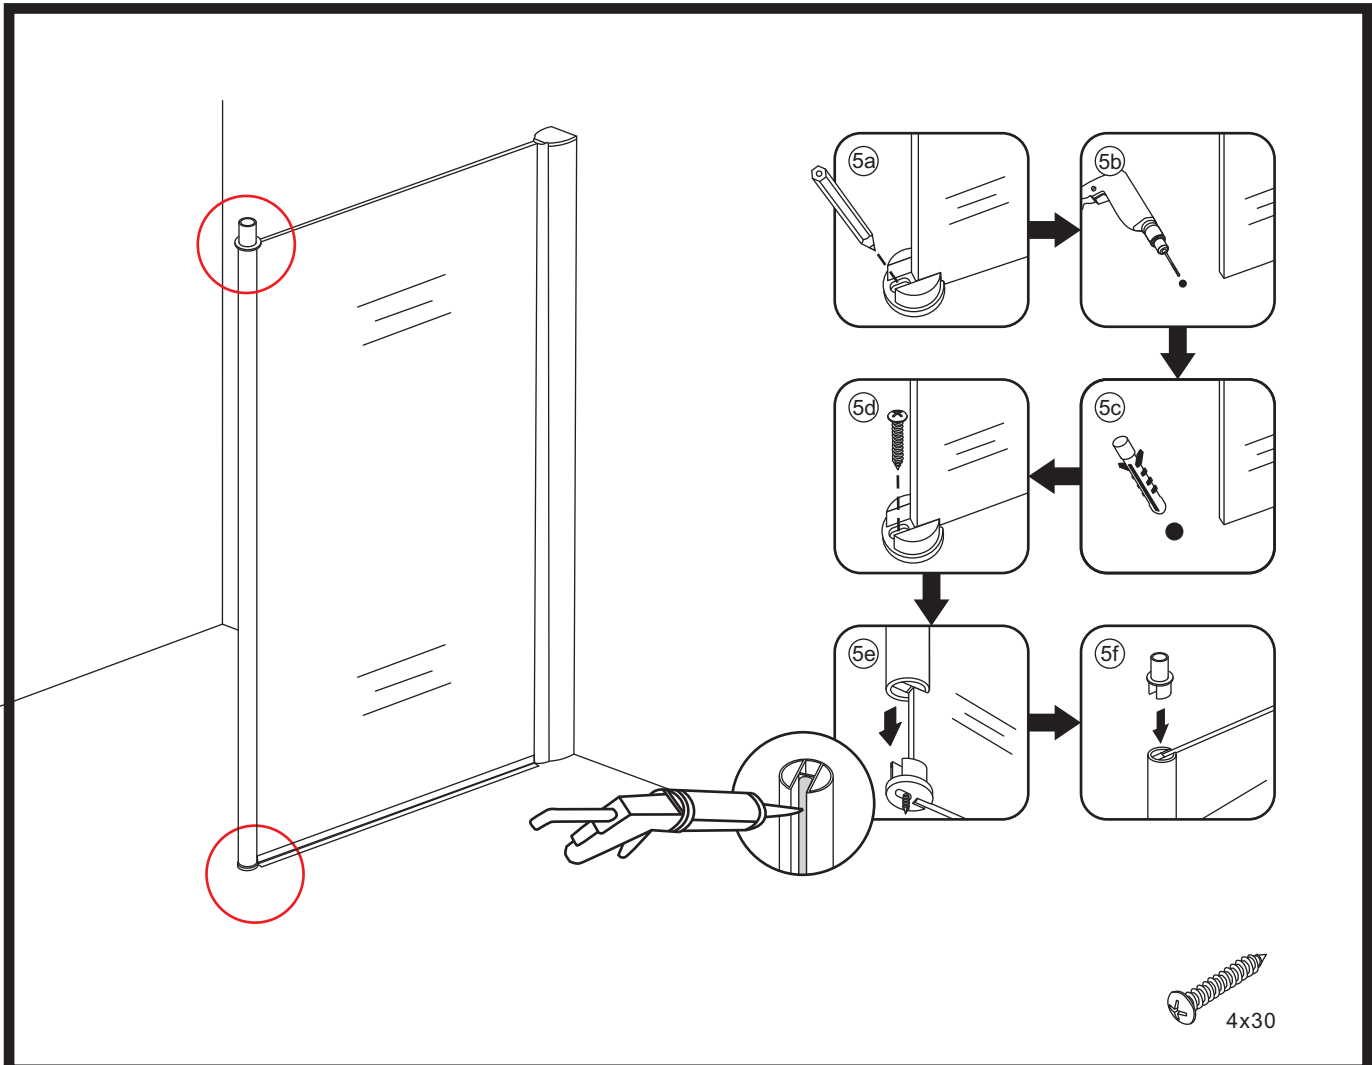

INSTALLATIE VOORSCHRIFT

Zonder NANO

NANO

NANO kant aan de binnenzijde
Te herkennen aan de sticker

NANO kant aan de binnenzijde
Te herkennen aan de sticker

NANO garantie: 2 jaar bij normaal gebruik
LET OP: gebruik geen grove scherpe voorwerpen, zoals
schuursponsjes of staalwol om het glas schoon te maken.

1

3

**Voorzie alleen de
buitenzijde van de
cabine van siliconenkit.**