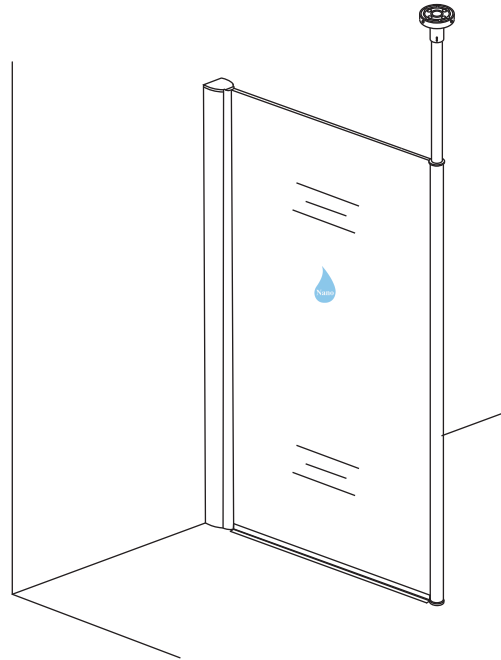

INSTALLATIE VOORSCHRIFT

Zonder NANO

NANO

NANO kant aan de binnenzijde
Te herkennen aan de sticker

NANO kant aan de binnenzijde
Te herkennen aan de sticker

NANO garantie: 2 jaar bij normaal gebruik
LET OP: gebruik geen grove scherpe voorwerpen, zoals
schuursponsjes of staalwol om het glas schoon te maken.

1

3

**Voorzie alleen de
buitenzijde van de
cabine van siliconenkit.**