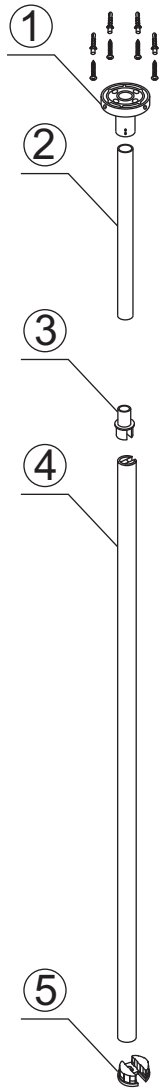

INSTALLATIE VOORSCHRIFT

Zonder NANO

NANO

NANO kant aan de binnenzijde
Te herkennen aan de sticker

NANO kant aan de binnenzijde
Te herkennen aan de sticker

NANO garantie: 2 jaar bij normaal gebruik
LET OP: gebruik geen grove scherpe voorwerpen, zoals
schuursponsjes of staalwol om het glas schoon te maken.

1

3

**Voorzie alleen de
buitenzijde van de
cabine van siliconenkit.**