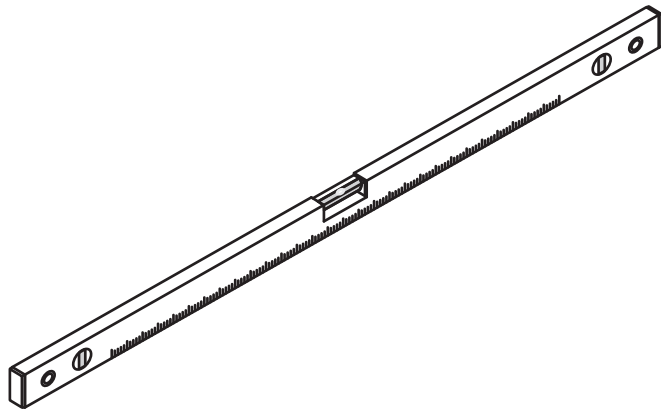

INSTALLATIE VOORSCHRIFT

Zonder NANO

NANO

NANO kant aan de binnenzijde
Te herkennen aan de sticker

NANO kant aan de binnenzijde
Te herkennen aan de sticker

NANO garantie: 2 jaar bij normaal gebruik
LET OP: gebruik geen grove scherpe voorwerpen, zoals
schuursponsjes of staalwol om het glas schoon te maken.

1

3

**Voorzie alleen de
buitenzijde van de
cabine van siliconenkit.**