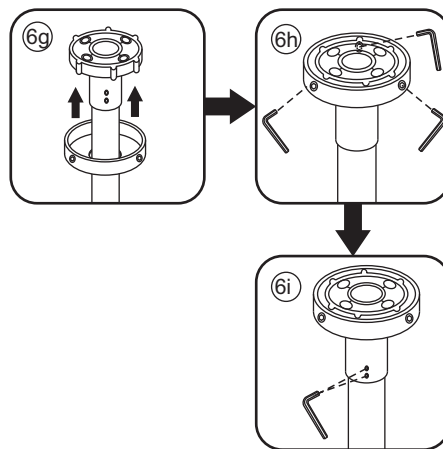

INSTALLATIE VOORSCHRIFT

Zonder NANO

NANO

NANO kant aan de binnenzijde
Te herkennen aan de sticker

NANO kant aan de binnenzijde
Te herkennen aan de sticker

NANO garantie: 2 jaar bij normaal gebruik
LET OP: gebruik geen grove scherpe voorwerpen, zoals
schuursponsjes of staalwol om het glas schoon te maken.

1

3

**Voorzie alleen de
buitenzijde van de
cabine van siliconenkit.**