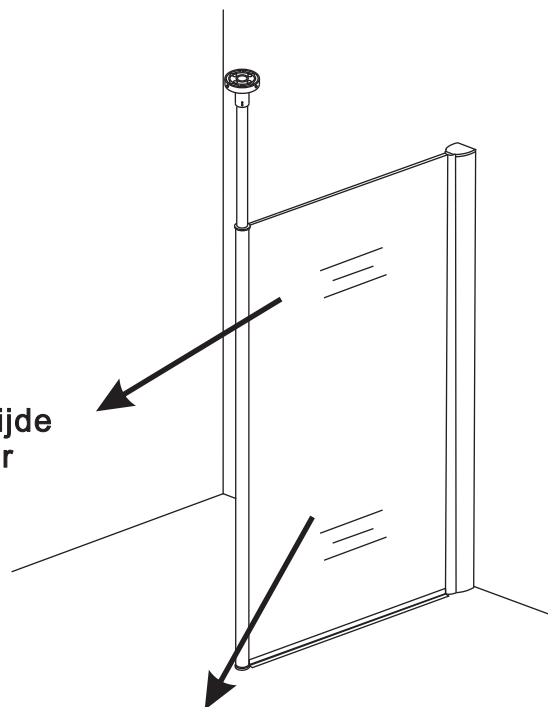

INSTALLATIE VOORSCHRIFT

Zonder NANO

NANO

NANO kant aan de binnenzijde
Te herkennen aan de sticker

NANO kant aan de binnenzijde
Te herkennen aan de sticker

NANO garantie: 2 jaar bij normaal gebruik
LET OP: gebruik geen grove scherpe voorwerpen, zoals
schuursponsjes of staalwol om het glas schoon te maken.

1

3

**Voorzie alleen de
buitenzijde van de
cabine van siliconenkit.**