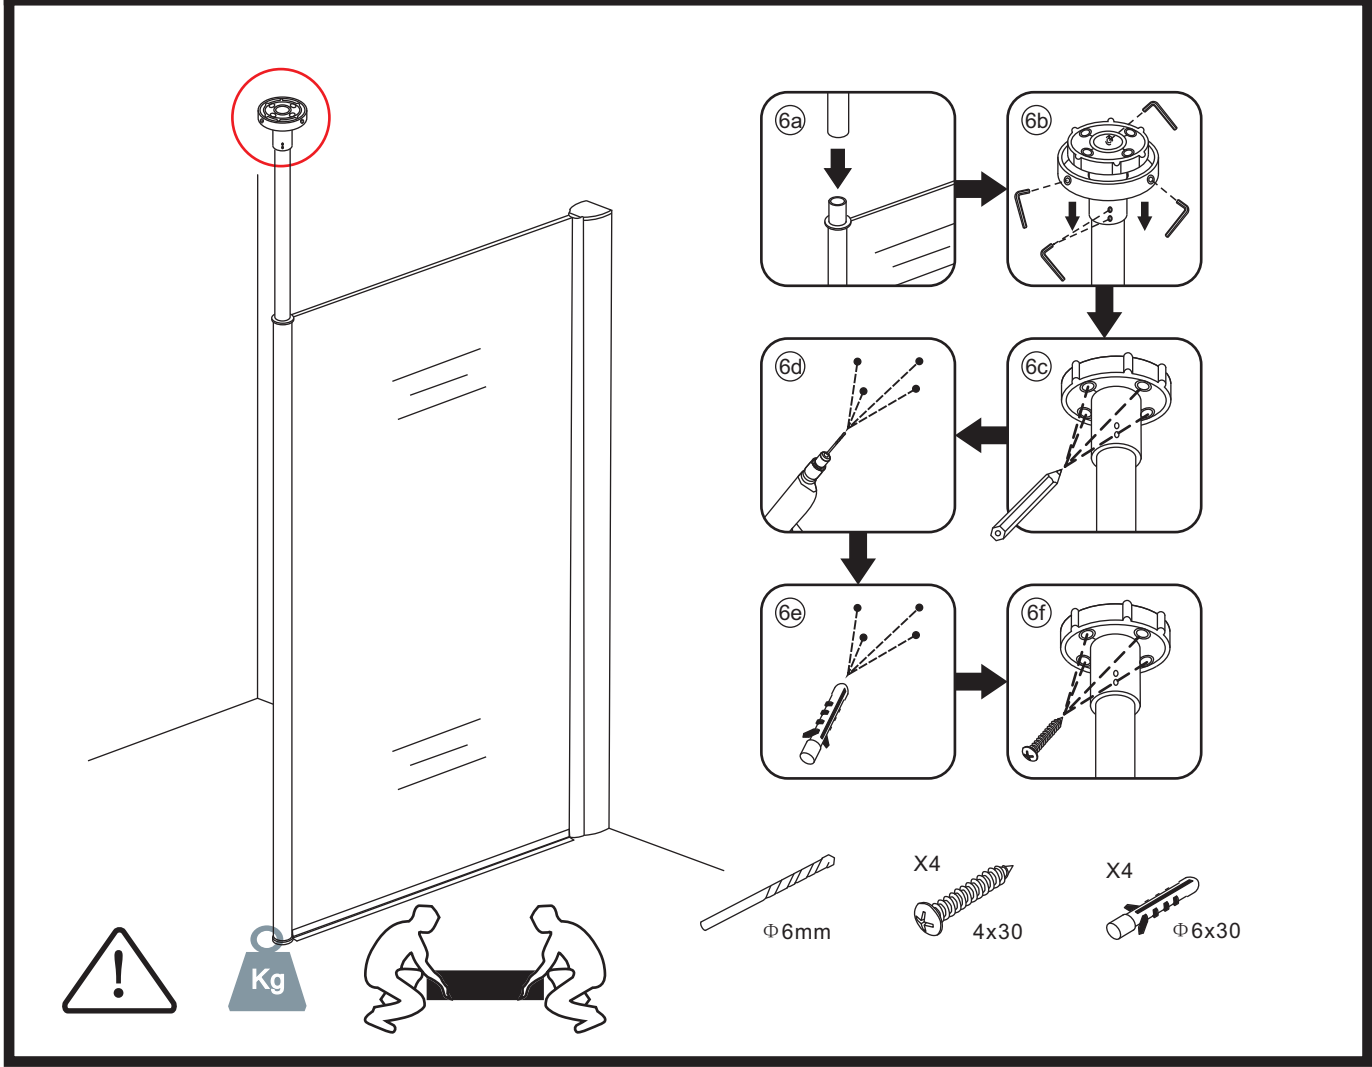

INSTALLATIE VOORSCHRIFT

Zonder NANO

NANO

NANO kant aan de binnenzijde
Te herkennen aan de sticker

NANO kant aan de binnenzijde
Te herkennen aan de sticker

NANO garantie: 2 jaar bij normaal gebruik
LET OP: gebruik geen grove scherpe voorwerpen, zoals
schuursponsjes of staalwol om het glas schoon te maken.

1

3

**Voorzie alleen de
buitenzijde van de
cabine van siliconenkit.**