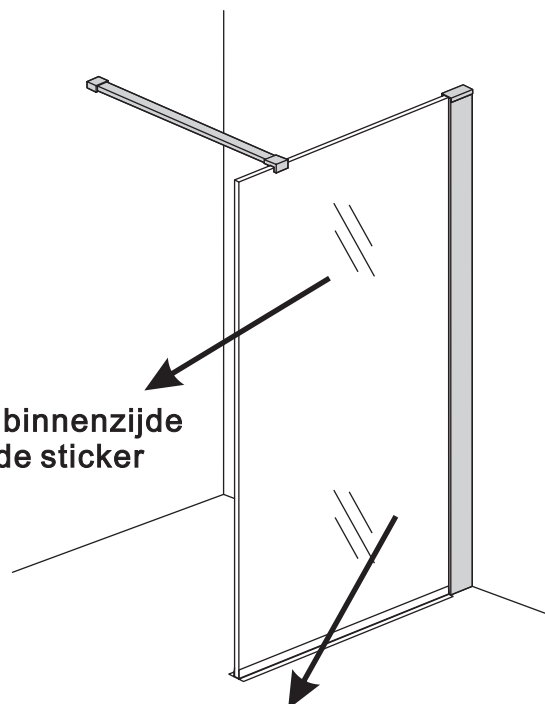

INSTALLATIE VOORSCHRIFT

INLOOPDOUCHE + ZWART MUURPROFIEL

Safety Glass

Zonder NANO

NANO

NANO kant aan de binnenzijde
Te herkennen aan de sticker

NANO kant aan de binnenzijde
Te herkennen aan de sticker

NANO garantie: 2 jaar bij normaal gebruik
LET OP: gebruik geen grove scherpe voorwerpen, zoals schuursponsjes of staalwol om het glas schoon te maken.

1

Please cut off the protection foil from the fixed glass aluminum profile side.
 Do not taken off the protection foil at all before you finished the installation!
 The Foil could protect 3 layer film do not damaged by any sharp tools during the installing.

3

1015(880-900x2000)
1015(980-1000x2000)
1215(1180-1200x2000)

5

Voorzie beide kanten van het muurprofiel (binnen- en buitenkant) van siliconenkit.

Please use soft towel to clean glass, any sharp tools do not allowed to touch the glass!