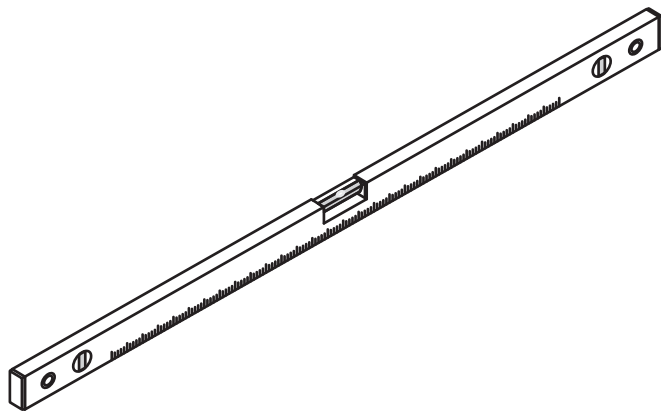

INSTALLATIE VOORSCHRIFT

INLOOPDOUCHE + ZWART MUURPROFIEL

Safety Glass

Zonder NANO

NANO

NANO kant aan de binnenzijde
Te herkennen aan de sticker

NANO kant aan de binnenzijde
Te herkennen aan de sticker

NANO garantie: 2 jaar bij normaal gebruik
LET OP: gebruik geen grove scherpe voorwerpen, zoals schuursponsjes of staalwol om het glas schoon te maken.

1

Please cut off the protection foil from the fixed glass aluminum profile side.
 Do not taken off the protection foil at all before you finished the installation!
 The Foil could protect 3 layer film do not damaged by any sharp tools during the installing.

3

1015(880-900x2000)
1015(980-1000x2000)
1215(1180-1200x2000)

5

Voorzie beide kanten van het muurprofiel (binnen- en buitenkant) van siliconenkit.

Please use soft towel to clean glass, any sharp tools do not allowed to touch the glass!