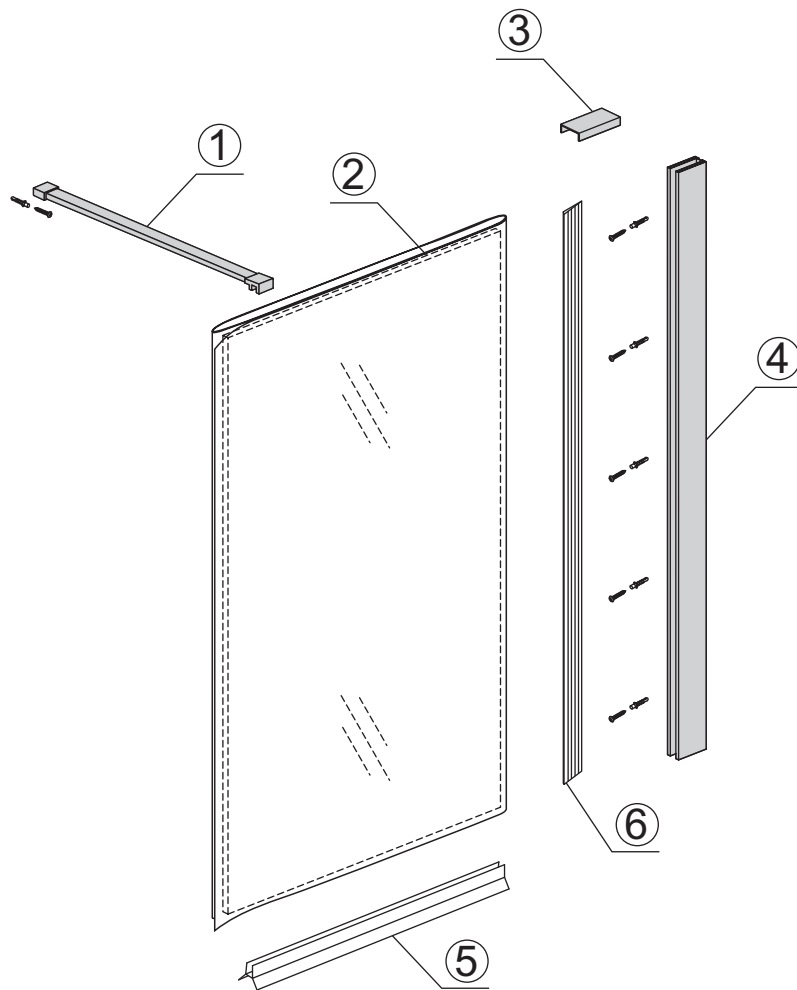

INSTALLATIE VOORSCHRIFT

INLOOPDOUCHE + ZWART MUURPROFIEL

Safety Glass

Zonder NANO

NANO

NANO kant aan de binnenzijde
Te herkennen aan de sticker

NANO kant aan de binnenzijde
Te herkennen aan de sticker

NANO garantie: 2 jaar bij normaal gebruik
LET OP: gebruik geen grove scherpe voorwerpen, zoals schuursponsjes of staalwol om het glas schoon te maken.

1

Please cut off the protection foil from the fixed glass aluminum profile side.
 Do not taken off the protection foil at all before you finished the installation!
 The Foil could protect 3 layer film do not damaged by any sharp tools during the installing.

3

1015(880-900x2000)
1015(980-1000x2000)
1215(1180-1200x2000)

5

Voorzie beide kanten van het muurprofiel (binnen- en buitenkant) van siliconenkit.

Please use soft towel to clean glass, any sharp tools do not allowed to touch the glass!