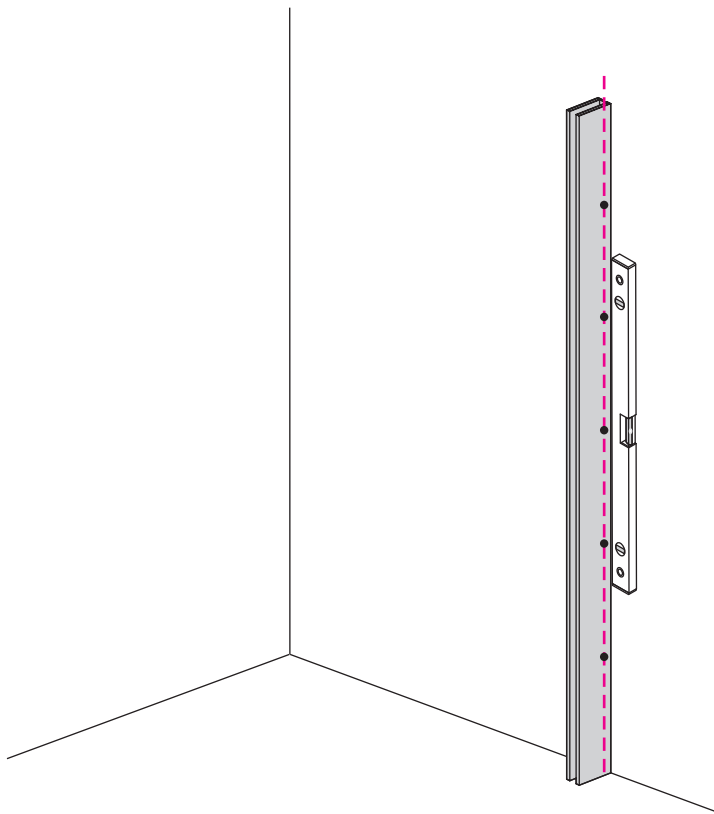

INSTALLATIE VOORSCHRIFT

INLOOPDOUCHE + ZWART MUURPROFIEL

Safety Glass

Zonder NANO

NANO

NANO kant aan de binnenzijde
Te herkennen aan de sticker

NANO kant aan de binnenzijde
Te herkennen aan de sticker

NANO garantie: 2 jaar bij normaal gebruik
LET OP: gebruik geen grove scherpe voorwerpen, zoals schuursponsjes of staalwol om het glas schoon te maken.

1

Please cut off the protection foil from the fixed glass aluminum profile side.
 Do not taken off the protection foil at all before you finished the installation!
 The Foil could protect 3 layer film do not damaged by any sharp tools during the installing.

3

1015(880-900x2000)
1015(980-1000x2000)
1215(1180-1200x2000)

5

Voorzie beide kanten van het muurprofiel (binnen- en buitenkant) van siliconenkit.

Please use soft towel to clean glass, any sharp tools do not allowed to touch the glass!