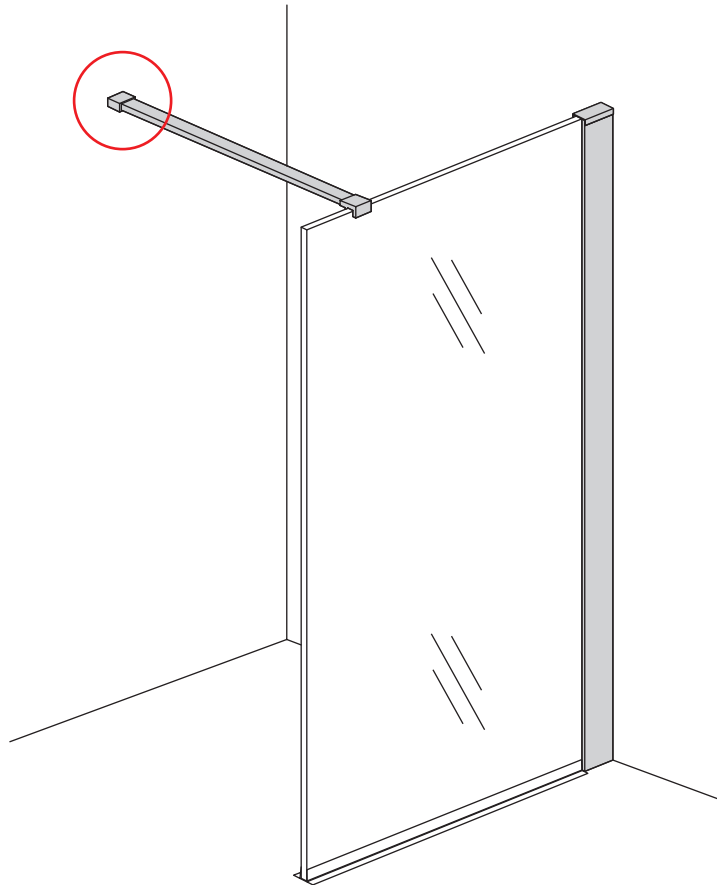

INSTALLATIE VOORSCHRIFT

INLOOPDOUCHE + ZWART MUURPROFIEL

Safety Glass

Zonder NANO

NANO

NANO kant aan de binnenzijde
Te herkennen aan de sticker

NANO kant aan de binnenzijde
Te herkennen aan de sticker

NANO garantie: 2 jaar bij normaal gebruik
LET OP: gebruik geen grove scherpe voorwerpen, zoals schuursponsjes of staalwol om het glas schoon te maken.

1

Please cut off the protection foil from the fixed glass aluminum profile side.
 Do not taken off the protection foil at all before you finished the installation!
 The Foil could protect 3 layer film do not damaged by any sharp tools during the installing.

3

1015(880-900x2000)
1015(980-1000x2000)
1215(1180-1200x2000)

5

Voorzie beide kanten van het muurprofiel (binnen- en buitenkant) van siliconenkit.

Please use soft towel to clean glass, any sharp tools do not allowed to touch the glass!