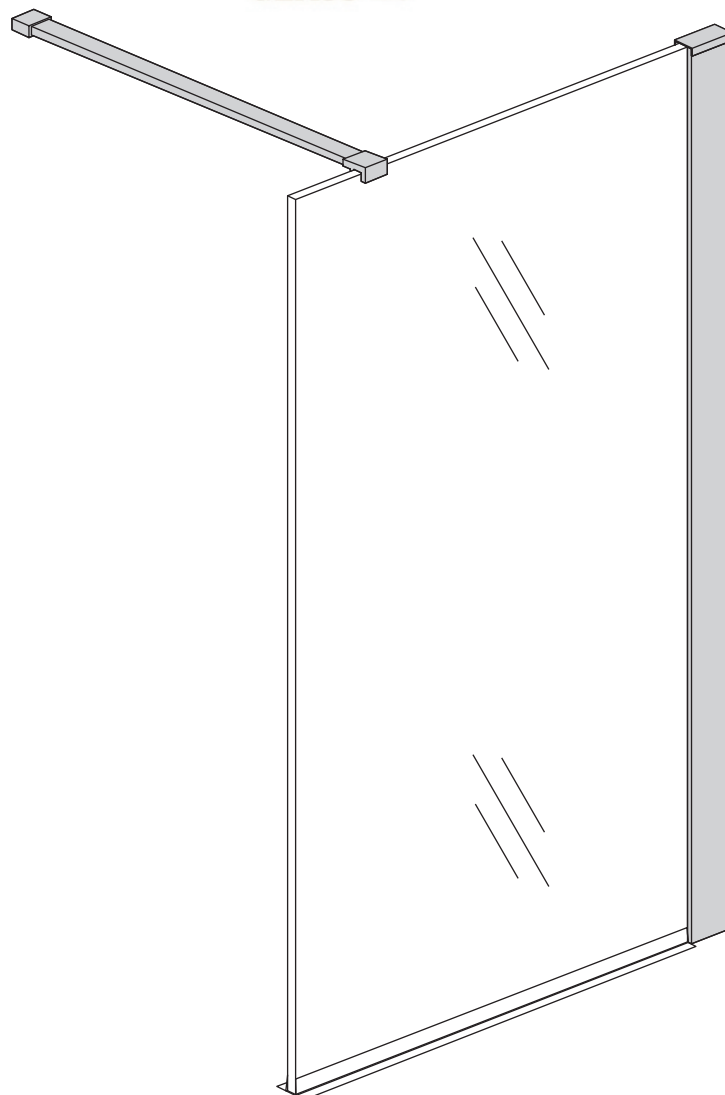

INSTALLATIE VOORSCHRIFT

INLOOPDOUCHE + ZWART MUURPROFIEL

Safety Glass

Zonder NANO

NANO

NANO kant aan de binnenzijde
Te herkennen aan de sticker

NANO kant aan de binnenzijde
Te herkennen aan de sticker

NANO garantie: 2 jaar bij normaal gebruik
LET OP: gebruik geen grove scherpe voorwerpen, zoals schuursponsjes of staalwol om het glas schoon te maken.

1

Please cut off the protection foil from the fixed glass aluminum profile side.
 Do not taken off the protection foil at all before you finished the installation!
 The Foil could protect 3 layer film do not damaged by any sharp tools during the installing.

3

1015(880-900x2000)
1015(980-1000x2000)
1215(1180-1200x2000)

5

Voorzie beide kanten van het muurprofiel (binnen- en buitenkant) van siliconenkit.

Please use soft towel to clean glass, any sharp tools do not allowed to touch the glass!