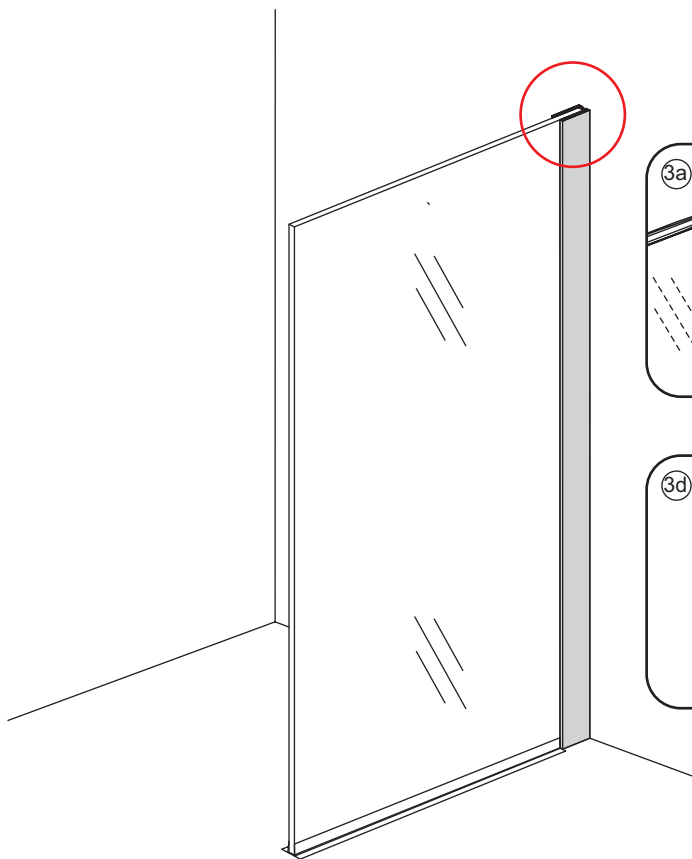

INSTALLATIE VOORSCHRIFT

INLOOPDOUCHE + ZWART MUURPROFIEL

Safety Glass

Zonder NANO

NANO

NANO kant aan de binnenzijde
Te herkennen aan de sticker

NANO kant aan de binnenzijde
Te herkennen aan de sticker

NANO garantie: 2 jaar bij normaal gebruik
LET OP: gebruik geen grove scherpe voorwerpen, zoals schuursponsjes of staalwol om het glas schoon te maken.

1

Please cut off the protection foil from the fixed glass aluminum profile side.
 Do not taken off the protection foil at all before you finished the installation!
 The Foil could protect 3 layer film do not damaged by any sharp tools during the installing.

3

1015(880-900x2000)
1015(980-1000x2000)
1215(1180-1200x2000)

5

Voorzie beide kanten van het muurprofiel (binnen- en buitenkant) van siliconenkit.

Please use soft towel to clean glass, any sharp tools do not allowed to touch the glass!