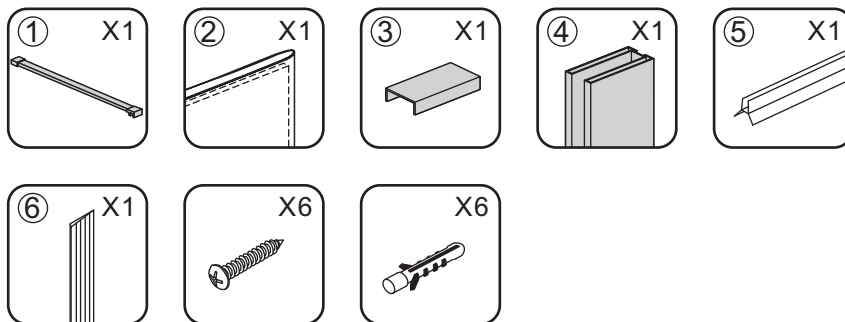

INSTALLATIE VOORSCHRIFT

INLOOPDOUCHE + ZWART MUURPROFIEL

Safety Glass

Zonder NANO

NANO

NANO kant aan de binnenzijde
Te herkennen aan de sticker

NANO kant aan de binnenzijde
Te herkennen aan de sticker

NANO garantie: 2 jaar bij normaal gebruik
LET OP: gebruik geen grove scherpe voorwerpen, zoals schuursponsjes of staalwol om het glas schoon te maken.

1

Please cut off the protection foil from the fixed glass aluminum profile side.
 Do not taken off the protection foil at all before you finished the installation!
 The Foil could protect 3 layer film do not damaged by any sharp tools during the installing.

3

1015(880-900x2000)
1015(980-1000x2000)
1215(1180-1200x2000)

5

Voorzie beide kanten van het muurprofiel (binnen- en buitenkant) van siliconenkit.

Please use soft towel to clean glass, any sharp tools do not allowed to touch the glass!