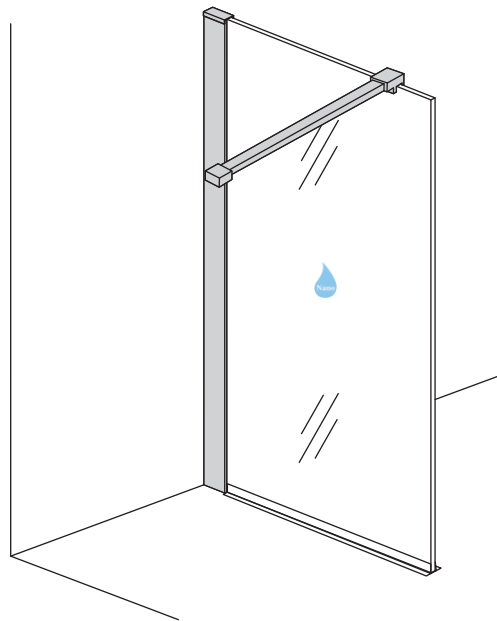

INSTALLATIE VOORSCHRIFT

INLOOPDOUCHE + ZWART MUURPROFIEL

Safety Glass

Zonder NANO

NANO

NANO kant aan de binnenzijde
Te herkennen aan de sticker

NANO kant aan de binnenzijde
Te herkennen aan de sticker

NANO garantie: 2 jaar bij normaal gebruik
LET OP: gebruik geen grove scherpe voorwerpen, zoals schuursponsjes of staalwol om het glas schoon te maken.

1

Please cut off the protection foil from the fixed glass aluminum profile side.
 Do not taken off the protection foil at all before you finished the installation!
 The Foil could protect 3 layer film do not damaged by any sharp tools during the installing.

3

1015(880-900x2000)
1015(980-1000x2000)
1215(1180-1200x2000)

5

Voorzie beide kanten van het muurprofiel (binnen- en buitenkant) van siliconenkit.

Please use soft towel to clean glass, any sharp tools do not allowed to touch the glass!