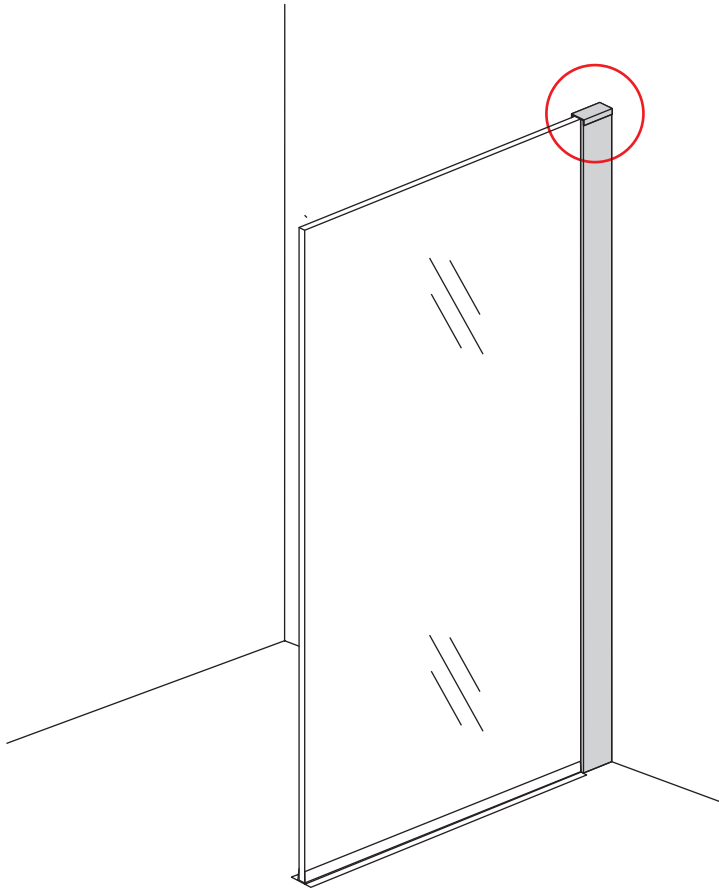

INSTALLATIE VOORSCHRIFT

INLOOPDOUCHE + ZWART MUURPROFIEL

Safety Glass

Zonder NANO

NANO

NANO kant aan de binnenzijde
Te herkennen aan de sticker

NANO kant aan de binnenzijde
Te herkennen aan de sticker

NANO garantie: 2 jaar bij normaal gebruik
LET OP: gebruik geen grove scherpe voorwerpen, zoals schuursponsjes of staalwol om het glas schoon te maken.

1

Please cut off the protection foil from the fixed glass aluminum profile side.
 Do not taken off the protection foil at all before you finished the installation!
 The Foil could protect 3 layer film do not damaged by any sharp tools during the installing.

3

1015(880-900x2000)
1015(980-1000x2000)
1215(1180-1200x2000)

5

Voorzie beide kanten van het muurprofiel (binnen- en buitenkant) van siliconenkit.

Please use soft towel to clean glass, any sharp tools do not allowed to touch the glass!