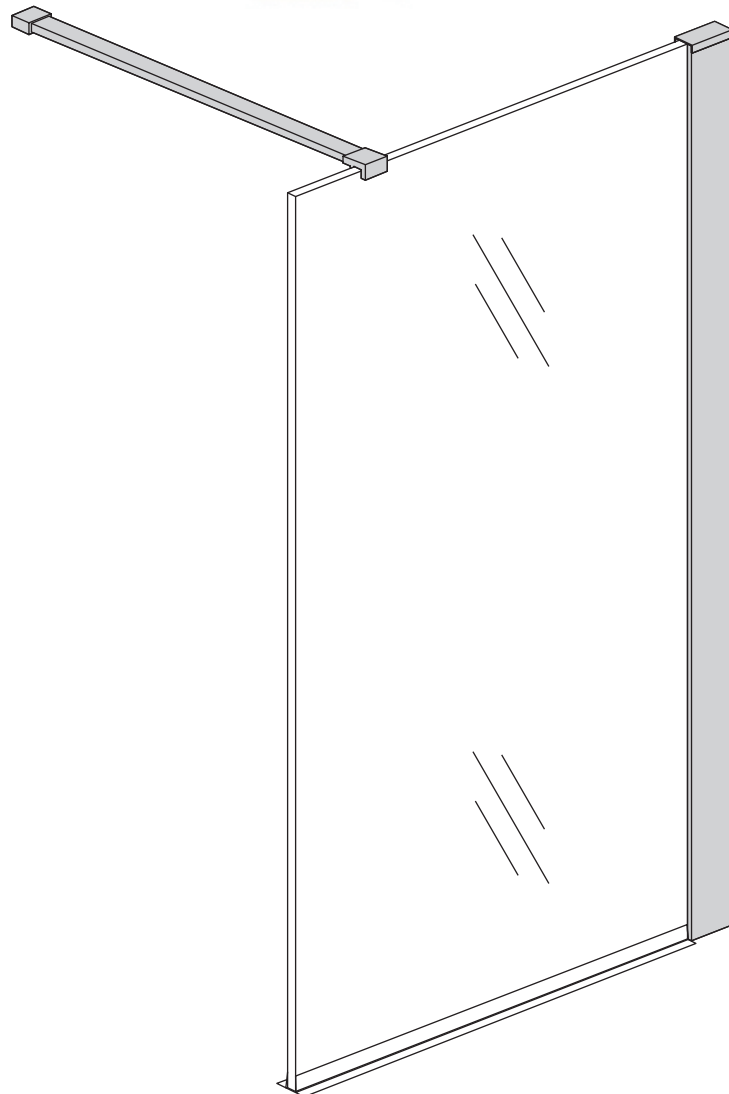

INSTALLATIE VOORSCHRIFT

INLOOPDOUCHE + ZWART MUURPROFIEL

Safety Glass

Zonder NANO

NANO

NANO kant aan de binnenzijde
Te herkennen aan de sticker

NANO kant aan de binnenzijde
Te herkennen aan de sticker

NANO garantie: 2 jaar bij normaal gebruik
LET OP: gebruik geen grove scherpe voorwerpen, zoals schuursponsjes of staalwol om het glas schoon te maken.

1

Please cut off the protection foil from the fixed glass aluminum profile side.
 Do not taken off the protection foil at all before you finished the installation!
 The Foil could protect 3 layer film do not damaged by any sharp tools during the installing.

1015(880-900x2000)
1015(980-1000x2000)
1215(1180-1200x2000)

5

Φ6mm

X1

Φ6x30

X1

4x30

Voorzie beide kanten van het muurprofiel (binnen- en buitenkant) van siliconenkit.