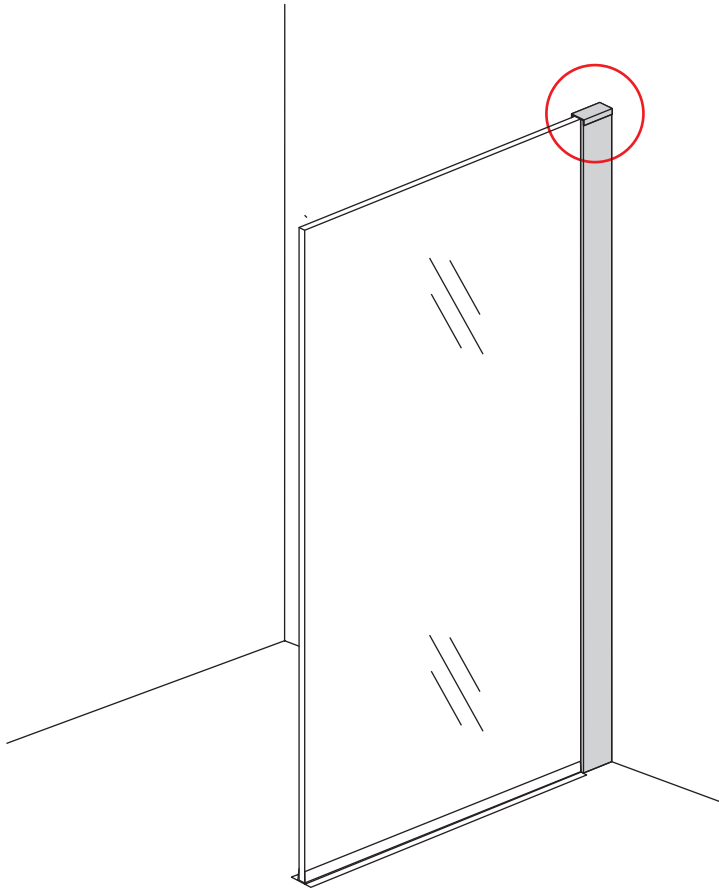

INSTALLATIE VOORSCHRIFT

INLOOPDOUCHE + ZWART MUURPROFIEL

Safety Glass

Zonder NANO

NANO

NANO kant aan de binnenzijde
Te herkennen aan de sticker

NANO kant aan de binnenzijde
Te herkennen aan de sticker

NANO garantie: 2 jaar bij normaal gebruik
LET OP: gebruik geen grove scherpe voorwerpen, zoals schuursponsjes of staalwol om het glas schoon te maken.

1

Please cut off the protection foil from the fixed glass aluminum profile side.
 Do not taken off the protection foil at all before you finished the installation!
 The Foil could protect 3 layer film do not damaged by any sharp tools during the installing.

1015(880-900x2000)
1015(980-1000x2000)
1215(1180-1200x2000)

5

Φ6mm

X1

Φ6x30

X1

4x30

Voorzie beide kanten van het muurprofiel (binnen- en buitenkant) van siliconenkit.