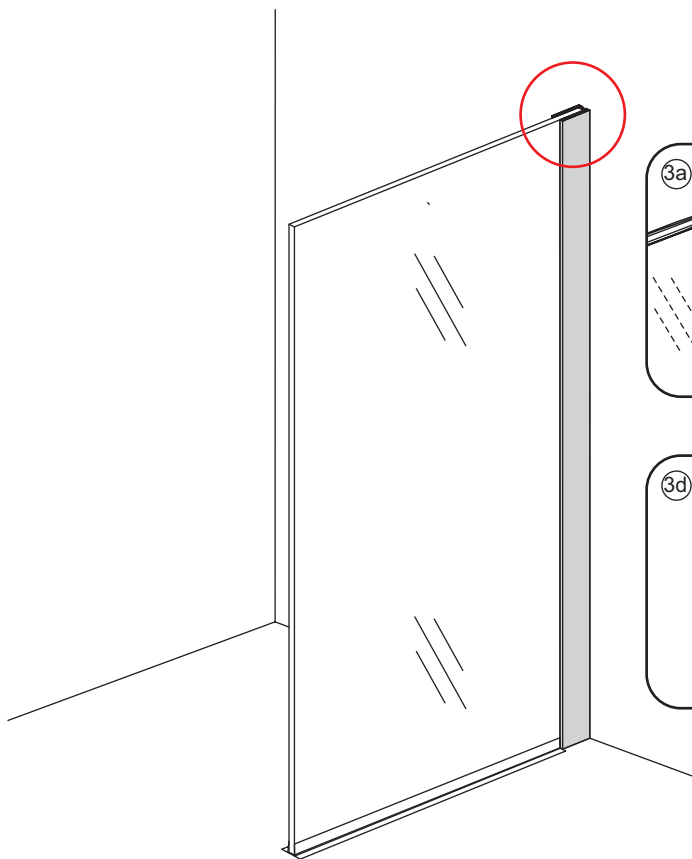

INSTALLATIE VOORSCHRIFT

INLOOPDOUCHE + ZWART MUURPROFIEL

Safety Glass

Zonder NANO

NANO

NANO kant aan de binnenzijde
Te herkennen aan de sticker

NANO kant aan de binnenzijde
Te herkennen aan de sticker

NANO garantie: 2 jaar bij normaal gebruik
LET OP: gebruik geen grove scherpe voorwerpen, zoals schuursponsjes of staalwol om het glas schoon te maken.

1

Please cut off the protection foil from the fixed glass aluminum profile side.
 Do not taken off the protection foil at all before you finished the installation!
 The Foil could protect 3 layer film do not damaged by any sharp tools during the installing.

1015(880-900x2000)
1015(980-1000x2000)
1215(1180-1200x2000)

5

Φ6mm

X1

Φ6x30

X1

4x30

Voorzie beide kanten van het muurprofiel (binnen- en buitenkant) van siliconenkit.