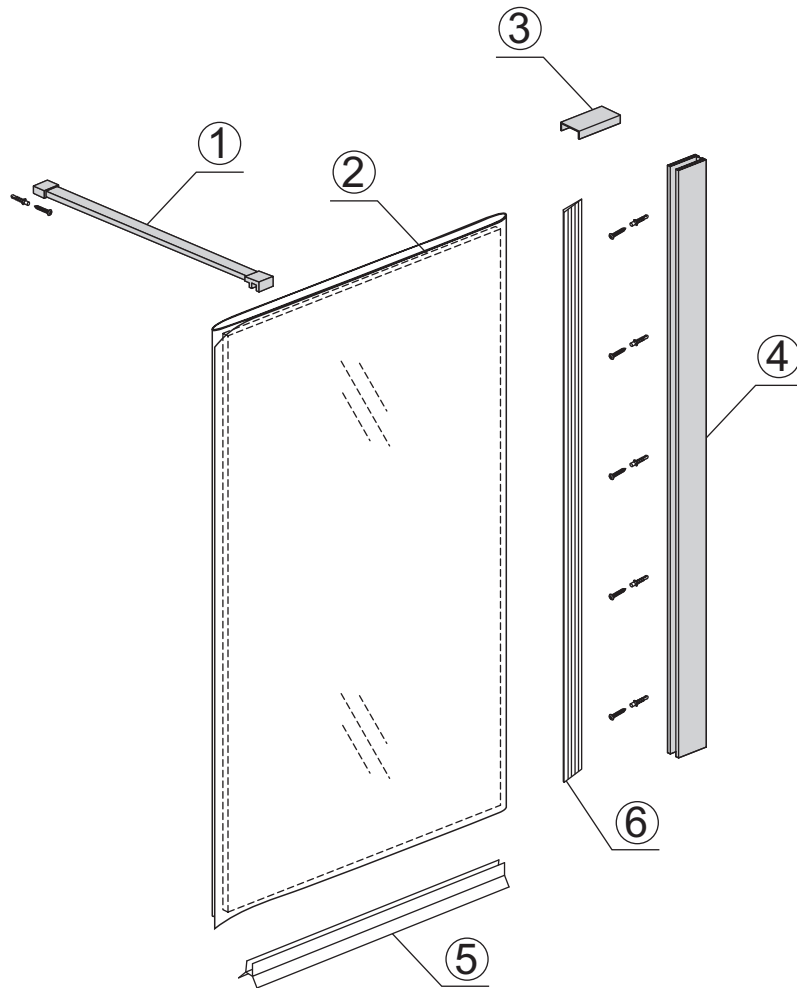

INSTALLATIE VOORSCHRIFT

INLOOPDOUCHE + ZWART MUURPROFIEL

Safety Glass

Zonder NANO

NANO

NANO kant aan de binnenzijde
Te herkennen aan de sticker

NANO kant aan de binnenzijde
Te herkennen aan de sticker

NANO garantie: 2 jaar bij normaal gebruik
LET OP: gebruik geen grove scherpe voorwerpen, zoals schuursponsjes of staalwol om het glas schoon te maken.

1

Please cut off the protection foil from the fixed glass aluminum profile side.
 Do not taken off the protection foil at all before you finished the installation!
 The Foil could protect 3 layer film do not damaged by any sharp tools during the installing.

1015(880-900x2000)
1015(980-1000x2000)
1215(1180-1200x2000)

5

Φ6mm

X1

Φ6x30

X1

4x30

Voorzie beide kanten van het muurprofiel (binnen- en buitenkant) van siliconenkit.