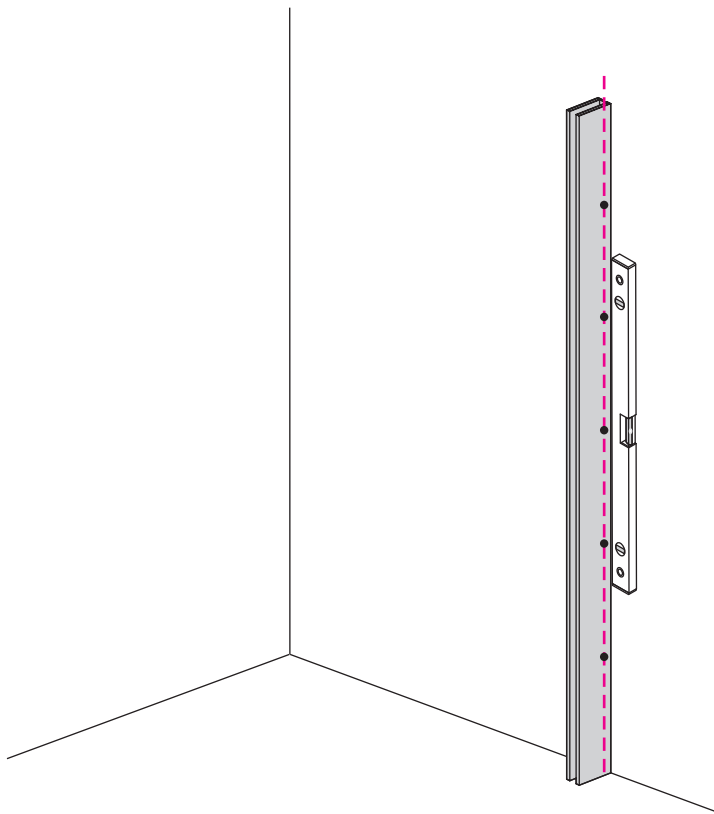

INSTALLATIE VOORSCHRIFT

INLOOPDOUCHE + ZWART MUURPROFIEL

Safety Glass

Zonder NANO

NANO

NANO kant aan de binnenzijde
Te herkennen aan de sticker

NANO kant aan de binnenzijde
Te herkennen aan de sticker

NANO garantie: 2 jaar bij normaal gebruik
LET OP: gebruik geen grove scherpe voorwerpen, zoals schuursponsjes of staalwol om het glas schoon te maken.

1

Please cut off the protection foil from the fixed glass aluminum profile side.
 Do not taken off the protection foil at all before you finished the installation!
 The Foil could protect 3 layer film do not damaged by any sharp tools during the installing.

1015(880-900x2000)
1015(980-1000x2000)
1215(1180-1200x2000)

5

Φ6mm

X1

Φ6x30

X1

4x30

Voorzie beide kanten van het muurprofiel (binnen- en buitenkant) van siliconenkit.