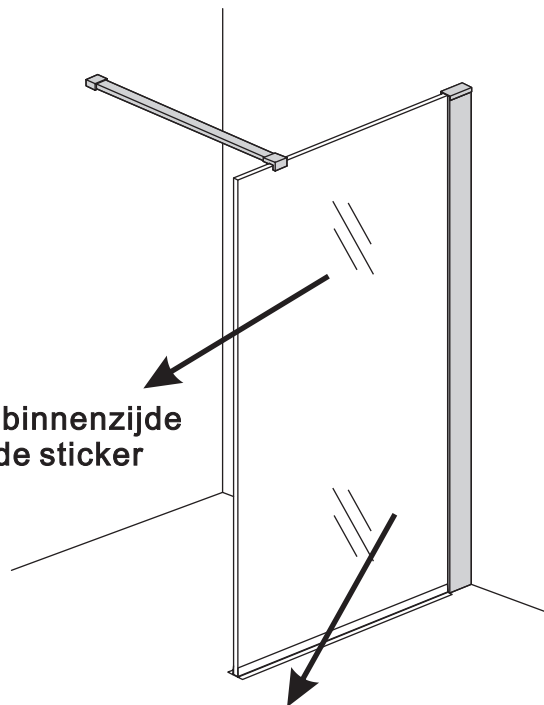

INSTALLATIE VOORSCHRIFT

INLOOPDOUCHE + ZWART MUURPROFIEL

Safety Glass

Zonder NANO

NANO

NANO kant aan de binnenzijde
Te herkennen aan de sticker

NANO kant aan de binnenzijde
Te herkennen aan de sticker

NANO garantie: 2 jaar bij normaal gebruik
LET OP: gebruik geen grove scherpe voorwerpen, zoals schuursponsjes of staalwol om het glas schoon te maken.

1

Please cut off the protection foil from the fixed glass aluminum profile side.
 Do not taken off the protection foil at all before you finished the installation!
 The Foil could protect 3 layer film do not damaged by any sharp tools during the installing.

1015(880-900x2000)
1015(980-1000x2000)
1215(1180-1200x2000)

5

Φ6mm

X1

Φ6x30

X1

4x30

Voorzie beide kanten van het muurprofiel (binnen- en buitenkant) van siliconenkit.