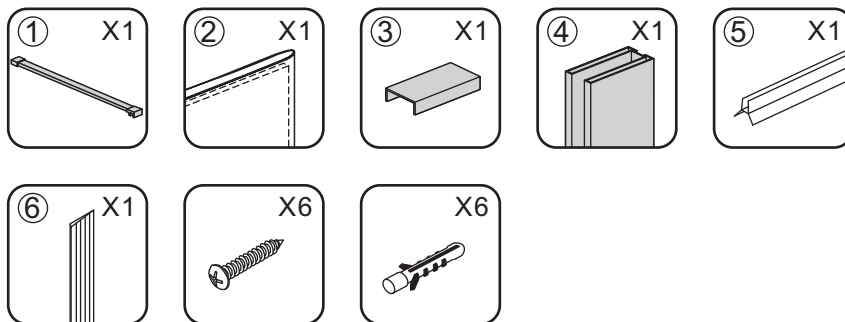

INSTALLATIE VOORSCHRIFT

INLOOPDOUCHE + ZWART MUURPROFIEL

Safety Glass

Zonder NANO

NANO

NANO kant aan de binnenzijde
Te herkennen aan de sticker

NANO kant aan de binnenzijde
Te herkennen aan de sticker

NANO garantie: 2 jaar bij normaal gebruik
LET OP: gebruik geen grove scherpe voorwerpen, zoals schuursponsjes of staalwol om het glas schoon te maken.

1

Please cut off the protection foil from the fixed glass aluminum profile side.
 Do not taken off the protection foil at all before you finished the installation!
 The Foil could protect 3 layer film do not damaged by any sharp tools during the installing.

1015(880-900x2000)
1015(980-1000x2000)
1215(1180-1200x2000)

5

Φ6mm

X1

Φ6x30

X1

4x30

Voorzie beide kanten van het muurprofiel (binnen- en buitenkant) van siliconenkit.