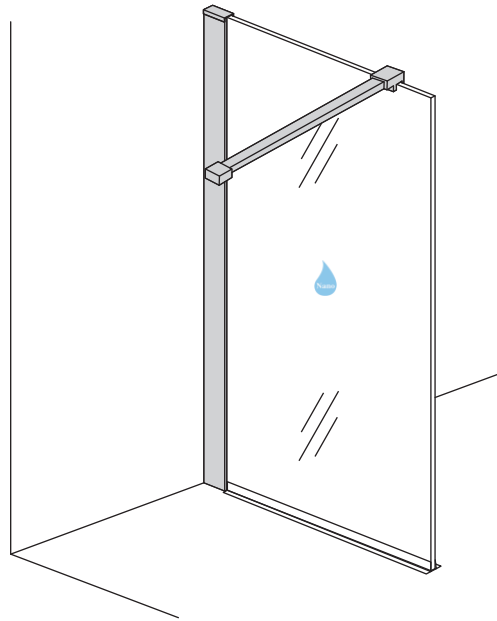

INSTALLATIE VOORSCHRIFT

INLOOPDOUCHE + ZWART MUURPROFIEL

Safety Glass

Zonder NANO

NANO

NANO kant aan de binnenzijde
Te herkennen aan de sticker

NANO kant aan de binnenzijde
Te herkennen aan de sticker

NANO garantie: 2 jaar bij normaal gebruik
LET OP: gebruik geen grove scherpe voorwerpen, zoals schuursponsjes of staalwol om het glas schoon te maken.

1

Please cut off the protection foil from the fixed glass aluminum profile side.
 Do not taken off the protection foil at all before you finished the installation!
 The Foil could protect 3 layer film do not damaged by any sharp tools during the installing.

1015(880-900x2000)
1015(980-1000x2000)
1215(1180-1200x2000)

5

Φ6mm

X1

Φ6x30

X1

4x30

Voorzie beide kanten van het muurprofiel (binnen- en buitenkant) van siliconenkit.