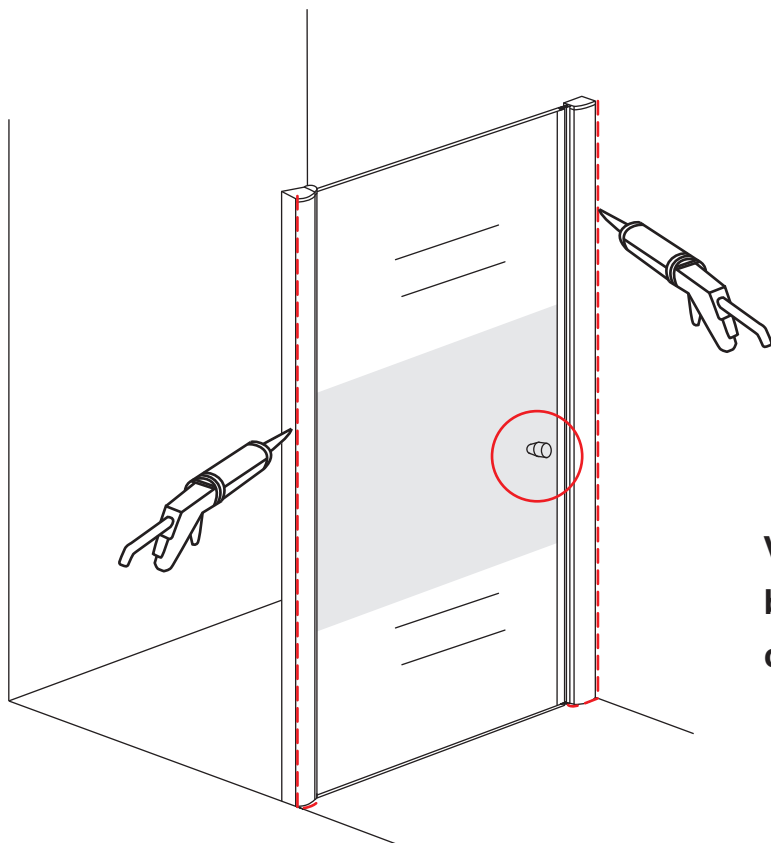

INSTALLATIE VOORSCHRIFT

Nisdeur met NANO behandeld glas

900x2020mm
(880-920) x2020mm

Zonder NANO

NANO

NANO kant aan de binnenzijde
Te herkennen aan de sticker

NANO kant aan
de binnenzijde
Te herkennen
aan de sticker

1

5

**Voorzie alleen de
buitenzijde van de
cabine van siliconenkit.**