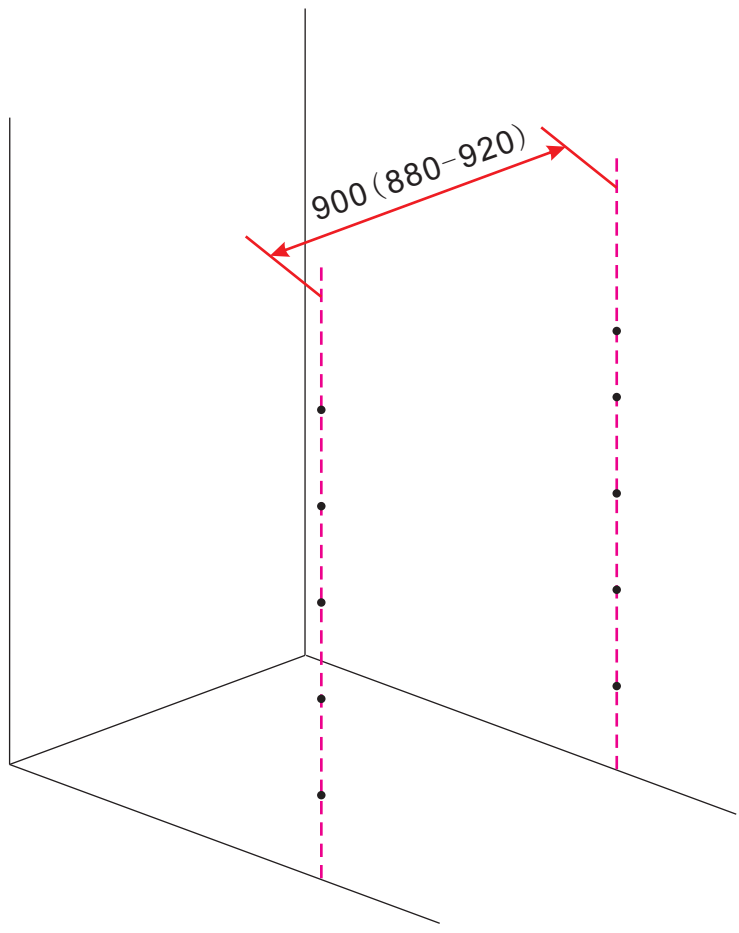

INSTALLATIE VOORSCHRIFT

Nisdeur met NANO behandeld glas

900x2020mm
(880-920) x2020mm

Zonder NANO

NANO

NANO kant aan de binnenzijde
Te herkennen aan de sticker

NANO kant aan
de binnenzijde
Te herkennen
aan de sticker

1

5

**Voorzie alleen de
buitenzijde van de
cabine van siliconenkit.**