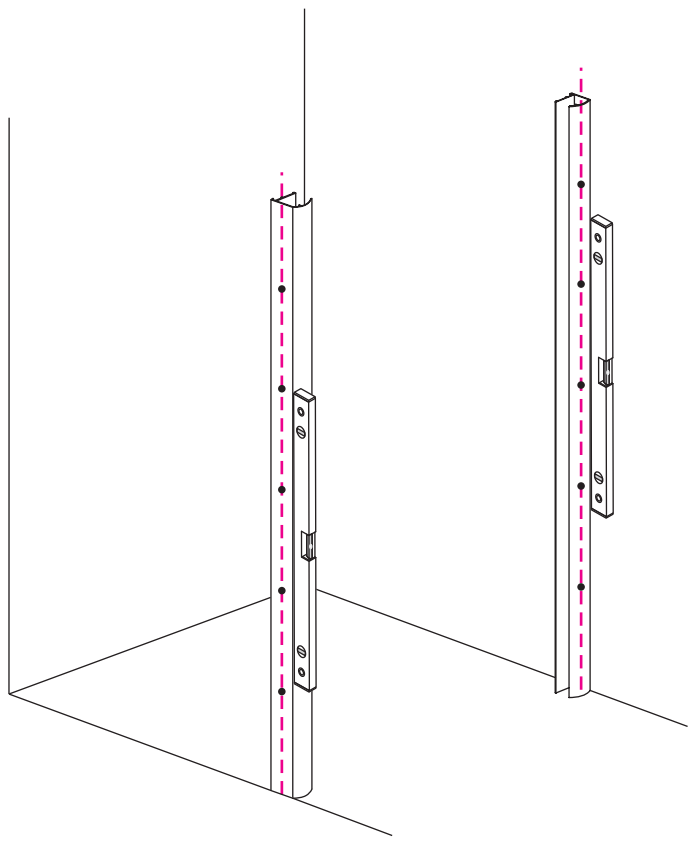

INSTALLATIE VOORSCHRIFT

Nisdeur met NANO behandeld glas

900x2020mm
(880-920) x2020mm

Zonder NANO

NANO

NANO kant aan de binnenzijde
Te herkennen aan de sticker

NANO kant aan
de binnenzijde
Te herkennen
aan de sticker

1

5

**Voorzie alleen de
buitenzijde van de
cabine van siliconenkit.**