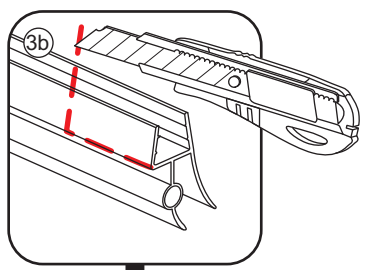

INSTALLATIE VOORSCHRIFT

Nisdeur met NANO behandeld glas

900x2020mm
(880-920) x2020mm

Zonder NANO

NANO

NANO kant aan de binnenzijde
Te herkennen aan de sticker

NANO kant aan
de binnenzijde
Te herkennen
aan de sticker

1

5

**Voorzie alleen de
buitenzijde van de
cabine van siliconenkit.**