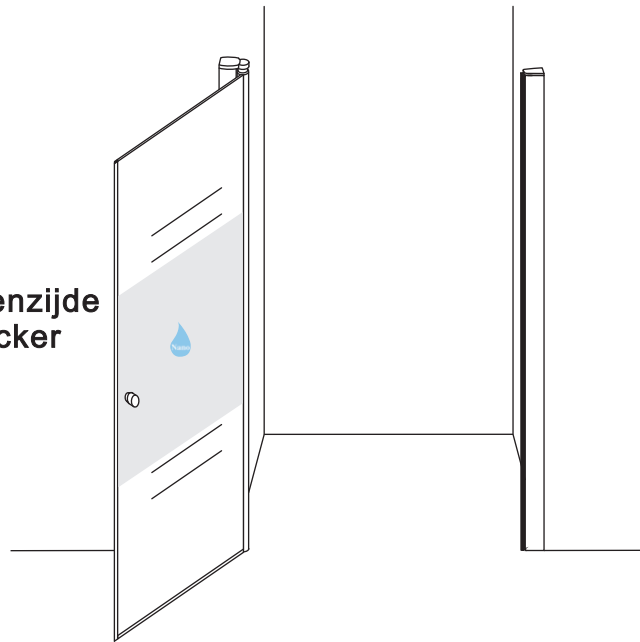

INSTALLATIE VOORSCHRIFT

Nisdeur met NANO behandeld glas

900x2020mm
(880-920) x2020mm

Zonder NANO

NANO

NANO kant aan de binnenzijde
Te herkennen aan de sticker

NANO kant aan
de binnenzijde
Te herkennen
aan de sticker