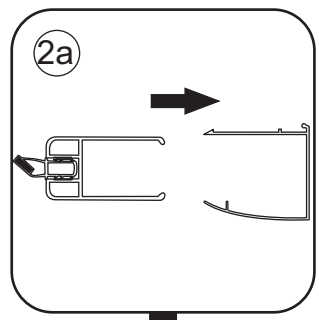

INSTALLATIE VOORSCHRIFT

Nisdeur met NANO behandeld glas

900x2020mm
(880-920) x2020mm

Zonder NANO

NANO

NANO kant aan de binnenzijde
Te herkennen aan de sticker

NANO kant aan
de binnenzijde
Te herkennen
aan de sticker

1

5

**Voorzie alleen de
buitenzijde van de
cabine van siliconenkit.**