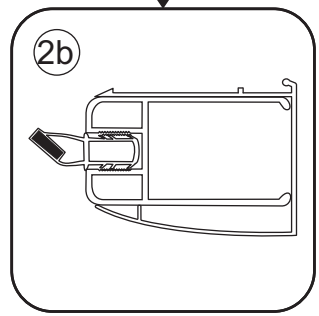

INSTALLATIE VOORSCHRIFT

Nisdeur met NANO behandeld glas

900x2020mm
(880-920) x2020mm

Zonder NANO

NANO

NANO kant aan de binnenzijde
Te herkennen aan de sticker

NANO kant aan
de binnenzijde
Te herkennen
aan de sticker

1

5

**Voorzie alleen de
buitenzijde van de
cabine van siliconenkit.**