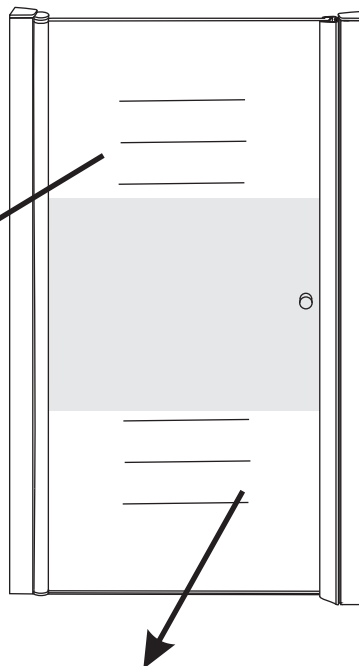

INSTALLATIE VOORSCHRIFT

Nisdeur met NANO behandeld glas

900x2020mm
(880-920) x2020mm

Zonder NANO

NANO

NANO kant aan de binnenzijde
Te herkennen aan de sticker

NANO kant aan
de binnenzijde
Te herkennen
aan de sticker

1

5

**Voorzie alleen de
buitenzijde van de
cabine van siliconenkit.**