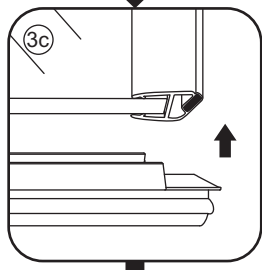

INSTALLATIE VOORSCHRIFT

Nisdeur met NANO behandeld glas

900x2020mm
(880-920) x2020mm

Zonder NANO

NANO

NANO kant aan de binnenzijde
Te herkennen aan de sticker

NANO kant aan
de binnenzijde
Te herkennen
aan de sticker

1

5

**Voorzie alleen de
buitenzijde van de
cabine van siliconenkit.**