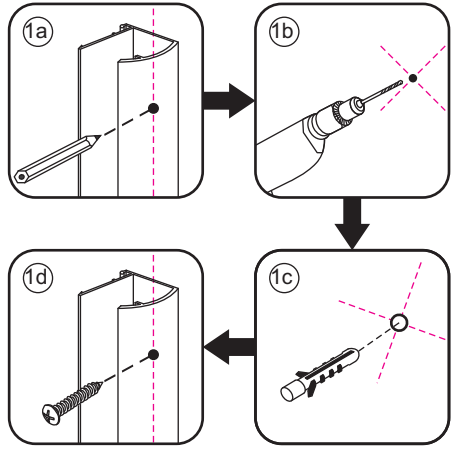

INSTALLATIE VOORSCHRIFT

Nisdeur met NANO behandeld glas

900x2020mm
(880-920) x2020mm

Zonder NANO

NANO

NANO kant aan de binnenzijde
Te herkennen aan de sticker

NANO kant aan
de binnenzijde
Te herkennen
aan de sticker

1

5

**Voorzie alleen de
buitenzijde van de
cabine van siliconenkit.**