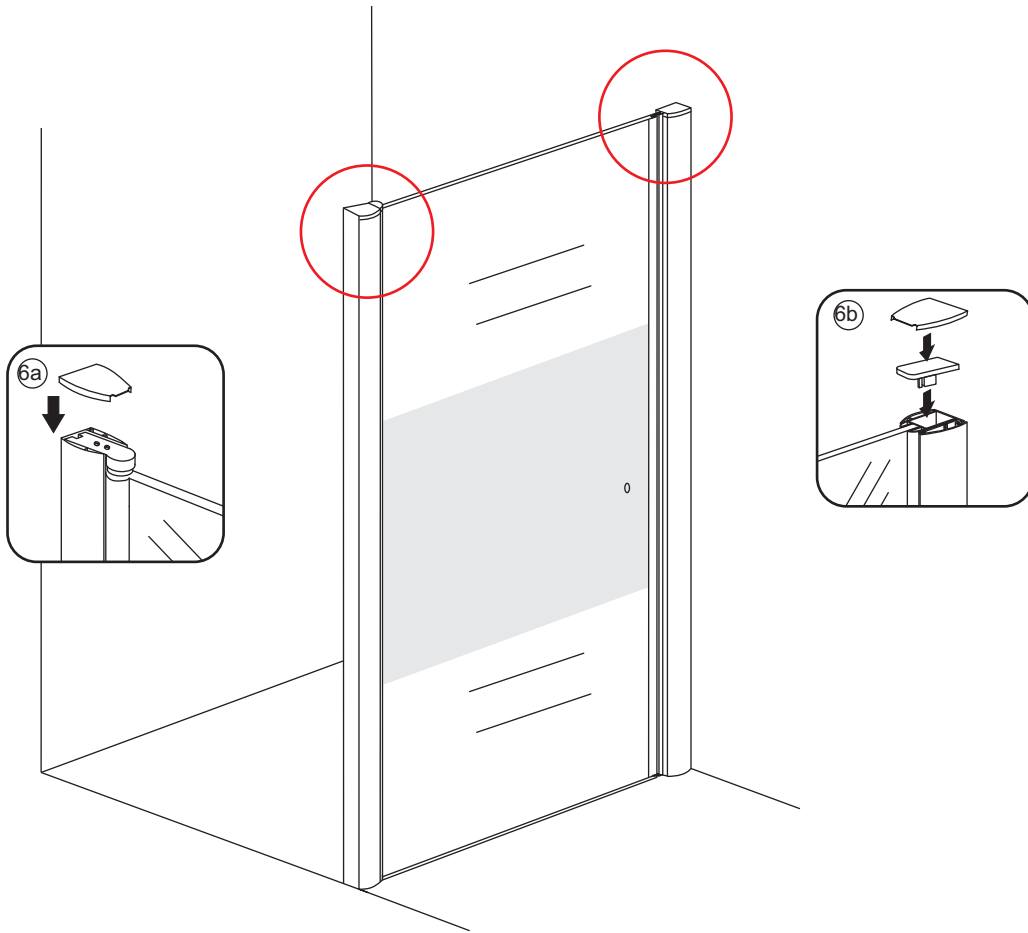

INSTALLATIE VOORSCHRIFT

Nisdeur met NANO behandeld glas

900x2020mm
(880-920) x2020mm

Zonder NANO

NANO

NANO kant aan de binnenzijde
Te herkennen aan de sticker

NANO kant aan
de binnenzijde
Te herkennen
aan de sticker

1

5

**Voorzie alleen de
buitenzijde van de
cabine van siliconenkit.**