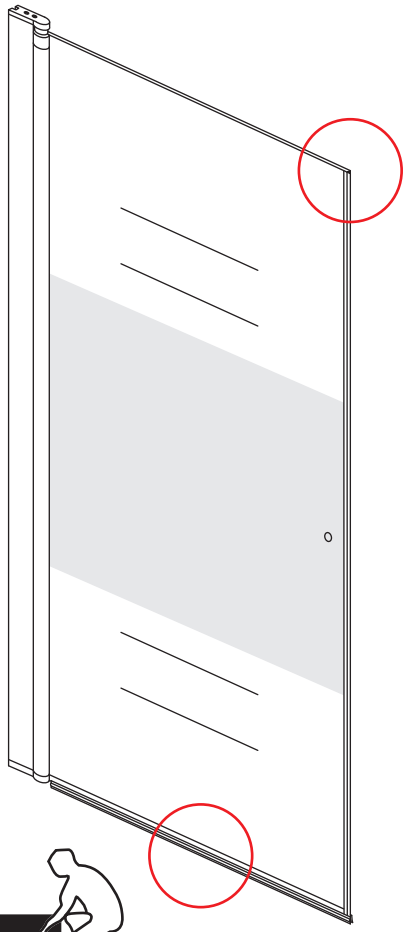

INSTALLATIE VOORSCHRIFT

Nisdeur met NANO behandeld glas

900x2020mm
(880-920) x2020mm

Zonder NANO

NANO

NANO kant aan de binnenzijde
Te herkennen aan de sticker

NANO kant aan
de binnenzijde
Te herkennen
aan de sticker

1

5

**Voorzie alleen de
buitenzijde van de
cabine van siliconenkit.**