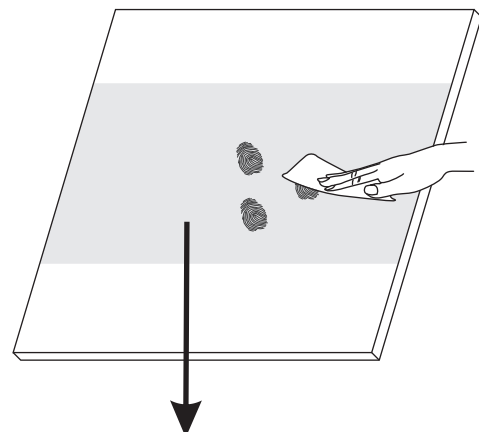

INSTALLATIE VOORSCHRIFT

Nisdeur met NANO behandeld glas

900x2020mm
(880-920) x2020mm

Zonder NANO

NANO

NANO kant aan de binnenzijde
Te herkennen aan de sticker

NANO kant aan
de binnenzijde
Te herkennen
aan de sticker

1

5

**Voorzie alleen de
buitenzijde van de
cabine van siliconenkit.**