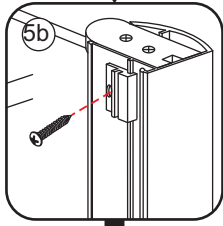

INSTALLATIE VOORSCHRIFT

Nisdeur met NANO behandeld glas

800x2020mm
(780-820) x2020mm

Zonder NANO

NANO

NANO kant aan de binnenzijde
Te herkennen aan de sticker

NANO kant aan
de binnenzijde
Te herkennen
aan de sticker

1

3

5

**Voorzie alleen de
buitenzijde van de
cabine van siliconenkit.**