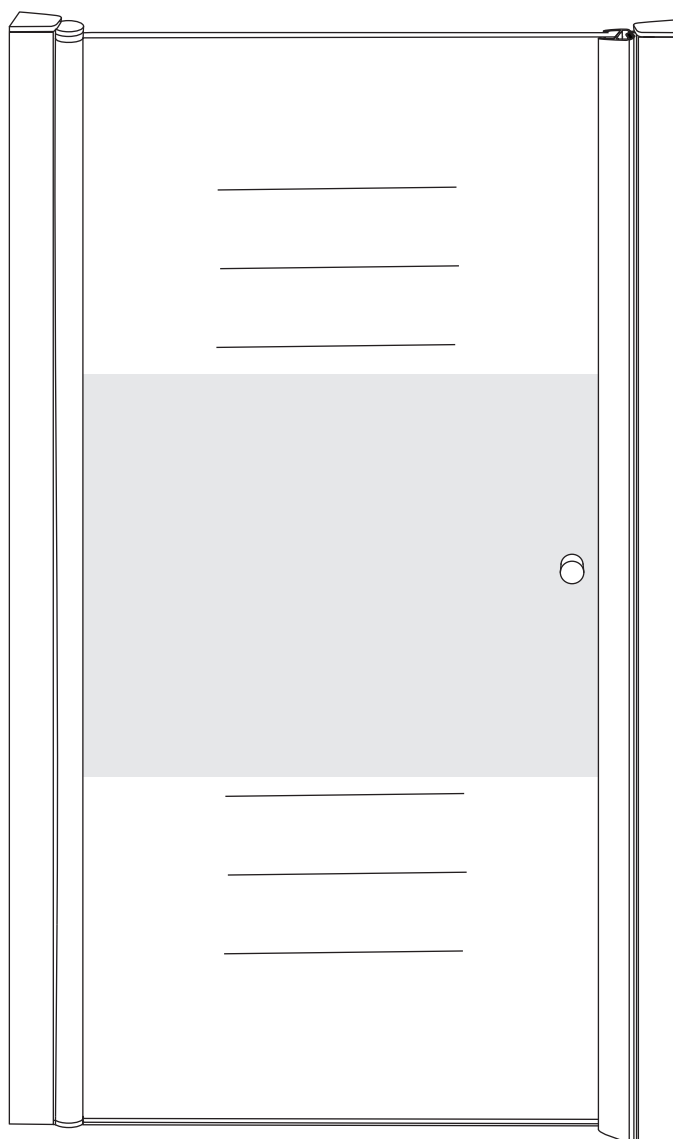

INSTALLATIE VOORSCHRIFT

Nisdeur met NANO behandeld glas

800x2020mm
(780-820) x2020mm

Zonder NANO

NANO

NANO kant aan de binnenzijde
Te herkennen aan de sticker

NANO kant aan
de binnenzijde
Te herkennen
aan de sticker

1

3

5

**Voorzie alleen de
buitenzijde van de
cabine van siliconenkit.**