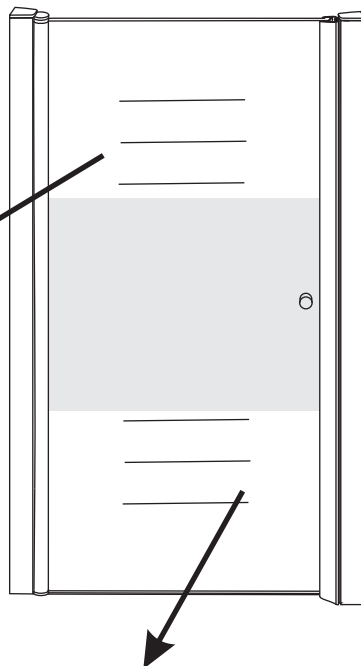

INSTALLATIE VOORSCHRIFT

Nisdeur met NANO behandeld glas

800x2020mm
(780-820) x2020mm

Zonder NANO

NANO

NANO kant aan de binnenzijde
Te herkennen aan de sticker

NANO kant aan
de binnenzijde
Te herkennen
aan de sticker

1

3

5

**Voorzie alleen de
buitenzijde van de
cabine van siliconenkit.**