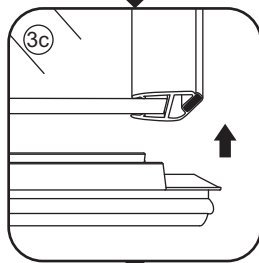

INSTALLATIE VOORSCHRIFT

Nisdeur met NANO behandeld glas

800x2020mm
(780-820) x2020mm

Zonder NANO

NANO

NANO kant aan de binnenzijde
Te herkennen aan de sticker

NANO kant aan
de binnenzijde
Te herkennen
aan de sticker

1

3

5

**Voorzie alleen de
buitenzijde van de
cabine van siliconenkit.**