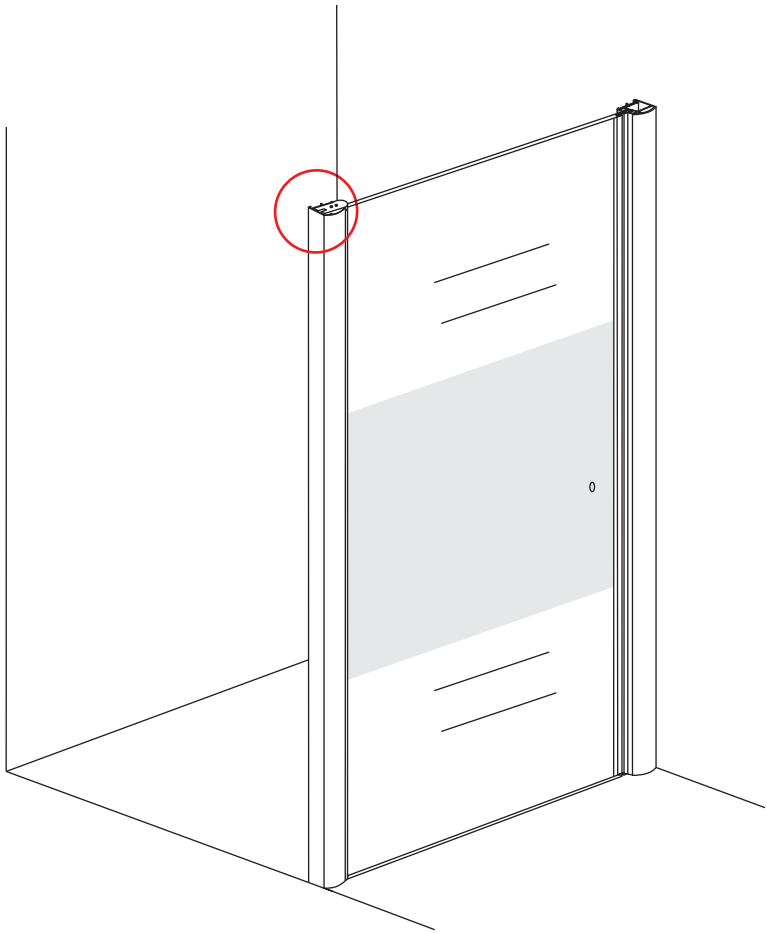

INSTALLATIE VOORSCHRIFT

Nisdeur met NANO behandeld glas

800x2020mm
(780-820) x2020mm

Zonder NANO

NANO

NANO kant aan de binnenzijde
Te herkennen aan de sticker

NANO kant aan
de binnenzijde
Te herkennen
aan de sticker

1

3

5

**Voorzie alleen de
buitenzijde van de
cabine van siliconenkit.**