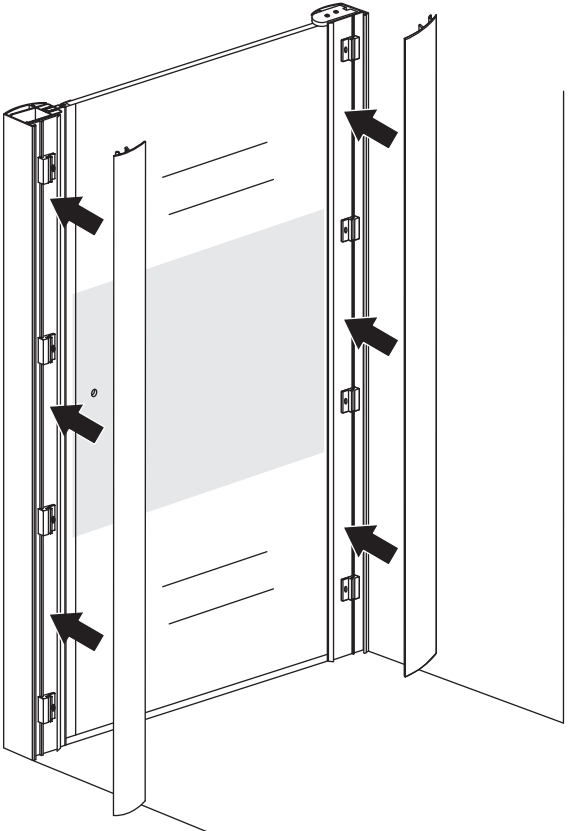

INSTALLATIE VOORSCHRIFT

Nisdeur met NANO behandeld glas

800x2020mm
(780-820) x2020mm

Zonder NANO

NANO

NANO kant aan de binnenzijde
Te herkennen aan de sticker

NANO kant aan
de binnenzijde
Te herkennen
aan de sticker

1

3

5

**Voorzie alleen de
buitenzijde van de
cabine van siliconenkit.**