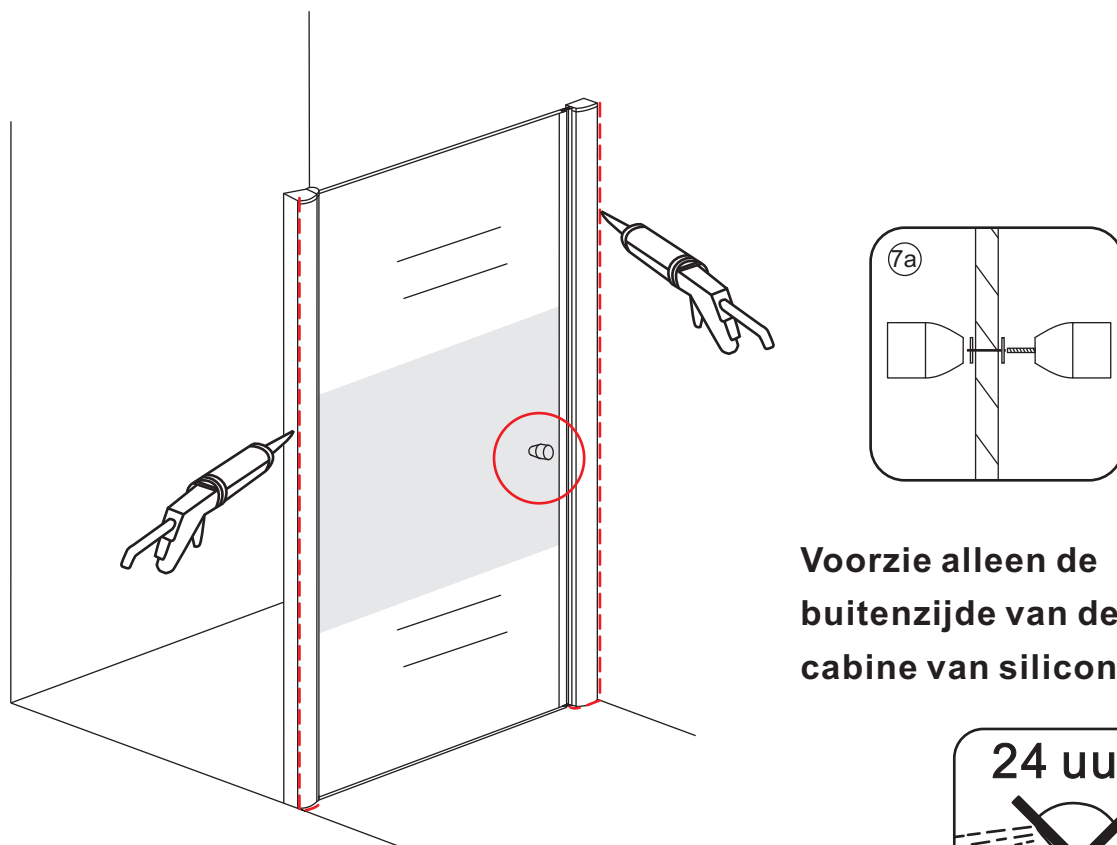

INSTALLATIE VOORSCHRIFT

Nisdeur met NANO behandeld glas

800x2020mm
(780-820) x2020mm

Zonder NANO

NANO

NANO kant aan de binnenzijde
Te herkennen aan de sticker

NANO kant aan
de binnenzijde
Te herkennen
aan de sticker

1

3

5

**Voorzie alleen de
buitenzijde van de
cabine van siliconenkit.**