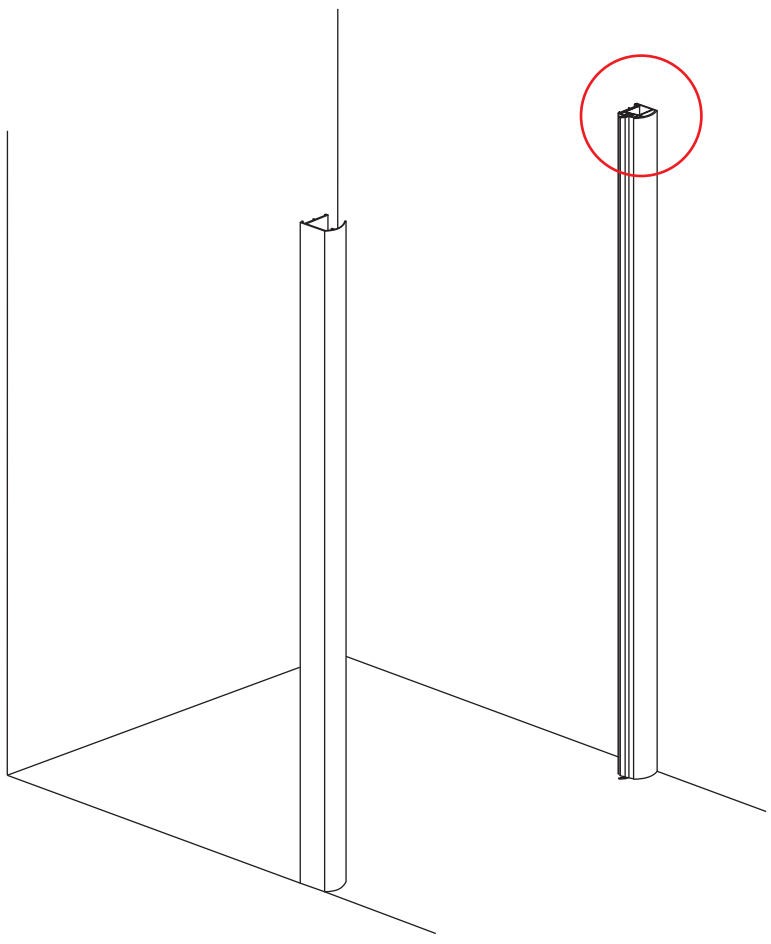

INSTALLATIE VOORSCHRIFT

Nisdeur met NANO behandeld glas

800x2020mm
(780-820) x2020mm

Zonder NANO

NANO

NANO kant aan de binnenzijde
Te herkennen aan de sticker

NANO kant aan
de binnenzijde
Te herkennen
aan de sticker

1

3

5

**Voorzie alleen de
buitenzijde van de
cabine van siliconenkit.**