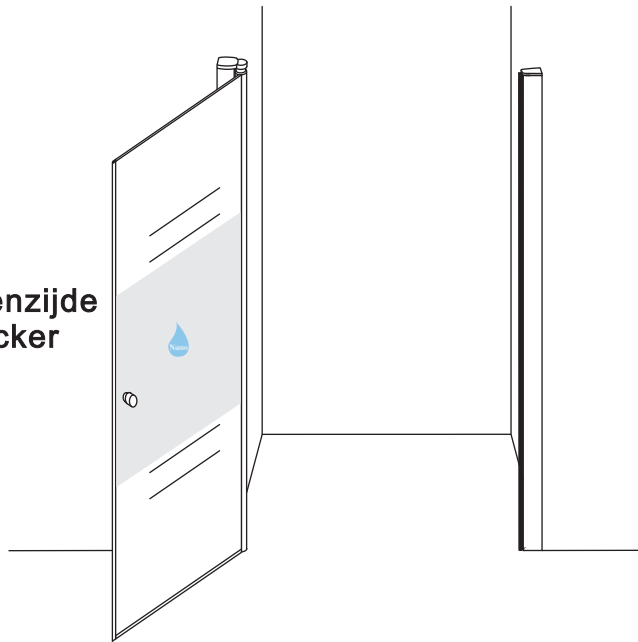

INSTALLATIE VOORSCHRIFT

Nisdeur met NANO behandeld glas

800x2020mm
(780-820) x2020mm

Zonder NANO

NANO

NANO kant aan de binnenzijde
Te herkennen aan de sticker

NANO kant aan
de binnenzijde
Te herkennen
aan de sticker