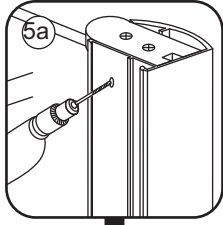

INSTALLATIE VOORSCHRIFT

Nisdeur met NANO behandeld glas

800x2020mm
(780-820) x2020mm

Zonder NANO

NANO

NANO kant aan de binnenzijde
Te herkennen aan de sticker

NANO kant aan
de binnenzijde
Te herkennen
aan de sticker

1

3

5

**Voorzie alleen de
buitenzijde van de
cabine van siliconenkit.**