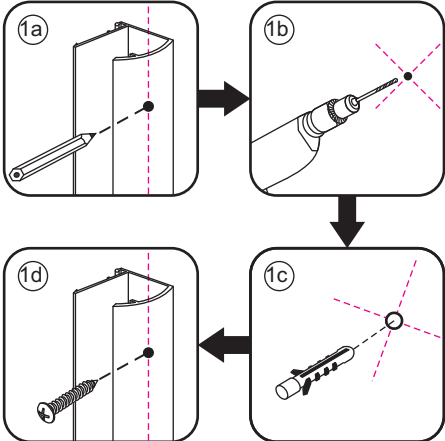

INSTALLATIE VOORSCHRIFT

Nisdeur met NANO behandeld glas

800x2020mm
(780-820) x2020mm

Zonder NANO

NANO

NANO kant aan de binnenzijde
Te herkennen aan de sticker

NANO kant aan
de binnenzijde
Te herkennen
aan de sticker

1

3

5

**Voorzie alleen de
buitenzijde van de
cabine van siliconenkit.**