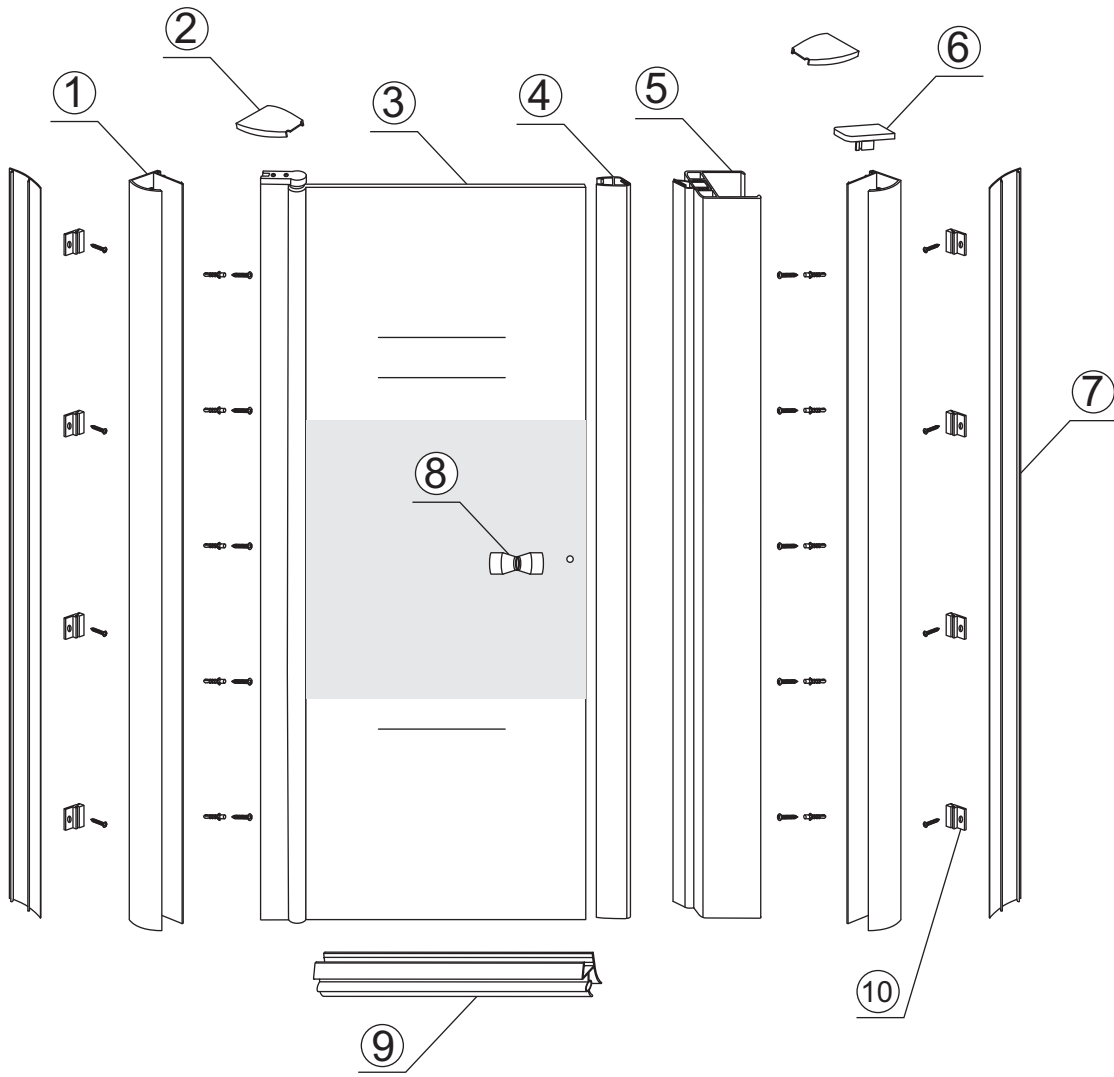

INSTALLATIE VOORSCHRIFT

Nisdeur met NANO behandeld glas

800x2020mm
(780-820) x2020mm

Zonder NANO

NANO

NANO kant aan de binnenzijde
Te herkennen aan de sticker

NANO kant aan
de binnenzijde
Te herkennen
aan de sticker

1

3

5

**Voorzie alleen de
buitenzijde van de
cabine van siliconenkit.**