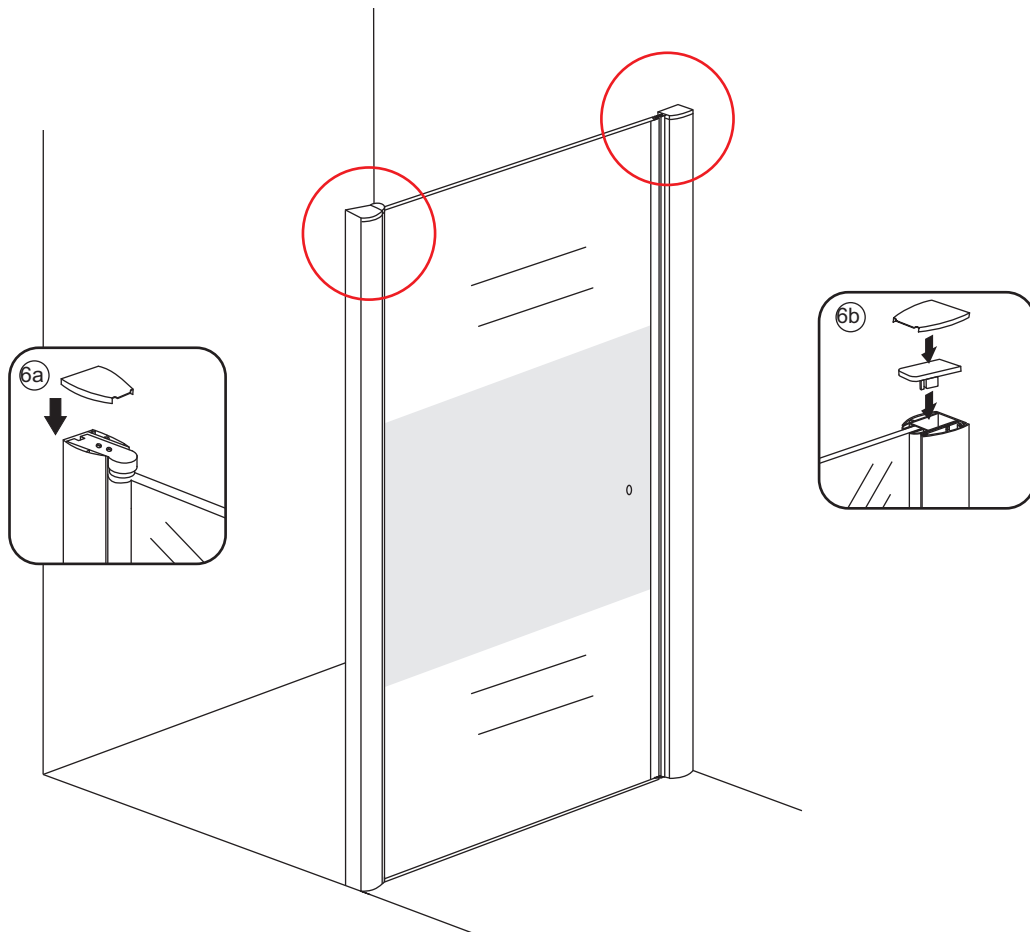

INSTALLATIE VOORSCHRIFT

Nisdeur met NANO behandeld glas

800x2020mm
(780-820) x2020mm

Zonder NANO

NANO

NANO kant aan de binnenzijde
Te herkennen aan de sticker

NANO kant aan
de binnenzijde
Te herkennen
aan de sticker

1

3

5

**Voorzie alleen de
buitenzijde van de
cabine van siliconenkit.**