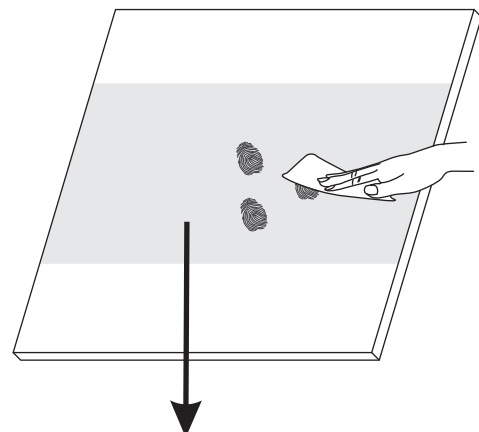

INSTALLATIE VOORSCHRIFT

Nisdeur met NANO behandeld glas

800x2020mm
(780-820) x2020mm

Zonder NANO

NANO

NANO kant aan de binnenzijde
Te herkennen aan de sticker

NANO kant aan
de binnenzijde
Te herkennen
aan de sticker

1

3

5

**Voorzie alleen de
buitenzijde van de
cabine van siliconenkit.**