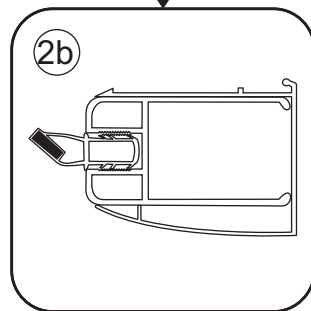

INSTALLATIE VOORSCHRIFT

Nisdeur met NANO behandeld glas

800x2020mm
(780-820) x2020mm

Zonder NANO

NANO

NANO kant aan de binnenzijde
Te herkennen aan de sticker

NANO kant aan
de binnenzijde
Te herkennen
aan de sticker

1

3

5

**Voorzie alleen de
buitenzijde van de
cabine van siliconenkit.**