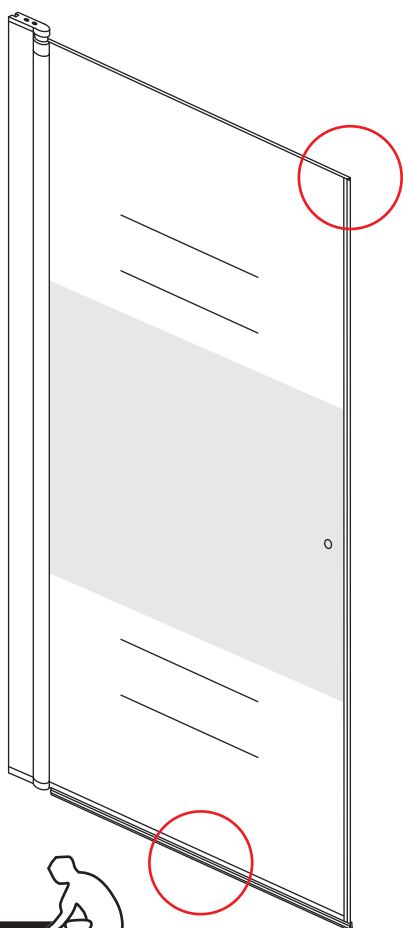

INSTALLATIE VOORSCHRIFT

Nisdeur met NANO behandeld glas

800x2020mm
(780-820) x2020mm

Zonder NANO

NANO

NANO kant aan de binnenzijde
Te herkennen aan de sticker

NANO kant aan
de binnenzijde
Te herkennen
aan de sticker

1

3

5

**Voorzie alleen de
buitenzijde van de
cabine van siliconenkit.**