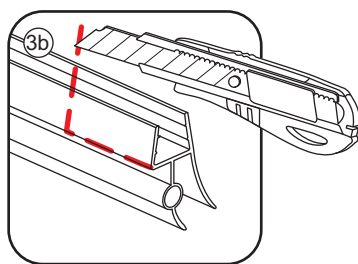

INSTALLATIE VOORSCHRIFT

Nisdeur met NANO behandeld glas

800x2020mm
(780-820) x2020mm

Zonder NANO

NANO

NANO kant aan de binnenzijde
Te herkennen aan de sticker

NANO kant aan
de binnenzijde
Te herkennen
aan de sticker

1

3

5

**Voorzie alleen de
buitenzijde van de
cabine van siliconenkit.**