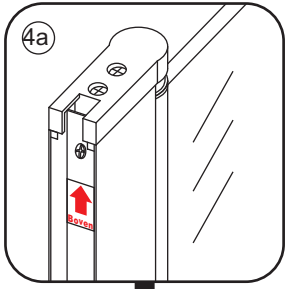

INSTALLATIE VOORSCHRIFT

Nisdeur met NANO behandeld glas

800x2020mm
(780-820) x2020mm

Zonder NANO

NANO

NANO kant aan de binnenzijde
Te herkennen aan de sticker

NANO kant aan
de binnenzijde
Te herkennen
aan de sticker

1

3

5

**Voorzie alleen de
buitenzijde van de
cabine van siliconenkit.**