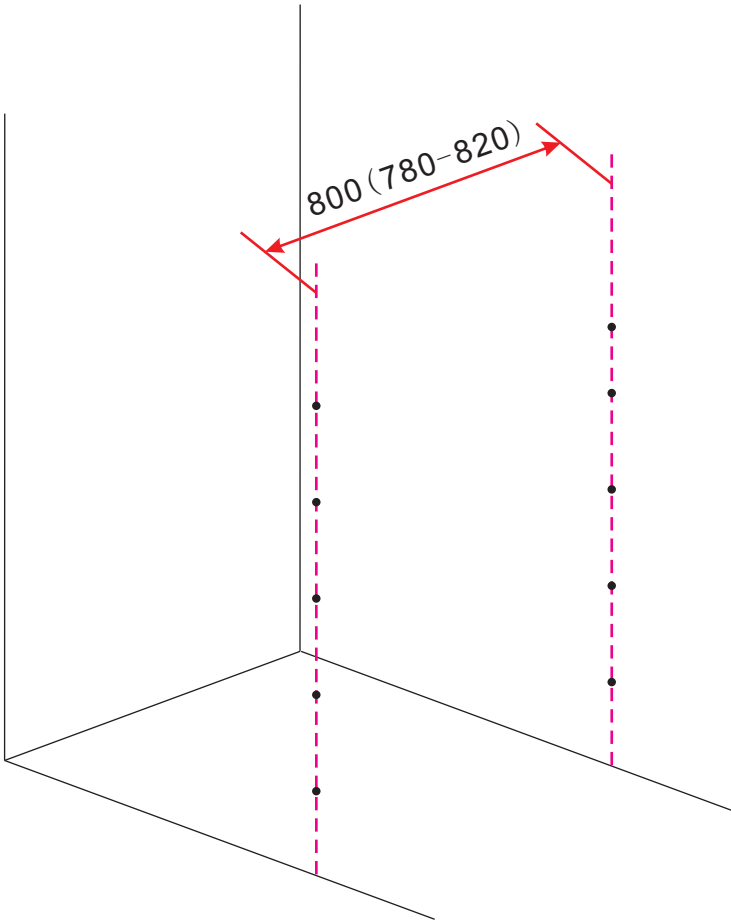

INSTALLATIE VOORSCHRIFT

Nisdeur met NANO behandeld glas

800x2020mm
(780-820) x2020mm

Zonder NANO

NANO

NANO kant aan de binnenzijde
Te herkennen aan de sticker

NANO kant aan
de binnenzijde
Te herkennen
aan de sticker

1

3

5

**Voorzie alleen de
buitenzijde van de
cabine van siliconenkit.**