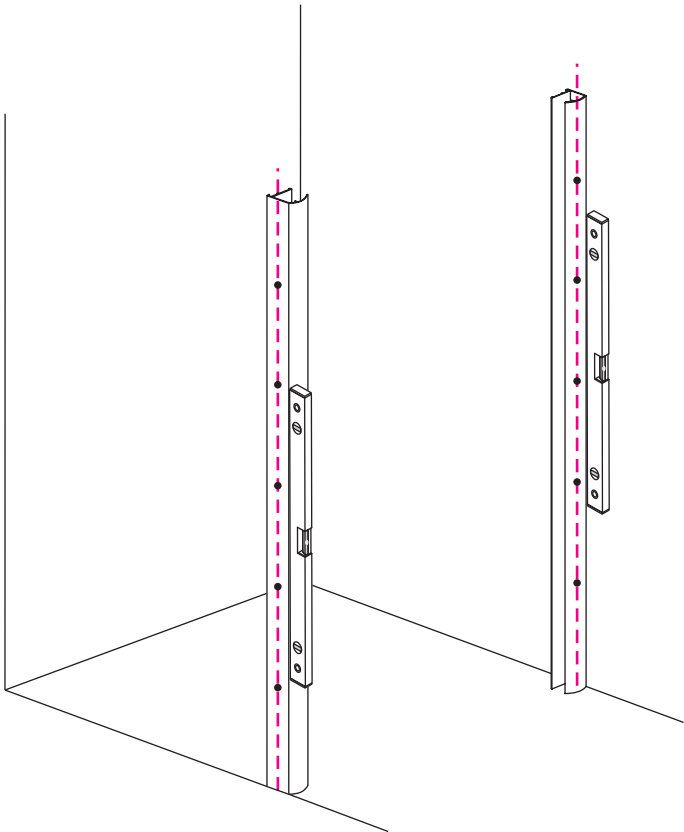

INSTALLATIE VOORSCHRIFT

Nisdeur met NANO behandeld glas

800x2020mm
(780-820) x2020mm

Zonder NANO

NANO

NANO kant aan de binnenzijde
Te herkennen aan de sticker

NANO kant aan
de binnenzijde
Te herkennen
aan de sticker

1

3

5

**Voorzie alleen de
buitenzijde van de
cabine van siliconenkit.**