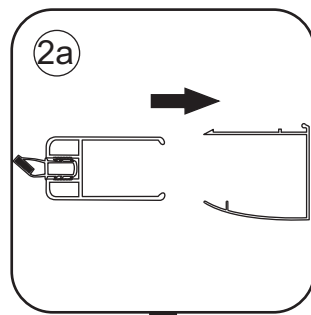

INSTALLATIE VOORSCHRIFT

Nisdeur met NANO behandeld glas

800x2020mm
(780-820) x2020mm

Zonder NANO

NANO

NANO kant aan de binnenzijde
Te herkennen aan de sticker

NANO kant aan
de binnenzijde
Te herkennen
aan de sticker

1

3

5

**Voorzie alleen de
buitenzijde van de
cabine van siliconenkit.**