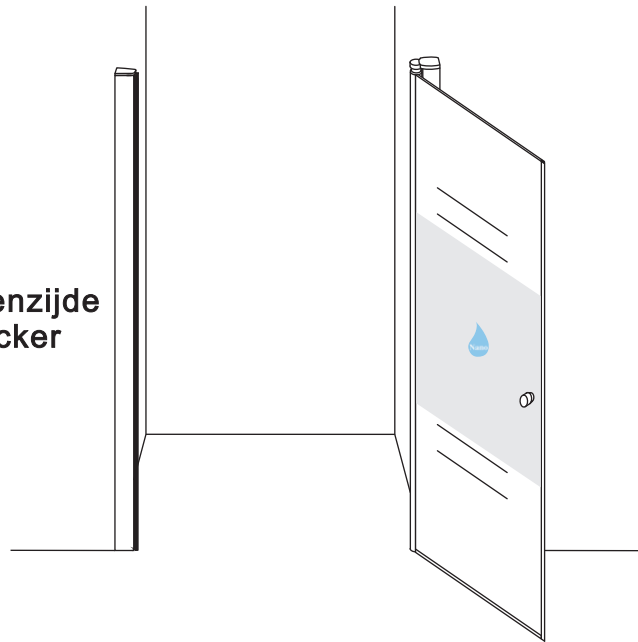

# INSTALLATIE VOORSCHRIFT

Nisdeur met NANO behandeld glas

900x2020mm  
(880-920) x2020mm

Zonder NANO

NANO

---

NANO kant aan de binnenzijde  
Te herkennen aan de sticker

---

NANO kant aan  
de binnenzijde  
Te herkennen  
aan de sticker

Eventuele vlekken op het matglas-gedeelte  
verwijderen met alcohol of glasreiniger.  
Gebruik geen schuurmiddelen!

NANO garantie: 2 jaar bij normaal gebruik