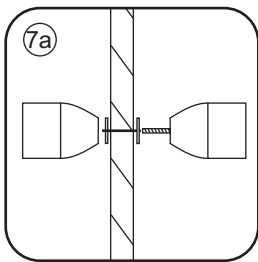

Voorzie alleen de
buitenzijde van de
cabine van siliconenkit.