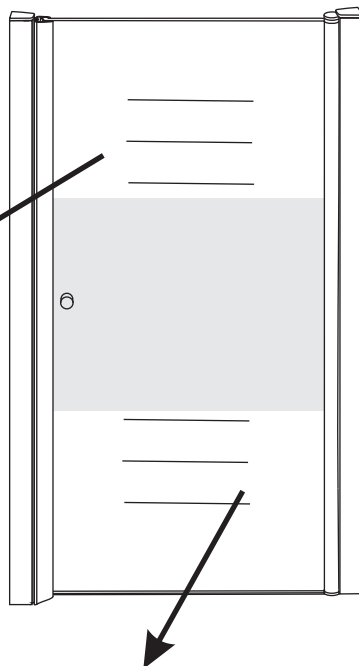

NANO kant aan
de binnenzijde
Te herkennen
aan de sticker