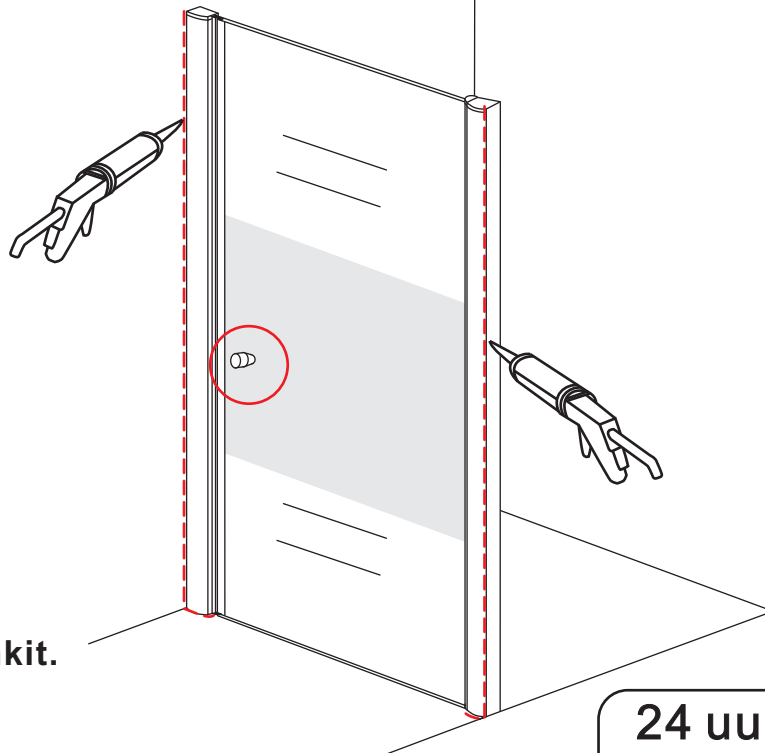

Voorzie alleen de
buitenzijde van de
cabine van siliconenkit.