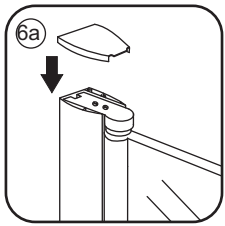

Voorzie alleen de
buitenzijde van de
cabine van siliconenkit.