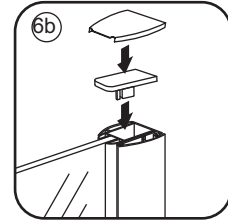

Voorzie alleen de
buitenzijde van de
cabine van siliconenkit.