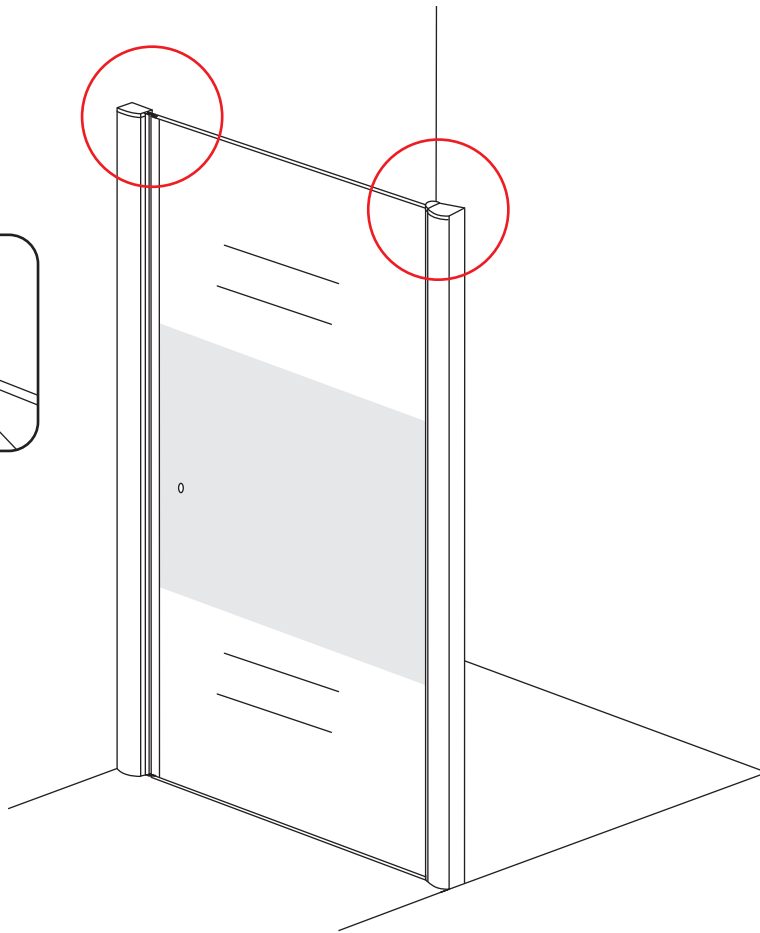

Voorzie alleen de
buitenzijde van de
cabine van siliconenkit.