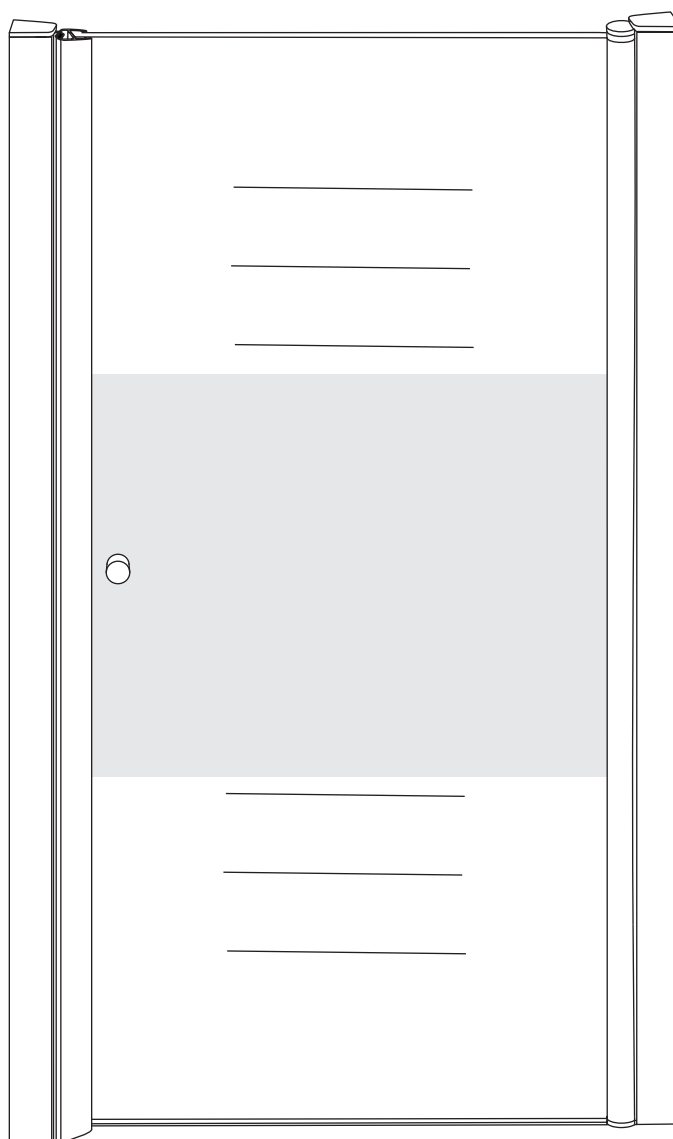

# INSTALLATIE VOORSCHRIFT

Nisdeur met NANO behandeld glas

900x2020mm  
(880-920) x2020mm

Zonder NANO

NANO

---

NANO kant aan de binnenzijde  
Te herkennen aan de sticker

---