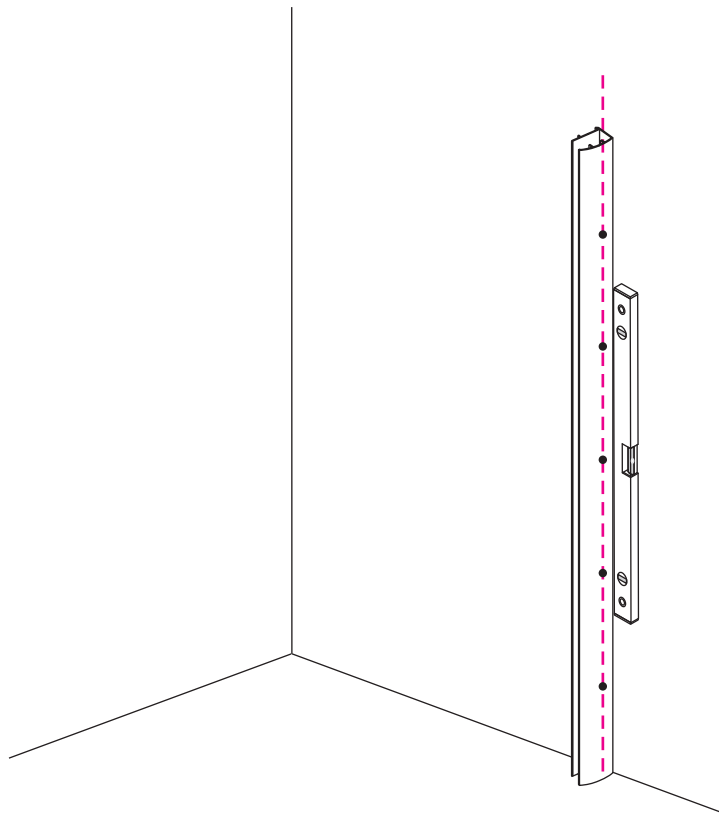

INSTALLATIE VOORSCHRIFT

ECO INLOOPDOUCHE met muurprofiel

Zonder NANO

NANO

NANO kant aan de binnenzijde
Te herkennen aan de sticker

NANO kant aan de binnenzijde
Te herkennen aan de sticker

NANO garantie: 2 jaar bij normaal gebruik
LET OP: gebruik geen grove scherpe voorwerpen, zoals schuursponsjes of staalwol om het glas schoon te maken.

1

- | | | | | |
|------|------|------|------|------|
| ① X1 | ② X1 | ③ X1 | ④ X1 | ⑤ X1 |
| ⑥ X1 | X7 | X5 | | |

3

**Voorzie alleen de buitenzijde
van de cabine van siliconenkit.**

24 uur