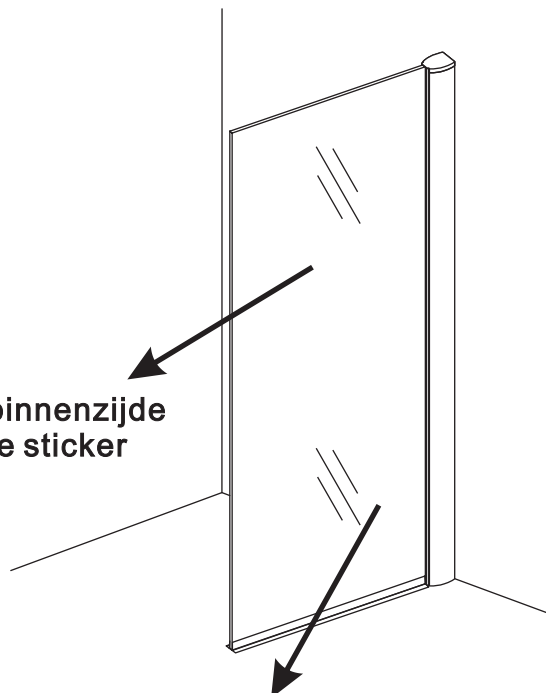

INSTALLATIE VOORSCHRIFT

ECO INLOOPDOUCHE met muurprofiel

Zonder NANO

NANO

NANO kant aan de binnenzijde
Te herkennen aan de sticker

NANO kant aan de binnenzijde
Te herkennen aan de sticker

NANO garantie: 2 jaar bij normaal gebruik
LET OP: gebruik geen grove scherpe voorwerpen, zoals schuursponsjes of staalwol om het glas schoon te maken.

1

- | | | | | |
|------|------|------|------|------|
| ① X1 | ② X1 | ③ X1 | ④ X1 | ⑤ X1 |
| ⑥ X1 | X7 | X5 | | |

3

**Voorzie alleen de buitenzijde
van de cabine van siliconenkit.**

24 uur