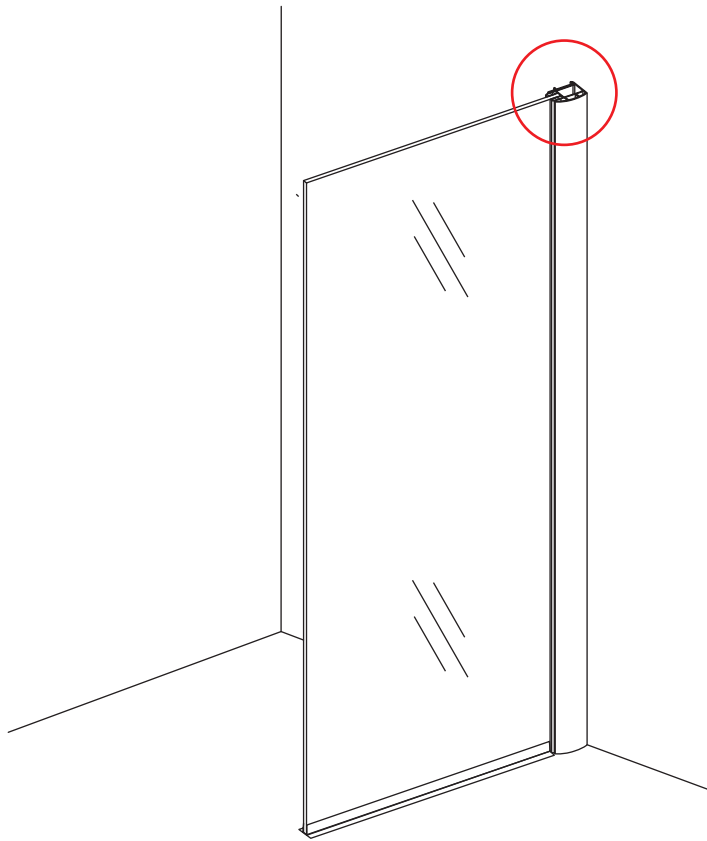

INSTALLATIE VOORSCHRIFT

ECO INLOOPDOUCHE met muurprofiel

Zonder NANO

NANO

NANO kant aan de binnenzijde
Te herkennen aan de sticker

NANO kant aan de binnenzijde
Te herkennen aan de sticker

NANO garantie: 2 jaar bij normaal gebruik
LET OP: gebruik geen grove scherpe voorwerpen, zoals schuursponsjes of staalwol om het glas schoon te maken.

1

- | | | | | |
|------|------|------|------|------|
| ① X1 | ② X1 | ③ X1 | ④ X1 | ⑤ X1 |
| ⑥ X1 | X7 | X5 | | |

3

**Voorzie alleen de buitenzijde
van de cabine van siliconenkit.**

24 uur