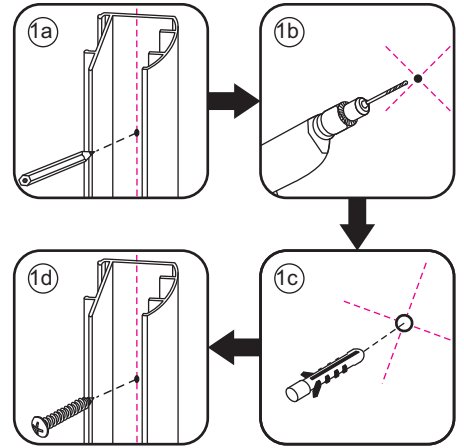

INSTALLATIE VOORSCHRIFT

ECO INLOOPDOUCHE met muurprofiel

Zonder NANO

NANO

NANO kant aan de binnenzijde
Te herkennen aan de sticker

NANO kant aan de binnenzijde
Te herkennen aan de sticker

NANO garantie: 2 jaar bij normaal gebruik
LET OP: gebruik geen grove scherpe voorwerpen, zoals schuursponsjes of staalwol om het glas schoon te maken.

1

- | | | | | |
|------|------|------|------|------|
| ① X1 | ② X1 | ③ X1 | ④ X1 | ⑤ X1 |
| ⑥ X1 | X7 | X5 | | |

3

**Voorzie alleen de buitenzijde
van de cabine van siliconenkit.**

24 uur