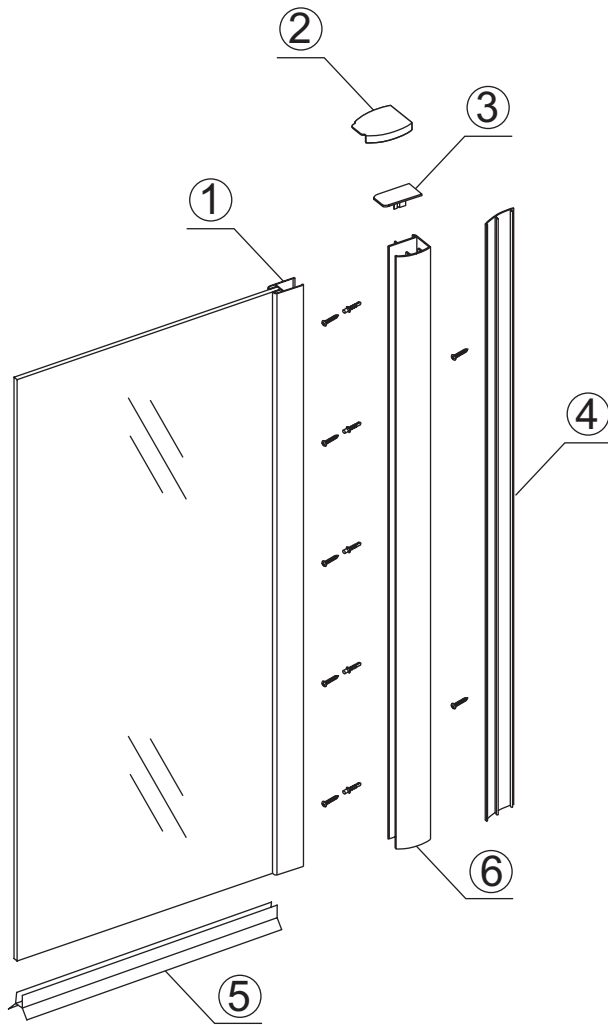

INSTALLATIE VOORSCHRIFT

ECO INLOOPDOUCHE met muurprofiel

Zonder NANO

NANO

NANO kant aan de binnenzijde
Te herkennen aan de sticker

NANO kant aan de binnenzijde
Te herkennen aan de sticker

NANO garantie: 2 jaar bij normaal gebruik
LET OP: gebruik geen grove scherpe voorwerpen, zoals schuursponsjes of staalwol om het glas schoon te maken.

1

- | | | | | |
|------|------|------|------|------|
| ① X1 | ② X1 | ③ X1 | ④ X1 | ⑤ X1 |
| ⑥ X1 | X7 | X5 | | |

3

**Voorzie alleen de buitenzijde
van de cabine van siliconenkit.**

24 uur