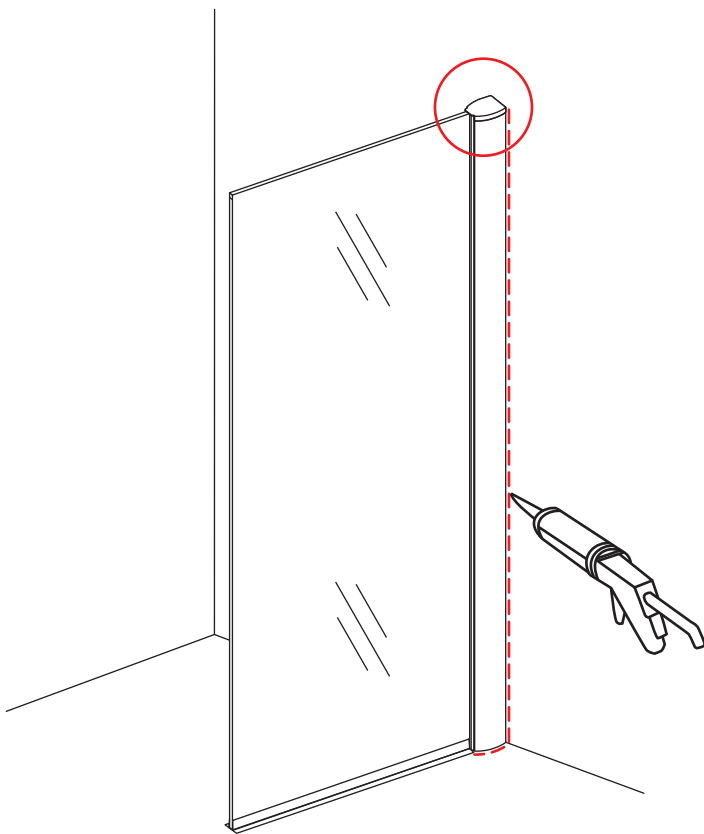

INSTALLATIE VOORSCHRIFT

ECO INLOOPDOUCHE met muurprofiel

Zonder NANO

NANO

NANO kant aan de binnenzijde
Te herkennen aan de sticker

NANO kant aan de binnenzijde
Te herkennen aan de sticker

NANO garantie: 2 jaar bij normaal gebruik
LET OP: gebruik geen grove scherpe voorwerpen, zoals schuursponsjes of staalwol om het glas schoon te maken.

1

- | | | | | |
|------|------|------|------|------|
| ① X1 | ② X1 | ③ X1 | ④ X1 | ⑤ X1 |
| ⑥ X1 | X7 | X5 | | |

3

**Voorzie alleen de buitenzijde
van de cabine van siliconenkit.**

24 uur