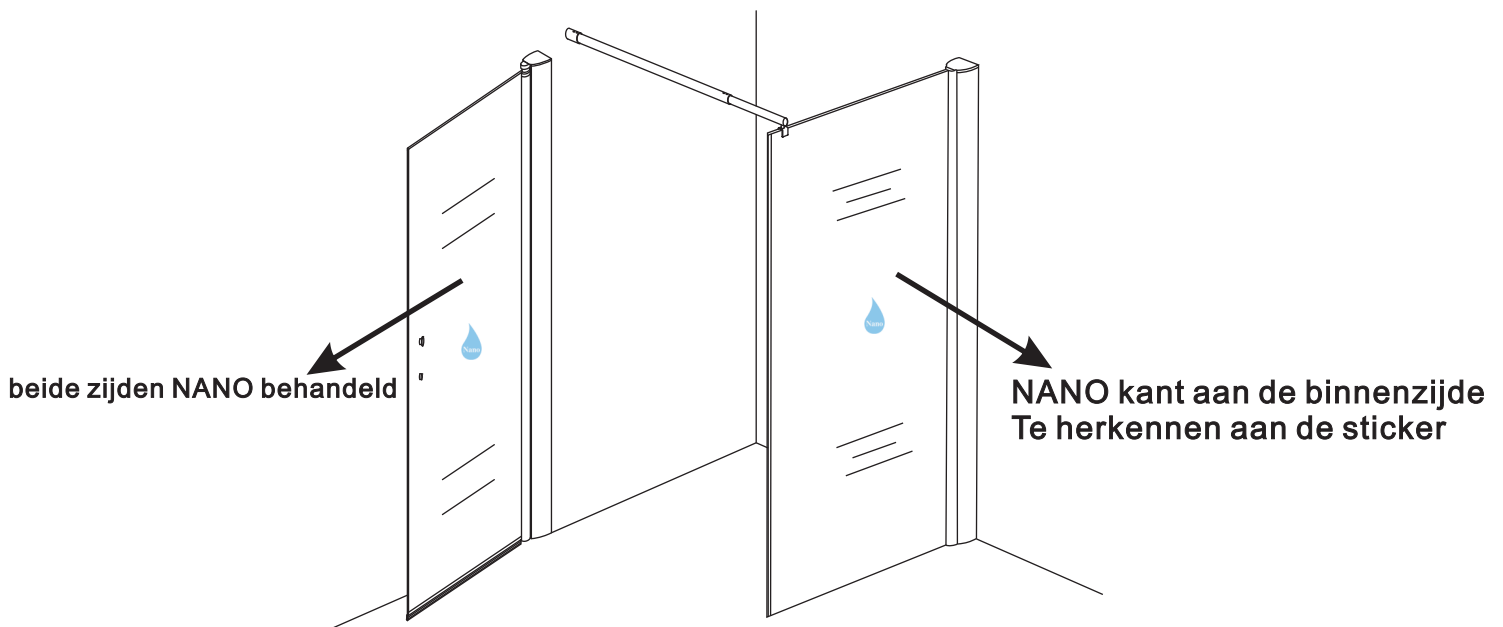

## INSTALLATIE VOORSCHRIFT

ECO NISDEUR met profiel  
+  
ECO ZIJWAND voor eco nisdeur

Zonder NANO

NANO

**NANO garantie: 2 jaar bij normaal gebruik**

**LET OP: gebruik geen grove scherpe voorwerpen, zoals schuursponsjes of staalwol om het glas schoon te maken.**