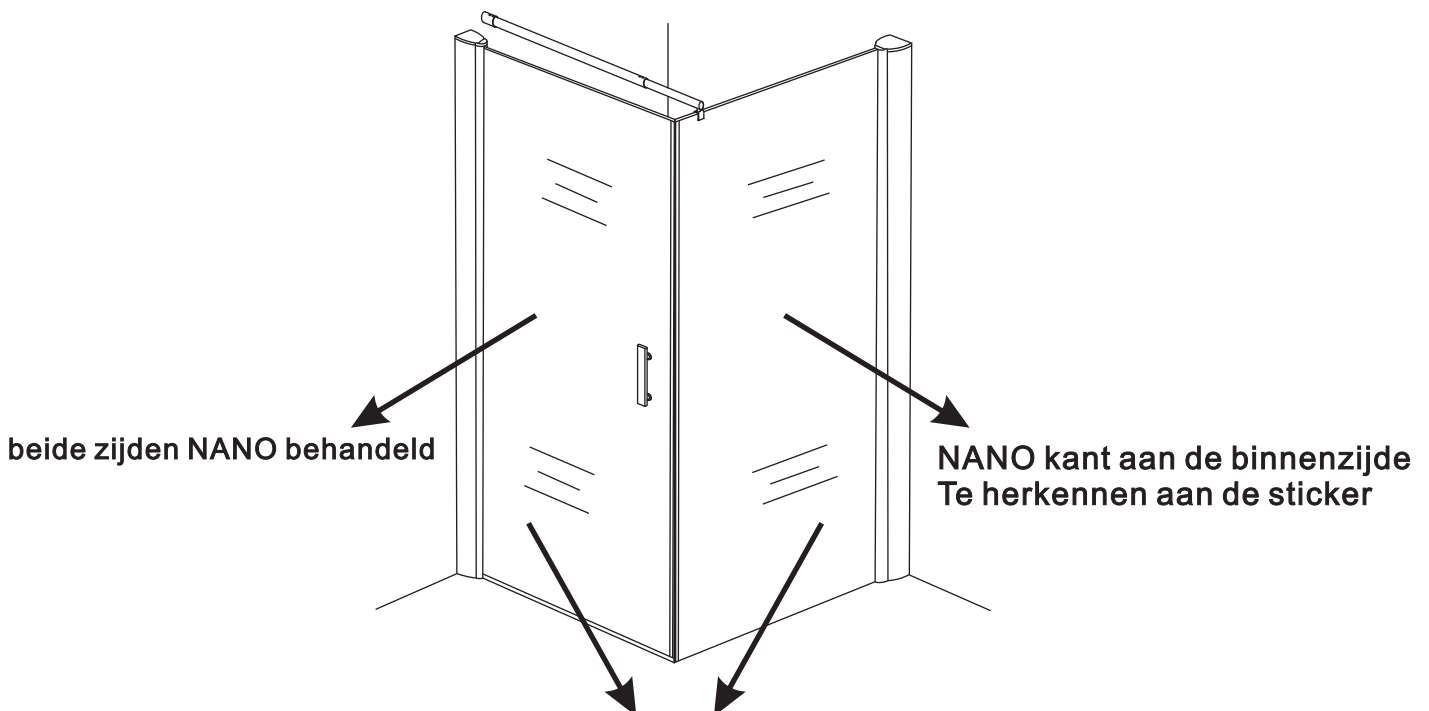

## INSTALLATIE VOORSCHRIFT

ECO NISDEUR met profiel  
+  
ECO ZIJWAND voor eco nisdeur

Zonder NANO

NANO

**NANO garantie: 2 jaar bij normaal gebruik**

**LET OP: gebruik geen grove scherpe voorwerpen, zoals schuursponsjes of staalwol om het glas schoon te maken.**