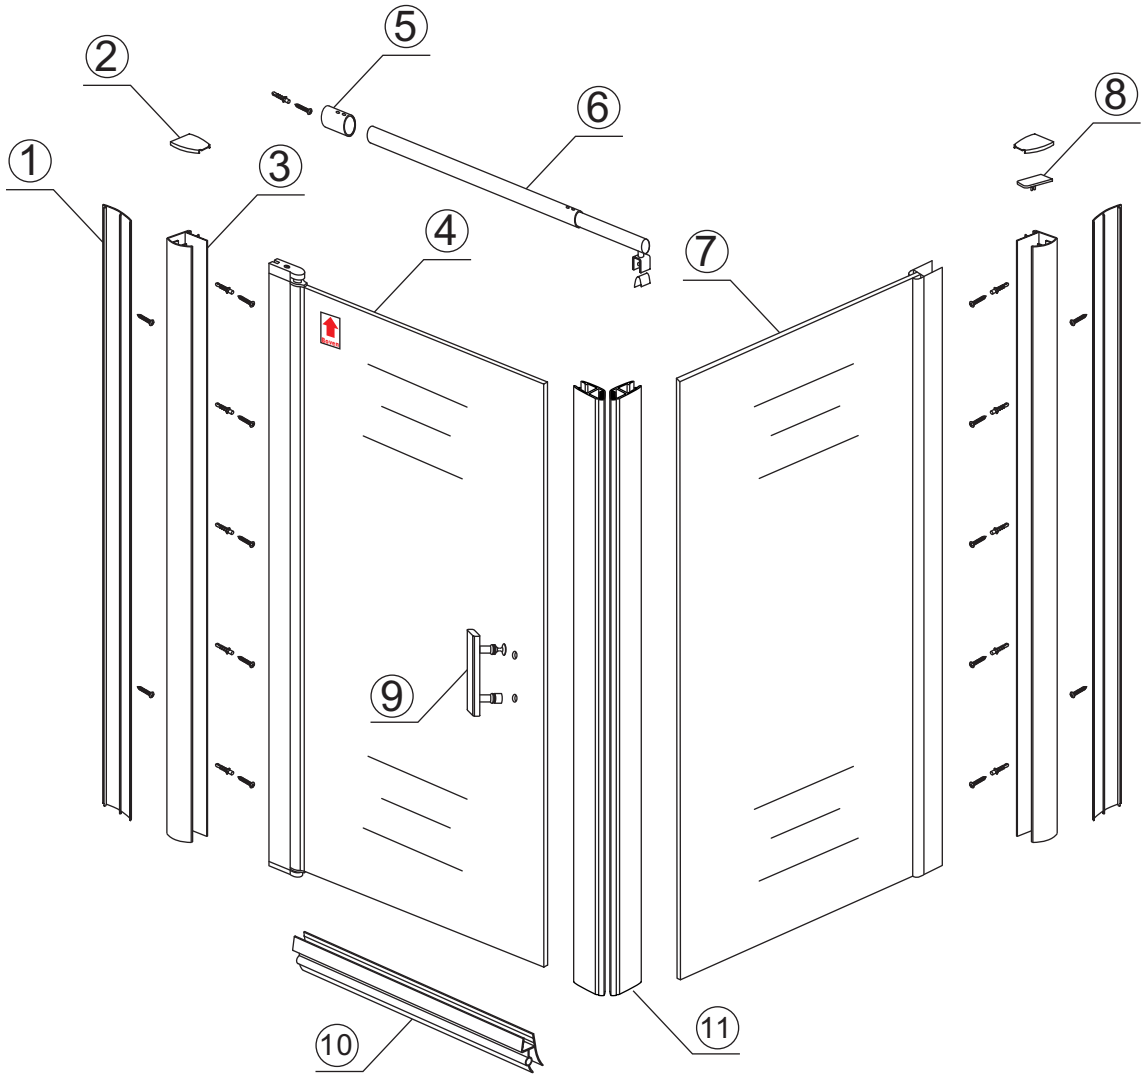

## INSTALLATIE VOORSCHRIFT

ECO NISDEUR met profiel  
+  
ECO ZIJWAND voor eco nisdeur

Zonder NANO

NANO

**NANO garantie: 2 jaar bij normaal gebruik**

**LET OP: gebruik geen grove scherpe voorwerpen, zoals schuursponsjes of staalwol om het glas schoon te maken.**

1

- |      |      |      |      |      |      |      |
|------|------|------|------|------|------|------|
| ① X2 | ② X2 | ③ X2 | ④ X1 | ⑤ X1 | ⑥ X1 | ⑦ X1 |
| ⑧ X1 | ⑨ X1 | ⑩ X1 | ⑪ X1 | X15  | X11  |      |