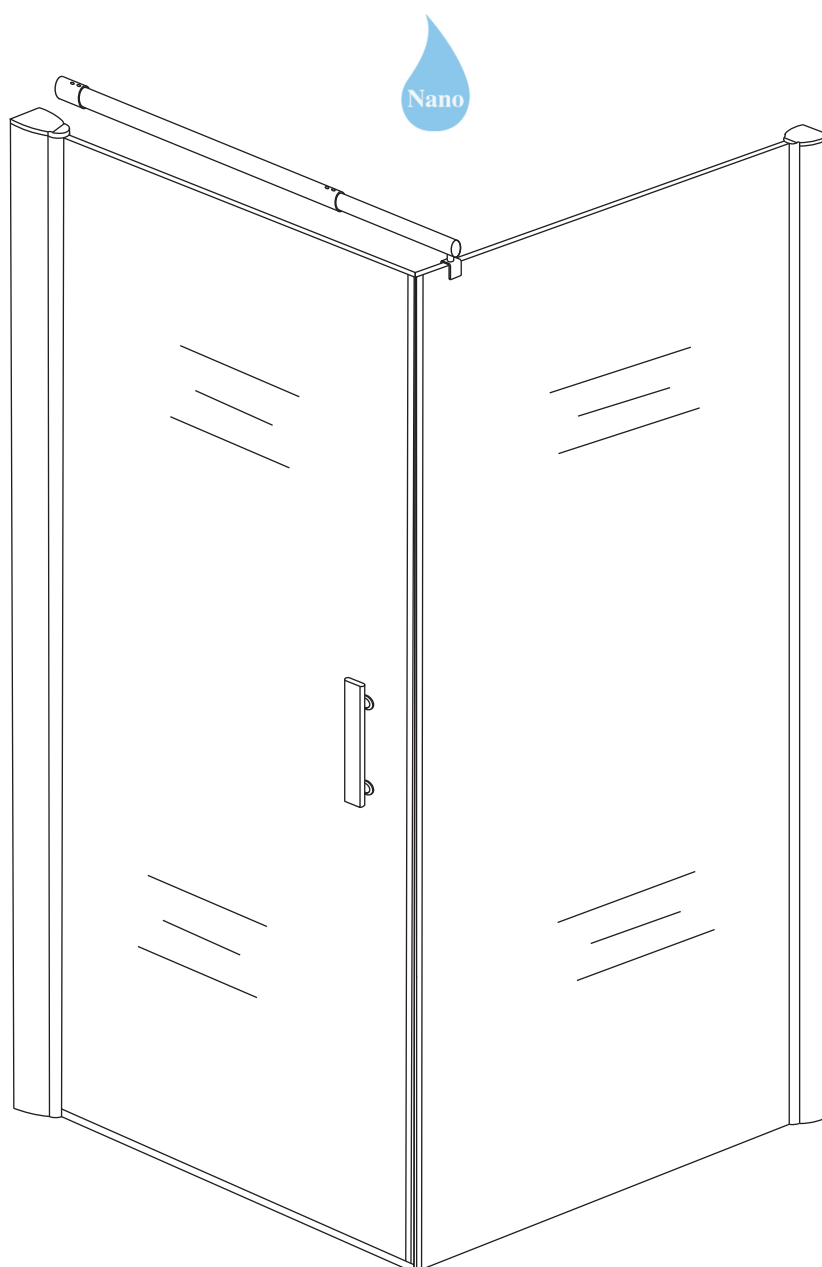

## INSTALLATIE VOORSCHRIFT

ECO NISDEUR met profiel  
+  
ECO ZIJWAND voor eco nisdeur

Zonder NANO

NANO

**NANO garantie: 2 jaar bij normaal gebruik**

**LET OP: gebruik geen grove scherpe voorwerpen, zoals schuursponsjes of staalwol om het glas schoon te maken.**

1

- |      |      |      |      |      |      |      |
|------|------|------|------|------|------|------|
| ① X2 | ② X2 | ③ X2 | ④ X1 | ⑤ X1 | ⑥ X1 | ⑦ X1 |
| ⑧ X1 | ⑨ X1 | ⑩ X1 | ⑪ X1 | X15  | X11  |      |