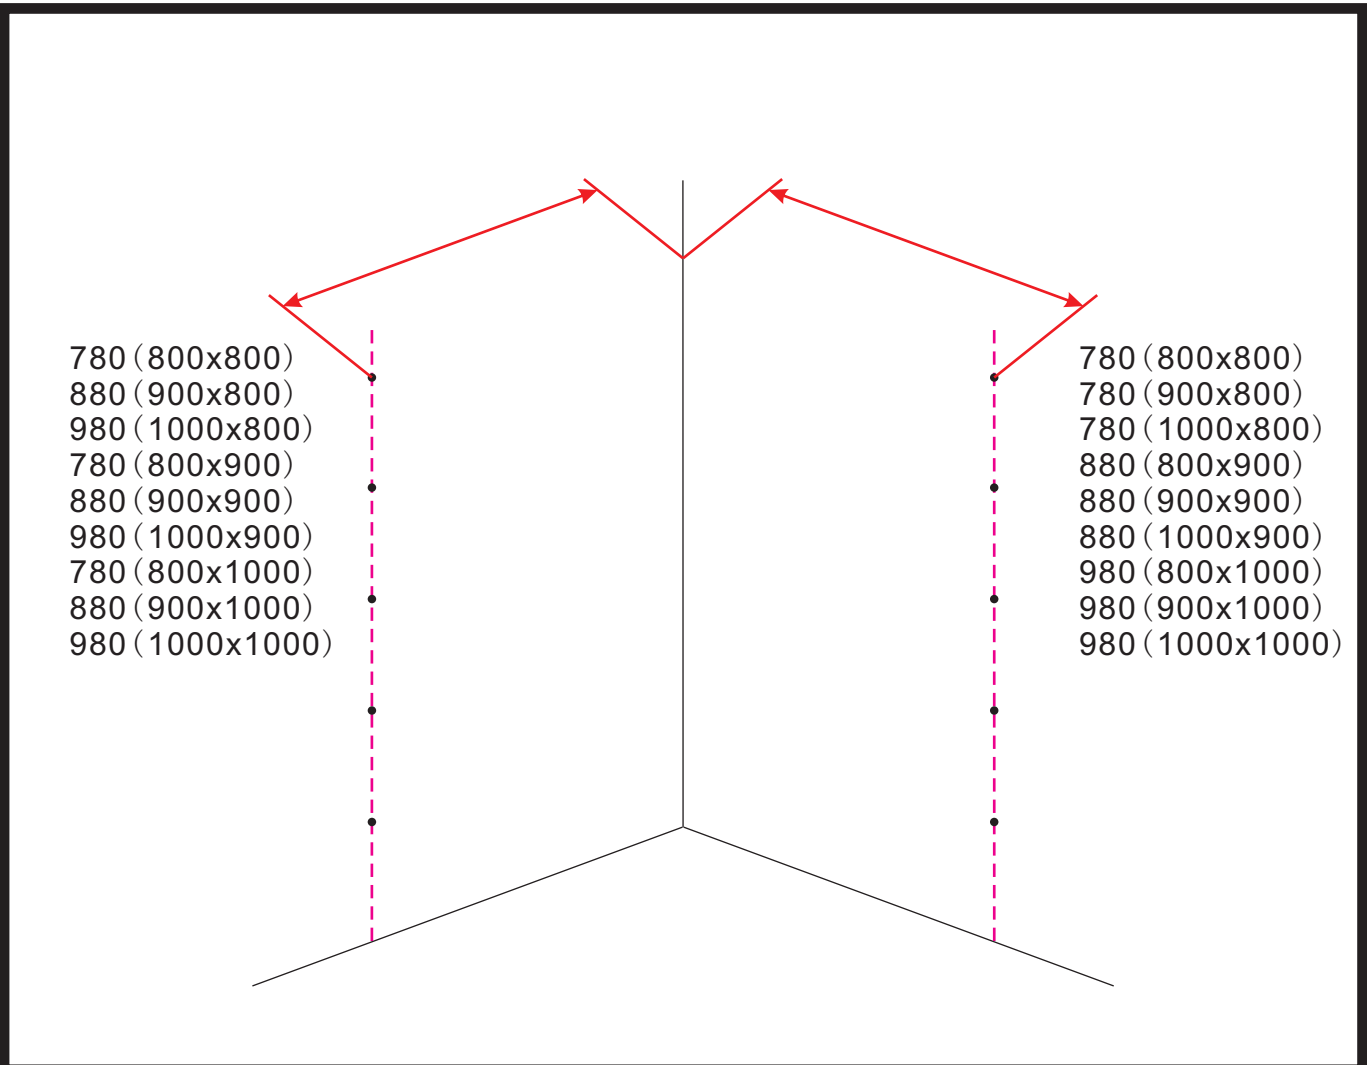

1

- |      |      |      |      |      |      |      |
|------|------|------|------|------|------|------|
| ① X2 | ② X2 | ③ X2 | ④ X1 | ⑤ X1 | ⑥ X1 | ⑦ X1 |
| ⑧ X1 | ⑨ X1 | ⑩ X1 | ⑪ X1 | X15  | X11  |      |

# 3

Deur links scharnierend

Deur rechts scharnierend

Verwijder de zwarte hoekbeschermers pas als de cabine helemaal is geïnstalleerd!